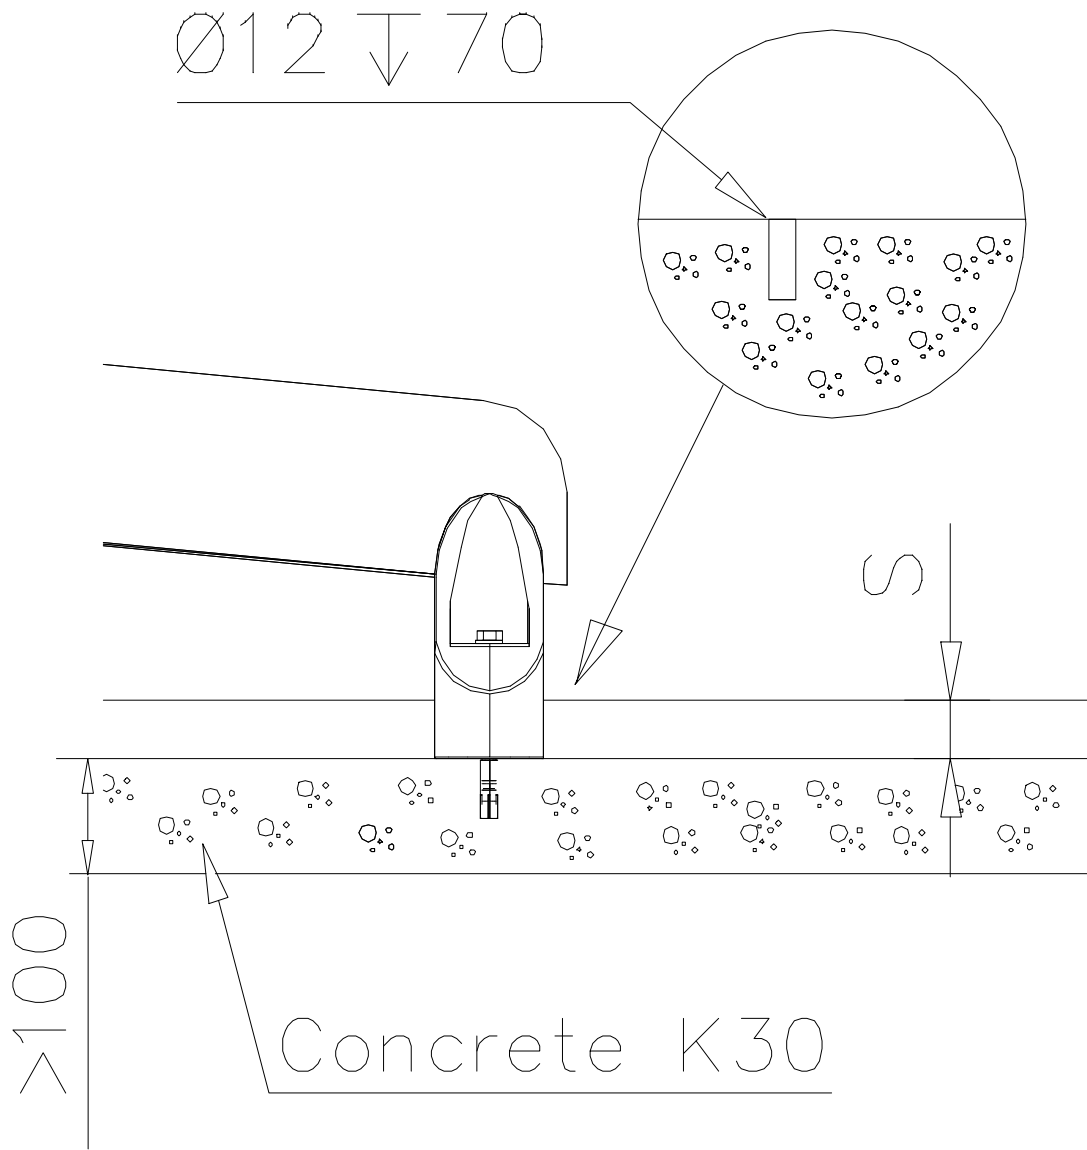

DET 3

BOOM OPTIONS		
706510	706510-602	DARK BROWN
	706510-603	LIGHT BROWN
45x120x1030	706510-604	LIGHT GRAY

DET 1

DET 2 M8x60
(909866)

DET 3

SLIDE OPTIONS			
706450 +1470 	706450-602 706450-603 706450-604	DARK BROWN LIGHT BROWN LIGHT GRAY	
706452 +870 	706452-602 706452-603 706452-604	DARK BROWN LIGHT BROWN LIGHT GRAY	