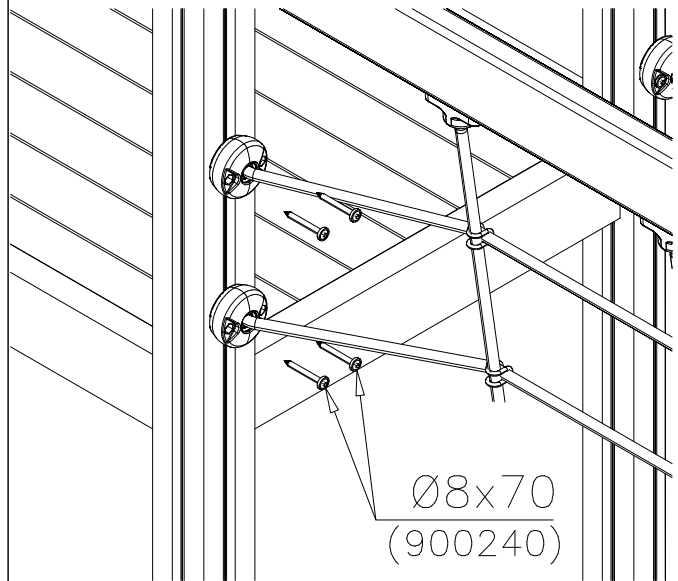

DET 1

DET 2

DET 3

DET 4

DET 5

DET 6

NET OPTIONS				
<p>707402</p>  <p>1505x720</p>	707402-301	BLUE		
	707402-302	RED		
	707402-303	BEIGE		
	707402-304	GRAY		
	707402-305	BLACK		
	RAILING OPTIONS			
<p>707401</p>  <p>45x120x1680</p>	707401-602	DARK BROWN		
	707401-603	LIGHT BROWN		
	707401-604	LIGHT GRAY		
	707401-605	DARK GRAY	707401-608	BLUE
	707401-606	GRAY	707401-609	GREEN
	707401-607	RED	707401-610	YELLOW
			707401-611	LIME
			707401-612	FUXIA
	PLATE OPTIONS			
	<p>707398</p>  <p>15x630x310</p>	707272-701	BLUE	707272-707
707272-702		YELLOW	707272-708	FUXIA
707272-703		LIME		
707272-704		DARK GRAY		
707272-705		GRAY		
707272-706		RED		
BOOM OPTIONS				
<p>707399</p>  <p>70x95x1680</p>		707271-602	DARK BROWN	
	707271-603	LIGHT BROWN		
	707271-604	LIGHT GRAY		