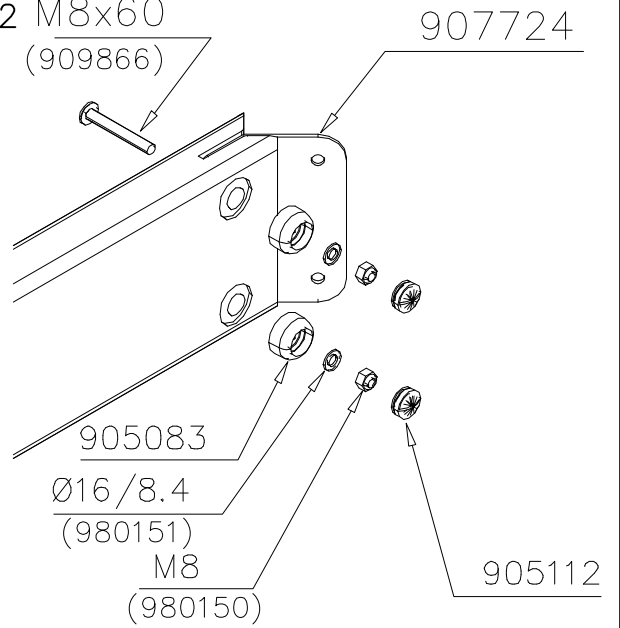

① 903176	PCS	② 909850	PCS
	4		4
		M8x25	
③ 909256	PCS	④ 909633	PCS
	8		4
Ø16/8.4x1.6		M8	
⑤ 980123	PCS		PCS
	4		
Ø7x60			
	PCS		PCS

DET 1

DET 2

Naulanauha kannatinlistan puolelle.
Nail list to the bottom.

DET 3

BOOM OPTIONS		
706510	706510-602	DARK BROWN
	706510-603	LIGHT BROWN
45x120x1030	706510-604	LIGHT GRAY

DET 1

DET 2 M8x60
(909866)

DET 3

SLIDE OPTIONS			
706450 +1470 	706450-602 706450-603 706450-604	DARK BROWN LIGHT BROWN LIGHT GRAY	
706452 +870 	706452-602 706452-603 706452-604	DARK BROWN LIGHT BROWN LIGHT GRAY	