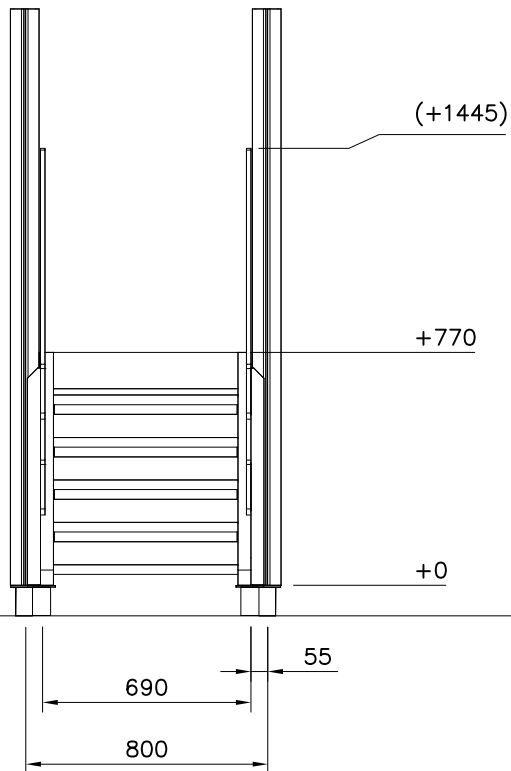

DET 4

DET 5

DET 6

STAIRS OPTIONS +870

707191 	707191-602 DARK BROWN 707191-603 LIGHT BROWN 707191-604 LIGHT GRAY	
---	--	--

RAILING OPTIONS

RAILS 707146  15x145x1153	707146-701 BLUE 707146-702 YELLOW 707146-703 LIME 707146-704 DARK GRAY 707146-705 LIGHT GRAY 707146-706 RED	707146-707 GREEN 707146-708 FUXIA
---	--	--------------------------------------

POST 707145  43x93x717	707145-602 DARK BROWN 707145-603 LIGHT BROWN 707145-604 LIGHT GRAY	
---	--	--

POST OPTIONS

--	--	--

--	--	--

① 707191  +870	PCS 1	② 707145  43x93x717	PCS 2	③ 707146  15x145x1153	PCS 4	④ 900859  M8x90	PCS 2	⑤ 905104  M10	PCS 4	⑥ 909633  M8	PCS 2
⑦ 980123  Ø7x60	PCS 8	⑧ 980128  Ø7x40	PCS 15	⑨ 980152  Ø24/8.4x2	PCS 2		PCS		PCS		PCS

60

①	980154	PCS	②	909224	PCS
		4			4
	Ø24/13			12x100	
③	905103	PCS	④	980123	PCS
		4			32
	PT-28/32-H			Ø7x60	
⑤	980128	PCS	④	900240	PCS
		36			16
	Ø7x40			Ø8x70	
⑤	909232	PCS	⑥	905112	PCS
		4			4
	8x120			Ø22	
⑦	905083	PCS	⑧	980151	PCS
		4			4
	Ø32			Ø16/8.4	
○	707398	PCS	○	707399	PCS
		5			2
	15x630x310			70x95x1680	
○	707401	PCS	○	707402	PCS
		2			2
	45x120x1680			1505x720	
○	707405	PCS			PCS
		1			