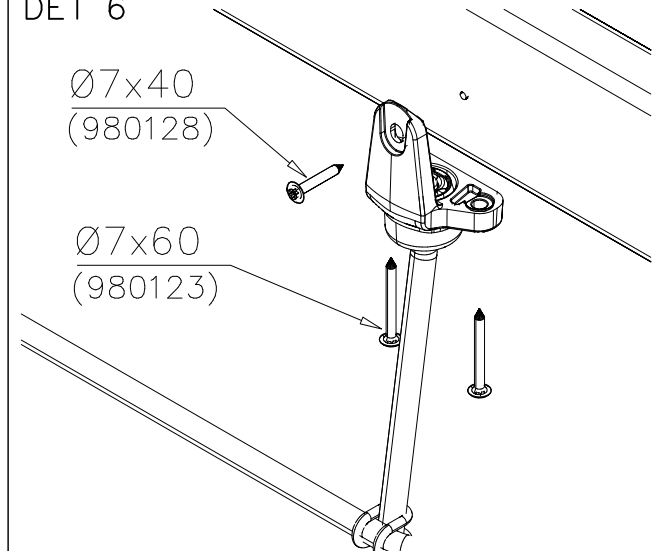

DET 1

DET 2

DET 3

DET 4

DET 5

DET 6

NET OPTIONS				
<p>707402</p>  <p>1505x720</p>	707402-301	BLUE		
	707402-302	RED		
	707402-303	BEIGE		
	707402-304	GRAY		
	707402-305	BLACK		
	RAILING OPTIONS			
<p>707401</p>  <p>45x120x1680</p>	707401-602	DARK BROWN		
	707401-603	LIGHT BROWN		
	707401-604	LIGHT GRAY		
	707401-605	DARK GRAY	707401-608	BLUE
	707401-606	GRAY	707401-609	GREEN
	707401-607	RED	707401-610	YELLOW
			707401-611	LIME
			707401-612	FUXIA
	PLATE OPTIONS			
	<p>707398</p>  <p>15x630x310</p>	707272-701	BLUE	707272-707
707272-702		YELLOW	707272-708	FUXIA
707272-703		LIME		
707272-704		DARK GRAY		
707272-705		GRAY		
707272-706		RED		
BOOM OPTIONS				
<p>707399</p>  <p>70x95x1680</p>		707271-602	DARK BROWN	
	707271-603	LIGHT BROWN		
	707271-604	LIGHT GRAY		