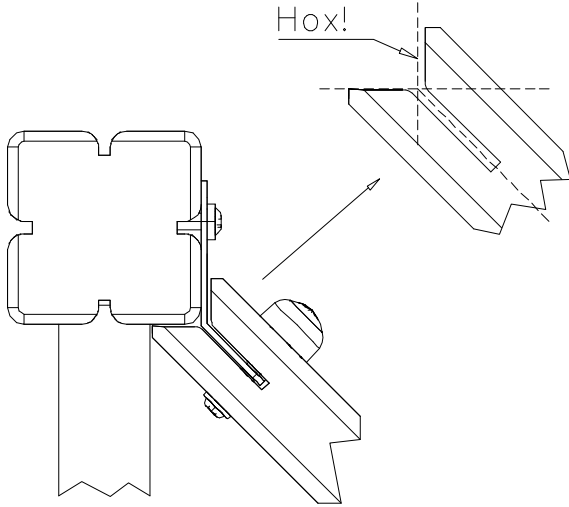

DET 3

BOOM OPTIONS		
706510	706510-602	DARK BROWN
	706510-603	LIGHT BROWN
45x120x1030	706510-604	LIGHT GRAY

DET 1

DET 2 M8x60
(909866)

DET 3

SLIDE OPTIONS			
706450 +1470 	706450-602 706450-603 706450-604	DARK BROWN LIGHT BROWN LIGHT GRAY	
706452 +870 	706452-602 706452-603 706452-604	DARK BROWN LIGHT BROWN LIGHT GRAY	