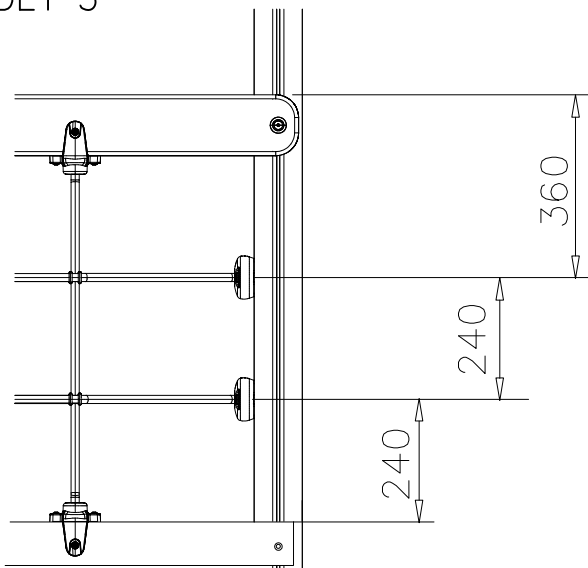

60

①	980154	PCS	②	909224	PCS
		4			4
	Ø24/13			12x100	
③	905103	PCS	④	980123	PCS
		4			32
	PT-28/32-H			Ø7x60	
⑤	980128	PCS	④	900240	PCS
		36			16
	Ø7x40			Ø8x70	
⑤	909232	PCS	⑥	905112	PCS
		4			4
	8x120			Ø22	
⑦	905083	PCS	⑧	980151	PCS
		4			4
	Ø32			Ø16/8.4	
○	707398	PCS	○	707399	PCS
		5			2
	15x630x310			70x95x1680	
○	707401	PCS	○	707402	PCS
		2			2
	45x120x1680			1505x720	
○	707405	PCS			PCS
		1			

DET 1

DET 2

DET 3

DET 4

DET 5

DET 6

NET OPTIONS				
<p>707402</p>  <p>1505x720</p>	707402-301	BLUE		
	707402-302	RED		
	707402-303	BEIGE		
	707402-304	GRAY		
	707402-305	BLACK		
	RAILING OPTIONS			
<p>707401</p>  <p>45x120x1680</p>	707401-602	DARK BROWN		
	707401-603	LIGHT BROWN		
	707401-604	LIGHT GRAY		
	707401-605	DARK GRAY	707401-608	BLUE
	707401-606	GRAY	707401-609	GREEN
	707401-607	RED	707401-610	YELLOW
			707401-611	LIME
			707401-612	FUXIA
	PLATE OPTIONS			
	<p>707398</p>  <p>15x630x310</p>	707272-701	BLUE	707272-707
707272-702		YELLOW	707272-708	FUXIA
707272-703		LIME		
707272-704		DARK GRAY		
707272-705		GRAY		
707272-706		RED		
BOOM OPTIONS				
<p>707399</p>  <p>70x95x1680</p>		707271-602	DARK BROWN	
	707271-603	LIGHT BROWN		
	707271-604	LIGHT GRAY		