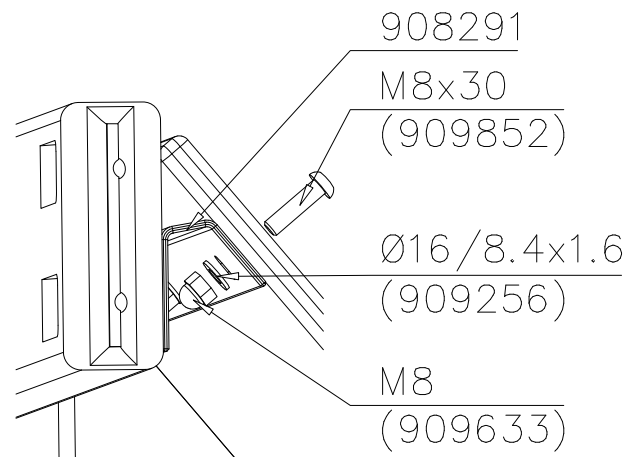

①	980128	PCS	②	900240	PCS
		8			4
Ø7x40			Ø8x70		
③	909852	PCS	④	909256	PCS
		3			7
M8x30			Ø16/8.4x1.6		
⑤	909633	PCS			PCS
		3			
M8					
		PCS			PCS

CLIMB OPTIONS

707418

700x1000

707418-701	BLUE
707418-702	YELLOW
707418-703	LIME
707418-704	DARK GREY
707418-705	GREY
707418-706	RED
707418-707	GREEN
707418-708	FUCHSIA

DET 1

DET 2

DET 3

① 900240	PCS		PCS
	2		
Ø8x70			
	PCS		PCS
	PCS		PCS

○ 707302	PCS	○ 707303	PCS
	1		1
○ 707304	PCS	○ 707305	PCS
	1		1
	PCS		PCS

	PCS		PCS
	PCS		PCS

① 900240	PCS	② 901570	PCS
	4		2
Ø8x70		36x55x55	
③ 980154	PCS	④ 905086	PCS
	1		1
Ø24/13		Ø44/13,5	
⑤ 905090	PCS	⑥ 905115	PCS
	1		1
Ø45		Ø30	
⑦ 909142	PCS	⑧ 980160	PCS
	1		2
M12x70		M8	
⑨ 909852	PCS		PCS
	2		
M8x30			
	PCS		PCS