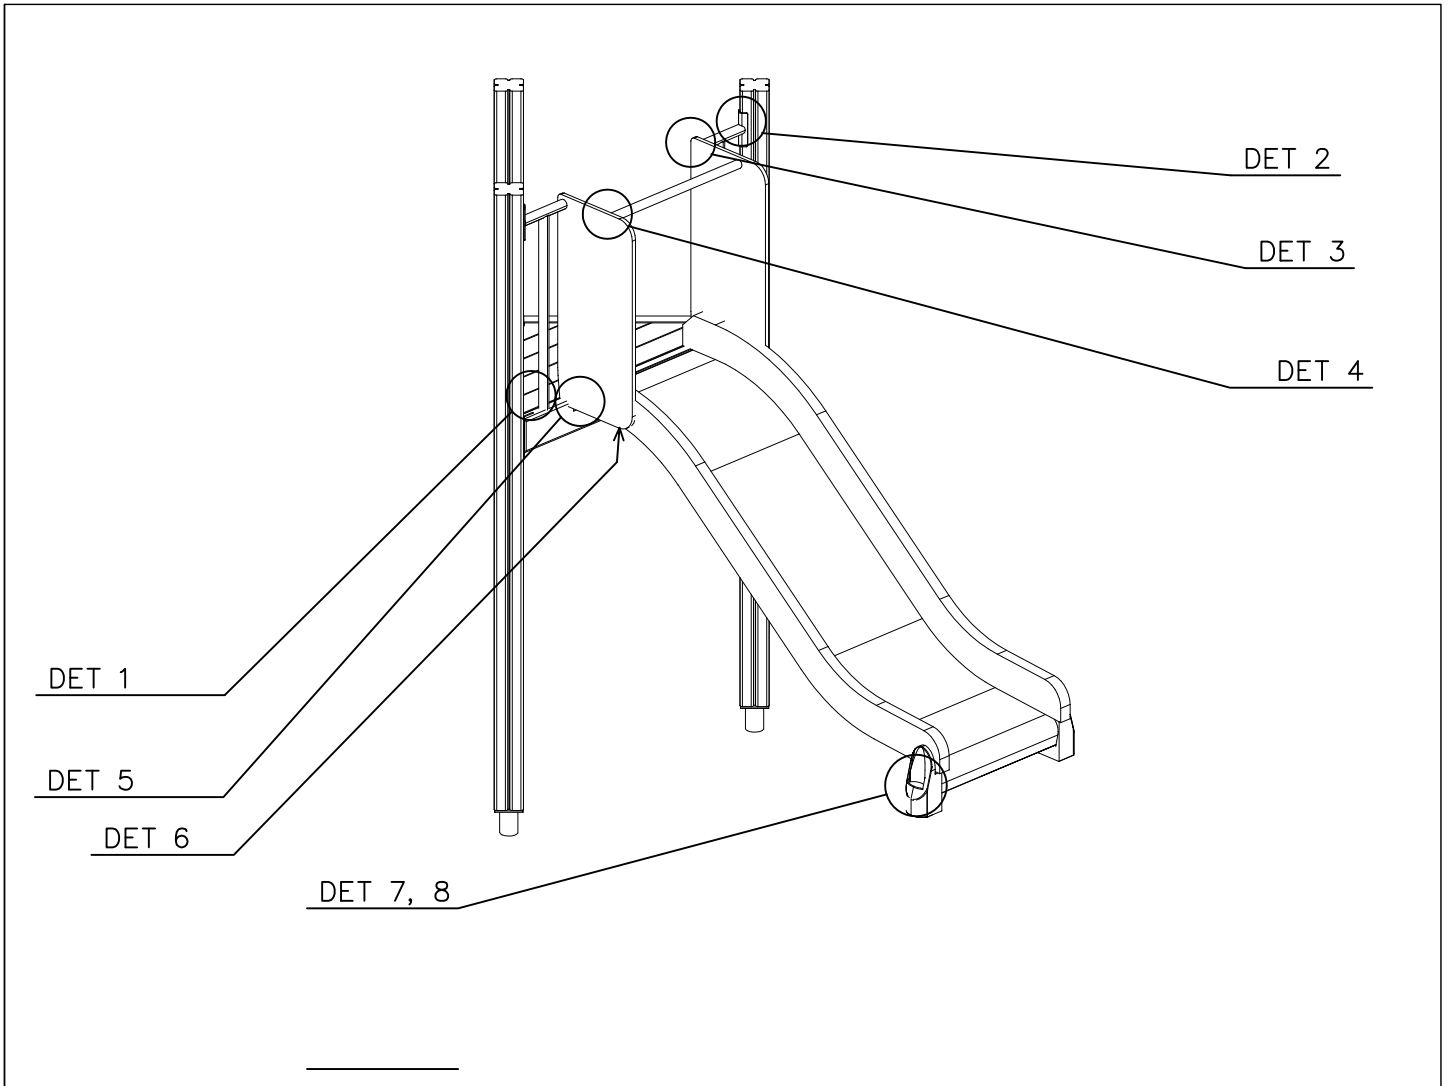

DET 3

BOOM OPTIONS		
706510	706510-602	DARK BROWN
	706510-603	LIGHT BROWN
45x120x1030	706510-604	LIGHT GRAY

DET 1

DET 2 M8x60
(909866)

DET 3

SLIDE OPTIONS			
706450 +1470 	706450-602 706450-603 706450-604	DARK BROWN LIGHT BROWN LIGHT GRAY	
706452 +870 	706452-602 706452-603 706452-604	DARK BROWN LIGHT BROWN LIGHT GRAY	