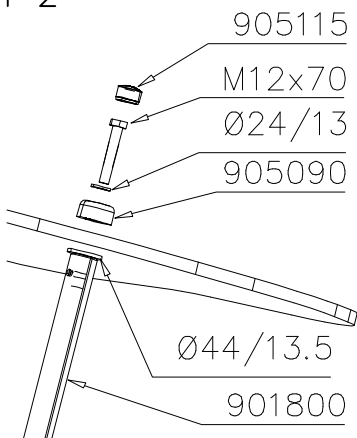

60

①	980154	PCS	②	909224	PCS
		4			4
	Ø24/13			12x100	
③	905103	PCS	④	980123	PCS
		4			32
	PT-28/32-H			Ø7x60	
⑤	980128	PCS	④	900240	PCS
		36			16
	Ø7x40			Ø8x70	
⑤	909232	PCS	⑥	905112	PCS
		4			4
	8x120			Ø22	
⑦	905083	PCS	⑧	980151	PCS
		4			4
	Ø32			Ø16/8.4	
○	707398	PCS	○	707399	PCS
		5			2
	15x630x310			70x95x1680	
○	707401	PCS	○	707402	PCS
		2			2
	45x120x1680			1505x720	
○	707405	PCS			PCS
		1			

①	980128	PCS	②	900240	PCS
		8			4
Ø7x40			Ø8x70		
③	909852	PCS	④	909256	PCS
		3			7
M8x30			Ø16/8.4x1.6		
⑤	909633	PCS			PCS
		3			
M8					
		PCS			PCS

CLIMB OPTIONS

707418

700x1000

707418-701	BLUE
707418-702	YELLOW
707418-703	LIME
707418-704	DARK GREY
707418-705	GREY
707418-706	RED
707418-707	GREEN
707418-708	FUCHSIA

DET 1

DET 2

DET 3

① 900240	PCS		PCS
	2		
Ø8x70			
	PCS		PCS
	PCS		PCS

○ 707302	PCS	○ 707303	PCS
	1		1
○ 707304	PCS	○ 707305	PCS
	1		1
	PCS		PCS

	PCS		PCS
	PCS		PCS

① 900240	PCS	② 901570	PCS
	4		2
Ø8x70		36x55x55	
③ 980154	PCS	④ 905086	PCS
	1		1
Ø24/13		Ø44/13,5	
⑤ 905090	PCS	⑥ 905115	PCS
	1		1
Ø45		Ø30	
⑦ 909142	PCS	⑧ 980160	PCS
	1		2
M12x70		M8	
⑨ 909852	PCS		PCS
	2		
M8x30			
	PCS		PCS

DET 1

DET 2

DET 3

DET 4

① 900240	PCS	② 900727	PCS
	1		1
Ø8x70		M10x80	
	PCS		PCS
③ 907688	PCS	③ 907701	PCS
	1		1
765		545	
	PCS		PCS
	PCS		PCS
	PCS		PCS
	PCS		PCS

Tuotekyltti tulee tuotteen mukana yhdellä seuraavista tavoista: