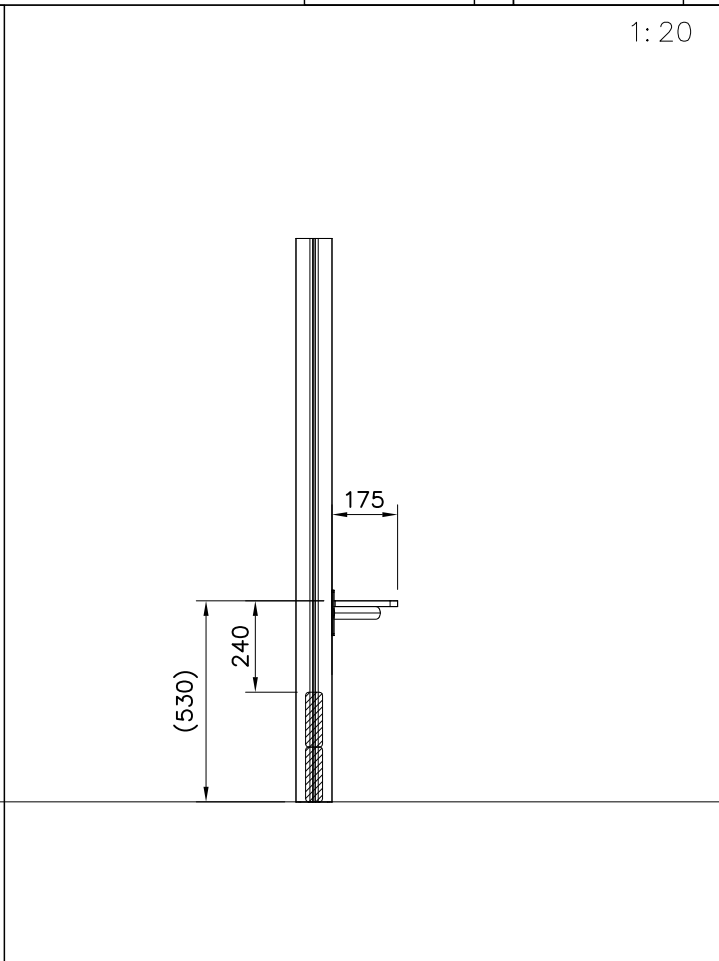

DET 8

DET 1

Pre-drill hole
 Esireikä

Ø5 ↓ 50

907783

Ø16/8.4

(909256)

Ø8x70