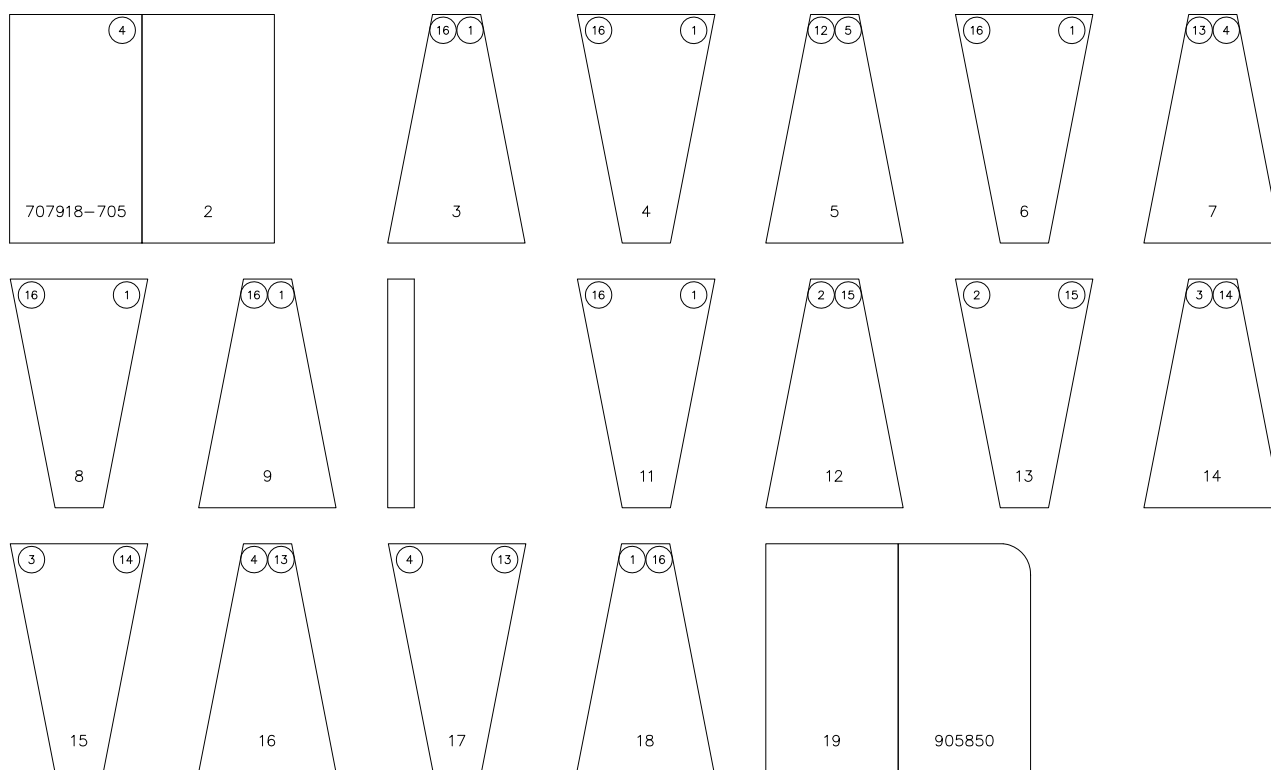

Esimerkki putken kokoamisesta
Example of installation

**LIUKUPINTAAN EI SAA TULLA
LÄPINÄKYVIÄ MODUULEJA!!**

**NO TRANSPARENT PIECES ON
SLIDING SURFACE!!**