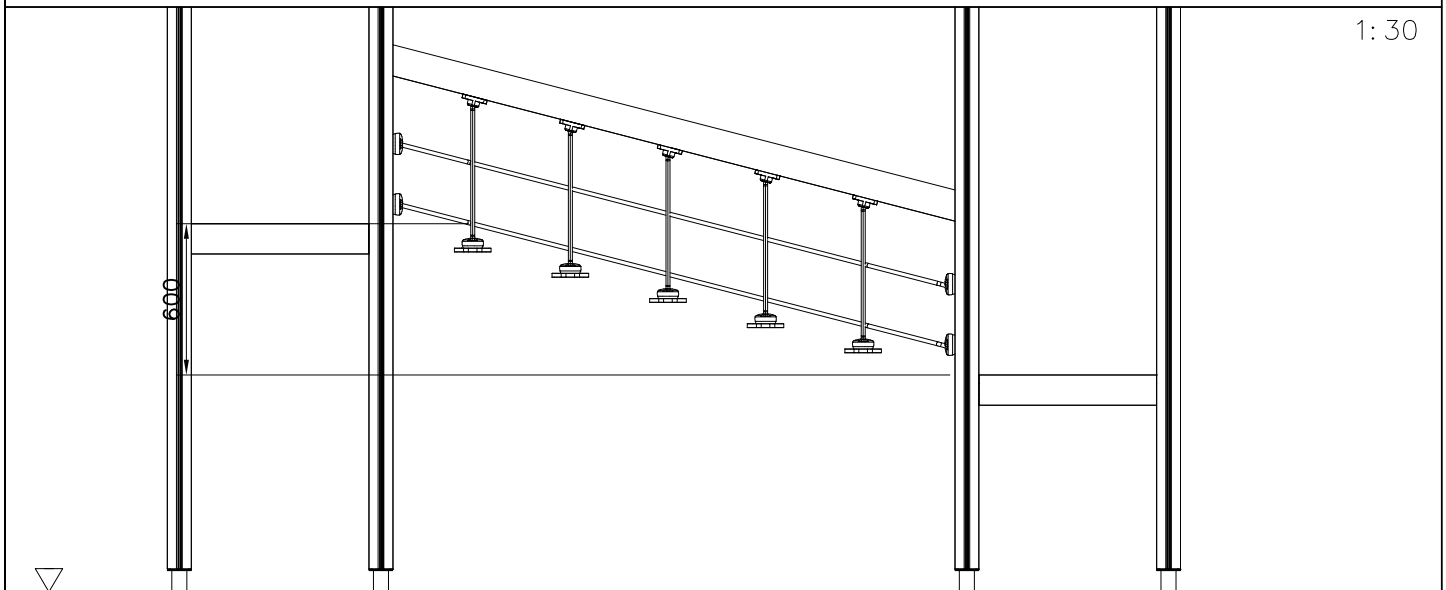

2400

1:30

2320

1:30

NET OPTIONS

707260

2375x600

- 707260-301 BLUE
- 707260-302 RED
- 707260-303 BEIGE
- 707260-304 GRAY
- 707260-305 BLACK
- 707260-306 YELLOW

RAILING OPTIONS

707255

45x120x2480

- 707255-605 DARK GRAY
- 707255-606 GRAY
- 707255-607 RED
- 707255-608 BLUE
- 707255-609 GREEN
- 707255-610 YELLOW
- 707255-611 LIME
- 707255-612 FUXIA