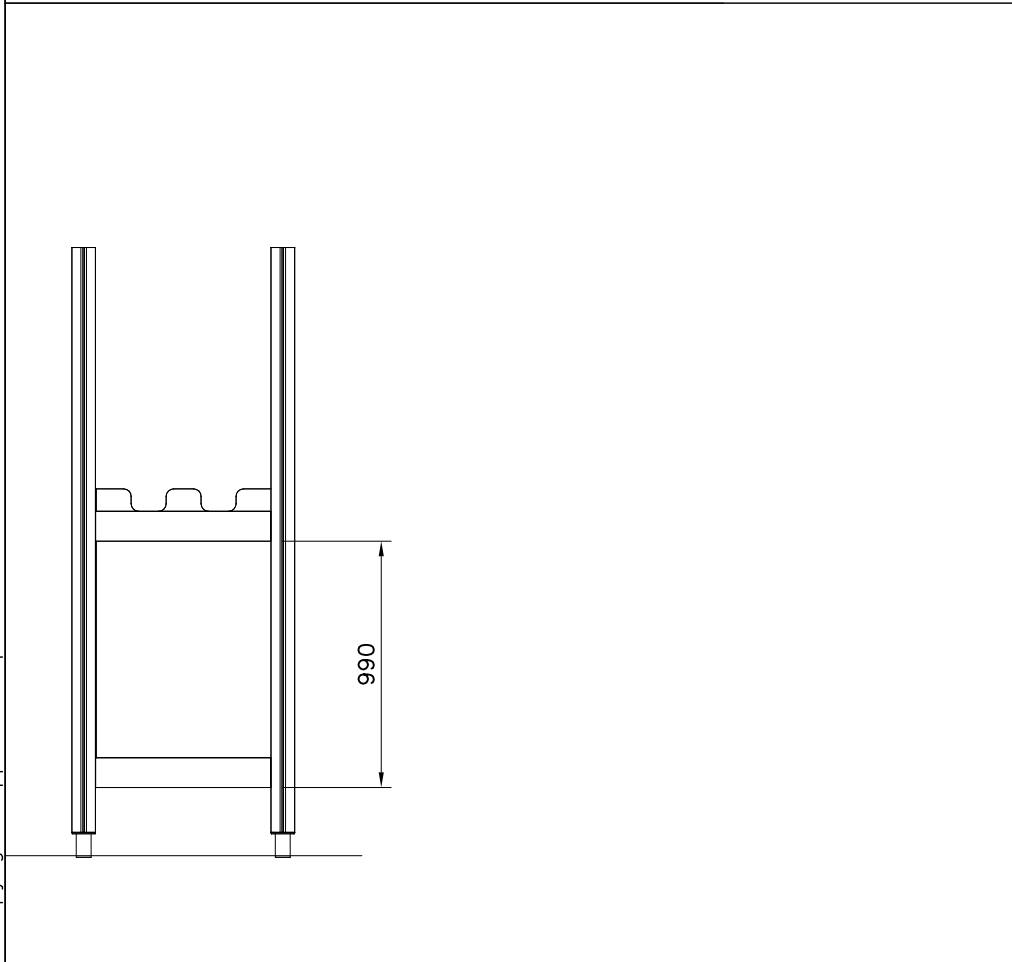

### WALL OPTIONS

707470

1200x702

DET 1

DET 2

DET 3

① 980128	PCS		PCS
	6		
Ø7x40			
	PCS		PCS
	PCS		PCS

COLOR OPTIONS	
-605	DARK GRAY
-606	LIGHT GRAY
-607	RED
-608	BLUE
-610	YELLOW
-611	LIME
-609	GREEN
-612	FUXIA