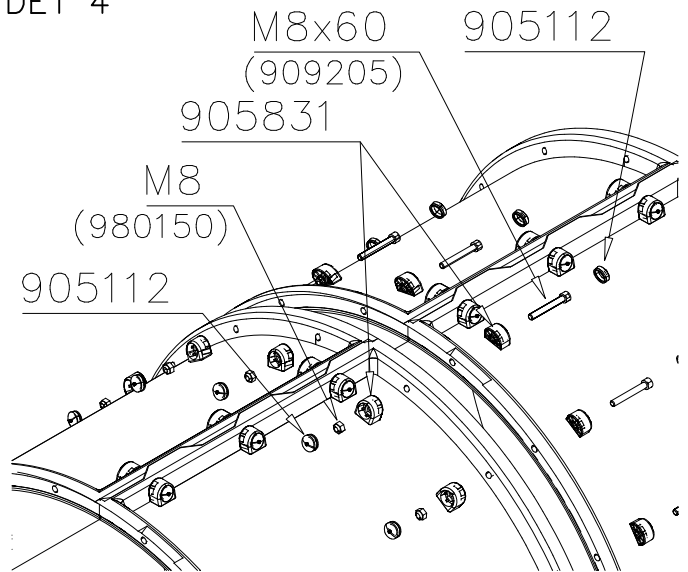

DET 1

DET 2

DET 3

DET 4

DET 5

DET 6

<p>905850</p>  <p>Access- and maintenance panel. Asennus- ja huolto luukku.</p>	<p>905850</p>  <p>10x30 909545 M12</p>	<p>905850</p>  <p>300 S</p>
<p>905850</p>  <p>DET 6 DET 5 905850</p>	<p>905850</p>  <p>905850 M12 Ø44/13.5</p>	<p>905850</p>  <p>8x30 905860 905859 Ø16/8.4 M8</p>