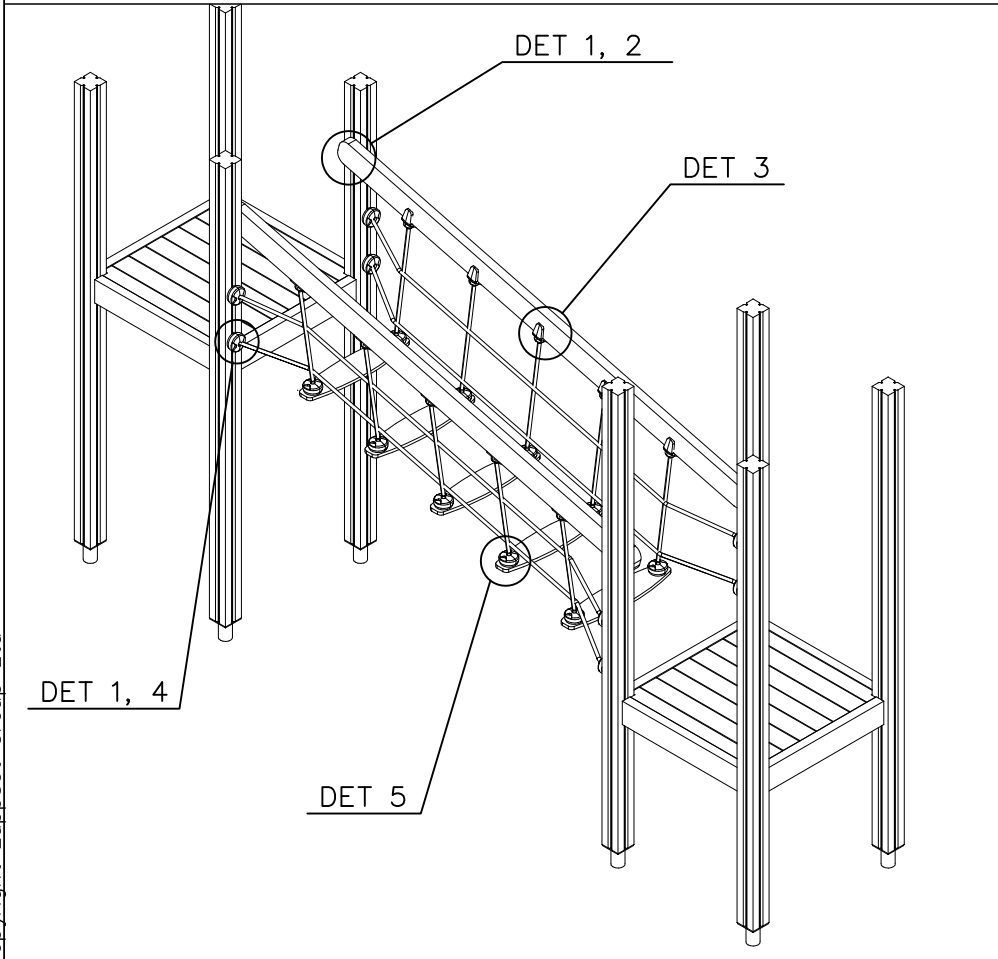

### STRIP OPTIONS

706429

32x45x705

706429-602 DARK BROWN  
706429-603 LIGHT BROWN  
706429-604 LIGHT GRAY

① 706453	PCS	② 707255	PCS
	5		2
15x145x600		45x120x2480	
③ 707260	PCS	④ 905083	PCS
	2		4
2375x600		Ø32	
⑤ 980151	PCS	⑥ 909232	PCS
	4		4
Ø16/8.4		8x120	
⑦ 905112	PCS	⑧ 900240	PCS
	4		16
Ø22		Ø8x70	