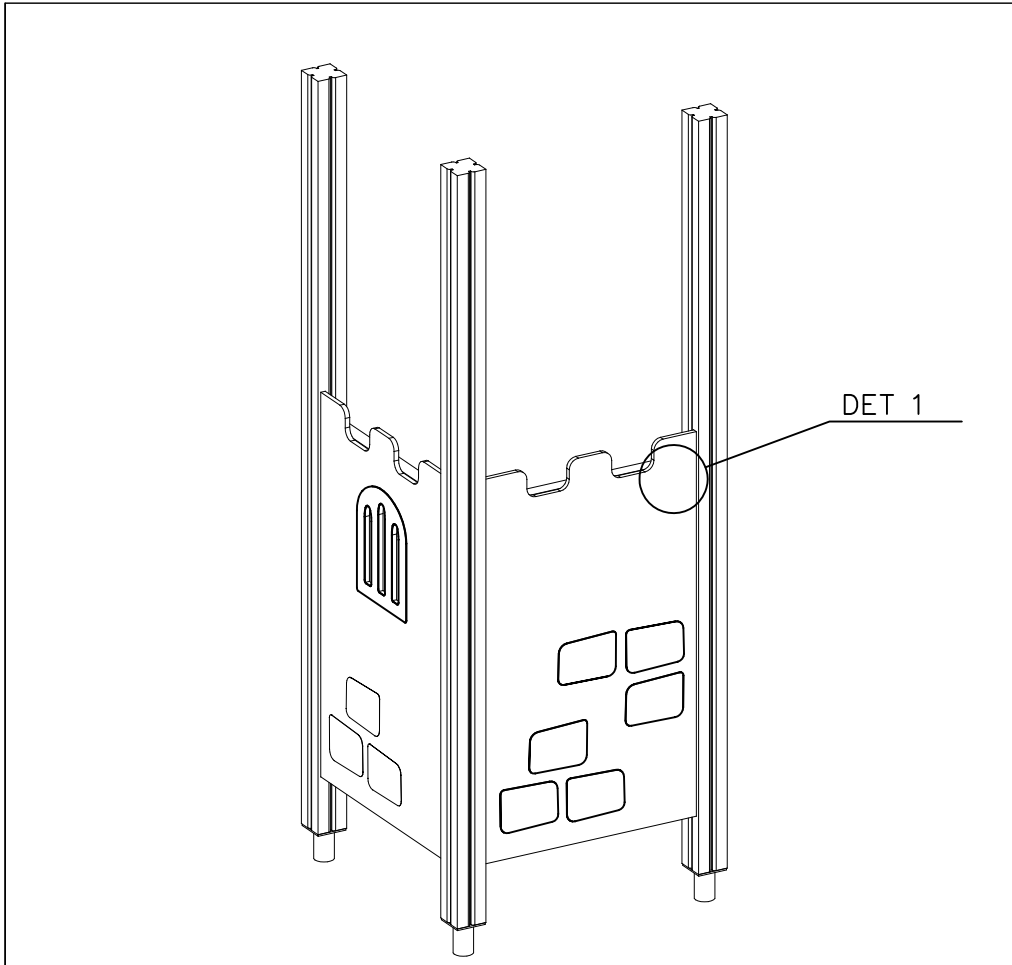

### WALL OPTIONS

707470

1200x702

DET 1

DET 2

DET 3

① 980128	PCS		PCS
	6		
Ø7x40			
	PCS		PCS
	PCS		PCS

COLOR OPTIONS	
-605	DARK GRAY
-606	LIGHT GRAY
-607	RED
-608	BLUE
-610	YELLOW
-611	LIME
-609	GREEN
-612	FUXIA