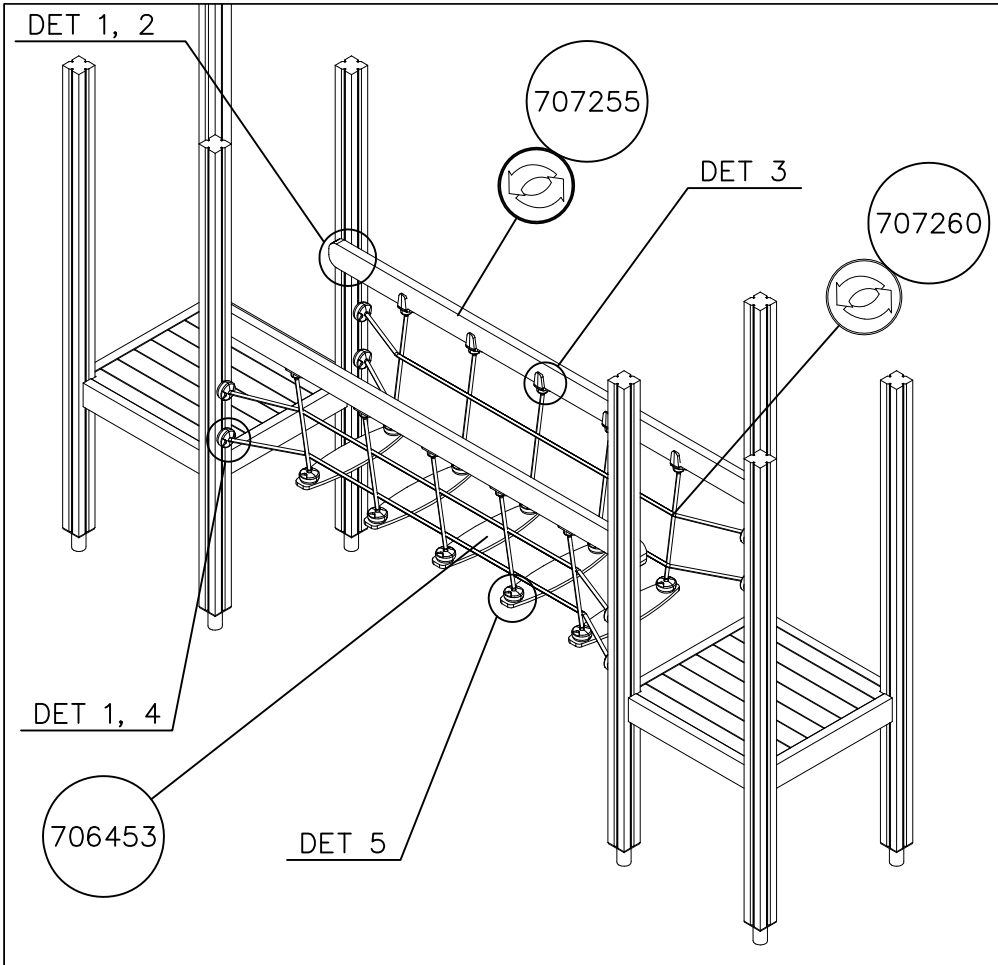

### STRIP OPTIONS

706429

32x45x705

706429-602 DARK BROWN  
706429-603 LIGHT BROWN  
706429-604 LIGHT GRAY

① 706453	PCS	② 707255	PCS
	5		2
15x145x600		45x120x2480	
③ 707260	PCS	④ 905083	PCS
	2		4
2375x600		Ø32	
⑤ 980151	PCS	⑥ 909232	PCS
	4		4
Ø16/8.4		8x120	
⑦ 905112	PCS	⑧ 900240	PCS
	4		16
Ø22		Ø8x70	