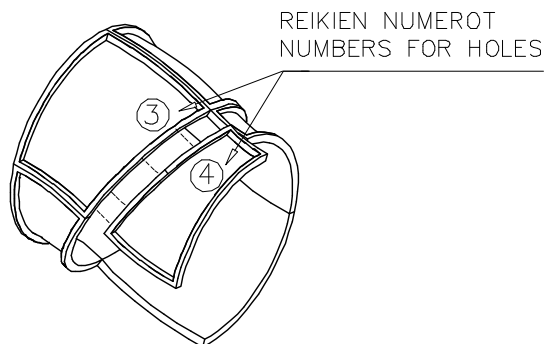

Esimerkki putken kokoamisesta
Example of installation

**LIUKUPINTAAN EI SAA TULLA
LÄPINÄKYVIÄ MODUULEJA!!**

**NO TRANSPARENT PIECES ON
SLIDING SURFACE!!**