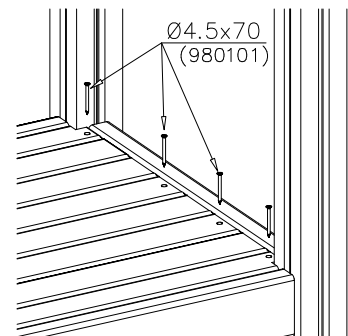

DET 7

DET 8

DET 1

DET 2

Naulanauha kannatinlistan puolelle.
Nail list to the bottom.

DET 3

① 900240	PCS	② 900342	PCS
	4		2
Ø8x70		M8x16	
③ 901900	PCS	④ 901939	PCS
	2		1
20.5x36.2x56		M12x70	
⑤ 909850	PCS	⑥ 980150	PCS
	1		1
M8x25		M8	
⑦ 901182	PCS	⑧ 901902	PCS
	1		2
Ø11/M8x40		30.7x60.9x100	
	PCS		PCS
	PCS		PCS
○ 907829	PCS	○ 907698	PCS
	1		1
Ø33,7x1454		Ø33,7x2054	
○ 907817	PCS	○ 907695	PCS
	1		1
Ø33,7x2554			