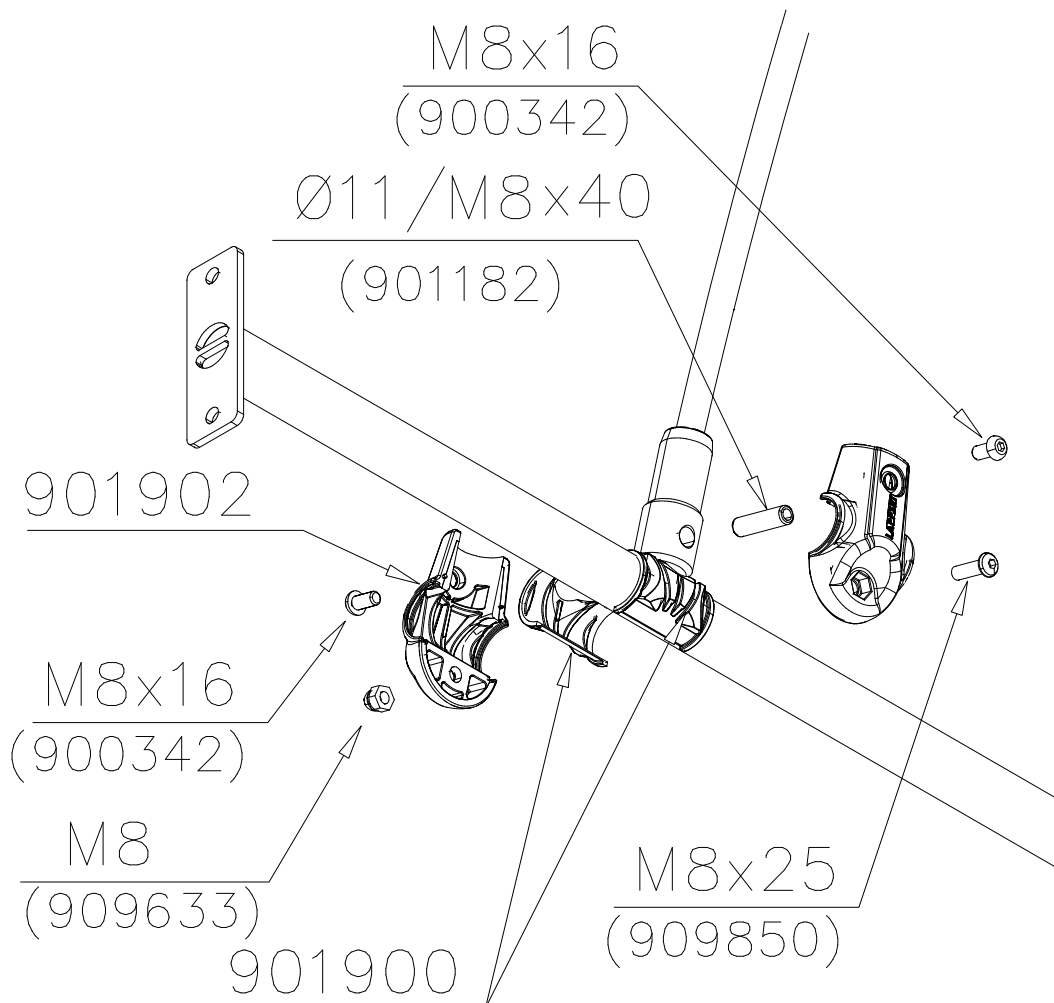

OPTIONS

	-301	BLUE
	-302	RED
	-303	BEIGE
	-304	GRAY
	-305	BLACK
	-306	YELLOW

DET 1

DET 2

DET 3

① 903176	PCS	② 909852	PCS
	6		6
		M8x30	
③ 909256	PCS	④ 909633	PCS
	6		6
Ø16/8.4x1.6		M8	
⑤ 980123	PCS		PCS
	6		
Ø7x60			
	PCS		PCS