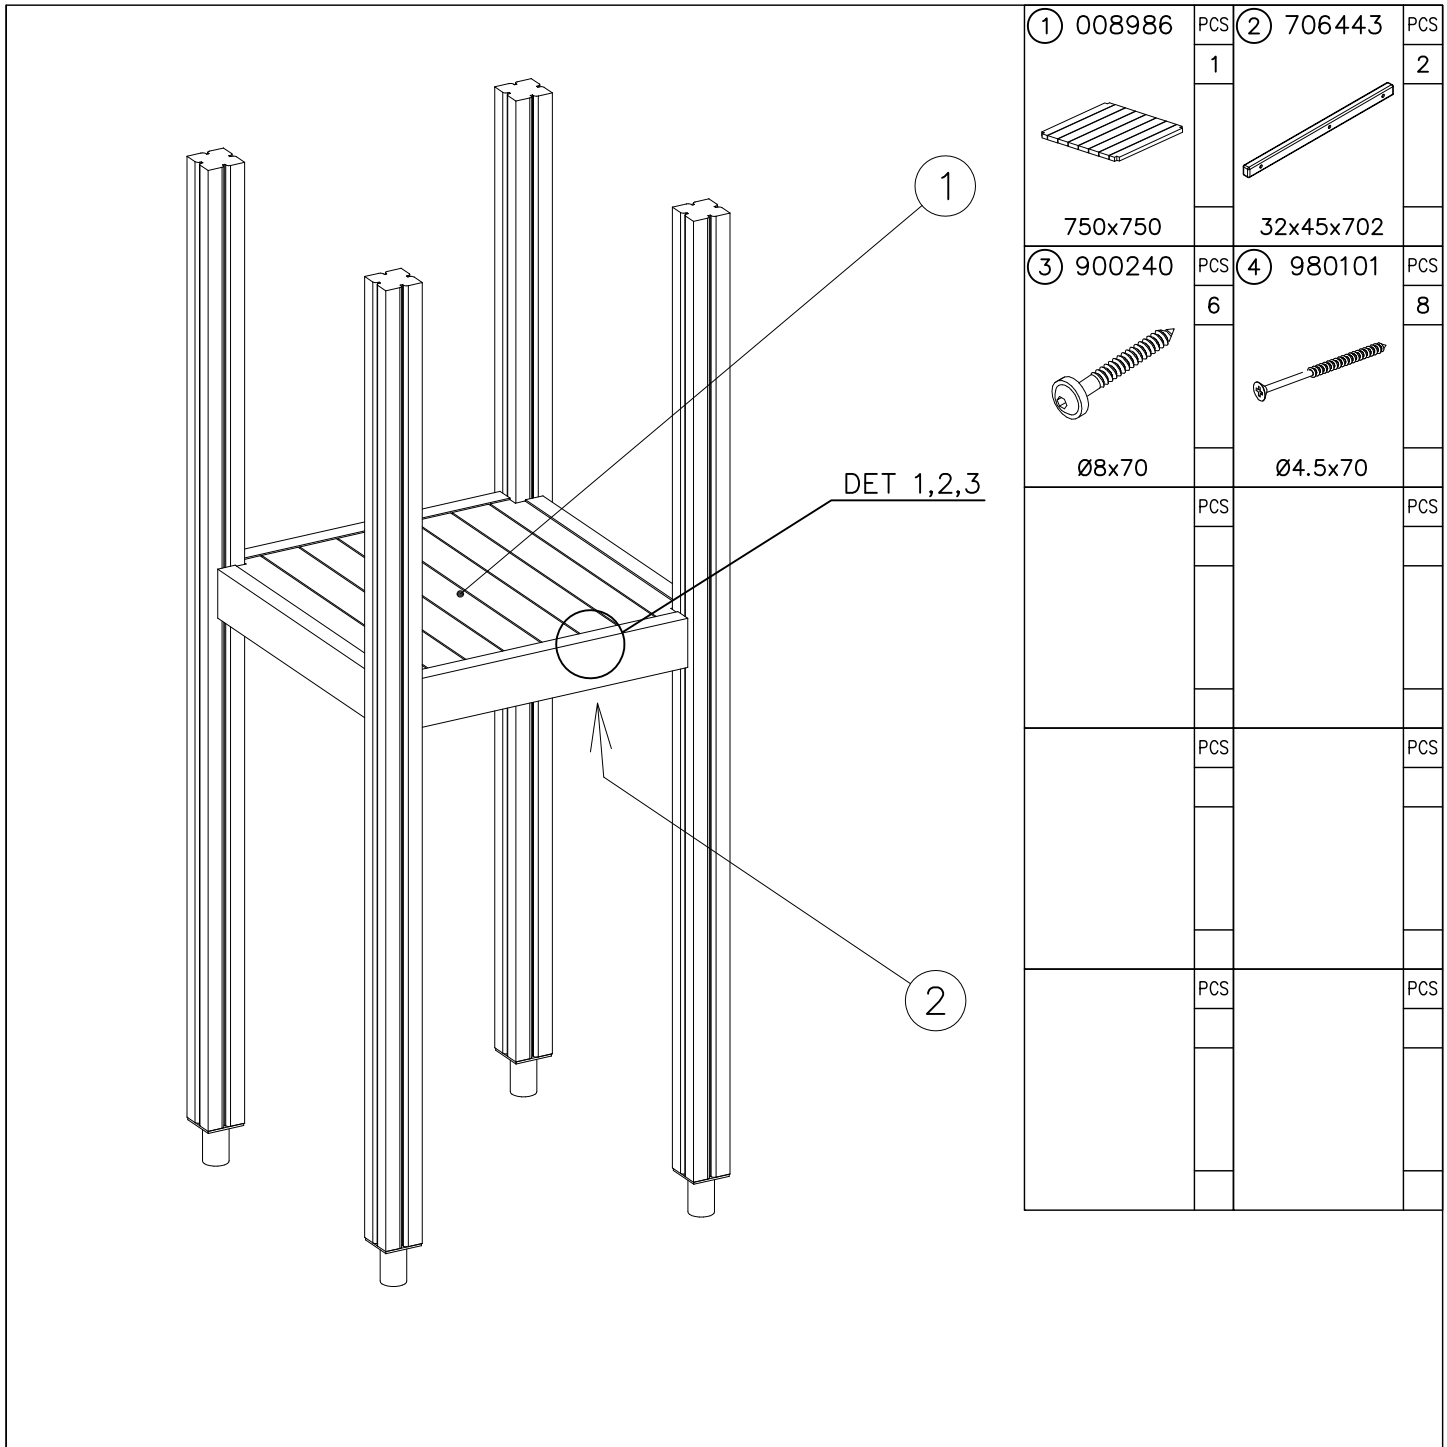

DET 7

DET 8

DET 1

DET 2

Naulanauha kannatinlistan puolelle.
Nail list to the bottom.

DET 3

① 900240	PCS	② 900342	PCS
	4		2
Ø8x70		M8x16	
③ 901900	PCS	④ 901939	PCS
	2		1
20.5x36.2x56		M12x70	
⑤ 909850	PCS	⑥ 980150	PCS
	1		1
M8x25		M8	
⑦ 901182	PCS	⑧ 901902	PCS
	1		2
Ø11/M8x40		30.7x60.9x100	
	PCS		PCS
	PCS		PCS
○ 907829	PCS	○ 907698	PCS
	1		1
Ø33,7x1454		Ø33,7x2054	
○ 907817	PCS	○ 907695	PCS
	1		1
Ø33,7x2554			