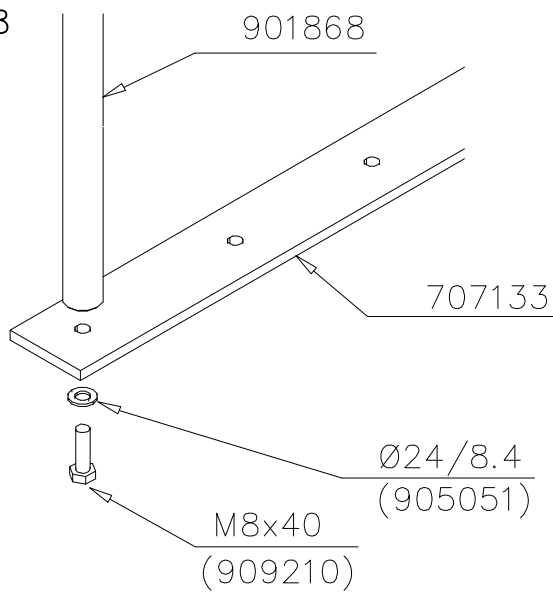

LAPPSET

DEEP FOUNDATION

SLIDE WOOD

DATE: 3.11.2017

4(5)

○ 707133	PCS	○ 901868	PCS	○ 901879	PCS	⑥ 909210	PCS	⑦ 905051	PCS	⑧ 980128	PCS
	1		2		2		4		4		6
10x80x745		Ø30x598				M8x40		Ø24/8.4		Ø7x40	

DET 6

Insert sheet metal IN to the plastic cover.

DET 7

DET 8

DET 1

DET 2

Naulanauha kannatinlistan puolelle.
Nail list to the bottom.

DET 3

① 900240	PCS	② 900342	PCS
	4		2
Ø8x70		M8x16	
③ 901900	PCS	④ 901939	PCS
	2		1
20.5x36.2x56		M12x70	
⑤ 909850	PCS	⑥ 980150	PCS
	1		1
M8x25		M8	
⑦ 901182	PCS	⑧ 901902	PCS
	1		2
Ø11/M8x40		30.7x60.9x100	
	PCS		PCS
	PCS		PCS
○ 907829	PCS	○ 907698	PCS
	1		1
Ø33,7x1454		Ø33,7x2054	
○ 907817	PCS	○ 907695	PCS
	1		1
Ø33,7x2554			