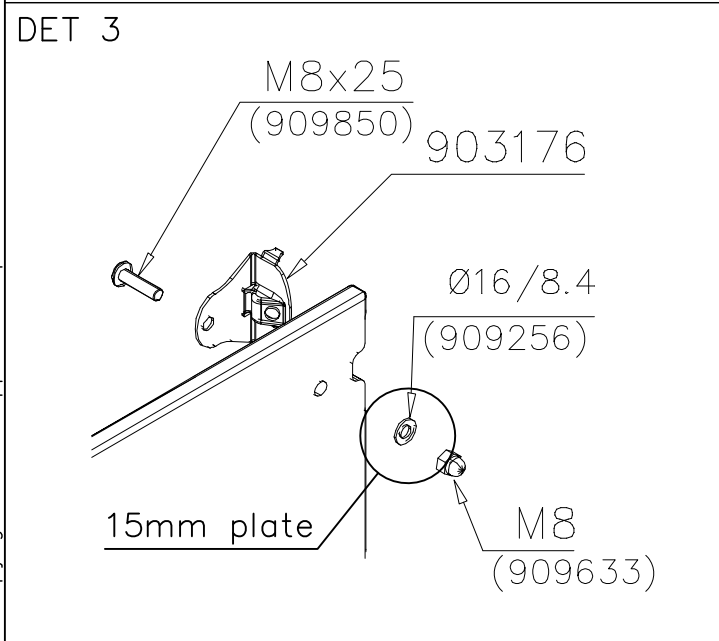

LAPPSET

DEEP FOUNDATION

SLIDE WOOD

DATE: 3.11.2017

4(5)

○ 707133	PCS	○ 901868	PCS	○ 901879	PCS	⑥ 909210	PCS	⑦ 905051	PCS	⑧ 980128	PCS
	1		2		2		4		4		6
10x80x745		Ø30x598				M8x40		Ø24/8.4		Ø7x40	

DET 6

Insert sheet metal IN to the plastic cover.

DET 7

DET 8

DET 1

DET 2

Naulanauha kannatinlistan puolelle.
Nail list to the bottom.

DET 3

① 900240	PCS	② 900342	PCS
	4		2
Ø8x70		M8x16	
③ 901900	PCS	④ 901939	PCS
	2		1
20.5x36.2x56		M12x70	
⑤ 909850	PCS	⑥ 980150	PCS
	1		1
M8x25		M8	
⑦ 901182	PCS	⑧ 901902	PCS
	1		2
Ø11/M8x40		30.7x60.9x100	
	PCS		PCS
	PCS		PCS
○ 907829	PCS	○ 907698	PCS
	1		1
Ø33,7x1454		Ø33,7x2054	
○ 907817	PCS	○ 907695	PCS
	1		1
Ø33,7x2554			