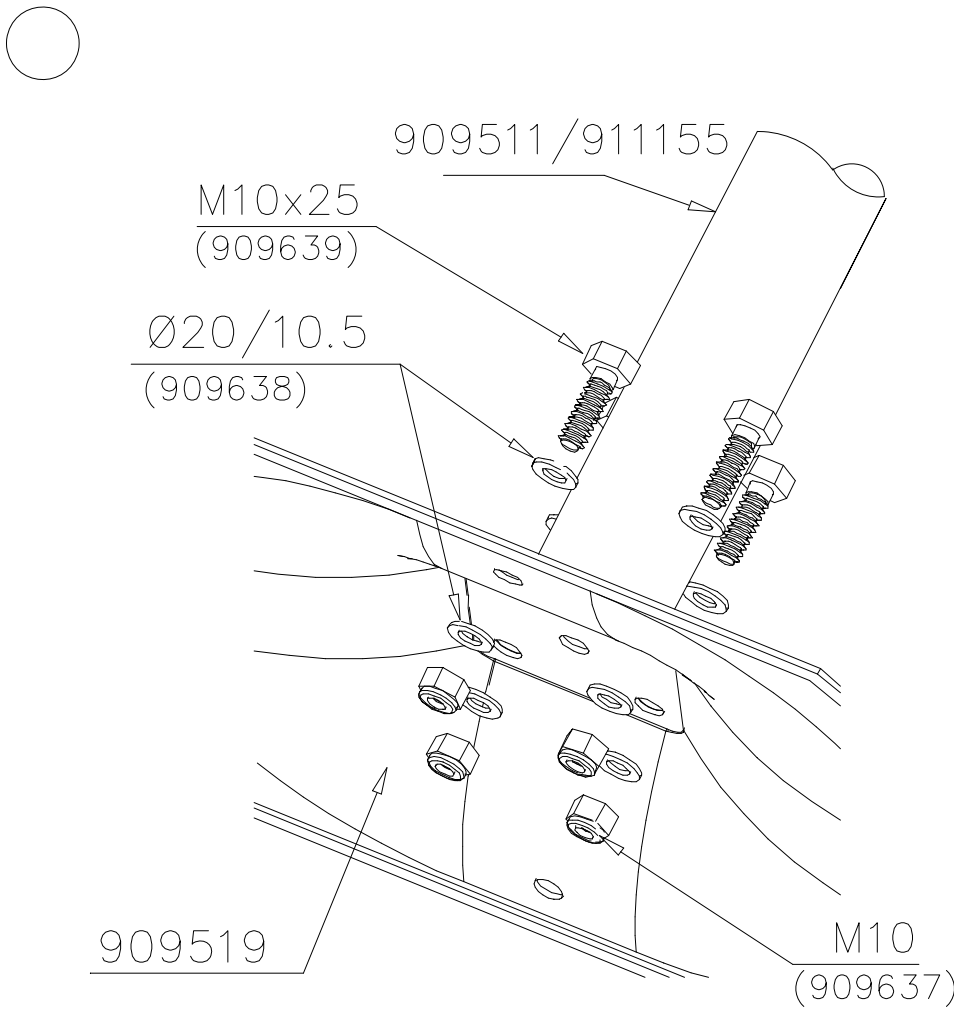

LAPPSET®
BETON FOUNDATION

FOOT

DATE: 27.10.2015

1(1)

② 905104	PCS		PCS
	4		
 M10	PCS		PCS

905104

LAPPSET® DEEP FOUNDATION

FOOT

DATE: 15.5.2018

1(1)

①	909511	PCS	②	909519	PCS
		1			1
	90x90x650			50x380x380	

③	909637	PCS	④	909638	PCS
		4			8
	M10			Ø20/10.5	

⑤	909639	PCS	⑥	905104	PCS
		4			4
	M10x25			M10	

OPTION FOOT

①	911155	PCS			PCS
		1			
	90x90x650				

La plaque d'informations produit est livrée sous l'une de ces 3 formes :

1) Plaque métallique et vis

- Fixez la plaque à l'aide des vis.

2) Etiquette autocollante

- Avant de coller l'étiquette, nettoyez le composant métallique peint ou la plaque de contreplaqué, de toute saleté. La surface doit être sèche (voir image 2).
- Attention, ne pas coller l'étiquette sur une surface lamellé-collée irrégulière ou sur du bois peint.