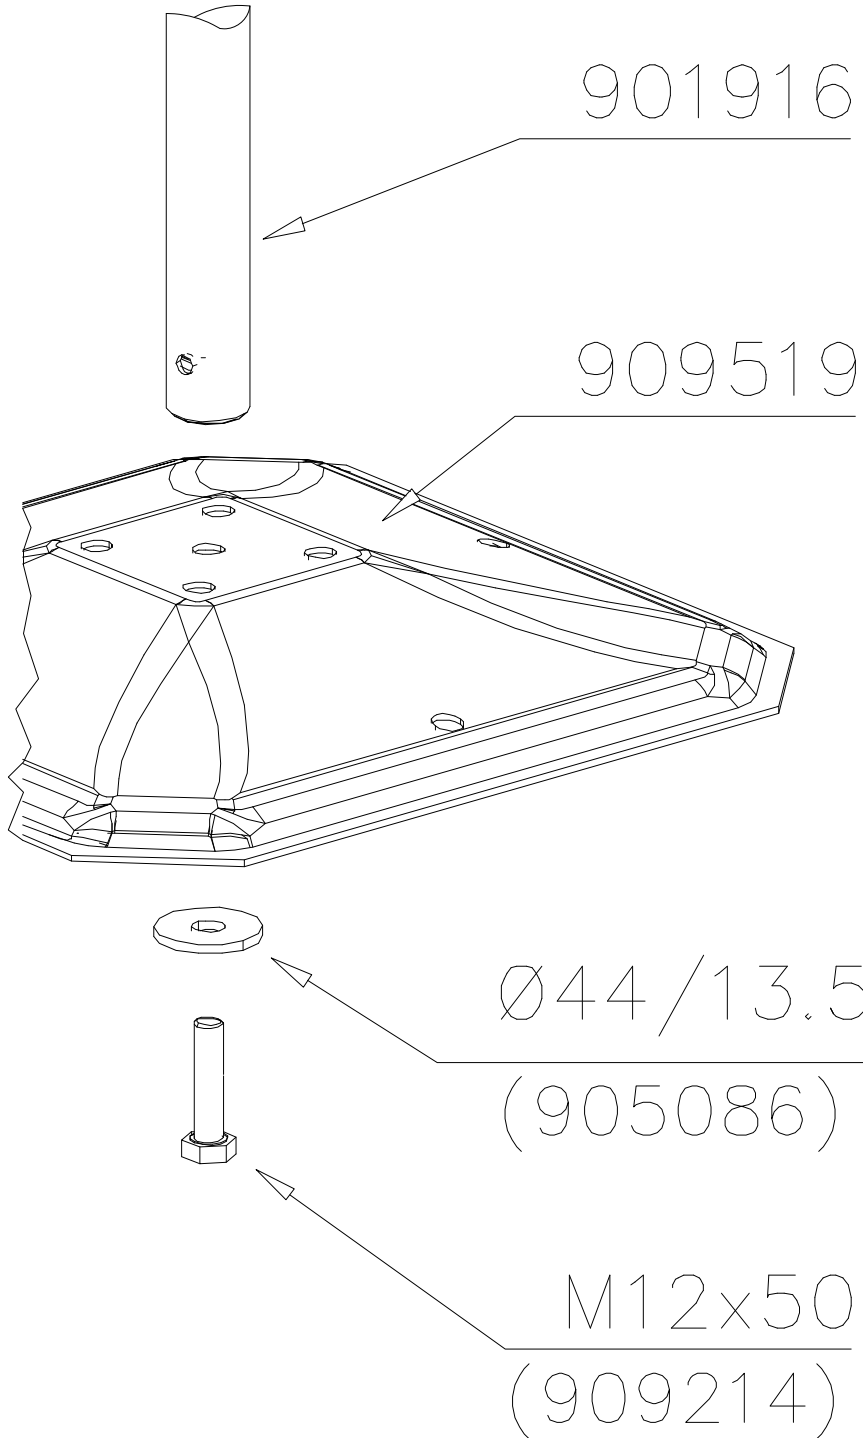

DET 1

DET 2

DET 3

DET 4

LAPPSET® DEEP FOUNDATION

POLE

DATE: 15.5.2014

1(1)

①	905086	PCS	②	909214	PCS
		1			1
	Ø44/13.5		M12x50		
		PCS			PCS
		PCS			PCS
		PCS			PCS
		PCS			PCS
		PCS			PCS
		PCS			PCS
		PCS			PCS
		PCS			PCS

① 901902	PCS 4	② 980128	PCS 2
			
30x61x100		Ø7x40	
③ 980123	PCS 4	④ 900240	PCS 4
			
Ø7x60		Ø8x70	
⑤ 901900	PCS 4	⑥ 909633	PCS 2
			
20.5x36.2x56		M8	
⑦ 909850	PCS 2	⑧ 900342	PCS 4
			
M8x25		M8x16	
⑨ 901182	PCS 2	○ 907694	PCS 1
			
Ø11/M8x40		L 704	
○ 706473	PCS 1	○ 706780	PCS 1
			
+1470		+1970	