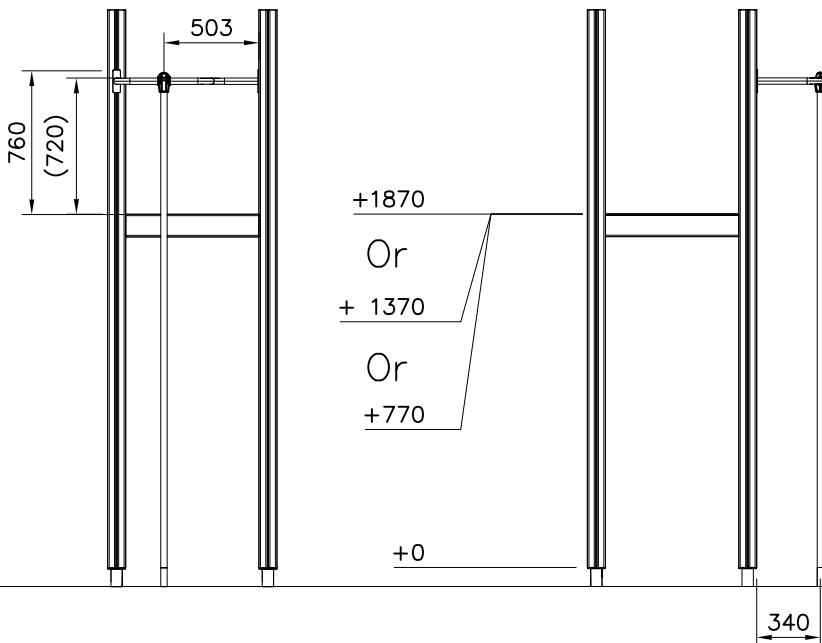

DET 7

DET 8

DET 1

DET 2

Naulanauha kannatinlistan puolelle.
Nail list to the bottom.

DET 3

① 900240	PCS	② 900342	PCS
	4		2
Ø8x70		M8x16	
③ 901900	PCS	④ 901939	PCS
	2		1
20.5x36.2x56		M12x70	
⑤ 909850	PCS	⑥ 980150	PCS
	1		1
M8x25		M8	
⑦ 901182	PCS	⑧ 901902	PCS
	1		2
Ø11/M8x40		30.7x60.9x100	
	PCS		PCS
	PCS		PCS
○ 907829	PCS	○ 907698	PCS
	1		1
Ø33,7x1454		Ø33,7x2054	
○ 907817	PCS	○ 907695	PCS
	1		1
Ø33,7x2554			

①	905086	PCS	②	909214	PCS
		1			1
	Ø44/13.5		M12x50		
		PCS			PCS
		PCS			PCS
		PCS			PCS
		PCS			PCS
		PCS			PCS
		PCS			PCS
		PCS			PCS
		PCS			PCS

① 901902	PCS 4	② 980128	PCS 2
			
30x61x100		Ø7x40	
③ 980123	PCS 4	④ 900240	PCS 4
			
Ø7x60		Ø8x70	
⑤ 901900	PCS 4	⑥ 909633	PCS 2
			
20.5x36.2x56		M8	
⑦ 909850	PCS 2	⑧ 900342	PCS 4
			
M8x25		M8x16	
⑨ 901182	PCS 2	○ 907694	PCS 1
			
Ø11/M8x40		L 704	
○ 706473	PCS 1	○ 706780	PCS 1
			
+1470		+1970	