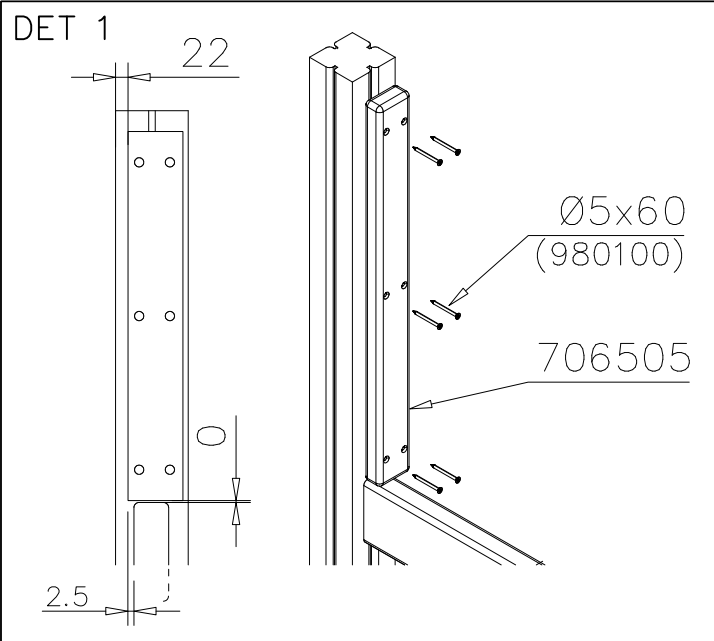

○ SLIDE	PCS	○ SLIDE	PCS	○ 706371	PCS	○ 706505	PCS	○ 901868	PCS	① 903093	PCS
	1		1		2		2		1		2
+1470		+870		15x345x750		35x70x730		Ø34x598		Ø8x90	
② 909876	PCS	③ 980100	PCS	④ 980128	PCS	⑤ 999561	PCS				
	2		12		11		1				
M8x40		Ø5x60		Ø7x40		10g					

# SLIDE WOOD

DATE: 3.11.2017

4(5)

○ 707133	PCS	○ 901868	PCS	○ 901879	PCS	⑥ 909210	PCS	⑦ 905051	PCS	⑧ 980128	PCS
	1		2		2		4		4		6
10x80x745		Ø30x598				M8x40		Ø24/8.4		Ø7x40	

DET 6

Insert sheet metal IN to the plastic cover.