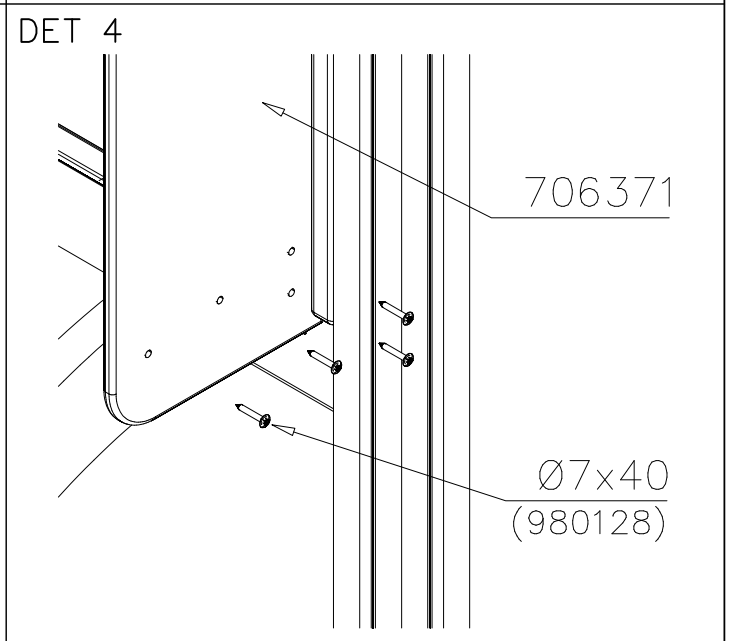

○ SLIDE	PCS	○ SLIDE	PCS	○ 706371	PCS	○ 706505	PCS	○ 901868	PCS	① 903093	PCS
	1		1		2		2		1		2
+1470		+870		15x345x750		35x70x730		Ø34x598		Ø8x90	
② 909876	PCS	③ 980100	PCS	④ 980128	PCS	⑤ 999561	PCS				
	2		12		11		1				
M8x40		Ø5x60		Ø7x40		10g					

# SLIDE WOOD

DATE: 3.11.2017

4(5)

○ 707133	PCS	○ 901868	PCS	○ 901879	PCS	⑥ 909210	PCS	⑦ 905051	PCS	⑧ 980128	PCS
	1		2		2		4		4		6
10x80x745		Ø30x598				M8x40		Ø24/8.4		Ø7x40	

DET 6

Insert sheet metal IN to the plastic cover.