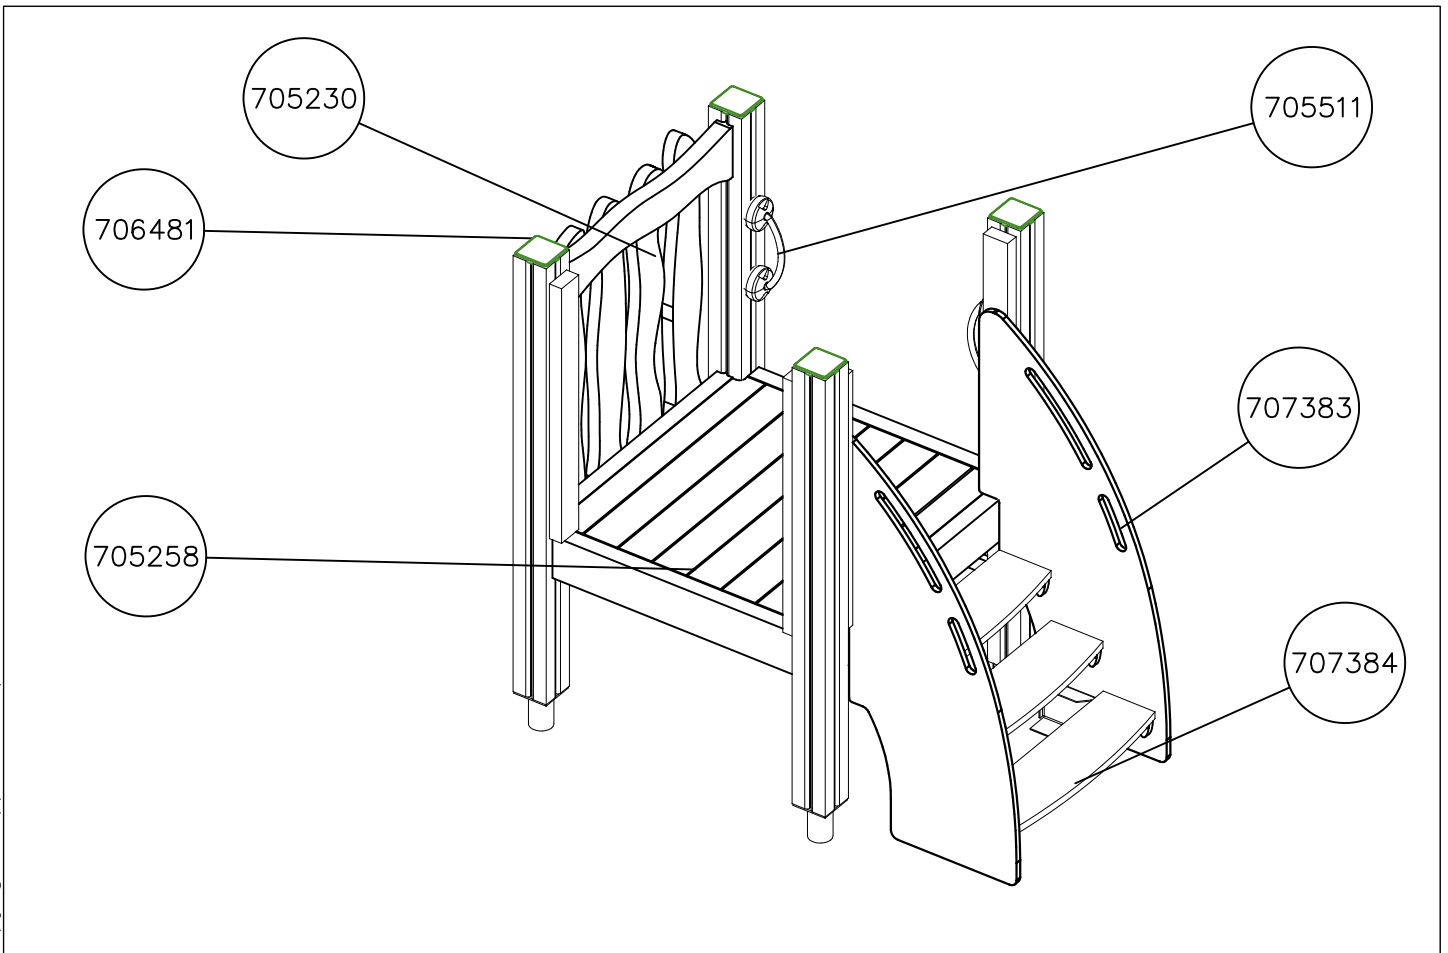

EN/AS Impact Area 7.2 m<sup>2</sup>

		
 <p>Sand 0.2-2 mm /  Gravel 2-8 mm</p>		

<p>DET 1</p>  <p>NOTE: Walls contain floor boom 705211. HUOM: Seinät sisältävät lattian puomin 705211.</p>	<p>DET 2</p>  <p>Ø8x90 (903093)</p>	<p>DET 3</p>  <p>Ø6x60 (980107) 706481</p>	<p>DET 4</p>  <p>Ø8x70 900240</p>
<p>DET 5</p>  <p>Ø8x90 (903093)</p>	<p>DET 6</p>  <p>Ø5x60</p>	<p>DET 7</p>  <p>Ø8x90 90</p>	<p>DET 8</p>  <p>Ø4x35</p>