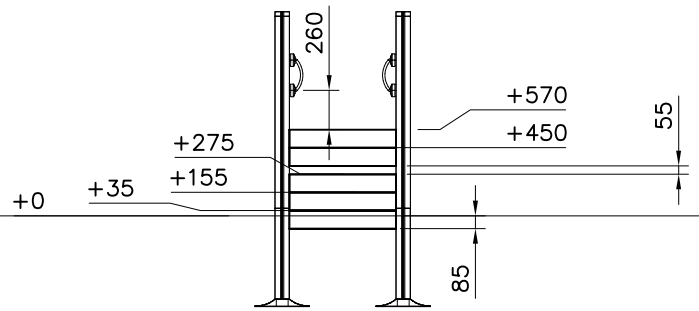

DATE: 5.2.2021

1:50

A

B

C

D