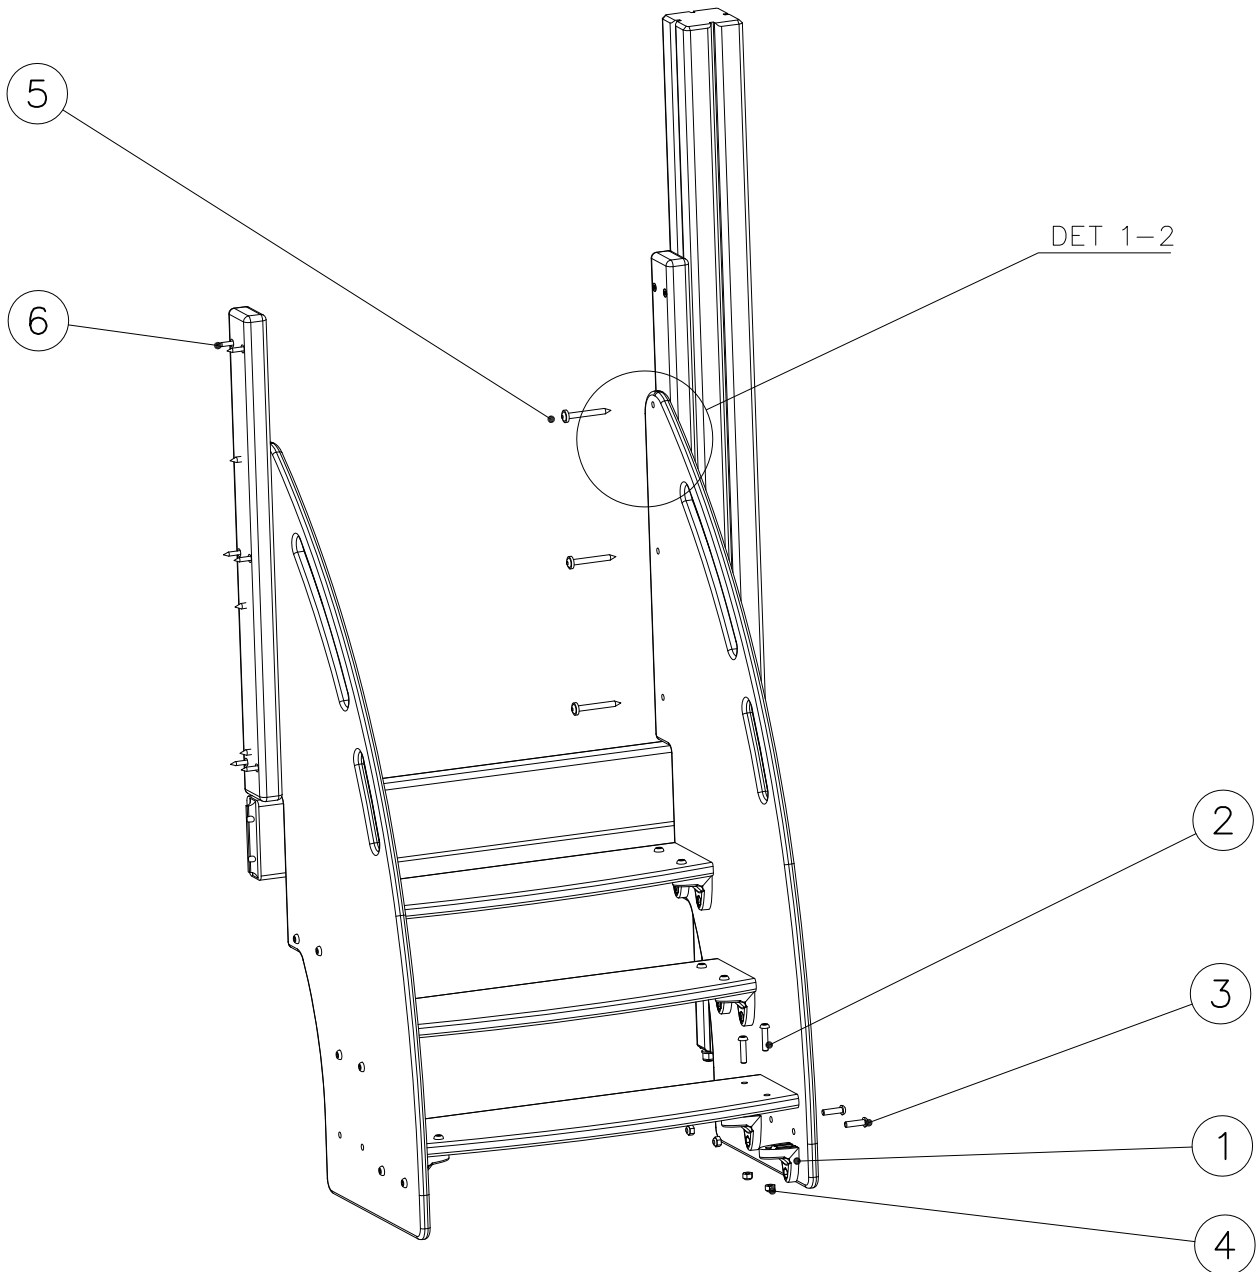

PLATE OPTIONS

707383

- 701 BLUE
- 702 YELLOW
- 703 LIME
- 704 DRARK GRAY
- 705 LIGHT GRAY
- 706 RED
- 707 GREEN
- 708 FUXIA

707384

- 704 DRARK GRAY
- 706 RED

○ SIDE	PCS	○ STEP	PCS	○ 706505	PCS	① 901570	PCS	② 909855	PCS
	2		3		2		12		12
+570				35x70x730		36x55x55		M8x35	
③ 909852	PCS	④ 980160	PCS	⑤ 900240	PCS	⑥ 980100	PCS		PCS
	12		24		6		12		
M8x30		M8		Ø8x70		Ø5x60			