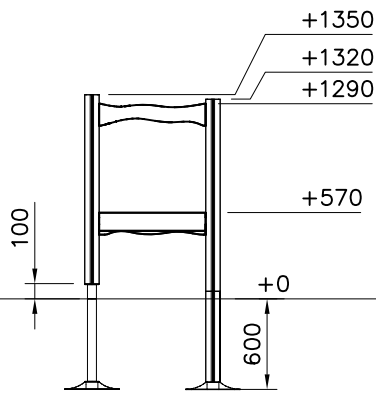

DATE: 5.2.2021

1:50

A