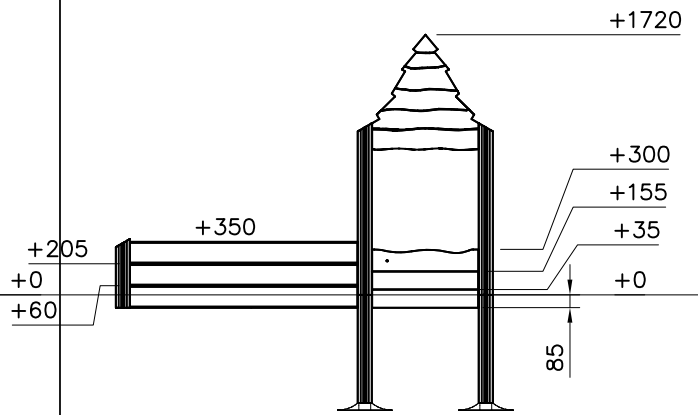

DATE: 5.2.2021

1:50

(A)

(B)