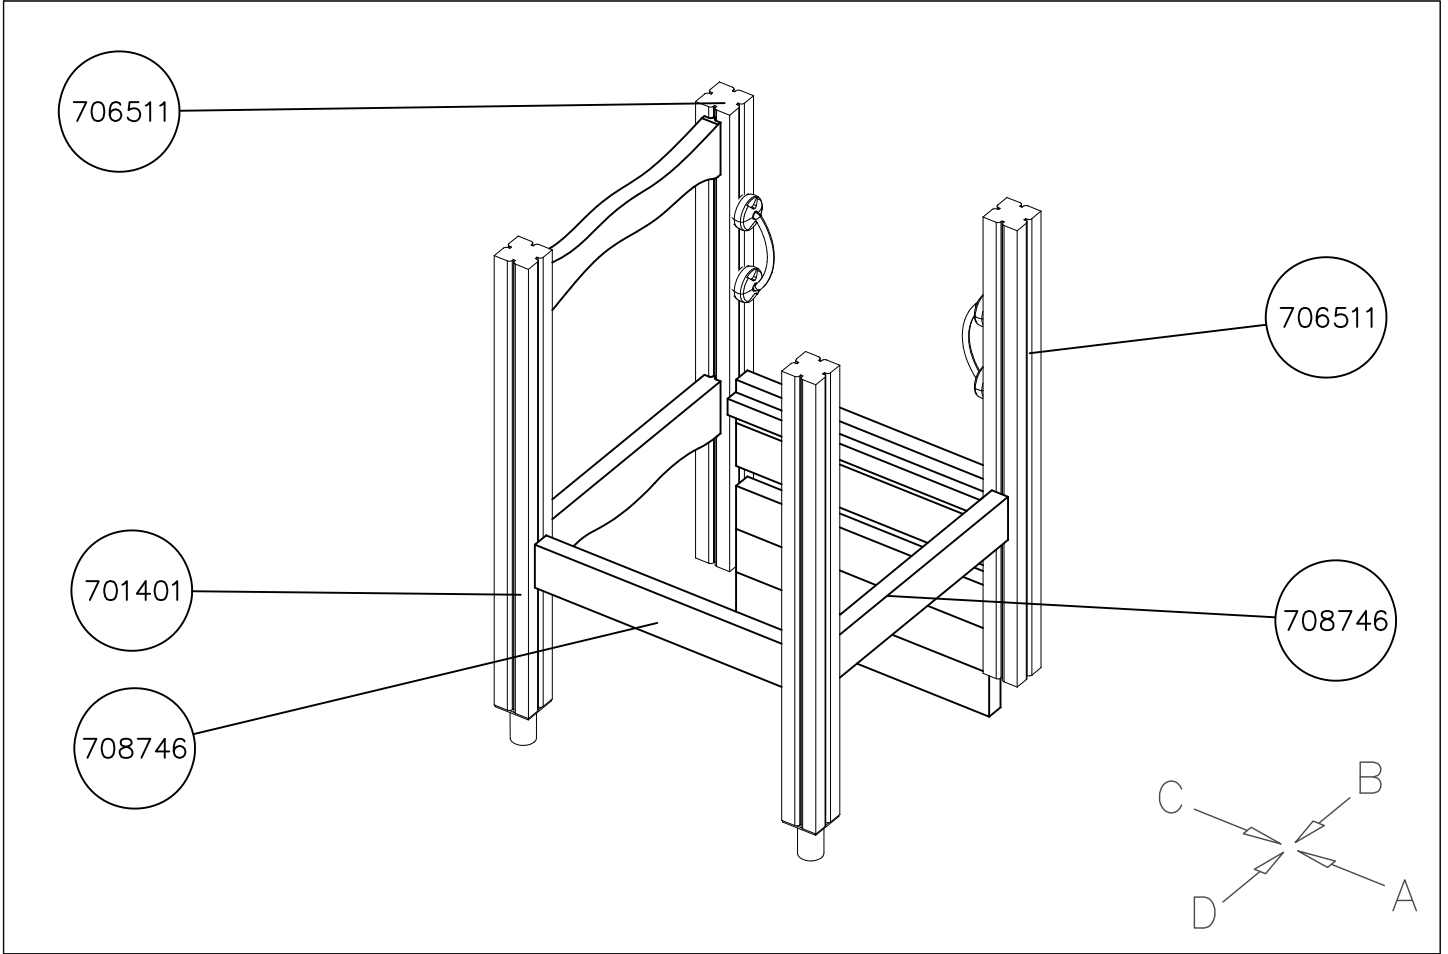

EN/AS Impact Area 7.2 m<sup>2</sup>

		
 <p>Sand 0.2-2 mm /  Gravel 2-8 mm</p>		

<p>DET 1</p>  <p>NOTE: Walls contain floor boom 705211. HUOM: Seinät sisältävät lattian puomin 705211.</p>	<p>DET 2</p>  <p>Ø8x90 (903093)</p>	<p>DET 3</p>  <p>Ø6x60 (980107) 706481</p>	<p>DET 4</p>  <p>Ø8x70 900240</p>
<p>DET 5</p>  <p>Ø8x90 (903093)</p>	<p>DET 6</p>  <p>Ø5x60</p>	<p>DET 7</p>  <p>Ø8x90 90</p>	<p>DET 8</p>  <p>Ø4x35</p>