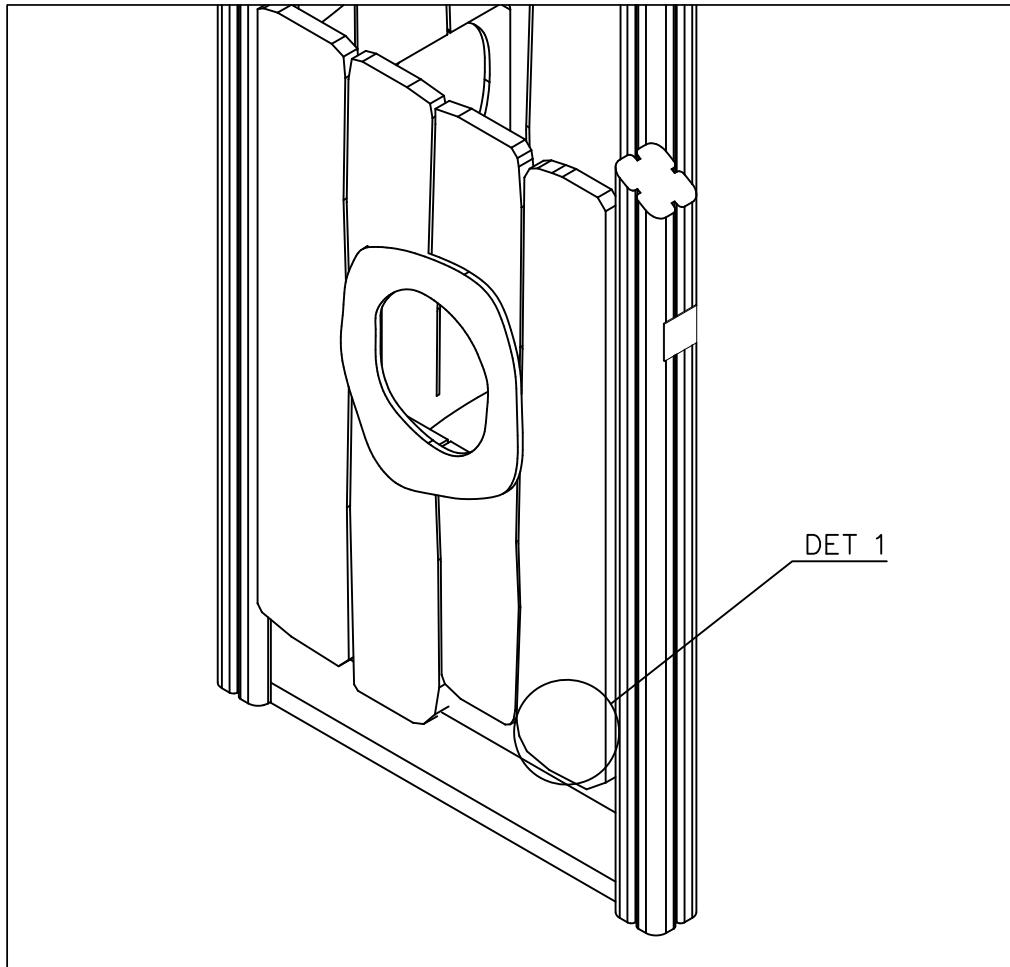

PLATE OPTIONS

707383

- 701 BLUE
- 702 YELLOW
- 703 LIME
- 704 DRARK GRAY
- 705 LIGHT GRAY
- 706 RED
- 707 GREEN
- 708 FUXIA

707384

- 704 DRARK GRAY
- 706 RED

○ SIDE	PCS	○ STEP	PCS	○ 706505	PCS	① 901570	PCS	② 909855	PCS
	2		3		2		12		12
+570				35x70x730		36x55x55		M8x35	
③ 909852	PCS	④ 980160	PCS	⑤ 900240	PCS	⑥ 980100	PCS		PCS
	12		24		6		12		
M8x30		M8		Ø8x70		Ø5x60			