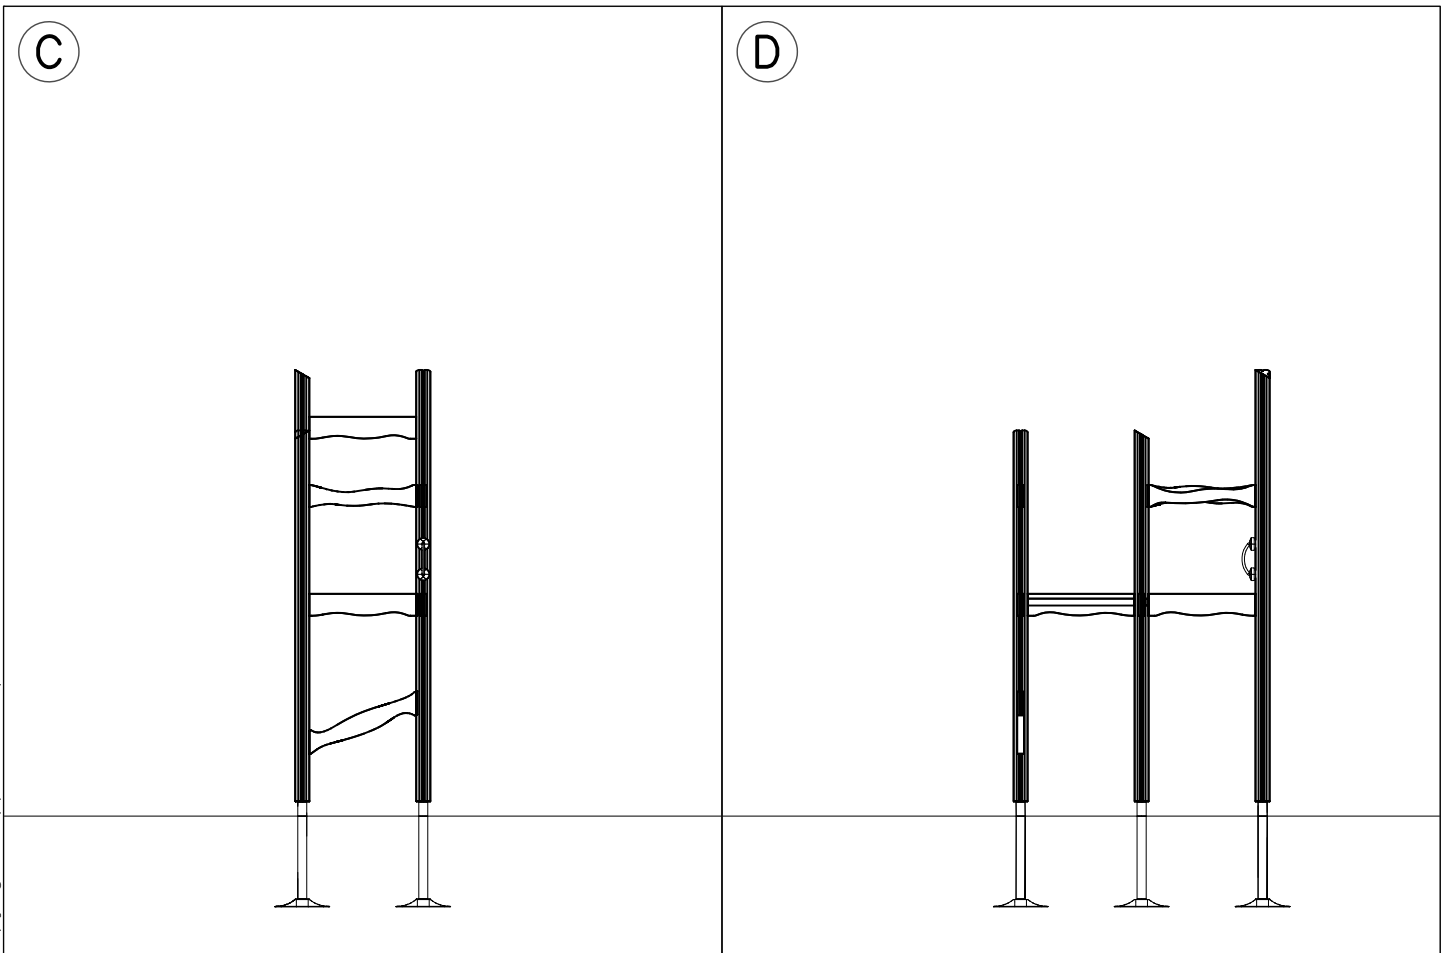

DATE: 27.11.2020