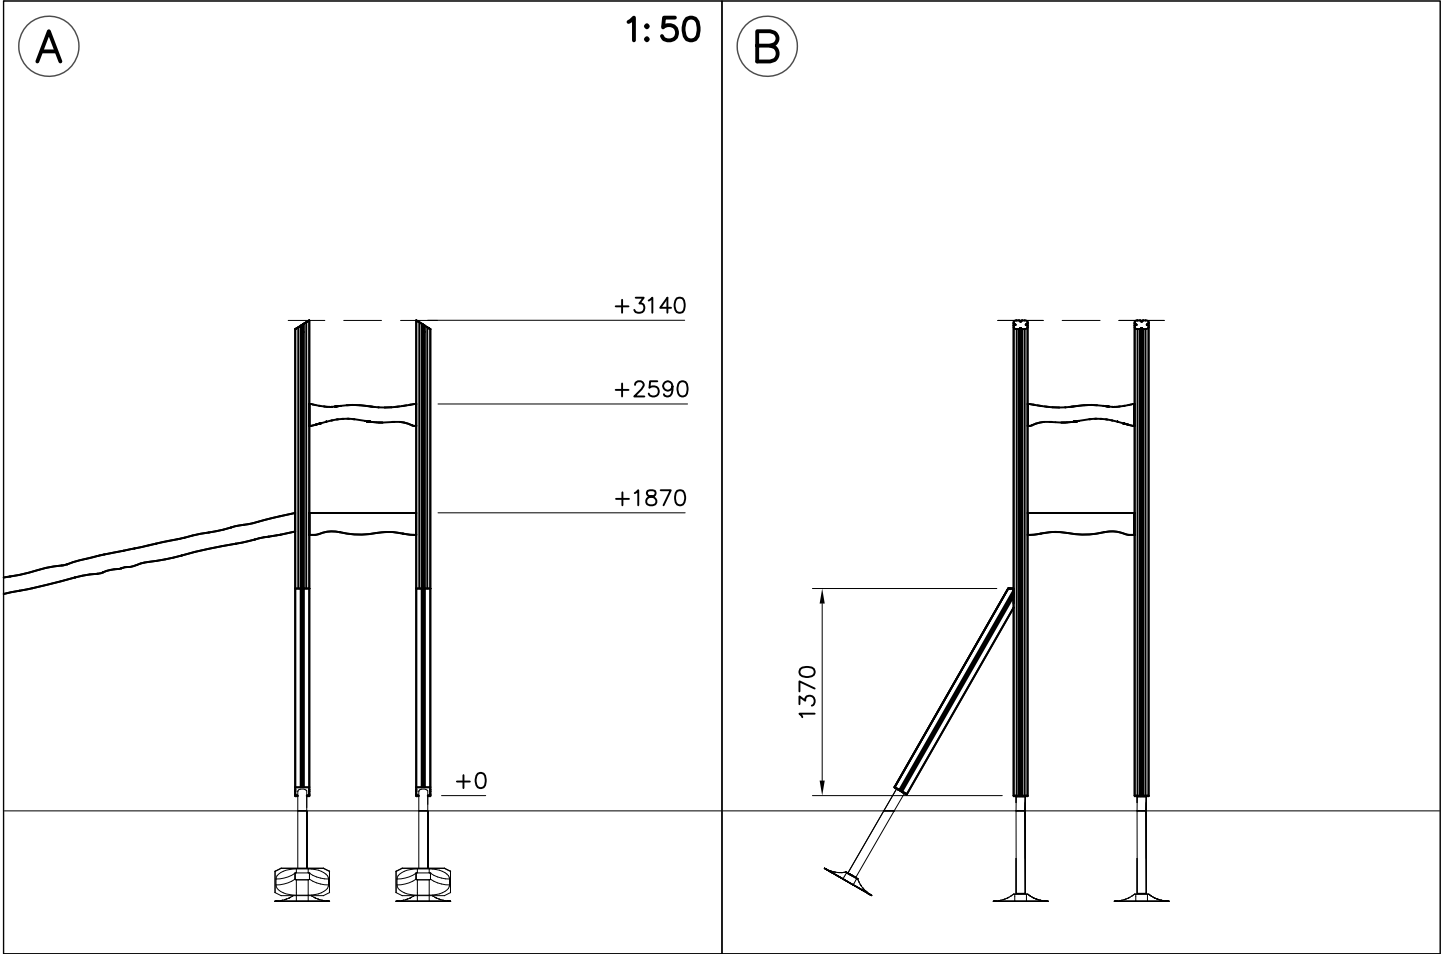

DATE: 27.11.2020