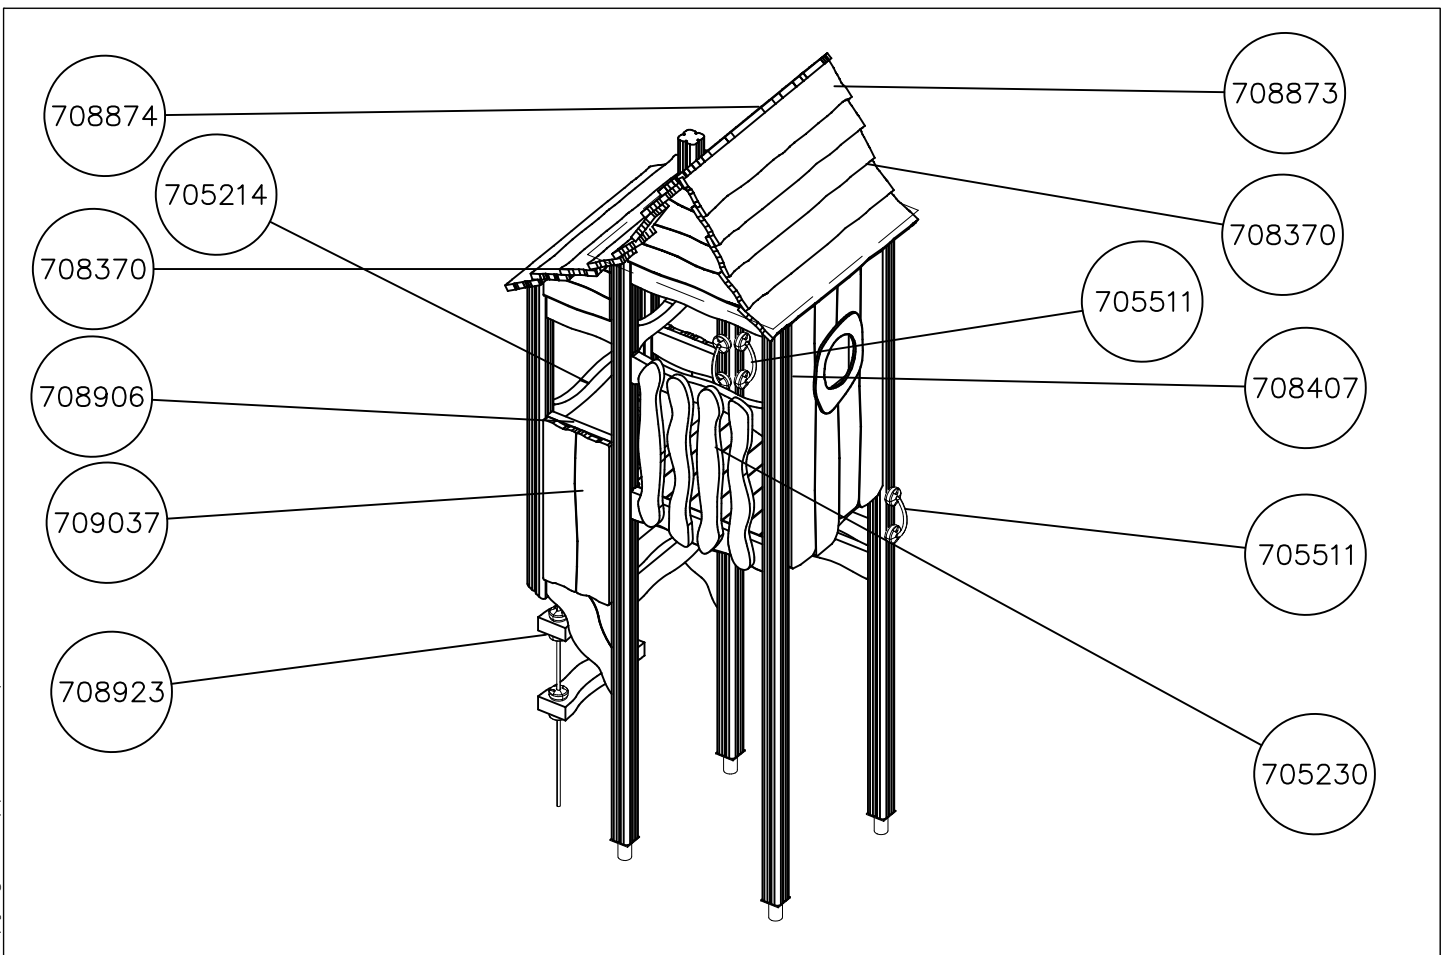

DATE: 27.11.2020