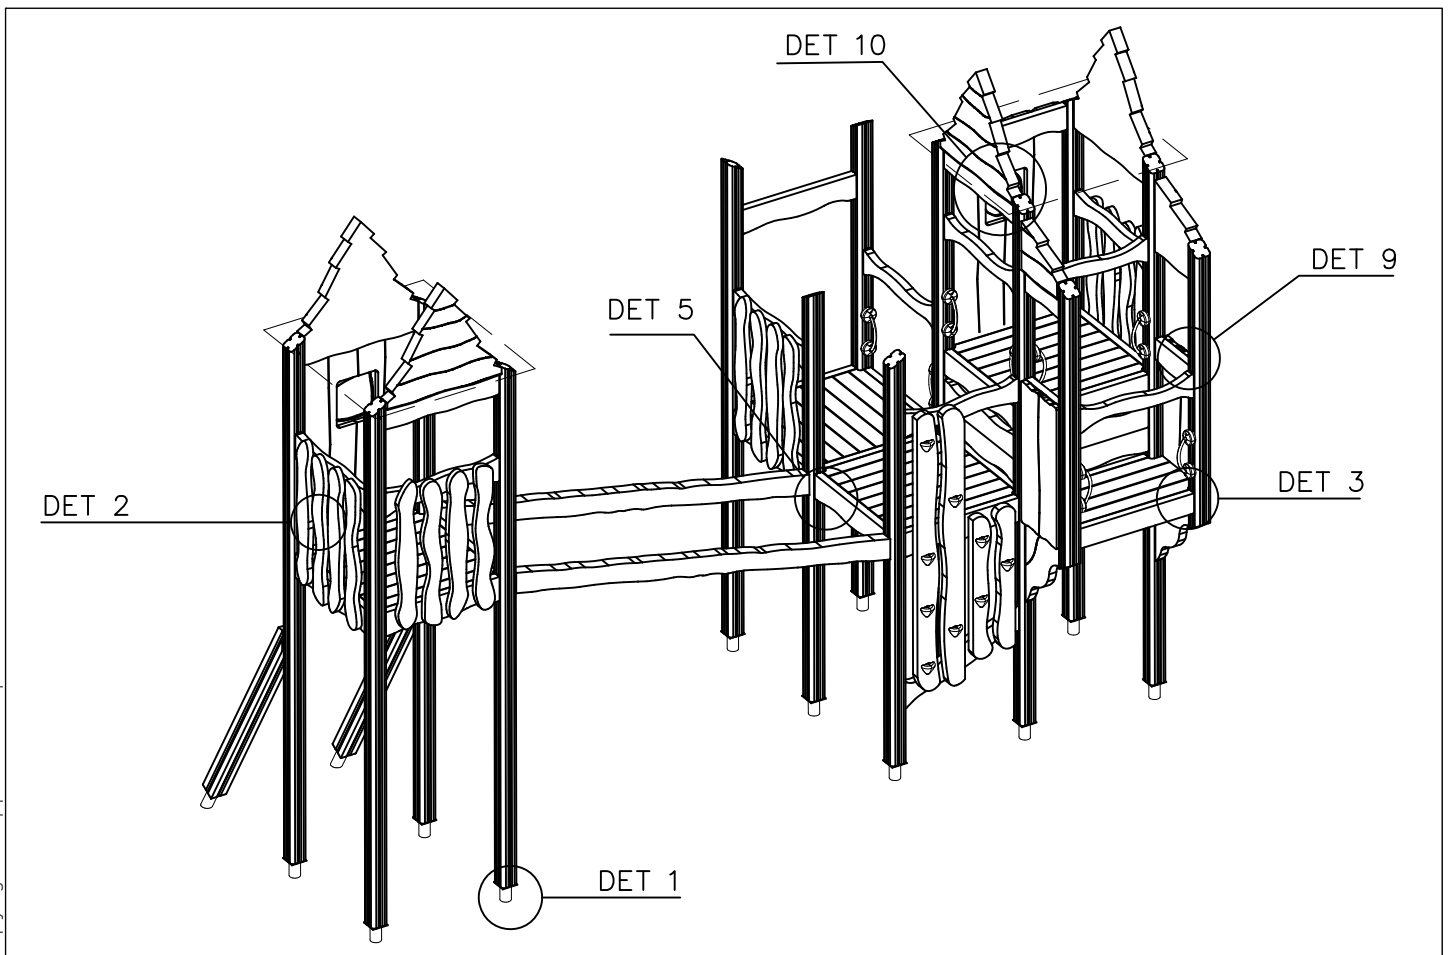

EN/AS Impact Area 41.5 m²

- EN/AS Impact Area 41.5 m²
- - - - Falling Space 41.8 m²
Max Falling Height 2190 mm

<p>DET 1</p>	<p>DET 2</p>	<p>DET 3</p>	<p>DET 4</p>
<p>DET 5</p>	<p>DET 6</p>	<p>DET 7</p>	<p>DET 8</p>
<p>DET 9</p>	<p>DET 10</p>	<p>DET 11</p>	<p>DET 12</p>
<p>DET 13</p>			