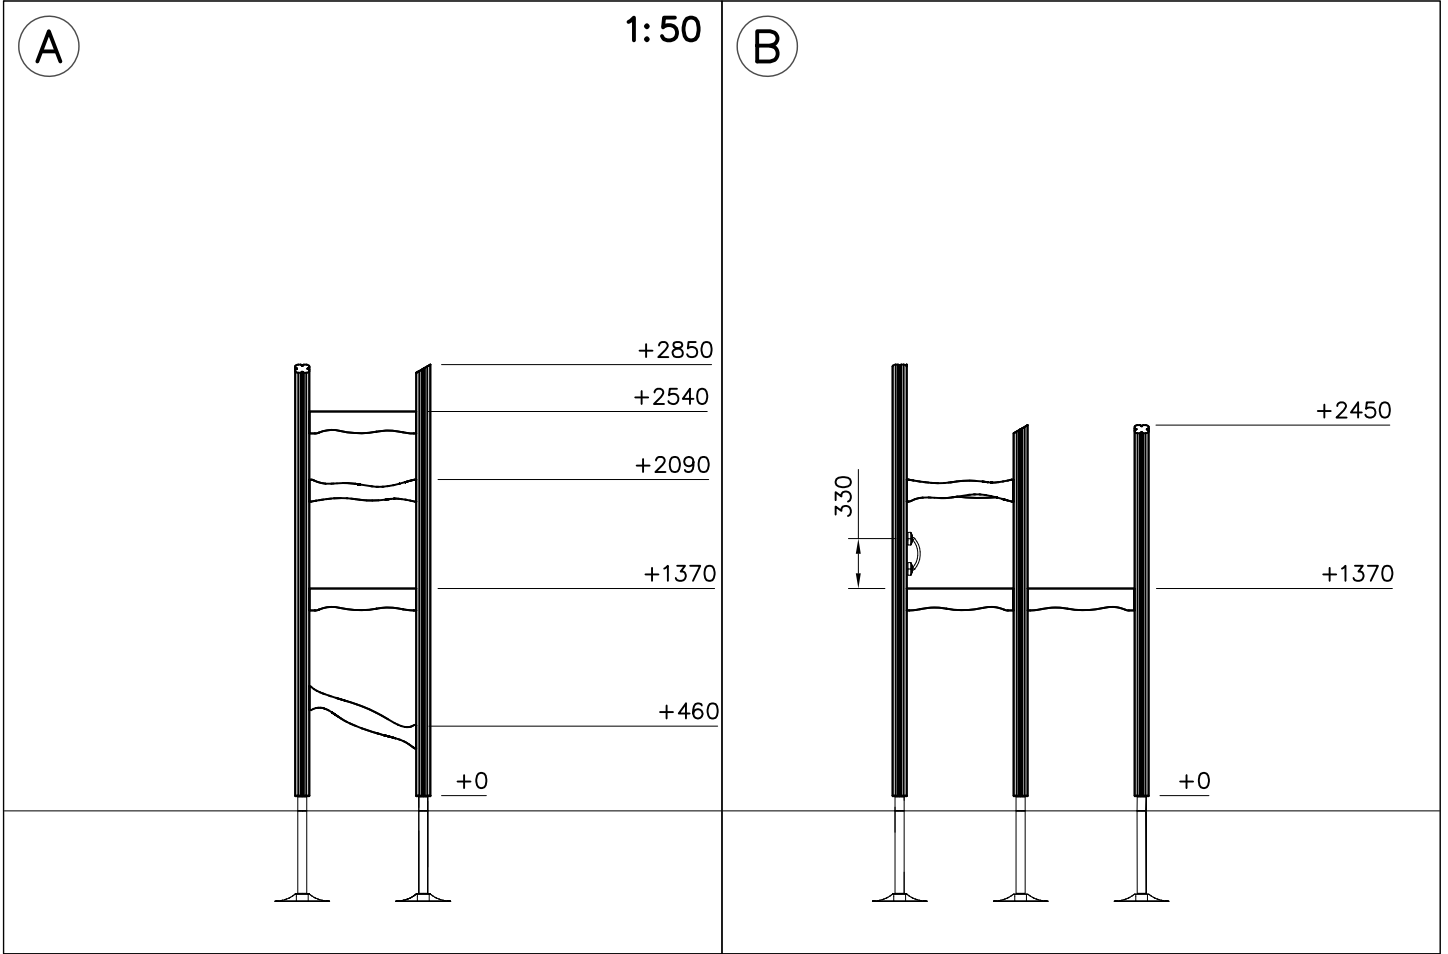

DATE: 27.11.2020