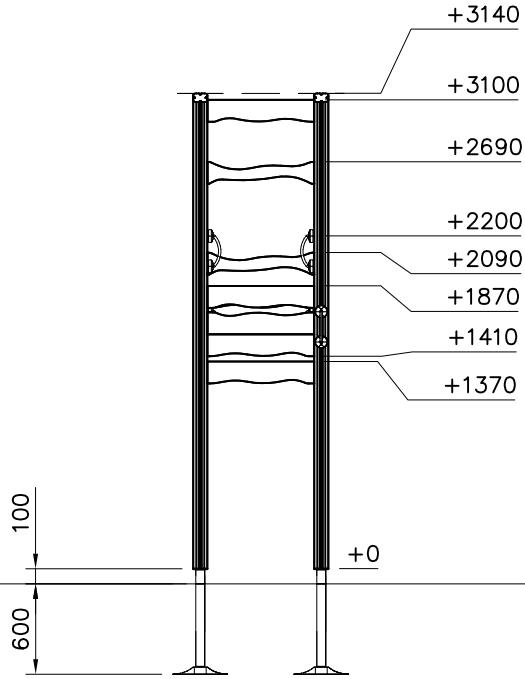

DATE: 27.11.2020

1:50

A