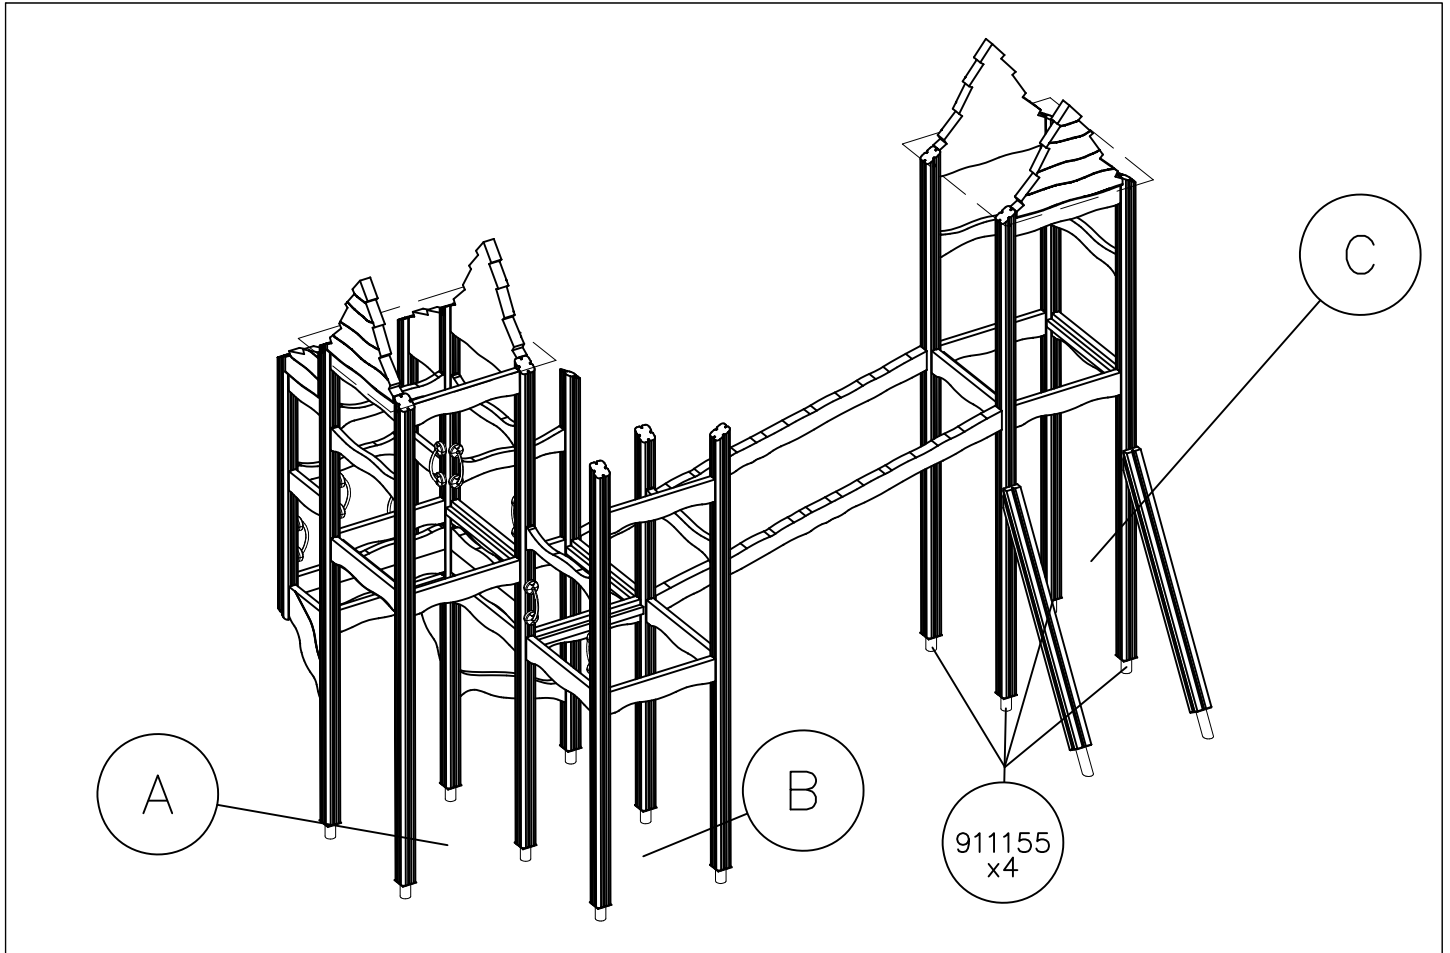

EN/AS Impact Area 41.5 m²

- EN/AS Impact Area 41.5 m²
- - - - Falling Space 41.8 m²
Max Falling Height 2190 mm

<p>DET 1</p>	<p>DET 2</p>	<p>DET 3</p>	<p>DET 4</p>
<p>DET 5</p>	<p>DET 6</p>	<p>DET 7</p>	<p>DET 8</p>
<p>DET 9</p>	<p>DET 10</p>	<p>DET 11</p>	<p>DET 12</p>
<p>DET 13</p>			