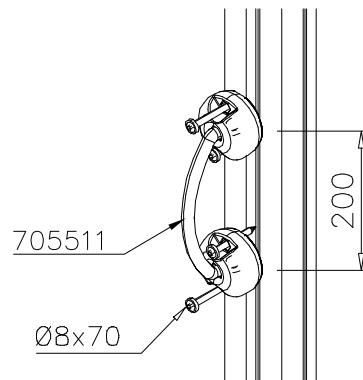

DET 1

DET 2

DET 3

DET 4

DET 5

DET 6

① 705486	PCS	② 905051	PCS
	2		6
45x120x660		Ø24/8.4	
③ 909232	PCS	④ 905066	PCS
	6		6
8x120		S30H	
	PCS		PCS
	PCS		PCS
	PCS		PCS
	PCS		PCS

DET 1

① 705510	PCS	② 900240	PCS
	1		4
		Ø8x70	
	PCS		PCS
	PCS		PCS
	PCS		PCS
	PCS		PCS
	PCS		PCS
	PCS		PCS
	PCS		PCS

DET 1

DET 2

LAPPSET®
BETON FOUNDATION

FOOT

DATE: 27.10.2015

1(1)

② 905104	PCS		PCS
	4		
 M10	PCS		PCS