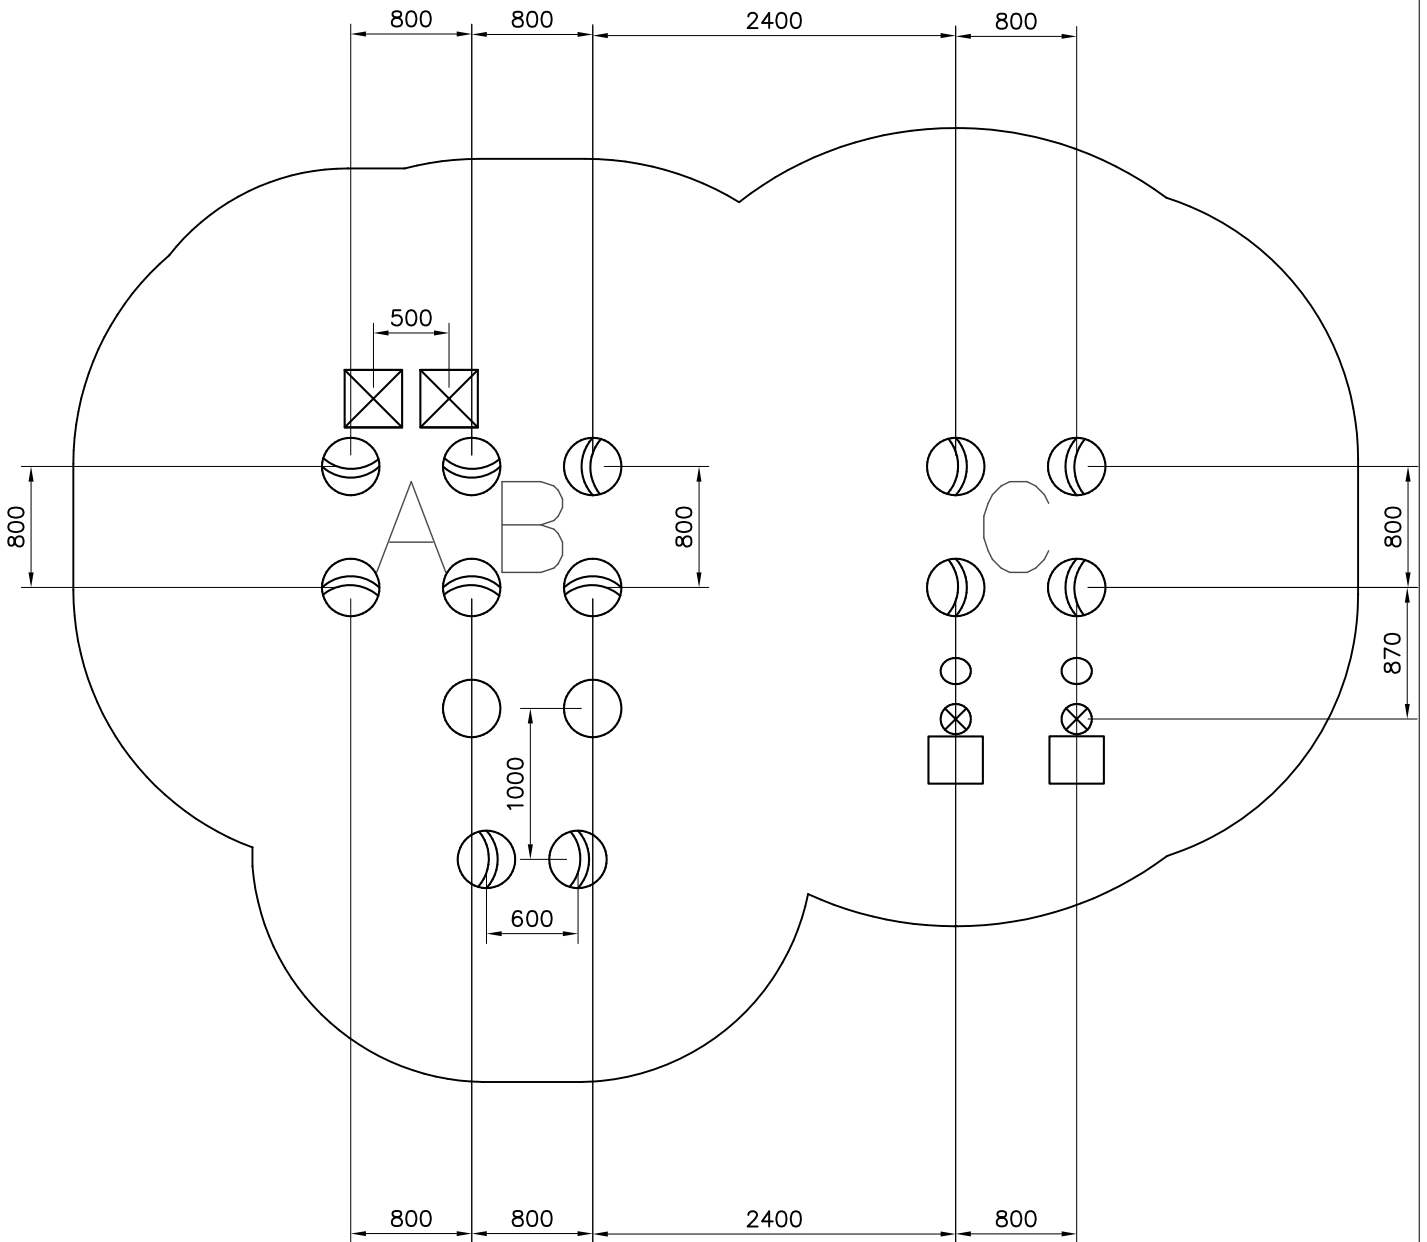

EN/AS Impact Area 41.5 m²