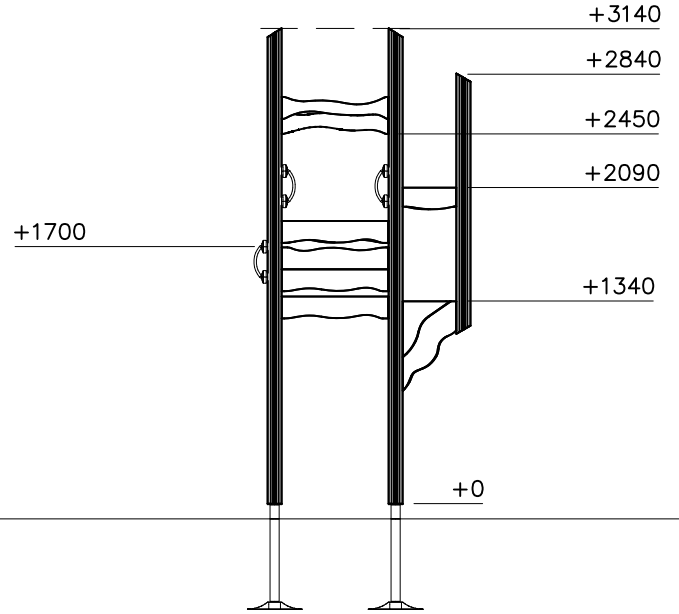

DATE: 27.11.2020

1:50

A

B

C

D