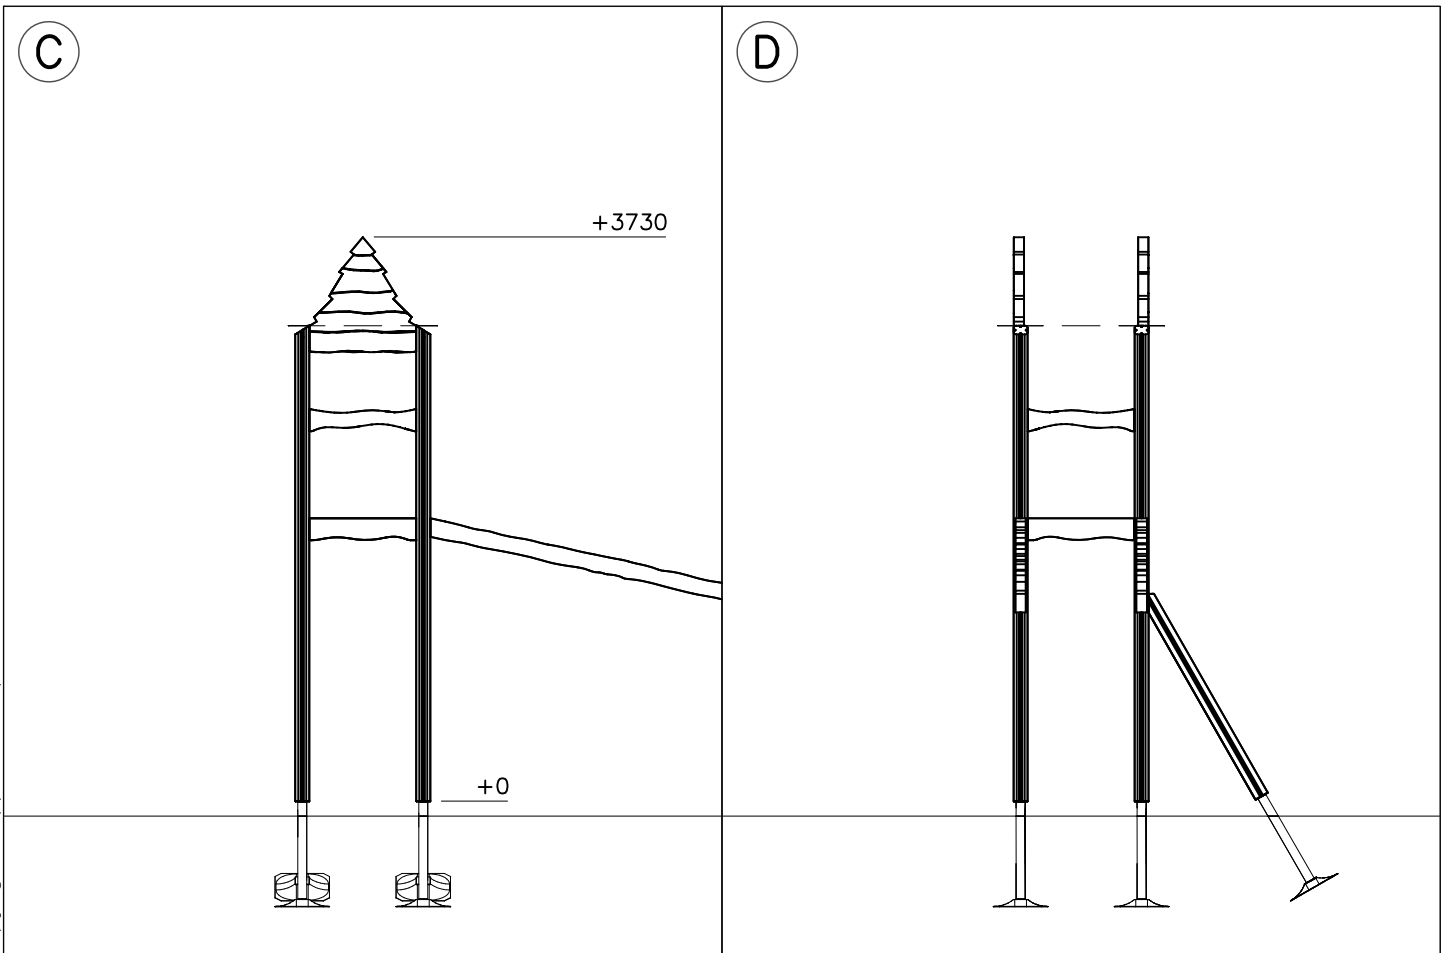

DATE: 27.11.2020