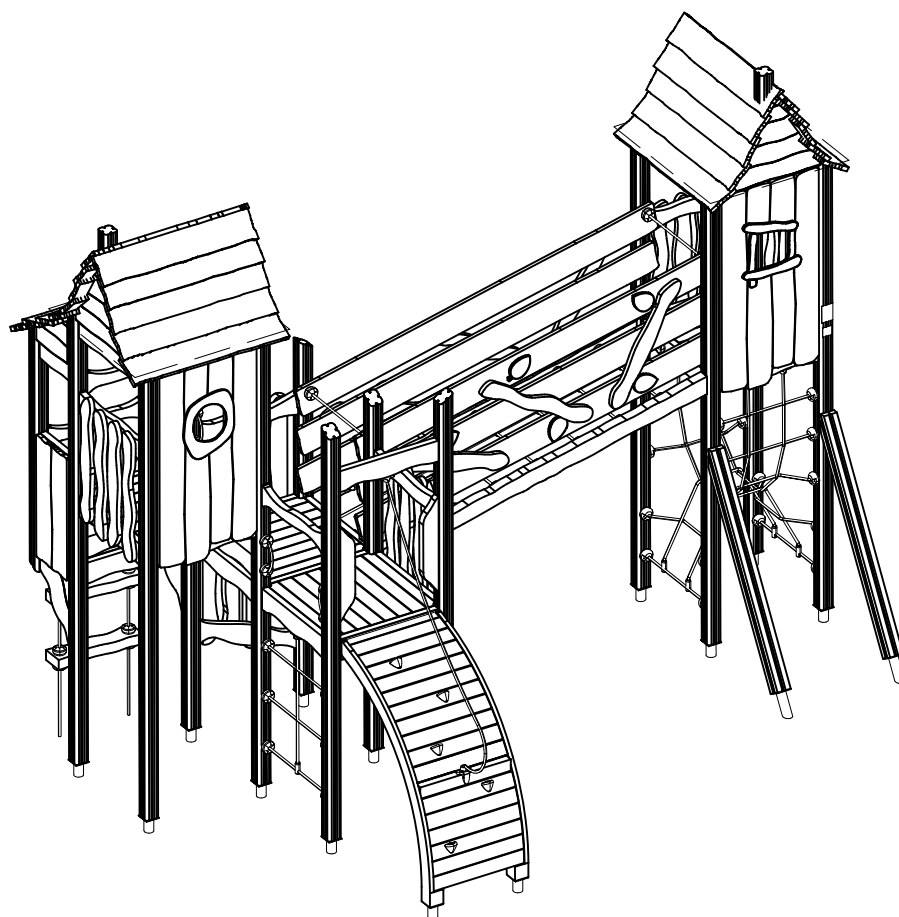

LAPPSET®

FLORA

ASENNUSOHJE
MONTERINGSANSVISNING
INSTALLATION INSTRUCTION
AUFBAUANLEITUNG
NOTICE D'INSTALLATION

DATE: 27.11.2020

Q15155

DATE: 10.11.2020

702286  65x65	PCS 1	702339  118x78	PCS 1	705208  32x120x880	PCS 4	705209  32x118x875	PCS 2	705211  45x145x724	PCS 19	705214  45x145x724	PCS 4
705221  93x93x2446	PCS 2	705226  l=1527	PCS 2	705230  	PCS 4	705237  93x93x3138	PCS 8	705239  93x93x2850	PCS 2	705258  	PCS 4
705270  	PCS 1	705375  	PCS 1	705506  	PCS 1	705511  	PCS 8	706531  FASTENER KIT	PCS 14	708370  28x200x1100	PCS 19
708374  690x704	PCS 4	708407 	PCS 2	708469  93x93x200	PCS 2	708473 	PCS 1	708474 	PCS 1	708645 	PCS 1
708670 	PCS 1	708694  730x2405	PCS 1	708695 	PCS 1	708697 	PCS 1	708701 	PCS 6	708709  32x400x840	PCS 1
708710 	PCS 10	708746  L 724	PCS 1	708873  28x200x1100	PCS 2	708874  28x200x1100	PCS 2	708879  705x940	PCS 1	708884  45x374x591	PCS 1
708885  45x374x591	PCS 1	708906  45x145x372	PCS 2	708923 	PCS 1	709037  28x350x850	PCS 2	709052  93x93x1720	PCS 2	709145-303 	PCS 1