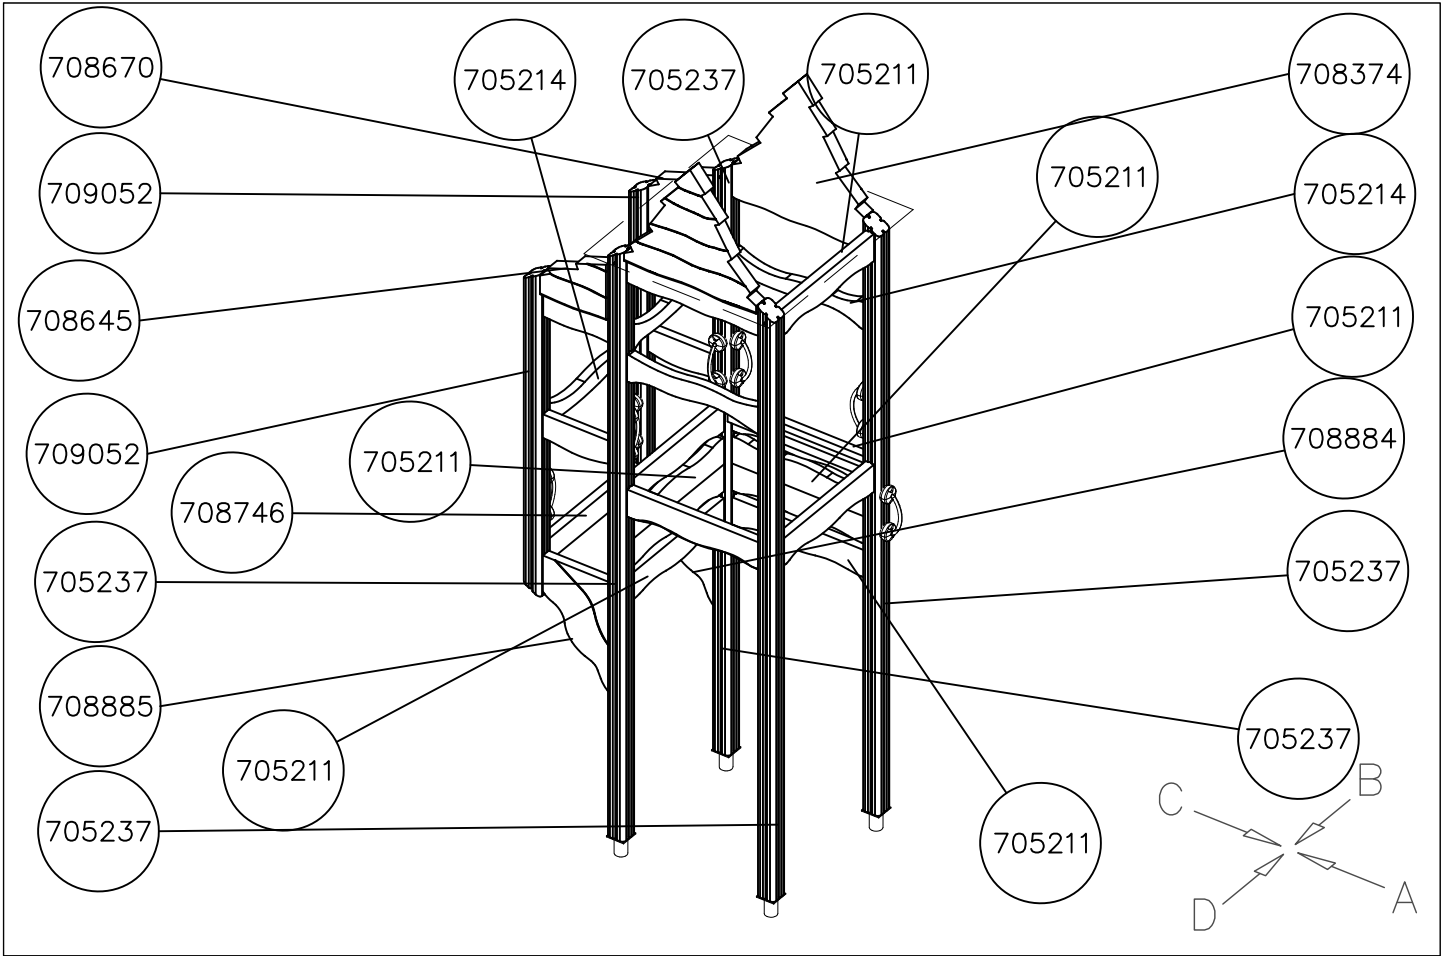

DATE: 27.11.2020