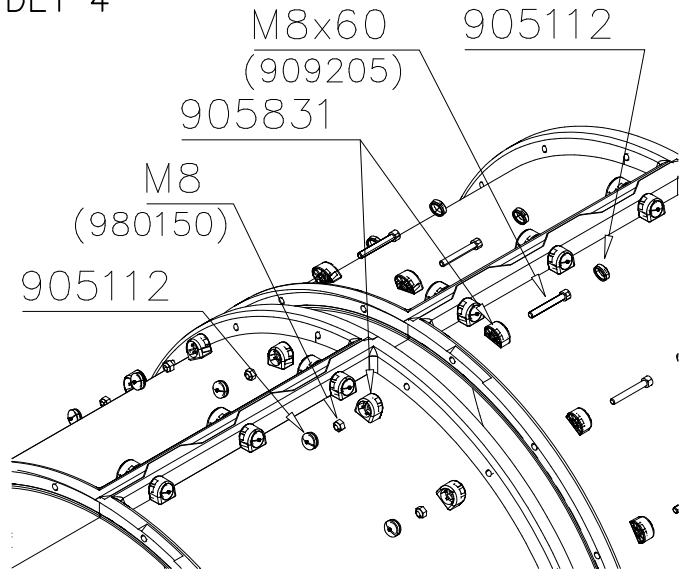

① 008986	PCS	② 706443	PCS
	1		2
750x750		32x45x702	
③ 900240	PCS	④ 980101	PCS
	6		8
Ø8x70		Ø4.5x70	
	PCS		PCS
	PCS		PCS
	PCS		PCS

DET 1

DET 2

Naulanauha kannatinlistan puolelle.  
Nail list to the bottom.

DET 1

DET 2

DET 3

DET 4

DET 5

DET 6

004914  1	707918-703  1	900240  Ø8x70 14	903533  SRL12 6	905086  Ø44/13.5 4	905112  BLACK Ø22 888
905803  YELLOW 28	905813  YELLOW 28	905823  YELLOW 6	905829  TRANSPARENT 2	905831  BLACK 816	905850  1
905859  6x80x850 2	905860  2	909205  8x60 408	909248  M12 4	909274  8x30 4	980150  M8 412
980151  Ø16/8.4 8					