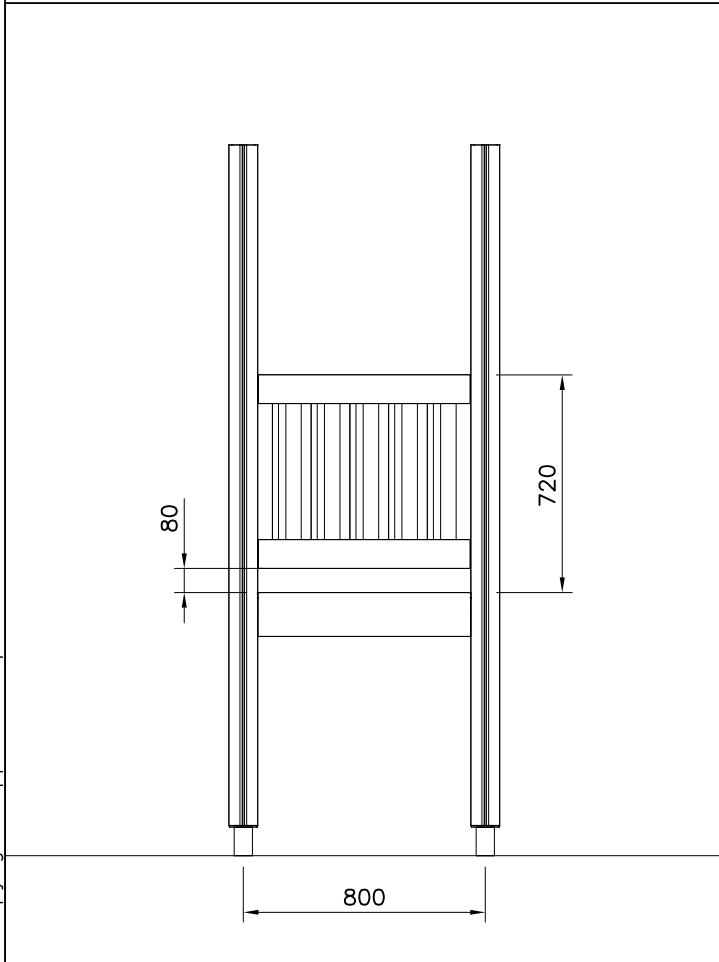

① 706746 45x640x701	PCS 1	② 909530 55.9x127.5	PCS 4
③ 900240 Ø8x70	PCS 4	④ 980151 Ø16/8.4x1.6	PCS 4
⑤ 905112 Ø22	PCS 4		PCS
	PCS		PCS

WALL OPTIONS		
706746 45x640x701	706746-605 706746-606 706746-607 706746-608 706746-609 706746-610 706746-611 706746-612	DARK GRAY GRAY RED BLUE GREEN YELLOW LIME FUXIA