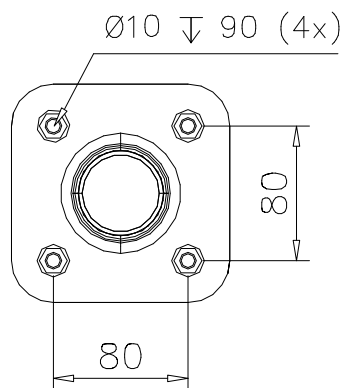

DET 1

DET 2 M8x60  
(909866)

DET 3

DET 1, 2, 3

① 909531	PCS	① 909513	PCS
	1		1
		60°	
① 909514	PCS	① 902056	PCS
	1		1
		75°	57°
① 902062	PCS		PCS
	1		
		70°	
	PCS		PCS
	PCS		PCS
② 909628	PCS		PCS
	4		
M10x100			

DET 1

M10x100

DET 2

DET 3

**LAPPSET®**  
**BETON FOUNDATION**

**FOOT**

DATE: 27.10.2015

**1(1)**