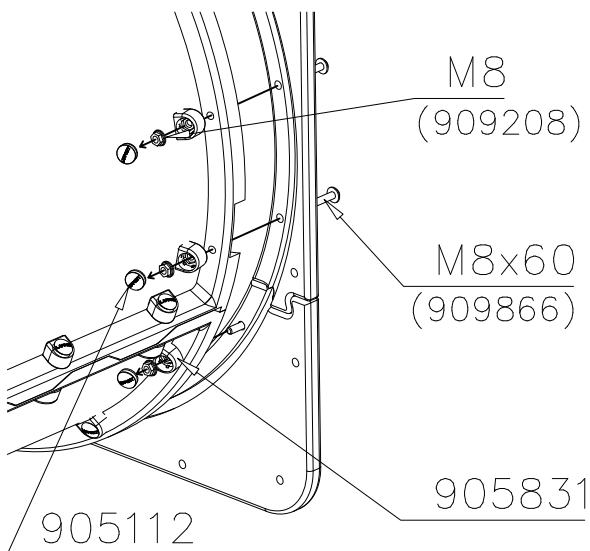

① 008986	PCS	② 706443	PCS
	1		2
750x750		32x45x702	
③ 900240	PCS	④ 980101	PCS
	6		8
Ø8x70		Ø4.5x70	
	PCS		PCS
	PCS		PCS
	PCS		PCS

DET 1

DET 2

Naulanauha kannatinlistan puolelle.  
Nail list to the bottom.

<p>DET 1</p>  <p>Access- and maintenance panel.          Asennus- ja huolto luukku.</p>	<p>DET 2</p>  <p>905850</p> <p>M12</p> <p>Ø44/13.5</p>	<p>DET 3</p> 
<p>DET 4</p>  <p>Ø10</p> <p>90</p> <p>S</p> <p>90</p> <p>CONCRETE</p> <p>M10x100</p>		

DET 1

DET 2

DET 3

DET 4

DET 5

DET 6

004914  1	707918-703  1	900240  Ø8x70 14	903533  SRL12 6	905086  Ø44/13.5 4	905112  BLACK Ø22 888
905803  YELLOW 28	905813  YELLOW 28	905823  YELLOW 6	905829  TRANSPARENT 2	905831  BLACK 816	905850  1
905859  6x80x850 2	905860  2	909205  8x60 408	909248  M12 4	909274  8x30 4	980150  M8 412
980151  Ø16/8.4 8					

DET 1

Access- and maintenance panel.  
Asennus- ja huolto luukku.

DET 2

DET 3

DET 4

DET 5

DET 6

**Esimerkki putken kokoamisesta**  
**Example of installation**