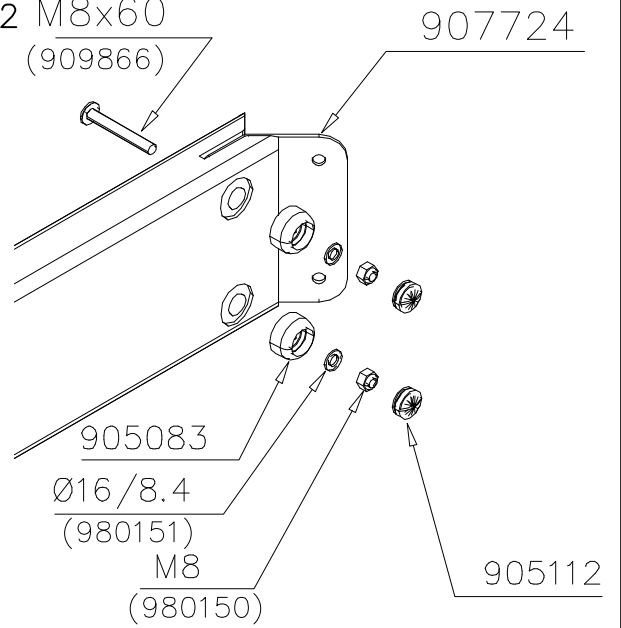

DET 3

① 706510	PCS	② 907724	PCS
	1		2
45x120x1030			
③ 905083	PCS	④ 909866	PCS
	4		4
Ø32		M8x60	
⑤ 980151	PCS	⑥ 980150	PCS
	4		4
Ø16/8.4		M8	
⑦ 905112	PCS	⑧ 900240	PCS
	4		4
Ø22		Ø8x70	

BOOM OPTIONS		
706510	706510-602	DARK BROWN
	706510-603	LIGHT BROWN
	706510-604	LIGHT GRAY
45x120x1030		

DET 1

DET 2 M8x60  
(909866)

DET 3

DET 1, 2, 3

① 909531	PCS	① 909513	PCS
	1		1
		60°	
① 909514	PCS	① 902056	PCS
	1		1
		75°	57°
① 902062	PCS		PCS
	1		
		70°	
	PCS		PCS
	PCS		PCS
② 909628	PCS		PCS
	4		
M10x100			

DET 1

M10x100

DET 2

DET 3

**LAPPSET®**  
**BETON FOUNDATION**

**FOOT**

DATE: 27.10.2015

**1(1)**