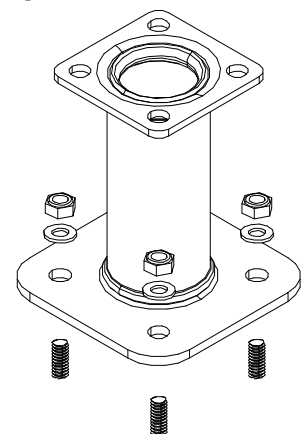

DET 1

DET 2 M8x60  
(909866)

DET 3

DET 1, 2, 3

① 909531	PCS	① 909513	PCS
	1		1
		60°	
① 909514	PCS	① 902056	PCS
	1		1
		75°	57°
① 902062	PCS		PCS
	1		
		70°	
	PCS		PCS
	PCS		PCS
② 909628	PCS		PCS
	4		
M10x100			

DET 1

M10x100

DET 2

DET 3

**LAPPSET®**  
**BETON FOUNDATION**

**FOOT**

DATE: 27.10.2015

**1(1)**