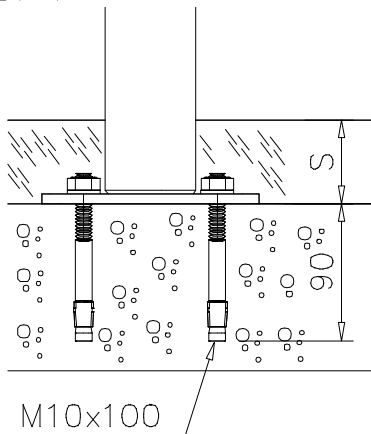

DET 1

DET 2 M8x60  
(909866)

DET 3

DET 1, 2, 3

① 909531	PCS	① 909513	PCS
	1		1
		60°	
① 909514	PCS	① 902056	PCS
	1		1
		75°	57°
① 902062	PCS		PCS
	1		
		70°	
	PCS		PCS
	PCS		PCS
② 909628	PCS		PCS
	4		
M10x100			

DET 1

M10x100

DET 2

DET 3

**LAPPSET®**  
**BETON FOUNDATION**

**FOOT**

DATE: 27.10.2015

**1(1)**