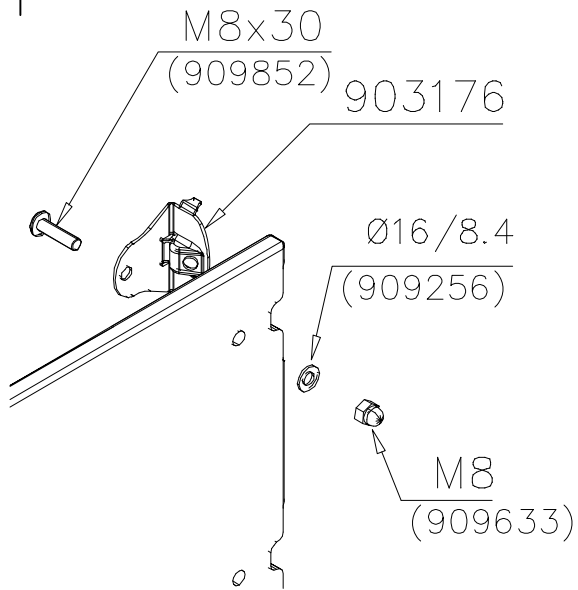

WALL OPTIONS		
706540	706540-701	BLUE
	706540-702	YELLOW
	706540-703	LIME
	706540-704	DARK GRAY
	706540-705	LIGHT GRAY
	706540-706	RED
	706540-707	GREEN
	706540-708	FUXIA
20x702x415		

DET 1

DET 2

DET 3