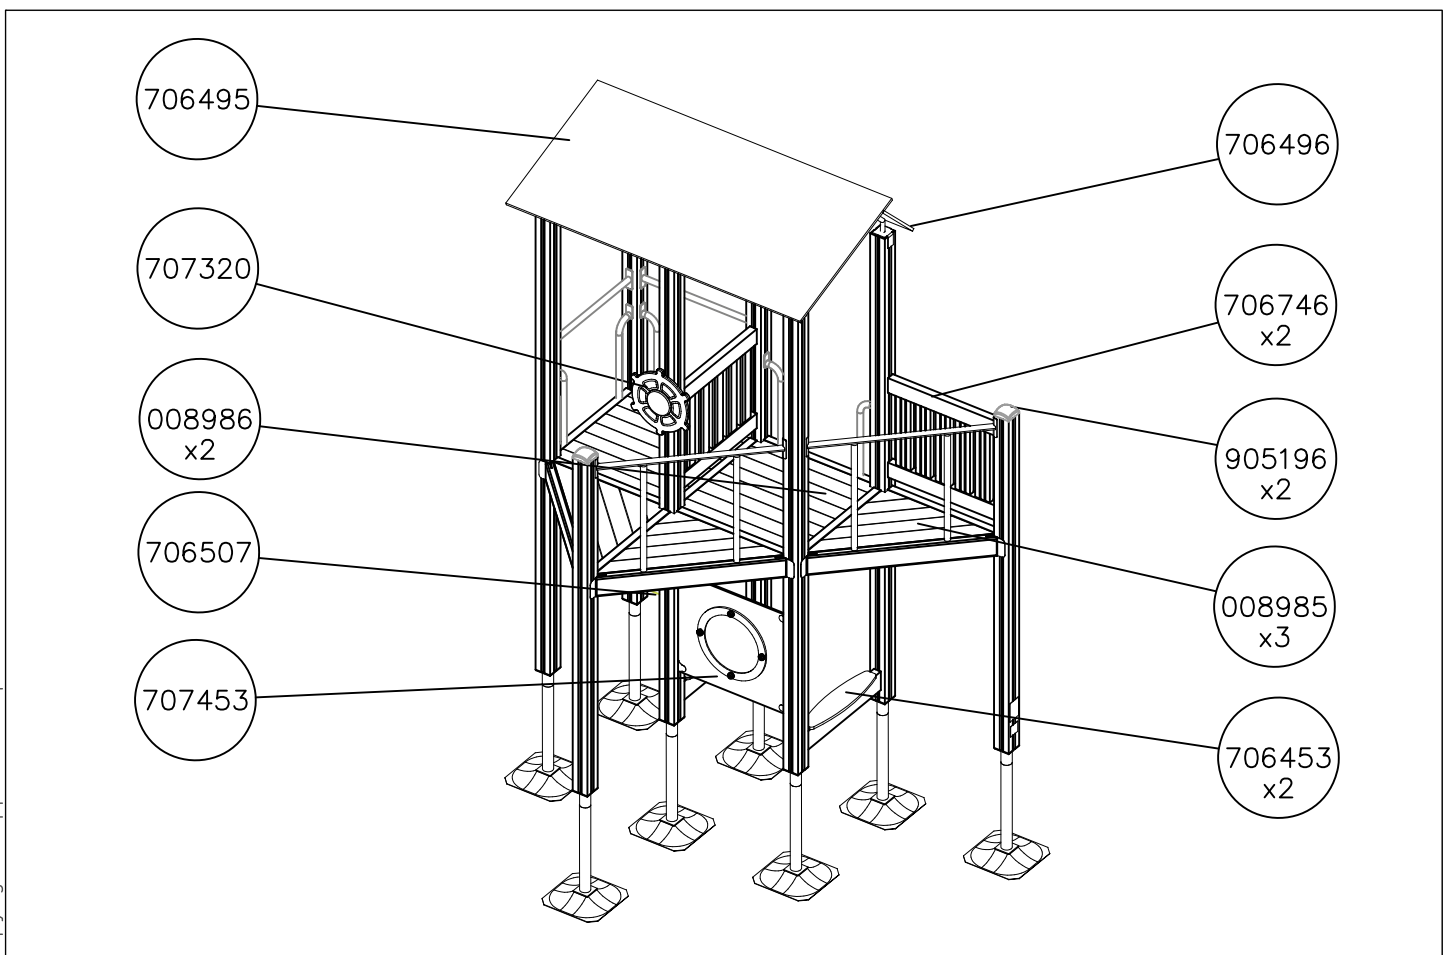

- EN/AS Impact Area 58.3 m<sup>2</sup>
- - - Falling Space 68.1 m<sup>2</sup>  
 Max Falling Height 1470 mm

<p>DET 1</p> 	<p>DET 2</p> 	<p>DET 3</p> 	<p>DET 4</p> 
<p>DET 5</p> 	<p>DET 6</p> 	<p>DET 7</p> 	<p>DET 8</p> 
<p>DET 9</p> 	<p>DET 10</p> 		