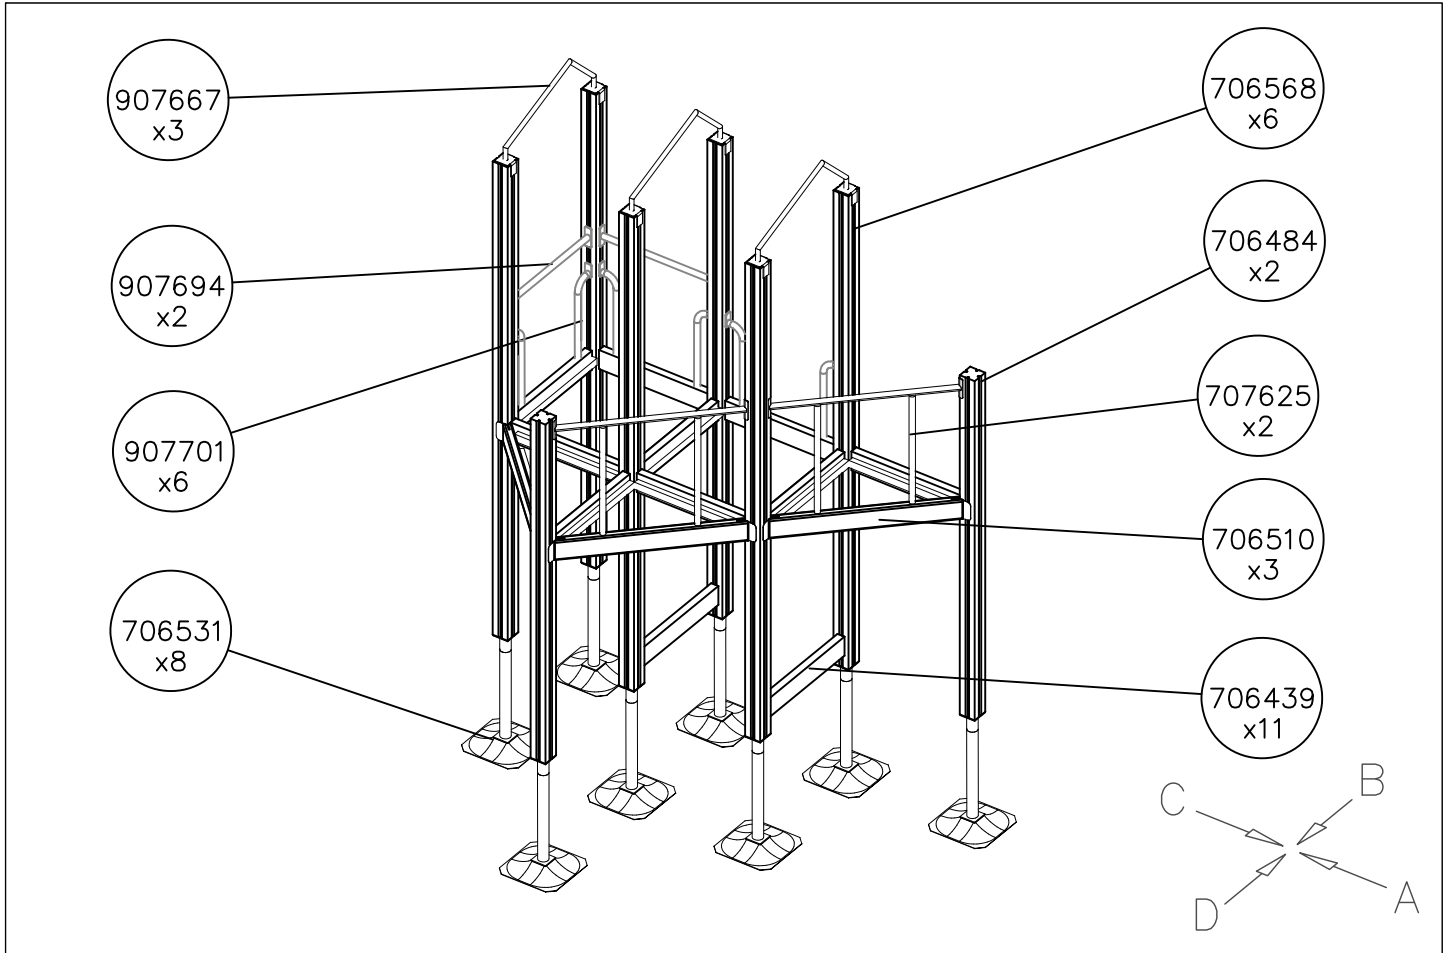

- EN/AS Impact Area 58.3 m<sup>2</sup>
- - - Falling Space 68.1 m<sup>2</sup>  
 Max Falling Height 1470 mm

<p>DET 1</p> 	<p>DET 2</p> 	<p>DET 3</p> 	<p>DET 4</p> 
<p>DET 5</p> 	<p>DET 6</p> 	<p>DET 7</p> 	<p>DET 8</p> 
<p>DET 9</p> 	<p>DET 10</p> 		