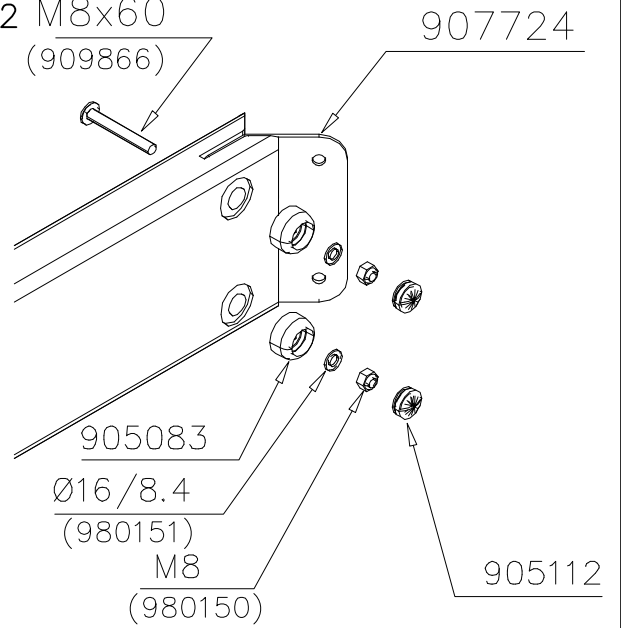

DET 3

BOOM OPTIONS		
706510	706510-602	DARK BROWN
	706510-603	LIGHT BROWN
	706510-604	LIGHT GRAY
		
45x120x1030		

DET 1

DET 2 M8x60  
 (909866)

DET 3

① 900240	PCS 4	② 900342	PCS 2
			
Ø8x70		M8x16	
③ 901900	PCS 2	④ 901939	PCS 1
			
20.5x36.2x56		M12x70	
⑤ 909850	PCS 1	⑥ 980150	PCS 1
			
M8x25		M8	
⑦ 901182	PCS 1	⑧ 901902	PCS 2
			
Ø11/M8x40		30.7x60.9x100	
	PCS		PCS
	PCS		PCS
○ 907829	PCS 1	○ 907698	PCS 1
			
Ø33,7x1454		Ø33,7x2054	
○ 907817	PCS 1	○ 907695	PCS 1
			
Ø33,7x2554			