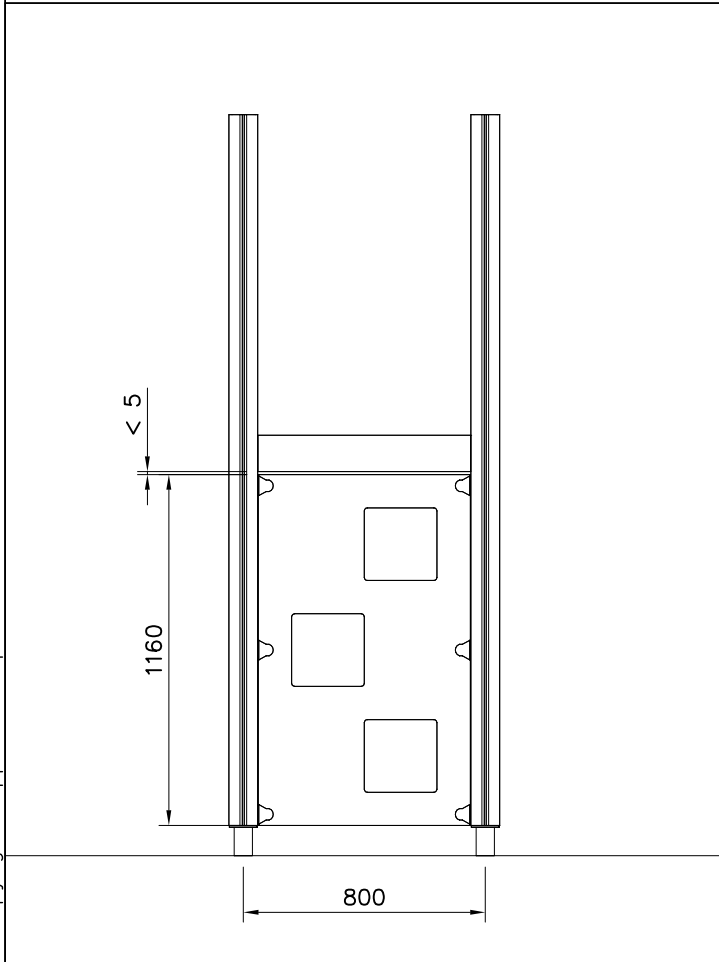

## DEEP FOUNDATION

DATE: 21.9.2016

5(5)

DET 7

Insert sheet metal IN to the plastic cover.

DET 8

DET 9

① 903176	PCS	② 909852	PCS
	6		6
		M8x30	
③ 909256	PCS	④ 909633	PCS
	6		6
Ø16/8.4x1.6		M8	
⑤ 980123	PCS		PCS
	6		
Ø7x60			
	PCS		PCS