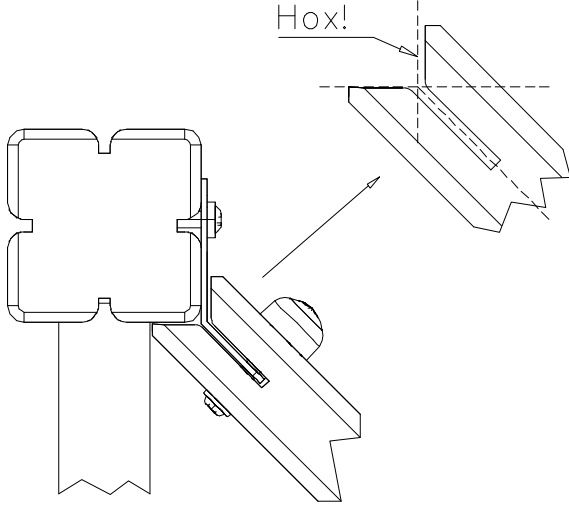

DET 3

BOOM OPTIONS		
706510	706510-602	DARK BROWN
	706510-603	LIGHT BROWN
	706510-604	LIGHT GRAY
		
45x120x1030		

DET 1

DET 2 M8x60  
 (909866)

DET 3

① 900240	PCS 4	② 900342	PCS 2
			
Ø8x70		M8x16	
③ 901900	PCS 2	④ 901939	PCS 1
			
20.5x36.2x56		M12x70	
⑤ 909850	PCS 1	⑥ 980150	PCS 1
			
M8x25		M8	
⑦ 901182	PCS 1	⑧ 901902	PCS 2
			
Ø11/M8x40		30.7x60.9x100	
	PCS		PCS
	PCS		PCS
○ 907829	PCS 1	○ 907698	PCS 1
			
Ø33,7x1454		Ø33,7x2054	
○ 907817	PCS 1	○ 907695	PCS 1
			
Ø33,7x2554			