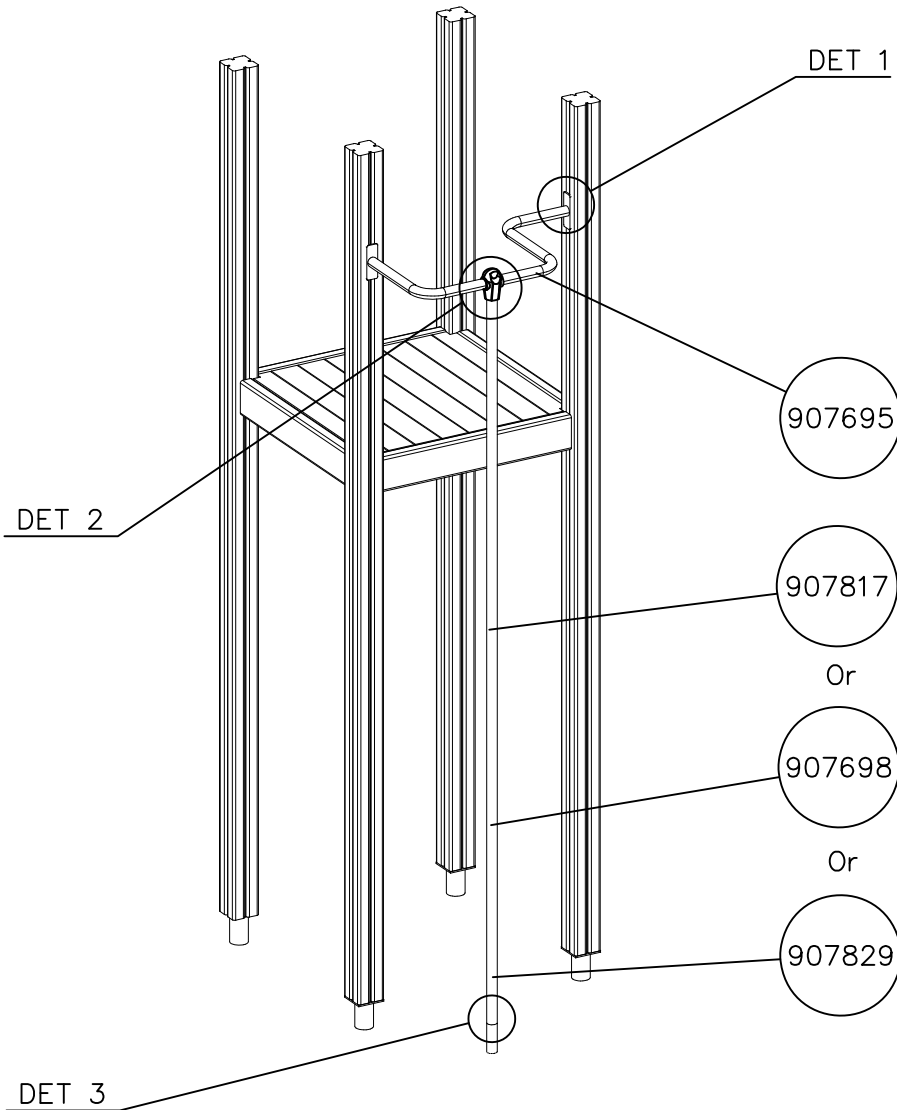

DET 3

BOOM OPTIONS		
706510	706510-602	DARK BROWN
	706510-603	LIGHT BROWN
	706510-604	LIGHT GRAY
		
45x120x1030		

DET 1

DET 2 M8x60  
 (909866)

DET 3

① 900240	PCS 4	② 900342	PCS 2
			
Ø8x70		M8x16	
③ 901900	PCS 2	④ 901939	PCS 1
			
20.5x36.2x56		M12x70	
⑤ 909850	PCS 1	⑥ 980150	PCS 1
			
M8x25		M8	
⑦ 901182	PCS 1	⑧ 901902	PCS 2
			
Ø11/M8x40		30.7x60.9x100	
	PCS		PCS
	PCS		PCS
○ 907829	PCS 1	○ 907698	PCS 1
			
Ø33,7x1454		Ø33,7x2054	
○ 907817	PCS 1	○ 907695	PCS 1
			
Ø33,7x2554			