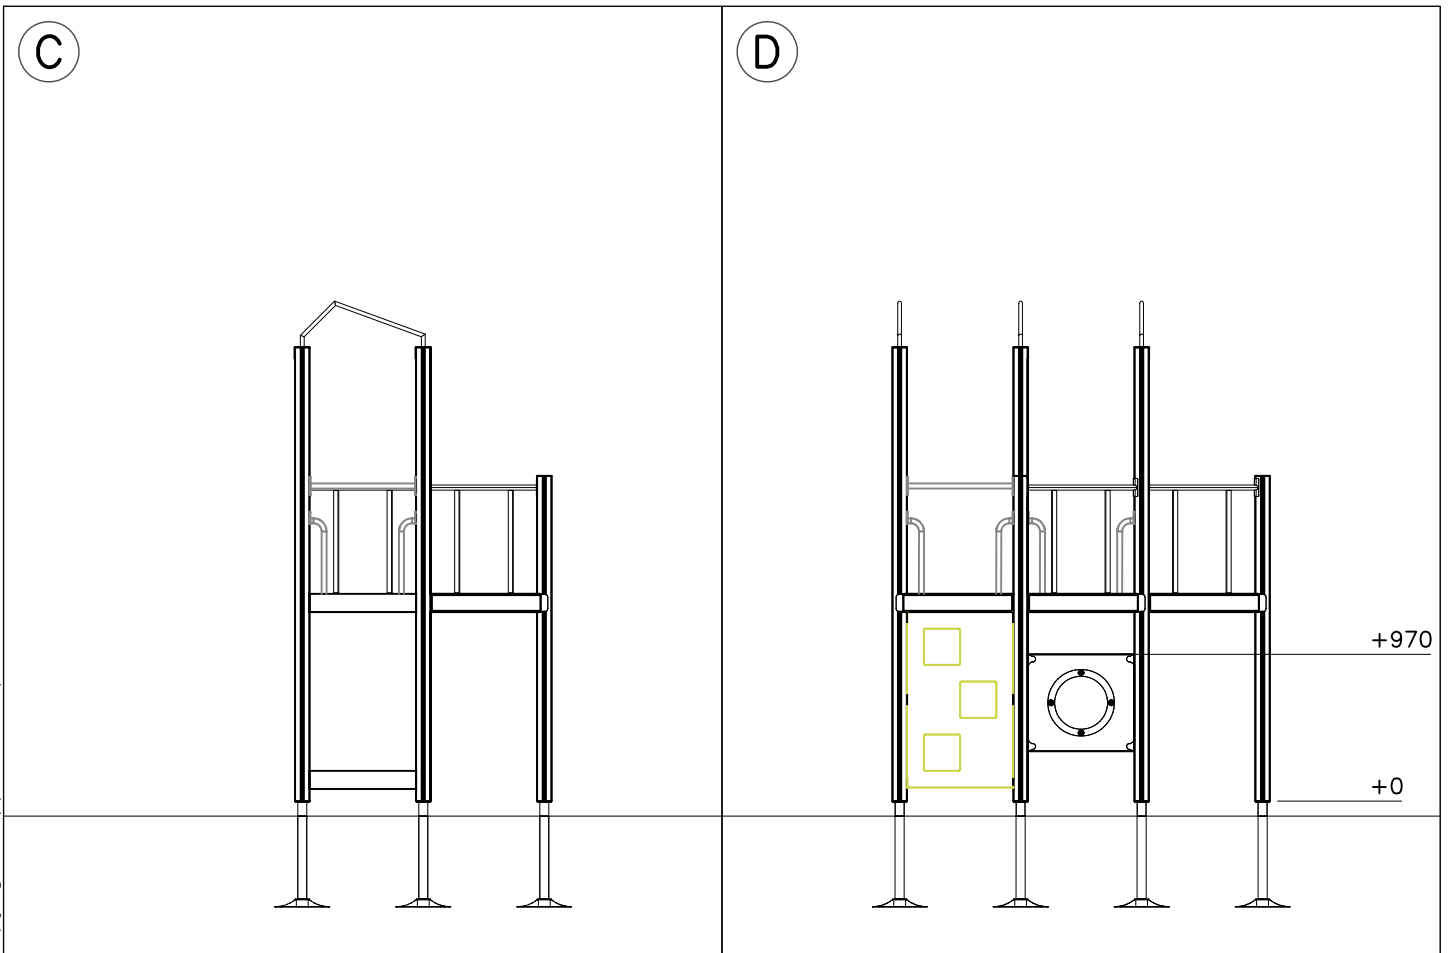

DATE: 11.10.2020

1:50