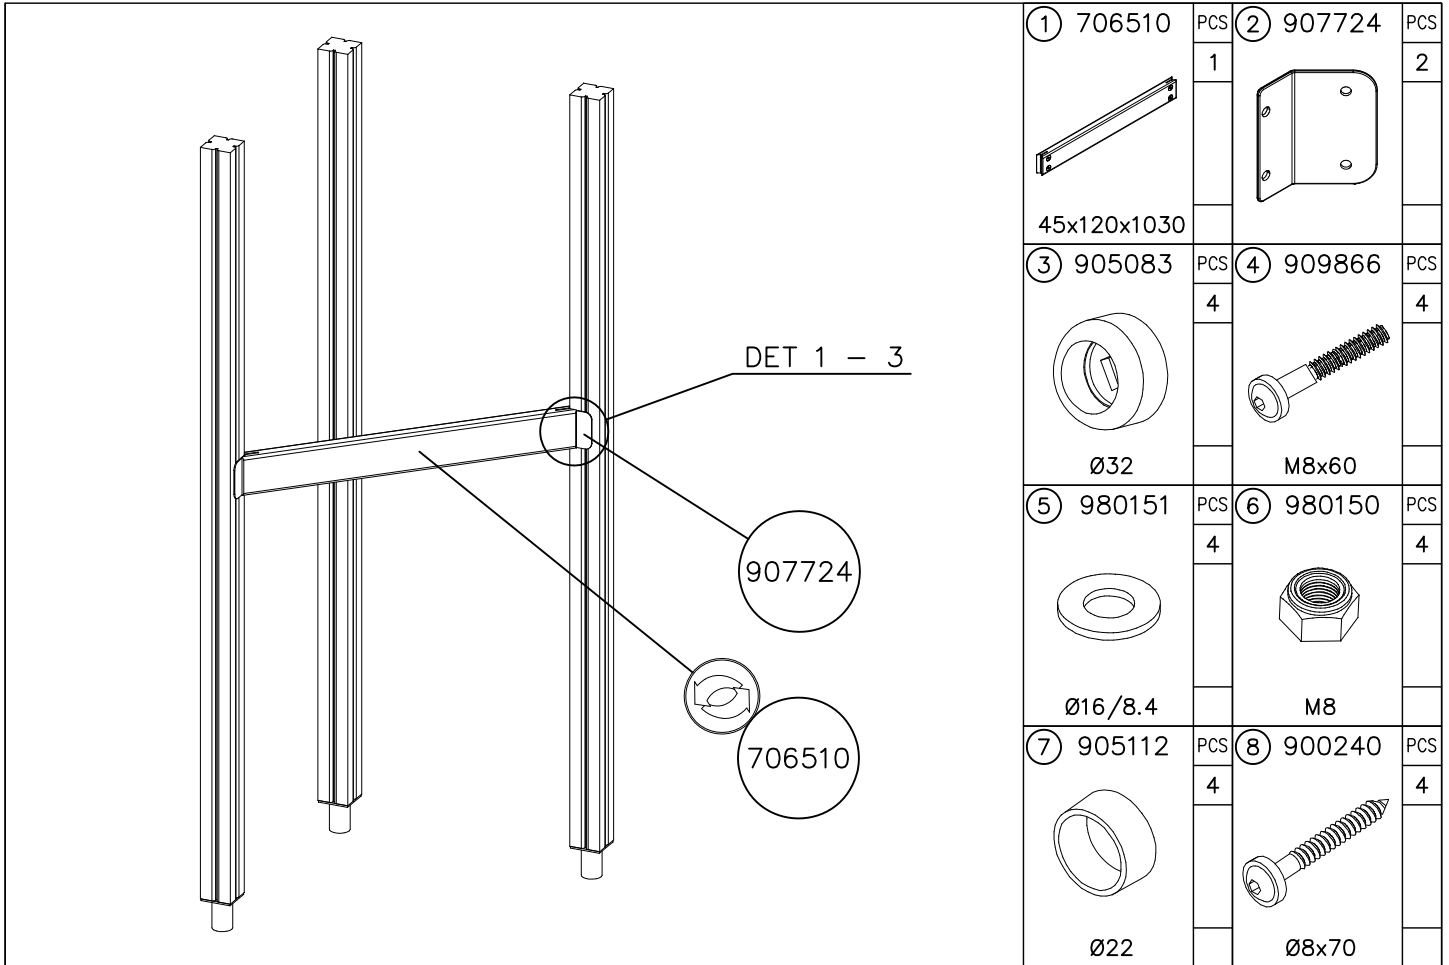

DET 3

BOOM OPTIONS		
706510	706510-602	DARK BROWN
	706510-603	LIGHT BROWN
	706510-604	LIGHT GRAY
		
45x120x1030		

DET 1

DET 2 M8x60  
 (909866)

DET 3

① 900240	PCS 4	② 900342	PCS 2
			
Ø8x70		M8x16	
③ 901900	PCS 2	④ 901939	PCS 1
			
20.5x36.2x56		M12x70	
⑤ 909850	PCS 1	⑥ 980150	PCS 1
			
M8x25		M8	
⑦ 901182	PCS 1	⑧ 901902	PCS 2
			
Ø11/M8x40		30.7x60.9x100	
	PCS		PCS
	PCS		PCS
○ 907829	PCS 1	○ 907698	PCS 1
			
Ø33,7x1454		Ø33,7x2054	
○ 907817	PCS 1	○ 907695	PCS 1
			
Ø33,7x2554			