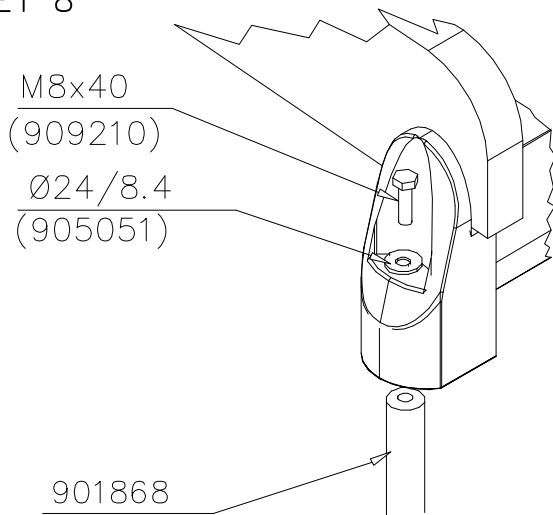

## DEEP FOUNDATION

DATE: 21.9.2016

5(5)

DET 7

Insert sheet metal IN to the plastic cover.

DET 8

DET 9

① 903176	PCS	② 909852	PCS
	6		6
		M8x30	
③ 909256	PCS	④ 909633	PCS
	6		6
Ø16/8.4x1.6		M8	
⑤ 980123	PCS		PCS
	6		
Ø7x60			
	PCS		PCS