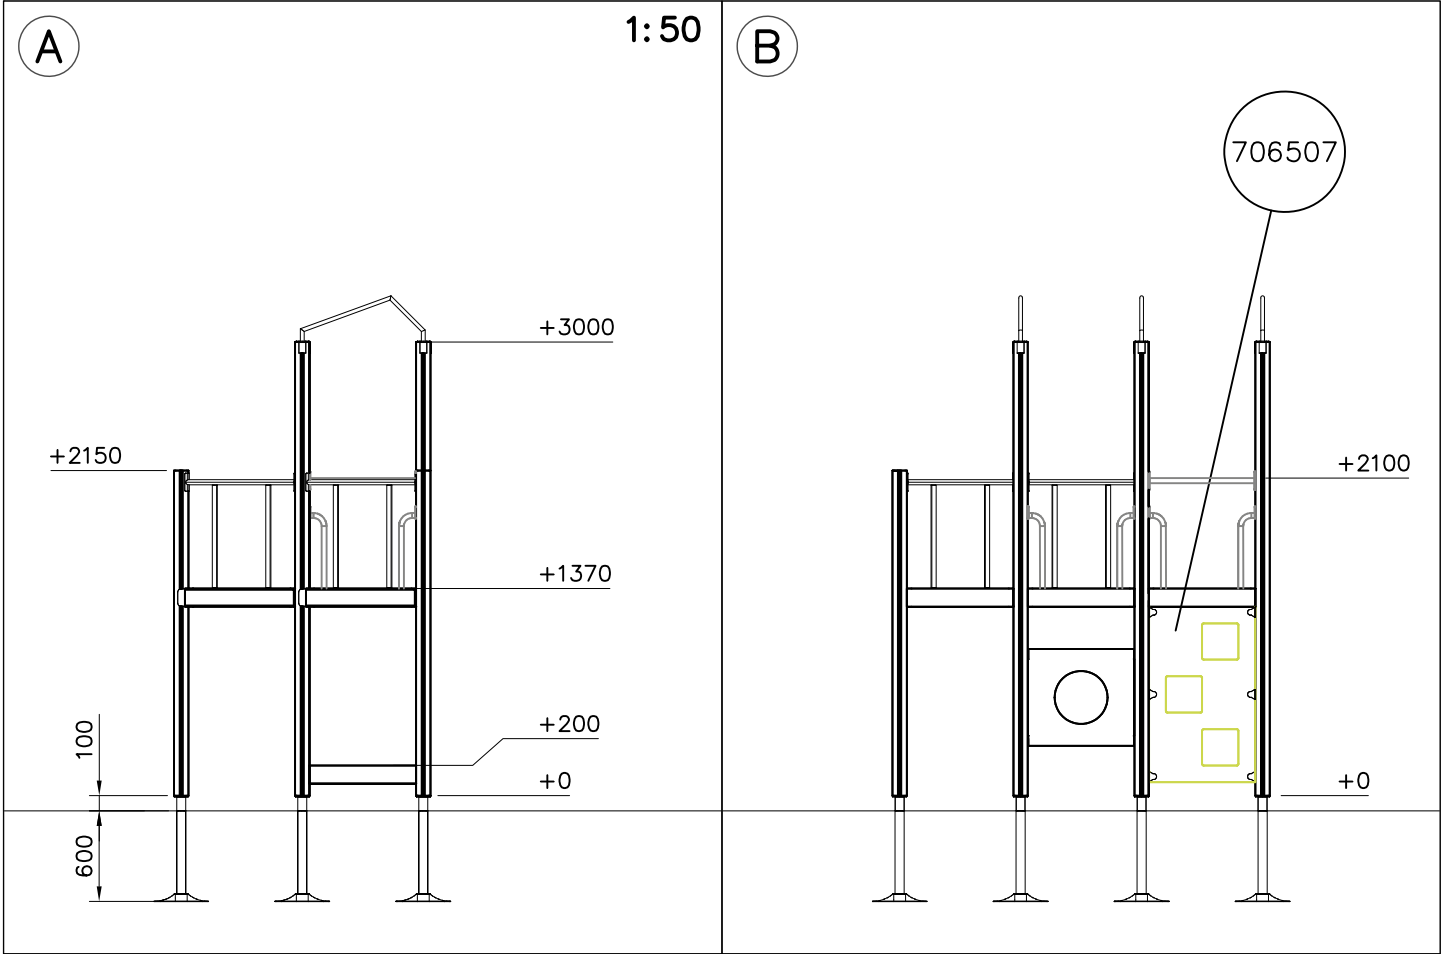

DATE: 11.10.2020

1:50