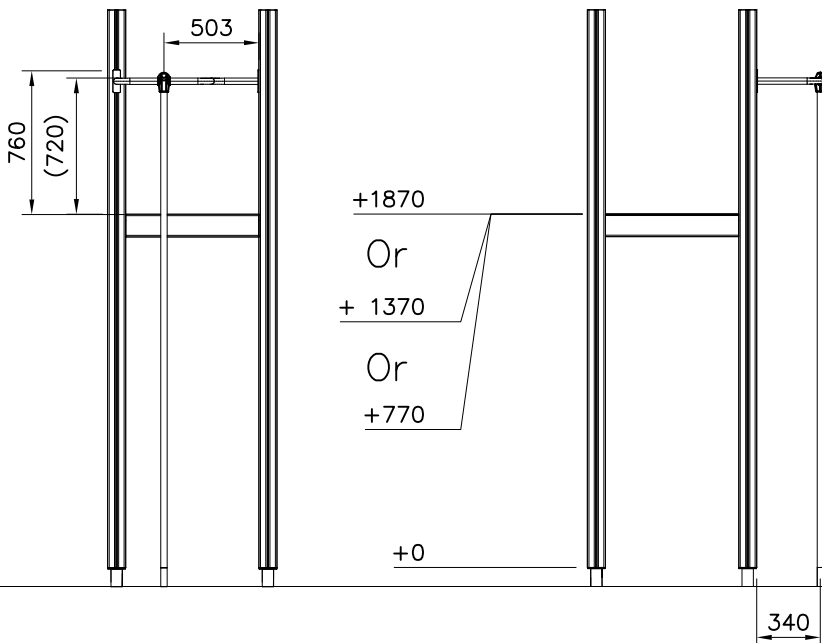

DET 3

BOOM OPTIONS		
706510	706510-602	DARK BROWN
	706510-603	LIGHT BROWN
	706510-604	LIGHT GRAY
		
45x120x1030		

DET 1

DET 2 M8x60  
 (909866)

DET 3

① 900240	PCS 4	② 900342	PCS 2
			
Ø8x70		M8x16	
③ 901900	PCS 2	④ 901939	PCS 1
			
20.5x36.2x56		M12x70	
⑤ 909850	PCS 1	⑥ 980150	PCS 1
			
M8x25		M8	
⑦ 901182	PCS 1	⑧ 901902	PCS 2
			
Ø11/M8x40		30.7x60.9x100	
	PCS		PCS
	PCS		PCS
○ 907829	PCS 1	○ 907698	PCS 1
			
Ø33,7x1454		Ø33,7x2054	
○ 907817	PCS 1	○ 907695	PCS 1
			
Ø33,7x2554			