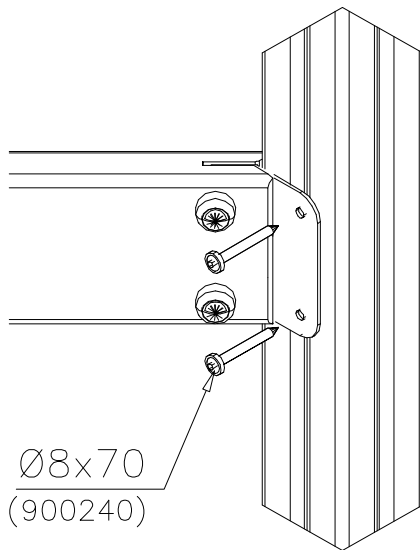

DET 3

BOOM OPTIONS		
706510	706510-602	DARK BROWN
	706510-603	LIGHT BROWN
	706510-604	LIGHT GRAY
		
45x120x1030		

DET 1

DET 2 M8x60  
 (909866)

DET 3

① 900240	PCS 4	② 900342	PCS 2
			
Ø8x70		M8x16	
③ 901900	PCS 2	④ 901939	PCS 1
			
20.5x36.2x56		M12x70	
⑤ 909850	PCS 1	⑥ 980150	PCS 1
			
M8x25		M8	
⑦ 901182	PCS 1	⑧ 901902	PCS 2
			
Ø11/M8x40		30.7x60.9x100	
	PCS		PCS
	PCS		PCS
○ 907829	PCS 1	○ 907698	PCS 1
			
Ø33,7x1454		Ø33,7x2054	
○ 907817	PCS 1	○ 907695	PCS 1
			
Ø33,7x2554			