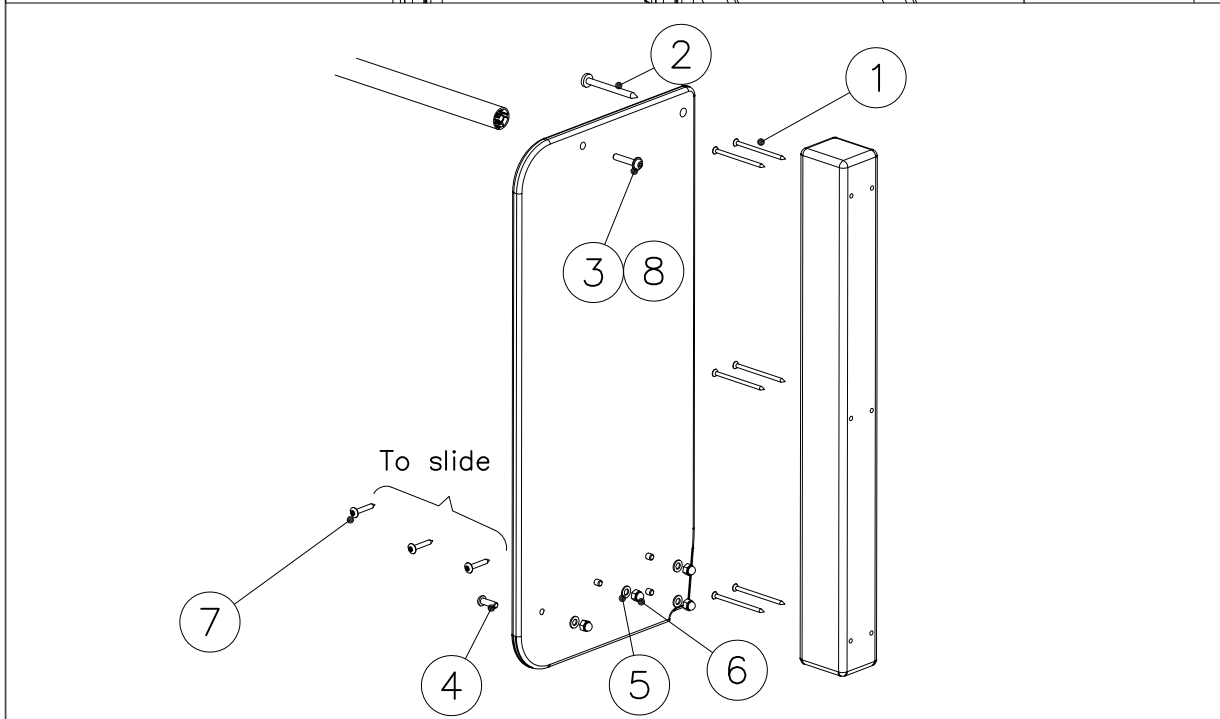

# SLIDE METAL

DATE: 24.11.2020

1(1)

Floor level +1970

Floor level +870,  
+1470, +2070

① 980104	PCS	② 903093	PCS
	12		2
Ø5x90		Ø8x90	
③ 909876	PCS	④ 909850	PCS
	2		8
M8x40		M8x25	
⑤ 980151	PCS	⑥ 909633	PCS
	8		8
Ø16/8.4		M8	
⑦ 980128	PCS	⑧ 999561	PCS
	3		1
Ø7x40		10 g	
	PCS		PCS