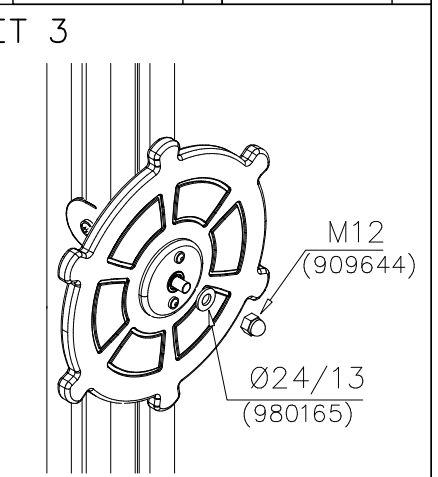

① 900240	PCS	② 909209	PCS
	2		1
Ø8x70		Ø17.3x2.4	
③ 909644	PCS	④ 980106	PCS
	1		2
M12		Ø5x40	
⑤ 980165	PCS		PCS
	1		
Ø24/13x3			
	PCS		PCS
	PCS		PCS
○ 707320	PCS	○ 905879	PCS
	1		1