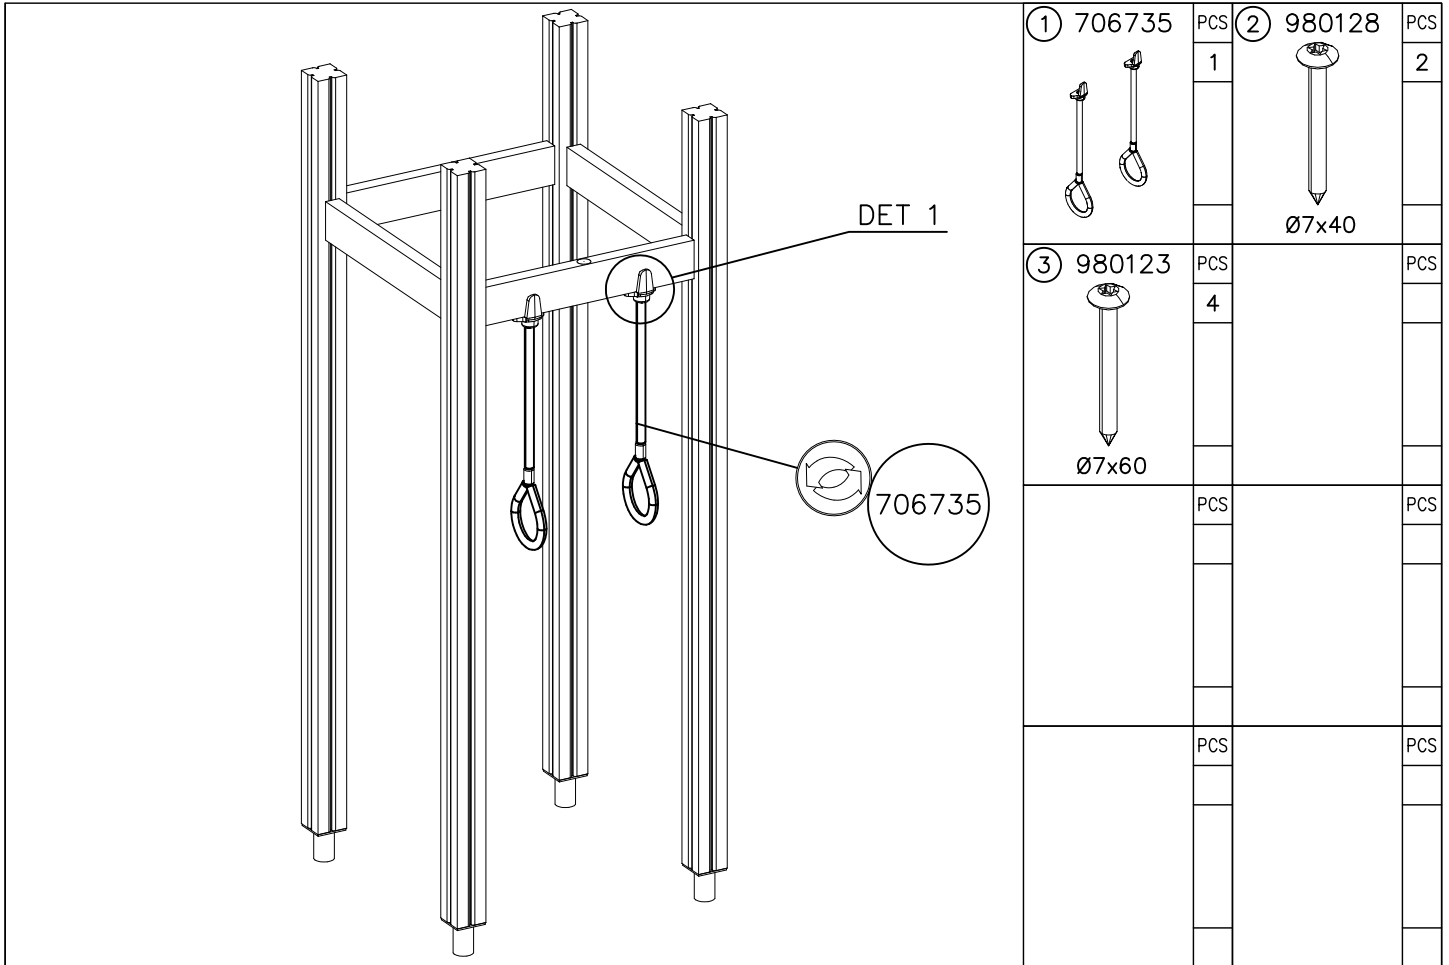

RINGS OPTIONS		
706735	706735-301	BLUE
	706735-302	RED
	706735-303	BEIGE
	706735-304	GRAY
	706735-305	BLACK
	706735-306	YELLOW