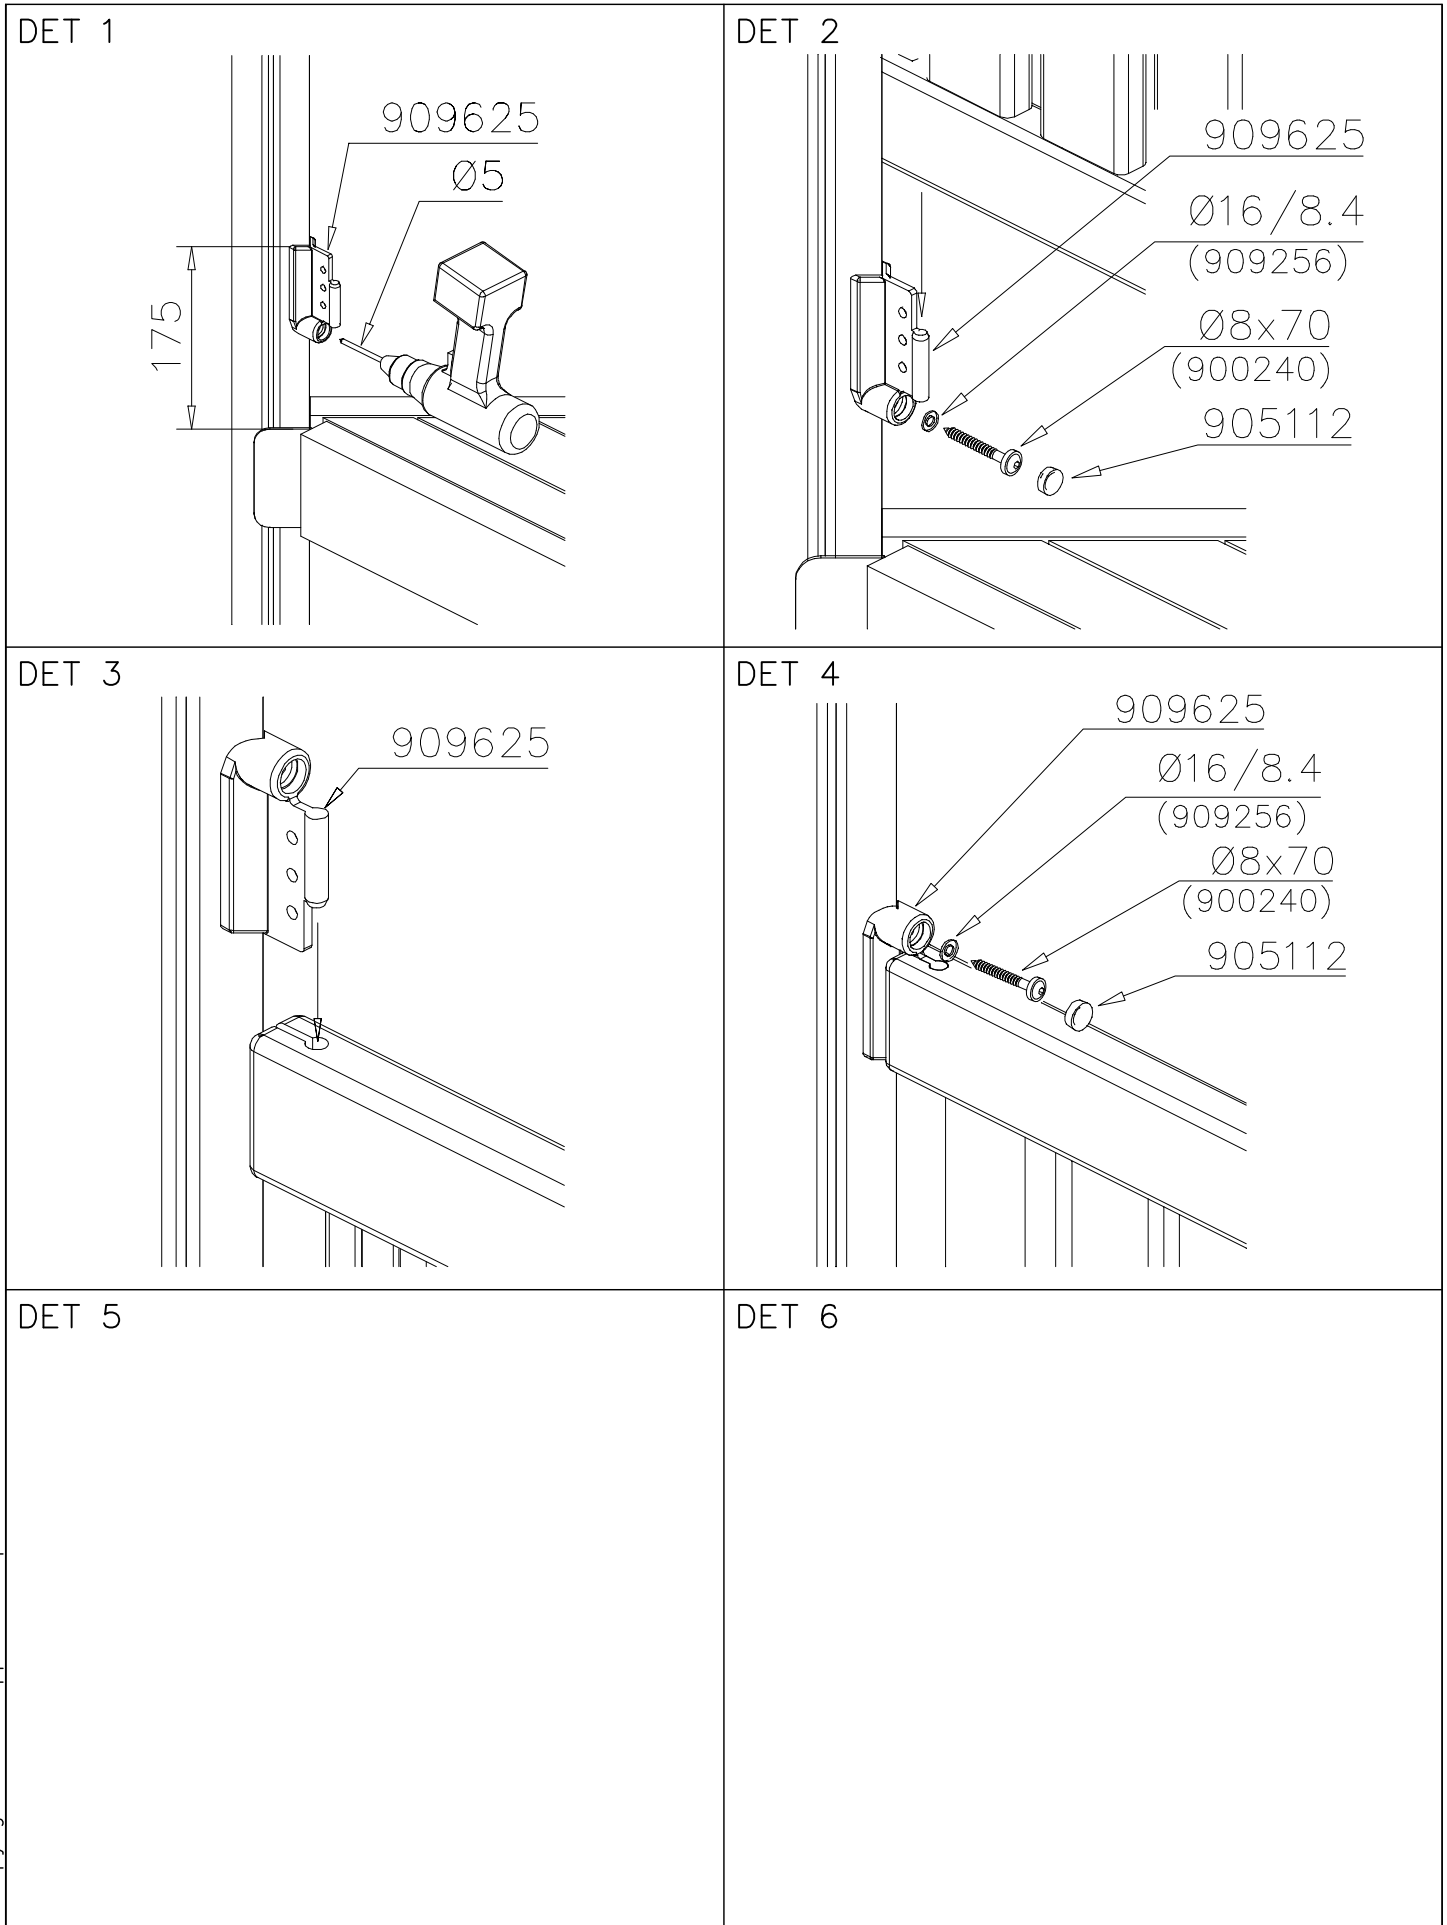

DET 1

WOODEN WALL OPTIONS

 706997 45x640x984	706997-605	DARK GRAY
	706997-606	GRAY
	706997-607	RED
	706997-608	BLUE
	706997-609	GREEN
	706997-610	YELLOW
	706997-611	LIME
	706997-612	FUXIA

DET 1

DET 2

DET 3