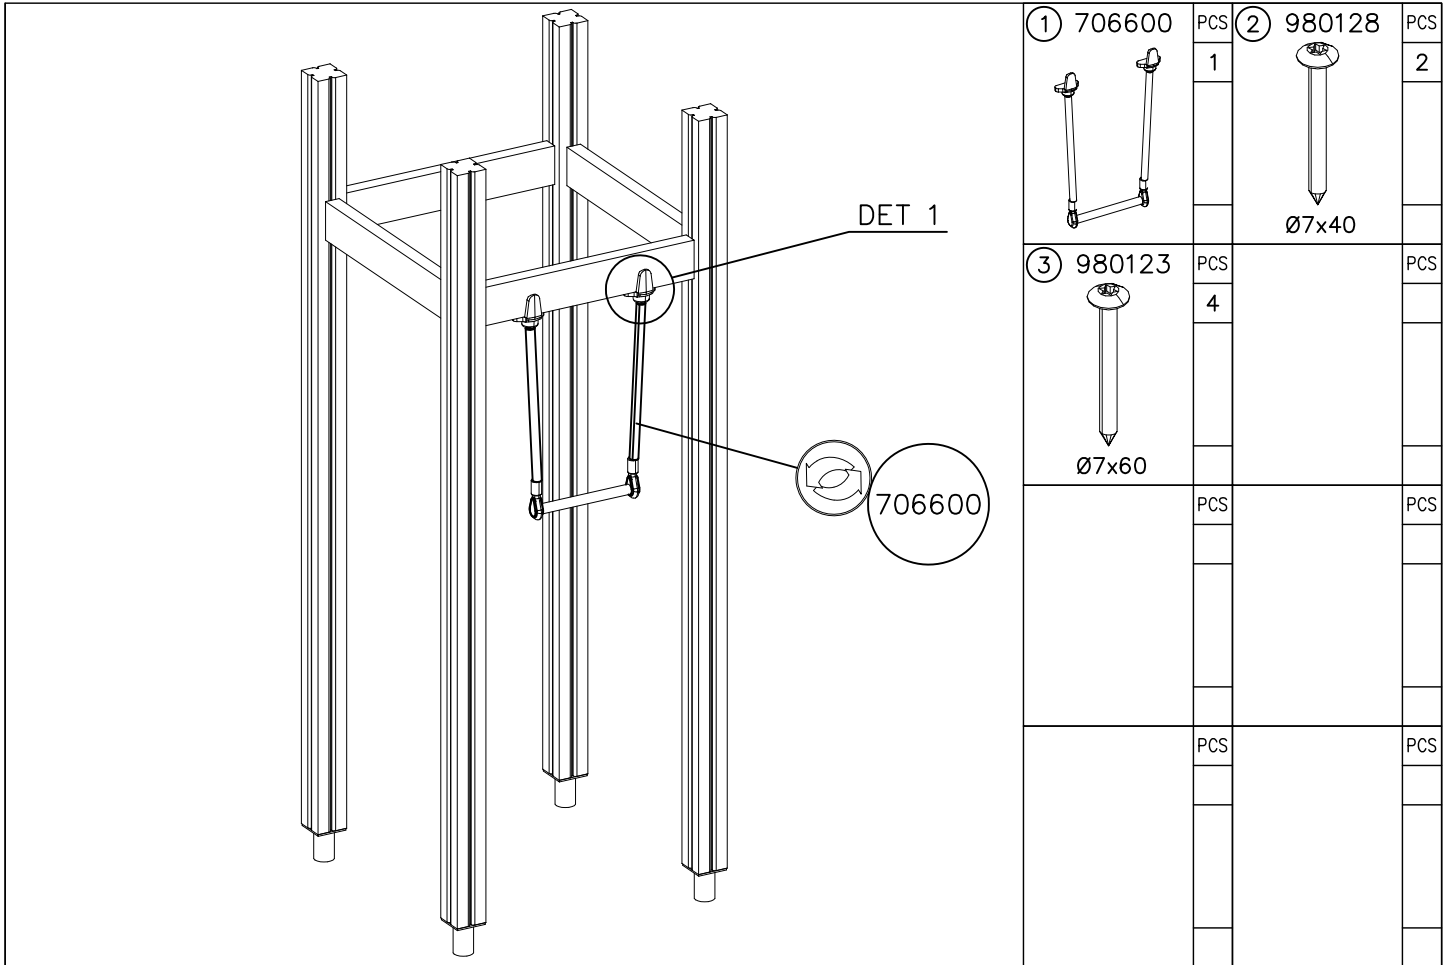

TRAPEZE OPTIONS

	706600-301	BLUE	
	706600-302	RED	
	706600-303	BEIGE	
	706600-304	GRAY	
	706600-305	BLACK	
	706600-306	YELLOW