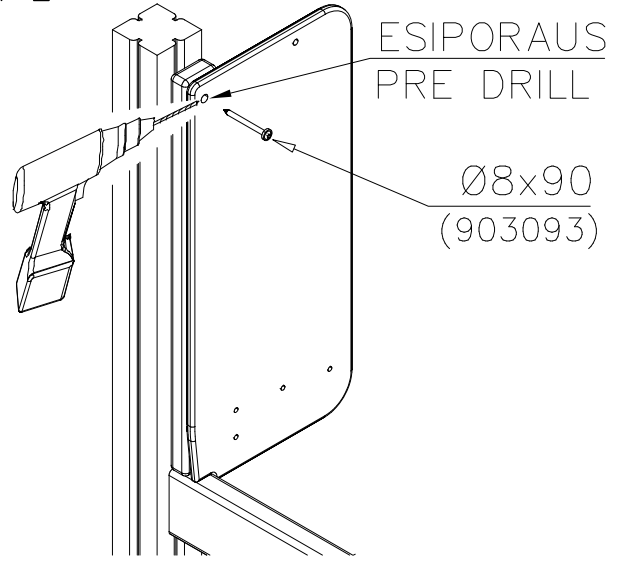

DET 1

DET 2

DET 3

DET 4

DET 5