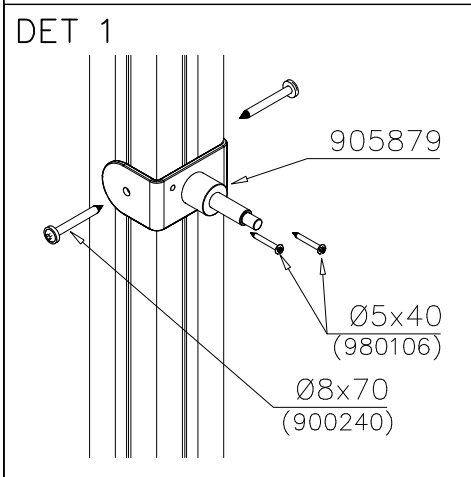

① 900240	PCS	② 909209	PCS
	2		1
Ø8x70		Ø17.3x2.4	
③ 909644	PCS	④ 980106	PCS
	1		2
M12		Ø5x40	
⑤ 980165	PCS		PCS
	1		
Ø24/13x3			
	PCS		PCS
	PCS		PCS
○ 707320	PCS	○ 905879	PCS
	1		1