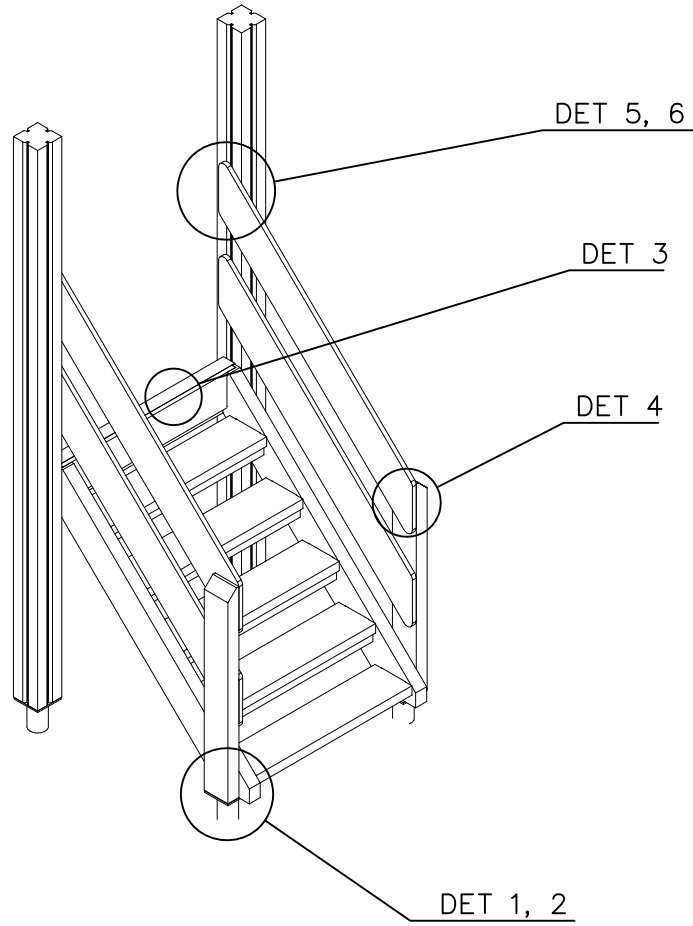

DET 1

WOODEN WALL OPTIONS

 706997 45x640x984	706997-605	DARK GRAY
	706997-606	GRAY
	706997-607	RED
	706997-608	BLUE
	706997-609	GREEN
	706997-610	YELLOW
	706997-611	LIME
	706997-612	FUXIA

DET 1

DET 2

DET 3