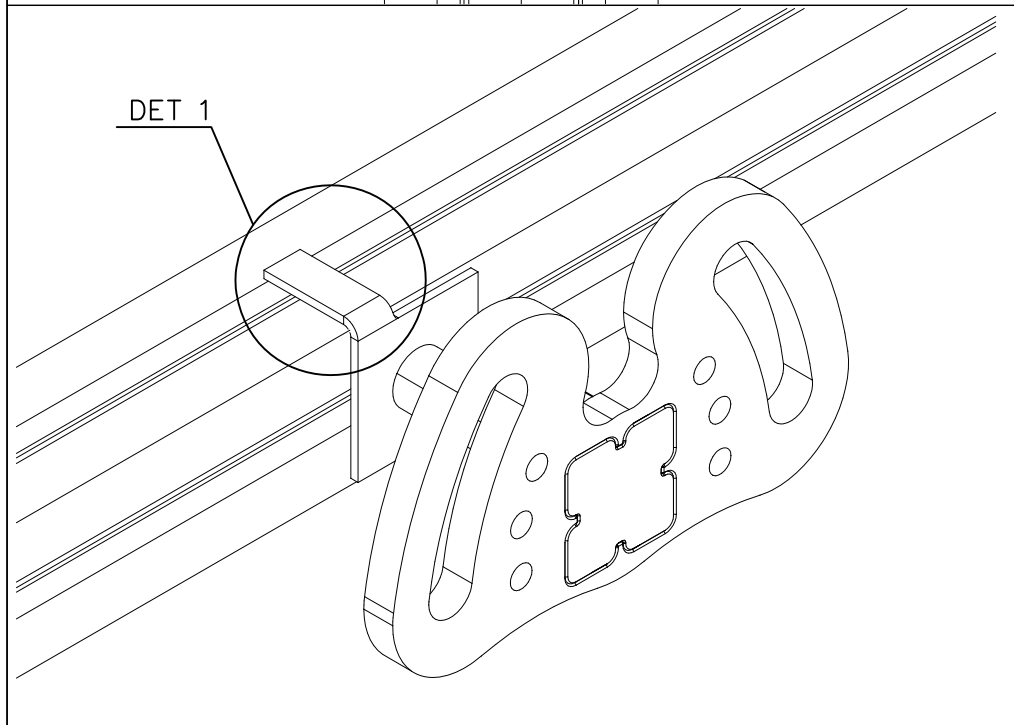

① 900240	PCS		PCS
	2		
Ø8x70			
	PCS		PCS
	PCS		PCS
○ 707302	PCS	○ 707303	PCS
	1		1
○ 707304	PCS	○ 707305	PCS
	1		1
	PCS		PCS
	PCS		PCS