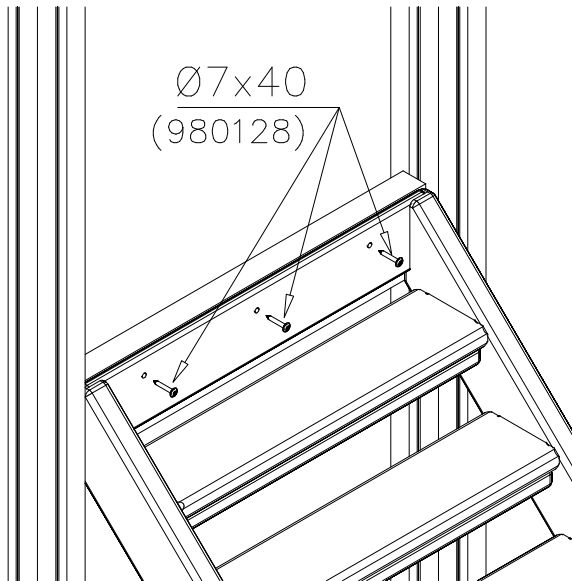

DET 1

WOODEN WALL OPTIONS

 706997 45x640x984	706997-605	DARK GRAY
	706997-606	GRAY
	706997-607	RED
	706997-608	BLUE
	706997-609	GREEN
	706997-610	YELLOW
	706997-611	LIME
	706997-612	FUXIA

DET 1

DET 2

DET 3