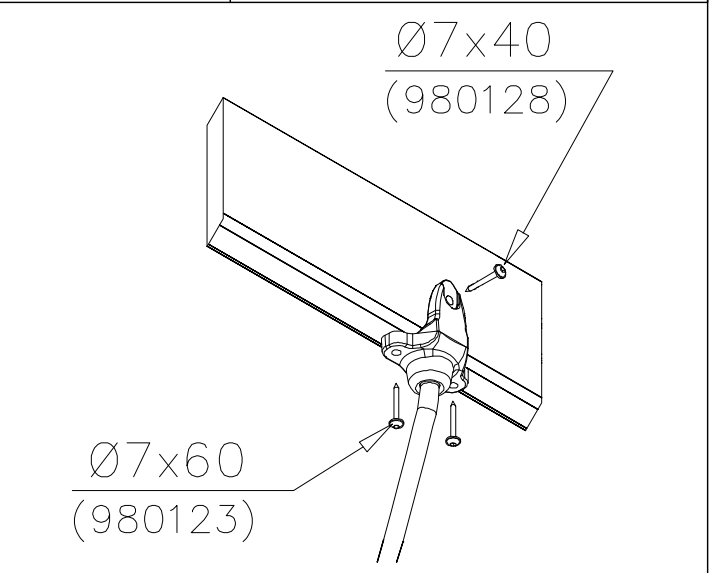

TRAPEZE OPTIONS

	706600-301	BLUE	
	706600-302	RED	
	706600-303	BEIGE	
	706600-304	GRAY	
	706600-305	BLACK	
	706600-306	YELLOW