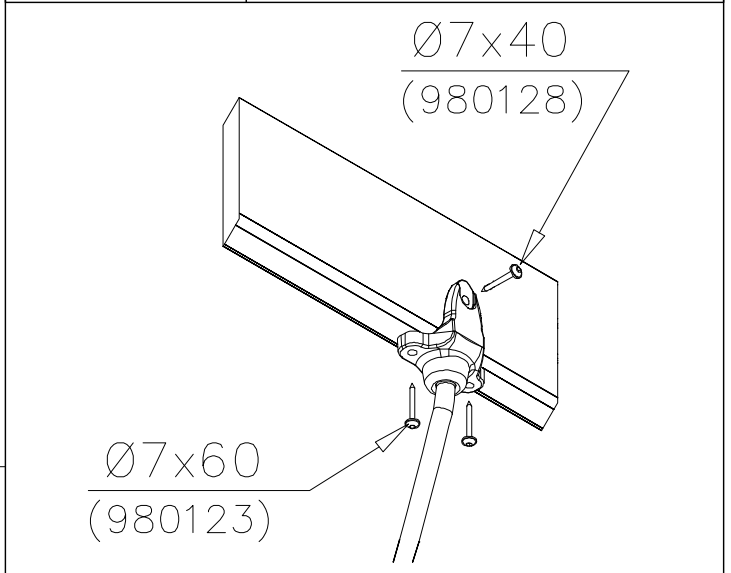

RINGS OPTIONS		
706735	706735-301	BLUE
	706735-302	RED
	706735-303	BEIGE
	706735-304	GRAY
	706735-305	BLACK
	706735-306	YELLOW