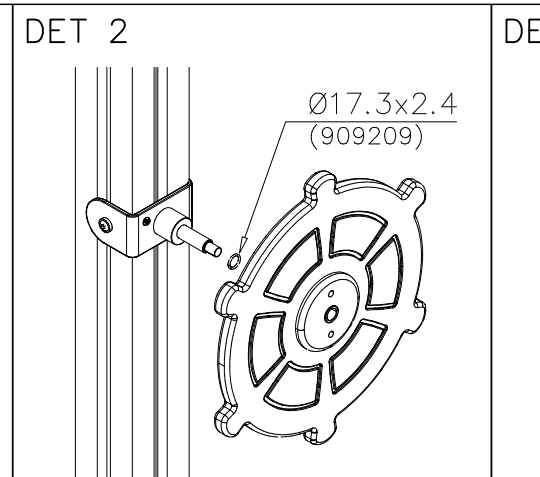

① 900240	PCS	② 909209	PCS
	2		1
Ø8x70		Ø17.3x2.4	
③ 909644	PCS	④ 980106	PCS
	1		2
M12		Ø5x40	
⑤ 980165	PCS		PCS
	1		
Ø24/13x3			
	PCS		PCS
	PCS		PCS
○ 707320	PCS	○ 905879	PCS
	1		1