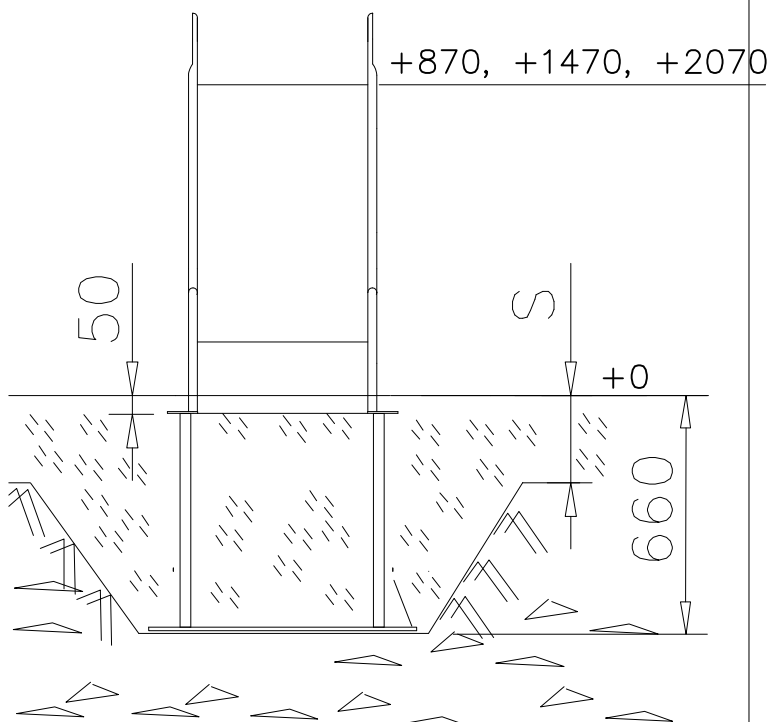

# SLIDE METAL

DATE: 24.11.2020

1(1)

Floor level +1970

Floor level +870,  
+1470, +2070

① 980104	PCS	② 903093	PCS
	12		2
Ø5x90		Ø8x90	
③ 909876	PCS	④ 909850	PCS
	2		8
M8x40		M8x25	
⑤ 980151	PCS	⑥ 909633	PCS
	8		8
Ø16/8.4		M8	
⑦ 980128	PCS	⑧ 999561	PCS
	3		1
Ø7x40		10 g	
	PCS		PCS