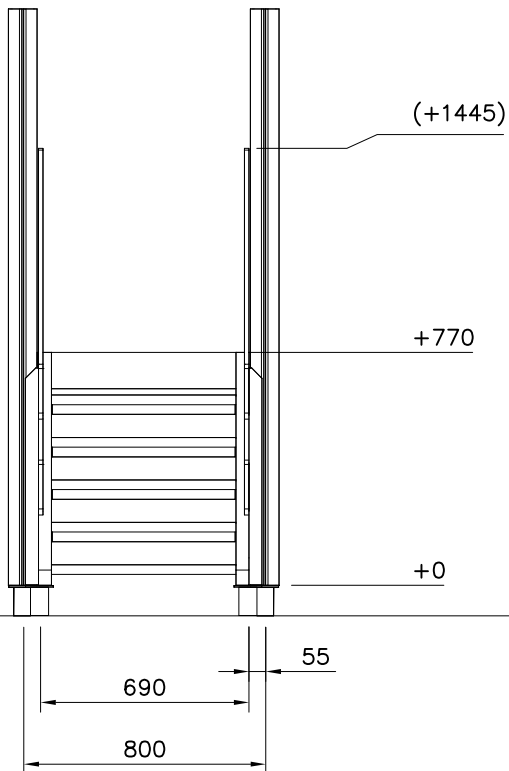

# FOOT

DATE: 15.5.2018

1(1)

①	909511	PCS	②	909519	PCS
		1			1
	90x90x650			50x380x380	

③	909637	PCS	④	909638	PCS
		4			8
	M10			Ø20/10.5	

⑤	909639	PCS	⑥	905104	PCS
		4			4
	M10x25			M10	

OPTION FOOT

①	911155	PCS			PCS
		1			
	90x90x650				

DET 4

DET 5

DET 6

STAIRS OPTIONS +870

707191 	707191-602 DARK BROWN 707191-603 LIGHT BROWN 707191-604 LIGHT GRAY	
---	--	--

RAILING OPTIONS

RAILS 707146  15x145x1153	707146-701 BLUE 707146-702 YELLOW 707146-703 LIME 707146-704 DARK GRAY 707146-705 LIGHT GRAY 707146-706 RED	707146-707 GREEN 707146-708 FUXIA
---	--	--------------------------------------

POST 707145  43x93x717	707145-602 DARK BROWN 707145-603 LIGHT BROWN 707145-604 LIGHT GRAY	
---	--	--

POST OPTIONS

--	--	--

--	--	--

①	707191	PCS	②	707145	PCS	③	707146	PCS	④	900859	PCS	⑤	905104	PCS	⑥	909633	PCS
		1			2			4			2			4			2
+870			43x93x717			15x145x1153			M8x90			M10			M8		
⑦	980123	PCS	⑧	980128	PCS	⑨	980152	PCS			PCS			PCS			PCS
		8			15			2									
Ø7x60			Ø7x40			Ø24/8.4x2											

① 900240	PCS	② 909209	PCS
	2		1
Ø8x70		Ø17.3x2.4	
③ 909644	PCS	④ 980106	PCS
	1		2
M12		Ø5x40	
⑤ 980165	PCS		PCS
	1		
Ø24/13x3			
	PCS		PCS
	PCS		PCS
○ 707320	PCS	○ 905879	PCS
	1		1

HORIZONTAL

① 980123  Ø7x60	PCS 32	② 909232  8x120	PCS 4
③ 980128  Ø7x40	PCS 24	④ 980151  Ø16/8.4	PCS 4
⑤ 900240  8x70	PCS 16	⑥ 905112  Ø22	PCS 8
⑦ 905083  Ø32	PCS 4		PCS
	PCS		PCS
	PCS		PCS
① 707401  45x120x1680	PCS 2	② 707407  1540x800	PCS 2
③ 707410 	PCS 1		PCS