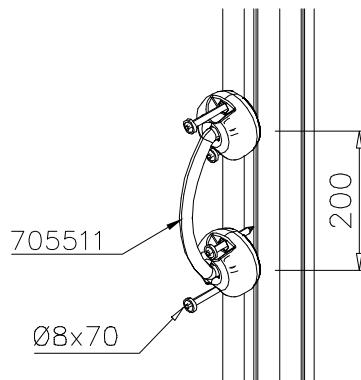

① 705510	PCS	② 900240	PCS
	1		4
		Ø8x70	
	PCS		PCS
	PCS		PCS
	PCS		PCS
	PCS		PCS
	PCS		PCS
	PCS		PCS
	PCS		PCS
	PCS		PCS

DET 1

DET 2