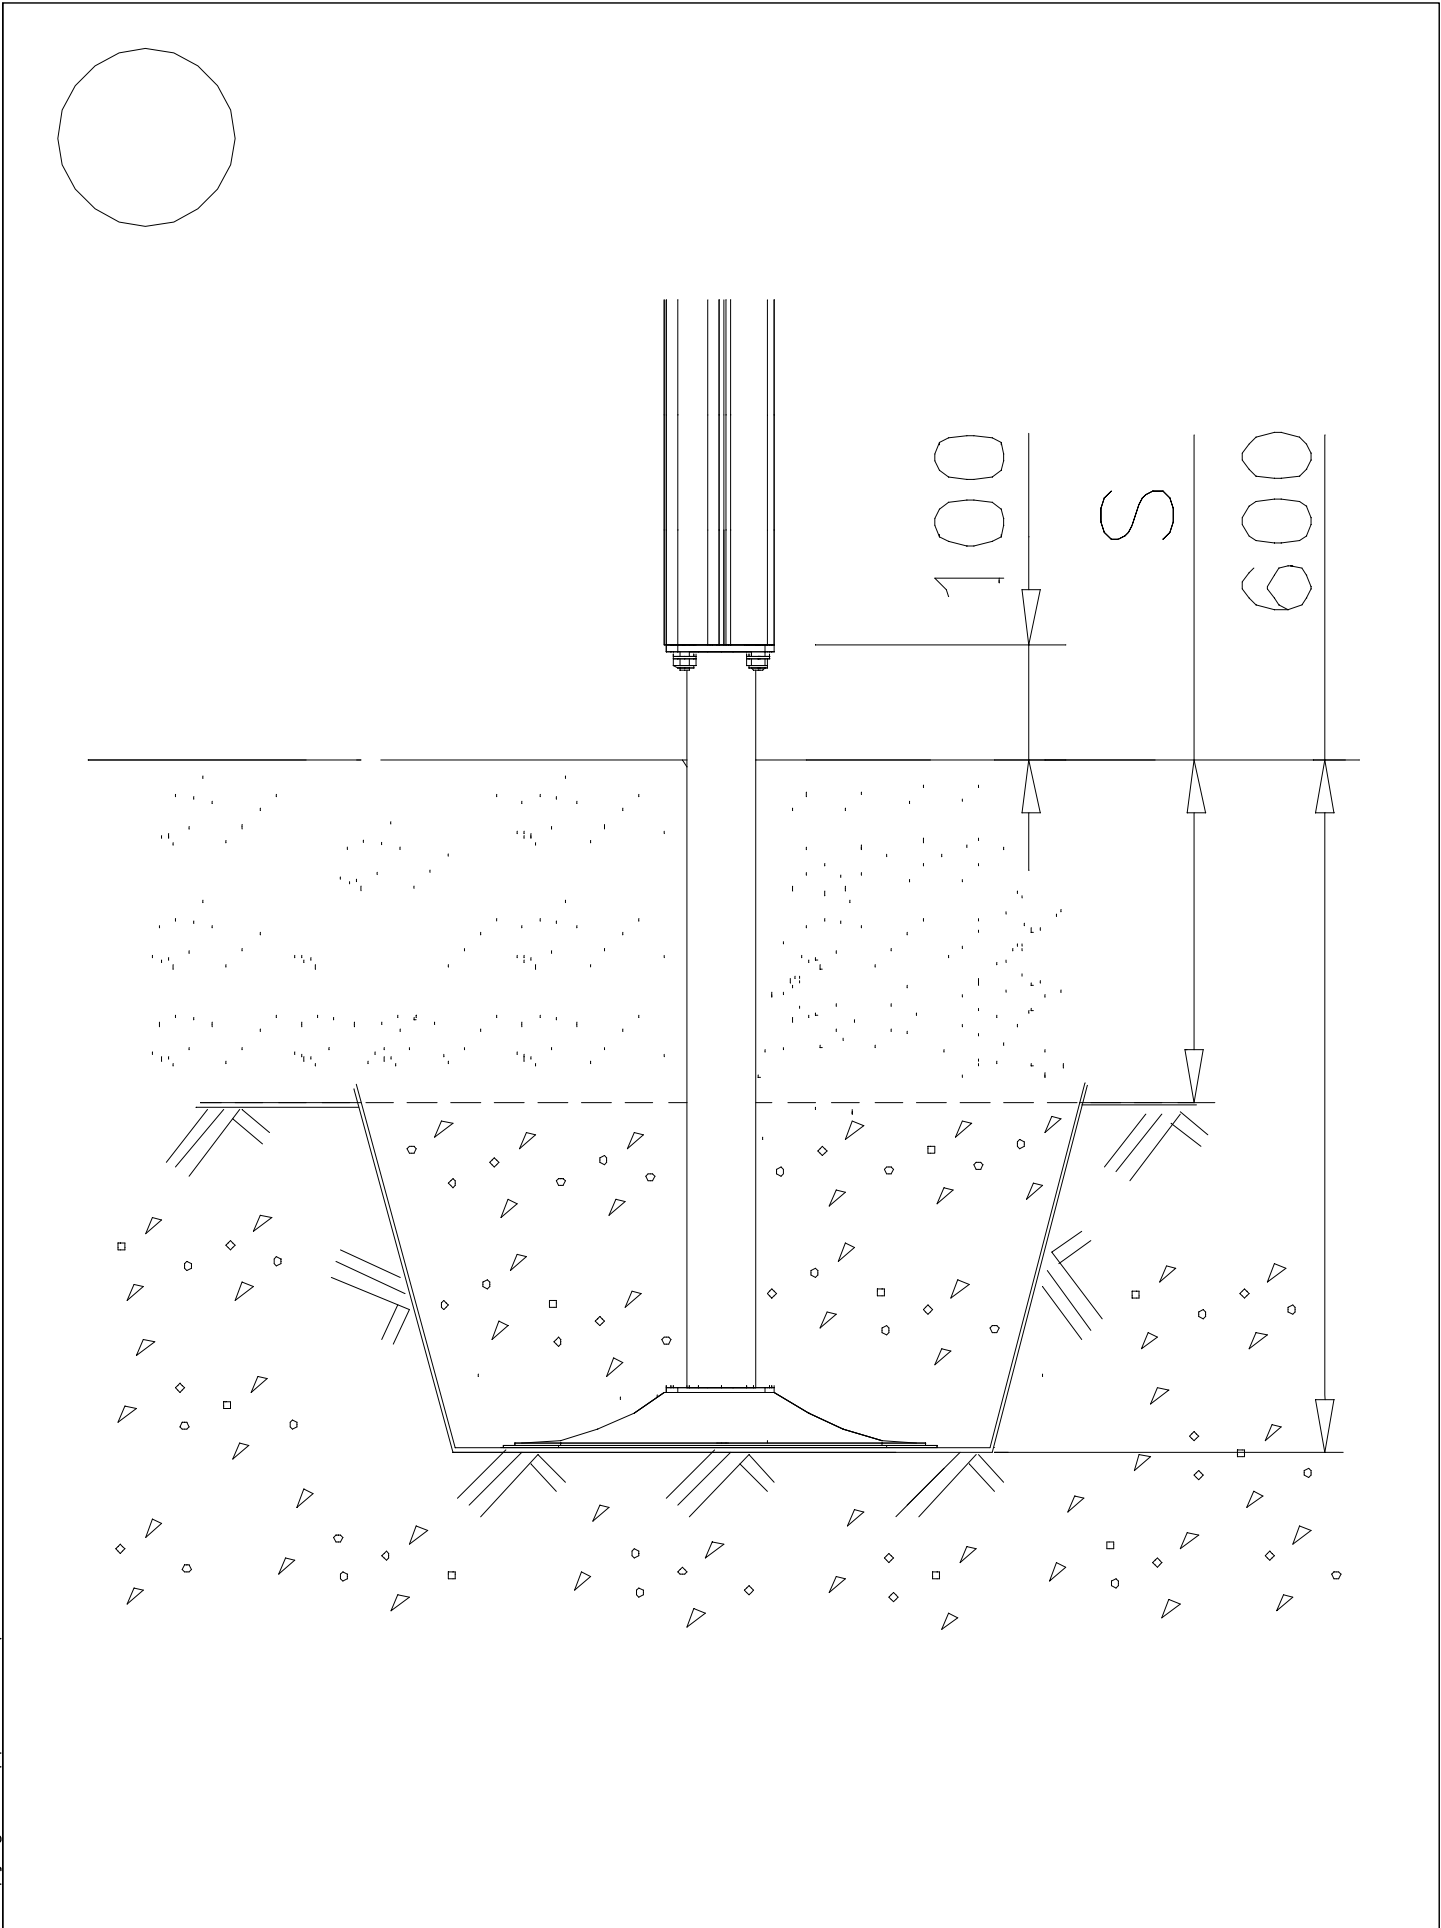

M8x40
(909210)

DET 5

Ø7x40
(980128)

LAPPSET®
BETON FOUNDATION

FOOT

DATE: 27.10.2015

1(1)

② 905104	PCS		PCS
	4		
 M10	PCS		PCS