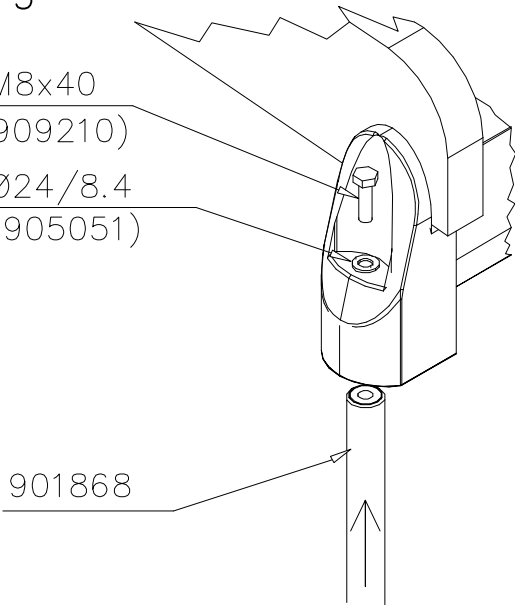

+0

635

+1050

① 706176	PCS	② 901879	PCS
	1		2
870			
③ 707133	PCS	④ 901868	PCS
	1		2
10x80x745		Ø30x598	
⑤ 909210	PCS	⑥ 905051	PCS
	4		4
M8x40		Ø24/8.4	
⑦ 980128	PCS		PCS
	9		
Ø7x40			

DET 2

Insert sheet metal IN to the plastic cover.

- EN Impact Area 10.6 m²
- Falling Space 10.6 m²
- Max Falling Height 1000 mm.

DET 3

M8x40
(909210)
Ø24/8.4
(905051)

901868

DET 4

901868

707133

Ø24/8.4
(905051)