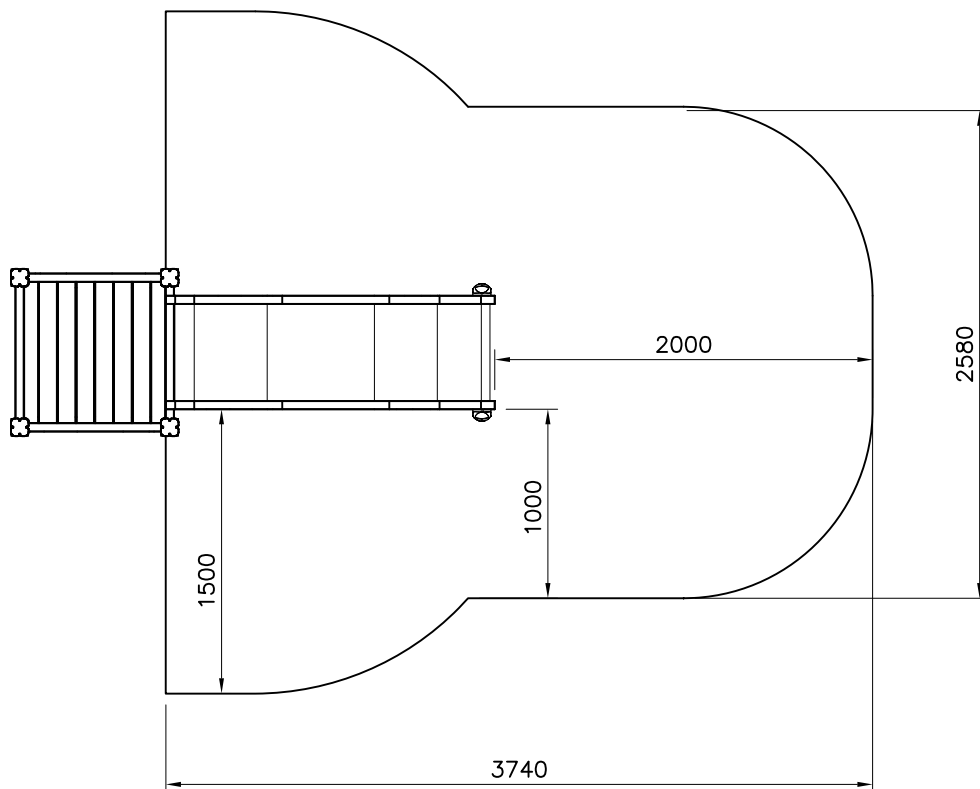

+0

635

+1050

① 706176	PCS	② 901879	PCS
	1		2
870			
③ 707133	PCS	④ 901868	PCS
	1		2
10x80x745		Ø30x598	
⑤ 909210	PCS	⑥ 905051	PCS
	4		4
M8x40		Ø24/8.4	
⑦ 980128	PCS		PCS
	9		
Ø7x40			

DET 2

Insert sheet metal IN to the plastic cover.

- EN Impact Area 10.6 m²
- Falling Space 10.6 m²
- Max Falling Height 1000 mm.

DET 3

M8x40
(909210)
Ø24/8.4
(905051)

901868

DET 4

901868

707133

Ø24/8.4
(905051)