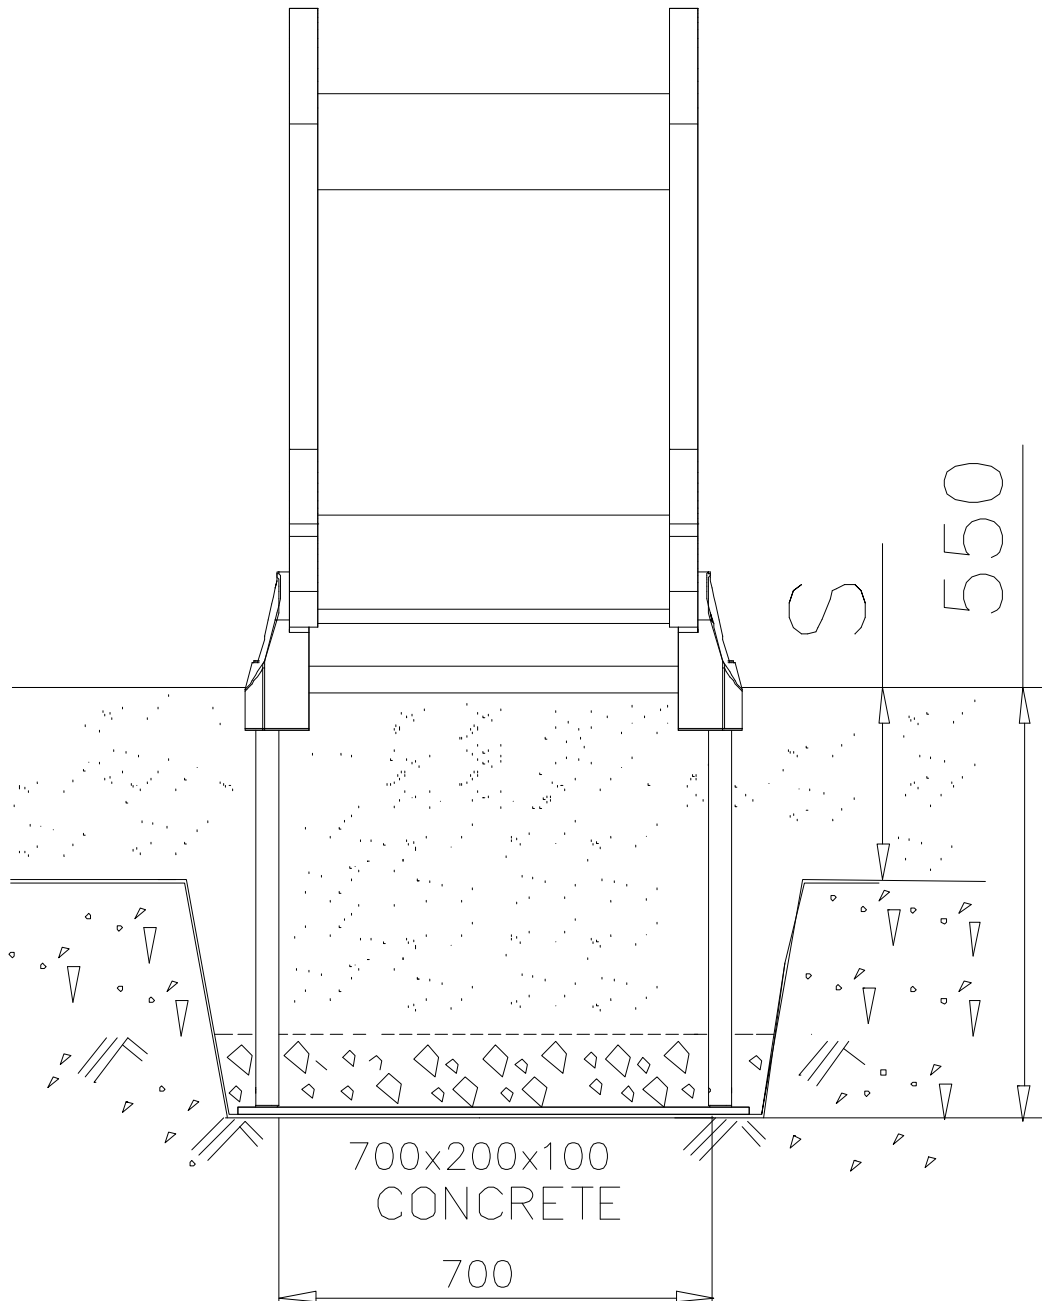

M8x40
(909210)

DET 5

Ø7x40
(980128)

LAPPSET®
BETON FOUNDATION

FOOT

DATE: 27.10.2015

1(1)

② 905104	PCS		PCS
	4		
 M10	PCS		PCS