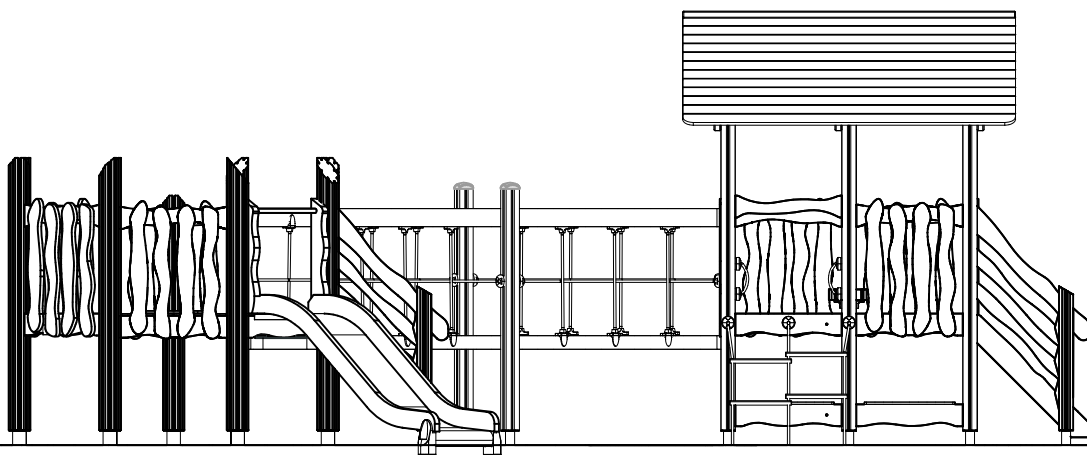

— EN/AS Impact Area 49.6 m²

- - - Falling Space 52.7 m²

Max Falling Height 1000 mm

<p>DET 1</p>	<p>DET 2</p>	<p>DET 3</p>	<p>DET 4</p>
<p>DET 5</p>	<p>DET 6</p>	<p>DET 7</p>	<p>DET 8</p>
<p>DET 9</p>	<p>DET 10</p>	<p>DET 11</p>	<p>DET 12</p>
<p>DET 13</p>	<p>DET 14</p>	<p>DET 15</p>	<p>DET 16</p>
<p> </p>	<p> </p>	<p> </p>	<p> </p>