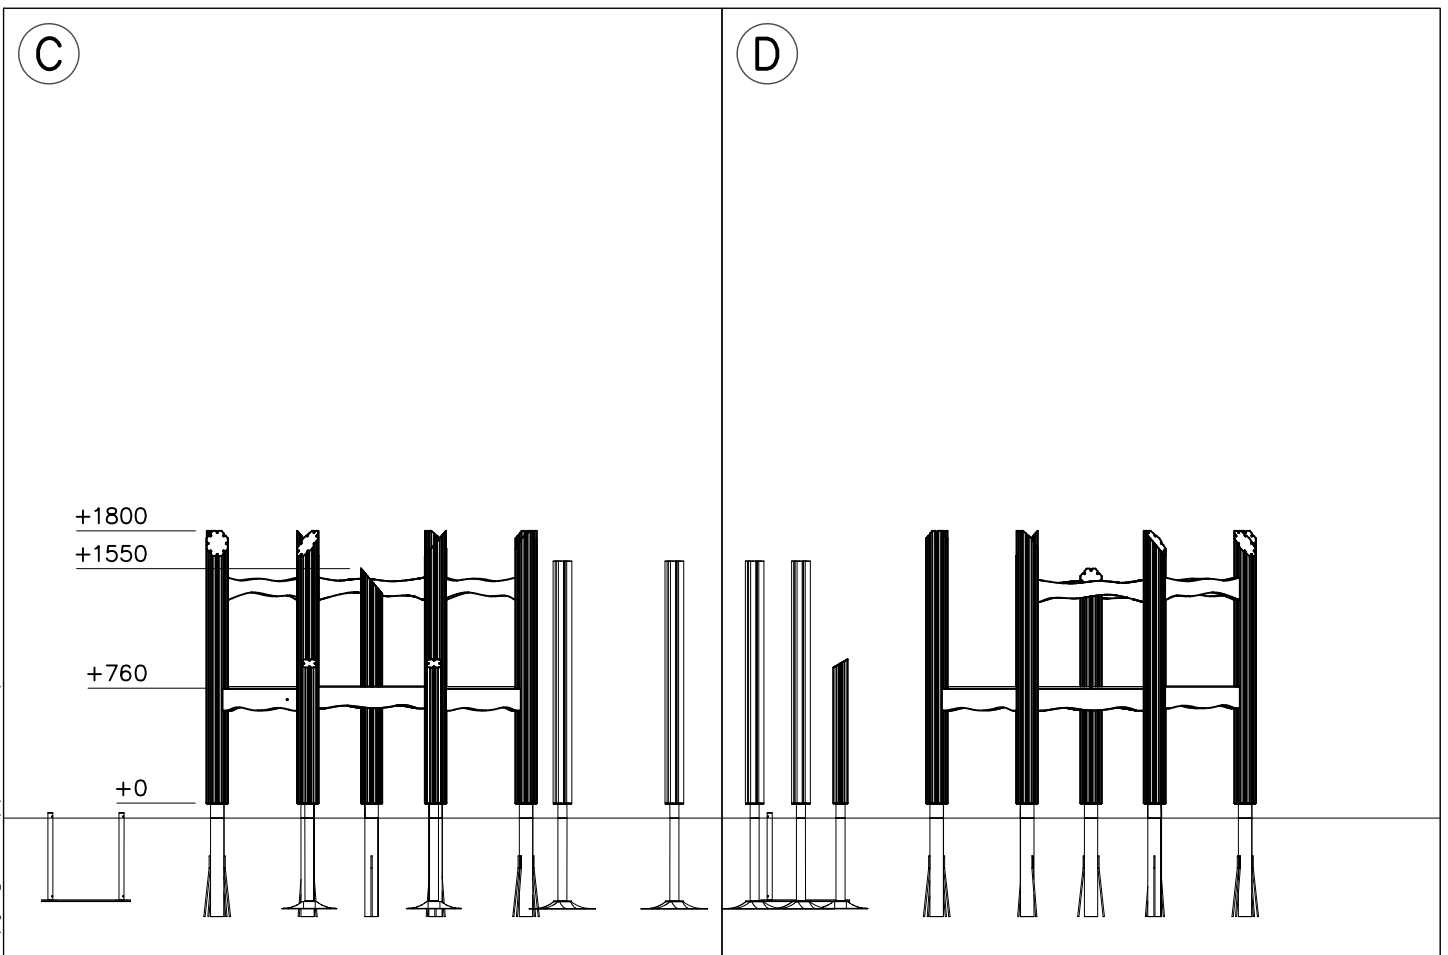

DATE: 29.3.2022

1:50