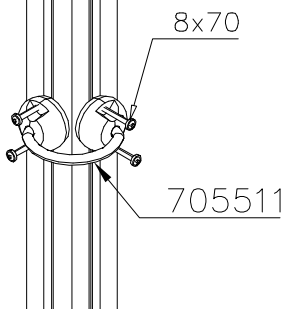

① 705510	PCS	② 900240	PCS
	1		4
		Ø8x70	
	PCS		PCS
	PCS		PCS
	PCS		PCS
	PCS		PCS
	PCS		PCS
	PCS		PCS
	PCS		PCS
	PCS		PCS

DET 1