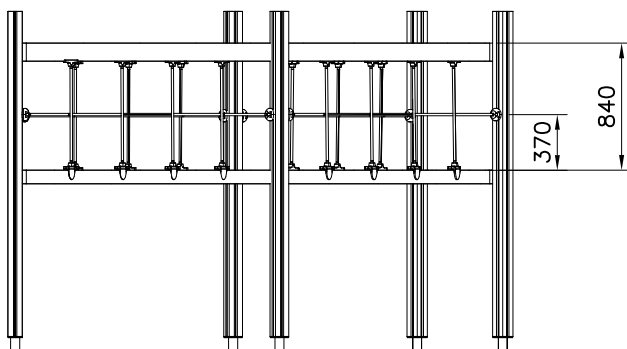

905104

LAPPSET® DEEP FOUNDATION

FOOT

DATE: 15.5.2018

1(1)

①	909511	PCS	②	909519	PCS
		1			1
	90x90x650			50x380x380	

③	909637	PCS	④	909638	PCS
		4			8
	M10			Ø20/10.5	

⑤	909639	PCS	⑥	905104	PCS
		4			4
	M10x25			M10	

OPTION FOOT

①	911155	PCS			PCS
		1			
	90x90x650				

①	900240	PCS	②	980123	PCS
		16			56
					
	Ø8x70			Ø7x60	
③	980128	PCS	④	980154	PCS
		76			12
					
	Ø7x40			Ø24/13	
⑤	909224	PCS	⑥	905090	PCS
		12			6
					
	12x100			Ø45	
⑦	905115	PCS	⑧	905103	PCS
		6			6
					
	Ø30			PT-28/32-H	
		PCS			PCS
		PCS			PCS
		PCS			PCS