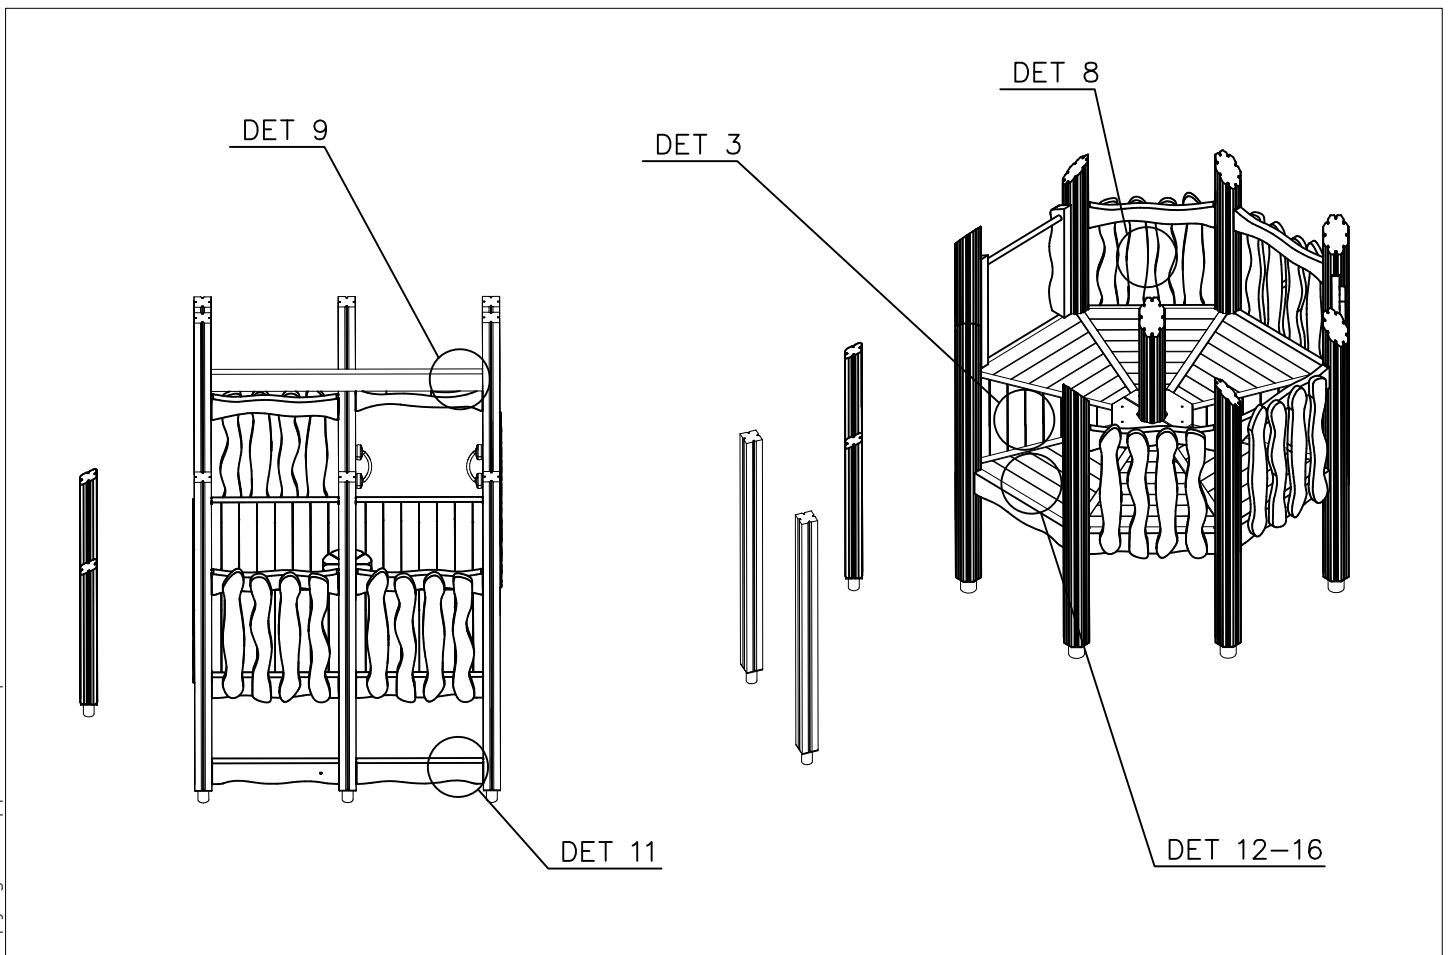

— EN/AS Impact Area 49.6 m²

- - - Falling Space 52.7 m²

Max Falling Height 1000 mm

<p>DET 1</p>	<p>DET 2</p>	<p>DET 3</p>	<p>DET 4</p>
<p>DET 5</p>	<p>DET 6</p>	<p>DET 7</p>	<p>DET 8</p>
<p>DET 9</p>	<p>DET 10</p>	<p>DET 11</p>	<p>DET 12</p>
<p>DET 13</p>	<p>DET 14</p>	<p>DET 15</p>	<p>DET 16</p>
<p> </p>	<p> </p>	<p> </p>	<p> </p>