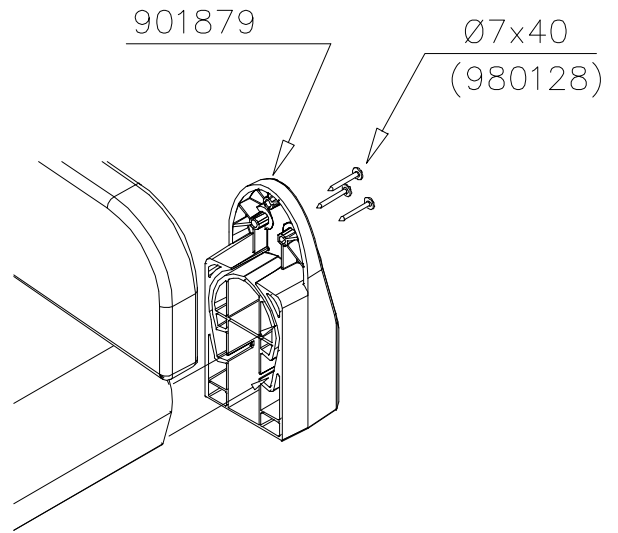

+0

635

+1050

① 706176	PCS	② 901879	PCS
	1		2
870			
③ 707133	PCS	④ 901868	PCS
	1		2
10x80x745		Ø30x598	
⑤ 909210	PCS	⑥ 905051	PCS
	4		4
M8x40		Ø24/8.4	
⑦ 980128	PCS		PCS
	9		
Ø7x40			

DET 2

Insert sheet metal IN to the plastic cover.

- EN Impact Area 10.6 m²
- Falling Space 10.6 m²
- Max Falling Height 1000 mm.

DET 3

M8x40
(909210)
Ø24/8.4
(905051)

901868

DET 4

901868

707133

Ø24/8.4
(905051)