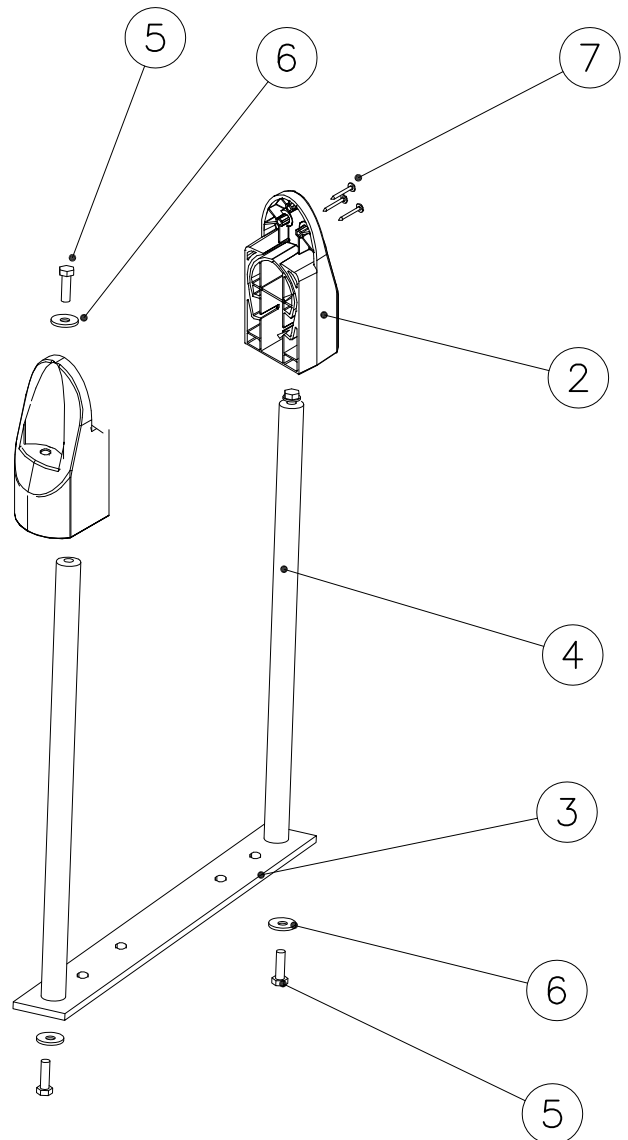

Ø7x40
(980128)