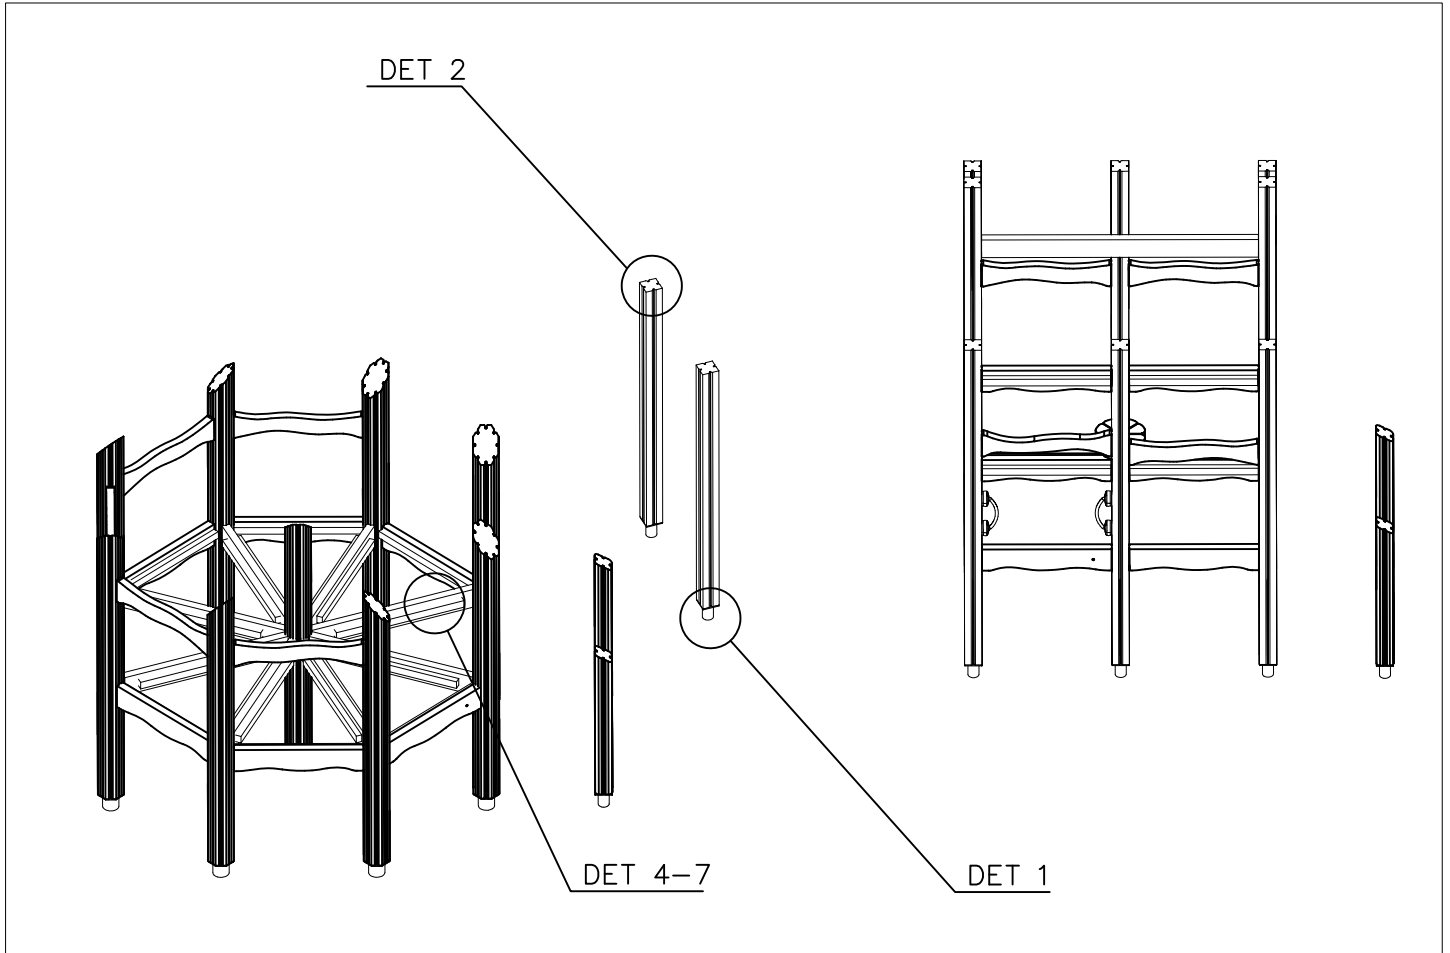

— EN/AS Impact Area 49.6 m²

- - - Falling Space 52.7 m²

Max Falling Height 1000 mm

<p>DET 1</p>	<p>DET 2</p>	<p>DET 3</p>	<p>DET 4</p>
<p>DET 5</p>	<p>DET 6</p>	<p>DET 7</p>	<p>DET 8</p>
<p>DET 9</p>	<p>DET 10</p>	<p>DET 11</p>	<p>DET 12</p>
<p>DET 13</p>	<p>DET 14</p>	<p>DET 15</p>	<p>DET 16</p>
<p> </p>	<p> </p>	<p> </p>	<p> </p>