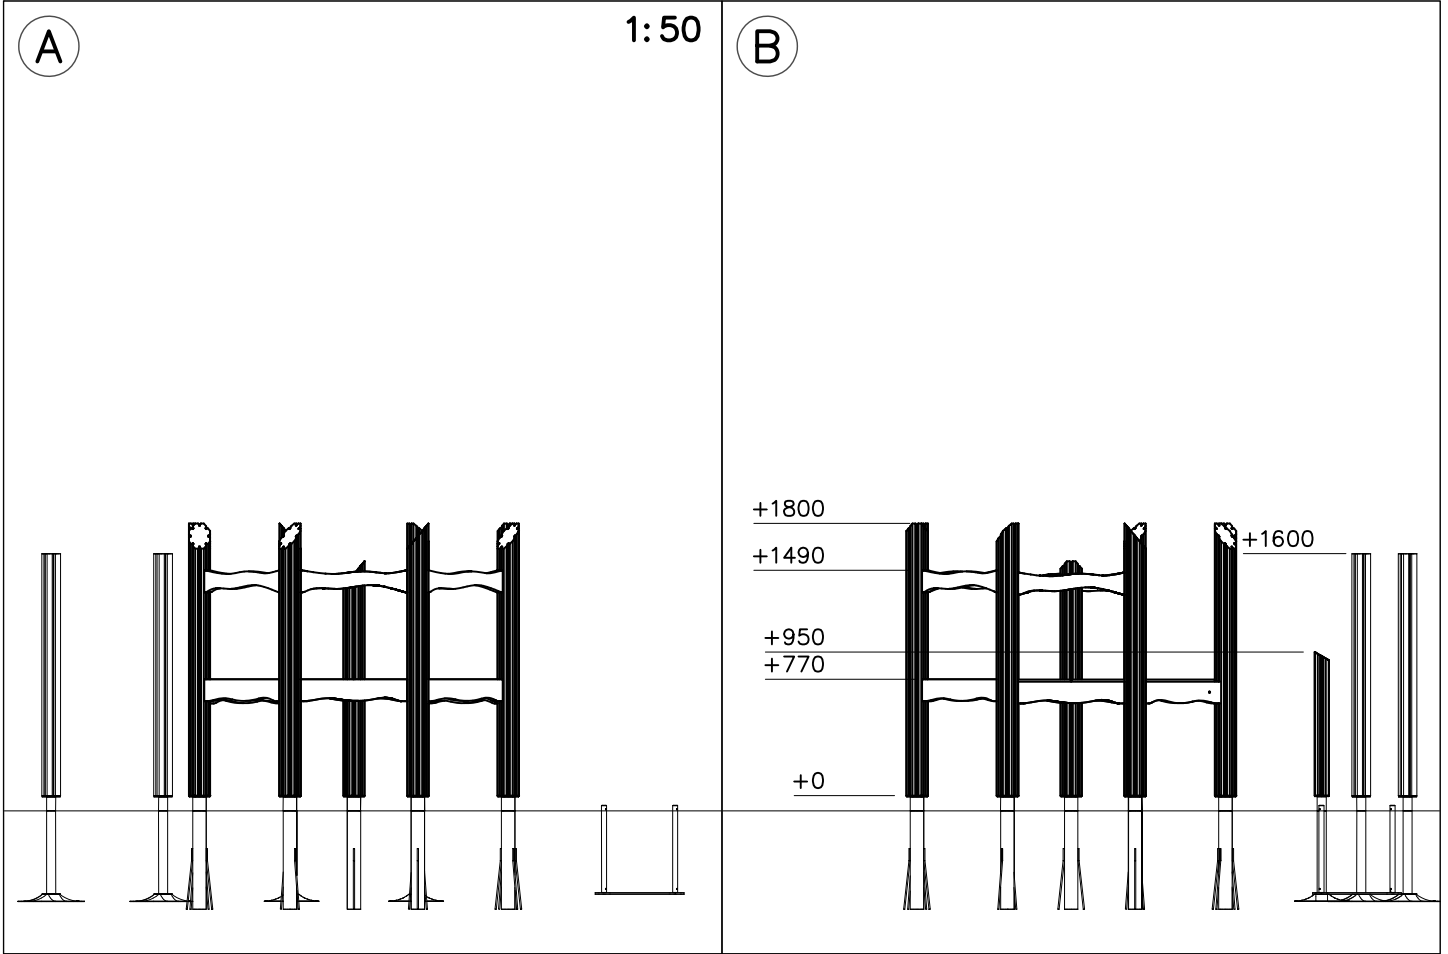

DATE: 29.3.2022

1:50