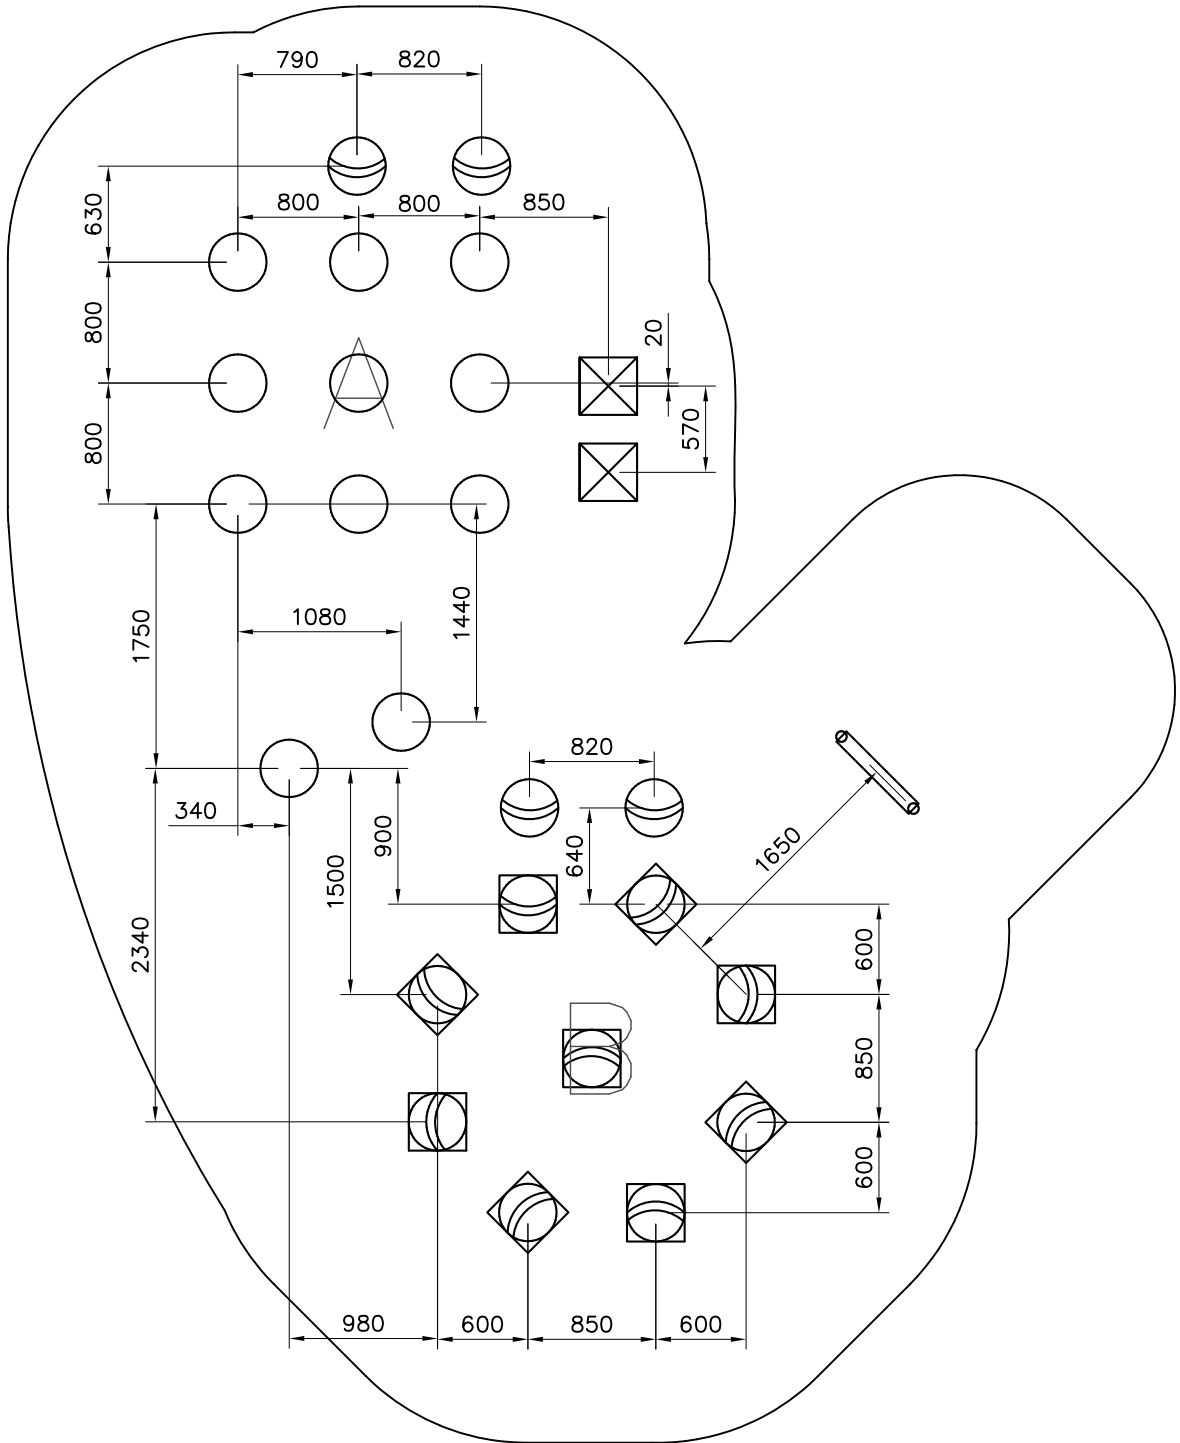

EN/AS Impact Area 49.6 m²