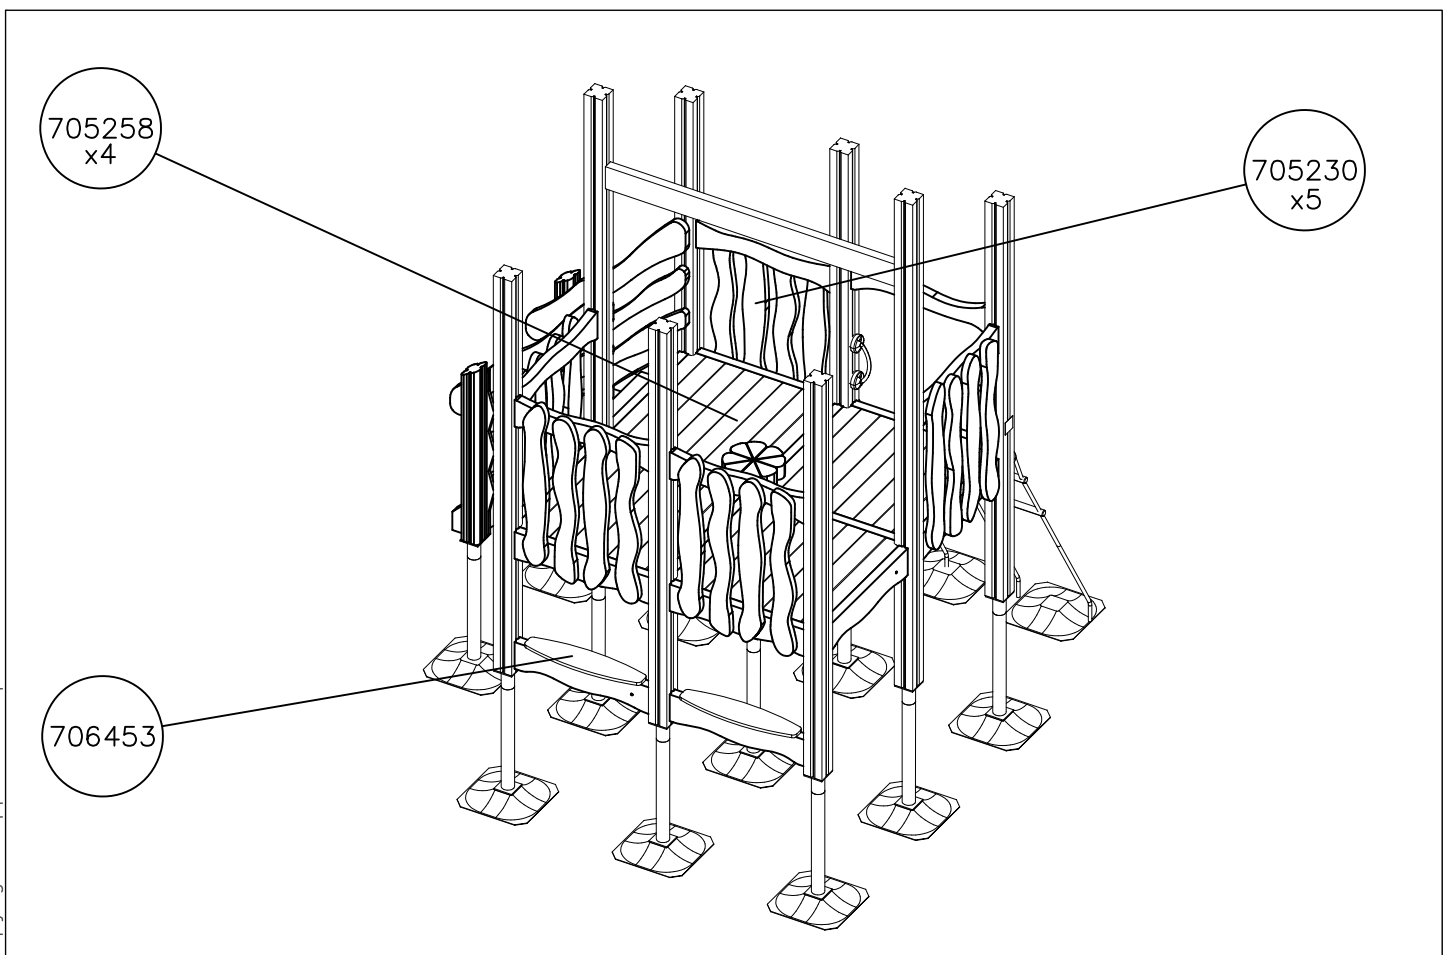

DATE: 29.3.2022