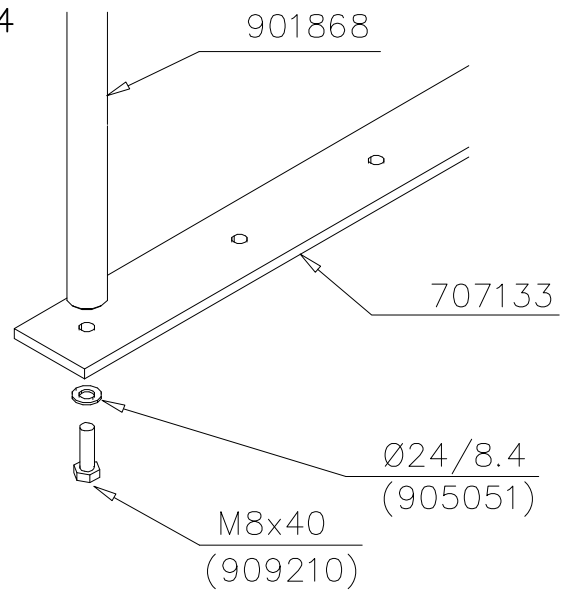

- EN Impact Area 10.6 m²
- Falling Space 10.6 m²
- Max Falling Height 1000 mm.

DET 3

M8x40
(909210)
Ø24/8.4
(905051)

901868

DET 4

901868

707133

Ø24/8.4
(905051)

M8x40
(909210)

DET 5

Ø7x40
(980128)

LAPPSET®
BETON FOUNDATION

FOOT

DATE: 27.10.2015

1(1)

② 905104	PCS		PCS
	4		
 M10	PCS		PCS