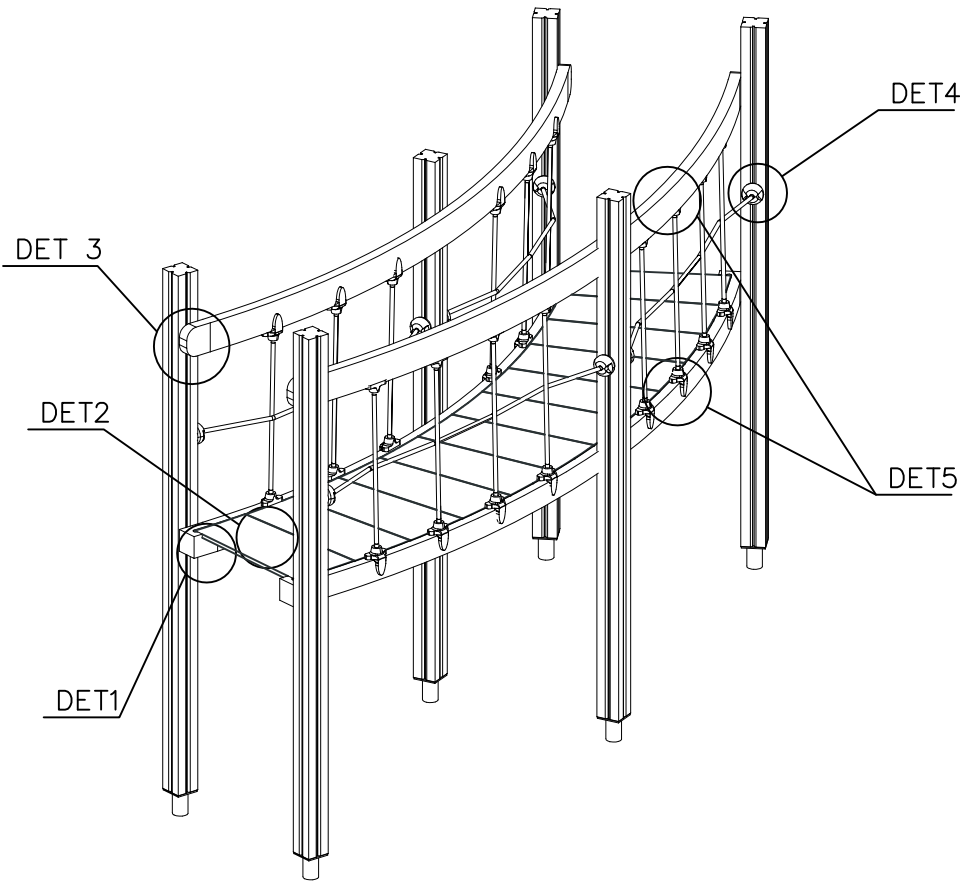

①	900240	PCS	②	980123	PCS
		16			56
	Ø8x70			Ø7x60	
③	980128	PCS	④	980154	PCS
		76			12
	Ø7x40			Ø24/13	
⑤	909224	PCS	⑥	905090	PCS
		12			6
	12x100			Ø45	
⑦	905115	PCS	⑧	905103	PCS
		6			6
	Ø30			PT-28/32-H	
		PCS			PCS
		PCS			PCS
		PCS			PCS