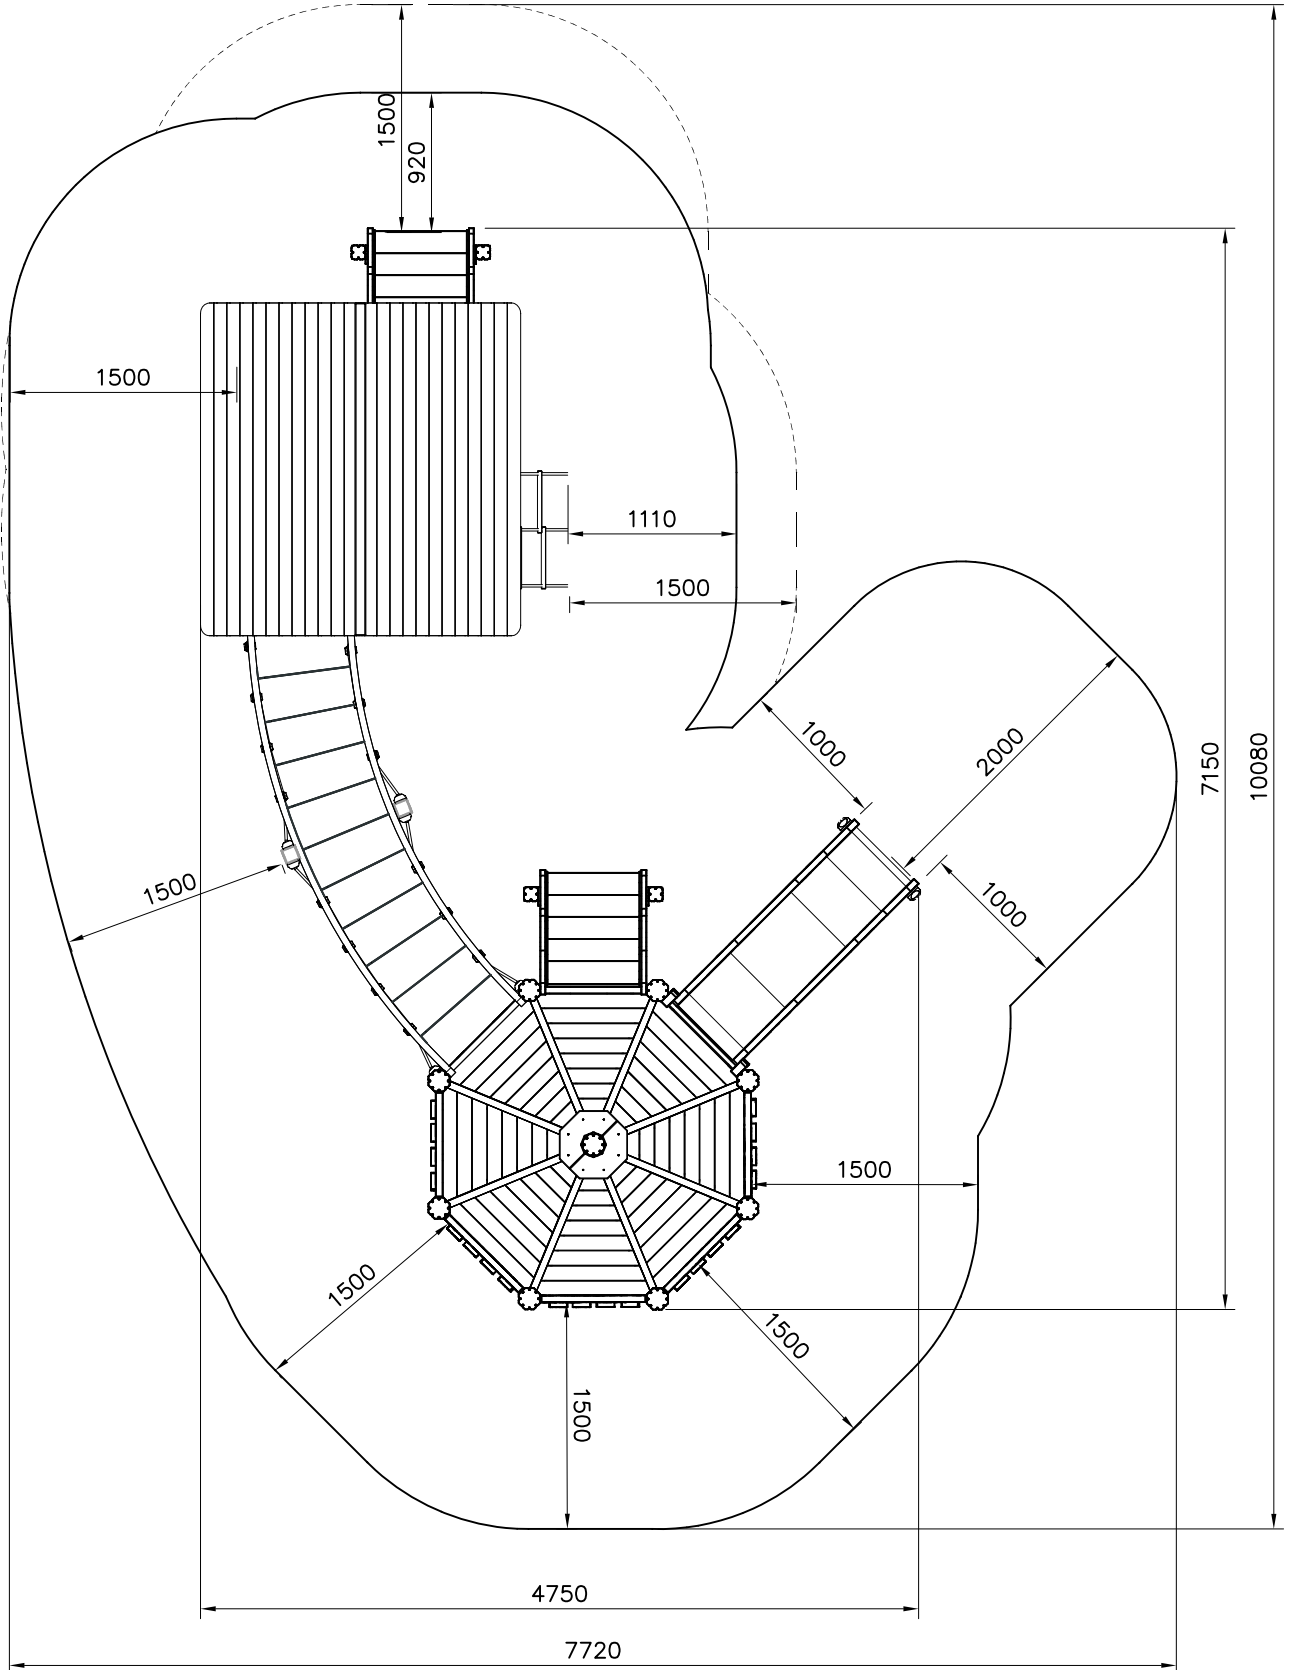

DATE: 29.3.2022

980101  Ø4.5x70	PCS 64	980114  Ø4x20	PCS 8	980123  Ø7x60	PCS 8	980131  Ø6x60	PCS 16	A10015  	PCS 1	P10068  45x120x970	PCS 8
P10089  32x45x750	PCS 16	PO0110  20x225x450	PCS 2		PCS		PCS		PCS		PCS
	PCS		PCS		PCS		PCS		PCS		PCS
	PCS		PCS		PCS		PCS		PCS		PCS
	PCS		PCS		PCS		PCS		PCS		PCS
	PCS		PCS		PCS		PCS		PCS		PCS
	PCS		PCS		PCS		PCS		PCS		PCS

EN/AS Impact Area 49.6 m²

<p>M10 905104</p>	<p>100 S 600</p>	<p>S 600</p>
<p>Ø7x40 901879 Hoi! Slide sheet gap Liukupelti rako.</p>	<p>M12x40 Ø24/13</p>	<p>Sand 0.2-2 mm/ Gravel 2-8 mm Concrete 500x500x200 150 S 600</p>
<p>M10 905104 903112</p>		

— EN/AS Impact Area 49.6 m²

- - - Falling Space 52.7 m²

Max Falling Height 1000 mm

<p>DET 1</p>	<p>DET 2</p>	<p>DET 3</p>	<p>DET 4</p>
<p>DET 5</p>	<p>DET 6</p>	<p>DET 7</p>	<p>DET 8</p>
<p>DET 9</p>	<p>DET 10</p>	<p>DET 11</p>	<p>DET 12</p>
<p>DET 13</p>	<p>DET 14</p>	<p>DET 15</p>	<p>DET 16</p>
<p> </p>	<p> </p>	<p> </p>	<p> </p>