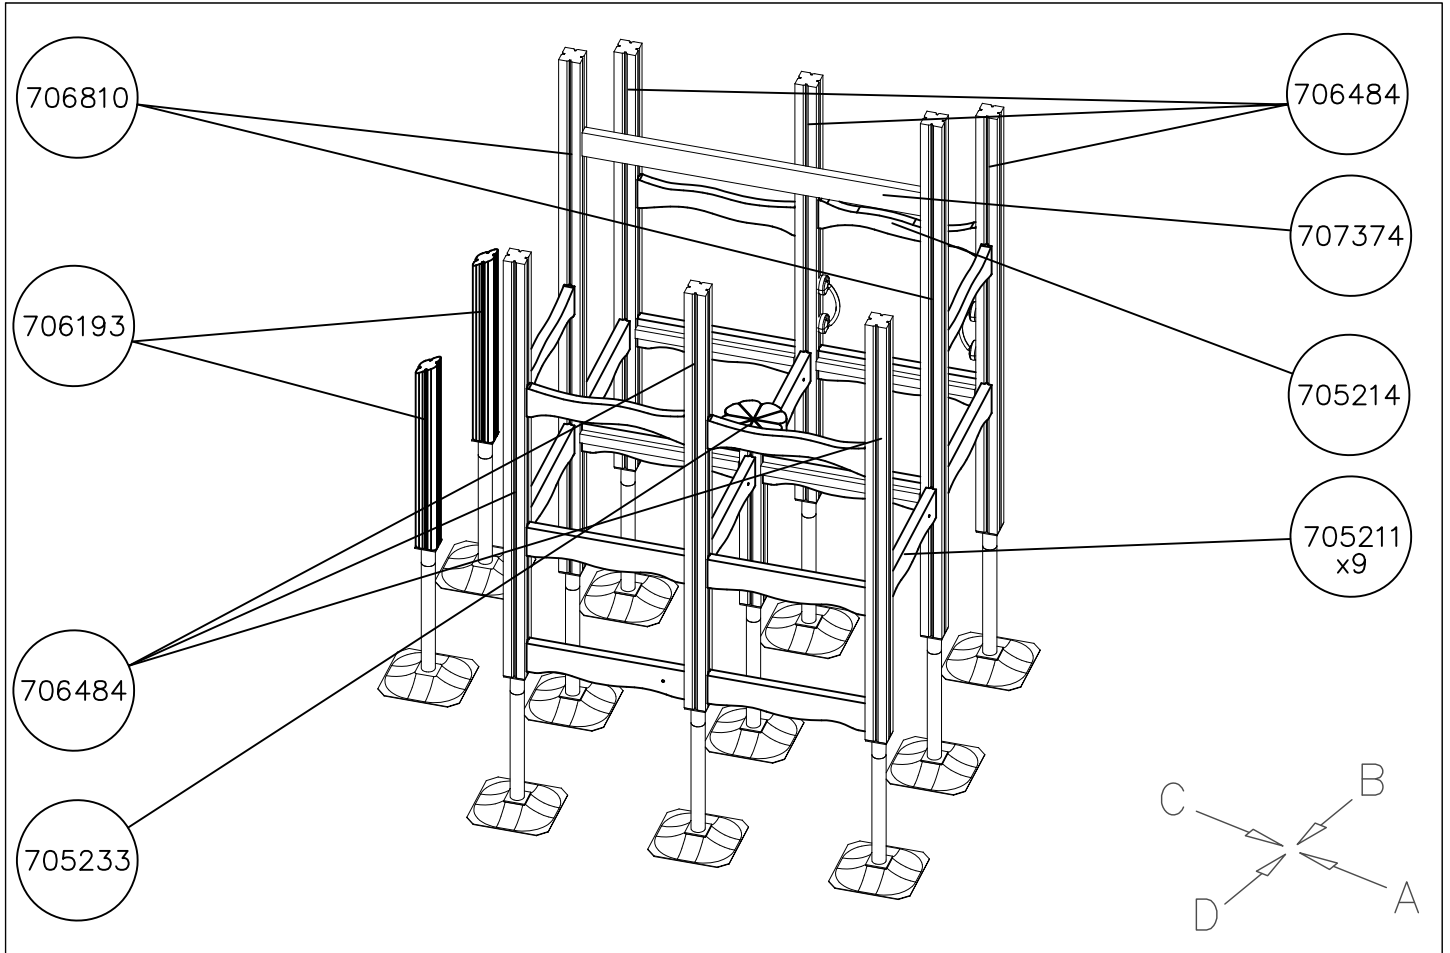

DATE: 29.3.2022