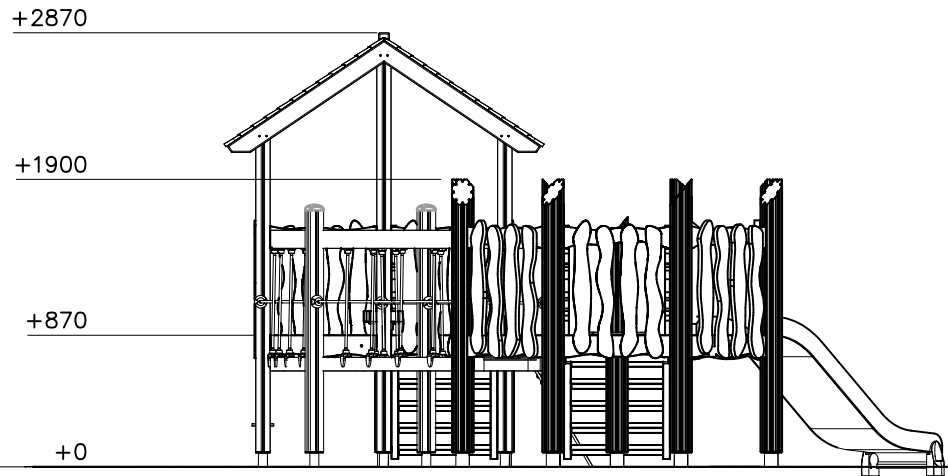

— EN/AS Impact Area 49.6 m²

- - - Falling Space 52.7 m²

Max Falling Height 1000 mm

<p>DET 1</p>	<p>DET 2</p>	<p>DET 3</p>	<p>DET 4</p>
<p>DET 5</p>	<p>DET 6</p>	<p>DET 7</p>	<p>DET 8</p>
<p>DET 9</p>	<p>DET 10</p>	<p>DET 11</p>	<p>DET 12</p>
<p>DET 13</p>	<p>DET 14</p>	<p>DET 15</p>	<p>DET 16</p>
<p> </p>	<p> </p>	<p> </p>	<p> </p>