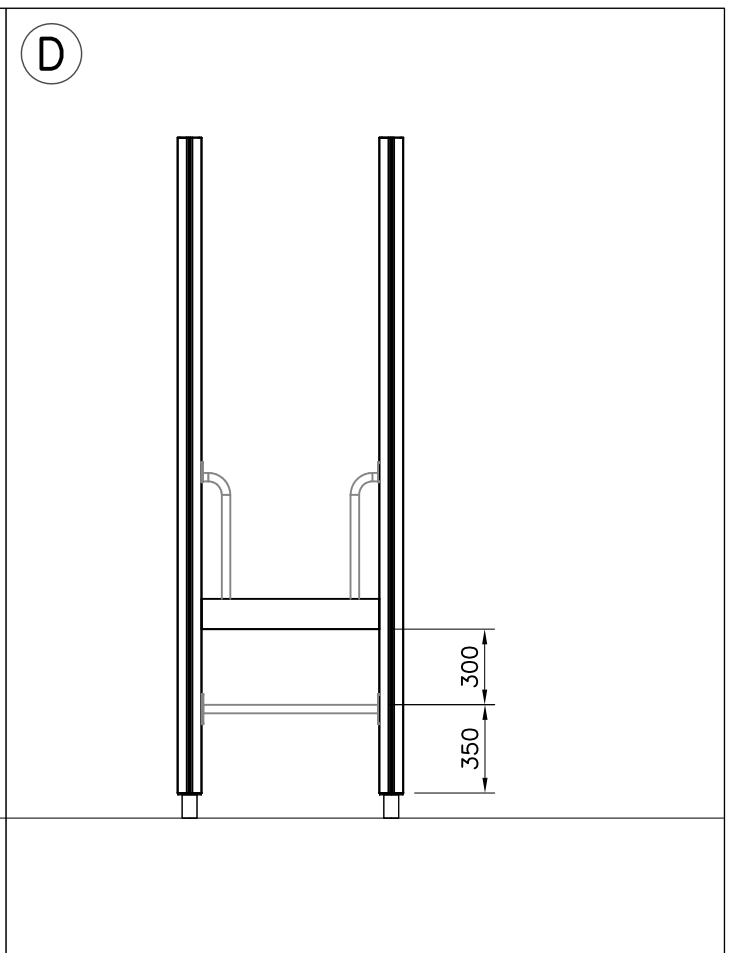

DATE: 15.9.2020