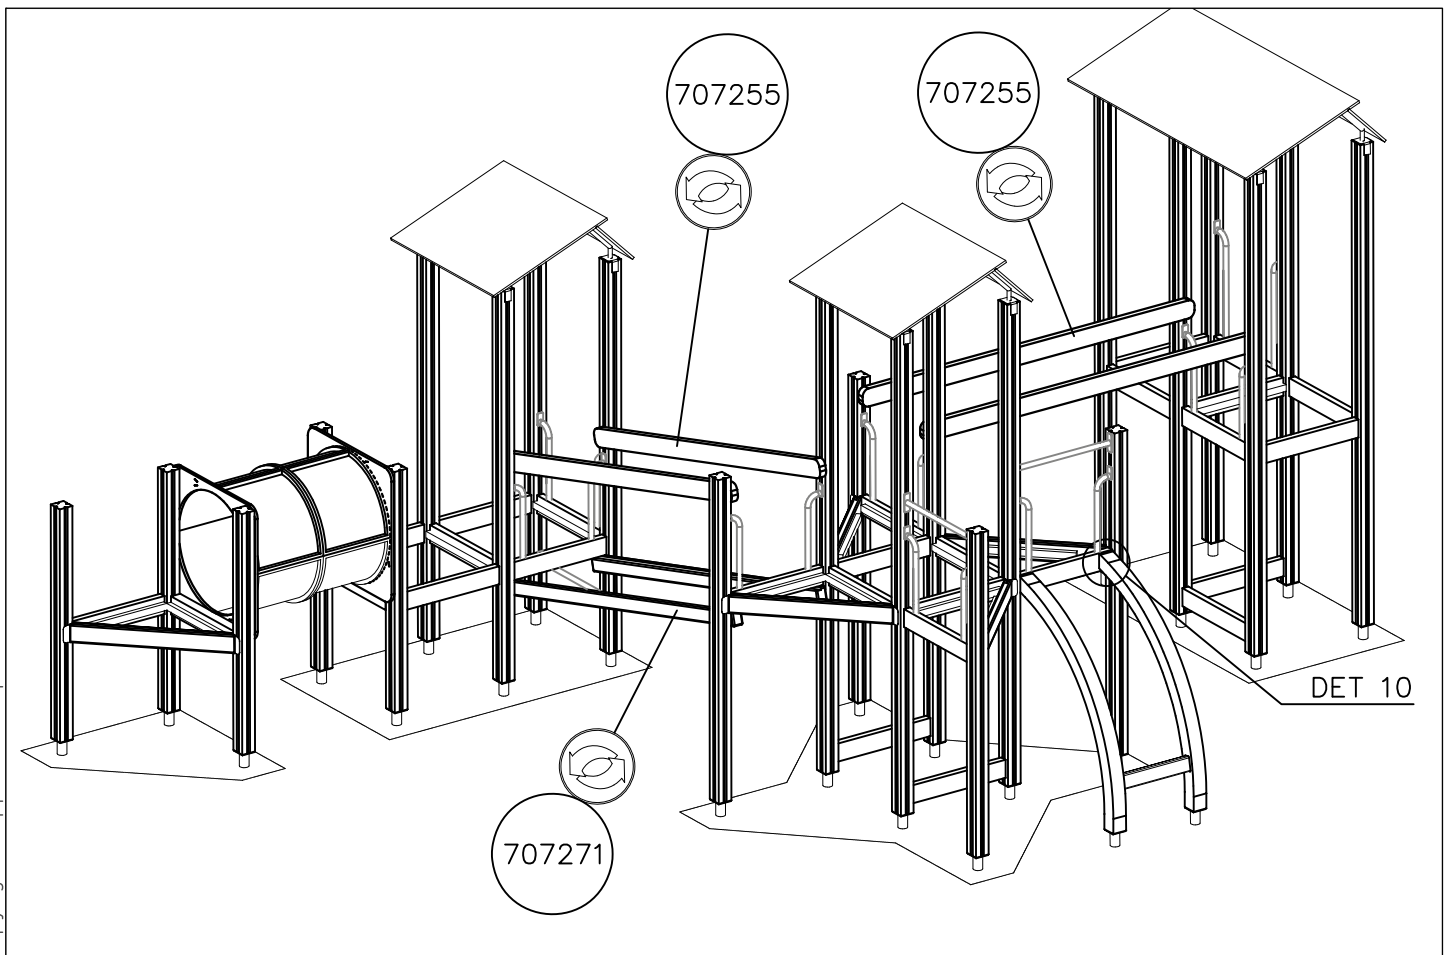

EN/AS Impact Area 72.2 m²
Grid size = 500 mm

— EN/AS Impact Area 72.2 m²
- - - Falling Space 76 m²
Max Falling Height 1470 mm

1:75

1:50

DET 1

DET 2

DET 3

DET 4