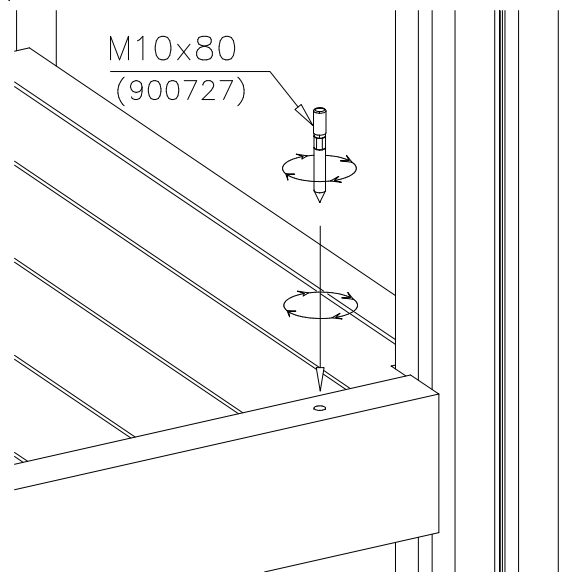

EN/AS Impact Area 72.2 m²
Grid size = 500 mm

— EN/AS Impact Area 72.2 m²
- - - Falling Space 76 m²
Max Falling Height 1470 mm

1:75

1:50

DET 1

DET 2

DET 3

DET 4