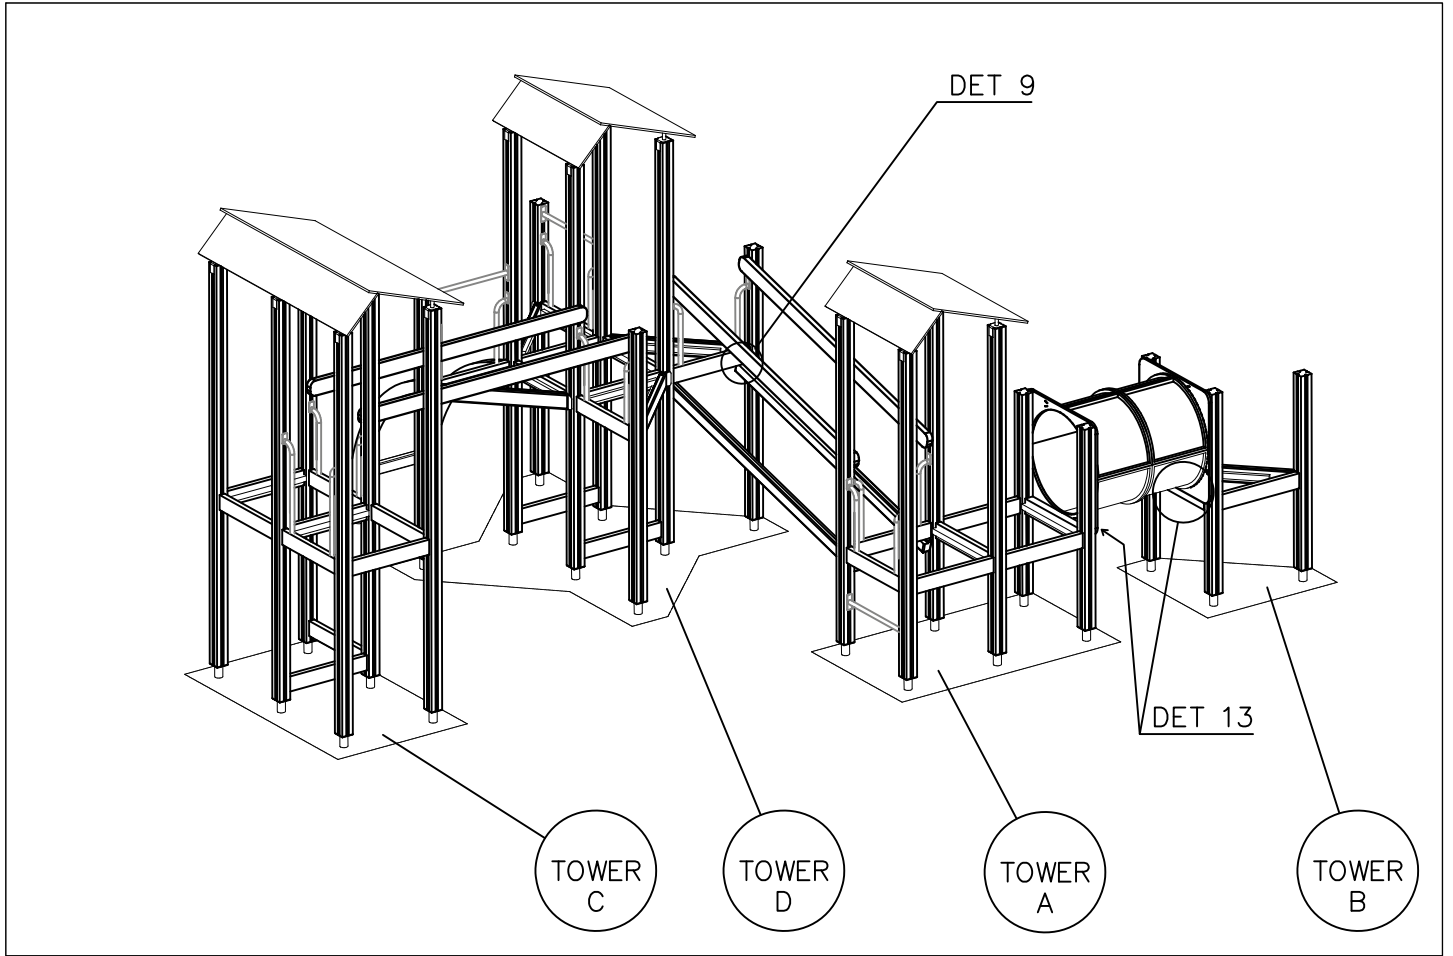

EN/AS Impact Area 72.2 m²
Grid size = 500 mm

— EN/AS Impact Area 72.2 m²
- - - Falling Space 76 m²
Max Falling Height 1470 mm

1:75

1:50

DET 1

DET 2

DET 3

DET 4