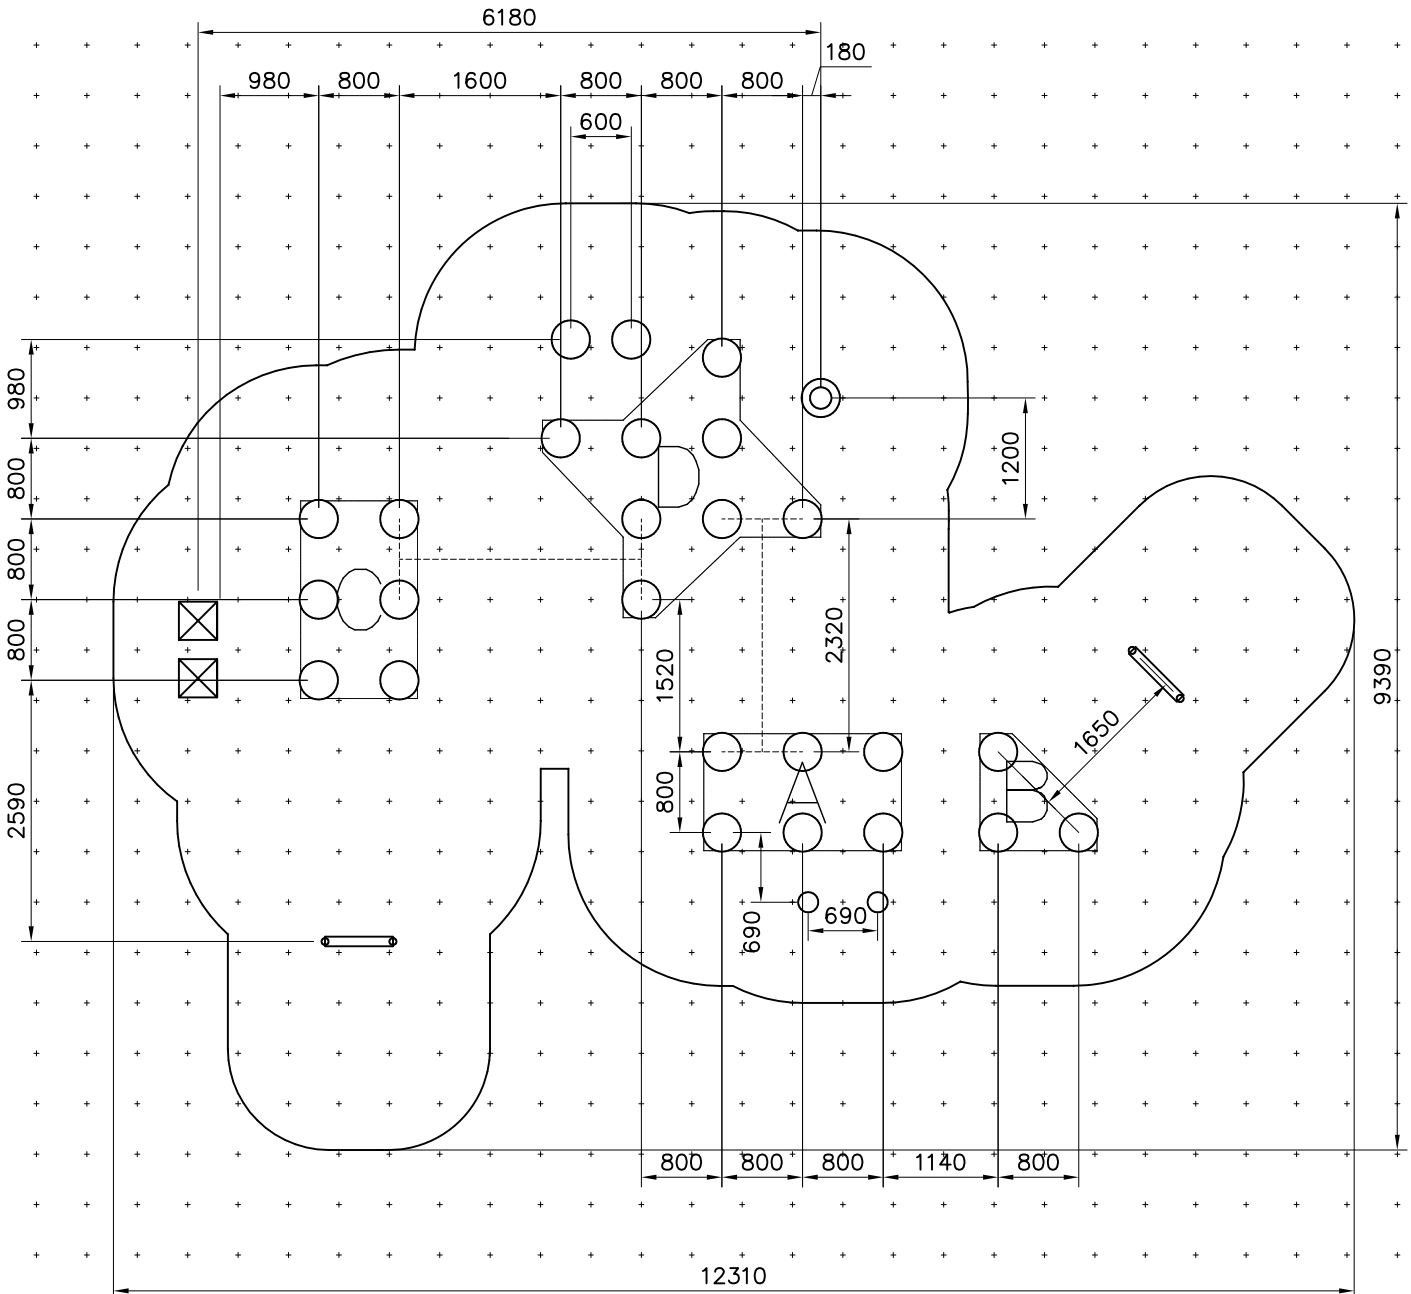

— EN/AS Impact Area 72.2 m²
- - - Falling Space 76 m²
Max Falling Height 1470 mm

1:75

1:50

DET 1

DET 2

DET 3

DET 4

DET 5