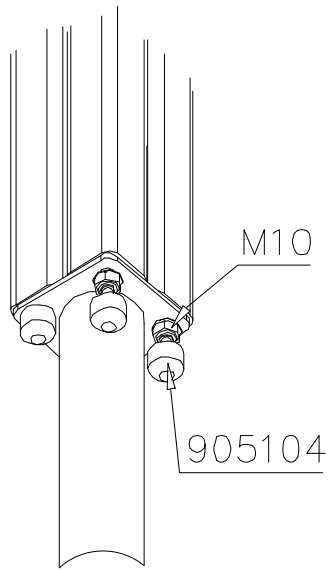

706872-603  95x1005x1365	PCS 1	706873-305  1455x505	PCS 1	706877  15x145x1153	PCS 1	706878  +870	PCS 4	706959  70x95x2480	PCS 2	706960  70x95x2480	PCS 1
707133  10x80x745	PCS 2	707145-603  43x93x717	PCS 2	707146-707  15x145x1153	PCS 4	707191-603  +870	PCS 1	707224  70x95x2480	PCS 1	707255-609  45x120x2480	PCS 4
707259-305  2340x800	PCS 2	707260-305  2375x600	PCS 2	707262  70x145x2235	PCS 1	707268  70x95x2480	PCS 1	707270  70x95x2480	PCS 1	707271-603  70x95x2480	PCS 2
707272-707  15x630x590	PCS 4	707284  70x95x2480	PCS 1	707732  70x95x2480	PCS 16	707918-707  20x275x640	PCS 8	900240  Ø8x70	PCS 12	901868  Ø34x598	PCS 6
901879  90x90x650	PCS 4	902439  Left Hand	PCS 1	902474  Right Hand	PCS 1	903093  Ø8x90	PCS 112	905138  GRAY	PCS 9	905196  GRAY	PCS 9
905821  GREY	PCS 4	905829  TRANSPARENT	PCS 4	907667-216  50x380x380	PCS 7	907688-216  Ø4x20	PCS 2	907692-216  Ø7x60	PCS 2	907694-216  L 704	PCS 3
907701-216  90x90x650	PCS 14	909511  90x90x650	PCS 28	909519  50x380x380	PCS 30	980114  Ø4x20	PCS 8	980123  Ø7x60	PCS 16	980131  Ø6x60	PCS 36

EN/AS Impact Area 72.2 m²
Grid size = 500 mm

— EN/AS Impact Area 72.2 m²
- - - Falling Space 76 m²
Max Falling Height 1470 mm

1:75

1:50

DET 1

DET 2

DET 3

DET 4