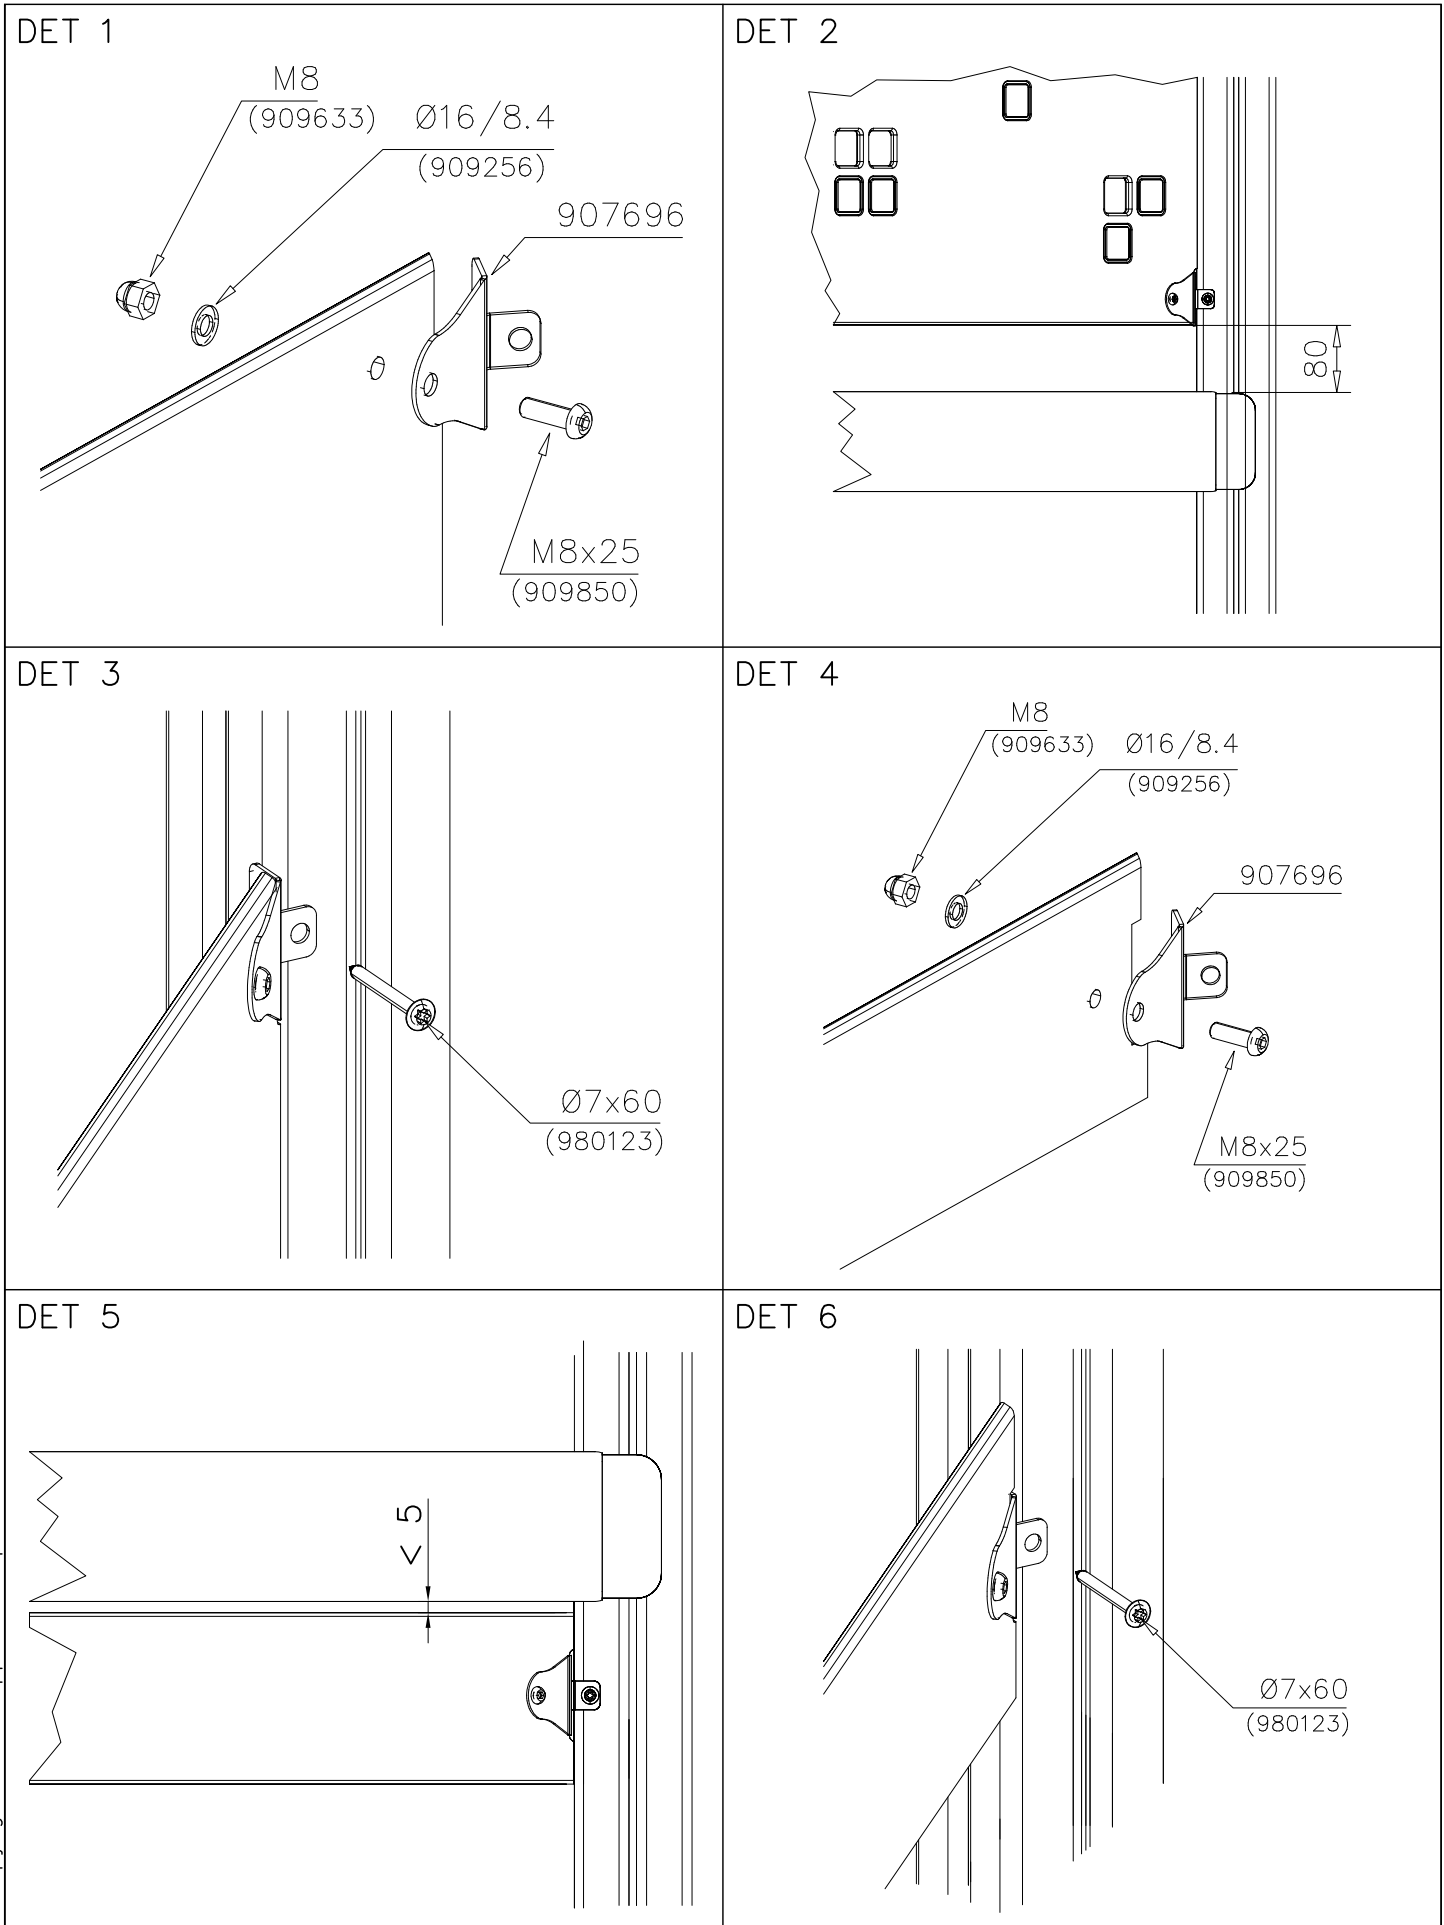

706898 DARK GRAY

DET 1

DET 2

DET 3

DET 4

DET 5

DET 6

STAIRS OPTIONS +870