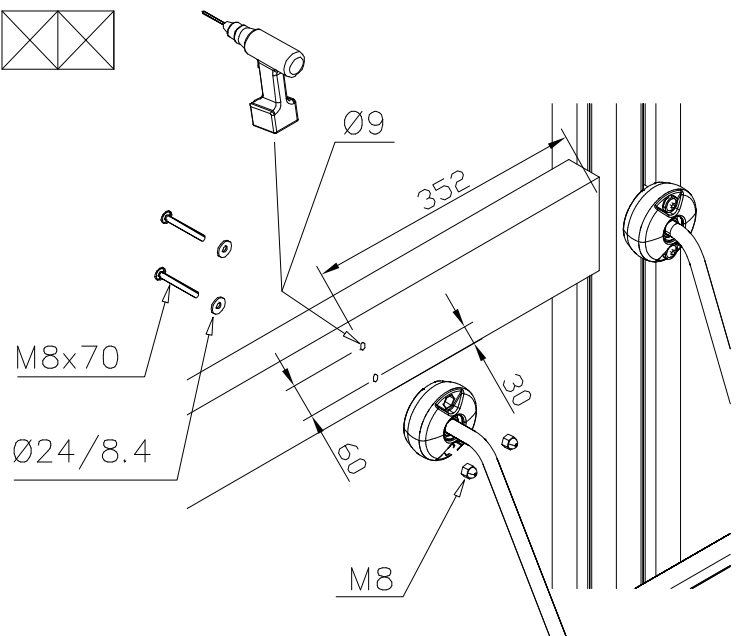

LAPPSET® DEEP FOUNDATION

ROPE LADDER

DATE: 30.6.2016

1(1)

① 905051	PCS	② 909519	PCS
	2		2
Ø24/8.4		50x380x380	
③ 909867	PCS	④ 909633	PCS
	2		2
M8x70		M8	
⑤ 903093	PCS		PCS
	4		
Ø8x90			
○ 706462	PCS	○ 707393	PCS
	1		1
+1470		+1970	

M12
(909248)

ROPE LADDER COLOR OPTIONS

xxxxxx-301	BLUE
xxxxxx-302	RED
xxxxxx-303	BEIGE
xxxxxx-304	GRAY
xxxxxx-305	BLACK
xxxxxx-306	YELLOW