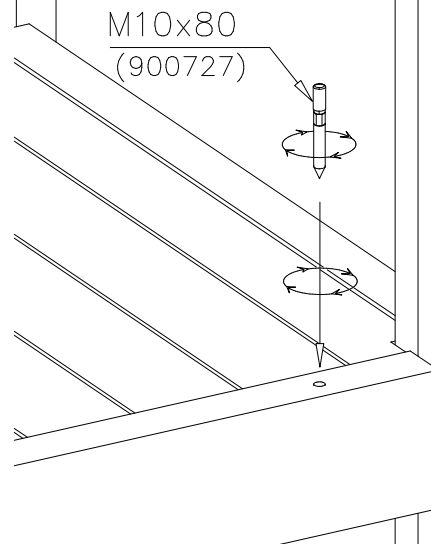

— EN/AS Impact Area 72.2 m²
- - - Falling Space 76 m²
Max Falling Height 1470 mm

1:75

1:50

DET 1

DET 2

DET 3

DET 4

DET 5