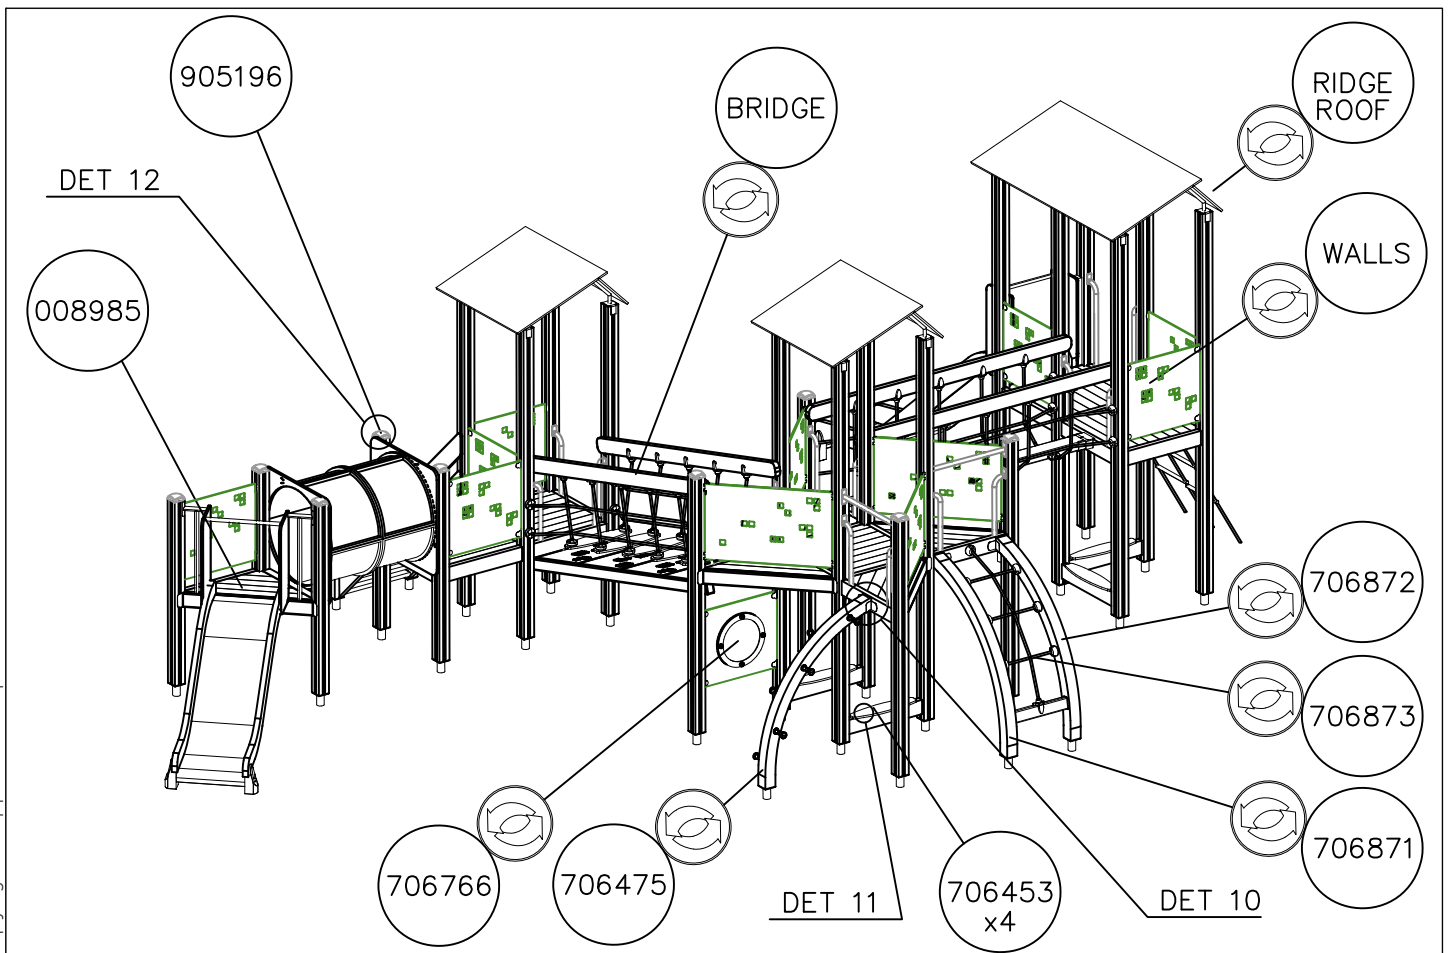

DET 13

DATE: 15.9.2020

LAPPSET®

FINNO

ASENNUSOHJE
MONTERINGSANSVISNING
INSTALLATION INSTRUCTION
AUFBAUANLEITUNG
NOTICE D'INSTALLATION

DATE: 18.8.2016

137050M

EN/AS Impact Area 72.2 m²
Grid size = 500 mm