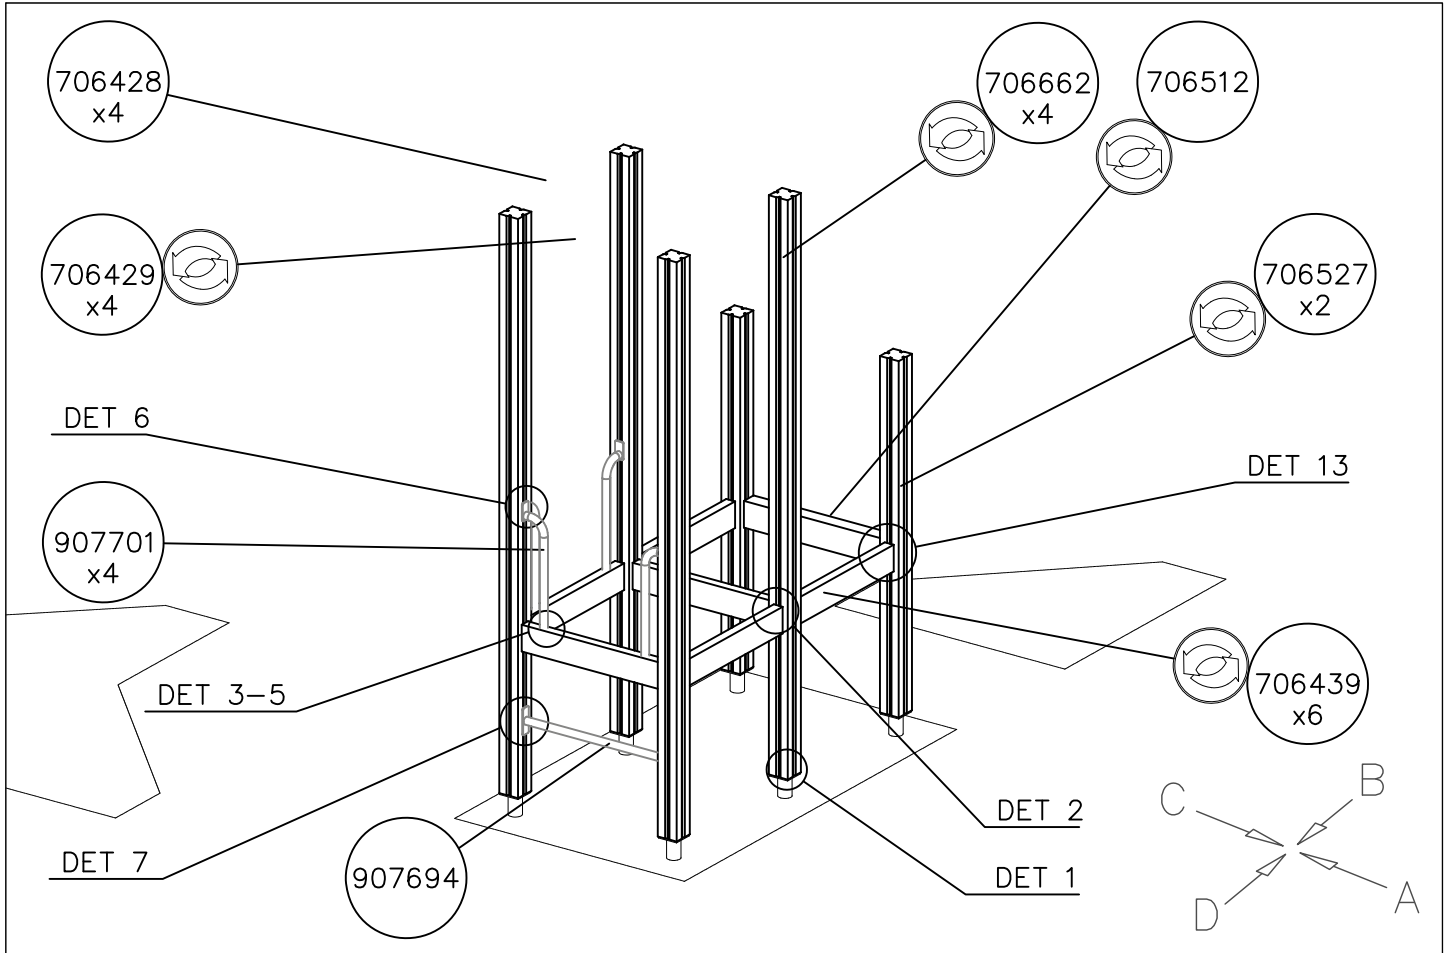

DATE: 15.9.2020