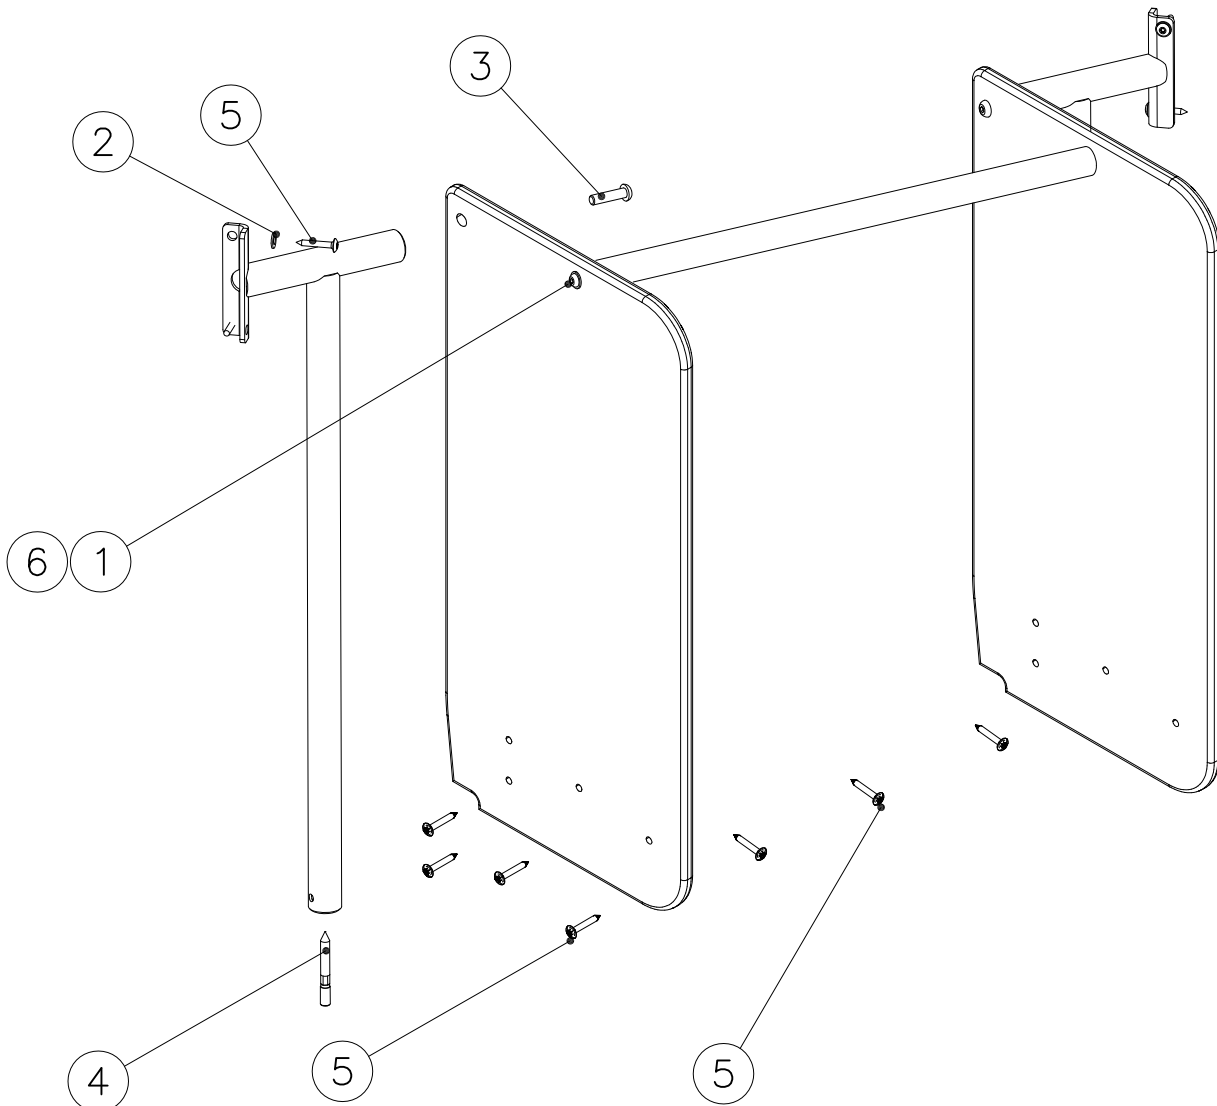

LAPPSET

80MD

80MD

DATE: 21.9.2016

2(5)

○ SLIDE +1470 PCS 1	○ SLIDE +870 PCS 1	○ 706371 15x345x750 PCS 2	○ 907692 PCS 2	○ 901868 Ø30x598 PCS 1	① 909876 M8x40 PCS 2
② 909256 Ø16/8.4 PCS 4	③ 907727 M10x40 PCS 2	④ 900727 M10x80 PCS 2	⑤ 980128 Ø7x40 PCS 15	⑥ 999561 GLUE 4101 ergo 10 g 10g PCS 1	