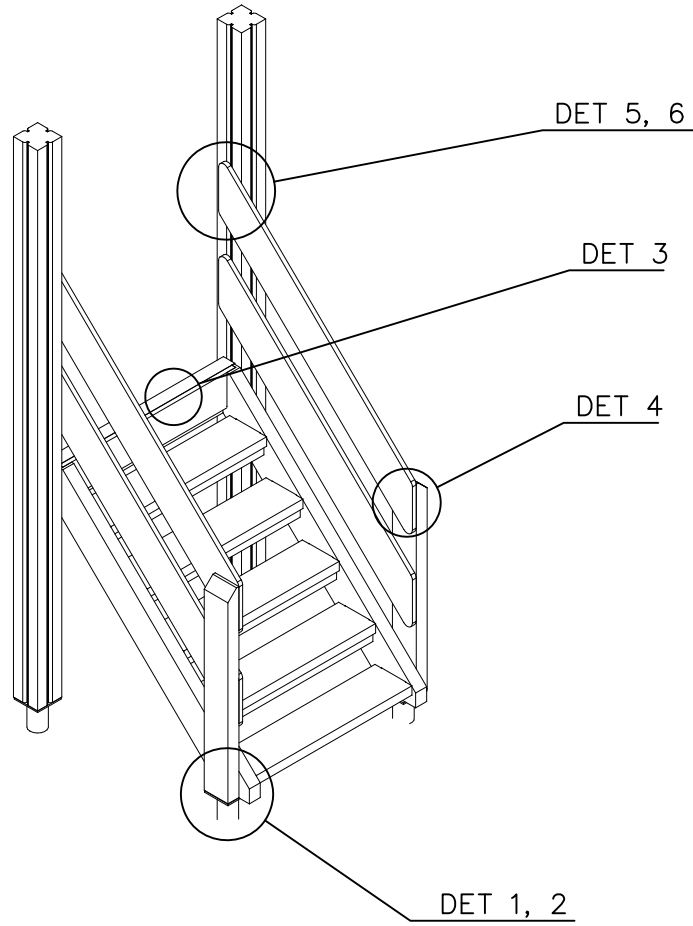

706898 DARK GRAY

DET 1

DET 2

DET 3

DET 4

DET 5

DET 6

STAIRS OPTIONS +870