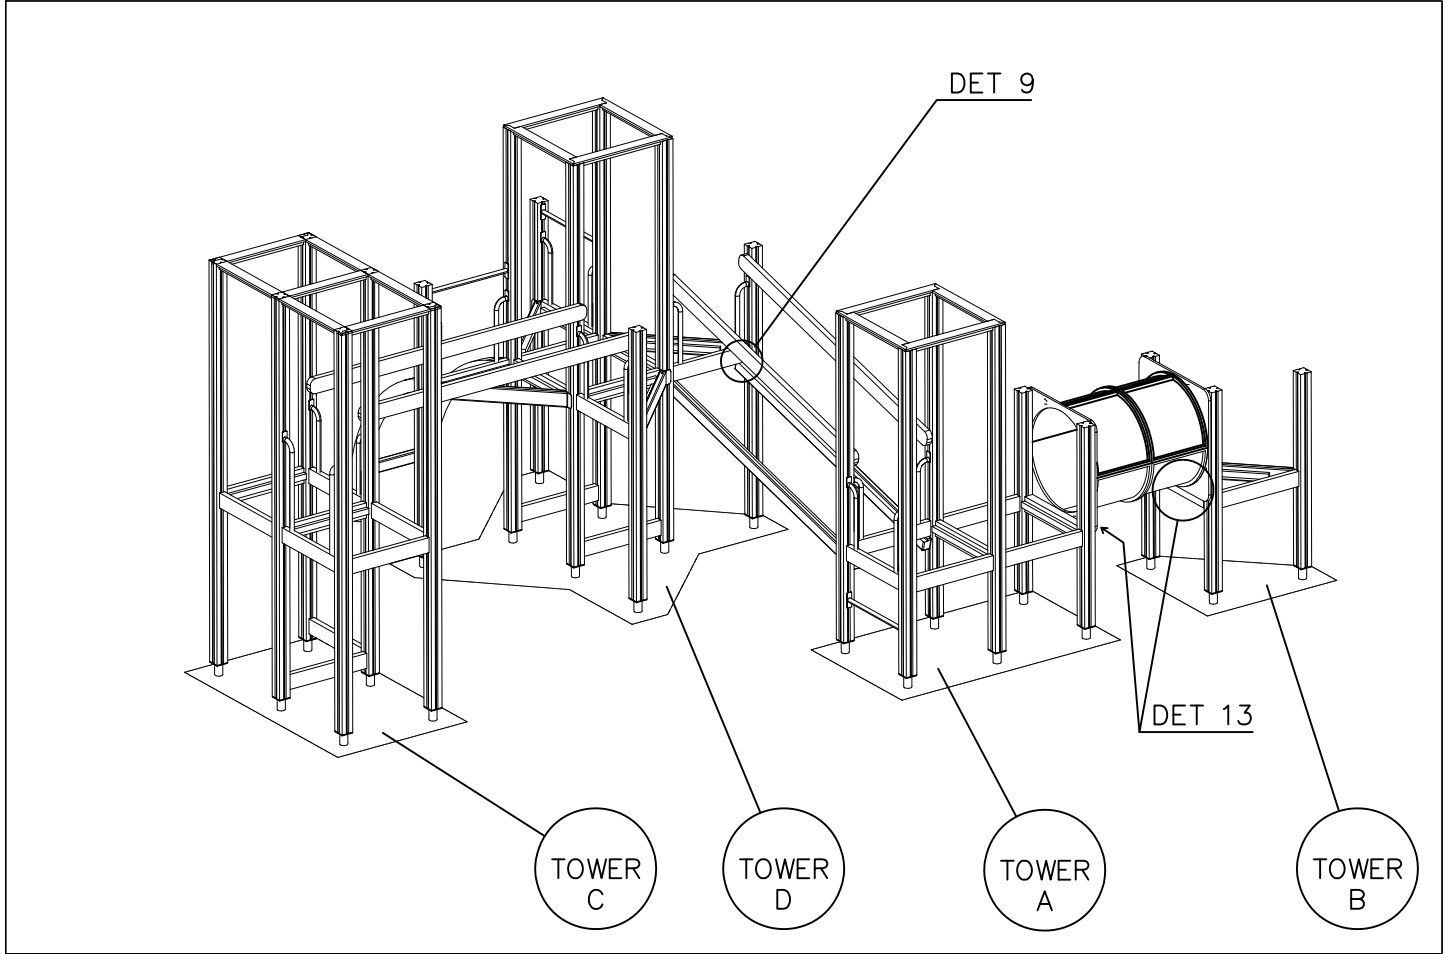

— EN/AS Impact Area 72.2 m²
- - - Falling Space 76 m²
Max Falling Height 1470 mm

1:75

1:50

DET 1

DET 2

DET 3

DET 4

DET 5