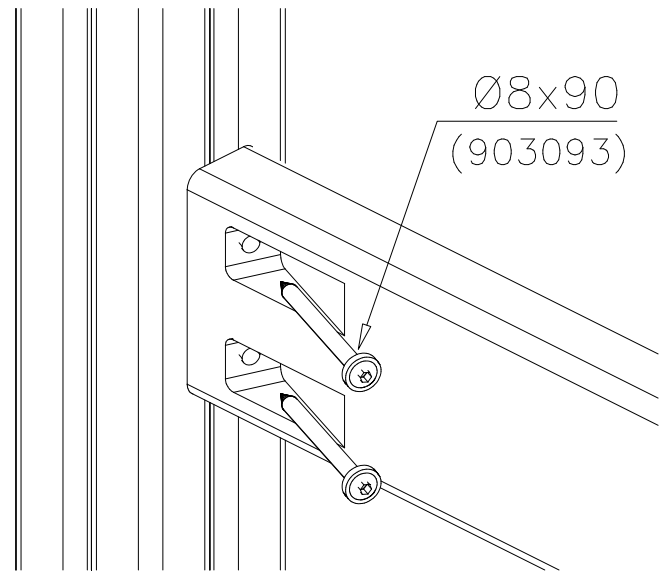

EN/AS Impact Area 72.2 m²
Grid size = 500 mm

— EN/AS Impact Area 72.2 m²
- - - Falling Space 76 m²
Max Falling Height 1470 mm

1:75

1:50

DET 1

DET 2

DET 3

DET 4