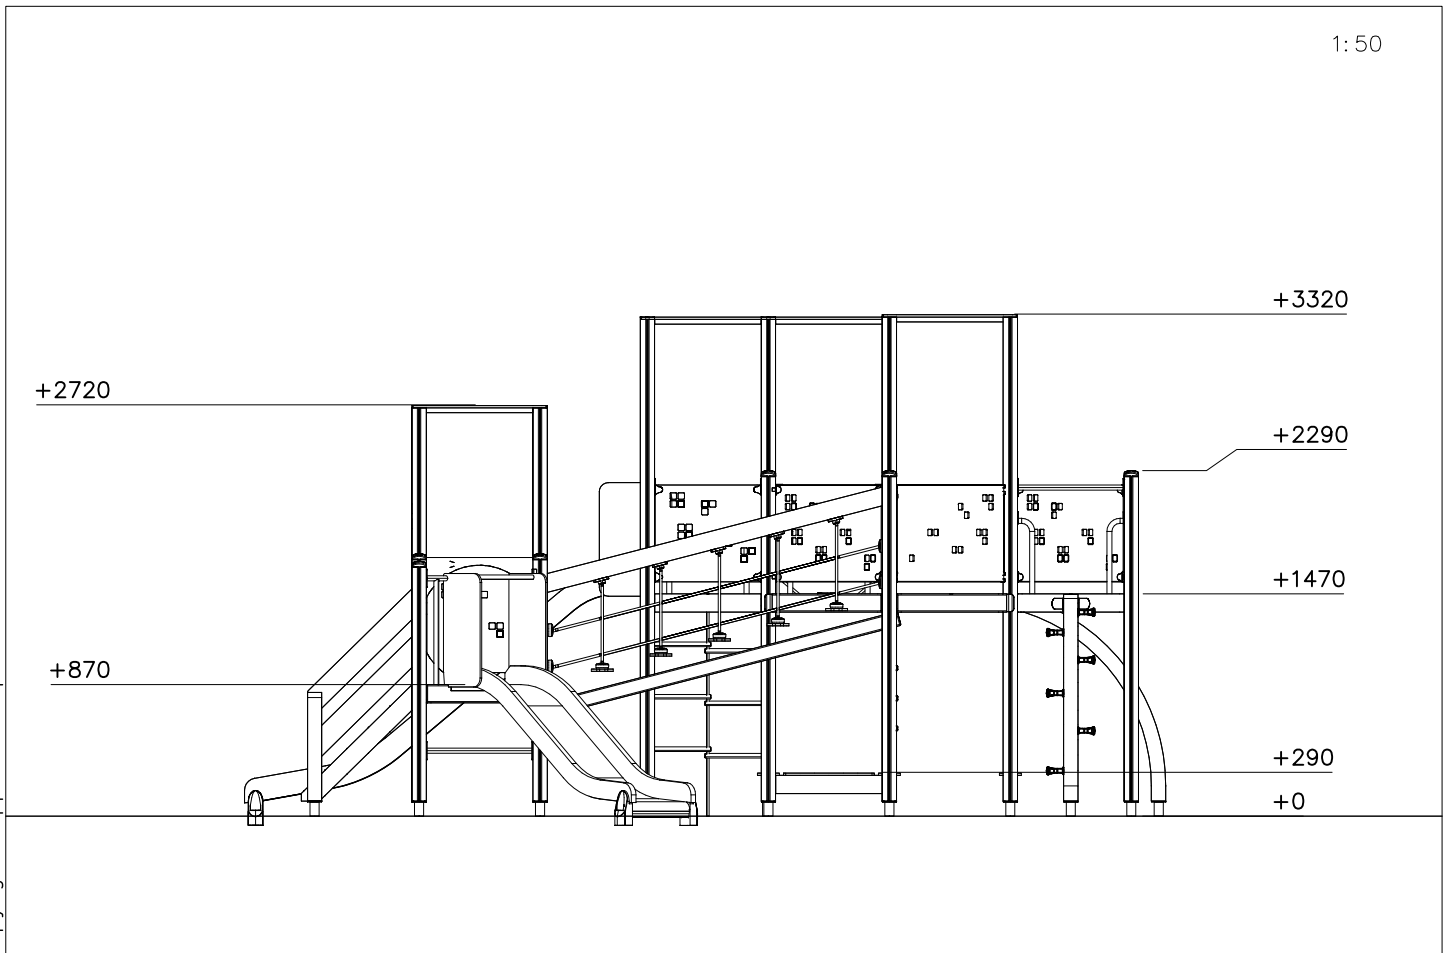

— EN/AS Impact Area 72.2 m²
- - - Falling Space 76 m²
Max Falling Height 1470 mm

1:75

1:50

DET 1

DET 2

DET 3

DET 4

DET 5