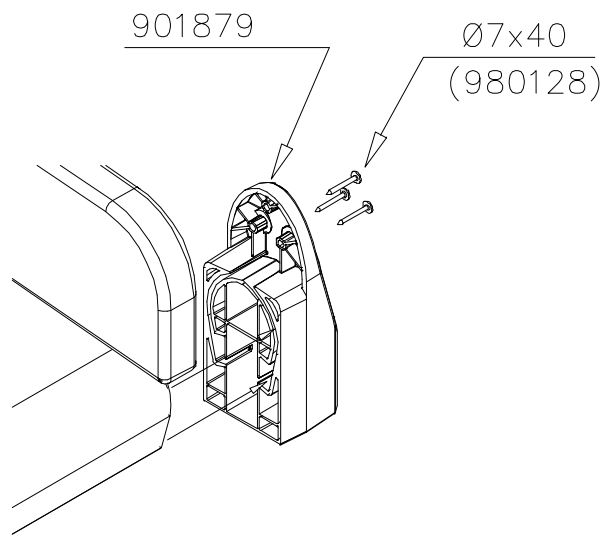

LAPPSET

DEEP FOUNDATION

DATE: 21.9.2016

5(5)

DET 7

Insert sheet metal IN to the plastic cover.

DET 8

M8x40
(909210)
Ø24/8.4
(905051)

901868

DET 9

901868

707133

Ø24/8.4
(905051)

M8x40
(909210)