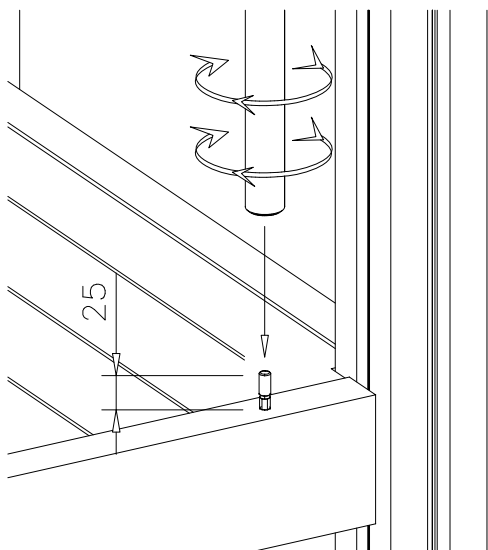

— EN/AS Impact Area 72.2 m²
- - - Falling Space 76 m²
Max Falling Height 1470 mm

1:75

1:50

DET 1

DET 2

DET 3

DET 4

DET 5