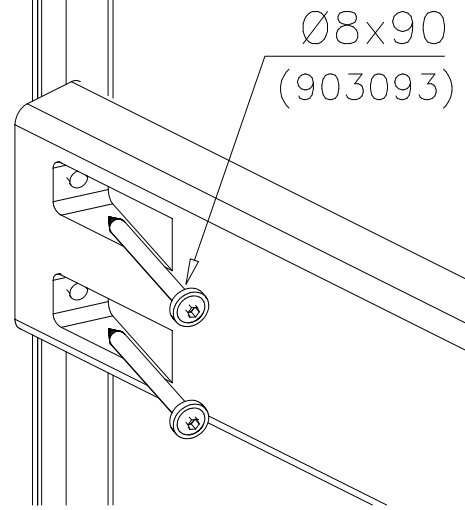

— EN/AS Impact Area 72.2 m²
- - - Falling Space 76 m²
Max Falling Height 1470 mm

1:75

1:50

DET 1

DET 2

DET 3

DET 4

DET 5