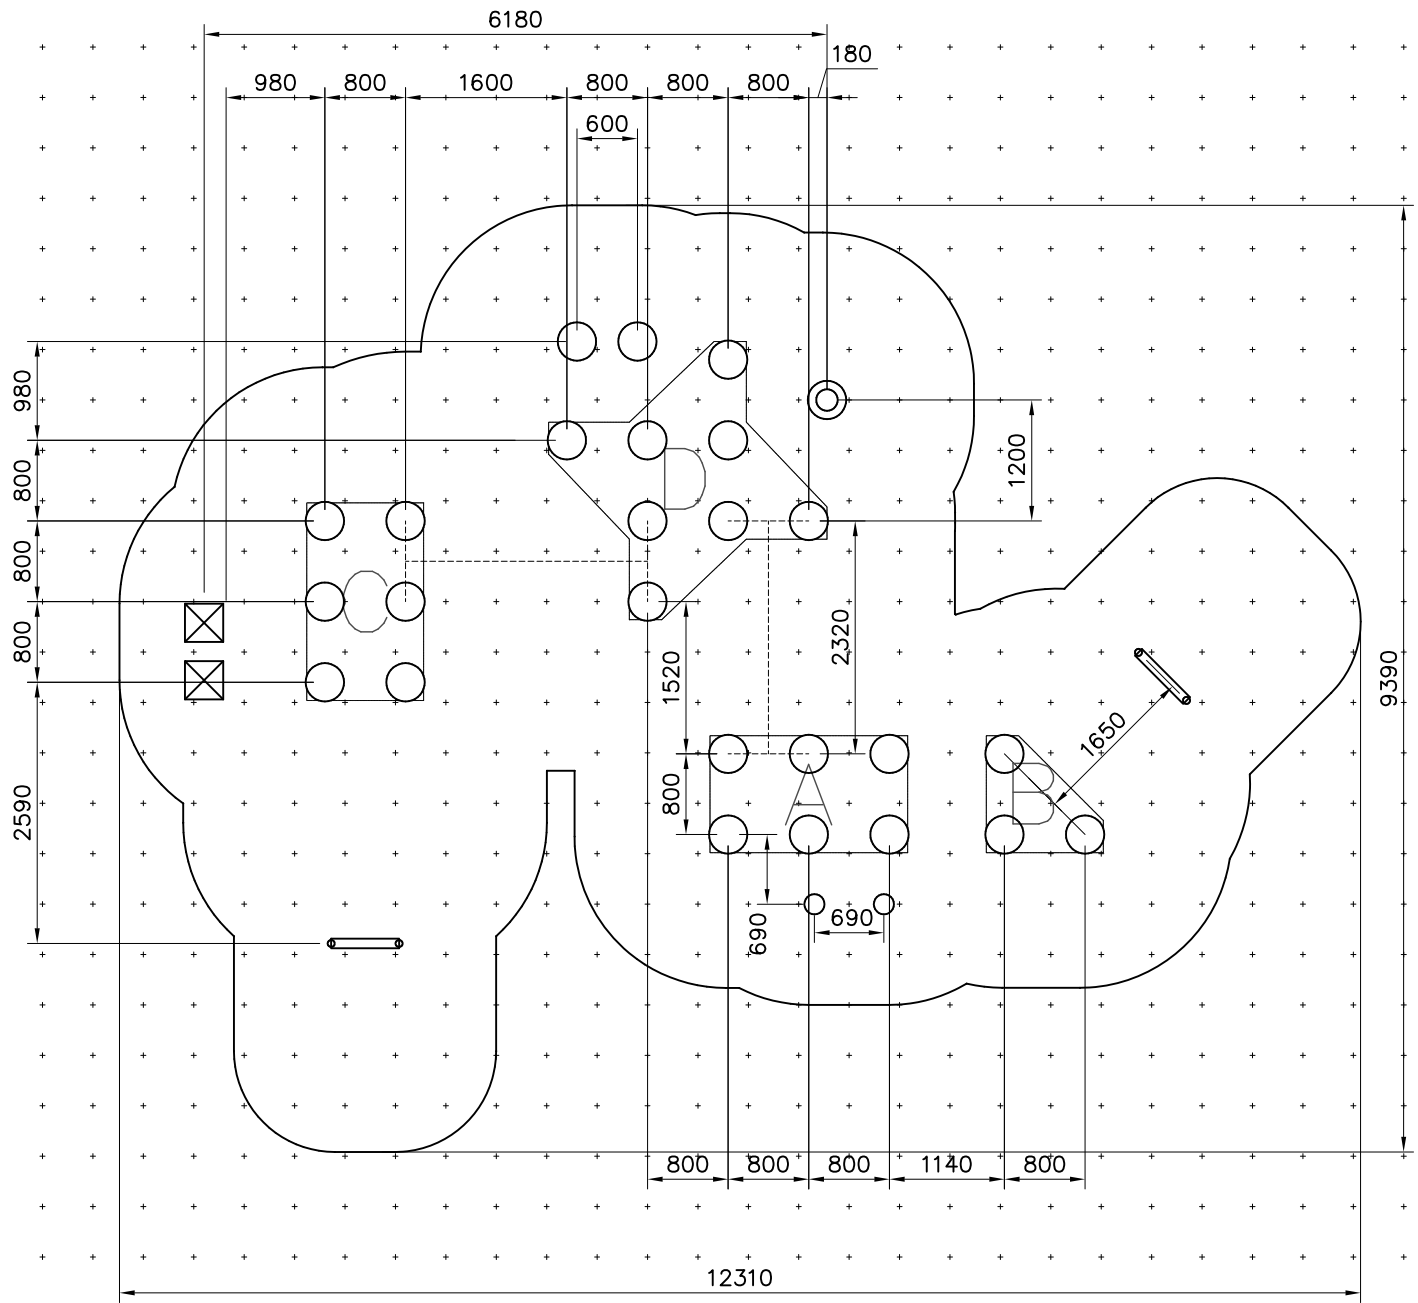

EN/AS Impact Area 72.2 m²
Grid size = 500 mm

— EN/AS Impact Area 72.2 m²
- - - Falling Space 76 m²
Max Falling Height 1470 mm

1:75

1:50

DET 1

DET 2

DET 3

DET 4