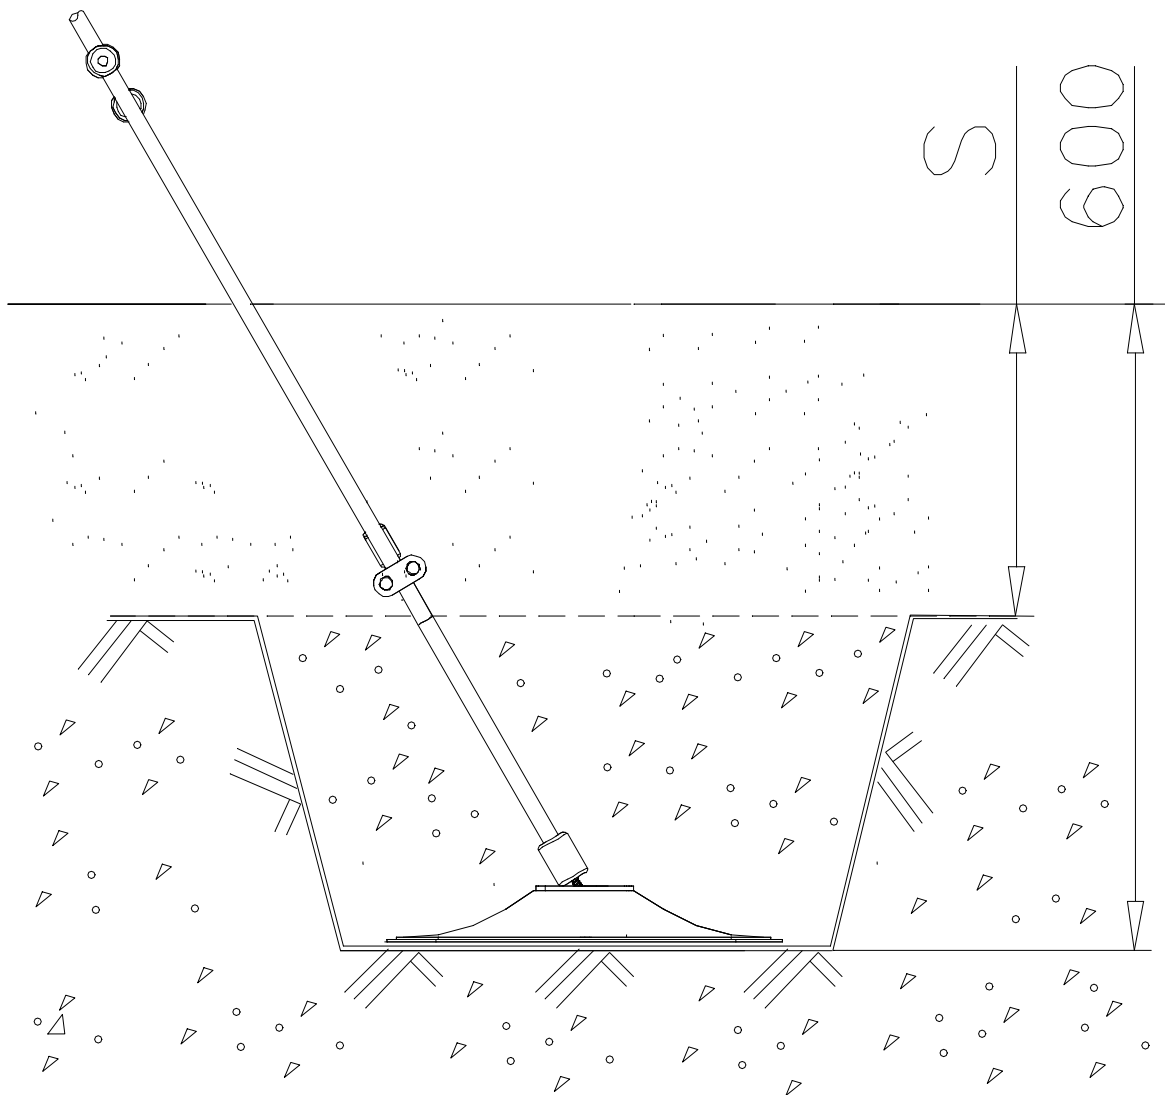

DET 3

LAPPSET® DEEP FOUNDATION

ROPE LADDER

DATE: 30.6.2016

1(1)

① 905051	PCS	② 909519	PCS
	2		2
Ø24/8.4		50x380x380	
③ 909867	PCS	④ 909633	PCS
	2		2
M8x70		M8	
⑤ 903093	PCS		PCS
	4		
Ø8x90			
○ 706462	PCS	○ 707393	PCS
	1		1
+1470		+1970	