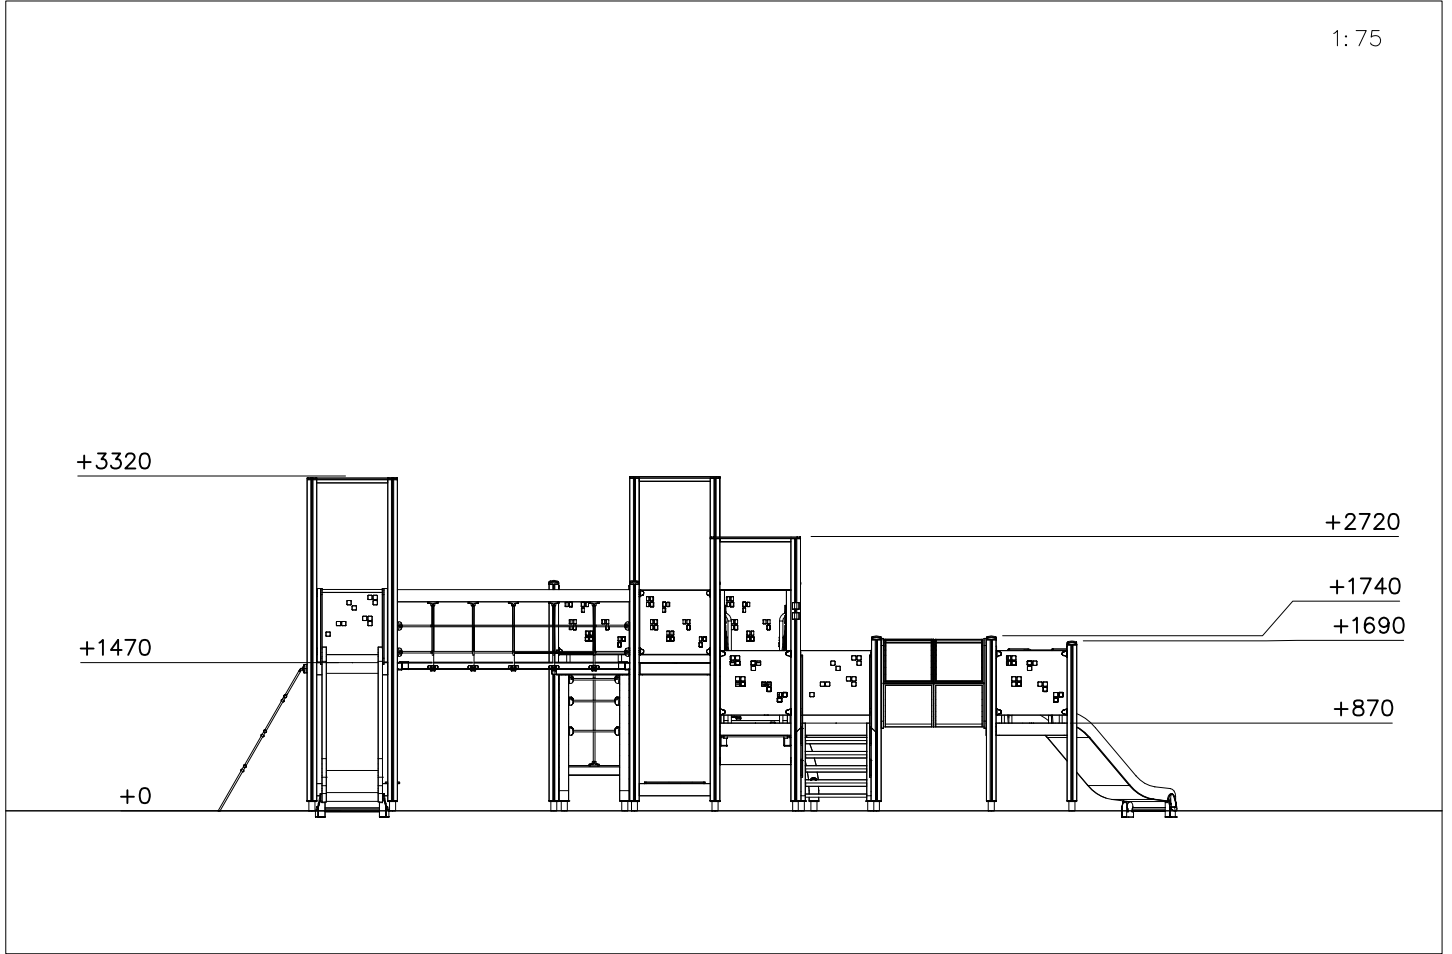

— EN/AS Impact Area 72.2 m²
- - - Falling Space 76 m²
Max Falling Height 1470 mm

1:75

1:50

DET 1

DET 2

DET 3

DET 4

DET 5