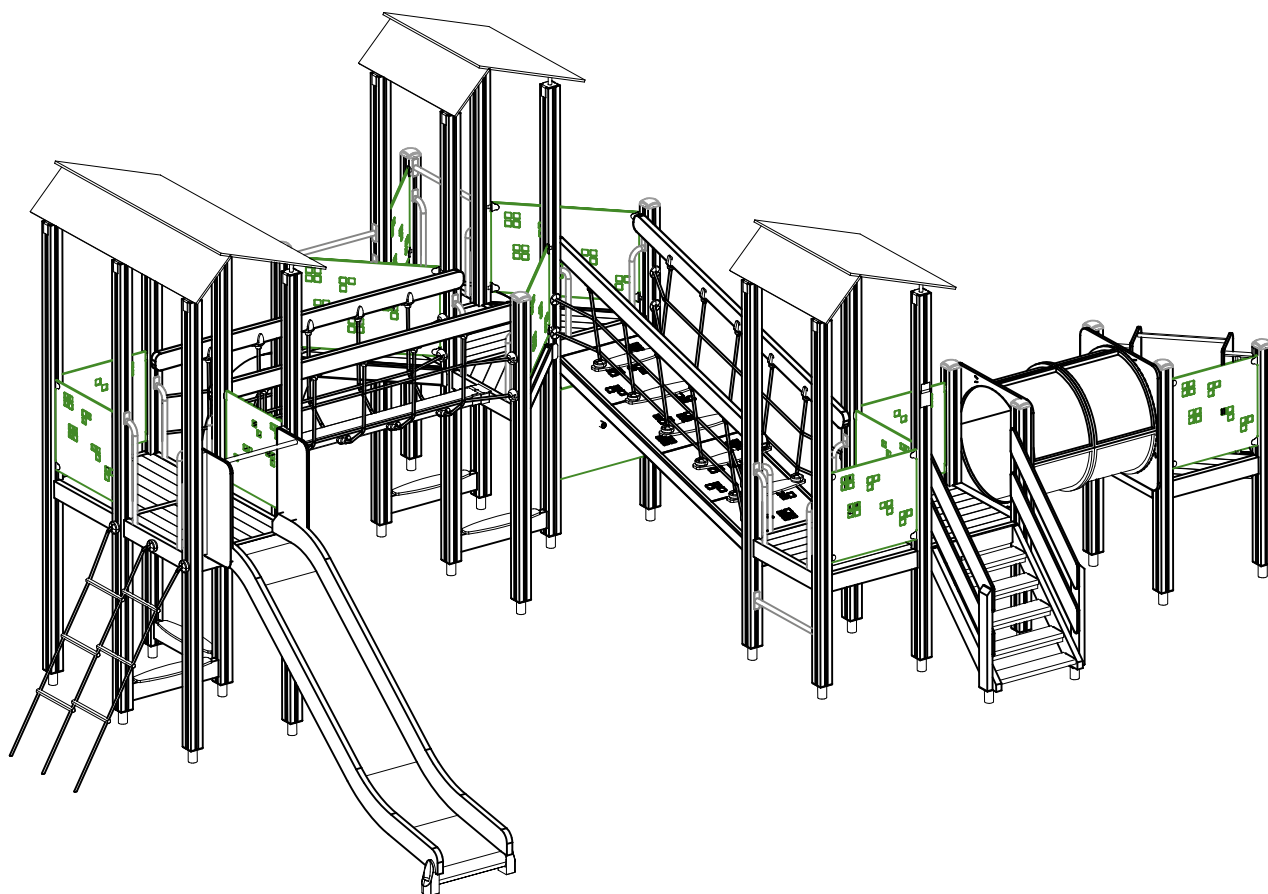

LAPPSET®

FINNO

ASENNUSOHJE
MONTERINGSANSVISNING
INSTALLATION INSTRUCTION
AUFBAUANLEITUNG
NOTICE D'INSTALLATION

DATE: 15.9.2020

Q15030

DATE: 15.9.2020

008985  32x714x714	PCS 5	008986  750x750	PCS 5	701665  45x95x555	PCS 1	702286  65x65	PCS 1	702339  118x78	PCS 1	706371-707  15x345x750	PCS 4
706436-707  10x640x702	PCS 7	706439-603  L 704	PCS 26	706441-603  93x93x1550	PCS 1	706443  32x45x702	PCS 10	706444-603  93x93x3200	PCS 10	706446  15x900x1100	PCS 2
706447  15x390x1100	PCS 2	706448-707  10x640x1003	PCS 4	706450-603  600x381x2685	PCS 1	706452-603  600x780x1740	PCS 1	706453  15x145x600	PCS 9	706462-305  15x1005x1365	PCS 1
706475-603  1387x1020x325	PCS 1	706484-603  93x93x2150	PCS 4	706495  15x900x1900	PCS 1	706496  15x390x1900	PCS 1	706505  35x70x730	PCS 2	706508  32x45x650	PCS 15
706510-603  45x120x1030	PCS 5	706512-603  70x120x704	PCS 2	706527-603  93x93x1600	PCS 4	706531  93x93x1600	PCS 28	706533  93x93x1600	PCS 1	706534  93x93x1600	PCS 7
706535  FASTENER KIT	PCS 5	706536  FASTENER KIT	PCS 1	706537  FASTENER KIT	PCS 5	706538  FASTENER KIT	PCS 5	706539  FASTENER KIT	PCS 1	706547  FASTENER KIT	PCS 1
706607  FASTENER KIT	PCS 1	706662-603  93x93x2600	PCS 4	706766-707  FASTENER KIT	PCS 1	706778  FASTENER KIT	PCS 1	706865  FASTENER KIT	PCS 1	706871-603  15x1005x1365	PCS 1