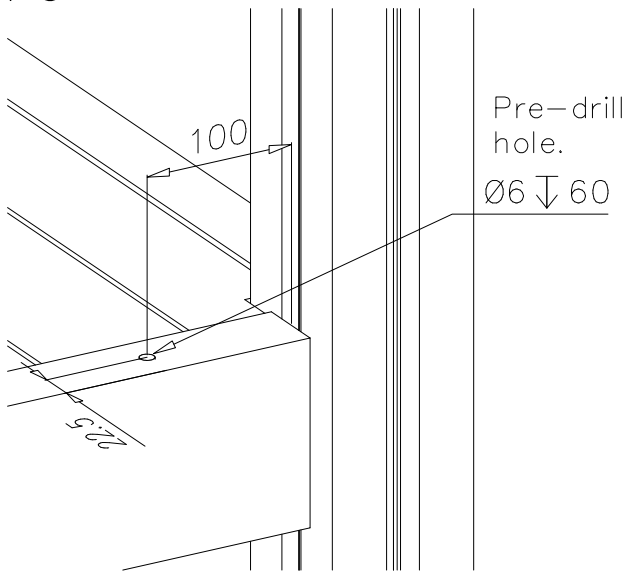

EN/AS Impact Area 72.2 m²
Grid size = 500 mm

— EN/AS Impact Area 72.2 m²
- - - Falling Space 76 m²
Max Falling Height 1470 mm

1:75

1:50

DET 1

DET 2

DET 3

DET 4