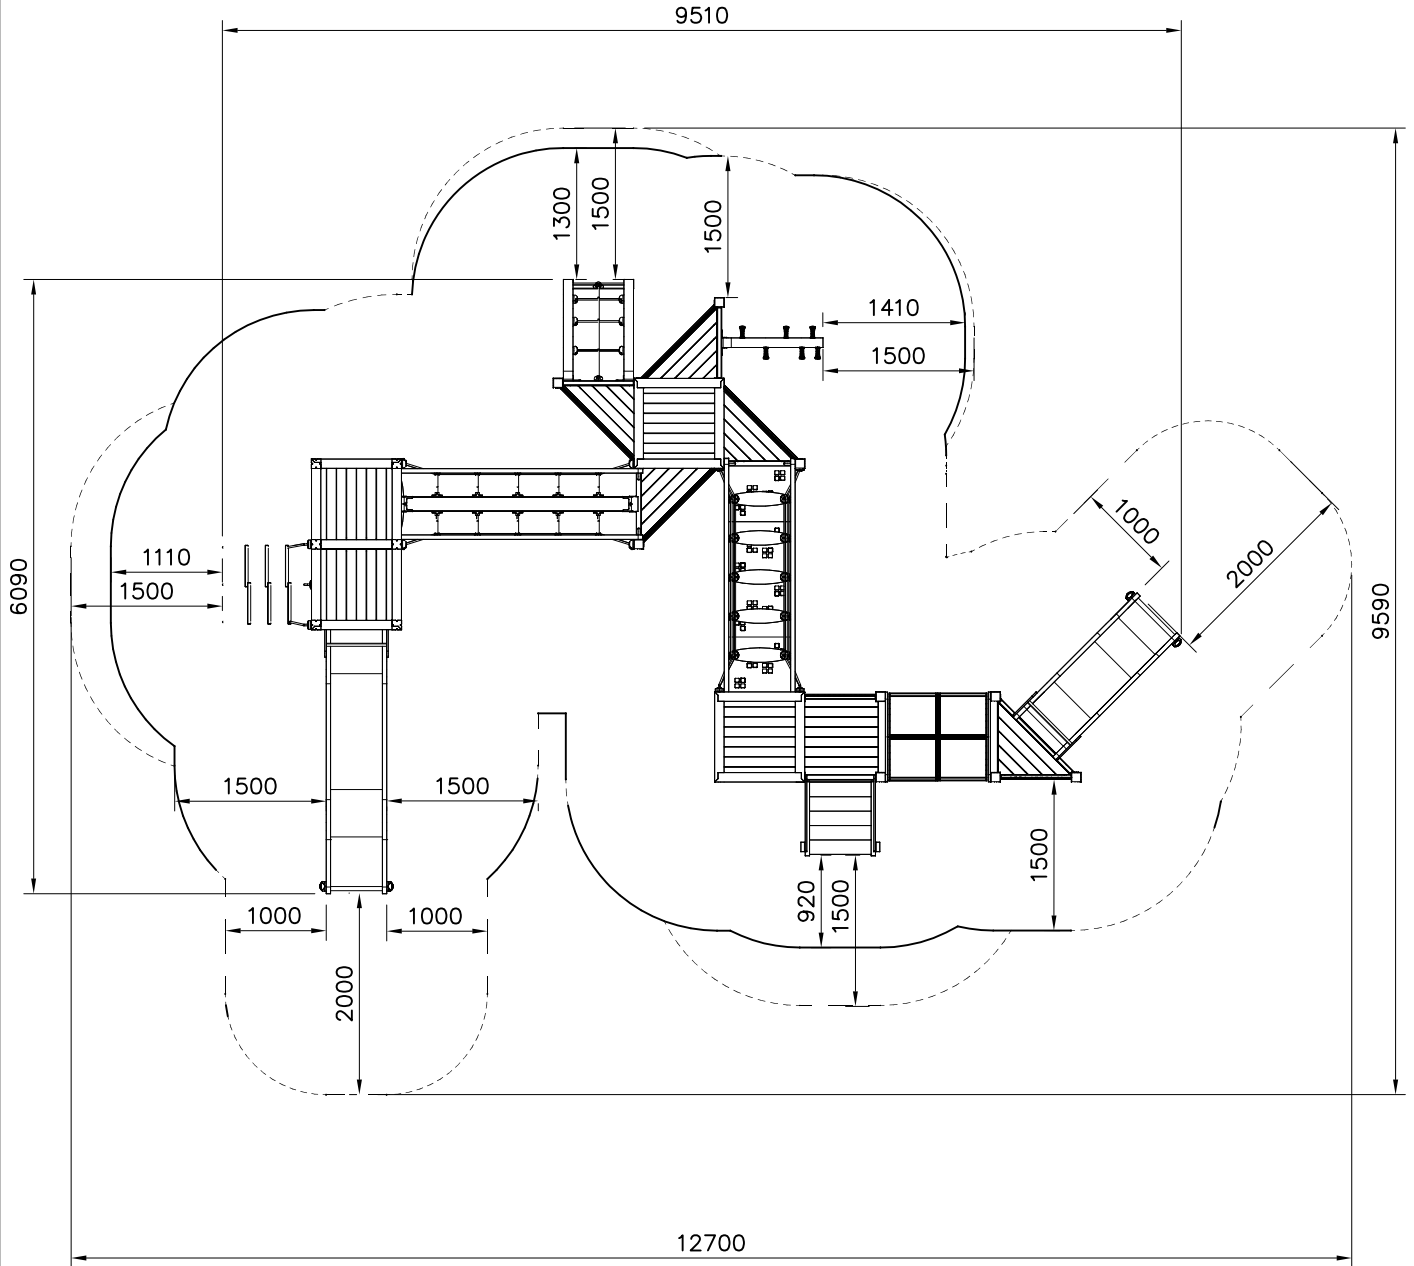

— EN/AS Impact Area 72.2 m²
- - - Falling Space 76 m²
Max Falling Height 1470 mm

1:75

1:50

DET 1

DET 2

DET 3

DET 4

DET 5