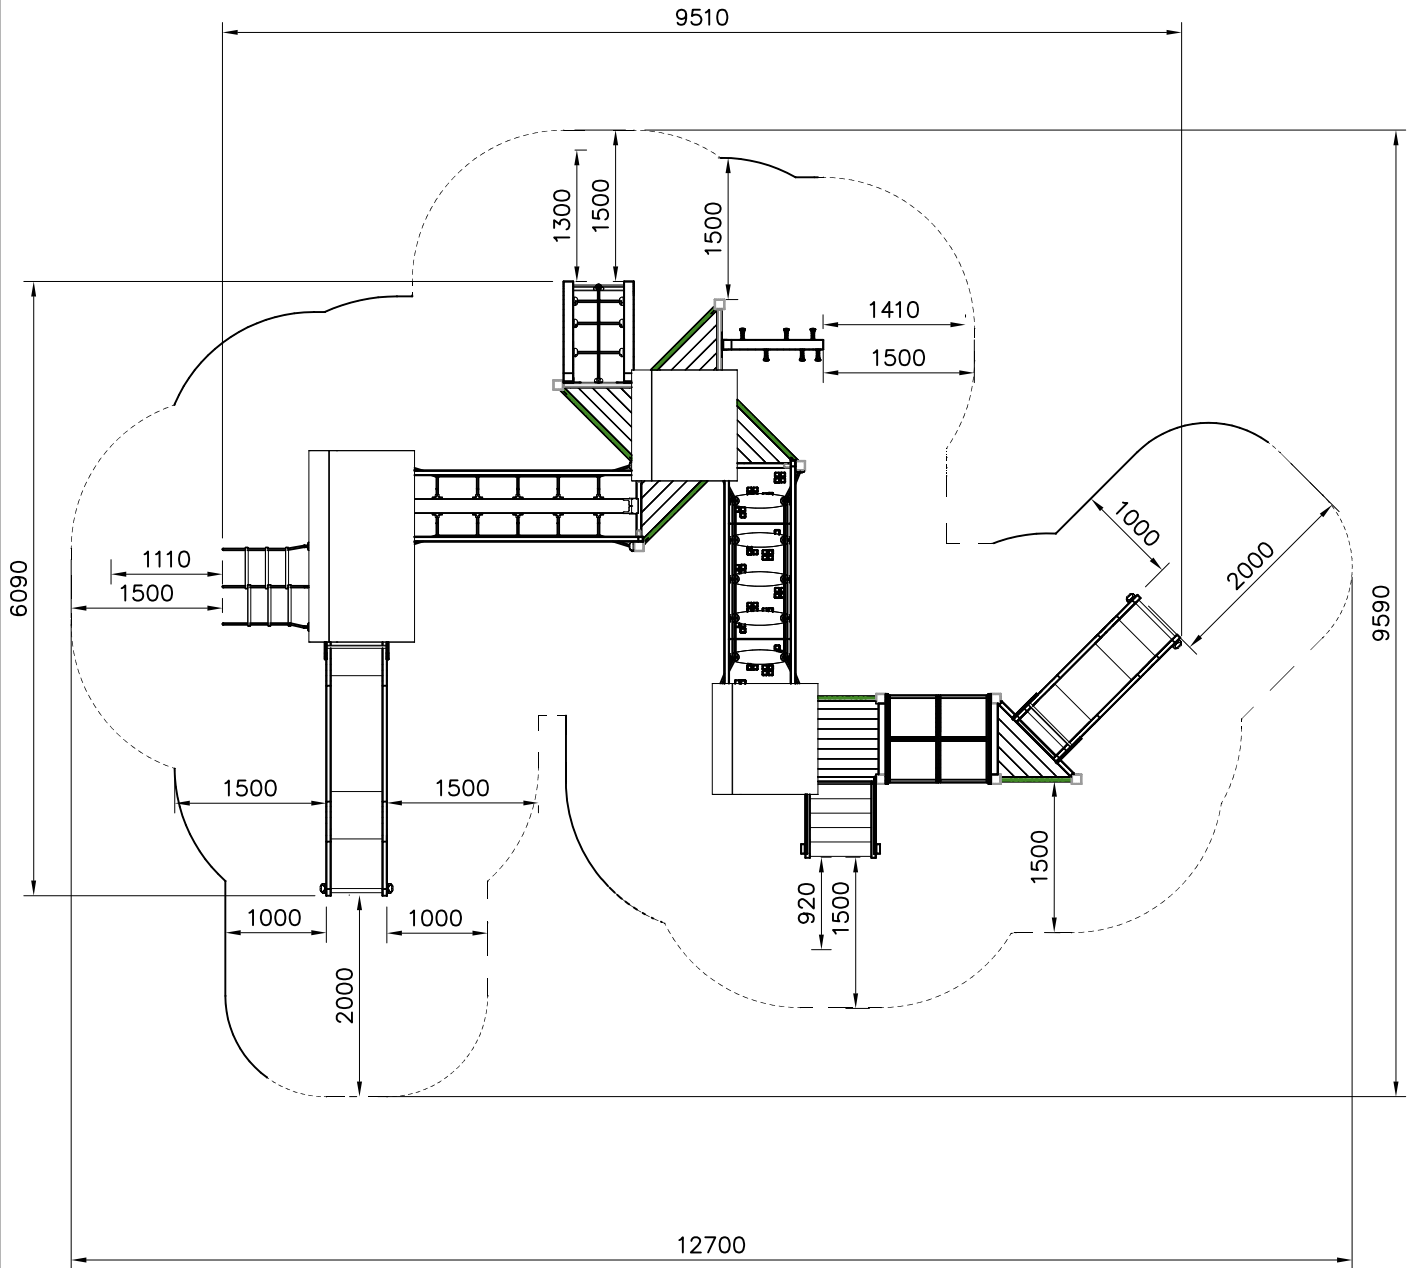

— EN/AS Impact Area 72.2 m²
- - - Falling Space 76 m²
Max Falling Height 1470 mm