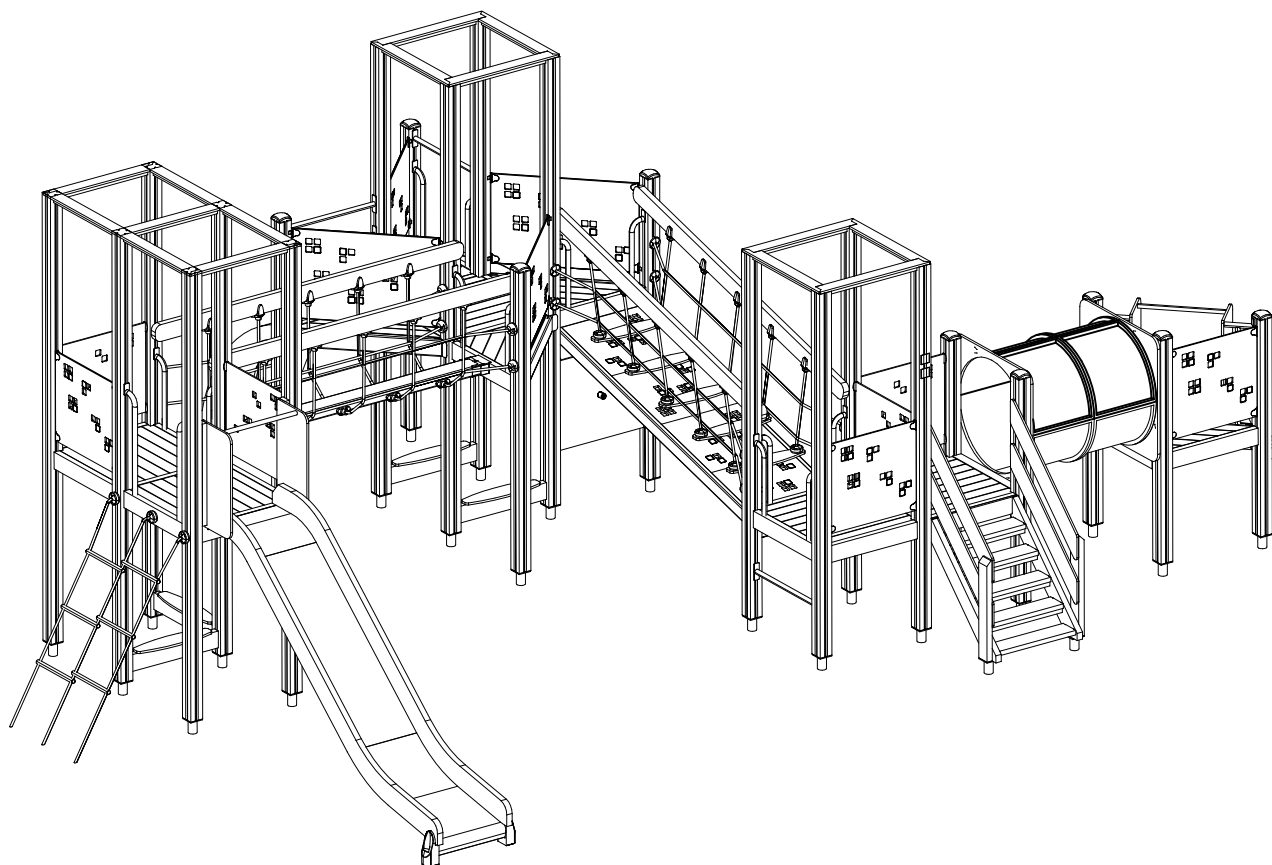

DET 13

DATE: 15.9.2020

LAPPSET®

FINNO

ASENNUSOHJE
MONTERINGSANSVISNING
INSTALLATION INSTRUCTION
AUFBAUANLEITUNG
NOTICE D'INSTALLATION

DATE: 18.8.2016

137050M

EN/AS Impact Area 72.2 m²
Grid size = 500 mm