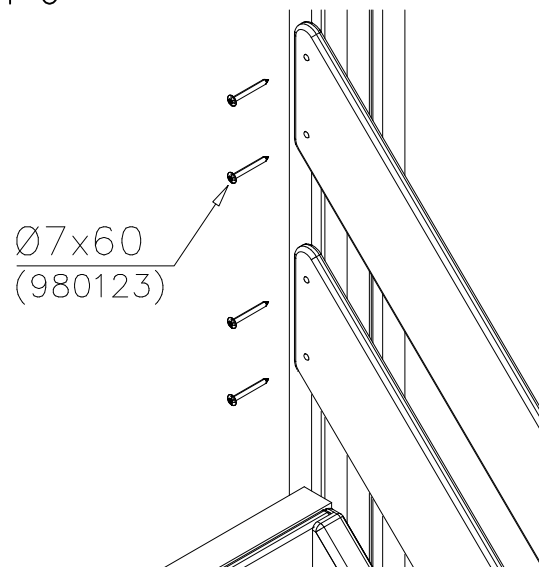

706898 DARK GRAY

DET 1

DET 2

DET 3

DET 4

DET 5

DET 6

STAIRS OPTIONS +870