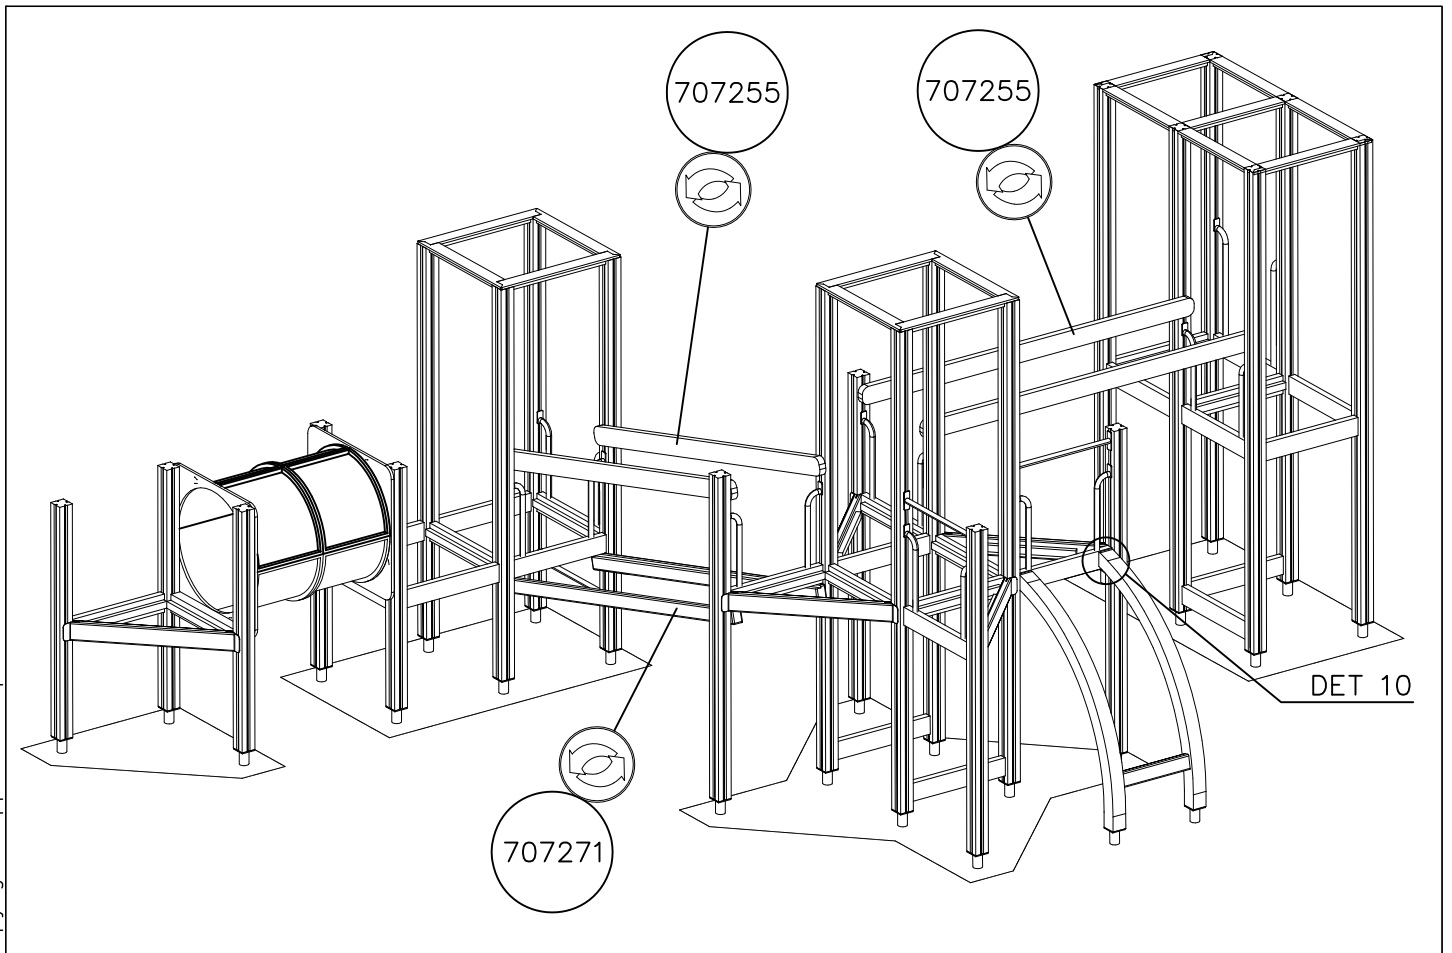

— EN/AS Impact Area 72.2 m²
- - - Falling Space 76 m²
Max Falling Height 1470 mm

1:75

1:50

DET 1

DET 2

DET 3

DET 4

DET 5