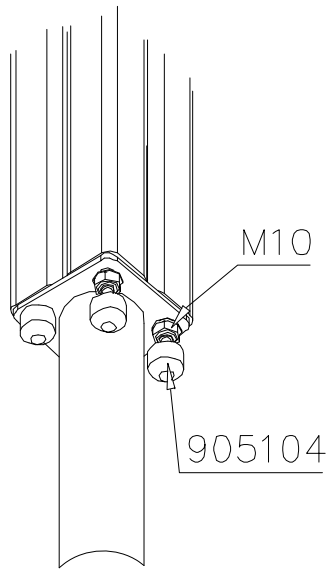

— EN/AS Impact Area 72.2 m²
- - - Falling Space 76 m²
Max Falling Height 1470 mm

1:75

1:50

DET 1

DET 2

DET 3

DET 4

DET 5