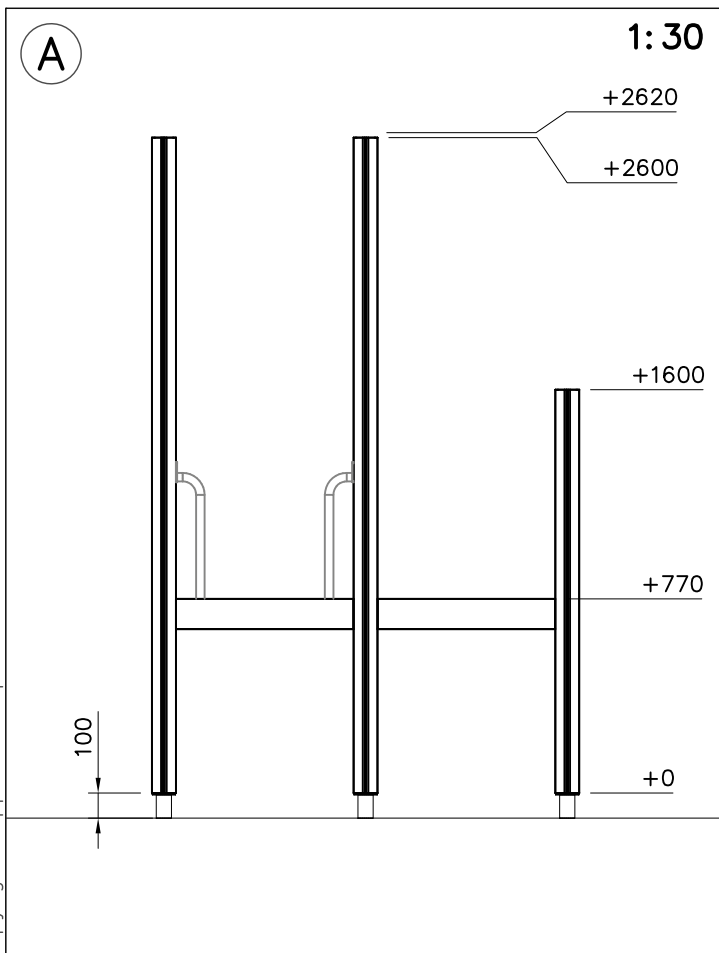

DATE: 15.9.2020