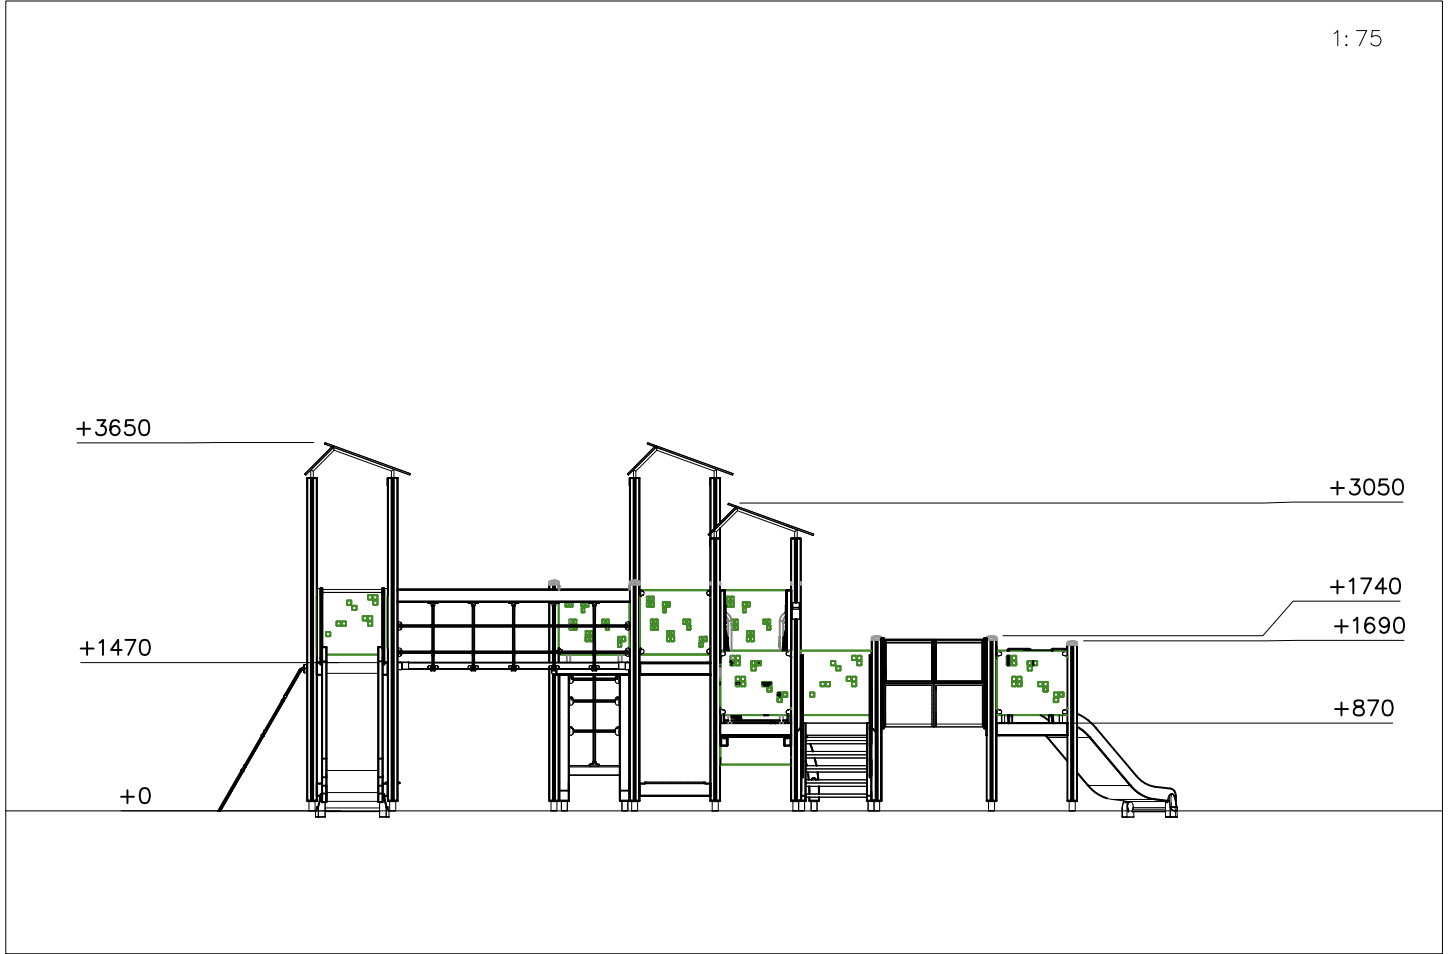

706872-603  95x1005x1365	PCS 1	706873-305  1455x505	PCS 1	706877  15x145x1153	PCS 1	706878  +870	PCS 4	706959  70x95x2480	PCS 2	706960  70x95x2480	PCS 1
707133  10x80x745	PCS 2	707145-603  43x93x717	PCS 2	707146-707  15x145x1153	PCS 4	707191-603  +870	PCS 1	707224  70x95x2480	PCS 1	707255-609  45x120x2480	PCS 4
707259-305  2340x800	PCS 2	707260-305  2375x600	PCS 2	707262  70x145x2235	PCS 1	707268  70x95x2480	PCS 1	707270  70x95x2480	PCS 1	707271-603  70x95x2480	PCS 2
707272-707  15x630x590	PCS 4	707284  70x95x2480	PCS 1	707732  70x95x2480	PCS 16	707918-707  20x275x640	PCS 8	900240  Ø8x70	PCS 12	901868  Ø34x598	PCS 6
901879  90x90x650	PCS 4	902439  Left Hand	PCS 1	902474  Right Hand	PCS 1	903093  Ø8x90	PCS 112	905138  GRAY	PCS 9	905196  GRAY	PCS 9
905821  GREY	PCS 4	905829  TRANSPARENT	PCS 4	907667-216  50x380x380	PCS 7	907688-216  Ø4x20	PCS 2	907692-216  Ø7x60	PCS 2	907694-216  L 704	PCS 3
907701-216  90x90x650	PCS 14	909511  90x90x650	PCS 28	909519  50x380x380	PCS 30	980114  Ø4x20	PCS 8	980123  Ø7x60	PCS 16	980131  Ø6x60	PCS 36

EN/AS Impact Area 72.2 m²
Grid size = 500 mm

— EN/AS Impact Area 72.2 m²
- - - Falling Space 76 m²
Max Falling Height 1470 mm

1:75

1:50

DET 1

DET 2

DET 3

DET 4