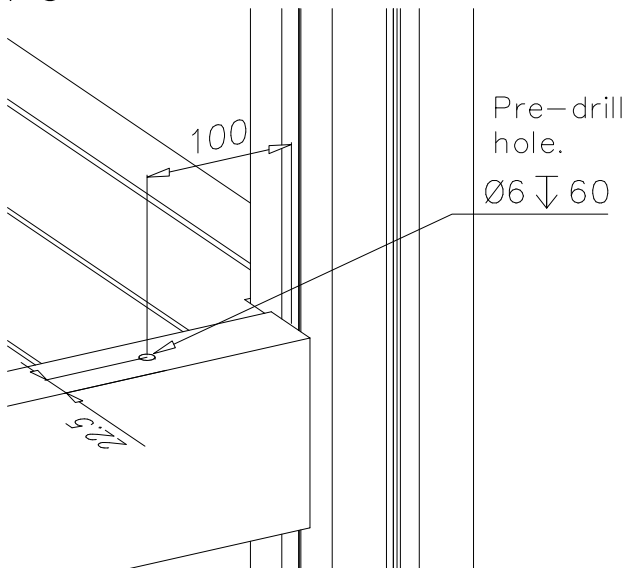

— EN/AS Impact Area 72.2 m²
- - - Falling Space 76 m²
Max Falling Height 1470 mm

1:75

1:50

DET 1

DET 2

DET 3

DET 4

DET 5