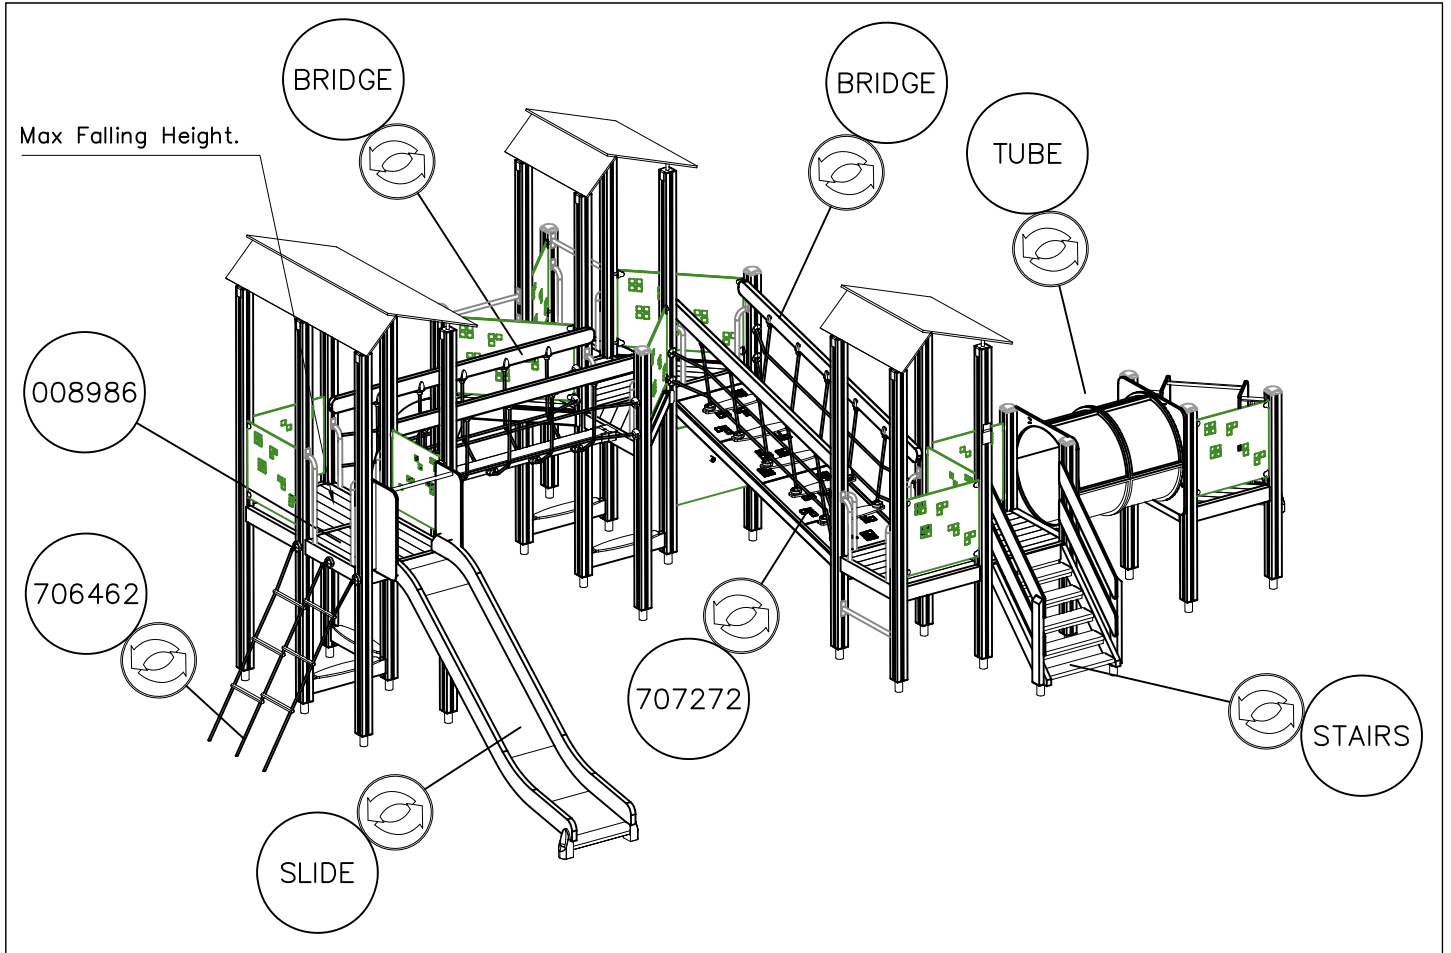

DET 13

DATE: 15.9.2020

LAPPSET®

FINNO

ASENNUSOHJE
MONTERINGSANSVISNING
INSTALLATION INSTRUCTION
AUFBAUANLEITUNG
NOTICE D'INSTALLATION

DATE: 18.8.2016

137050M

EN/AS Impact Area 72.2 m²
Grid size = 500 mm