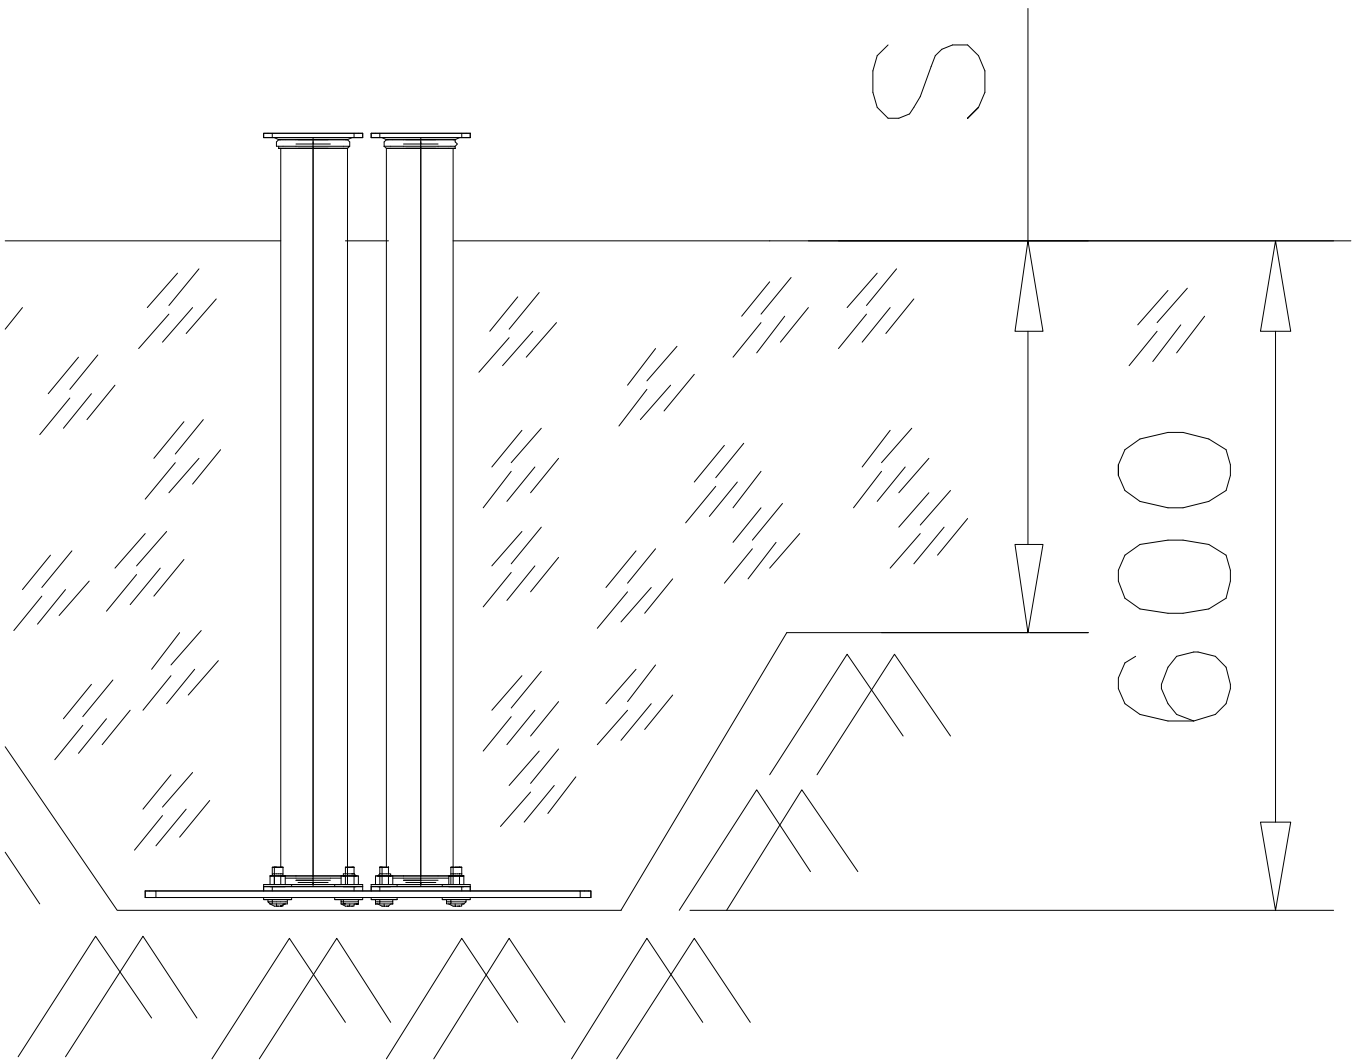

STRIP OPTIONS

706429

32x45x705

706429-602	DARK BROWN
706429-603	LIGHT BROWN
706429-604	LIGHT GRAY

LAPPSET® DEEP FOUNDATION

TWINFOOT

DATE: 26.10.2015

1(1)