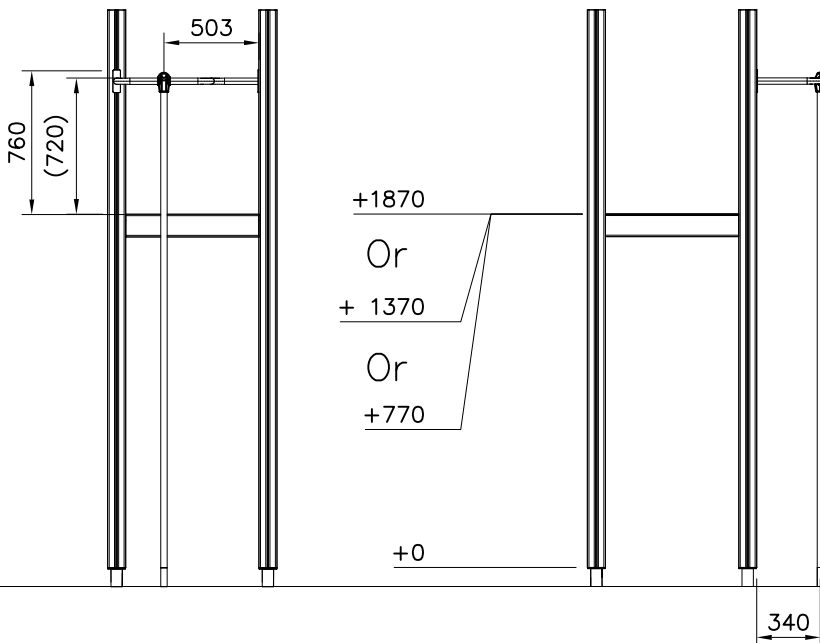

DET 1

DET 2

Naulanauha kannatinlistan puolelle.
Nail list to the bottom.

DET 3

① 900240	PCS 4	② 900342	PCS 2
			
Ø8x70		M8x16	
③ 901900	PCS 2	④ 901939	PCS 1
			
20.5x36.2x56		M12x70	
⑤ 909850	PCS 1	⑥ 980150	PCS 1
			
M8x25		M8	
⑦ 901182	PCS 1	⑧ 901902	PCS 2
			
Ø11/M8x40		30.7x60.9x100	
	PCS		PCS
	PCS		PCS
○ 907829	PCS 1	○ 907698	PCS 1
			
Ø33,7x1454		Ø33,7x2054	
○ 907817	PCS 1	○ 907695	PCS 1
			
Ø33,7x2554			