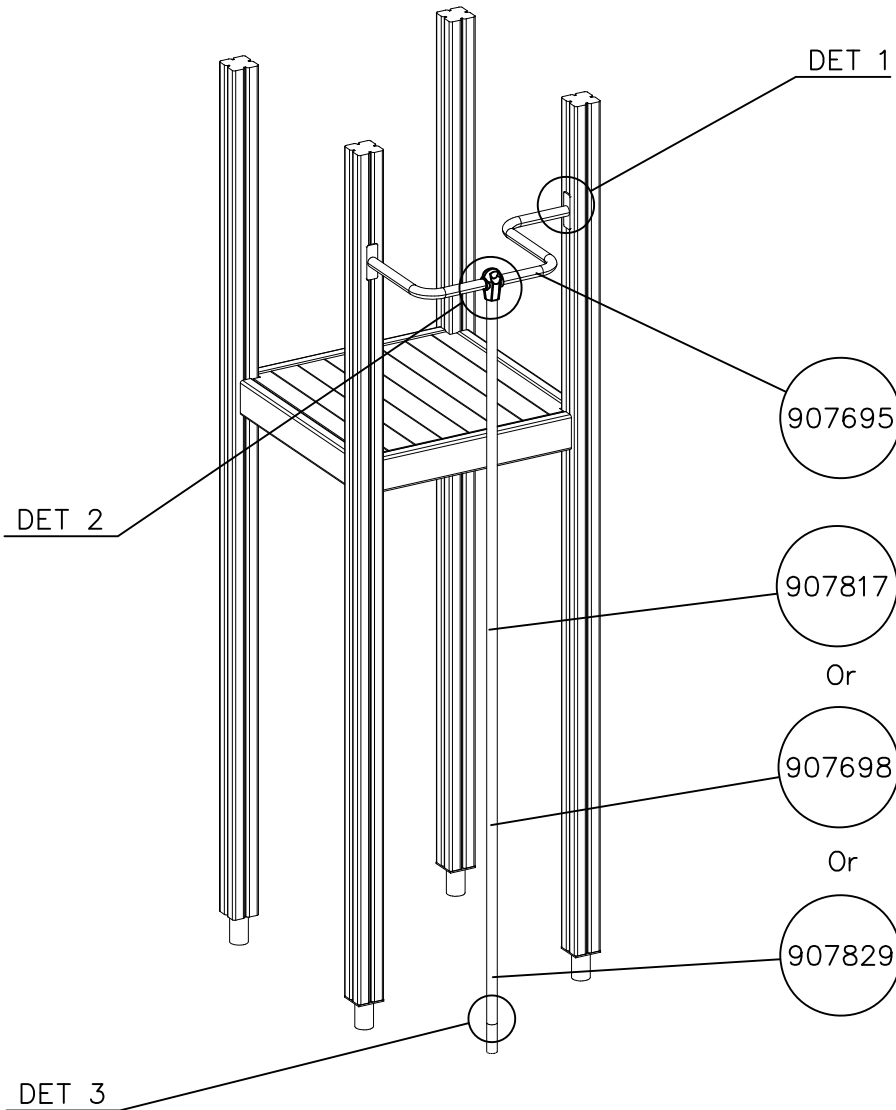

DET 1

DET 2

Naulanauha kannatinlistan puolelle.
Nail list to the bottom.

DET 3

① 900240	PCS 4	② 900342	PCS 2
			
Ø8x70		M8x16	
③ 901900	PCS 2	④ 901939	PCS 1
			
20.5x36.2x56		M12x70	
⑤ 909850	PCS 1	⑥ 980150	PCS 1
			
M8x25		M8	
⑦ 901182	PCS 1	⑧ 901902	PCS 2
			
Ø11/M8x40		30.7x60.9x100	
	PCS		PCS
	PCS		PCS
○ 907829	PCS 1	○ 907698	PCS 1
			
Ø33,7x1454		Ø33,7x2054	
○ 907817	PCS 1	○ 907695	PCS 1
			
Ø33,7x2554			