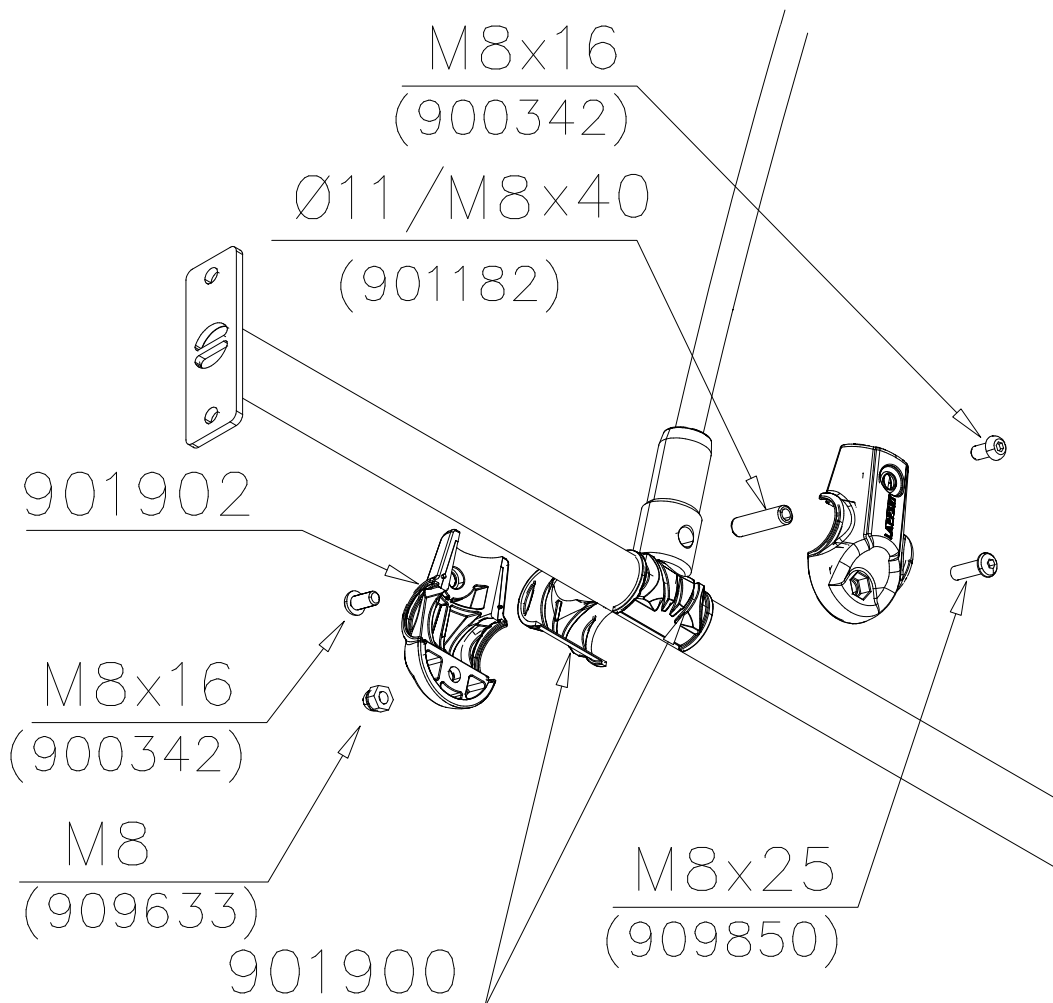

OPTIONS

	-301	BLUE
	-302	RED
	-303	BEIGE
	-304	GRAY
	-305	BLACK
	-306	YELLOW

DET 1

DET 2

DET 3

① 903176	PCS	② 909852	PCS
	6		6
		M8x30	
③ 909256	PCS	④ 909633	PCS
	6		6
Ø16/8.4x1.6		M8	
⑤ 980123	PCS		PCS
	6		
Ø7x60			
	PCS		PCS