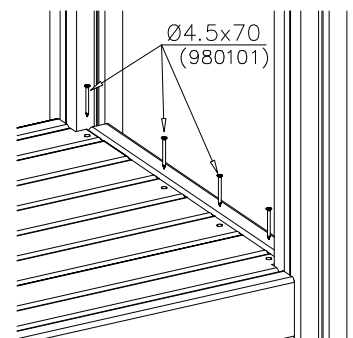

DET 1

DET 2

Naulanauha kannatinlistan puolelle.
Nail list to the bottom.

DET 3

① 900240	PCS 4	② 900342	PCS 2
			
Ø8x70		M8x16	
③ 901900	PCS 2	④ 901939	PCS 1
			
20.5x36.2x56		M12x70	
⑤ 909850	PCS 1	⑥ 980150	PCS 1
			
M8x25		M8	
⑦ 901182	PCS 1	⑧ 901902	PCS 2
			
Ø11/M8x40		30.7x60.9x100	
	PCS		PCS
	PCS		PCS
○ 907829	PCS 1	○ 907698	PCS 1
			
Ø33,7x1454		Ø33,7x2054	
○ 907817	PCS 1	○ 907695	PCS 1
			
Ø33,7x2554			