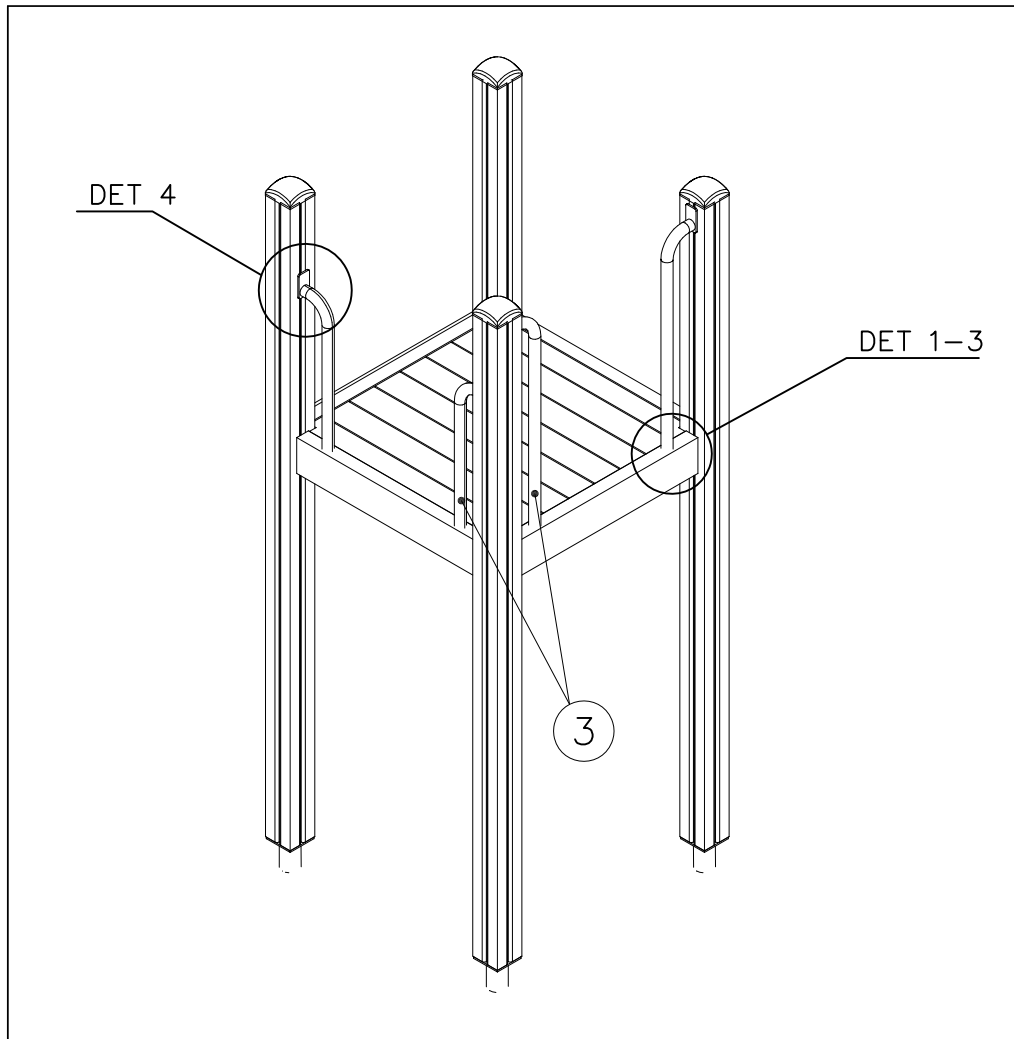

STRIP OPTIONS

706429

32x45x705

706429-602 DARK BROWN
706429-603 LIGHT BROWN
706429-604 LIGHT GRAY

① 900240	PCS	② 900727	PCS
	1		1
Ø8x70		M10x80	
	PCS		PCS
③ 907688	PCS	③ 907701	PCS
	1		1
765		545	
	PCS		PCS
	PCS		PCS
	PCS		PCS
	PCS		PCS