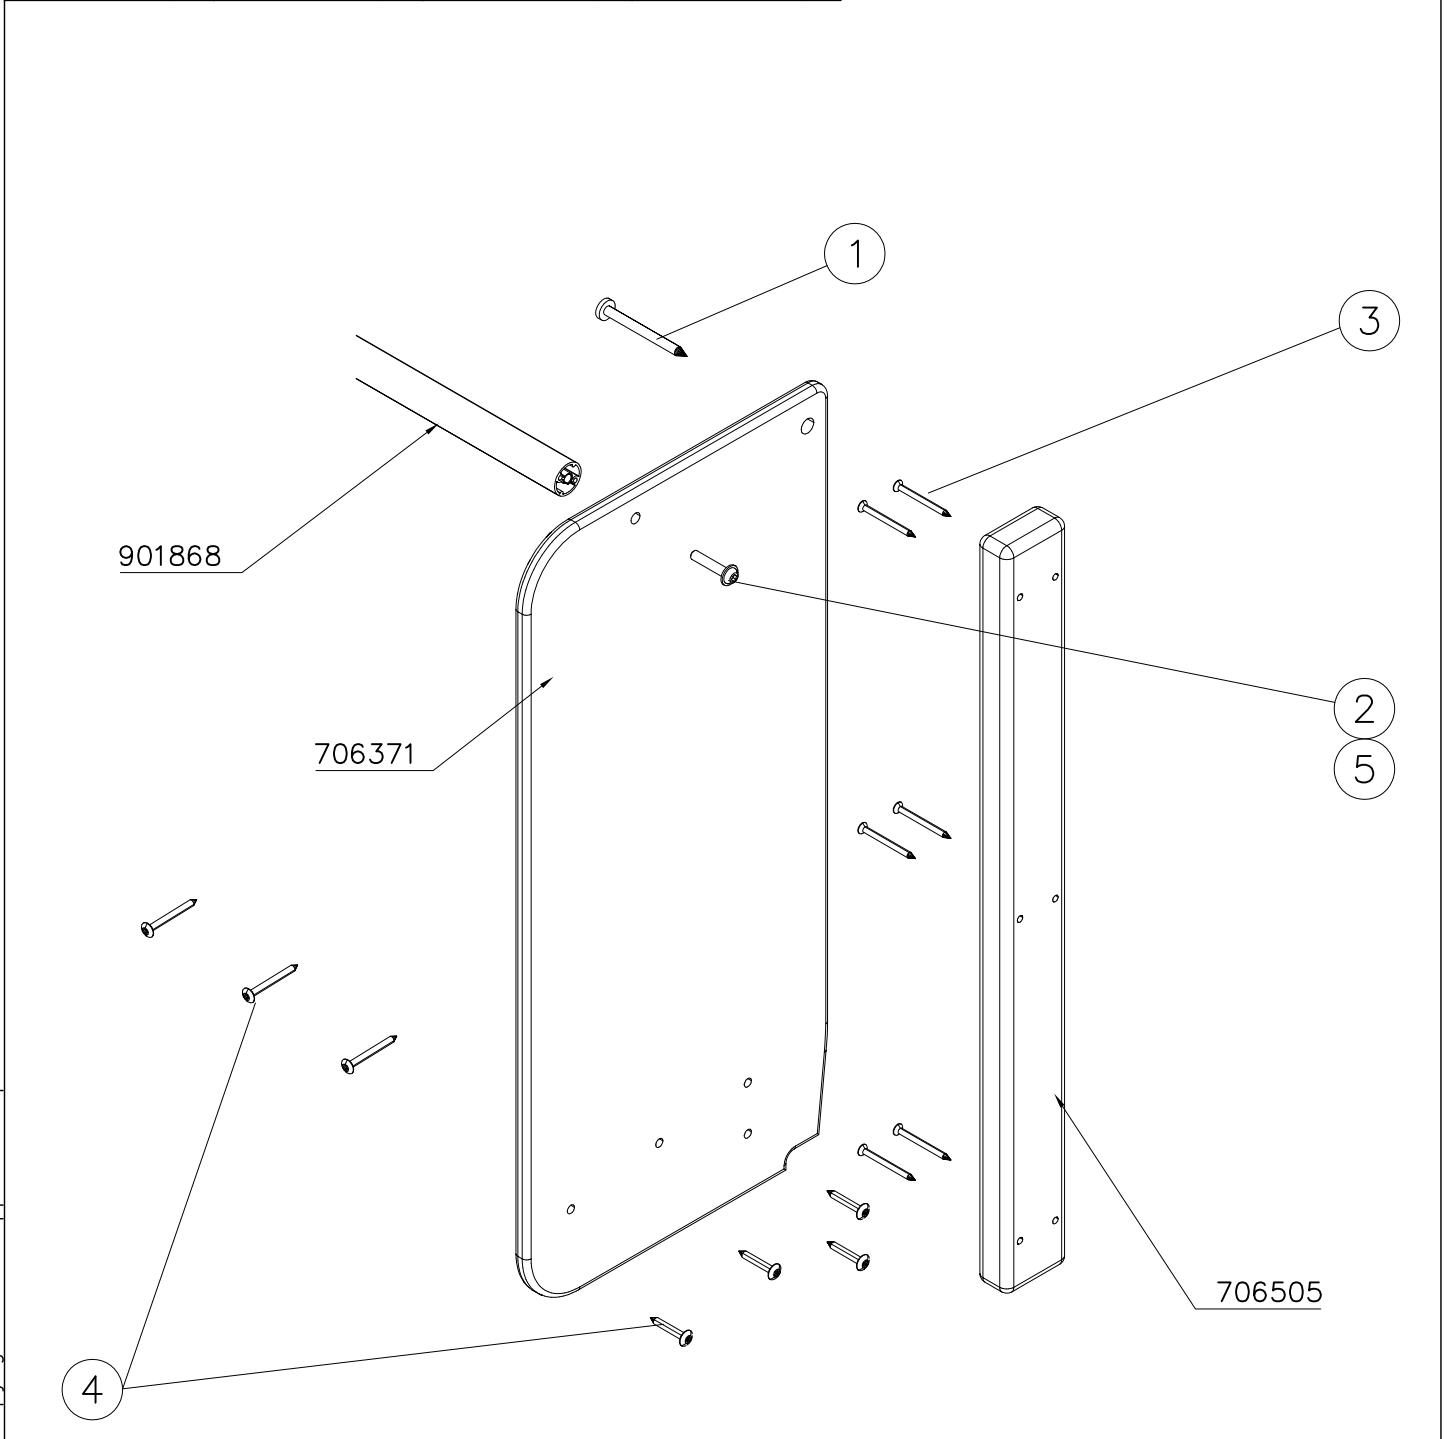

80M

SLIDE WOOD

DATE: 3.11.2017

2(5)

○ SLIDE	PCS	○ SLIDE	PCS	○ 706371	PCS	○ 706505	PCS	○ 901868	PCS	① 903093	PCS
	1		1		2		2		1		2
+1470		+870		15x345x750		35x70x730		Ø34x598		Ø8x90	
② 909876	PCS	③ 980100	PCS	④ 980128	PCS	⑤ 999561	PCS				
	2		12		11		1				
M8x40		Ø5x60		Ø7x40		10g					