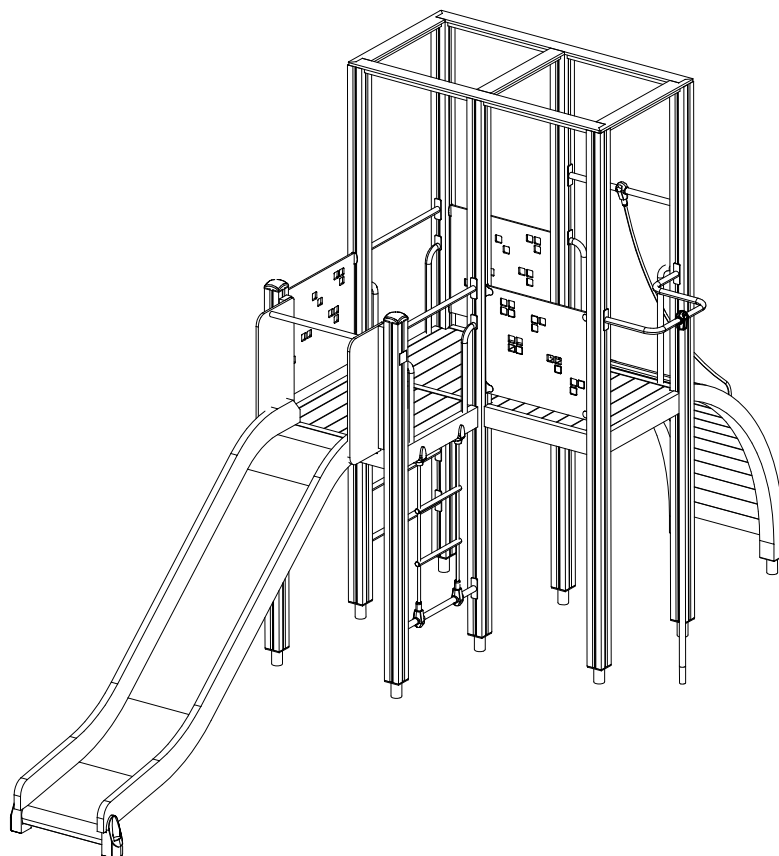

LAPPSET®

FINNO

ASENNUSOHJE
MONTERINGSANSVISNING
INSTALLATION INSTRUCTION
AUFBAUANLEITUNG
NOTICE D'INSTALLATION

DATE: 26.8.2016

137100M

EN/AS Impact Area 31.2 m²
Grid size = 500 mm

— EN/AS Impact Area 31.2 m²
- - - Falling Space 31.5 m²
Max Falling Height 1470 mm