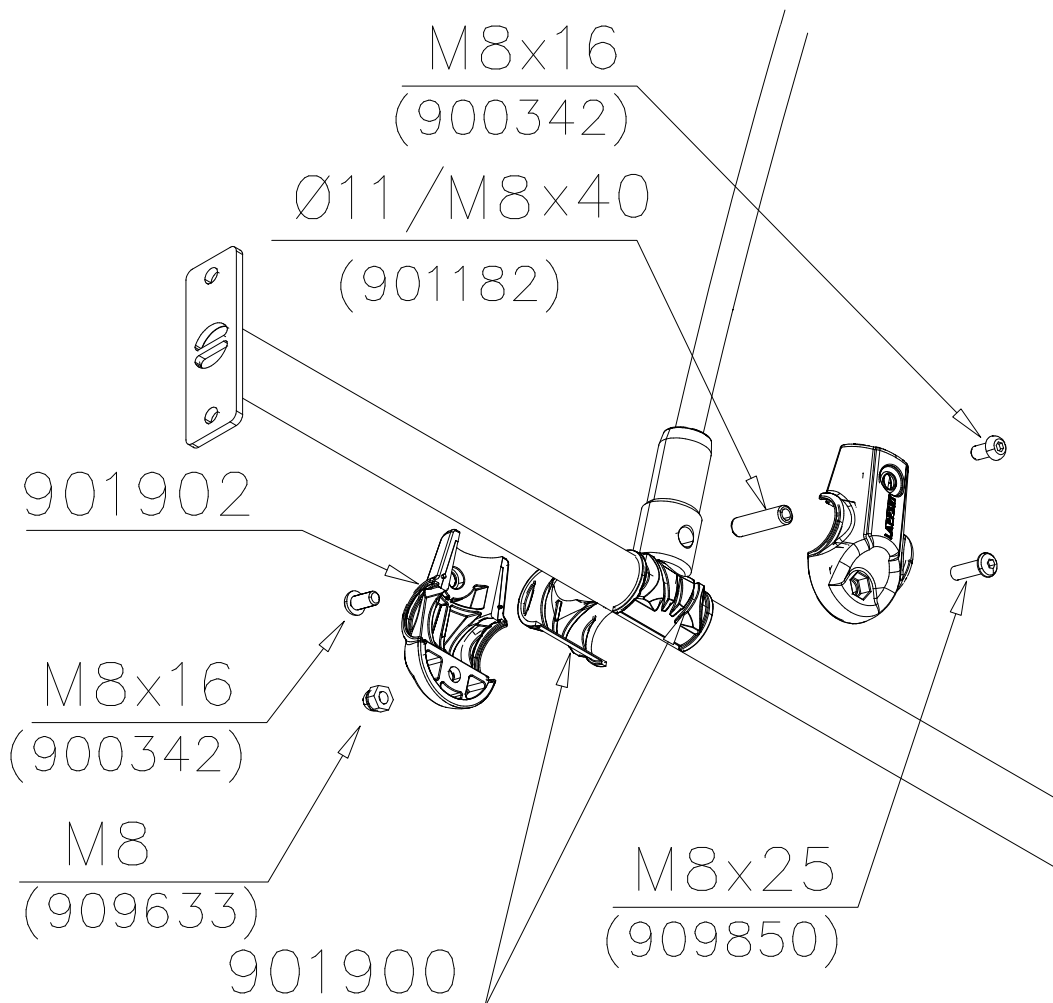

OPTIONS

	-301	BLUE
	-302	RED
	-303	BEIGE
	-304	GRAY
	-305	BLACK
	-306	YELLOW

DET 1

DET 2

DET 3

① 706428	PCS	② 706434	PCS
	2		2
15x93x888.5		15x93x1688.5	
③ 706435	PCS	④ 706429	PCS
	1		7
15x93x793.5		32x45x705	
⑤ 900850	PCS	⑥ 907911	PCS
	10		10
M6		M6x12	
⑦ 980123	PCS	⑧ 980128	PCS
	10		21
Ø7x60		Ø7x40	
	PCS		PCS

STRIP OPTIONS

706429

32x45x705

706429-602 DARK BROWN
706429-603 LIGHT BROWN
706429-604 LIGHT GRAY

① 900240	PCS	② 900727	PCS
	1		1
Ø8x70		M10x80	
	PCS		PCS
③ 907688	PCS	③ 907701	PCS
	1		1
765		545	
	PCS		PCS
	PCS		PCS
	PCS		PCS
	PCS		PCS