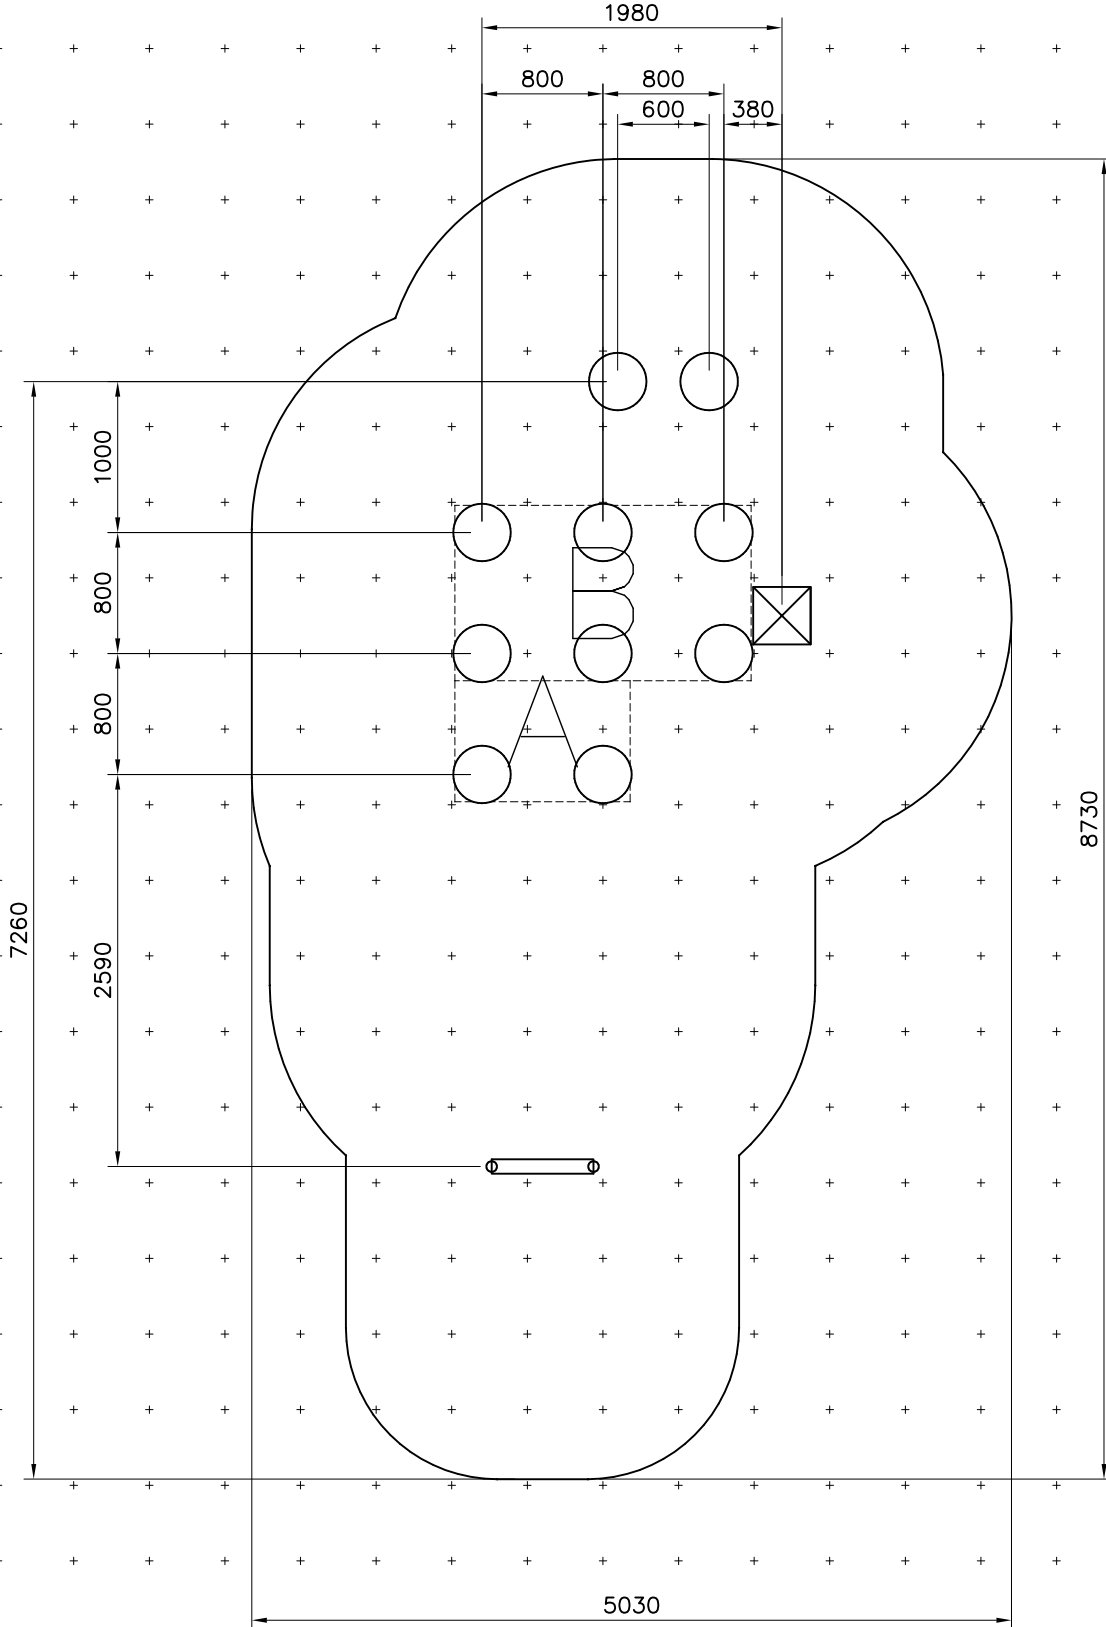

LAPPSET®

FINNO

ASENNUSOHJE
MONTERINGSANSVISNING
INSTALLATION INSTRUCTION
AUFBAUANLEITUNG
NOTICE D'INSTALLATION

DATE: 26.8.2016

137100M

EN/AS Impact Area 31.2 m²
Grid size = 500 mm

— EN/AS Impact Area 31.2 m²
- - - Falling Space 31.5 m²
Max Falling Height 1470 mm