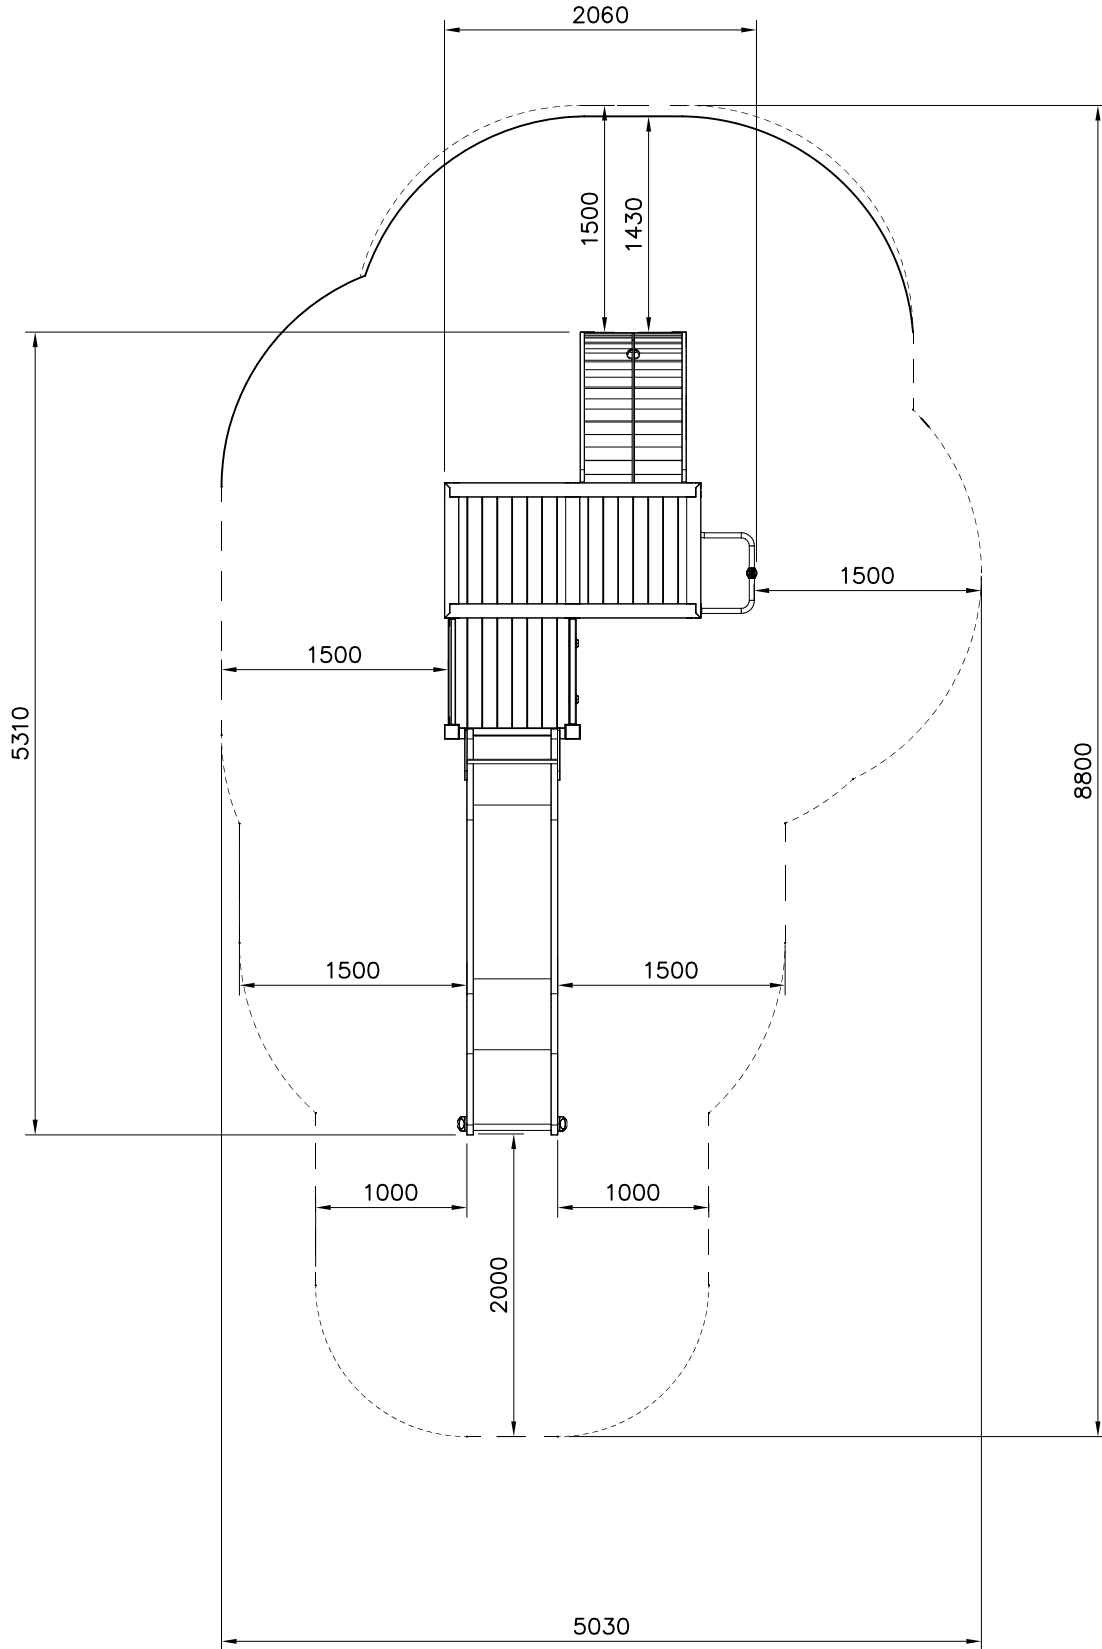

LAPPSET®

FINNO

ASENNUSOHJE
MONTERINGSANSVISNING
INSTALLATION INSTRUCTION
AUFBAUANLEITUNG
NOTICE D'INSTALLATION

DATE: 26.8.2016

137100M

EN/AS Impact Area 31.2 m²
Grid size = 500 mm

— EN/AS Impact Area 31.2 m²
- - - Falling Space 31.5 m²
Max Falling Height 1470 mm