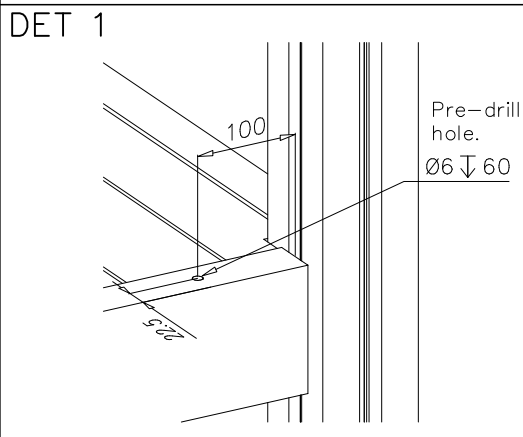

STRIP OPTIONS

706429

32x45x705

706429-602 DARK BROWN
706429-603 LIGHT BROWN
706429-604 LIGHT GRAY

① 900240	PCS	② 900727	PCS
	1		1
Ø8x70		M10x80	
	PCS		PCS
③ 907688	PCS	③ 907701	PCS
	1		1
765		545	
	PCS		PCS
	PCS		PCS
	PCS		PCS
	PCS		PCS

**Tuotekyltti tulee tuotteen mukana yhdellä seuraavista tavoista:****1) Metallinen tuotekyltti ja kiinnitysruuvit**

- Kiinnitä tuotekyltti ruuveilla tolppaan noin 2 metrin korkeuteen kuvan 1 mukaisesti.