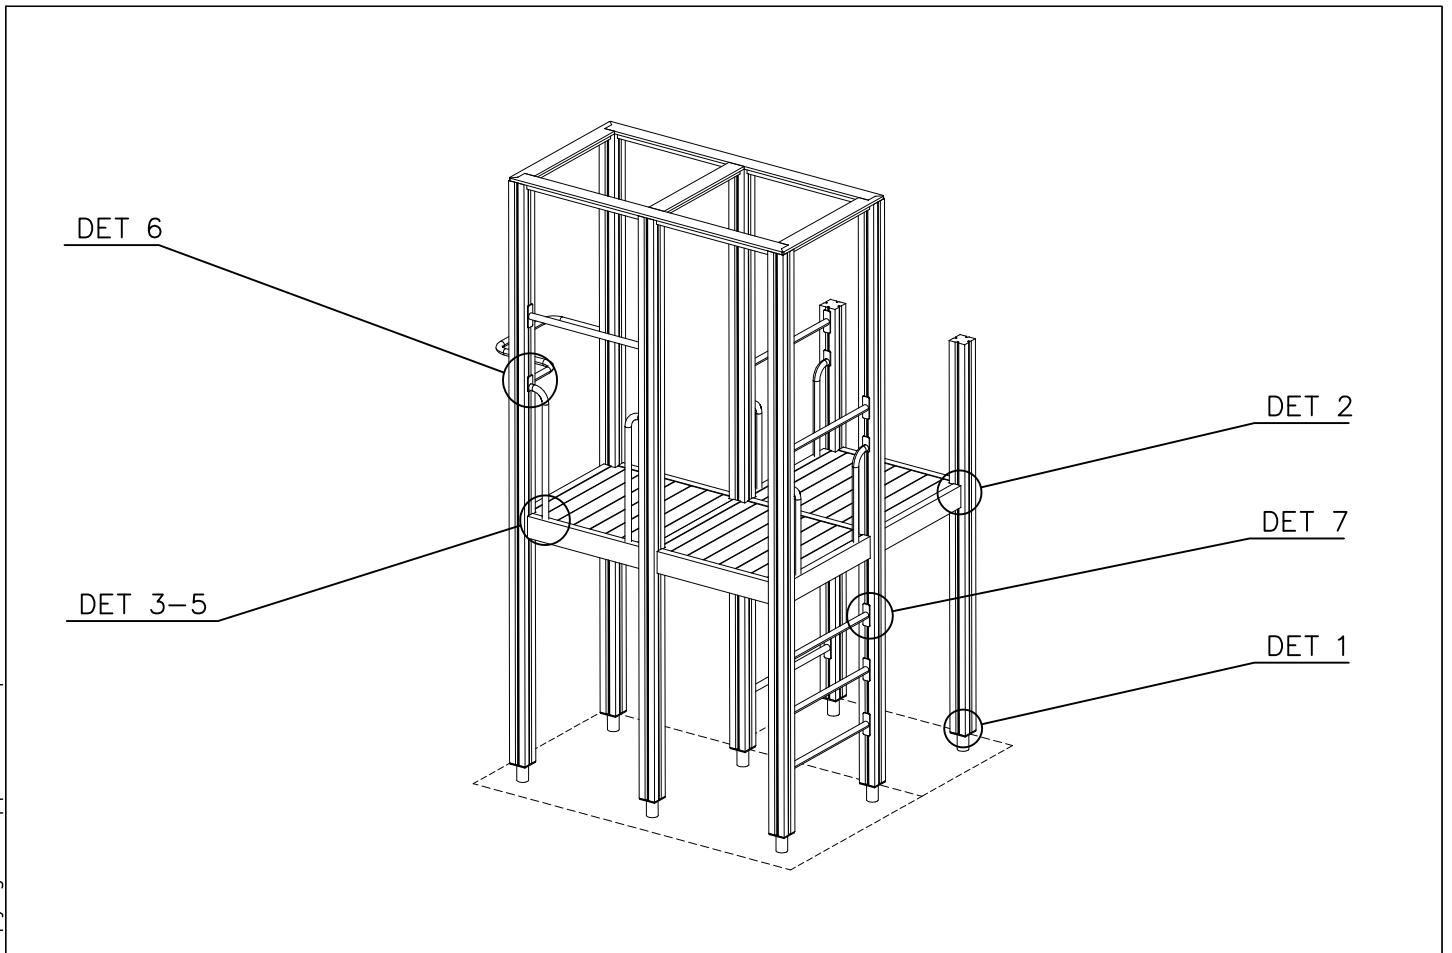

DET 1

DET 2

DET 3