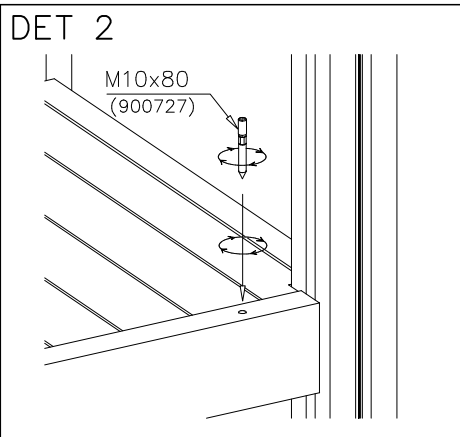

STRIP OPTIONS

706429

32x45x705

706429-602 DARK BROWN
706429-603 LIGHT BROWN
706429-604 LIGHT GRAY

① 900240	PCS	② 900727	PCS
	1		1
Ø8x70		M10x80	
	PCS		PCS
③ 907688	PCS	③ 907701	PCS
	1		1
765		545	
	PCS		PCS
	PCS		PCS
	PCS		PCS
	PCS		PCS