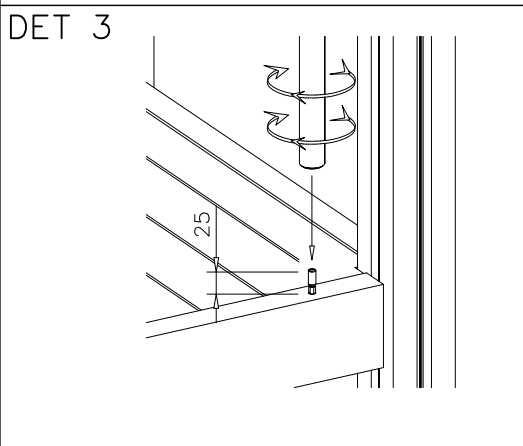

STRIP OPTIONS

706429

32x45x705

706429-602 DARK BROWN
706429-603 LIGHT BROWN
706429-604 LIGHT GRAY

① 900240	PCS	② 900727	PCS
	1		1
Ø8x70		M10x80	
	PCS		PCS
③ 907688	PCS	③ 907701	PCS
	1		1
765		545	
	PCS		PCS
	PCS		PCS
	PCS		PCS
	PCS		PCS

**Tuotekyltti tulee tuotteen mukana yhdellä seuraavista tavoista:****1) Metallinen tuotekyltti ja kiinnitysruuvit**

- Kiinnitä tuotekyltti ruuveilla tolppaan noin 2 metrin korkeuteen kuvan 1 mukaisesti.