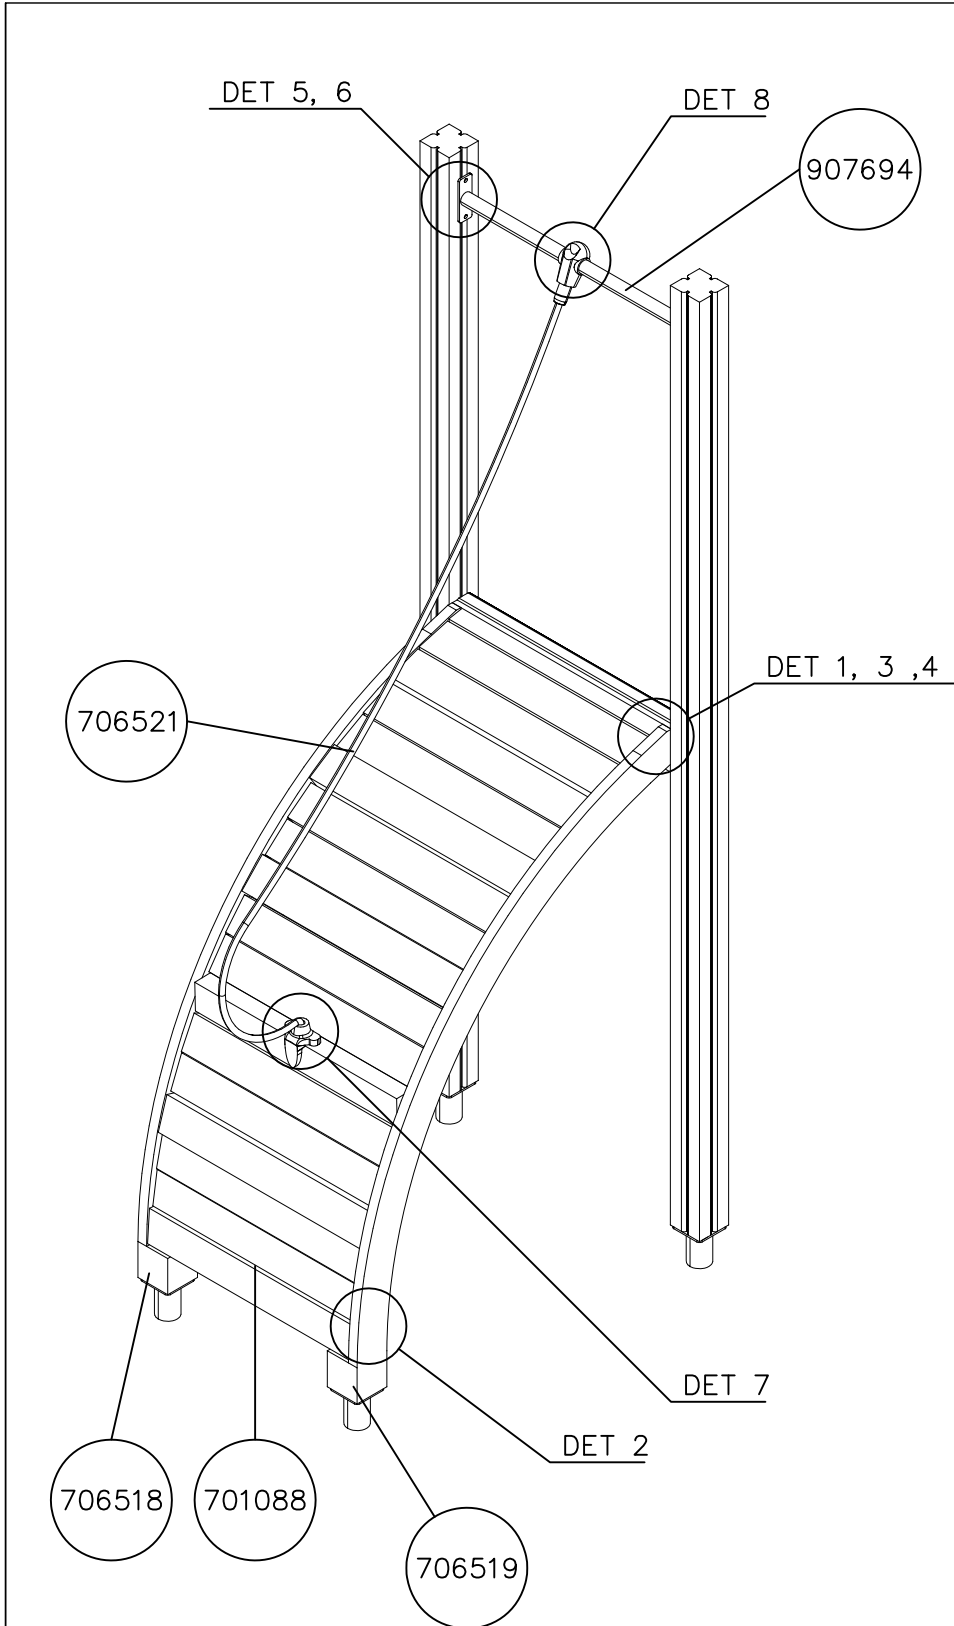

① 900240	PCS	② 900342	PCS
	12		2
Ø8x70		M8x16	
③ 901182	PCS	④ 901900	PCS
	1		2
Ø11/M8x40		20.5x36.2x56	
⑤ 901902	PCS	⑥ 909256	PCS
	2		4
30.7x60.9x100		Ø16/8.4x1.6	
⑦ 909633	PCS	⑧ 909850	PCS
	1		1
M8		M8x25	
⑨ 909855	PCS	⑩ 980107	PCS
	4		3
M8x35		Ø6x60	
⑪ 980123	PCS	⑫ 980128	PCS
	2		4
Ø7x60		Ø7x40	

○ 907694	PCS	○ 701088	PCS	○ 701092	PCS	○ 706521	PCS	○ 706518	PCS	○ 706519	PCS
	1		1		1		1		1		1
L 704		45x645x1670		15x120x700		L 2120		95x1005x1365		95x1005x1365