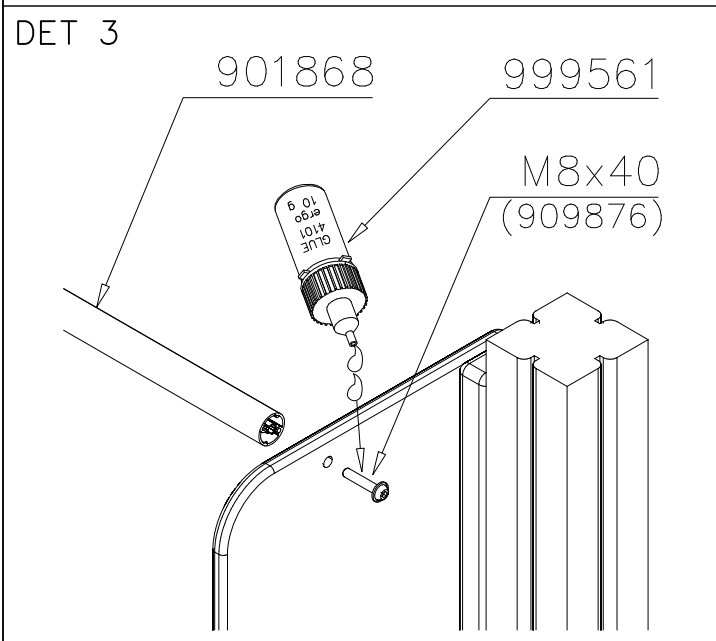

80M

SLIDE WOOD

DATE: 3.11.2017

2(5)

○ SLIDE	PCS	○ SLIDE	PCS	○ 706371	PCS	○ 706505	PCS	○ 901868	PCS	① 903093	PCS
	1		1		2		2		1		2
+1470		+870		15x345x750		35x70x730		Ø34x598		Ø8x90	
② 909876	PCS	③ 980100	PCS	④ 980128	PCS	⑤ 999561	PCS				
	2		12		11		1				
M8x40		Ø5x60		Ø7x40		10g					