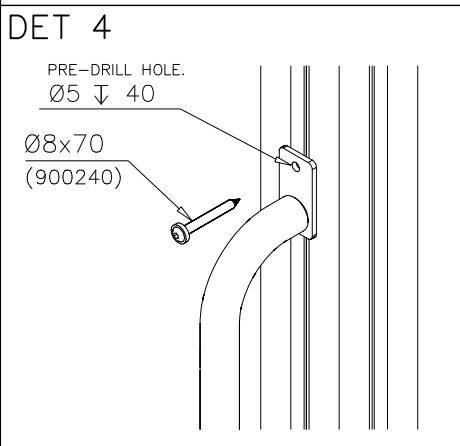

STRIP OPTIONS

706429

32x45x705

706429-602 DARK BROWN
706429-603 LIGHT BROWN
706429-604 LIGHT GRAY

① 900240	PCS	② 900727	PCS
	1		1
Ø8x70		M10x80	
	PCS		PCS
③ 907688	PCS	③ 907701	PCS
	1		1
765		545	
	PCS		PCS
	PCS		PCS
	PCS		PCS
	PCS		PCS

**Tuotekyltti tulee tuotteen mukana yhdellä seuraavista tavoista:****1) Metallinen tuotekyltti ja kiinnitysruuvit**

- Kiinnitä tuotekyltti ruuveilla tolppaan noin 2 metrin korkeuteen kuvan 1 mukaisesti.