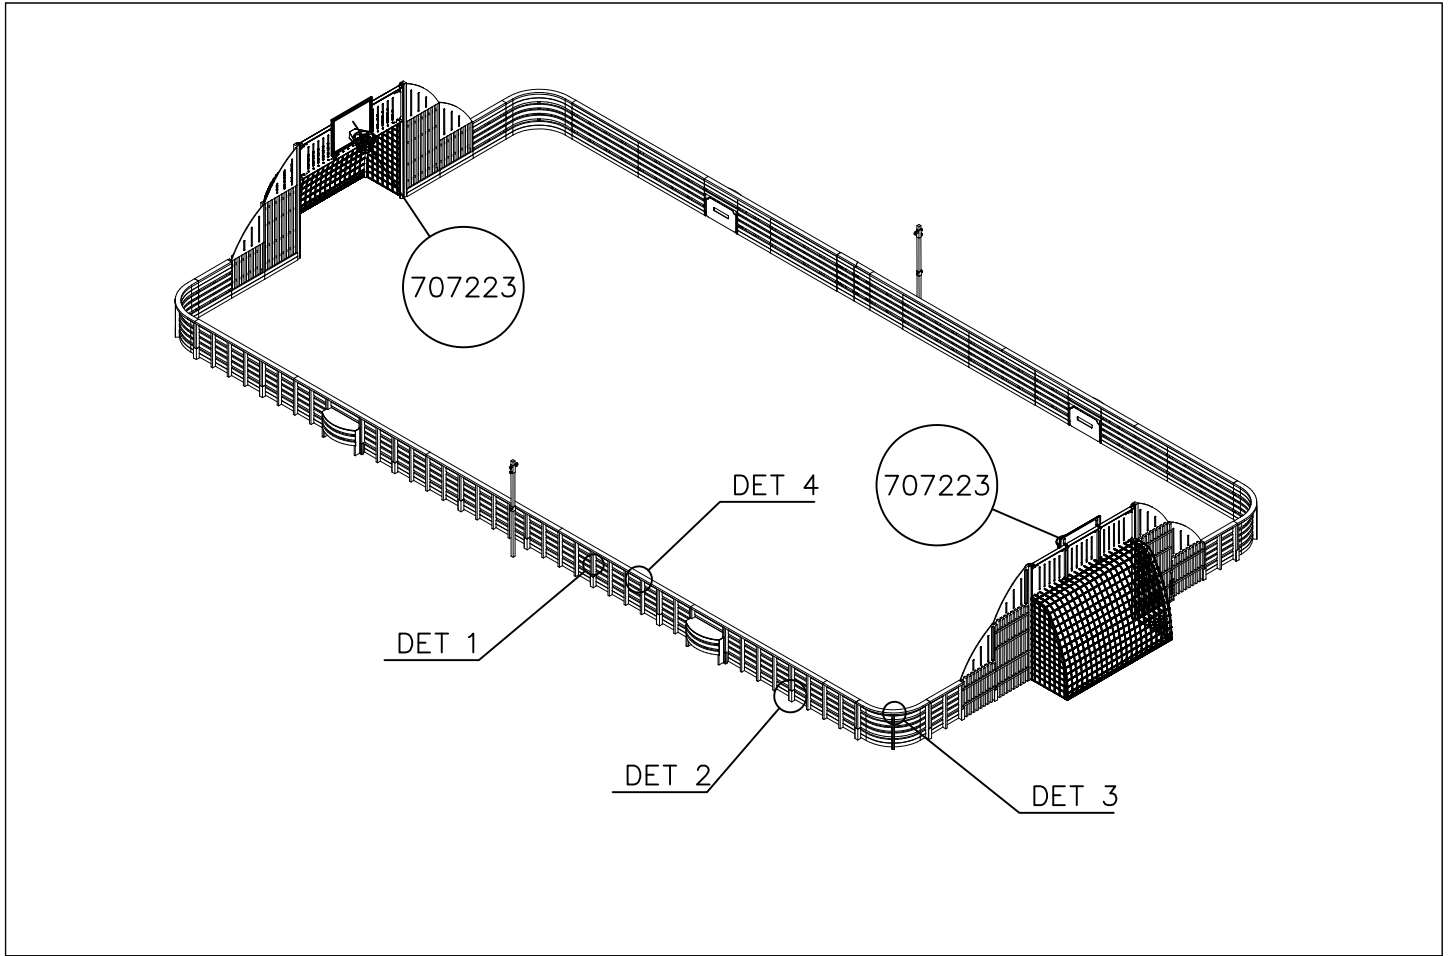

LAPPSET®

ARENA

ASENNUSOHJE
MONTERINGSANSVISNING
INSTALLATION INSTRUCTION
AUFBAUANLEITUNG
NOTICE D'INSTALLATION

DATE: 2.10.2020

Q14973

DATE: 2.10.2020

 <p>702019</p> <p>PCS</p> <p>9</p> <p>L 1000</p>	 <p>702021</p> <p>PCS</p> <p>15</p> <p>L 2000</p>	 <p>702038</p> <p>PCS</p> <p>4</p>	 <p>702228</p> <p>PCS</p> <p>5</p> <p>L 1000</p>	 <p>702248</p> <p>PCS</p> <p>4</p>	 <p>702269</p> <p>PCS</p> <p>1</p> <p>10x125x520</p>
 <p>702286</p> <p>PCS</p> <p>1</p> <p>65x65</p>	 <p>702448</p> <p>PCS</p> <p>1</p>	 <p>704250-705</p> <p>PCS</p> <p>8</p> <p>990x980x15</p>	 <p>707204-705</p> <p>PCS</p> <p>4</p> <p>15x814x992</p>	 <p>707208-705</p> <p>PCS</p> <p>2</p> <p>15x814x925</p>	 <p>707223</p> <p>PCS</p> <p>2</p>
 <p>708368</p> <p>PCS</p> <p>2</p>	 <p>708369</p> <p>PCS</p> <p>2</p>	 <p>708383</p> <p>PCS</p> <p>29</p>	 <p>708384</p> <p>PCS</p> <p>2</p>	 <p>708557</p> <p>PCS</p> <p>1</p>	 <p>902434</p> <p>PCS</p> <p>70</p>
 <p>904900</p> <p>PCS</p> <p>8</p> <p>45x45x3x875</p>	 <p>905051</p> <p>PCS</p> <p>192</p> <p>Ø24/8.4</p>	 <p>909203</p> <p>PCS</p> <p>96</p> <p>M8x75</p>	 <p>980114</p> <p>PCS</p> <p>4</p> <p>Ø4x20</p>	 <p>980122</p> <p>PCS</p> <p>4</p> <p>Ø5x30</p>	 <p>980128</p> <p>PCS</p> <p>140</p> <p>Ø7x40</p>
 <p>980150</p> <p>PCS</p> <p>96</p> <p>M8</p>	 <p>A00565-1</p> <p>PCS</p> <p>4</p>	 <p>P01444</p> <p>PCS</p> <p>2</p> <p>L 3000</p>	 <p>P01445</p> <p>PCS</p> <p>8</p> <p>L 4000</p>		
	PCS		PCS		PCS
	PCS		PCS		PCS

La plaque d'informations produit est livrée sous l'une de ces 3 formes :

1) Plaque métallique et vis

- Fixez la plaque à l'aide des vis.

2) Etiquette autocollante

- Avant de coller l'étiquette, nettoyez le composant métallique peint ou la plaque de contreplaqué, de toute saleté. La surface doit être sèche (voir image 2).
- Attention, ne pas coller l'étiquette sur une surface lamellé-collée irrégulière ou sur du bois peint.