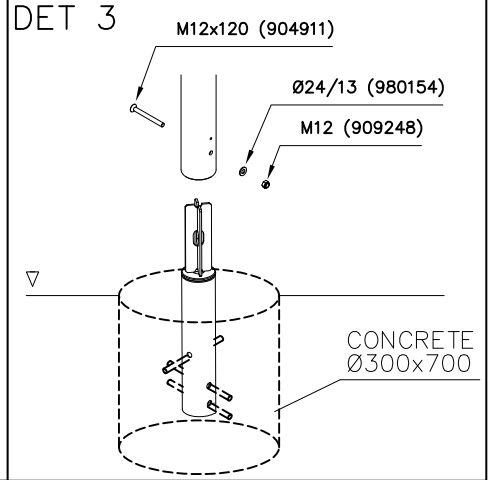

① 902433	PCS	② 900240	PCS
	1		6
		Ø8x70	
	PCS		PCS
	PCS		PCS
	PCS		PCS

DET 1 ARENA SIDE

DET 2 ARENA END

①	904919	PCS	②	908086	PCS
		2			2
	Ø88.9x530			Ø88.9x610	
		PCS			PCS
		PCS			PCS
		PCS			PCS
		PCS			PCS
		PCS			PCS
		PCS			PCS
		PCS			PCS

① 708549	PCS	② 708744	PCS
	1		1
③ 905051	PCS	④ 909266	PCS
	12		6
Ø24/8.4		M8x50	
⑤ 909829	PCS	⑥ 909883	PCS
	1		1
⑦ 980150	PCS	⑧ 980157	PCS
	6		16
M8		M6	
⑨ 980158	PCS	⑩ 900351	PCS
	32		16
Ø12/6.4		M6x20	

DET 1

DET 2

*Note

Washer (980158) between the hinge and bolt
Aluslevy (980158) saranan ja pultin väliin

① P03059	PCS	② 900240	PCS
	1		8
		Ø8x70	
	PCS	④ 903059	PCS
			2
	PCS		PCS
⑦ 980123	PCS		PCS
	6		
Ø7x60			
	PCS		PCS
	PCS		PCS
	PCS		PCS

Tuotekyltti tulee tuotteen mukana yhdellä seuraavista tavoista:

1) Metallinen tuotekyltti ja kiinnitysruuvit

- Kiinnitä tuotekyltti ruuveilla tolppaan noin 2 metrin korkeuteen kuvan 1 mukaisesti.

2) Tuotekyltitarra