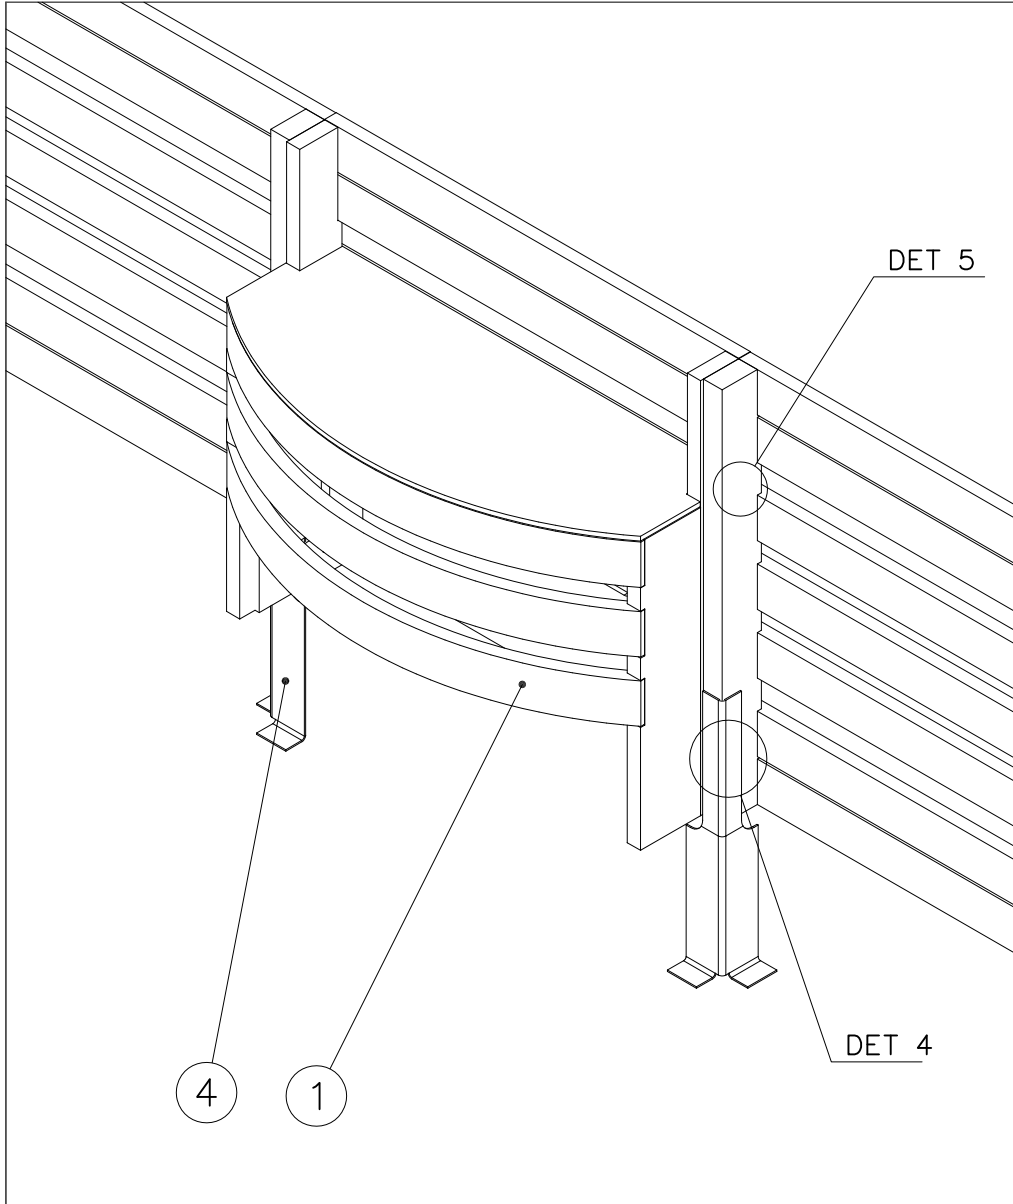

DET 1

DET 2

*Note

Washer (980158) between the hinge and bolt
Aluslevy (980158) saranan ja pultin väliin

① P03059	PCS	② 900240	PCS
	1		8
		Ø8x70	
	PCS	④ 903059	PCS
			2
	PCS		PCS
⑦ 980123	PCS		PCS
	6		
Ø7x60			
	PCS		PCS
	PCS		PCS
	PCS		PCS

Tuotekyltti tulee tuotteen mukana yhdellä seuraavista tavoista:

1) Metallinen tuotekyltti ja kiinnitysruuvit

- Kiinnitä tuotekyltti ruuveilla tolppaan noin 2 metrin korkeuteen kuvan 1 mukaisesti.

2) Tuotekyltitarra