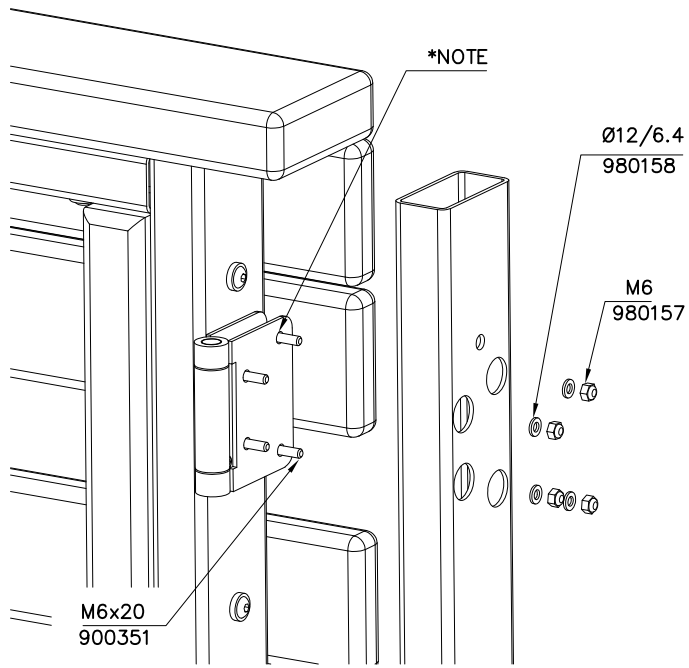

① 902433	PCS	② 900240	PCS
	1		6
		Ø8x70	
	PCS		PCS
	PCS		PCS
	PCS		PCS

DET 1 ARENA SIDE

DET 2 ARENA END

①	904919	PCS	②	908086	PCS
		2			2
	Ø88.9x530			Ø88.9x610	
		PCS			PCS
		PCS			PCS
		PCS			PCS
		PCS			PCS
		PCS			PCS
		PCS			PCS
		PCS			PCS

DET 1

DET 2

*Note

Washer (980158) between the hinge and bolt
Aluslevy (980158) saranan ja pultin väliin

① P03059	PCS	② 900240	PCS
	1		8
		Ø8x70	
	PCS	④ 903059	PCS
			2
	PCS		PCS
⑦ 980123	PCS		PCS
	6		
Ø7x60			
	PCS		PCS
	PCS		PCS
	PCS		PCS