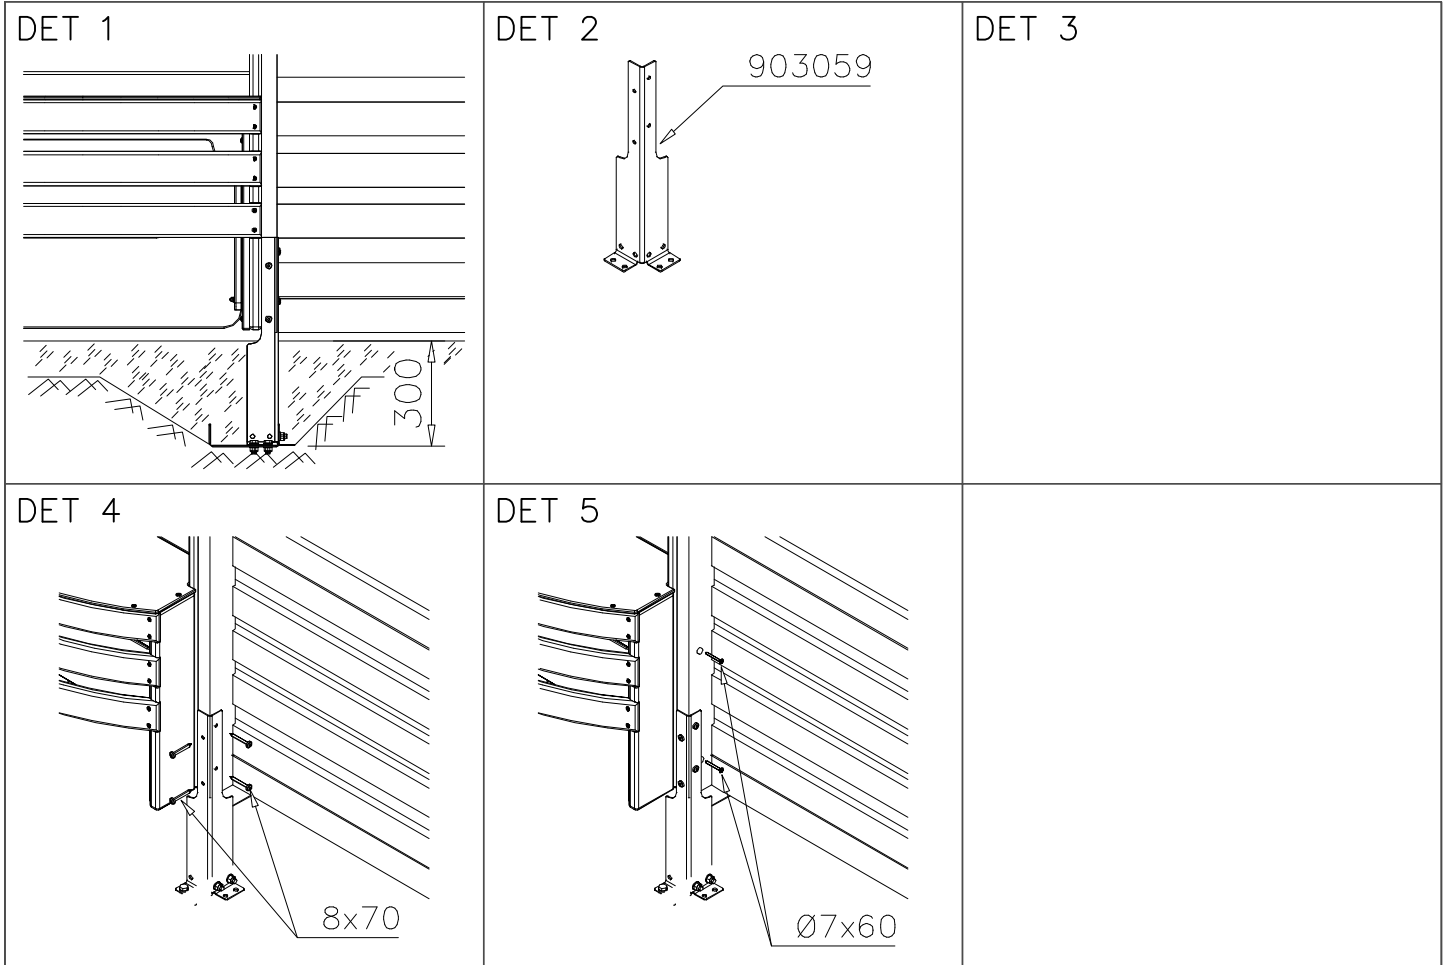

DET 1

DET 2

*Note

Washer (980158) between the hinge and bolt
Aluslevy (980158) saranan ja pultin väliin

① P03059	PCS	② 900240	PCS
	1		8
		Ø8x70	
	PCS	④ 903059	PCS
			2
	PCS		PCS
⑦ 980123	PCS		PCS
	6		
Ø7x60			
	PCS		PCS
	PCS		PCS
	PCS		PCS

Tuotekyltti tulee tuotteen mukana yhdellä seuraavista tavoista:

1) Metallinen tuotekyltti ja kiinnitysruuvit

- Kiinnitä tuotekyltti ruuveilla tolppaan noin 2 metrin korkeuteen kuvan 1 mukaisesti.

2) Tuotekyltitarra