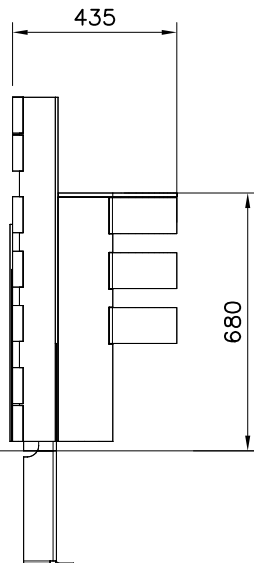

① 902433	PCS	② 900240	PCS
	1		6
		Ø8x70	
	PCS		PCS
	PCS		PCS
	PCS		PCS

DET 1 ARENA SIDE

DET 2 ARENA END

①	904919	PCS	②	908086	PCS
		2			2
	Ø88.9x530			Ø88.9x610	
		PCS			PCS
		PCS			PCS
		PCS			PCS
		PCS			PCS
		PCS			PCS
		PCS			PCS
		PCS			PCS

① 708549	PCS	② 708744	PCS
	1		1
③ 905051	PCS	④ 909266	PCS
	12		6
Ø24/8.4		M8x50	
⑤ 909829	PCS	⑥ 909883	PCS
	1		1
⑦ 980150	PCS	⑧ 980157	PCS
	6		16
M8		M6	
⑨ 980158	PCS	⑩ 900351	PCS
	32		16
Ø12/6.4		M6x20	

DET 1

DET 2

*Note

Washer (980158) between the hinge and bolt
Aluslevy (980158) saranan ja pultin väliin

① P03059	PCS	② 900240	PCS
	1		8
		Ø8x70	
	PCS	④ 903059	PCS
			2
	PCS		PCS
⑦ 980123	PCS		PCS
	6		
Ø7x60			
	PCS		PCS
	PCS		PCS
	PCS		PCS

Tuotekyltti tulee tuotteen mukana yhdellä seuraavista tavoista:

1) Metallinen tuotekyltti ja kiinnitysruuvit

- Kiinnitä tuotekyltti ruuveilla tolppaan noin 2 metrin korkeuteen kuvan 1 mukaisesti.

2) Tuotekyltitarra