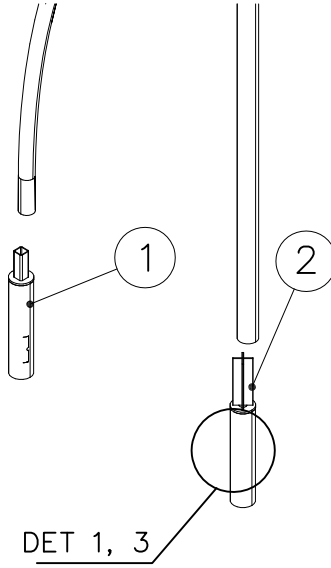

① 902433	PCS	② 900240	PCS
	1		6
		Ø8x70	
	PCS		PCS
	PCS		PCS
	PCS		PCS

DET 1 ARENA SIDE

DET 2 ARENA END

①	904919	PCS	②	908086	PCS
		2			2
	Ø88.9x530			Ø88.9x610	
		PCS			PCS
		PCS			PCS
		PCS			PCS
		PCS			PCS
		PCS			PCS
		PCS			PCS
		PCS			PCS

DET 1

DET 2

*Note

Washer (980158) between the hinge and bolt
Aluslevy (980158) saranan ja pultin väliin

① P03059	PCS	② 900240	PCS
	1		8
		Ø8x70	
	PCS	④ 903059	PCS
			2
	PCS		PCS
⑦ 980123	PCS		PCS
	6		
Ø7x60			
	PCS		PCS
	PCS		PCS
	PCS		PCS