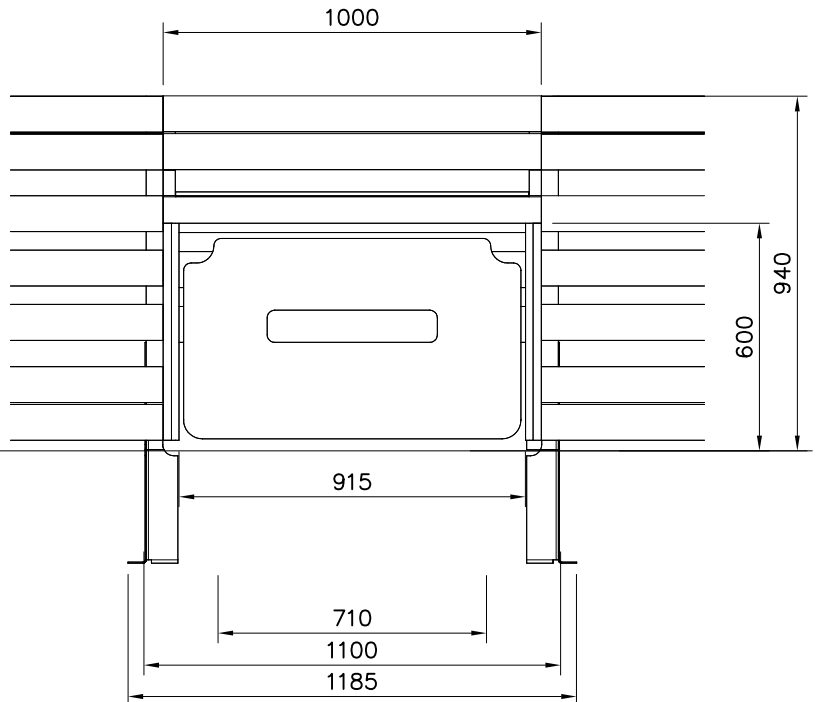

① 902433	PCS	② 900240	PCS
	1		6
		Ø8x70	
	PCS		PCS
	PCS		PCS
	PCS		PCS

DET 1 ARENA SIDE

DET 2 ARENA END

①	904919	PCS	②	908086	PCS
		2			2
	Ø88.9x530			Ø88.9x610	
		PCS			PCS
		PCS			PCS
		PCS			PCS
		PCS			PCS
		PCS			PCS
		PCS			PCS
		PCS			PCS

DET 1

DET 2

*Note

Washer (980158) between the hinge and bolt
Aluslevy (980158) saranan ja pultin väliin

① P03059	PCS	② 900240	PCS
	1		8
		Ø8x70	
	PCS	④ 903059	PCS
			2
	PCS		PCS
⑦ 980123	PCS		PCS
	6		
Ø7x60			
	PCS		PCS
	PCS		PCS
	PCS		PCS