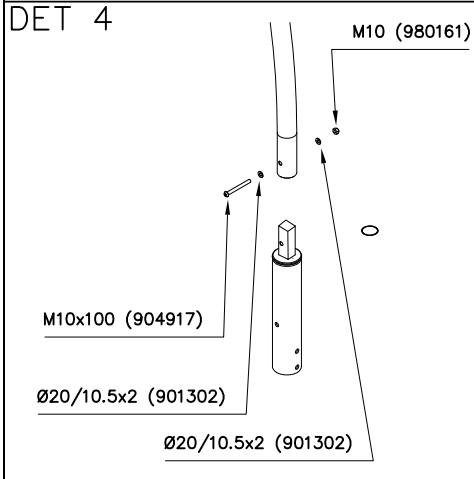

① 902433	PCS	② 900240	PCS
	1		6
		Ø8x70	
	PCS		PCS
	PCS		PCS
	PCS		PCS

DET 1 ARENA SIDE

DET 2 ARENA END

①	904919	PCS	②	908086	PCS
		2			2
	Ø88.9x530			Ø88.9x610	
		PCS			PCS
		PCS			PCS
		PCS			PCS
		PCS			PCS
		PCS			PCS
		PCS			PCS
		PCS			PCS

① 708549	PCS	② 708744	PCS
	1		1
③ 905051	PCS	④ 909266	PCS
	12		6
Ø24/8.4		M8x50	
⑤ 909829	PCS	⑥ 909883	PCS
	1		1
⑦ 980150	PCS	⑧ 980157	PCS
	6		16
M8		M6	
⑨ 980158	PCS	⑩ 900351	PCS
	32		16
Ø12/6.4		M6x20	

DET 1

DET 2

*Note

Washer (980158) between the hinge and bolt
Aluslevy (980158) saranan ja pultin väliin

① P03059	PCS	② 900240	PCS
	1		8
		Ø8x70	
	PCS	④ 903059	PCS
			2
	PCS		PCS
⑦ 980123	PCS		PCS
	6		
Ø7x60			
	PCS		PCS
	PCS		PCS
	PCS		PCS

Tuotekyltti tulee tuotteen mukana yhdellä seuraavista tavoista:

1) Metallinen tuotekyltti ja kiinnitysruuvit

- Kiinnitä tuotekyltti ruuveilla tolppaan noin 2 metrin korkeuteen kuvan 1 mukaisesti.

2) Tuotekyltitarra