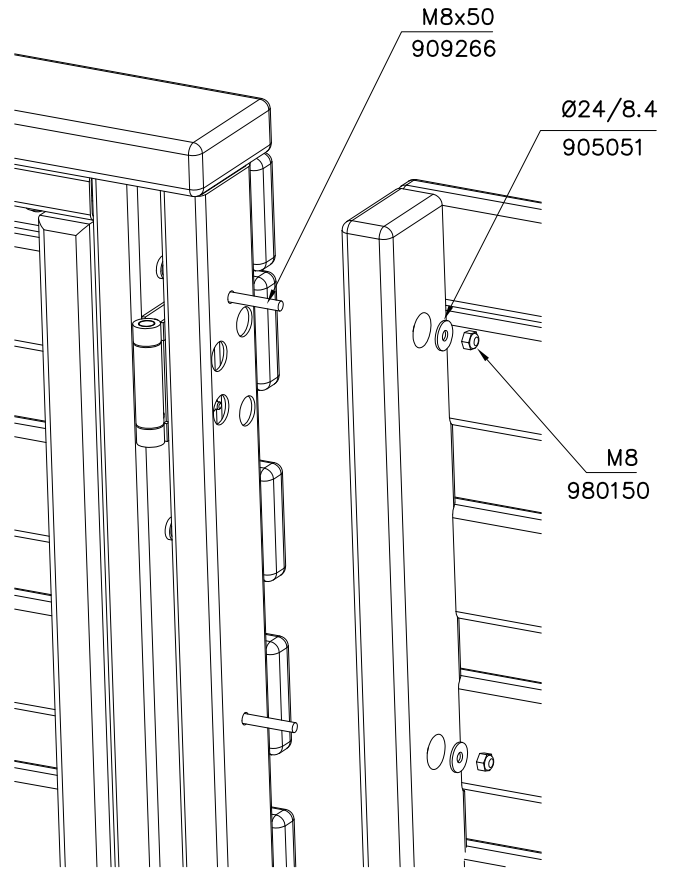

① 902433	PCS	② 900240	PCS
	1		6
		Ø8x70	
	PCS		PCS
	PCS		PCS
	PCS		PCS

DET 1 ARENA SIDE

DET 2 ARENA END

①	904919	PCS	②	908086	PCS
		2			2
	Ø88.9x530			Ø88.9x610	
		PCS			PCS
		PCS			PCS
		PCS			PCS
		PCS			PCS
		PCS			PCS
		PCS			PCS
		PCS			PCS

DET 1

DET 2

*Note

Washer (980158) between the hinge and bolt
Aluslevy (980158) saranan ja pultin väliin

① P03059	PCS	② 900240	PCS
	1		8
		Ø8x70	
	PCS	④ 903059	PCS
			2
	PCS		PCS
⑦ 980123	PCS		PCS
	6		
Ø7x60			
	PCS		PCS
	PCS		PCS
	PCS		PCS