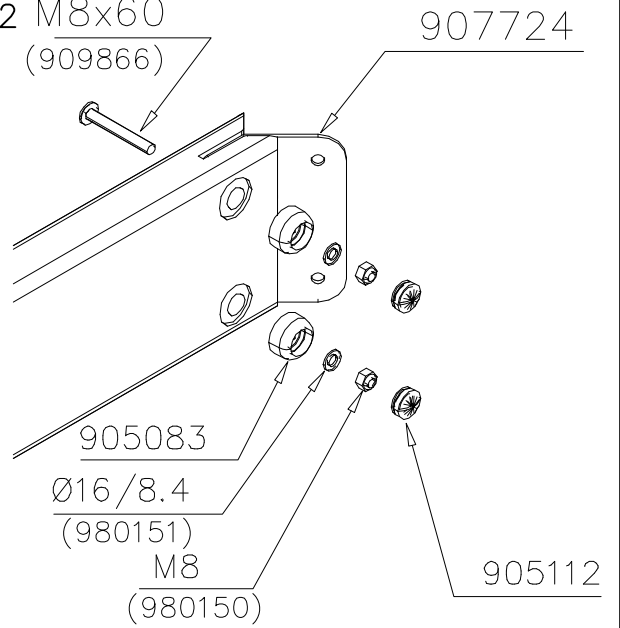

DET 7

DET 8

① 008986	PCS	② 706443	PCS
	1		2
750x750		32x45x702	
③ 900240	PCS	④ 980101	PCS
	6		8
Ø8x70		Ø4.5x70	
	PCS		PCS
	PCS		PCS
	PCS		PCS

DET 1

DET 2

Naulanauha kannatinlistan puolelle.
Nail list to the bottom.

DET 3

① 706510	PCS	② 907724	PCS
	1		2
45x120x1030			
③ 905083	PCS	④ 909866	PCS
	4		4
Ø32		M8x60	
⑤ 980151	PCS	⑥ 980150	PCS
	4		4
Ø16/8.4		M8	
⑦ 905112	PCS	⑧ 900240	PCS
	4		4
Ø22		Ø8x70	

BOOM OPTIONS		
706510	706510-602	DARK BROWN
	706510-603	LIGHT BROWN
	706510-604	LIGHT GRAY
		
45x120x1030		

DET 1

DET 2 M8x60
 (909866)

DET 3

① 900240	PCS	② 900342	PCS
	4		2
Ø8x70		M8x16	
③ 901900	PCS	④ 901939	PCS
	2		1
20.5x36.2x56		M12x70	
⑤ 909850	PCS	⑥ 980150	PCS
	1		1
M8x25		M8	
⑦ 901182	PCS	⑧ 901902	PCS
	1		2
Ø11/M8x40		30.7x60.9x100	
	PCS		PCS
	PCS		PCS
○ 907829	PCS	○ 907698	PCS
	1		1
Ø33,7x1454		Ø33,7x2054	
○ 907817	PCS	○ 907695	PCS
	1		1
Ø33,7x2554			