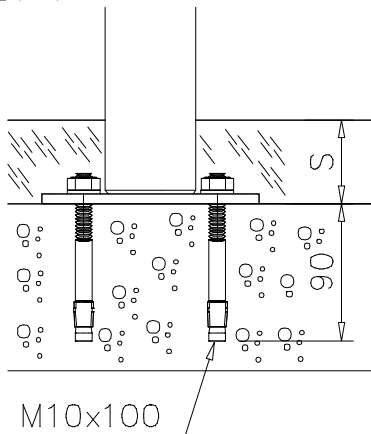

### ROPE LADDER OPTIONS

xxxxxx-301	BLUE
xxxxxx-302	RED
xxxxxx-303	BEIGE
xxxxxx-304	GRAY
xxxxxx-305	BLACK
xxxxxx-306	YELLOW

DET 1, 2, 3

① 909531	PCS	① 909513	PCS
	1		1
		60°	
① 909514	PCS	① 902056	PCS
	1		1
		75°	57°
① 902062	PCS		PCS
	1		
		70°	
	PCS		PCS
	PCS		PCS
② 909628	PCS		PCS
	4		
M10x100			

DET 1

M10x100

DET 2

DET 3

**LAPPSET®**  
**BETON FOUNDATION**

**FOOT**

DATE: 27.10.2015

**1(1)**