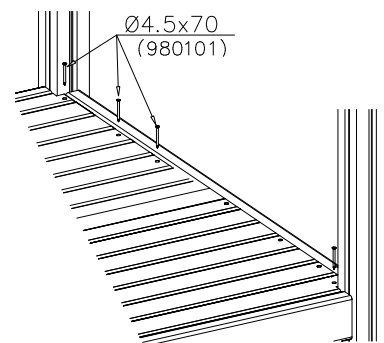

DET 1

DET 2

Naulanauha kannatinlistan puolelle.  
Nail list to the bottom.

DET 3

① 707485	PCS	② 707482	PCS
	2		2
		90x145x1540	
③ 707483	PCS	④ 706499	PCS
	2		1
90x145x2310		L 860	
⑤ 007969	PCS	⑥ 908228	PCS
	1		1
		L 2950	
⑦ 908231	PCS	⑧ 908232	PCS
	2		1
L 1950		L 1520	
⑨ 929830	PCS	⑩ 903093	PCS
	1		3
300x300		Ø8x90	
⑪ 900240	PCS	⑫ 909649	PCS
	40		8
Ø8x70		HPM 24/L	
⑬ 009928	PCS	⑭ 929917	PCS
	1		28
600x600		M20x50	
⑮ 909859	PCS	⑯ 929918	PCS
	56		28
Ø37/21		M20	