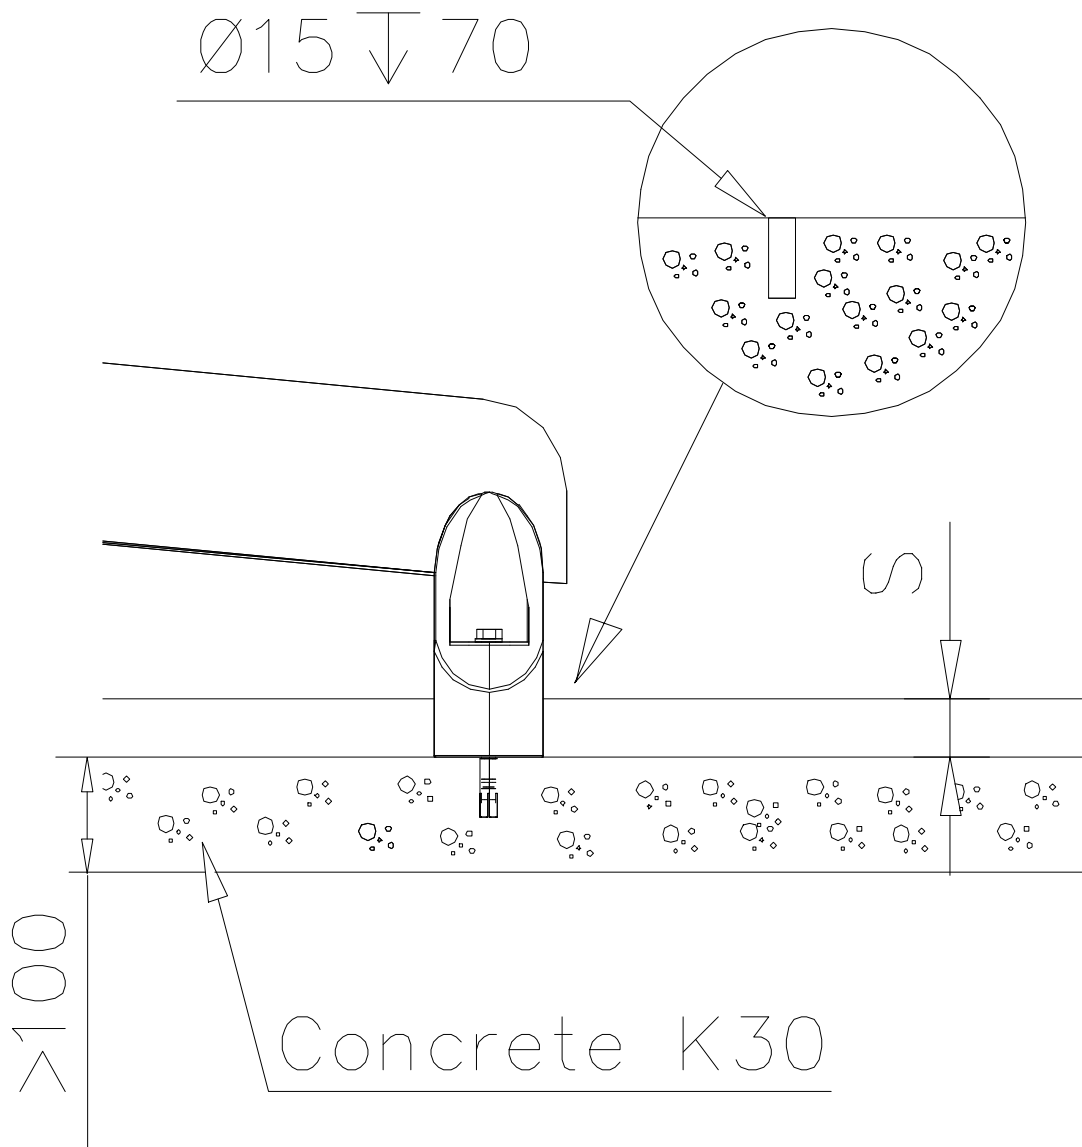

# SLIDE WOOD

DATE: 3.11.2017

4(5)

○ 901879	PCS	⑥ 909509	PCS	⑦ 909139	PCS	⑧ 980154	PCS	⑨ 980128	PCS
	2		2		2		4		6
		M12x50		M12x130		Ø24/13		Ø7x40	

DET 7

Insert sheet metal IN to the plastic cover.

DET 8

① 903176	PCS	② 909852	PCS
	6		6
		M8x30	
③ 909256	PCS	④ 909633	PCS
	6		6
Ø16/8.4x1.6		M8	
⑤ 980123	PCS		PCS
	6		
Ø7x60			
	PCS		PCS