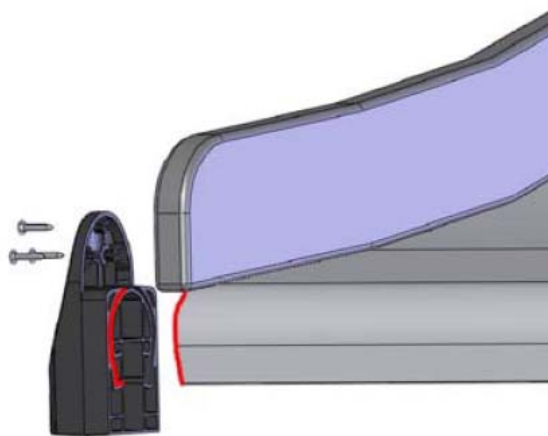

# SLIDE WOOD

DATE: 3.11.2017

4(5)

○ 901879	PCS	⑥ 909509	PCS	⑦ 909139	PCS	⑧ 980154	PCS	⑨ 980128	PCS
	2		2		2		4		6
		M12x50		M12x130		Ø24/13		Ø7x40	

DET 7

Insert sheet metal IN to the plastic cover.

DET 8

① 903176	PCS	② 909852	PCS
	6		6
		M8x30	
③ 909256	PCS	④ 909633	PCS
	6		6
Ø16/8.4x1.6		M8	
⑤ 980123	PCS		PCS
	6		
Ø7x60			
	PCS		PCS