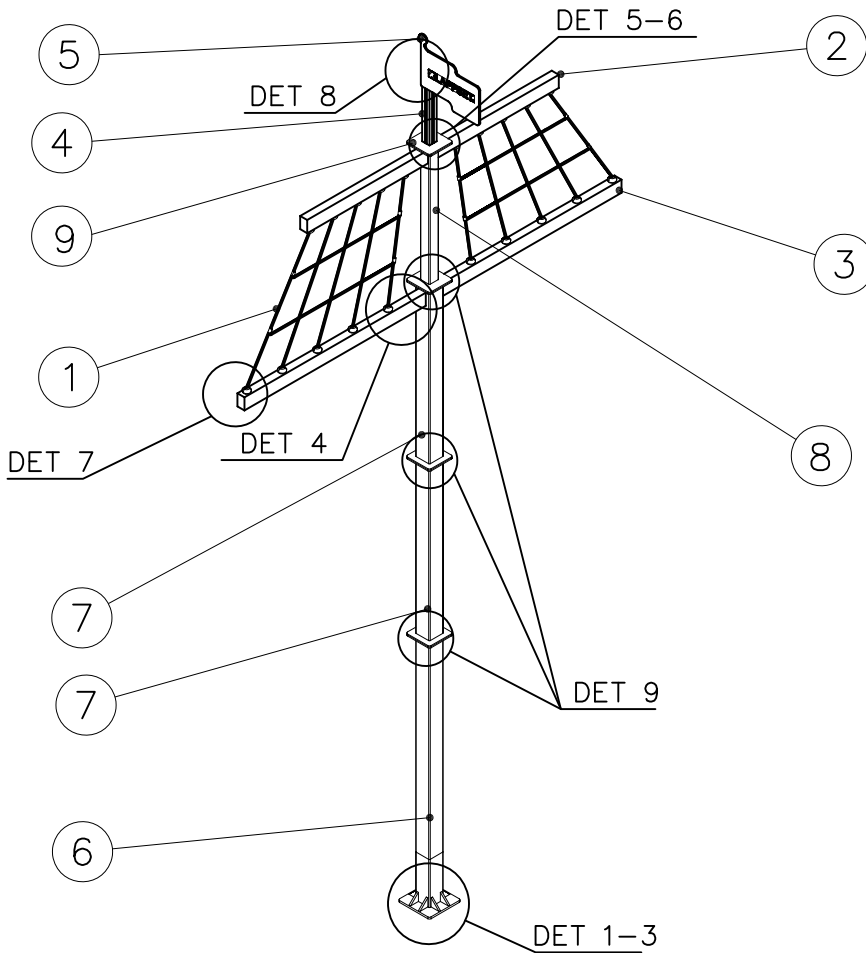

DET 1

DET 2

Naulanauha kannatinlistan puolelle.  
Nail list to the bottom.

DET 3

① 707485	PCS	② 707482	PCS
	2		2
		90x145x1540	
③ 707483	PCS	④ 706499	PCS
	2		1
90x145x2310		L 860	
⑤ 007969	PCS	⑥ 908228	PCS
	1		1
		L 2950	
⑦ 908231	PCS	⑧ 908232	PCS
	2		1
L 1950		L 1520	
⑨ 929830	PCS	⑩ 903093	PCS
	1		3
300x300		Ø8x90	
⑪ 900240	PCS	⑫ 909649	PCS
	40		8
Ø8x70		HPM 24/L	
⑬ 009928	PCS	⑭ 929917	PCS
	1		28
600x600		M20x50	
⑮ 909859	PCS	⑯ 929918	PCS
	56		28
Ø37/21		M20	