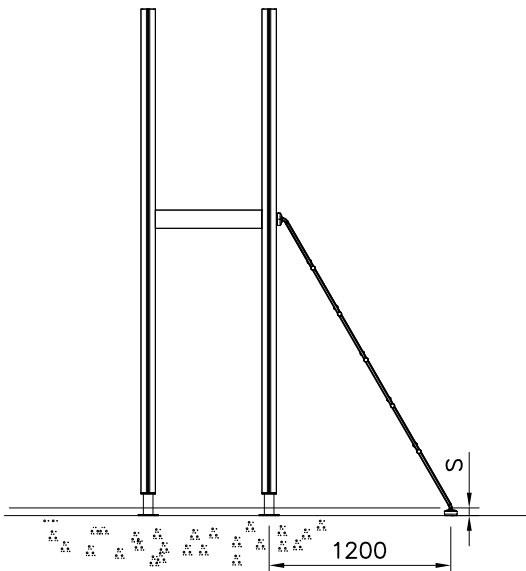

BOOM OPTIONS		
706510	706510-602	DARK BROWN
	706510-603	LIGHT BROWN
	706510-604	LIGHT GRAY
		
45x120x1030		

DET 1

DET 2 M8x60  
(909866)

DET 3

+870

+1470

+1970