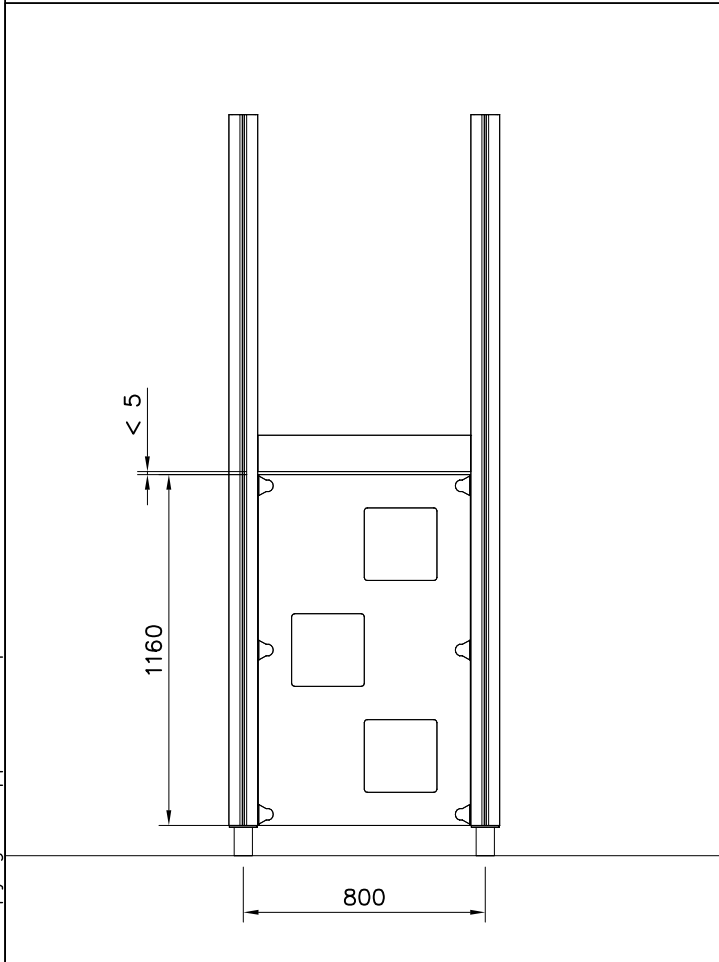

# SLIDE WOOD

DATE: 3.11.2017

4(5)

○ 901879	PCS	⑥ 909509	PCS	⑦ 909139	PCS	⑧ 980154	PCS	⑨ 980128	PCS
	2		2		2		4		6
		M12x50		M12x130		Ø24/13		Ø7x40	

DET 7

Insert sheet metal IN to the plastic cover.

DET 8

① 903176	PCS	② 909852	PCS
	6		6
		M8x30	
③ 909256	PCS	④ 909633	PCS
	6		6
Ø16/8.4x1.6		M8	
⑤ 980123	PCS		PCS
	6		
Ø7x60			
	PCS		PCS