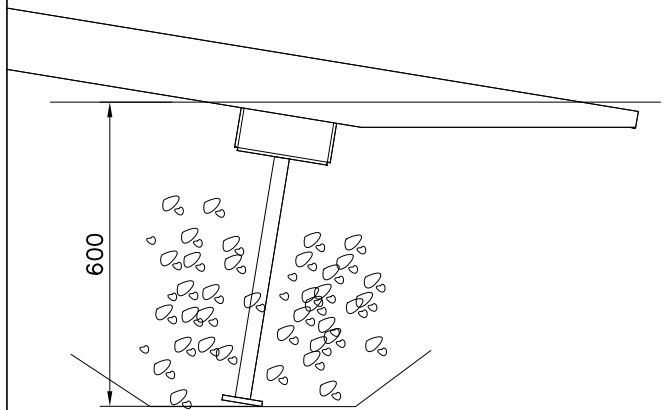

LAPPSET® FASTENER KIT

707888

DATE: 16.3.2021

3(3)

DEEP MOUNTING (704431)

DET 7

DET 8

DET 9