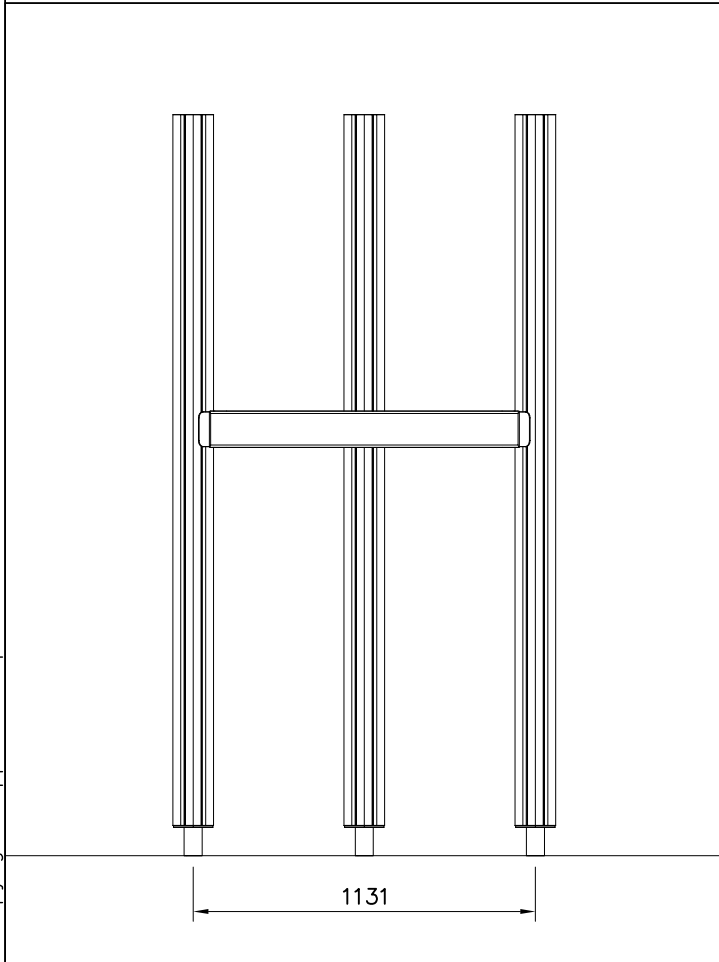

DET 1

DET 2

Naulanauha kannatinlistan puolelle.  
Nail list to the bottom.

DET 3

① 706510	PCS	② 907724	PCS
	1		2
45x120x1030			
③ 905083	PCS	④ 909866	PCS
	4		4
Ø32		M8x60	
⑤ 980151	PCS	⑥ 980150	PCS
	4		4
Ø16/8.4		M8	
⑦ 905112	PCS	⑧ 900240	PCS
	4		4
Ø22		Ø8x70	