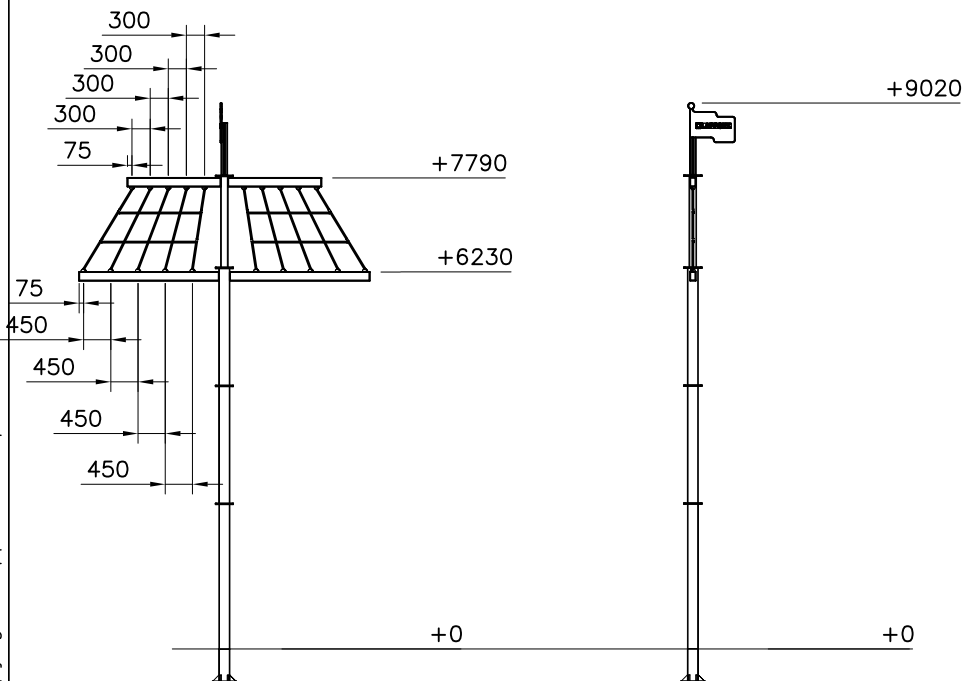

DET 1

DET 2

Naulanauha kannatinlistan puolelle.  
Nail list to the bottom.

DET 3

① 707485	PCS	② 707482	PCS
	2		2
		90x145x1540	
③ 707483	PCS	④ 706499	PCS
	2		1
90x145x2310		L 860	
⑤ 007969	PCS	⑥ 908228	PCS
	1		1
		L 2950	
⑦ 908231	PCS	⑧ 908232	PCS
	2		1
L 1950		L 1520	
⑨ 929830	PCS	⑩ 903093	PCS
	1		3
300x300		Ø8x90	
⑪ 900240	PCS	⑫ 909649	PCS
	40		8
Ø8x70		HPM 24/L	
⑬ 009928	PCS	⑭ 929917	PCS
	1		28
600x600		M20x50	
⑮ 909859	PCS	⑯ 929918	PCS
	56		28
Ø37/21		M20	