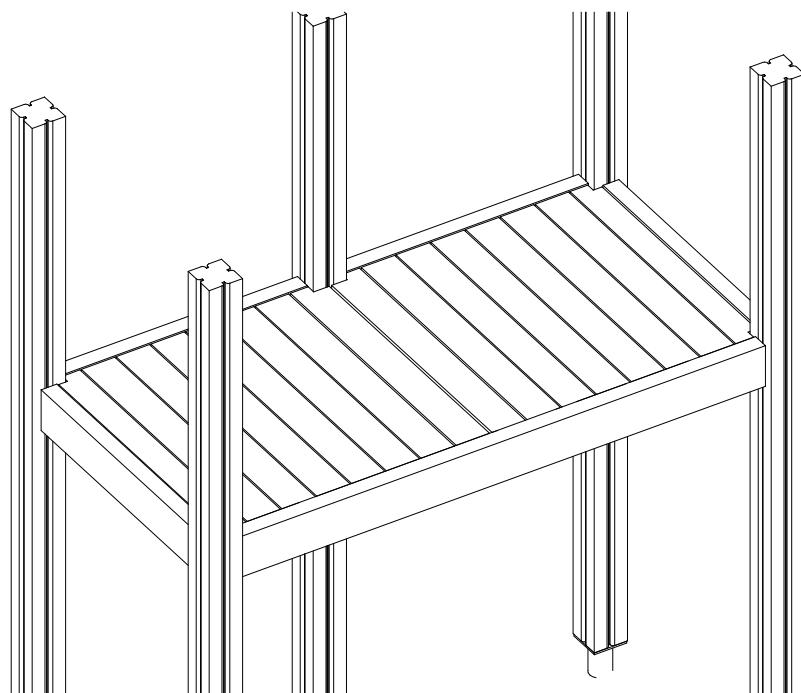

① 900240	PCS 12	② 980101	PCS 16
Ø8x70		Ø4.5x70	
	PCS		PCS
	PCS		PCS
○ 706443	PCS	○ 707435	PCS
32x45x702		750x770	
○ 707436	PCS	○ 707437	PCS
750x770		32x45x1502	
	PCS	○ 707441	PCS
		750x770	

DET 2

Naulanauha kannatinlistan puolelle.
Nail list to the bottom.