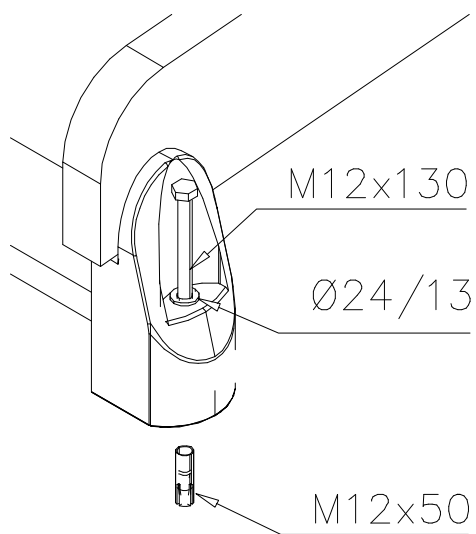

# SLIDE WOOD

DATE: 3.11.2017

4(5)

○ 901879	PCS	⑥ 909509	PCS	⑦ 909139	PCS	⑧ 980154	PCS	⑨ 980128	PCS
	2		2		2		4		6
		M12x50		M12x130		Ø24/13		Ø7x40	

DET 7

Insert sheet metal IN to the plastic cover.

DET 8

① 903176	PCS	② 909852	PCS
	6		6
		M8x30	
③ 909256	PCS	④ 909633	PCS
	6		6
Ø16/8.4x1.6		M8	
⑤ 980123	PCS		PCS
	6		
Ø7x60			
	PCS		PCS