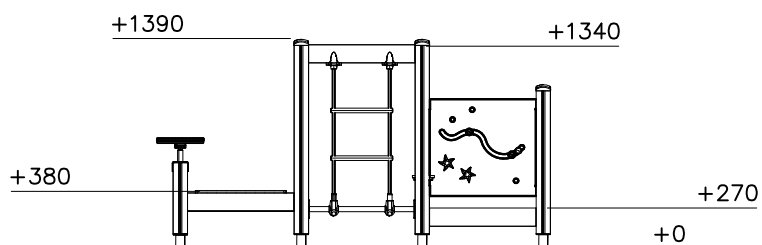

### Q14926

DATE: 31.7.2020

701401-604	PCS	702286	PCS	702339	PCS	706439-604	PCS	706453	PCS	706473-301	PCS
	5		1		1		4		1		2
L 1250		65x65		118x78		L 704		15x145x600		+1470	
706512-604	PCS	706531	PCS	706546	PCS	706559	PCS	706600-301	PCS	706727-703	PCS
	1		7		2		1		1		1
70x120x704		FASTENER KIT		FASTENER KIT						10x702x640	
706744	PCS	706885	PCS	706894-604	PCS	707209-703	PCS	707303-701	PCS	707331-604	PCS
	1		1		1		1		1		1
15x145x380				L 950		10x640x702				93x93x470	
707450	PCS	707464-611	PCS	707470	PCS	707585	PCS	901902	PCS	903093	PCS
	1		1		1		1		4		20
		15x1200x702				FASTENER KIT		30.7x60.9x100		Ø8x90	
905138	PCS	905196	PCS	907694-216	PCS	909511	PCS	909519	PCS	980114	PCS
	6		6		1		7		7		8
GRAY		GRAY		40x120x704		90x90x650		50x380x380		Ø4x20	
980123	PCS	980131	PCS		PCS		PCS		PCS		PCS
	4		24								
Ø7x60		Ø6x60									
	PCS		PCS		PCS		PCS		PCS		PCS

- EN/AS Impact Area 13 m<sup>2</sup>
- - - Falling Space 16.7 m<sup>2</sup>  
Max Falling Height 1340 mm

<p>DET 1</p> 	<p>DET 2</p> 	<p>DET 3</p> 	<p>DET 4</p> 
<p>DET 5</p> 	<p>DET 6</p> 		
<p>DET 7</p>  <p>If beam is fixed closer than 20 cm from the post upper end, remember to make pre-drilled holes.</p>			

B

C

D

Max Falling Height 1340 mm

① 901902	PCS	② 980128	PCS
	4		2
30x61x100		Ø7x40	
③ 980123	PCS	④ 900240	PCS
	4		4
Ø7x60		Ø8x70	
⑤ 901900	PCS	⑥ 909633	PCS
	4		2
20.5x36.2x56		M8	
⑦ 909850	PCS	⑧ 900342	PCS
	2		4
M8x25		M8x16	
⑨ 901182	PCS	○ 907694	PCS
	2		1
Ø11/M8x40		L 704	
○ 706473	PCS	○ 706780	PCS
	1		1
+1470		+1970	