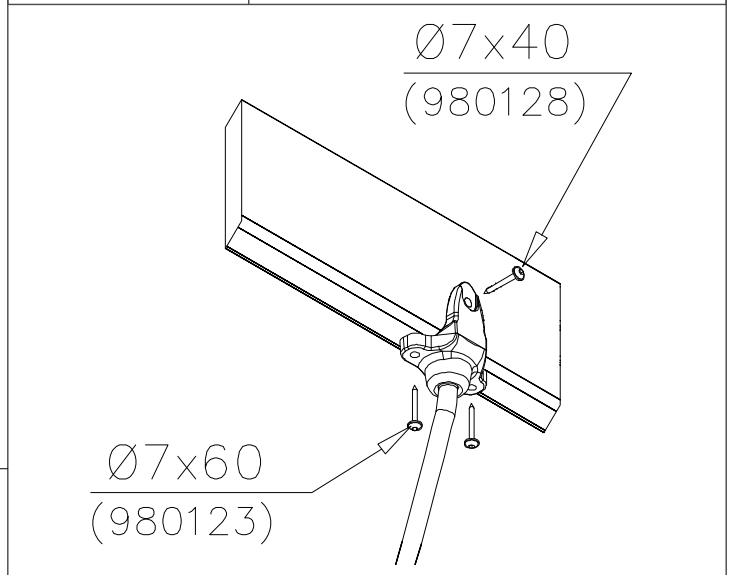

### OPTIONS

	-301	BLUE
	-302	RED
	-303	BEIGE
	-304	GRAY
	-305	BLACK
	-306	YELLOW

DET 1

DET 2

DET 3

① 706600	PCS	② 980128	PCS
	1		2
		Ø7x40	
③ 980123	PCS		PCS
	4		
		Ø7x60	
	PCS		PCS
	PCS		PCS

TRAPEZE OPTIONS		
706600	706600-301	BLUE
	706600-302	RED
	706600-303	BEIGE
	706600-304	GRAY
	706600-305	BLACK
	706600-306	YELLOW