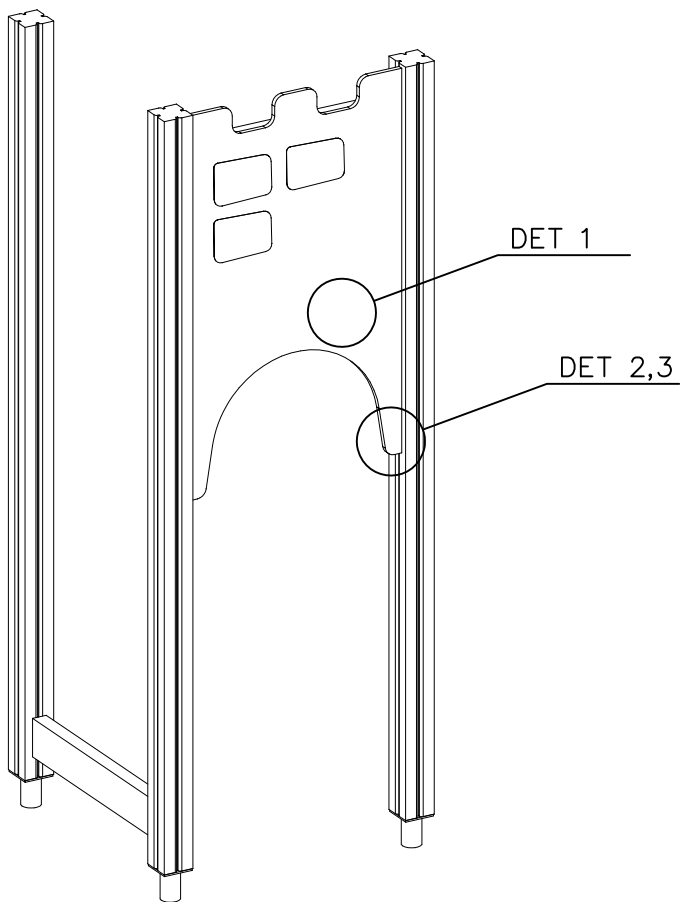

DET 1

DET 2

① 903215	PCS	② 909852	PCS
	2		2
		M8x30	
③ 909256	PCS	④ 909633	PCS
	4		2
Ø16/8.4x1.6		M8	
⑤ 980123	PCS	⑥ 980128	PCS
	2		6
Ø7x60		Ø7x40	

COLOR OPTIONS

- 605 DARK GRAY
- 606 LIGHT GRAY
- 607 RED
- 608 BLUE
- 610 YELLOW
- 611 LIME
- 609 GREEN
- 612 FUXIA