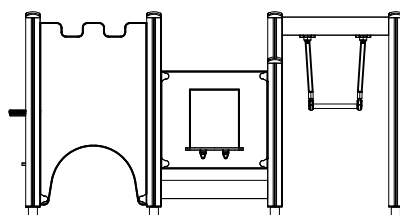

### Q14926

DATE: 31.7.2020

701401-604	PCS	702286	PCS	702339	PCS	706439-604	PCS	706453	PCS	706473-301	PCS
	5		1		1		4		1		2
L 1250		65x65		118x78		L 704		15x145x600		+1470	
706512-604	PCS	706531	PCS	706546	PCS	706559	PCS	706600-301	PCS	706727-703	PCS
	1		7		2		1		1		1
70x120x704		FASTENER KIT		FASTENER KIT						10x702x640	
706744	PCS	706885	PCS	706894-604	PCS	707209-703	PCS	707303-701	PCS	707331-604	PCS
	1		1		1		1		1		1
15x145x380				L 950		10x640x702				93x93x470	
707450	PCS	707464-611	PCS	707470	PCS	707585	PCS	901902	PCS	903093	PCS
	1		1		1		1		4		20
		15x1200x702				FASTENER KIT		30.7x60.9x100		Ø8x90	
905138	PCS	905196	PCS	907694-216	PCS	909511	PCS	909519	PCS	980114	PCS
	6		6		1		7		7		8
GRAY		GRAY		40x120x704		90x90x650		50x380x380		Ø4x20	
980123	PCS	980131	PCS		PCS		PCS		PCS		PCS
	4		24								
Ø7x60		Ø6x60									
	PCS		PCS		PCS		PCS		PCS		PCS

- EN/AS Impact Area 13 m<sup>2</sup>
- - - Falling Space 16.7 m<sup>2</sup>  
Max Falling Height 1340 mm

<p>DET 1</p> 	<p>DET 2</p> 	<p>DET 3</p> 	<p>DET 4</p> 
<p>DET 5</p> 	<p>DET 6</p> 		
<p>DET 7</p>  <p>If beam is fixed closer than 20 cm from the post upper end, remember to make pre-drilled holes.</p>			