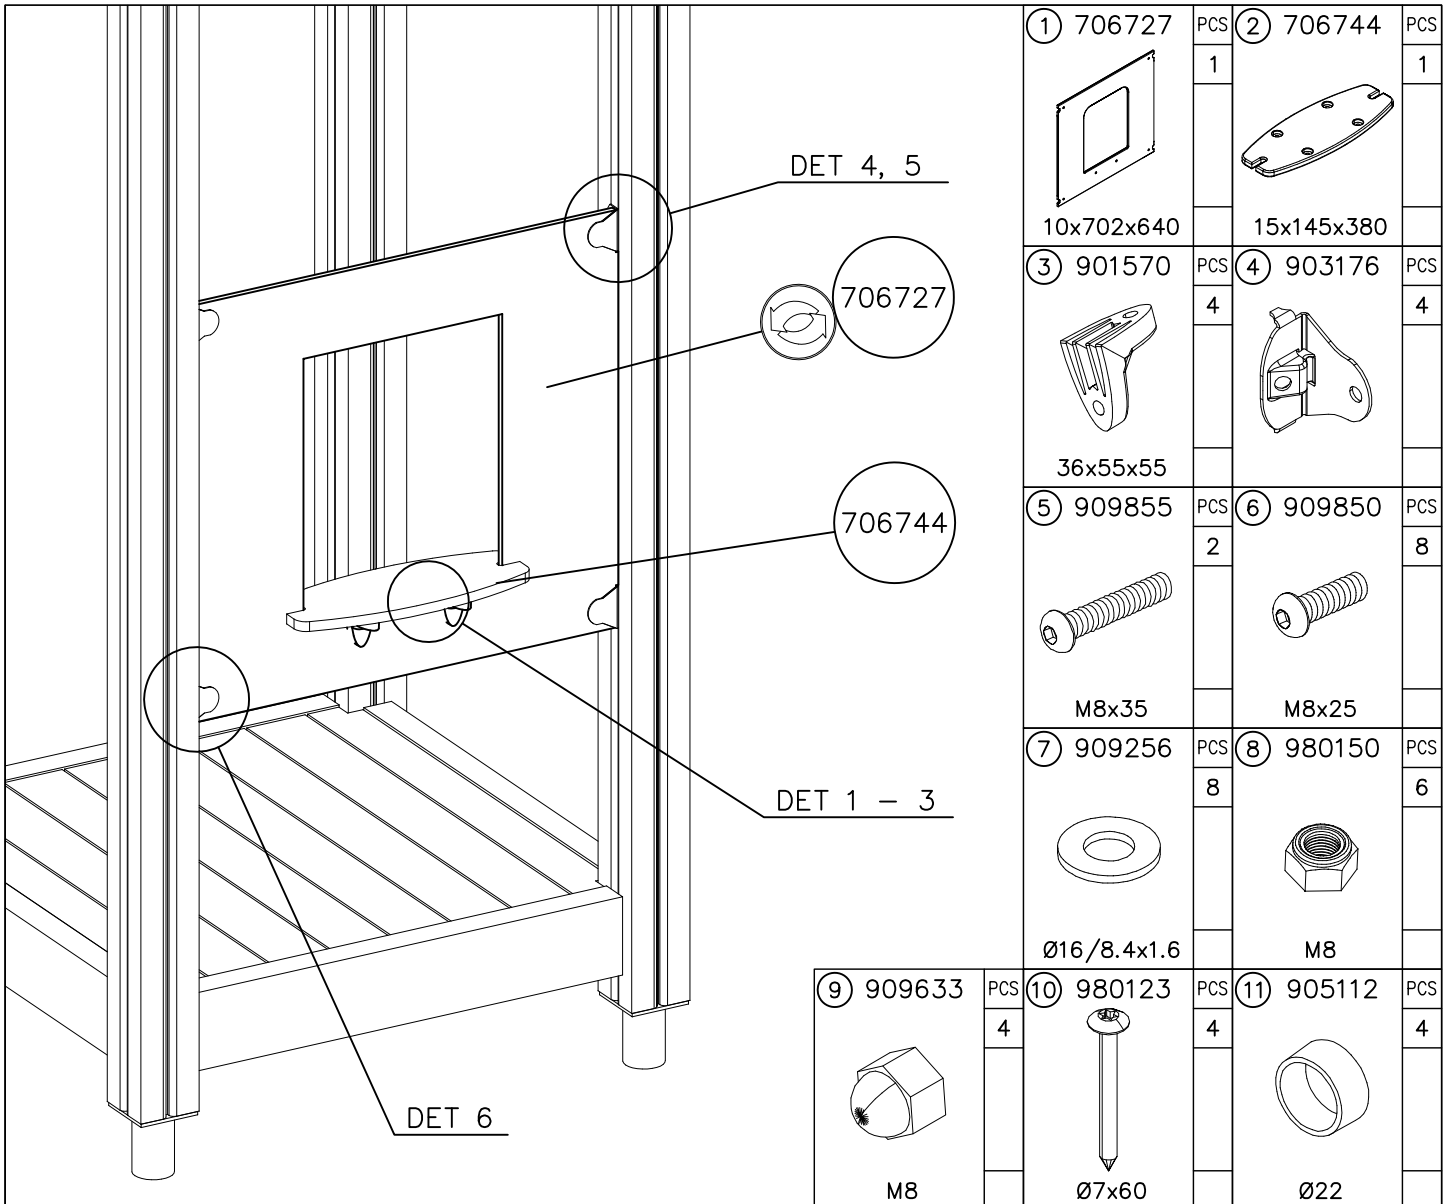

### OPTIONS

	-301	BLUE
	-302	RED
	-303	BEIGE
	-304	GRAY
	-305	BLACK
	-306	YELLOW

DET 1

DET 2

DET 3

① 706600	PCS	② 980128	PCS
	1		2
		Ø7x40	
③ 980123	PCS		PCS
	4		
		Ø7x60	
	PCS		PCS
	PCS		PCS

TRAPEZE OPTIONS		
706600	706600-301	BLUE
	706600-302	RED
	706600-303	BEIGE
	706600-304	GRAY
	706600-305	BLACK
	706600-306	YELLOW