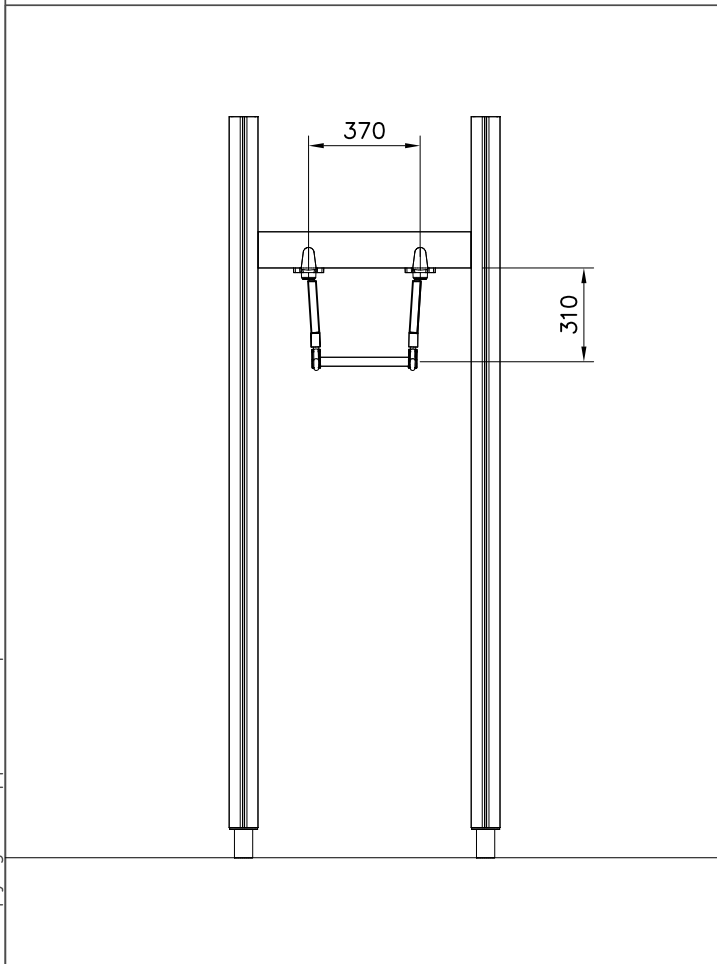

① 706600	PCS	② 980128	PCS
	1		2
		Ø7x40	
③ 980123	PCS		PCS
	4		
		Ø7x60	
	PCS		PCS
	PCS		PCS

TRAPEZE OPTIONS		
706600	706600-301	BLUE
	706600-302	RED
	706600-303	BEIGE
	706600-304	GRAY
	706600-305	BLACK
	706600-306	YELLOW