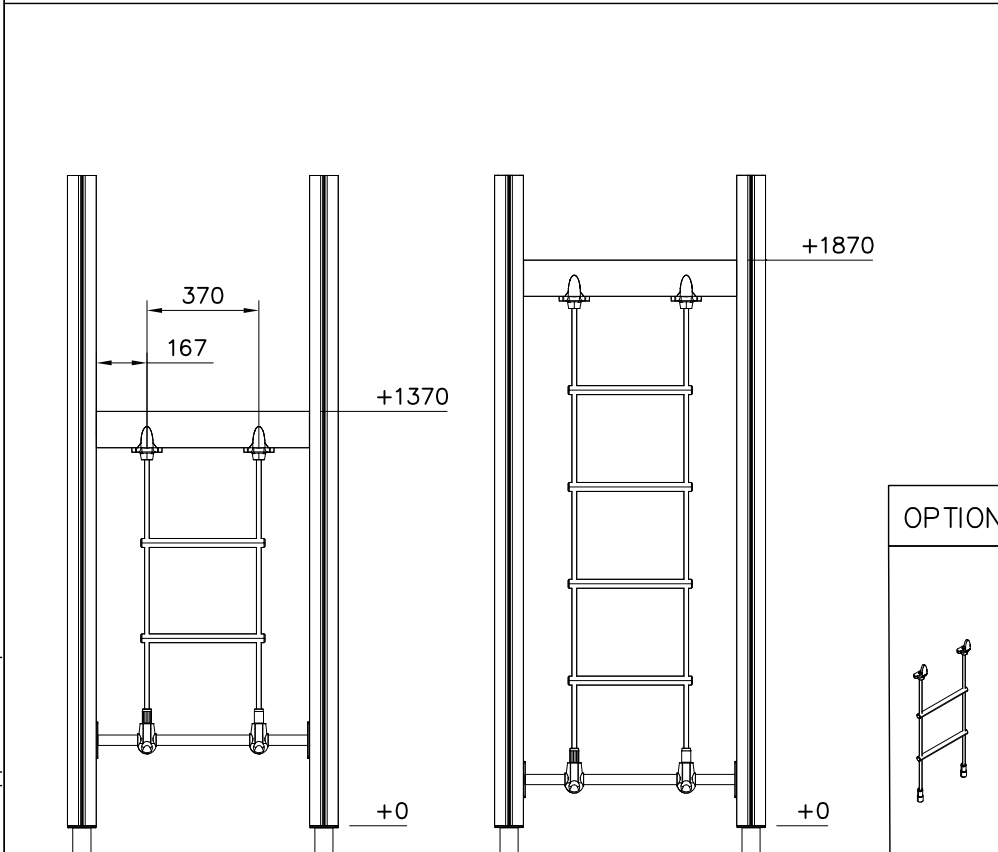

B

C

D

Max Falling Height 1340 mm

① 901902	PCS	② 980128	PCS
	4		2
30x61x100		Ø7x40	
③ 980123	PCS	④ 900240	PCS
	4		4
Ø7x60		Ø8x70	
⑤ 901900	PCS	⑥ 909633	PCS
	4		2
20.5x36.2x56		M8	
⑦ 909850	PCS	⑧ 900342	PCS
	2		4
M8x25		M8x16	
⑨ 901182	PCS	○ 907694	PCS
	2		1
Ø11/M8x40		L 704	
○ 706473	PCS	○ 706780	PCS
	1		1
+1470		+1970	

### OPTIONS

	-301	BLUE
	-302	RED
	-303	BEIGE
	-304	GRAY
	-305	BLACK
	-306	YELLOW

DET 1

DET 2

DET 3

① 706600	PCS	② 980128	PCS
	1		2
		Ø7x40	
③ 980123	PCS		PCS
	4		
		Ø7x60	
	PCS		PCS
	PCS		PCS

TRAPEZE OPTIONS		
706600	706600-301	BLUE
	706600-302	RED
	706600-303	BEIGE
	706600-304	GRAY
	706600-305	BLACK
	706600-306	YELLOW