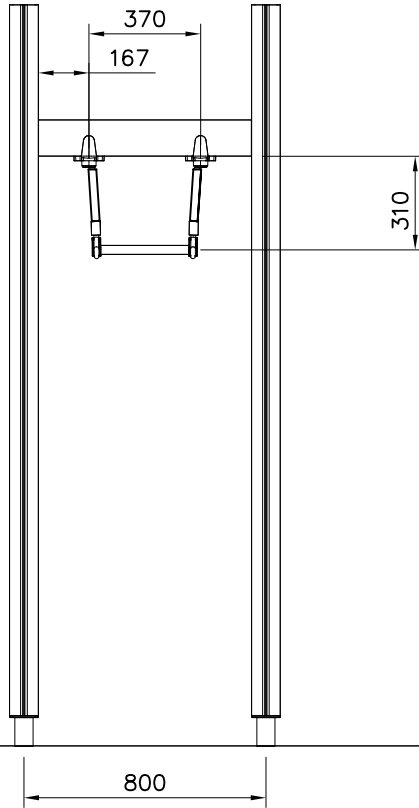

B

C

D

Max Falling Height 1340 mm

① 901902	PCS	② 980128	PCS
	4		2
30x61x100		Ø7x40	
③ 980123	PCS	④ 900240	PCS
	4		4
Ø7x60		Ø8x70	
⑤ 901900	PCS	⑥ 909633	PCS
	4		2
20.5x36.2x56		M8	
⑦ 909850	PCS	⑧ 900342	PCS
	2		4
M8x25		M8x16	
⑨ 901182	PCS	○ 907694	PCS
	2		1
Ø11/M8x40		L 704	
○ 706473	PCS	○ 706780	PCS
	1		1
+1470		+1970	

### OPTIONS

	-301	BLUE
	-302	RED
	-303	BEIGE
	-304	GRAY
	-305	BLACK
	-306	YELLOW

DET 1

DET 2

DET 3

① 706600	PCS	② 980128	PCS
	1		2
		Ø7x40	
③ 980123	PCS		PCS
	4		
		Ø7x60	
	PCS		PCS
	PCS		PCS

TRAPEZE OPTIONS		
706600	706600-301	BLUE
	706600-302	RED
	706600-303	BEIGE
	706600-304	GRAY
	706600-305	BLACK
	706600-306	YELLOW

① 706727	PCS	② 706744	PCS
	1		1
10x702x640		15x145x380	
③ 901570	PCS	④ 903176	PCS
	4		4
36x55x55			
⑤ 909855	PCS	⑥ 909850	PCS
	2		8
M8x35		M8x25	
⑦ 909256	PCS	⑧ 980150	PCS
	8		6
Ø16/8.4x1.6		M8	
⑨ 909633	PCS	⑩ 980123	PCS
	4		4
M8		Ø7x60	
		⑪ 905112	PCS
			4
		Ø22	