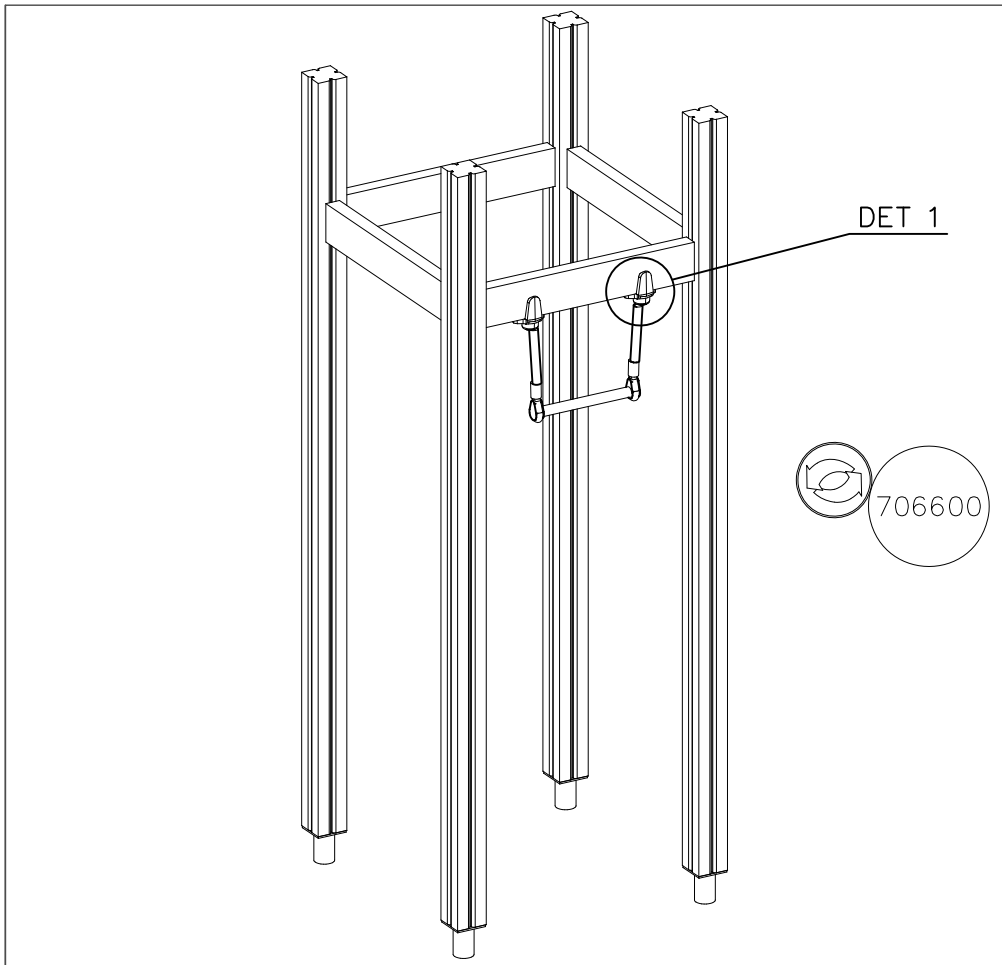

### OPTIONS

	-301	BLUE
	-302	RED
	-303	BEIGE
	-304	GRAY
	-305	BLACK
	-306	YELLOW

DET 1

DET 2

DET 3

① 706600	PCS	② 980128	PCS
	1		2
		Ø7x40	
③ 980123	PCS		PCS
	4		
		Ø7x60	
	PCS		PCS
	PCS		PCS

TRAPEZE OPTIONS		
706600	706600-301	BLUE
	706600-302	RED
	706600-303	BEIGE
	706600-304	GRAY
	706600-305	BLACK
	706600-306	YELLOW