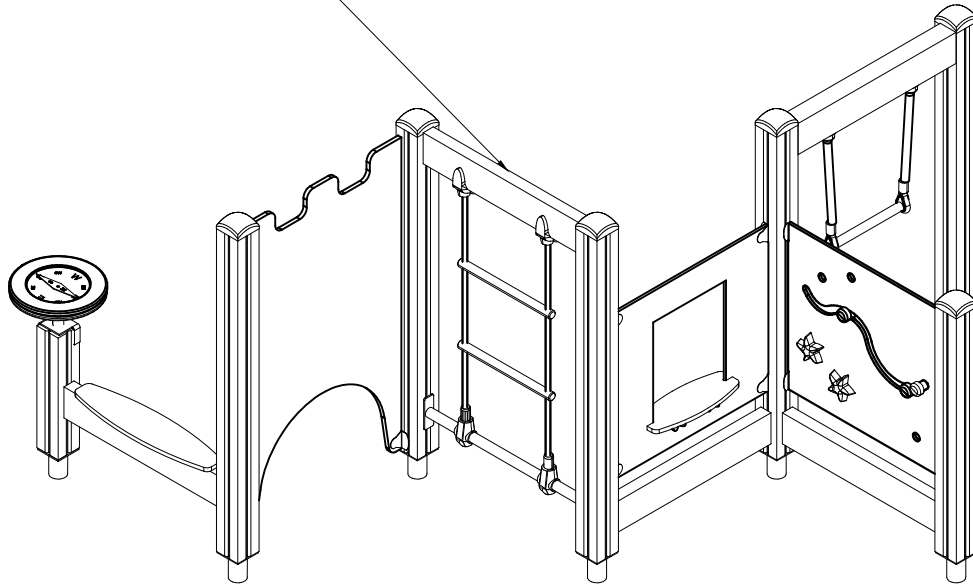

B

C

D

Max Falling Height 1340 mm

① 901902	PCS	② 980128	PCS
	4		2
30x61x100		Ø7x40	
③ 980123	PCS	④ 900240	PCS
	4		4
Ø7x60		Ø8x70	
⑤ 901900	PCS	⑥ 909633	PCS
	4		2
20.5x36.2x56		M8	
⑦ 909850	PCS	⑧ 900342	PCS
	2		4
M8x25		M8x16	
⑨ 901182	PCS	○ 907694	PCS
	2		1
Ø11/M8x40		L 704	
○ 706473	PCS	○ 706780	PCS
	1		1
+1470		+1970	

### OPTIONS

	-301	BLUE
	-302	RED
	-303	BEIGE
	-304	GRAY
	-305	BLACK
	-306	YELLOW

DET 1

DET 2

DET 3

① 706600	PCS	② 980128	PCS
	1		2
		Ø7x40	
③ 980123	PCS		PCS
	4		
		Ø7x60	
	PCS		PCS
	PCS		PCS

TRAPEZE OPTIONS		
706600	706600-301	BLUE
	706600-302	RED
	706600-303	BEIGE
	706600-304	GRAY
	706600-305	BLACK
	706600-306	YELLOW