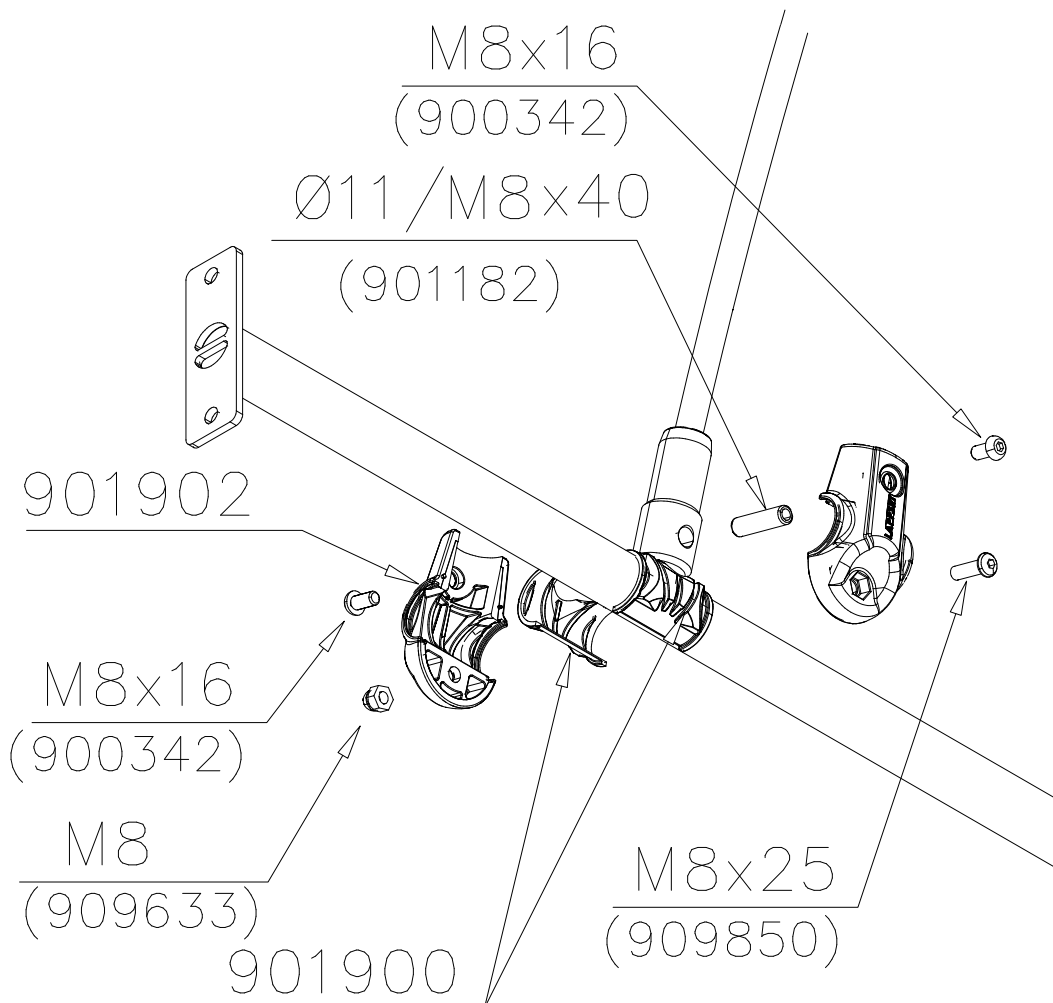

B

C

D

Max Falling Height 1340 mm

① 901902	PCS	② 980128	PCS
	4		2
30x61x100		Ø7x40	
③ 980123	PCS	④ 900240	PCS
	4		4
Ø7x60		Ø8x70	
⑤ 901900	PCS	⑥ 909633	PCS
	4		2
20.5x36.2x56		M8	
⑦ 909850	PCS	⑧ 900342	PCS
	2		4
M8x25		M8x16	
⑨ 901182	PCS	○ 907694	PCS
	2		1
Ø11/M8x40		L 704	
○ 706473	PCS	○ 706780	PCS
	1		1
+1470		+1970	

### OPTIONS

	-301	BLUE
	-302	RED
	-303	BEIGE
	-304	GRAY
	-305	BLACK
	-306	YELLOW

DET 1

DET 2

DET 3

① 706600	PCS	② 980128	PCS
	1		2
		Ø7x40	
③ 980123	PCS		PCS
	4		
		Ø7x60	
	PCS		PCS
	PCS		PCS

TRAPEZE OPTIONS		
706600	706600-301	BLUE
	706600-302	RED
	706600-303	BEIGE
	706600-304	GRAY
	706600-305	BLACK
	706600-306	YELLOW