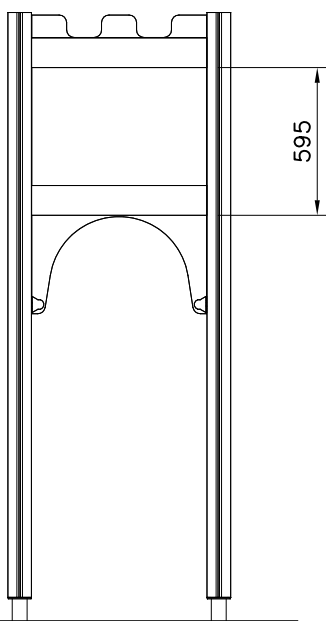

B

C

D

Max Falling Height 1340 mm

① 901902	PCS	② 980128	PCS
	4		2
30x61x100		Ø7x40	
③ 980123	PCS	④ 900240	PCS
	4		4
Ø7x60		Ø8x70	
⑤ 901900	PCS	⑥ 909633	PCS
	4		2
20.5x36.2x56		M8	
⑦ 909850	PCS	⑧ 900342	PCS
	2		4
M8x25		M8x16	
⑨ 901182	PCS	○ 907694	PCS
	2		1
Ø11/M8x40		L 704	
○ 706473	PCS	○ 706780	PCS
	1		1
+1470		+1970	

DET 1

DET 2

① 903215	PCS	② 909852	PCS
	2		2
		M8x30	
③ 909256	PCS	④ 909633	PCS
	4		2
Ø16/8.4x1.6		M8	
⑤ 980123	PCS	⑥ 980128	PCS
	2		6
Ø7x60		Ø7x40	

COLOR OPTIONS

- 605 DARK GRAY
- 606 LIGHT GRAY
- 607 RED
- 608 BLUE
- 610 YELLOW
- 611 LIME
- 609 GREEN
- 612 FUXIA