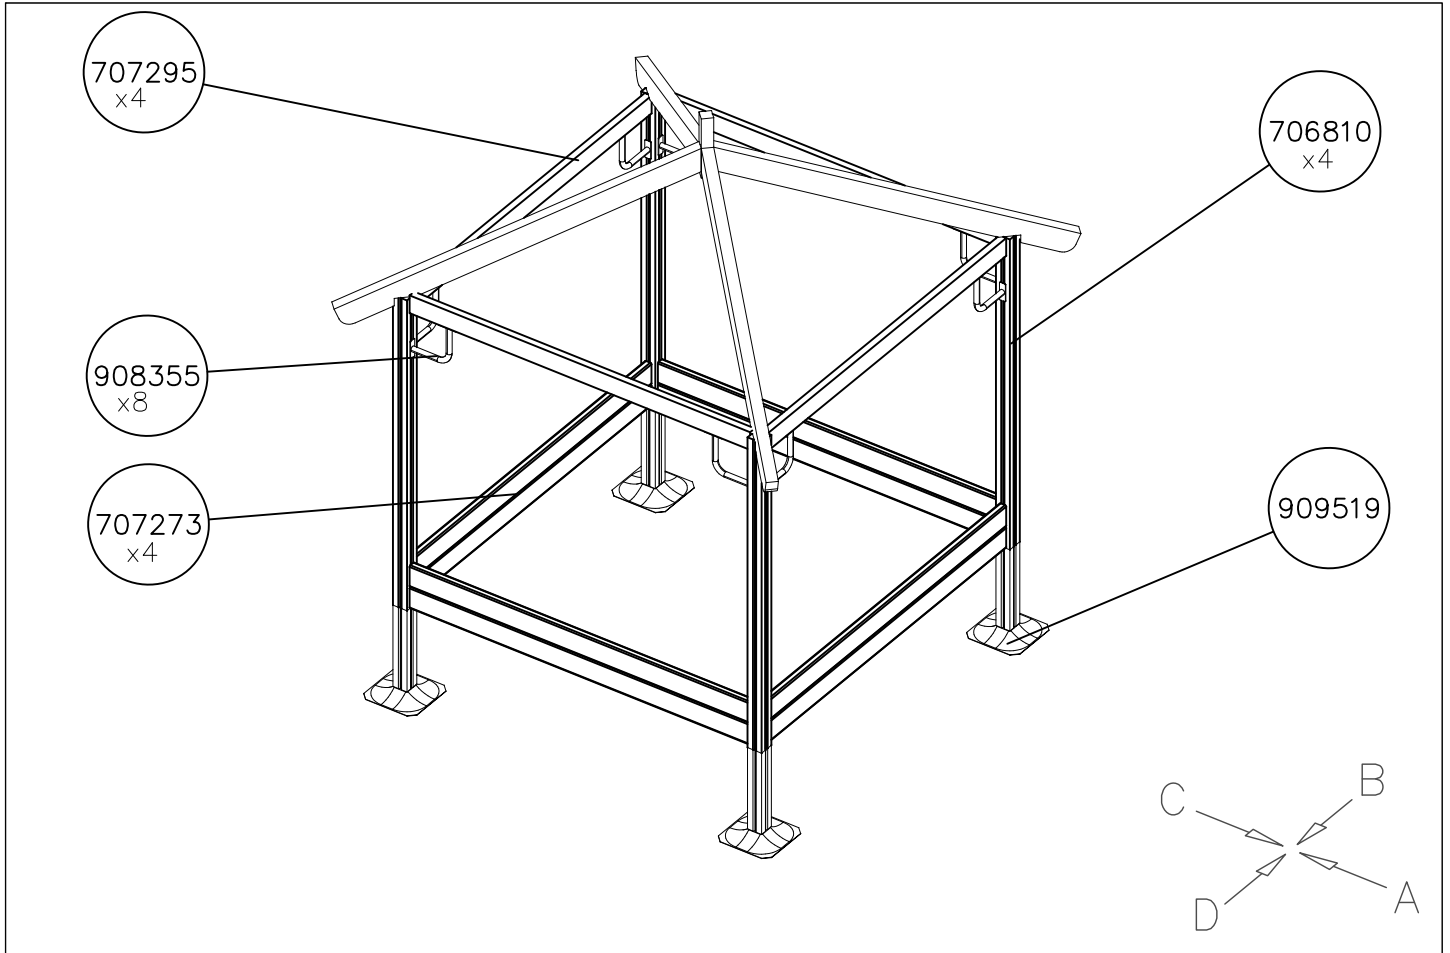

Falling Space 28.3 m²

Grid size = 1000 mm

----- Falling Space 28.3 m²
Max Falling Height 310 mm

<p>DET 1</p> 	<p>DET 2</p> 	<p>DET 3</p> 	<p>DET 4</p> 

DATE: 29.7.2020

1:50

A

B

C

D

Tuotekyltti tulee tuotteen mukana yhdellä seuraavista tavoista:

1) Metallinen tuotekyltti ja kiinnitysruuvit

- Kiinnitä tuotekyltti ruuveilla tolppaan noin 2 metrin korkeuteen kuvan 1 mukaisesti.

2) Tuotekylttitarra