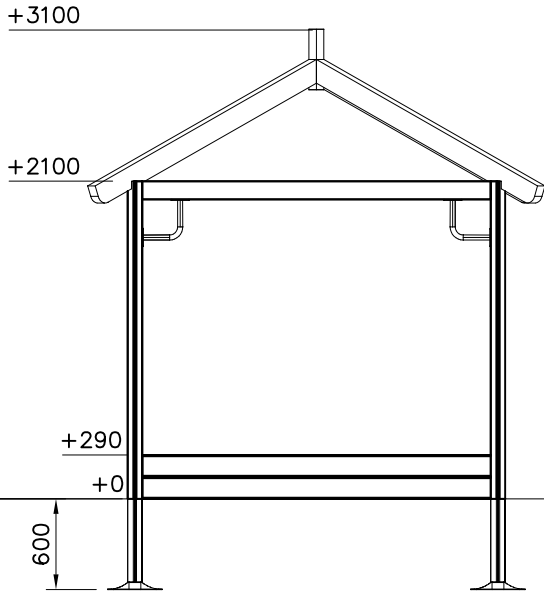

Falling Space 28.3 m²

Grid size = 1000 mm

----- Falling Space 28.3 m²
Max Falling Height 310 mm

<p>DET 1</p> 	<p>DET 2</p> 	<p>DET 3</p> 	<p>DET 4</p> 

DATE: 29.7.2020

1:50

A

B