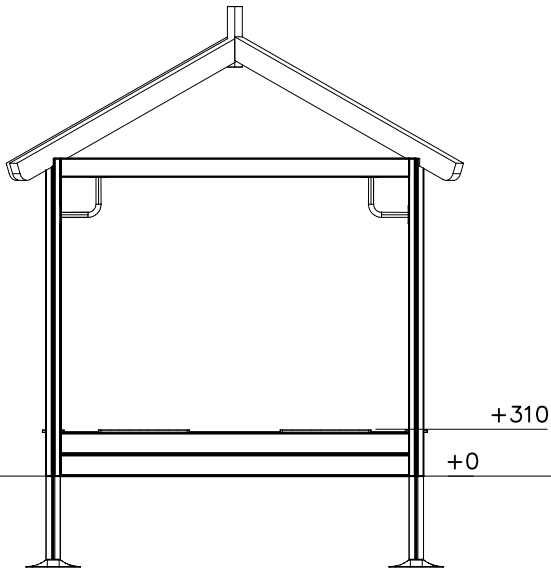

Falling Space 28.3 m²

Grid size = 1000 mm

----- Falling Space 28.3 m²
Max Falling Height 310 mm

<p>DET 1</p> 	<p>DET 2</p> 	<p>DET 3</p> 	<p>DET 4</p> 

DATE: 29.7.2020

1:50

A

B

C

D

Tuotekyltti tulee tuotteen mukana yhdellä seuraavista tavoista:

1) Metallinen tuotekyltti ja kiinnitysruuvit

- Kiinnitä tuotekyltti ruuveilla tolppaan noin 2 metrin korkeuteen kuvan 1 mukaisesti.

2) Tuotekylttitarra