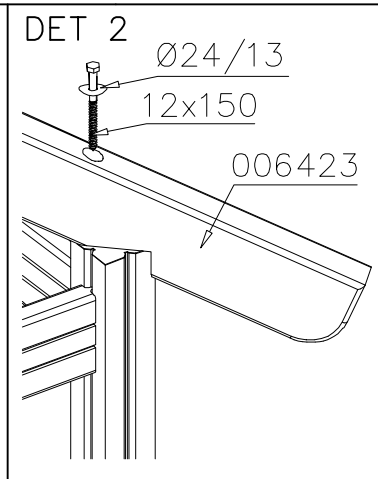

Falling Space 28.3 m²

Grid size = 1000 mm

----- Falling Space 28.3 m²
Max Falling Height 310 mm

<p>DET 1</p> 	<p>DET 2</p> 	<p>DET 3</p> 	<p>DET 4</p> 

DATE: 29.7.2020

1:50

A

B

C

D

Tuotekyltti tulee tuotteen mukana yhdellä seuraavista tavoista:

1) Metallinen tuotekyltti ja kiinnitysruuvit

- Kiinnitä tuotekyltti ruuveilla tolppaan noin 2 metrin korkeuteen kuvan 1 mukaisesti.

2) Tuotekylttitarra