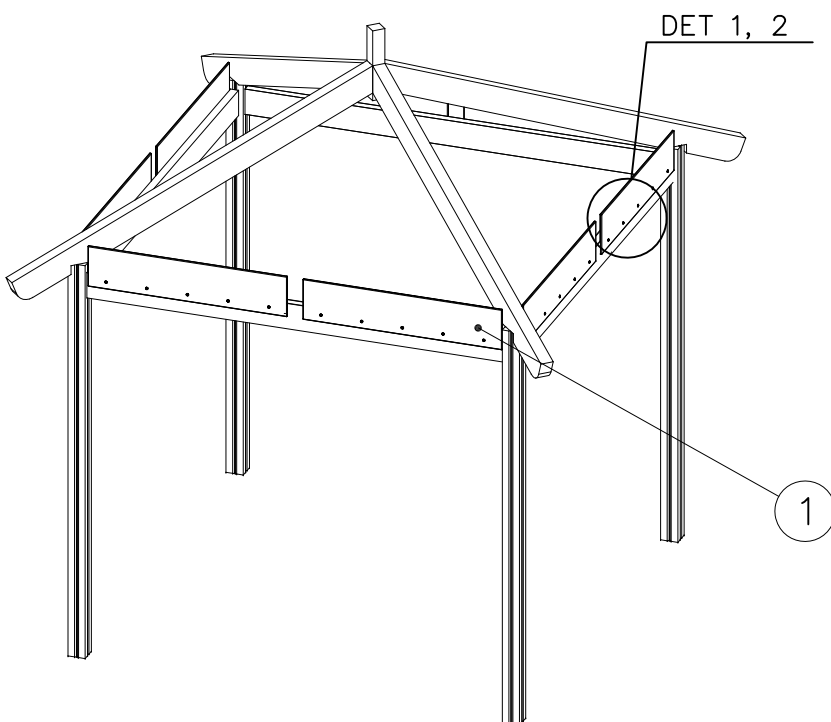

① 703718	PCS	② 980128	PCS
	8		40
230x1100		Ø7x40	
	PCS		PCS
	PCS		PCS
	PCS		PCS

000477 system