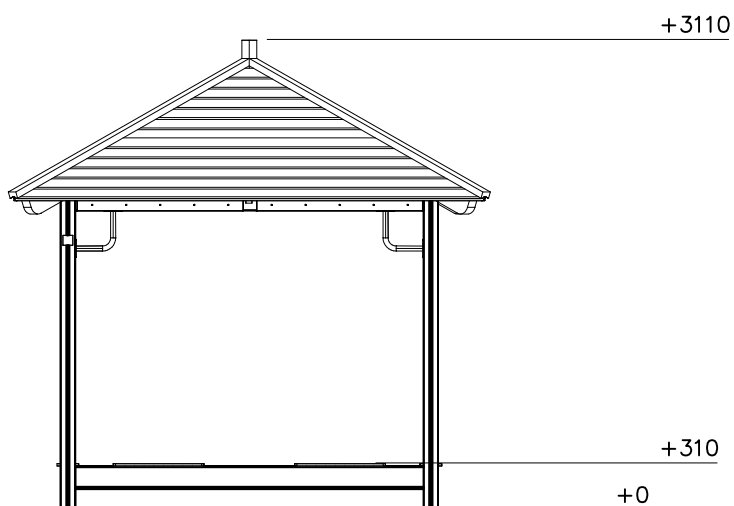

Falling Space 28.3 m²

Grid size = 1000 mm

----- Falling Space 28.3 m²
Max Falling Height 310 mm

<p>DET 1</p> 	<p>DET 2</p> 	<p>DET 3</p> 	<p>DET 4</p> 

DATE: 29.7.2020

1:50

A

B