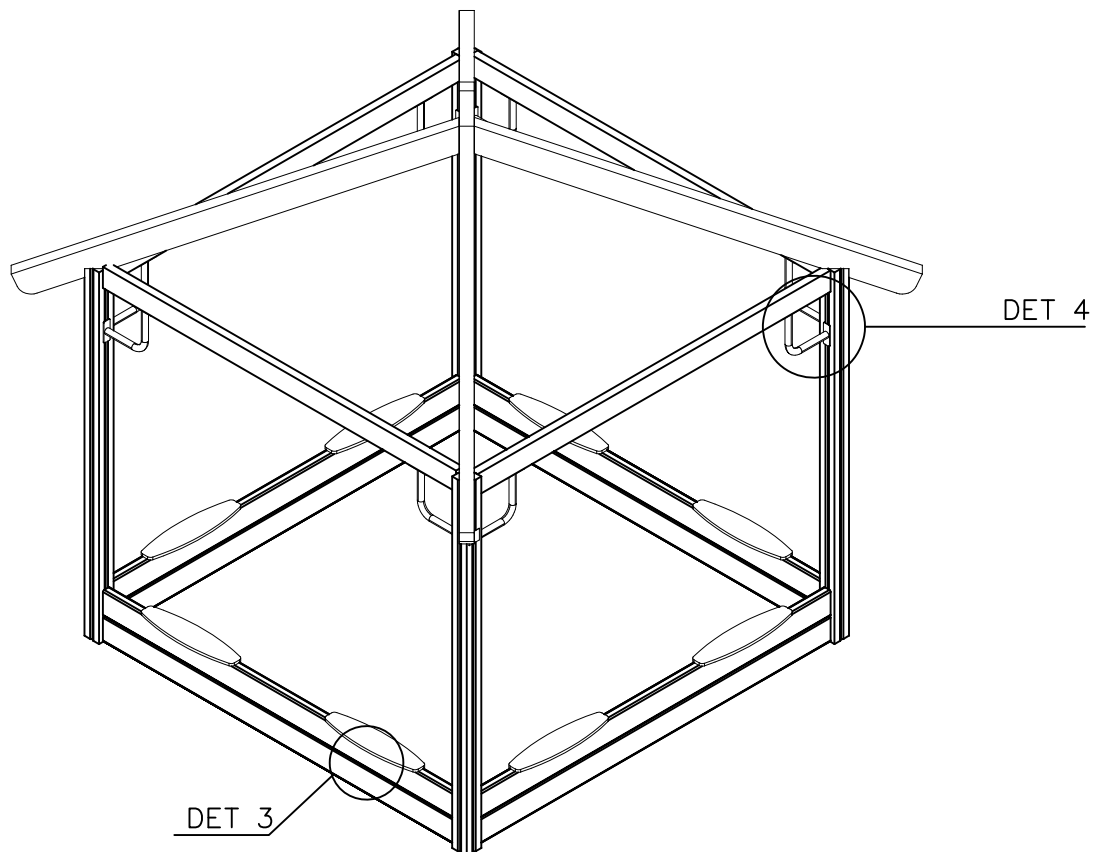

Falling Space 28.3 m²

Grid size = 1000 mm

----- Falling Space 28.3 m²
Max Falling Height 310 mm

<p>DET 1</p> 	<p>DET 2</p> 	<p>DET 3</p> 	<p>DET 4</p> 

DATE: 29.7.2020

1:50

A

B

C

D

Tuotekyltti tulee tuotteen mukana yhdellä seuraavista tavoista:

1) Metallinen tuotekyltti ja kiinnitysruuvit

- Kiinnitä tuotekyltti ruuveilla tolppaan noin 2 metrin korkeuteen kuvan 1 mukaisesti.

2) Tuotekylttitarra