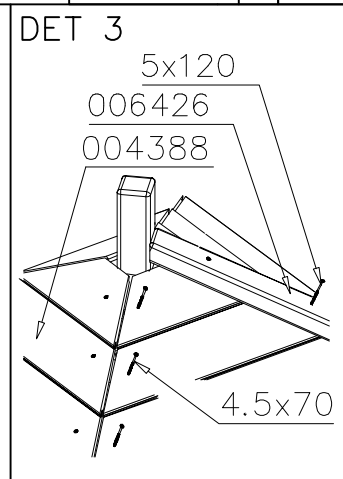

Falling Space 28.3 m²

Grid size = 1000 mm

----- Falling Space 28.3 m²
Max Falling Height 310 mm

<p>DET 1</p> 	<p>DET 2</p> 	<p>DET 3</p> 	<p>DET 4</p> 

DATE: 29.7.2020

1:50

A

B

C

D

Tuotekyltti tulee tuotteen mukana yhdellä seuraavista tavoista:

1) Metallinen tuotekyltti ja kiinnitysruuvit

- Kiinnitä tuotekyltti ruuveilla tolppaan noin 2 metrin korkeuteen kuvan 1 mukaisesti.

2) Tuotekylttitarra