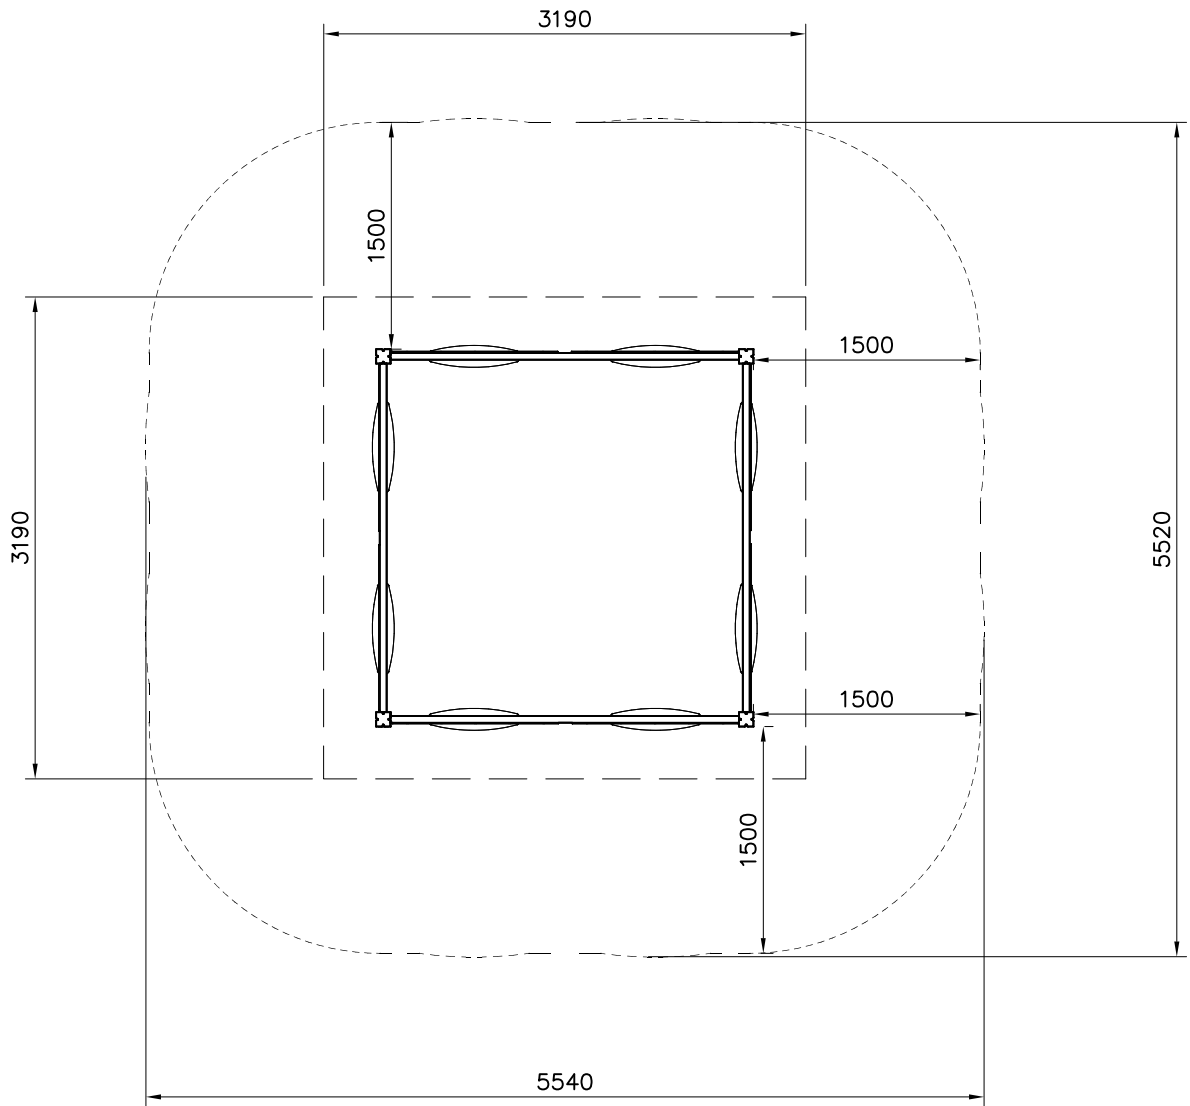

LAPPSET®

FINNO

ASENNUSOHJE
MONTERINGSANSVISNING
INSTALLATION INSTRUCTION
AUFBAUANLEITUNG
NOTICE D'INSTALLATION

DATE: 29.7.2020

Q14918

DATE: 29.7.2020

002798	PCS	702286	PCS	703719	PCS	706453	PCS	706531	PCS	706810-603	PCS
	1		1		1		8		4		4
		65x65				15x145x600				93x93x2650	
707273-603	PCS	707295-603	PCS	900240	PCS	903093	PCS	908355-216	PCS	909519	PCS
	4		4		32		32		8		4
45x290x2324		L 2304		Ø8x70		Ø8x90		Ø33,7x235x235		50x380x380	
980114	PCS	980123	PCS		PCS		PCS		PCS		PCS
	4		32								
Ø4x20		Ø7x60									
	PCS		PCS		PCS		PCS		PCS		PCS
	PCS		PCS		PCS		PCS		PCS		PCS
	PCS		PCS		PCS		PCS		PCS		PCS

Falling Space 28.3 m²

Grid size = 1000 mm

----- Falling Space 28.3 m²
Max Falling Height 310 mm

<p>DET 1</p> 	<p>DET 2</p> 	<p>DET 3</p> 	<p>DET 4</p> 

DATE: 29.7.2020

1:50

A

B

C

D

Tuotekyltti tulee tuotteen mukana yhdellä seuraavista tavoista:

1) Metallinen tuotekyltti ja kiinnitysruuvit

- Kiinnitä tuotekyltti ruuveilla tolppaan noin 2 metrin korkeuteen kuvan 1 mukaisesti.

2) Tuotekylttitarra