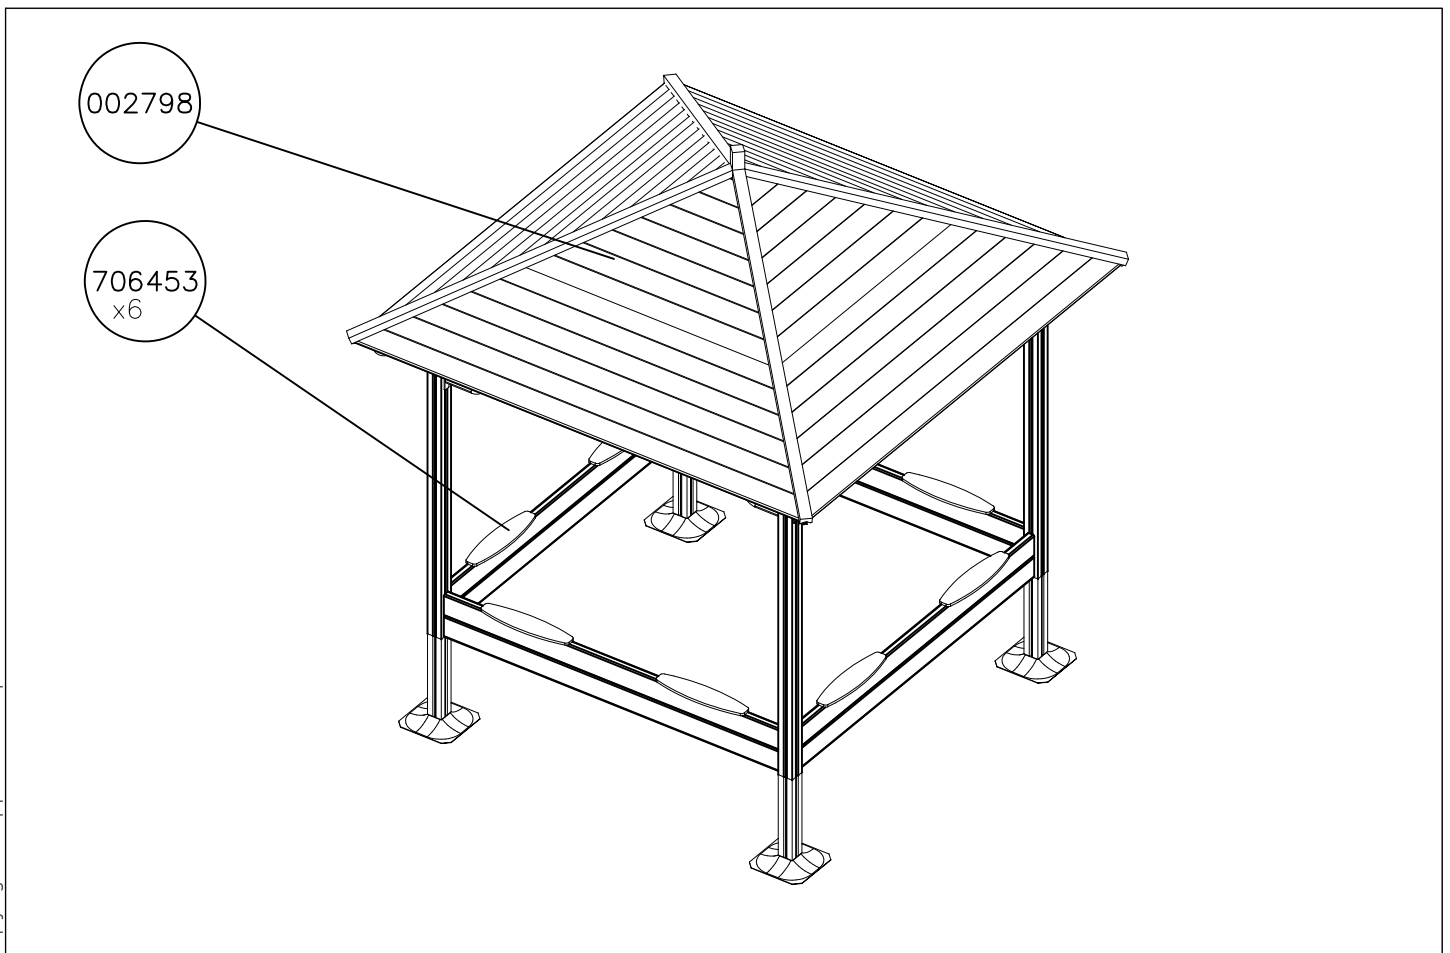

Falling Space 28.3 m²

Grid size = 1000 mm

----- Falling Space 28.3 m²
Max Falling Height 310 mm

<p>DET 1</p> 	<p>DET 2</p> 	<p>DET 3</p> 	<p>DET 4</p> 

DATE: 29.7.2020

1:50

A

B

C

D

Tuotekyltti tulee tuotteen mukana yhdellä seuraavista tavoista:

1) Metallinen tuotekyltti ja kiinnitysruuvit

- Kiinnitä tuotekyltti ruuveilla tolppaan noin 2 metrin korkeuteen kuvan 1 mukaisesti.

2) Tuotekylttitarra