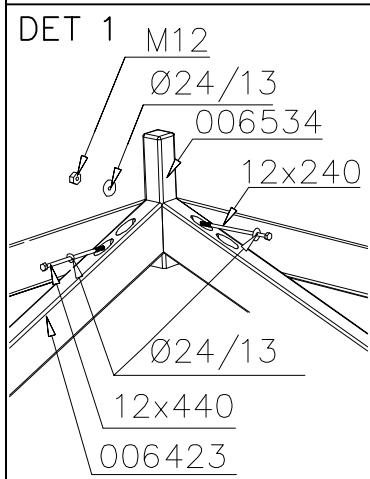

Falling Space 28.3 m²

Grid size = 1000 mm

----- Falling Space 28.3 m²
Max Falling Height 310 mm

<p>DET 1</p> 	<p>DET 2</p> 	<p>DET 3</p> 	<p>DET 4</p> 

DATE: 29.7.2020

1:50

A

B

C

D

Tuotekyltti tulee tuotteen mukana yhdellä seuraavista tavoista:

1) Metallinen tuotekyltti ja kiinnitysruuvit

- Kiinnitä tuotekyltti ruuveilla tolppaan noin 2 metrin korkeuteen kuvan 1 mukaisesti.

2) Tuotekylttitarra