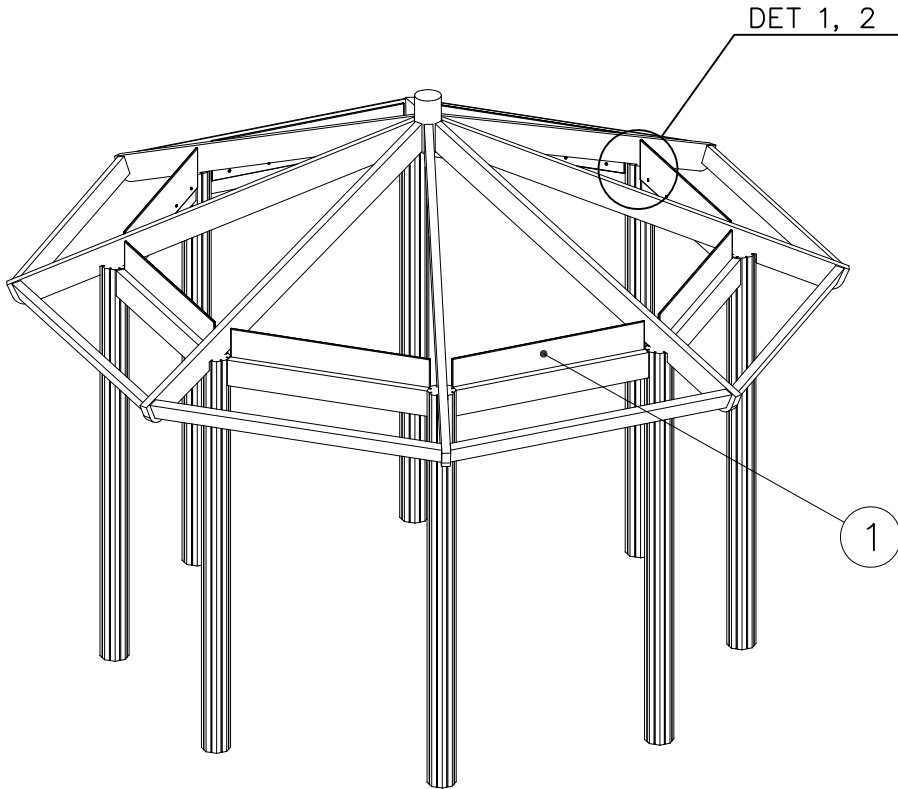

070206 system