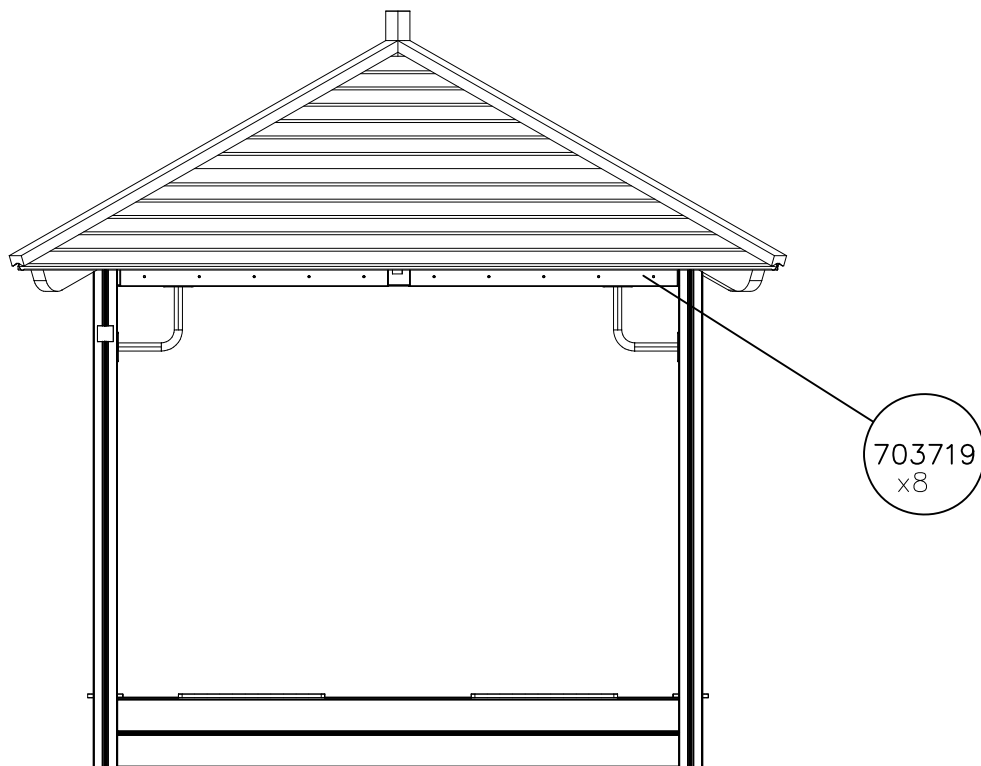

Falling Space 28.3 m²

Grid size = 1000 mm

----- Falling Space 28.3 m²
Max Falling Height 310 mm

<p>DET 1</p> 	<p>DET 2</p> 	<p>DET 3</p> 	<p>DET 4</p> 

DATE: 29.7.2020

1:50

A

B

C

D

Tuotekyltti tulee tuotteen mukana yhdellä seuraavista tavoista:

1) Metallinen tuotekyltti ja kiinnitysruuvit

- Kiinnitä tuotekyltti ruuveilla tolppaan noin 2 metrin korkeuteen kuvan 1 mukaisesti.

2) Tuotekylttitarra