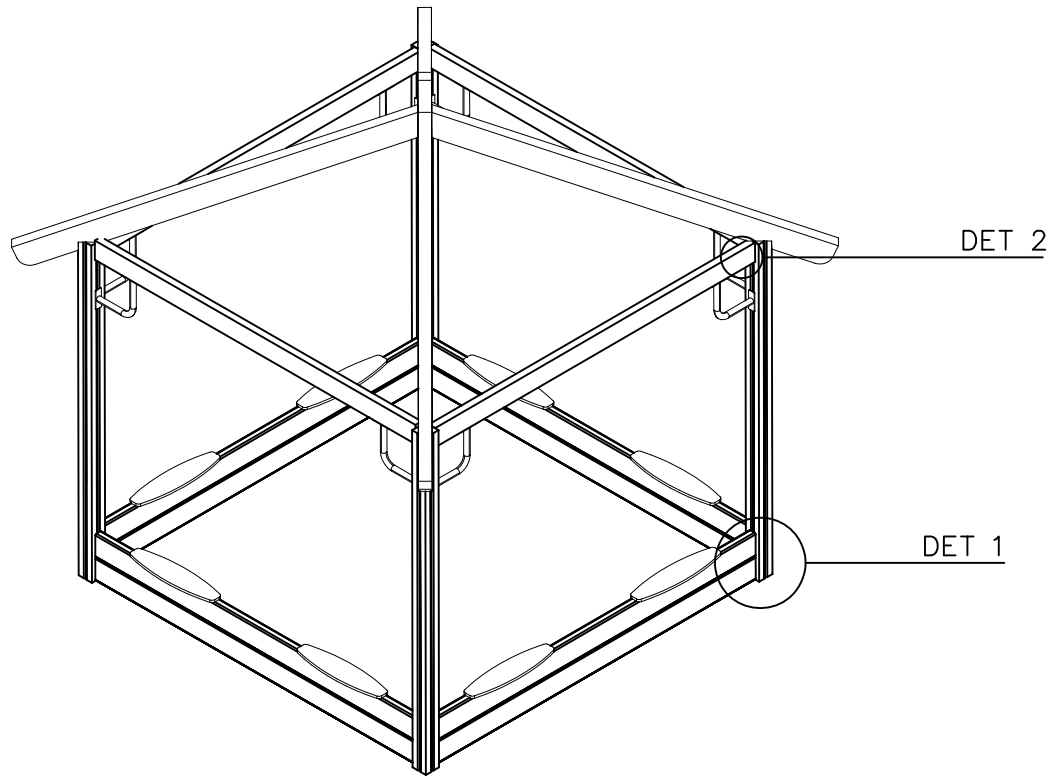

Falling Space 28.3 m²

Grid size = 1000 mm

----- Falling Space 28.3 m²
Max Falling Height 310 mm

<p>DET 1</p> 	<p>DET 2</p> 	<p>DET 3</p> 	<p>DET 4</p> 

DATE: 29.7.2020

1:50

A

B

C

D

Tuotekyltti tulee tuotteen mukana yhdellä seuraavista tavoista:

1) Metallinen tuotekyltti ja kiinnitysruuvit

- Kiinnitä tuotekyltti ruuveilla tolppaan noin 2 metrin korkeuteen kuvan 1 mukaisesti.

2) Tuotekylttitarra