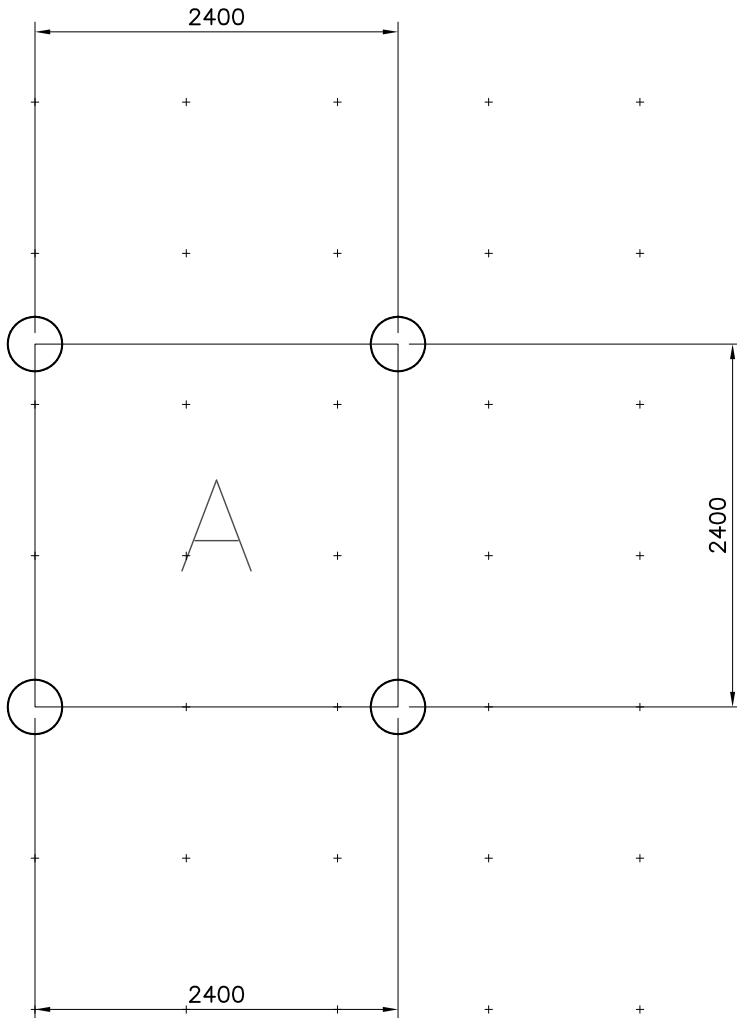

LAPPSET®

FINNO

ASENNUSOHJE
MONTERINGSANSVISNING
INSTALLATION INSTRUCTION
AUFBAUANLEITUNG
NOTICE D'INSTALLATION

DATE: 29.7.2020

Q14918

DATE: 29.7.2020

002798	PCS	702286	PCS	703719	PCS	706453	PCS	706531	PCS	706810-603	PCS
	1		1		1		8		4		4
		65x65				15x145x600				93x93x2650	
707273-603	PCS	707295-603	PCS	900240	PCS	903093	PCS	908355-216	PCS	909519	PCS
	4		4		32		32		8		4
45x290x2324		L 2304		Ø8x70		Ø8x90		Ø33,7x235x235		50x380x380	
980114	PCS	980123	PCS		PCS		PCS		PCS		PCS
	4		32								
Ø4x20		Ø7x60									
	PCS		PCS		PCS		PCS		PCS		PCS
	PCS		PCS		PCS		PCS		PCS		PCS
	PCS		PCS		PCS		PCS		PCS		PCS

Falling Space 28.3 m²

Grid size = 1000 mm

----- Falling Space 28.3 m²
Max Falling Height 310 mm

<p>DET 1</p> 	<p>DET 2</p> 	<p>DET 3</p> 	<p>DET 4</p> 

DATE: 29.7.2020

1:50

A

B

C

D

Tuotekyltti tulee tuotteen mukana yhdellä seuraavista tavoista:

1) Metallinen tuotekyltti ja kiinnitysruuvit

- Kiinnitä tuotekyltti ruuveilla tolppaan noin 2 metrin korkeuteen kuvan 1 mukaisesti.

2) Tuotekylttitarra