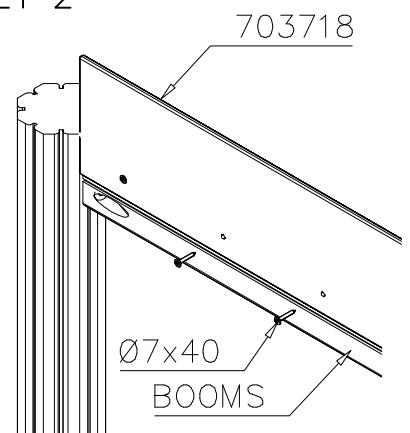

070206 system

① 703718	PCS	② 980128	PCS
	8		40
230x1100		Ø7x40	
	PCS		PCS
	PCS		PCS
	PCS		PCS

000477 system

DET 1

DET 2

LAPPSET®
BETON FOUNDATION

FOOT

DATE: 27.10.2015

1(1)

② 905104	PCS		PCS
	4		
 M10	PCS		PCS

905104

LAPPSET® DEEP FOUNDATION

FOOT

DATE: 15.5.2018

1(1)

①	909511	PCS	②	909519	PCS
		1			1
	90x90x650			50x380x380	
③	909637	PCS	④	909638	PCS
		4			8
	M10			Ø20/10.5	
⑤	909639	PCS	⑥	905104	PCS
		4			4
	M10x25			M10	
OPTION FOOT					
①	911155	PCS			PCS
		1			
	90x90x650				