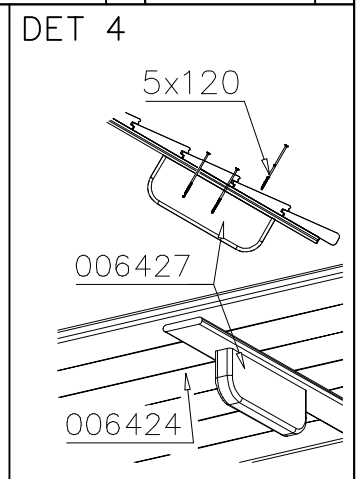

Falling Space 28.3 m²

Grid size = 1000 mm

----- Falling Space 28.3 m²
Max Falling Height 310 mm

<p>DET 1</p> 	<p>DET 2</p> 	<p>DET 3</p> 	<p>DET 4</p> 

DATE: 29.7.2020

1:50

A

B

C

D

Tuotekyltti tulee tuotteen mukana yhdellä seuraavista tavoista:

1) Metallinen tuotekyltti ja kiinnitysruuvit

- Kiinnitä tuotekyltti ruuveilla tolppaan noin 2 metrin korkeuteen kuvan 1 mukaisesti.

2) Tuotekylttitarra

Product label is delivered by one of following ways:

1) Metal product label and screws

- Fasten the label with screws.

2) Label sticker

- Clean the painted metal or plywood surface from dirt and moisture. Fasten the sticker as shown in the figure 2.
- Note. Do not attach the sticker to rough surfaced laminate or painted wood.

La plaque d'informations produit est livrée sous l'une de ces 3 formes :

1) Plaque métallique et vis

- Fixez la plaque à l'aide des vis.

2) Etiquette autocollante

- Avant de coller l'étiquette, nettoyez le composant métallique peint ou la plaque de contreplaqué, de toute saleté. La surface doit être sèche (voir image 2).
- Attention, ne pas coller l'étiquette sur une surface lamellé-collée irrégulière ou sur du bois peint.