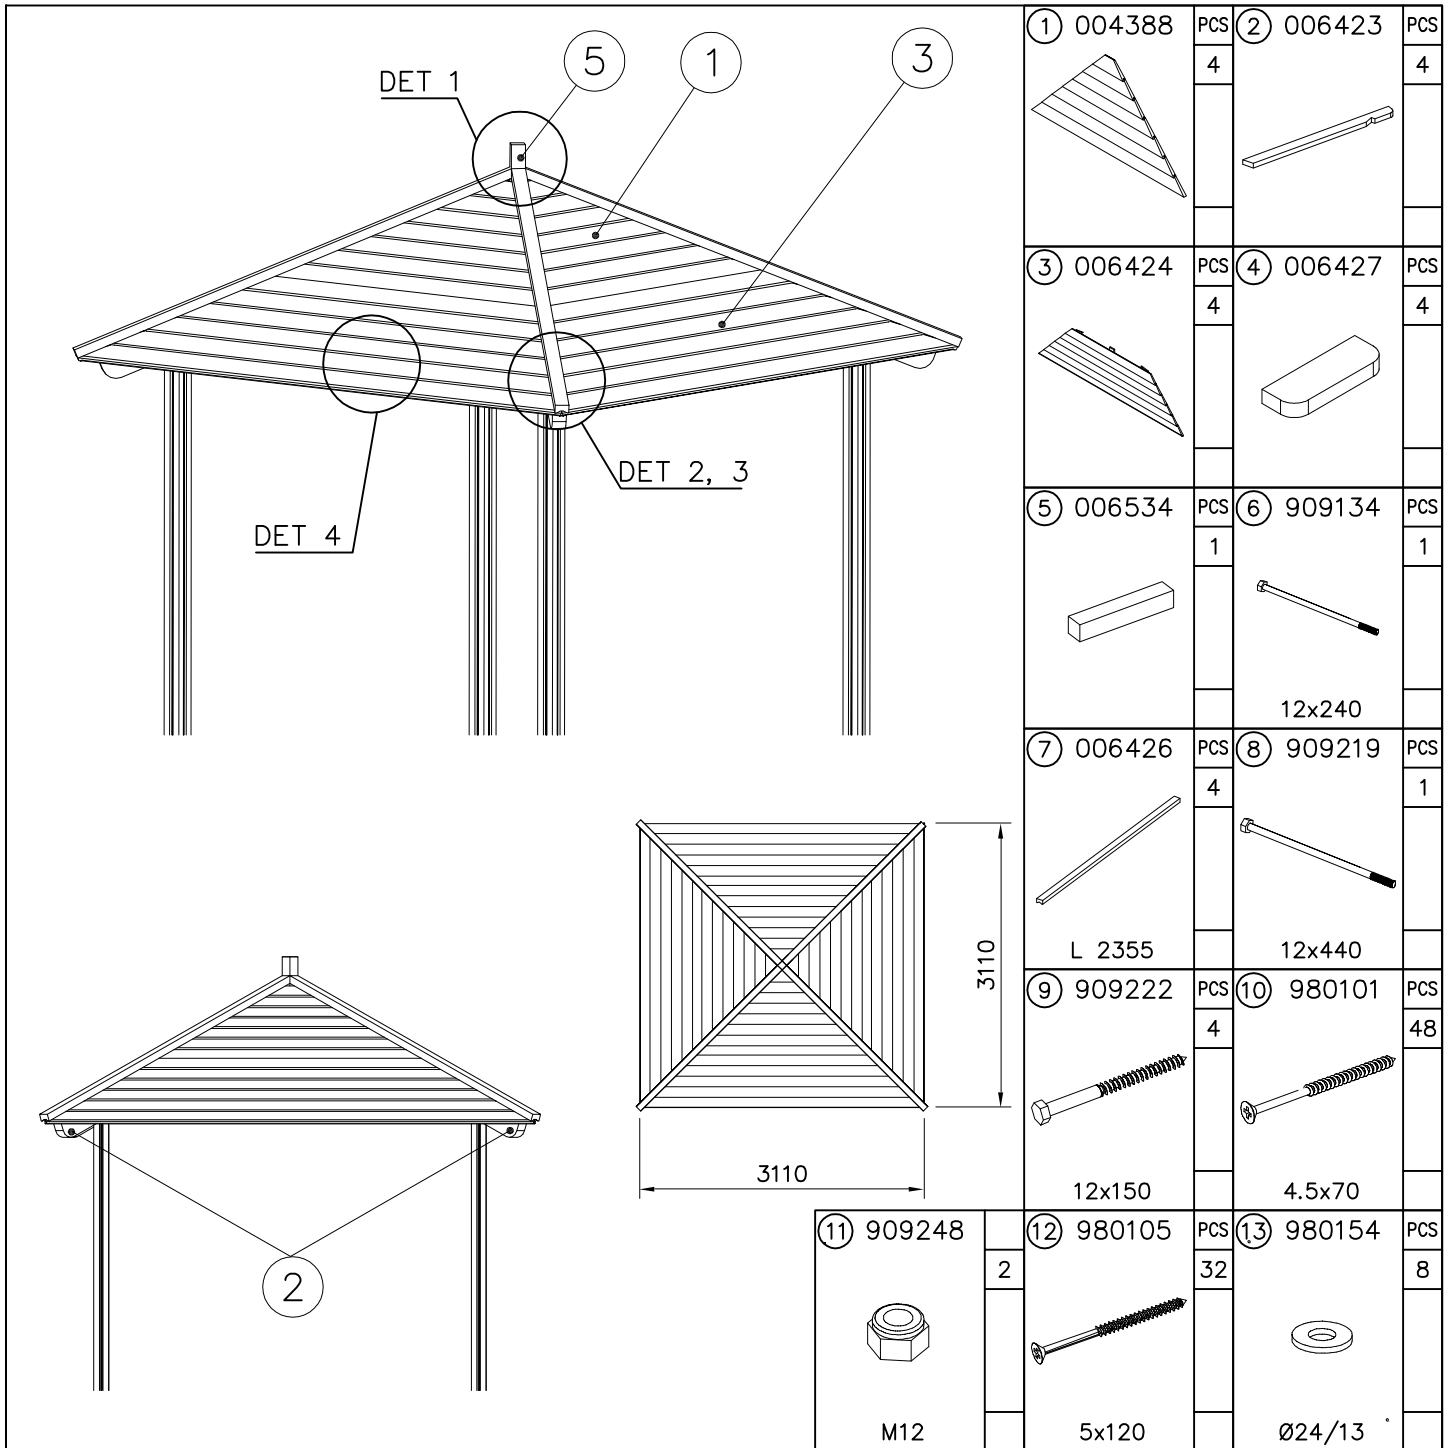

Falling Space 28.3 m²

Grid size = 1000 mm

----- Falling Space 28.3 m²
Max Falling Height 310 mm

<p>DET 1</p> 	<p>DET 2</p> 	<p>DET 3</p> 	<p>DET 4</p> 

DATE: 29.7.2020

1:50

A

B

C

D

Tuotekyltti tulee tuotteen mukana yhdellä seuraavista tavoista:

1) Metallinen tuotekyltti ja kiinnitysruuvit

- Kiinnitä tuotekyltti ruuveilla tolppaan noin 2 metrin korkeuteen kuvan 1 mukaisesti.

2) Tuotekylttitarra

La plaque d'informations produit est livrée sous l'une de ces 3 formes :

1) Plaque métallique et vis

- Fixez la plaque à l'aide des vis.

2) Etiquette autocollante

- Avant de coller l'étiquette, nettoyez le composant métallique peint ou la plaque de contreplaqué, de toute saleté. La surface doit être sèche (voir image 2).
- Attention, ne pas coller l'étiquette sur une surface lamellé-collée irrégulière ou sur du bois peint.