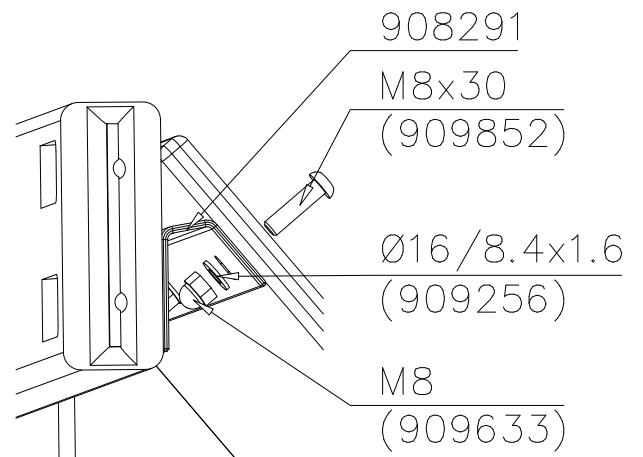

①	980128	PCS	②	900240	PCS
		8			4
Ø7x40			Ø8x70		
③	909852	PCS	④	909256	PCS
		3			7
M8x30			Ø16/8.4x1.6		
⑤	909633	PCS			PCS
		3			
M8					
		PCS			PCS

CLIMB OPTIONS

707418

700x1000

707418-701	BLUE
707418-702	YELLOW
707418-703	LIME
707418-704	DARK GREY
707418-705	GREY
707418-706	RED
707418-707	GREEN
707418-708	FUCHSIA

DET 1

DET 2

DET 3

DET 1,2

*Note:
No gaps between:
8–25mm
89–230mm

① 903176	PCS	② 909850	PCS
	4		4
		M8x25	
③ 909256	PCS	④ 909633	PCS
	8		4
Ø16/8.4x1.6		M8	
⑤ 980123	PCS		PCS
	4		
Ø7x60			

800

80