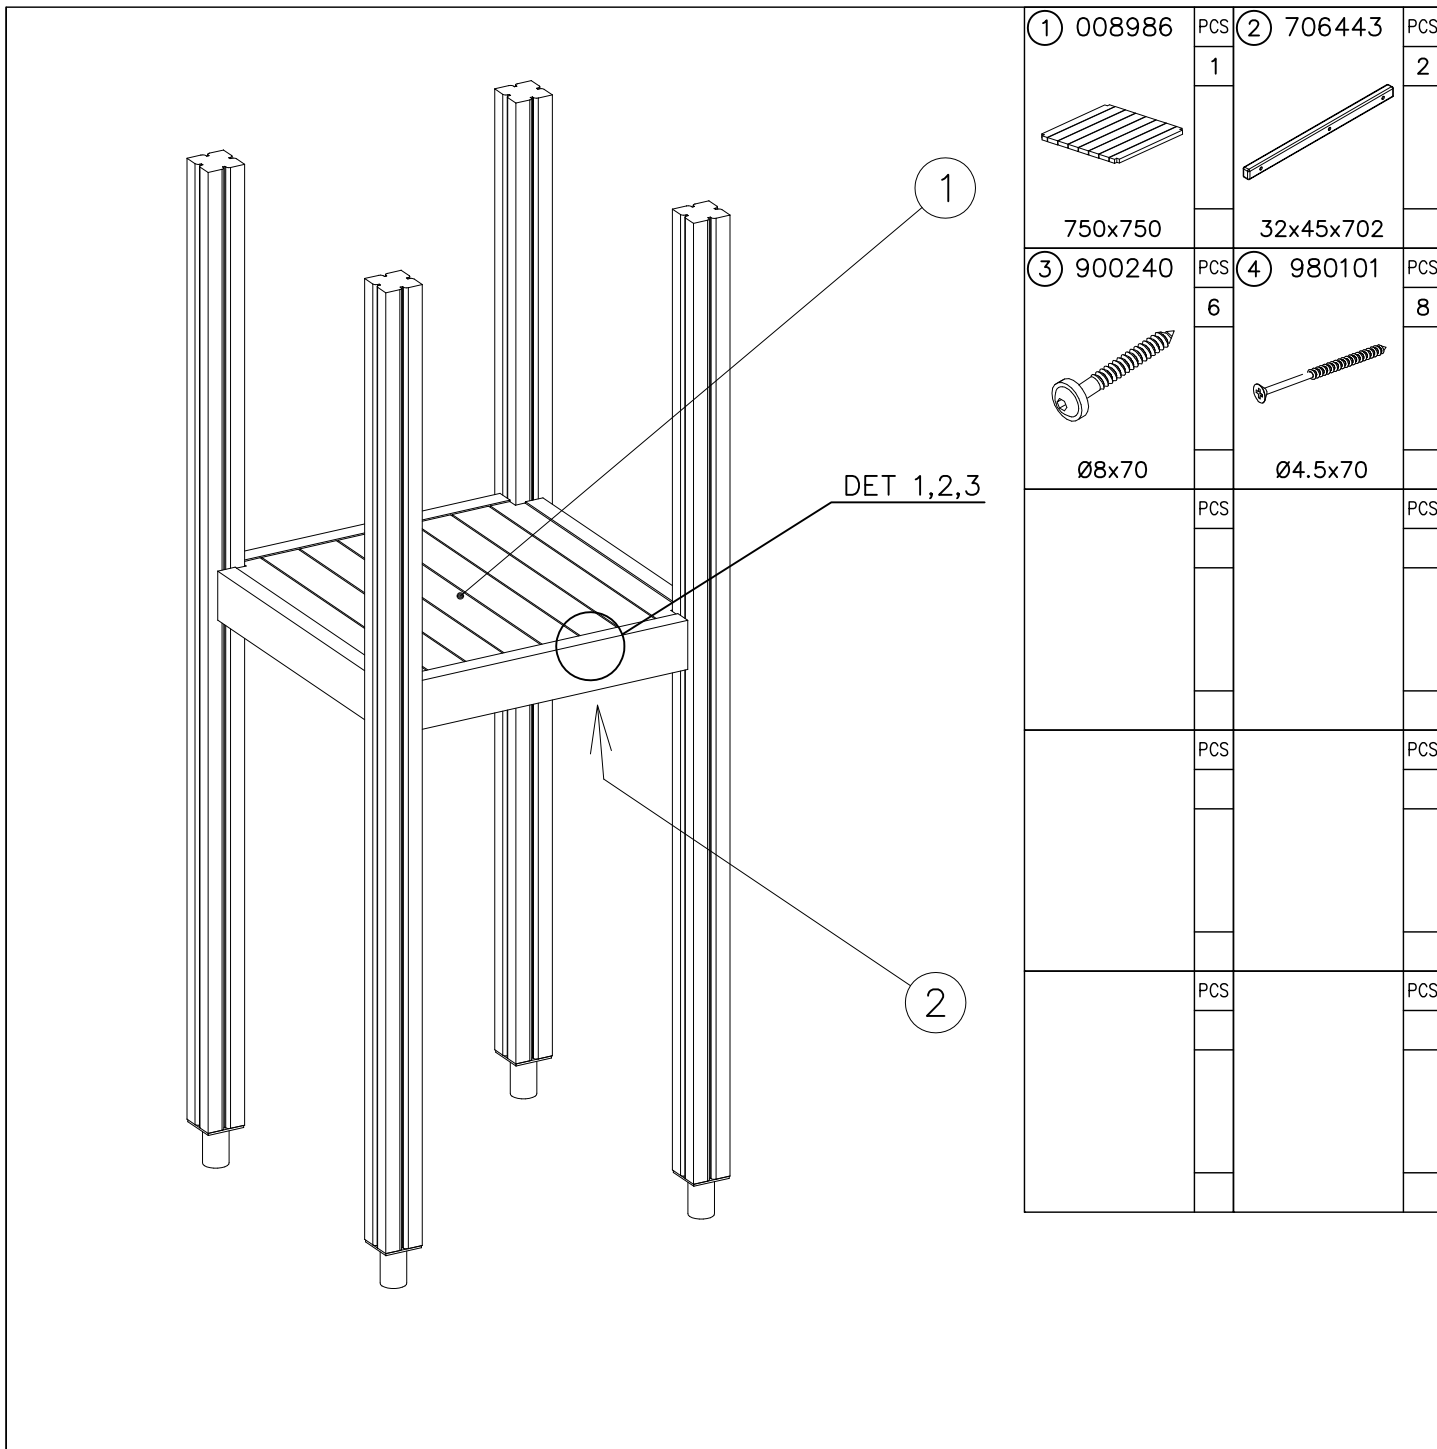

DET 2

DET 3

① 008986	PCS	② 706443	PCS
	1		2
750x750		32x45x702	
③ 900240	PCS	④ 980101	PCS
	6		8
Ø8x70		Ø4.5x70	
	PCS		PCS
	PCS		PCS
	PCS		PCS

DET 1