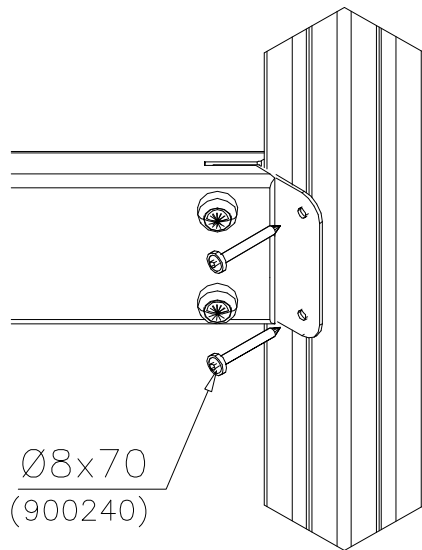

DET 3

BOOM OPTIONS		
706510	706510-602	DARK BROWN
	706510-603	LIGHT BROWN
	706510-604	LIGHT GRAY
45x120x1030		

DET 1

DET 2 M8x60
(909866)

DET 3

① 900240	PCS	② 900342	PCS
	4		2
Ø8x70		M8x16	
③ 901900	PCS	④ 901939	PCS
	2		1
20.5x36.2x56		M12x70	
⑤ 909850	PCS	⑥ 980150	PCS
	1		1
M8x25		M8	
⑦ 901182	PCS	⑧ 901902	PCS
	1		2
Ø11/M8x40		30.7x60.9x100	
	PCS		PCS
	PCS		PCS
○ 907829	PCS	○ 907698	PCS
	1		1
Ø33,7x1454		Ø33,7x2054	
○ 907817	PCS	○ 907695	PCS
	1		1
Ø33,7x2554			