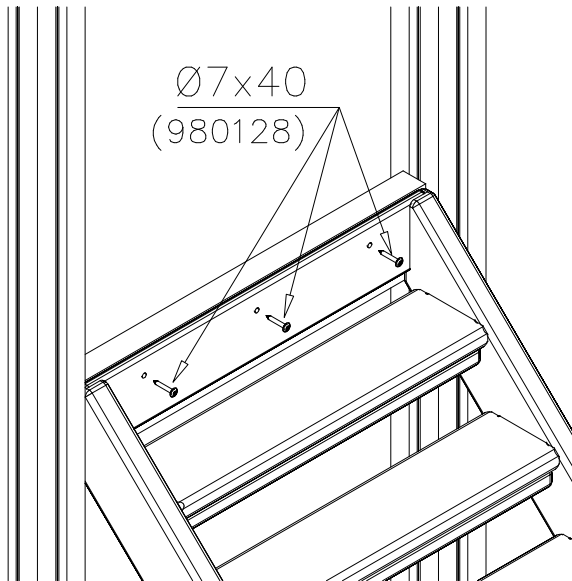

DET 1

DET 2

DET 3

DET 4

DET 5

DET 6

STAIRS OPTIONS +870

707191 	707191-602 DARK BROWN 707191-603 LIGHT BROWN 707191-604 LIGHT GRAY	
---	--	--