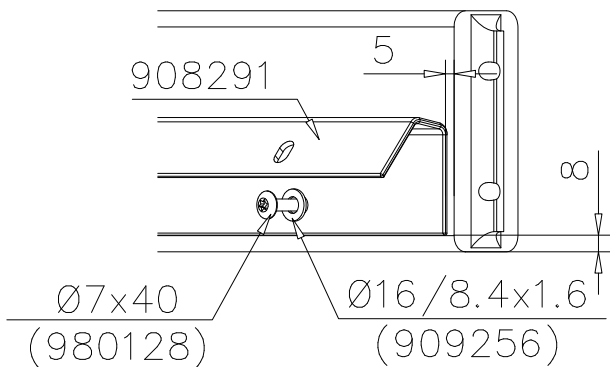

①	980128	PCS	②	900240	PCS
		8			4
Ø7x40			Ø8x70		
③	909852	PCS	④	909256	PCS
		3			7
M8x30			Ø16/8.4x1.6		
⑤	909633	PCS			PCS
		3			
M8					
		PCS			PCS

CLIMB OPTIONS

707418

700x1000

707418-701	BLUE
707418-702	YELLOW
707418-703	LIME
707418-704	DARK GREY
707418-705	GREY
707418-706	RED
707418-707	GREEN
707418-708	FUCHSIA

DET 1

DET 2

DET 3

DET 1,2

*Note:
No gaps between:
8–25mm
89–230mm

① 903176	PCS	② 909850	PCS
	4		4
		M8x25	
③ 909256	PCS	④ 909633	PCS
	8		4
Ø16/8.4x1.6		M8	
⑤ 980123	PCS		PCS
	4		
Ø7x60			

800

80