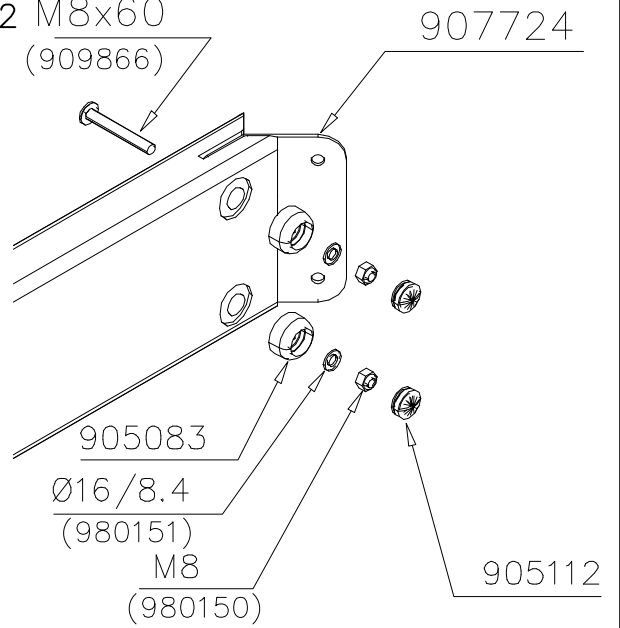

DET 7

DET 8

① 008986	PCS	② 706443	PCS
	1		2
750x750		32x45x702	
③ 900240	PCS	④ 980101	PCS
	6		8
Ø8x70		Ø4.5x70	
	PCS		PCS
	PCS		PCS
	PCS		PCS

DET 1

DET 2

Naulanauha kannatinlistan puolelle.
Nail list to the bottom.

DET 3

BOOM OPTIONS		
706510	706510-602	DARK BROWN
	706510-603	LIGHT BROWN
	706510-604	LIGHT GRAY
45x120x1030		

DET 1

DET 2 M8x60
(909866)

DET 3

① 900240	PCS	② 900342	PCS
	4		2
Ø8x70		M8x16	
③ 901900	PCS	④ 901939	PCS
	2		1
20.5x36.2x56		M12x70	
⑤ 909850	PCS	⑥ 980150	PCS
	1		1
M8x25		M8	
⑦ 901182	PCS	⑧ 901902	PCS
	1		2
Ø11/M8x40		30.7x60.9x100	
	PCS		PCS
	PCS		PCS
○ 907829	PCS	○ 907698	PCS
	1		1
Ø33,7x1454		Ø33,7x2054	
○ 907817	PCS	○ 907695	PCS
	1		1
Ø33,7x2554			