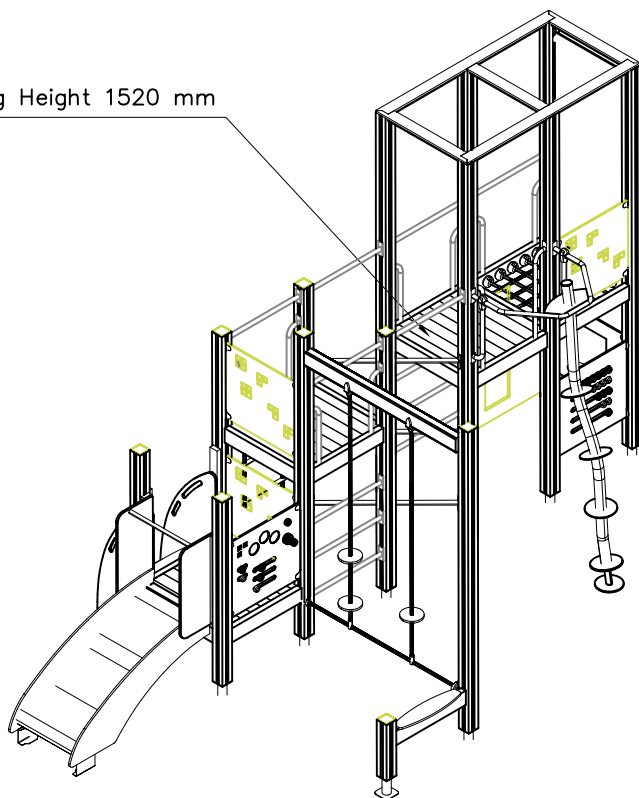

C

D

DATE: 29.7.2020

1:50

Max Falling Height 1520 mm

① 903176	PCS	② 909850	PCS
	4		4
		M8x25	
③ 909256	PCS	④ 909633	PCS
	8		4
Ø16/8.4x1.6		M8	
⑤ 980123	PCS		PCS
	4		
Ø7x60			
	PCS		PCS

① 008986	PCS	② 706443	PCS
	1		2
750x750		32x45x702	
③ 900240	PCS	④ 980101	PCS
	6		8
Ø8x70		Ø4.5x70	
	PCS		PCS
	PCS		PCS
	PCS		PCS