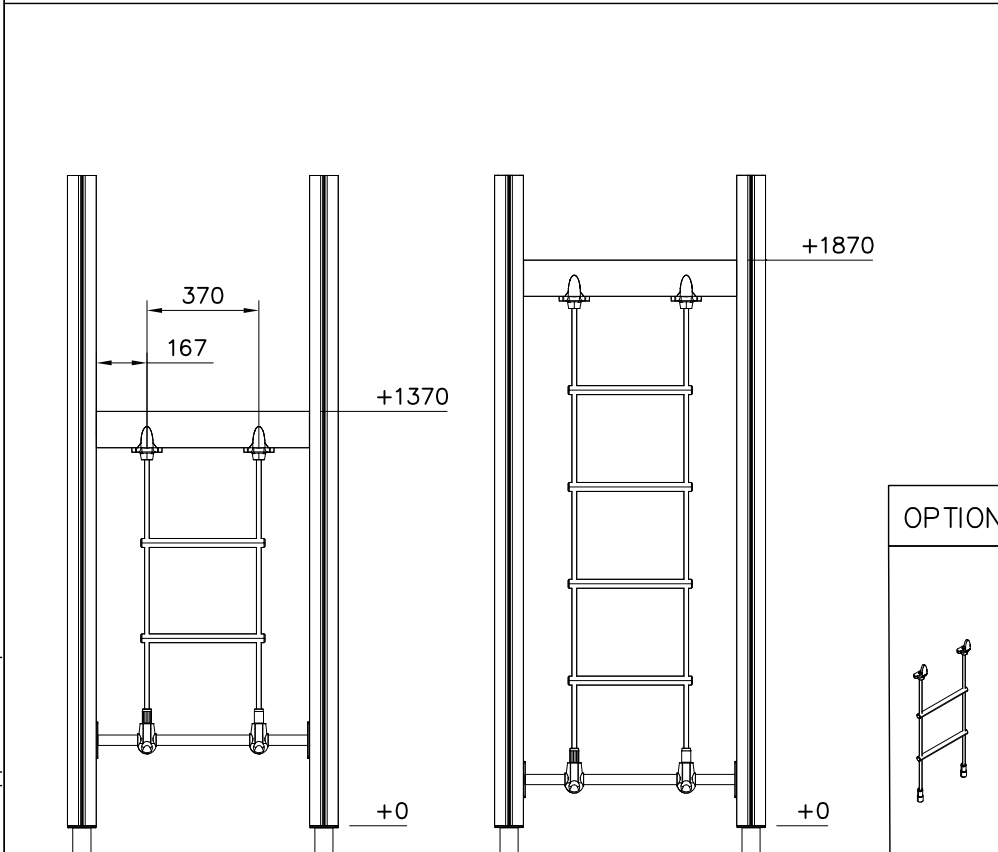

OPTIONS

	-301	BLUE
	-302	RED
	-303	BEIGE
	-304	GRAY
	-305	BLACK
	-306	YELLOW