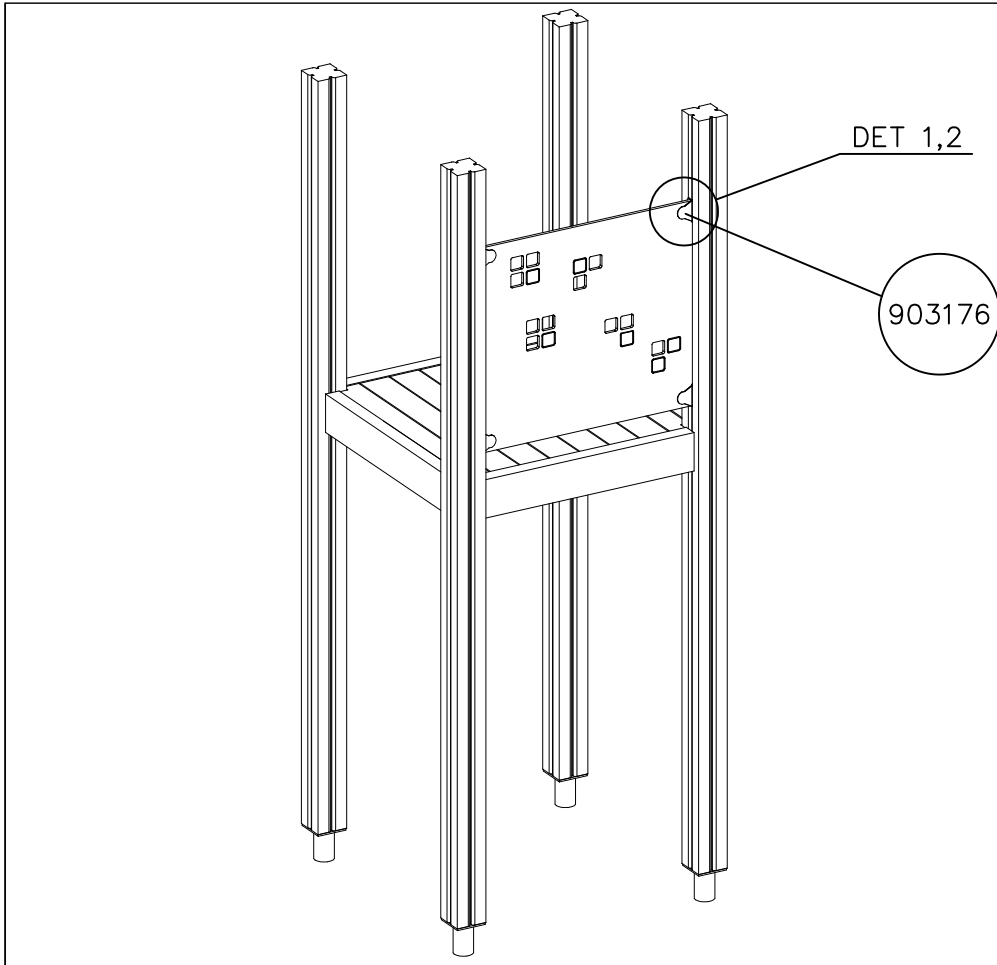

C

D

DATE: 29.7.2020

1:50

Max Falling Height 1520 mm

① 903176	PCS	② 909850	PCS
	4		4
		M8x25	
③ 909256	PCS	④ 909633	PCS
	8		4
Ø16/8.4x1.6		M8	
⑤ 980123	PCS		PCS
	4		
Ø7x60			
	PCS		PCS

① 008986	PCS	② 706443	PCS
	1		2
750x750		32x45x702	
③ 900240	PCS	④ 980101	PCS
	6		8
Ø8x70		Ø4.5x70	
	PCS		PCS
	PCS		PCS
	PCS		PCS