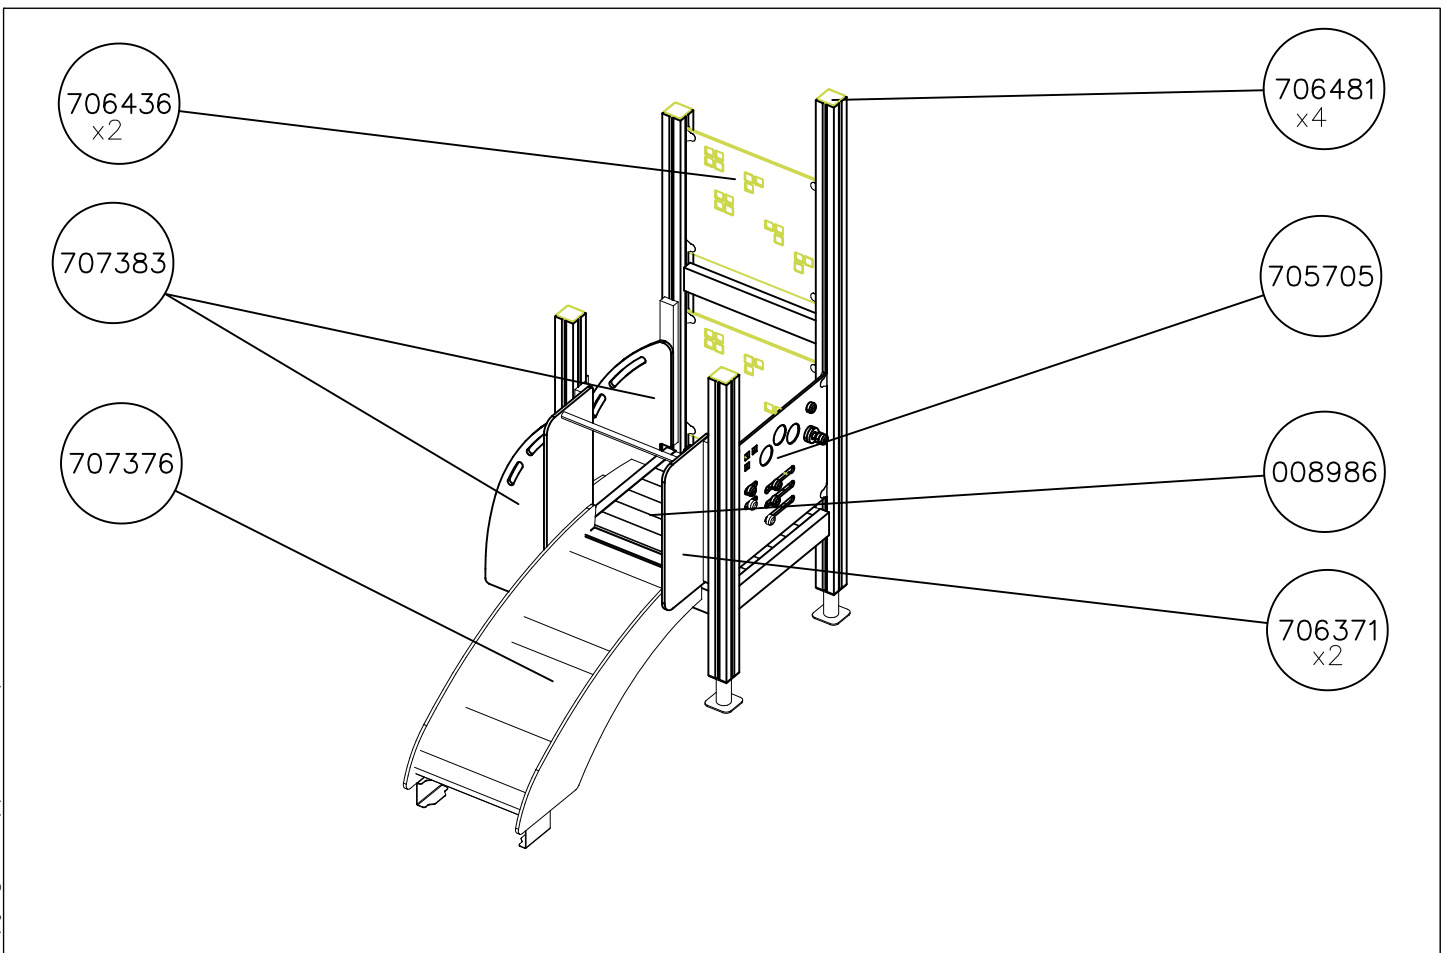

- EN/AS Impact Area 30.3 m<sup>2</sup>
- - - Falling Space 33.9 m<sup>2</sup>  
Max Falling Height 1520 mm

<p>DET 1</p>  <p>Ø8x90 (903093)</p>	<p>DET 2</p>  <p>Ø7x60 (980123)</p> <p>706453</p>	<p>DET 3</p>  <p>Ø6x60 (980107)</p> <p>706481</p>	<p>DET 4</p>  <p>PRE-DRILL HOLE. Ø5 x 40</p> <p>907694</p> <p>Ø8x70 (900240)</p>
<p>DET 5</p>  <p>100</p> <p>Pre-drill hole. Ø6 x 60</p>	<p>DET 6</p>  <p>M10x80 (900727)</p>	<p>DET 7</p>  <p>25</p>	<p>DET 8</p>  <p>PRE-DRILL HOLE. Ø5 x 40</p> <p>Ø8x70 (900240)</p>
<p>DET 9</p>  <p>Ø16/8,4</p> <p>7x60</p>			