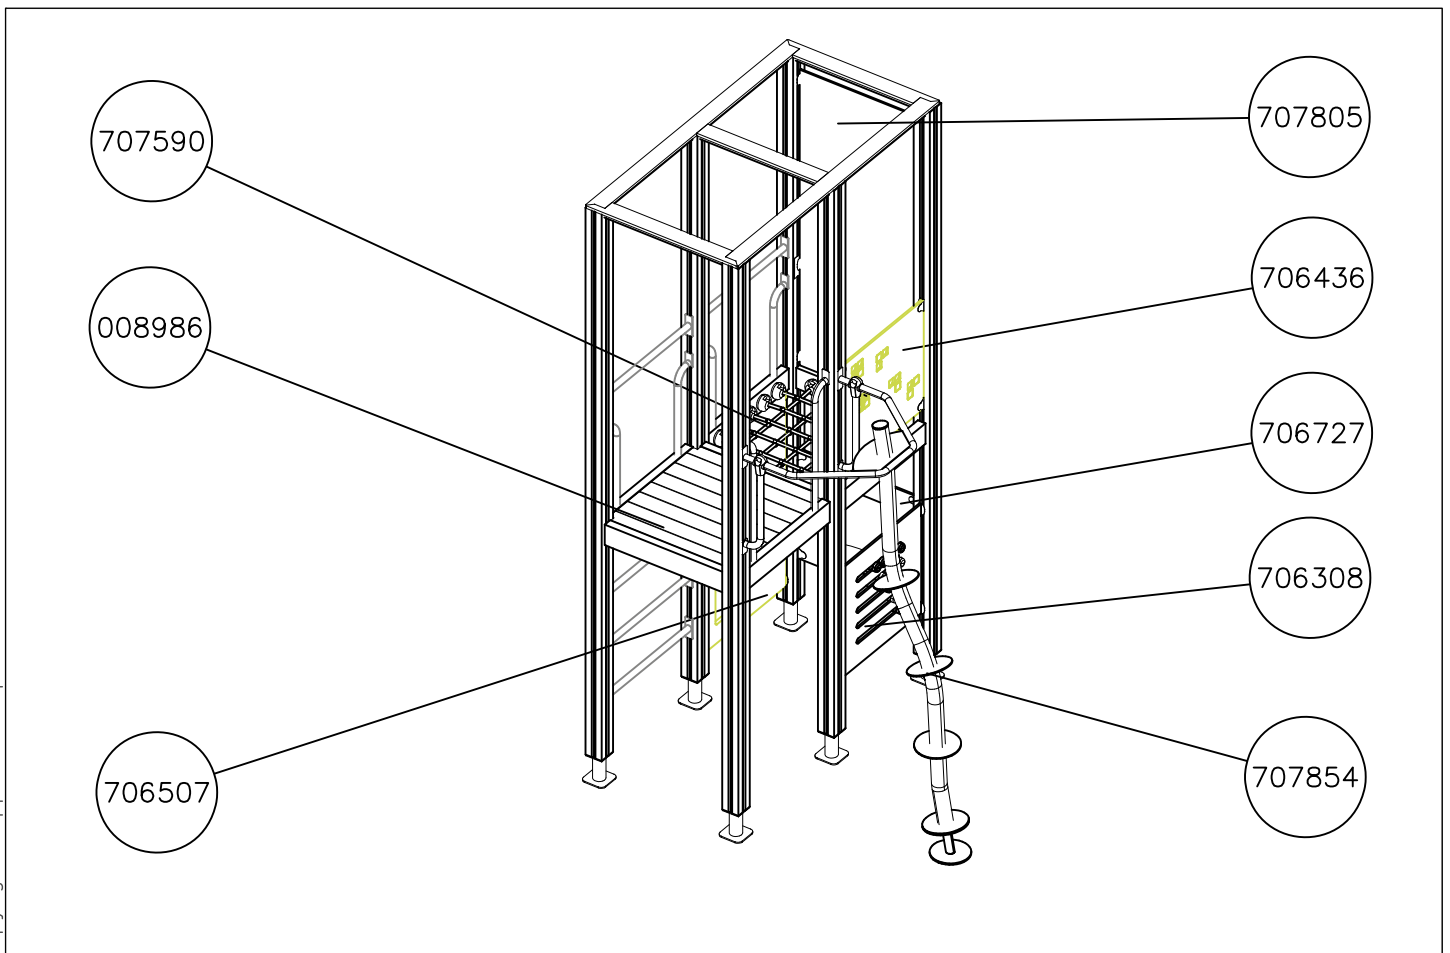

C

D

DATE: 29.7.2020

1:50

Max Falling Height 1520 mm

① 903176	PCS	② 909850	PCS
	4		4
		M8x25	
③ 909256	PCS	④ 909633	PCS
	8		4
Ø16/8.4x1.6		M8	
⑤ 980123	PCS		PCS
	4		
Ø7x60			
	PCS		PCS

① 008986	PCS	② 706443	PCS
	1		2
750x750		32x45x702	
③ 900240	PCS	④ 980101	PCS
	6		8
Ø8x70		Ø4.5x70	
	PCS		PCS
	PCS		PCS
	PCS		PCS