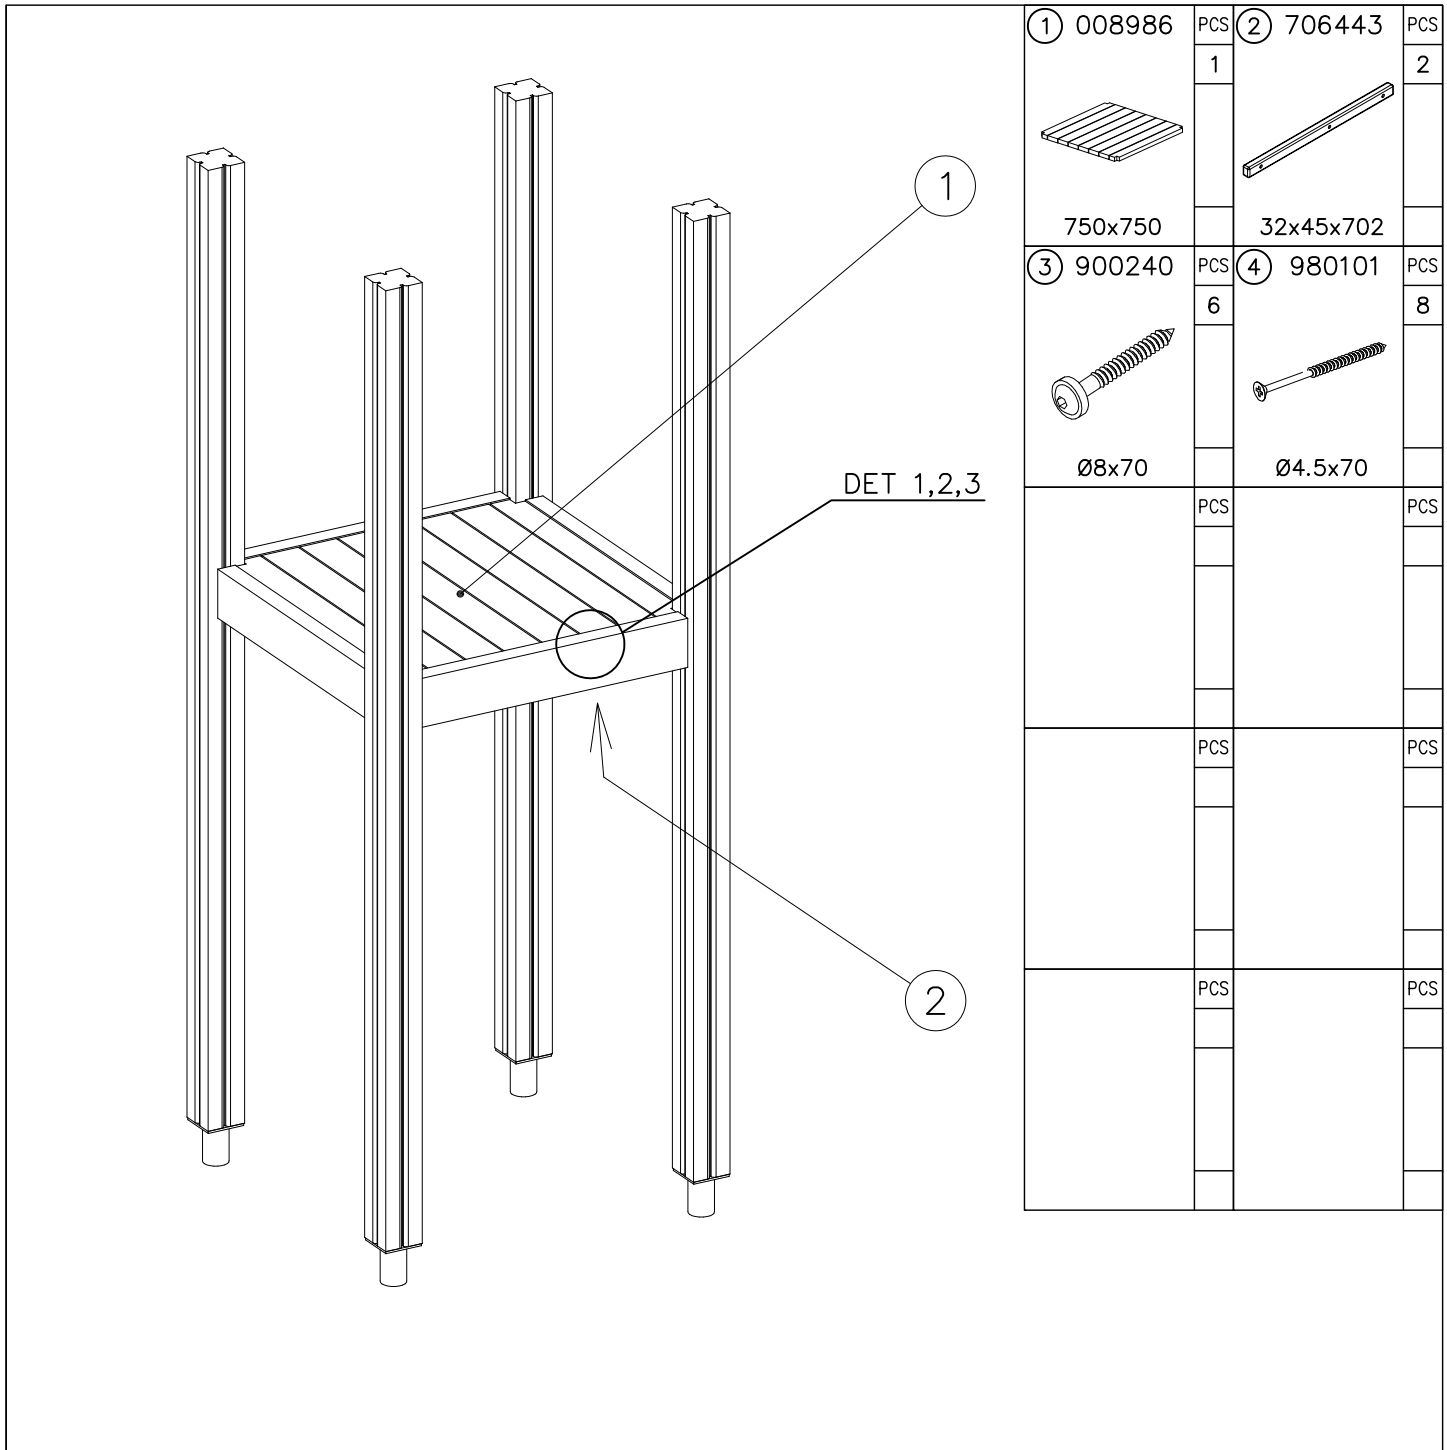

C

D

DATE: 29.7.2020

1:50

Max Falling Height 1520 mm

① 903176	PCS	② 909850	PCS
	4		4
		M8x25	
③ 909256	PCS	④ 909633	PCS
	8		4
Ø16/8.4x1.6		M8	
⑤ 980123	PCS		PCS
	4		
Ø7x60			
	PCS		PCS

① 008986	PCS	② 706443	PCS
	1		2
750x750		32x45x702	
③ 900240	PCS	④ 980101	PCS
	6		8
Ø8x70		Ø4.5x70	
	PCS		PCS
	PCS		PCS
	PCS		PCS