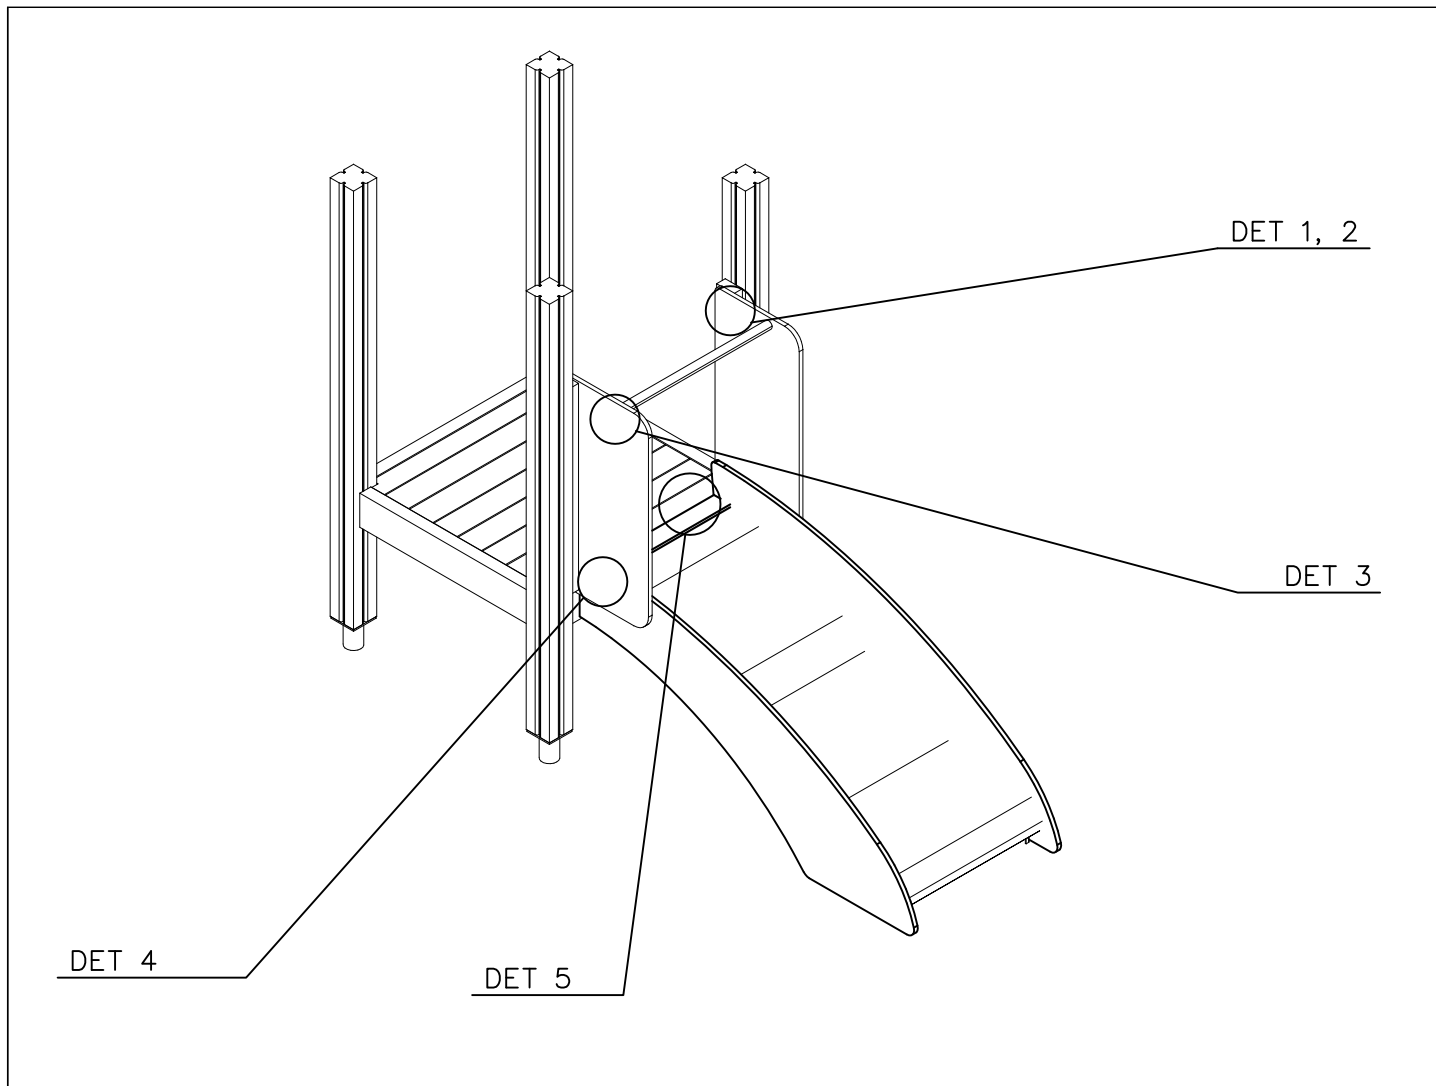

SLIDE OPTIONS

707376 +570	707376-702 YELLOW 707376-704 DARK GREY	

WALL OPTIONS

706371	706371-701 BLUE 706371-702 YELLOW 706371-703 LIME 706371-704 DRARK GRAY 706371-705 LIGHT GRAY 706371-706 RED	706371-707 GREEN 706371-708 FUXIA