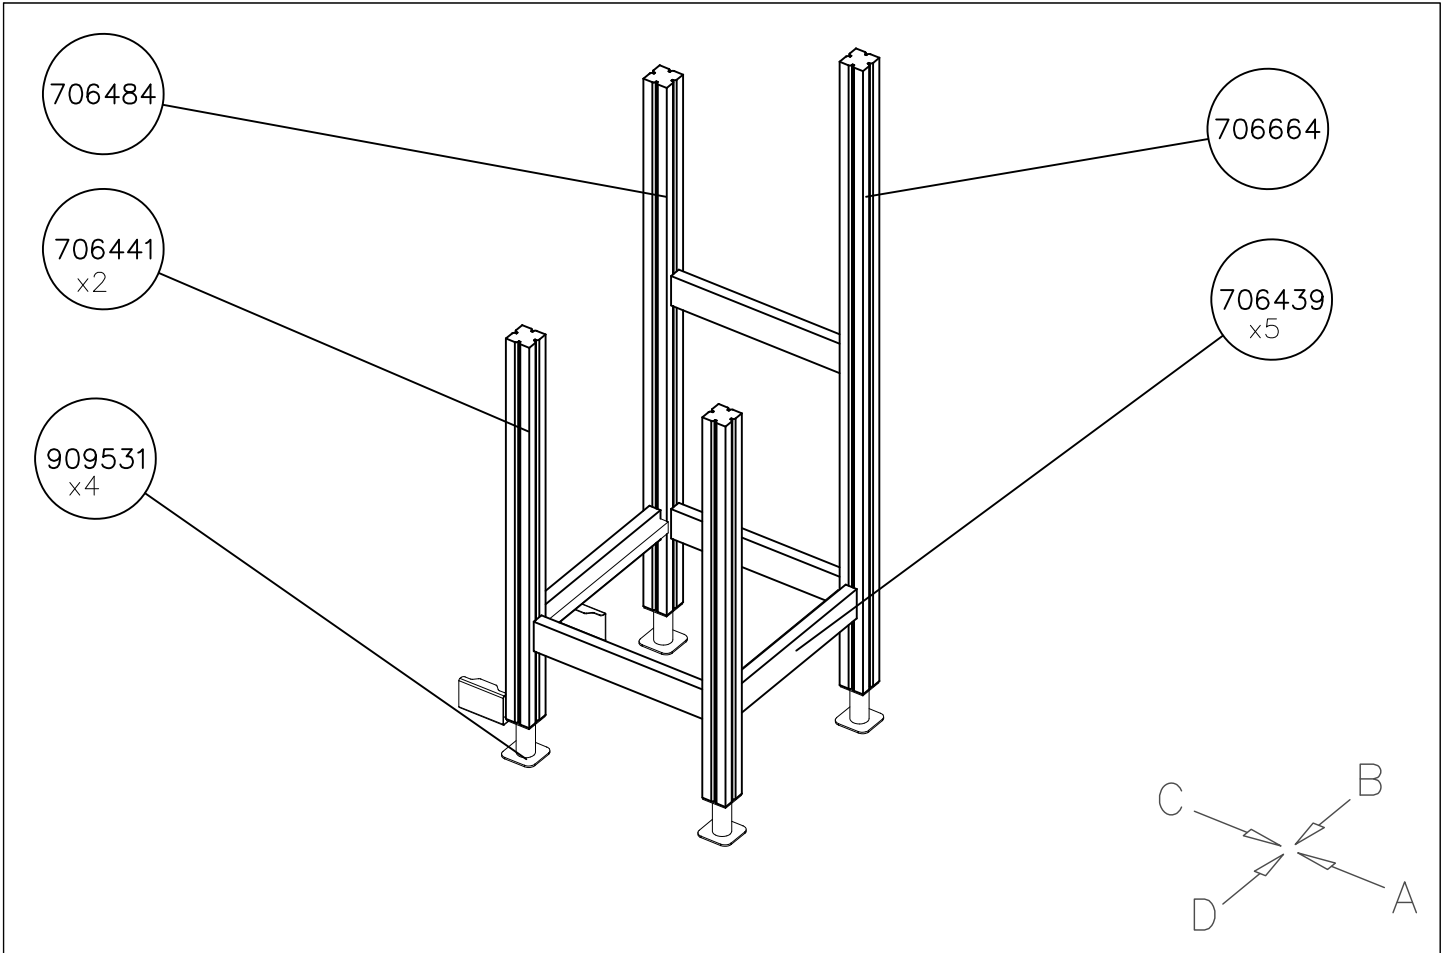

- EN/AS Impact Area 30.3 m<sup>2</sup>
- - - Falling Space 33.9 m<sup>2</sup>  
Max Falling Height 1520 mm

<p>DET 1</p>  <p>Ø8x90 (903093)</p>	<p>DET 2</p>  <p>Ø7x60 (980123)</p> <p>706453</p>	<p>DET 3</p>  <p>Ø6x60 (980107)</p> <p>706481</p>	<p>DET 4</p>  <p>PRE-DRILL HOLE. Ø5 x 40</p> <p>907694</p> <p>Ø8x70 (900240)</p>
<p>DET 5</p>  <p>100</p> <p>Pre-drill hole. Ø6 x 60</p>	<p>DET 6</p>  <p>M10x80 (900727)</p>	<p>DET 7</p>  <p>25</p>	<p>DET 8</p>  <p>PRE-DRILL HOLE. Ø5 x 40</p> <p>Ø8x70 (900240)</p>
<p>DET 9</p>  <p>Ø16/8,4</p> <p>7x60</p>			