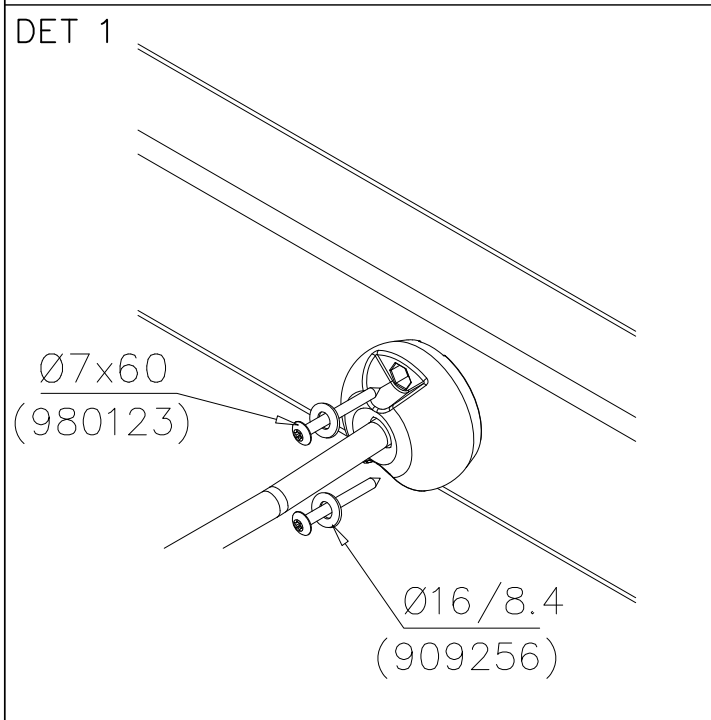

- EN/AS Impact Area 30.3 m<sup>2</sup>
- - - Falling Space 33.9 m<sup>2</sup>  
Max Falling Height 1520 mm

<p>DET 1</p>  <p>Ø8x90 (903093)</p>	<p>DET 2</p>  <p>Ø7x60 (980123)</p> <p>706453</p>	<p>DET 3</p>  <p>Ø6x60 (980107)</p> <p>706481</p>	<p>DET 4</p>  <p>PRE-DRILL HOLE. Ø5 x 40</p> <p>907694</p> <p>Ø8x70 (900240)</p>
<p>DET 5</p>  <p>100</p> <p>Pre-drill hole. Ø6 x 60</p>	<p>DET 6</p>  <p>M10x80 (900727)</p>	<p>DET 7</p>  <p>25</p>	<p>DET 8</p>  <p>PRE-DRILL HOLE. Ø5 x 40</p> <p>Ø8x70 (900240)</p>
<p>DET 9</p>  <p>Ø16/8,4</p> <p>7x60</p>			

DET 1

DET 2

① 980123  Ø7x60	PCS 40	② 909256  Ø16/8.4	PCS 40
	PCS		PCS
	PCS	○ 707590  755x755	PCS
	PCS		PCS
	PCS		PCS

① 900240	PCS	② 900727	PCS
	1		1
Ø8x70		M10x80	
	PCS		PCS
③ 907688	PCS	③ 907701	PCS
	1		1
765		545	
	PCS		PCS
	PCS		PCS
	PCS		PCS
	PCS		PCS