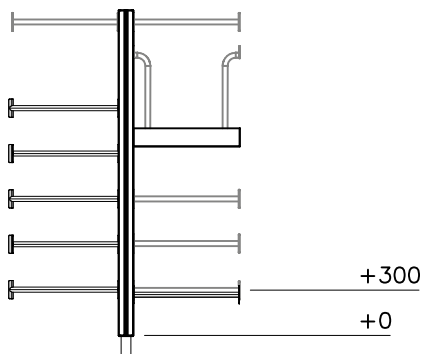

C

D

DATE: 29.7.2020

1:50

Max Falling Height 1520 mm

① 903176	PCS	② 909850	PCS
	4		4
		M8x25	
③ 909256	PCS	④ 909633	PCS
	8		4
Ø16/8.4x1.6		M8	
⑤ 980123	PCS		PCS
	4		
Ø7x60			
	PCS		PCS

① 008986	PCS	② 706443	PCS
	1		2
750x750		32x45x702	
③ 900240	PCS	④ 980101	PCS
	6		8
Ø8x70		Ø4.5x70	
	PCS		PCS
	PCS		PCS
	PCS		PCS