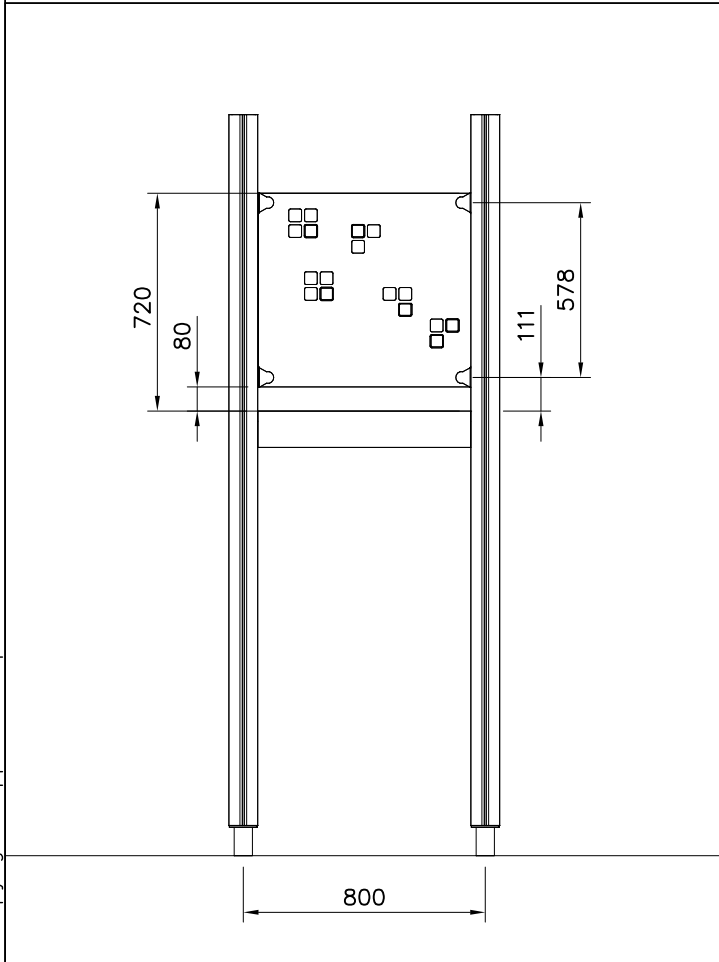

C

D

DATE: 29.7.2020

1:50

Max Falling Height 1520 mm

① 903176	PCS	② 909850	PCS
	4		4
		M8x25	
③ 909256	PCS	④ 909633	PCS
	8		4
Ø16/8.4x1.6		M8	
⑤ 980123	PCS		PCS
	4		
Ø7x60			
	PCS		PCS

① 008986	PCS	② 706443	PCS
	1		2
750x750		32x45x702	
③ 900240	PCS	④ 980101	PCS
	6		8
Ø8x70		Ø4.5x70	
	PCS		PCS
	PCS		PCS
	PCS		PCS