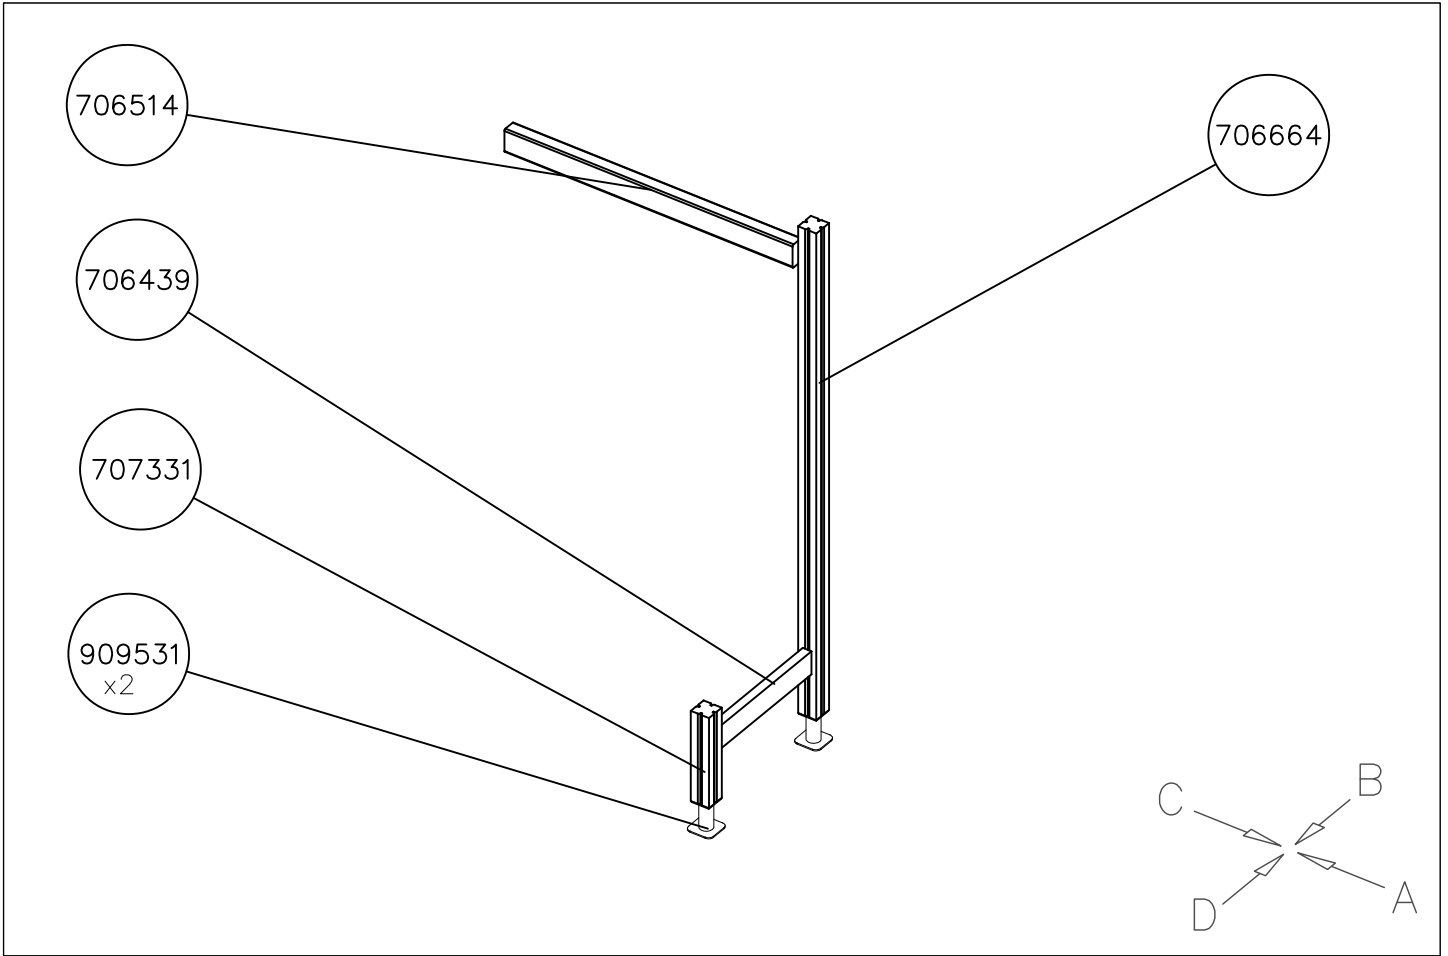

C

D

DATE: 29.7.2020

1:50

Max Falling Height 1520 mm

① 903176	PCS	② 909850	PCS
	4		4
		M8x25	
③ 909256	PCS	④ 909633	PCS
	8		4
Ø16/8.4x1.6		M8	
⑤ 980123	PCS		PCS
	4		
Ø7x60			
	PCS		PCS

① 008986	PCS	② 706443	PCS
	1		2
750x750		32x45x702	
③ 900240	PCS	④ 980101	PCS
	6		8
Ø8x70		Ø4.5x70	
	PCS		PCS
	PCS		PCS
	PCS		PCS