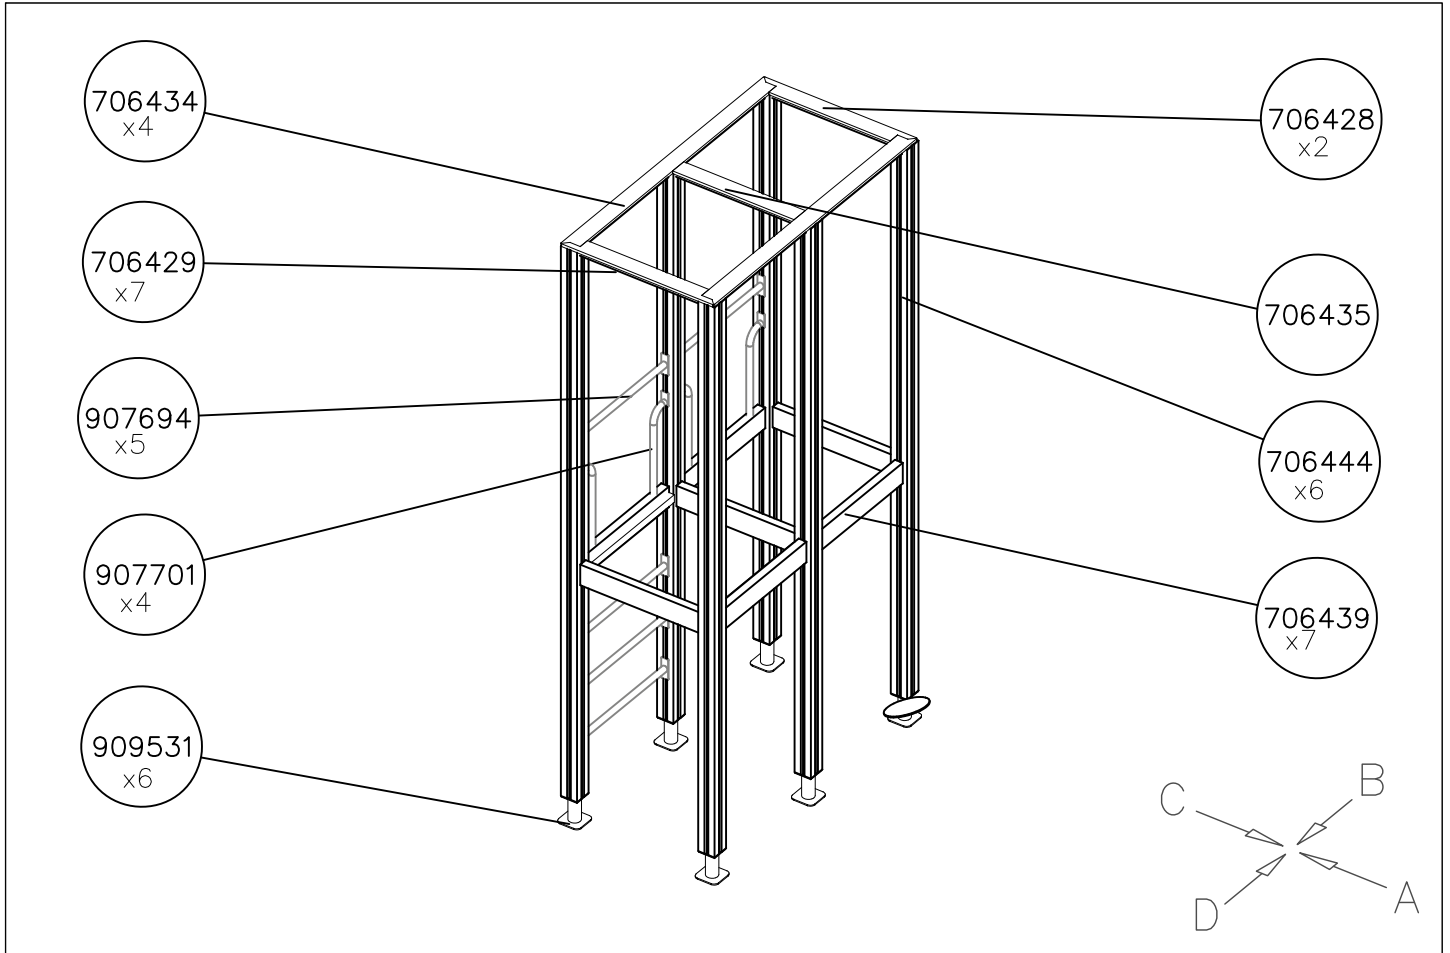

C

D

DATE: 29.7.2020

1:50

Max Falling Height 1520 mm

① 903176	PCS	② 909850	PCS
	4		4
		M8x25	
③ 909256	PCS	④ 909633	PCS
	8		4
Ø16/8.4x1.6		M8	
⑤ 980123	PCS		PCS
	4		
Ø7x60			
	PCS		PCS

① 008986	PCS	② 706443	PCS
	1		2
750x750		32x45x702	
③ 900240	PCS	④ 980101	PCS
	6		8
Ø8x70		Ø4.5x70	
	PCS		PCS
	PCS		PCS
	PCS		PCS