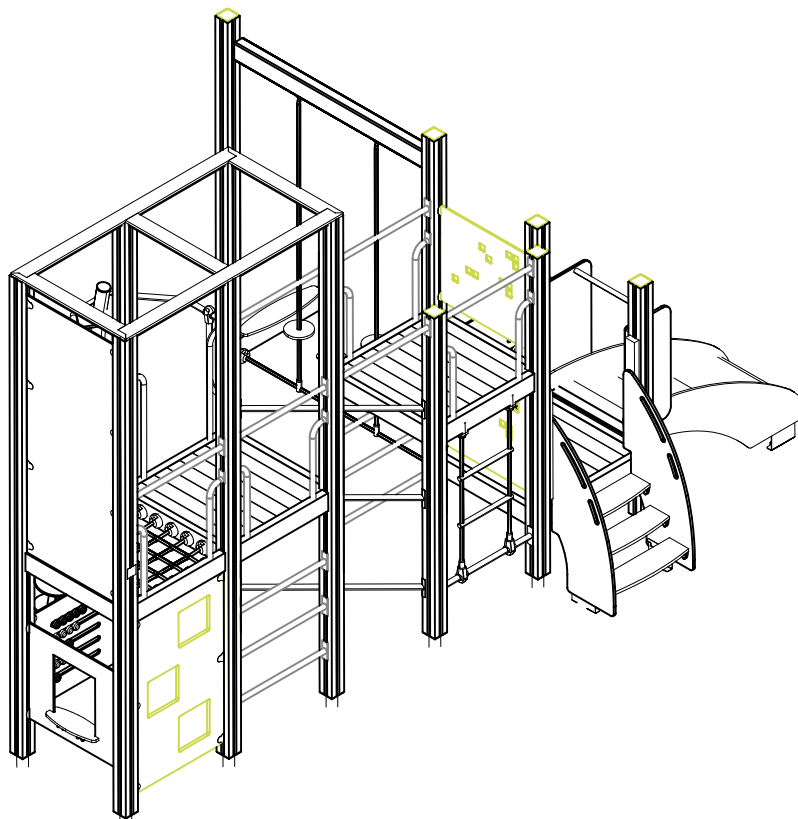

C

D

DATE: 29.7.2020

1:50

Max Falling Height 1520 mm

① 903176	PCS	② 909850	PCS
	4		4
		M8x25	
③ 909256	PCS	④ 909633	PCS
	8		4
Ø16/8.4x1.6		M8	
⑤ 980123	PCS		PCS
	4		
Ø7x60			
	PCS		PCS

① 008986	PCS	② 706443	PCS
	1		2
750x750		32x45x702	
③ 900240	PCS	④ 980101	PCS
	6		8
Ø8x70		Ø4.5x70	
	PCS		PCS
	PCS		PCS
	PCS		PCS