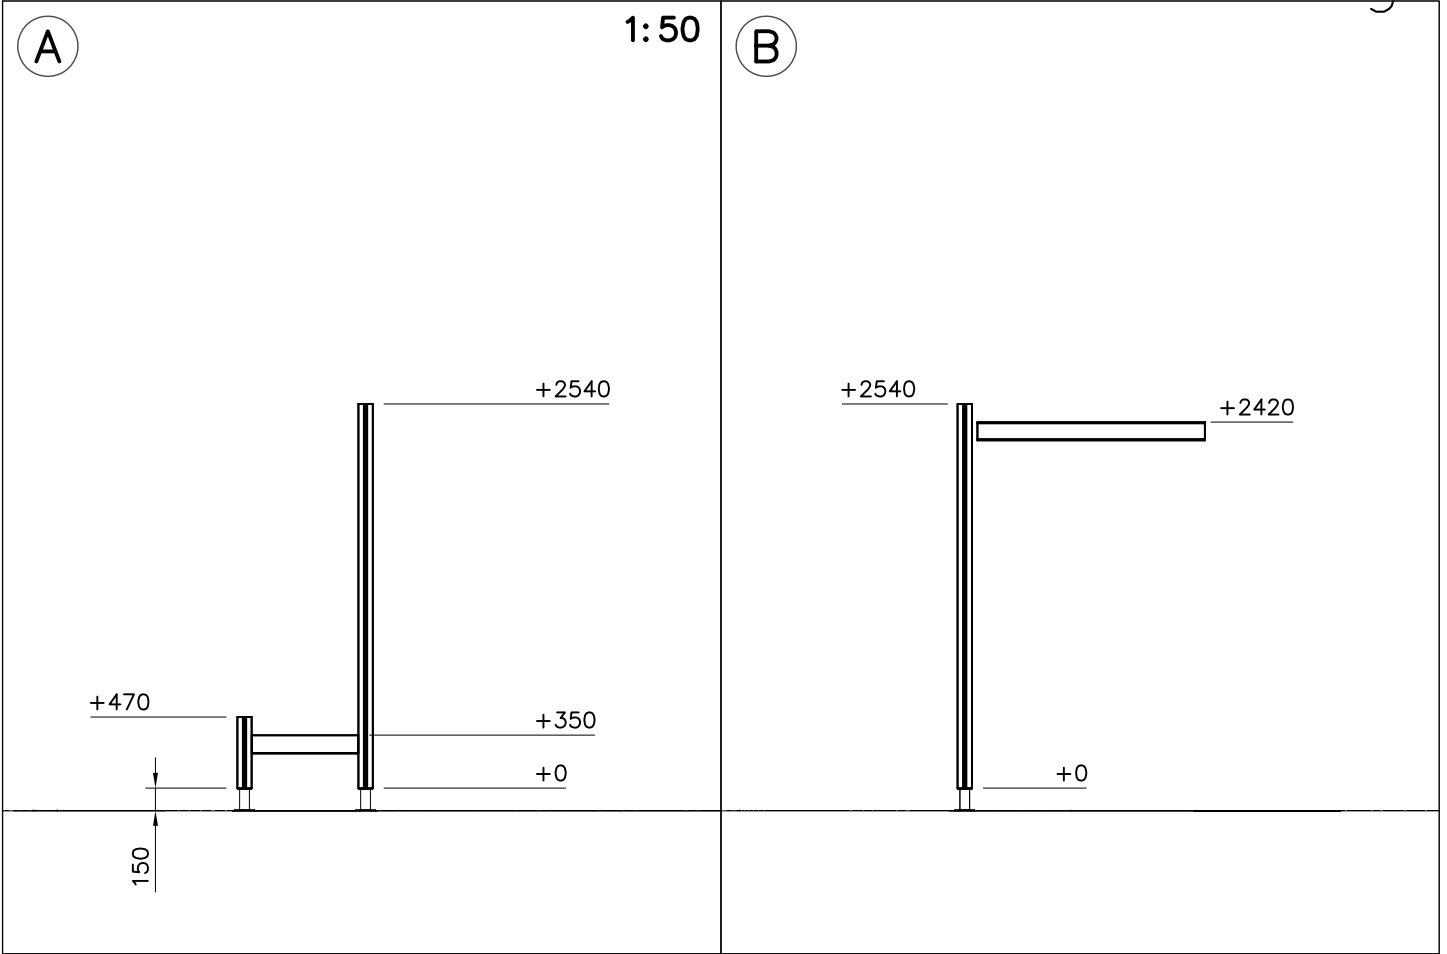

C

D

DATE: 29.7.2020

1:50

Max Falling Height 1520 mm

① 903176	PCS	② 909850	PCS
	4		4
		M8x25	
③ 909256	PCS	④ 909633	PCS
	8		4
Ø16/8.4x1.6		M8	
⑤ 980123	PCS		PCS
	4		
Ø7x60			
	PCS		PCS

① 008986	PCS	② 706443	PCS
	1		2
750x750		32x45x702	
③ 900240	PCS	④ 980101	PCS
	6		8
Ø8x70		Ø4.5x70	
	PCS		PCS
	PCS		PCS
	PCS		PCS