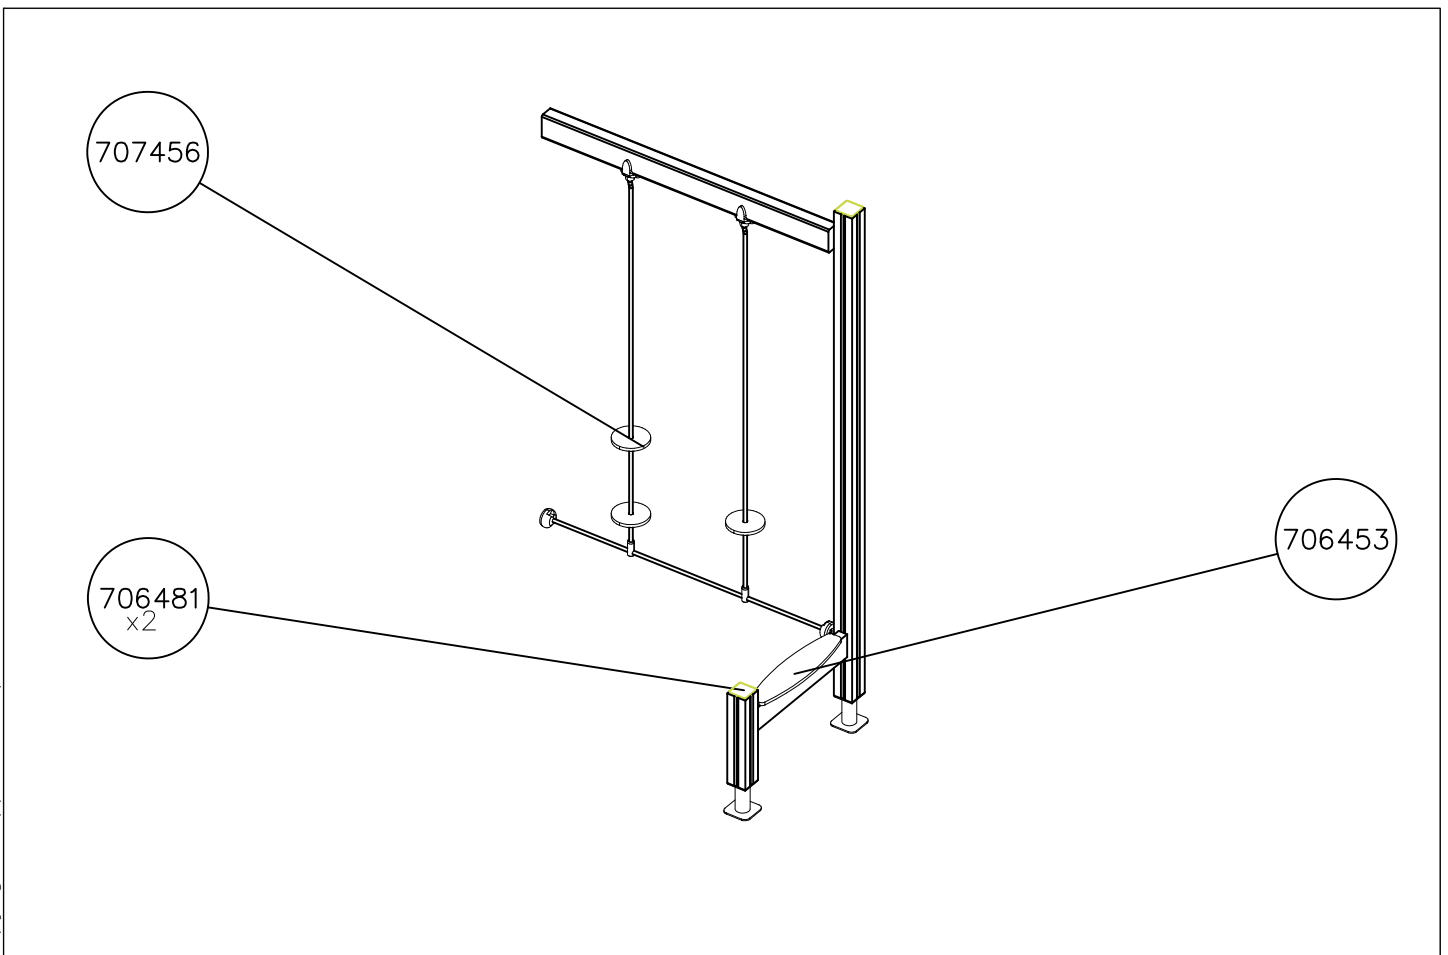

C

D

DATE: 29.7.2020

1:50

Max Falling Height 1520 mm

① 903176	PCS	② 909850	PCS
	4		4
		M8x25	
③ 909256	PCS	④ 909633	PCS
	8		4
Ø16/8.4x1.6		M8	
⑤ 980123	PCS		PCS
	4		
Ø7x60			
	PCS		PCS

① 008986	PCS	② 706443	PCS
	1		2
750x750		32x45x702	
③ 900240	PCS	④ 980101	PCS
	6		8
Ø8x70		Ø4.5x70	
	PCS		PCS
	PCS		PCS
	PCS		PCS