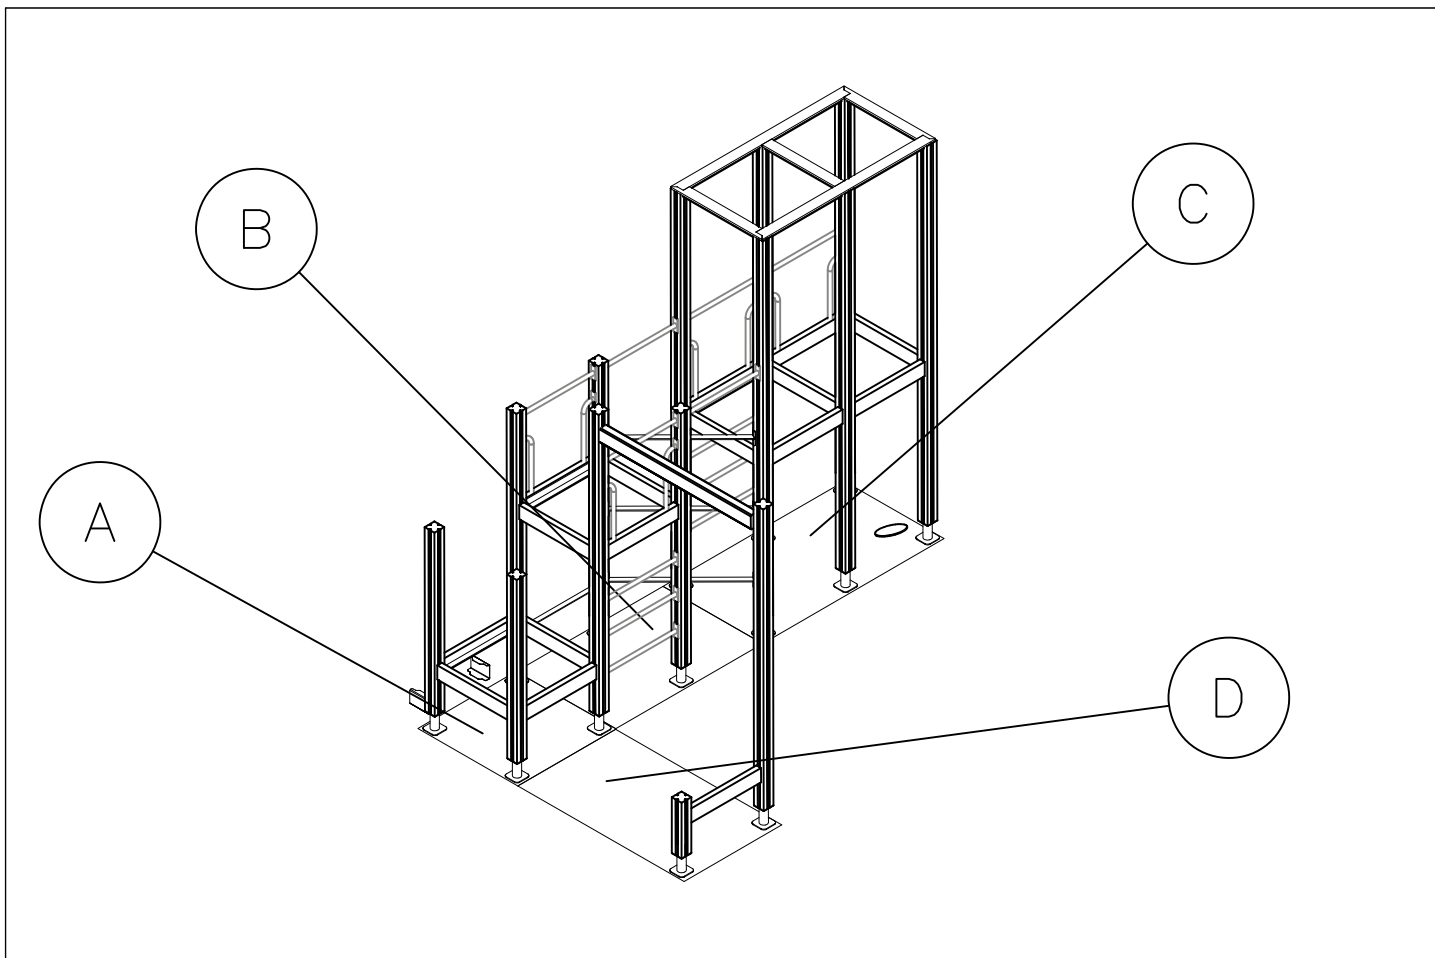

- EN/AS Impact Area 30.3 m<sup>2</sup>
- - - Falling Space 33.9 m<sup>2</sup>  
Max Falling Height 1520 mm

<p>DET 1</p>  <p>Ø8x90 (903093)</p>	<p>DET 2</p>  <p>Ø7x60 (980123)</p> <p>706453</p>	<p>DET 3</p>  <p>Ø6x60 (980107)</p> <p>706481</p>	<p>DET 4</p>  <p>PRE-DRILL HOLE. Ø5 x 40</p> <p>907694</p> <p>Ø8x70 (900240)</p>
<p>DET 5</p>  <p>100</p> <p>Pre-drill hole. Ø6 x 60</p>	<p>DET 6</p>  <p>M10x80 (900727)</p>	<p>DET 7</p>  <p>25</p>	<p>DET 8</p>  <p>PRE-DRILL HOLE. Ø5 x 40</p> <p>Ø8x70 (900240)</p>
<p>DET 9</p>  <p>Ø16/8,4</p> <p>7x60</p>			