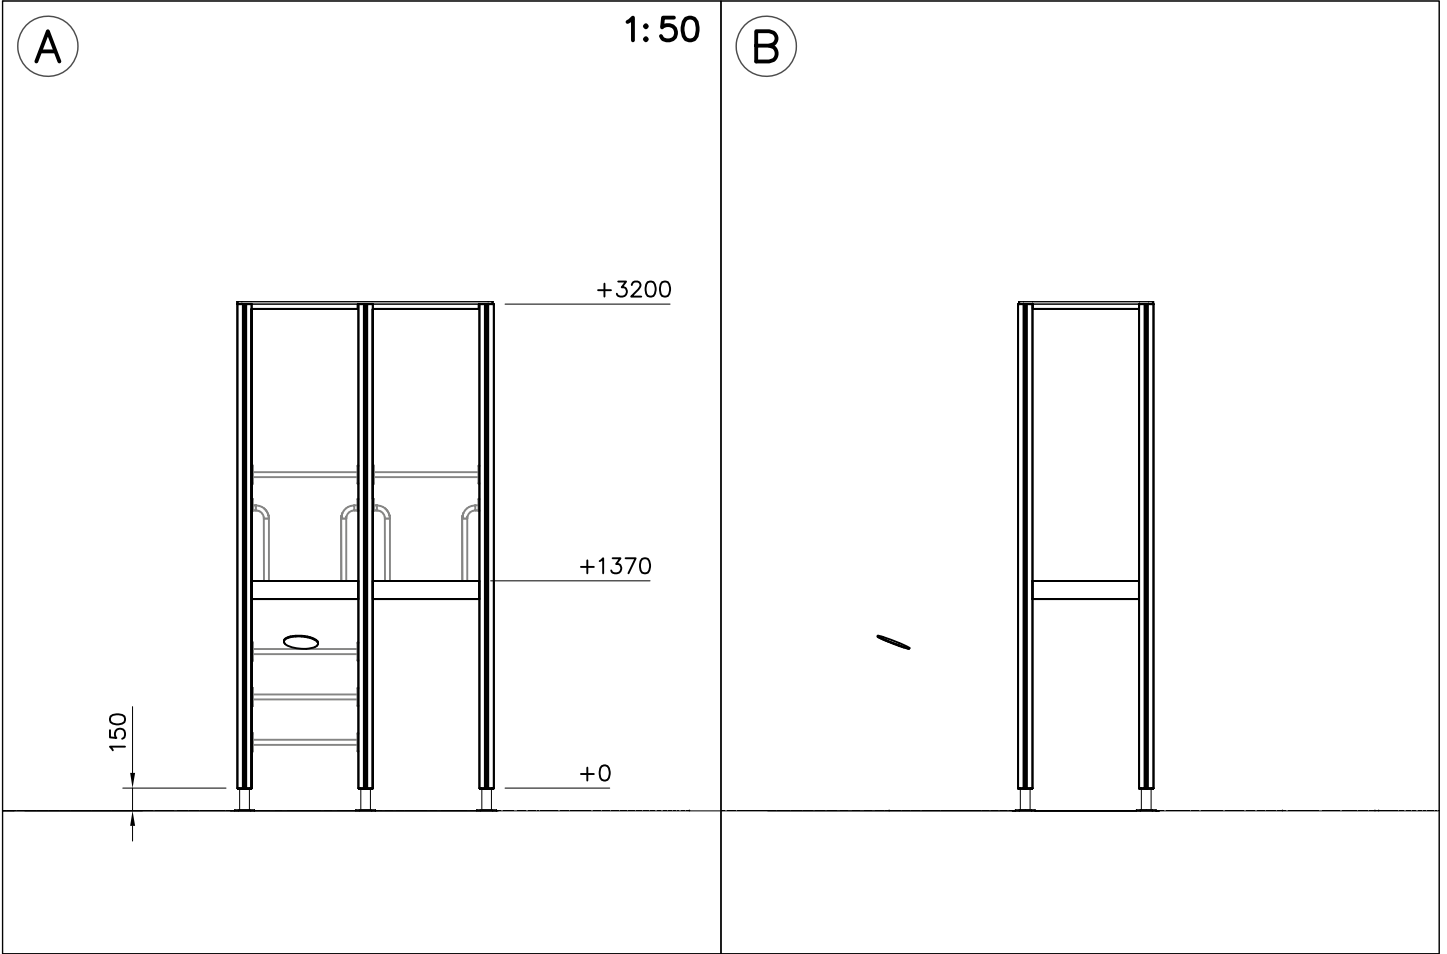

C

D

DATE: 29.7.2020

1:50

Max Falling Height 1520 mm

① 903176	PCS	② 909850	PCS
	4		4
		M8x25	
③ 909256	PCS	④ 909633	PCS
	8		4
Ø16/8.4x1.6		M8	
⑤ 980123	PCS		PCS
	4		
Ø7x60			
	PCS		PCS

① 008986	PCS	② 706443	PCS
	1		2
750x750		32x45x702	
③ 900240	PCS	④ 980101	PCS
	6		8
Ø8x70		Ø4.5x70	
	PCS		PCS
	PCS		PCS
	PCS		PCS