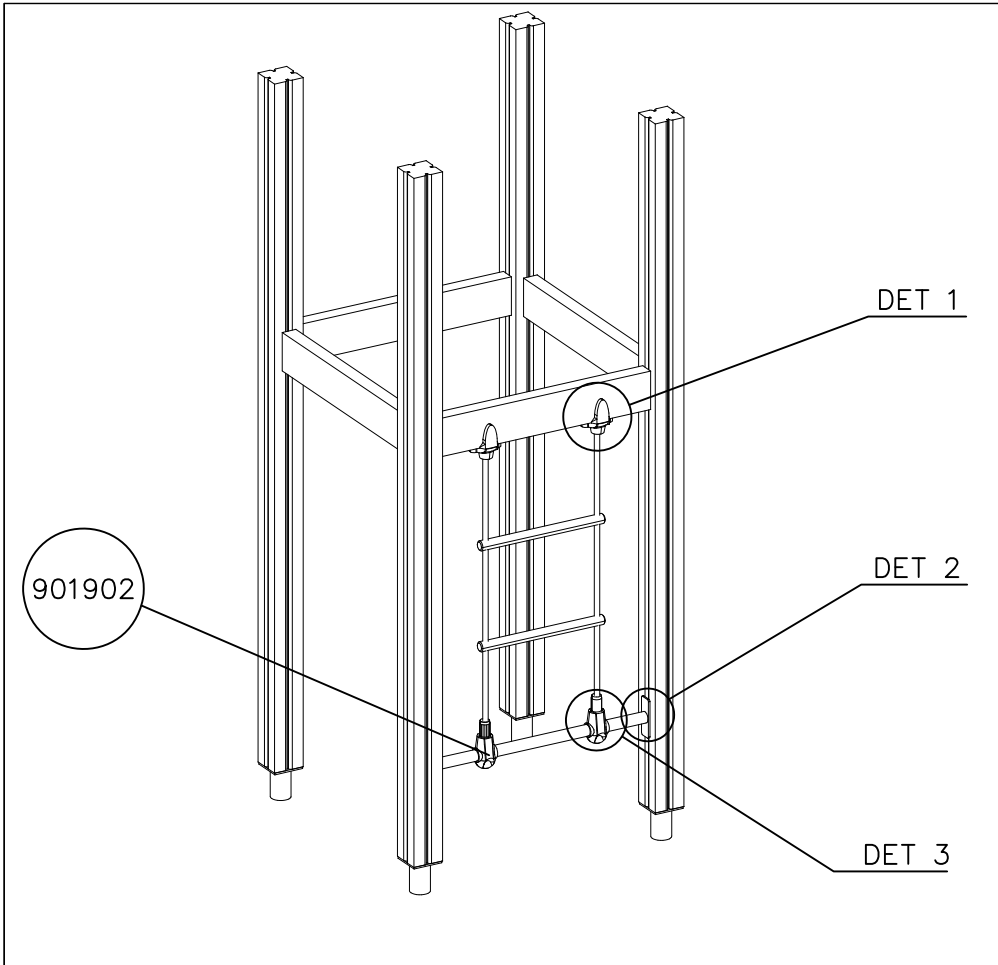

DET 1

DET 2

Naulanauha kannatinlistan puolelle.  
Nail list to the bottom.

DET 3

① 901902	PCS 4	② 980128	PCS 2
			
30x61x100		Ø7x40	
③ 980123	PCS 4	④ 900240	PCS 4
			
Ø7x60		Ø8x70	
⑤ 901900	PCS 4	⑥ 909633	PCS 2
			
20.5x36.2x56		M8	
⑦ 909850	PCS 2	⑧ 900342	PCS 4
			
M8x25		M8x16	
⑨ 901182	PCS 2	○ 907694	PCS 1
			
Ø11/M8x40		L 704	
○ 706473	PCS 1	○ 706780	PCS 1
			
+1470		+1970	