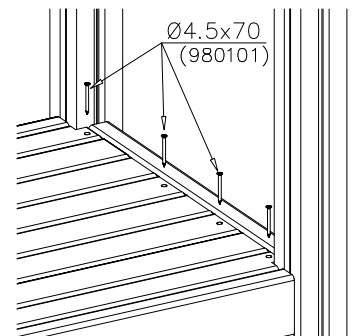

① 008986	PCS	② 706443	PCS
	1		2
750x750		32x45x702	
③ 900240	PCS	④ 980101	PCS
	6		8
Ø8x70		Ø4.5x70	
	PCS		PCS
	PCS		PCS
	PCS		PCS

Naulanauha kannatinlistan puolelle.
Nail list to the bottom.