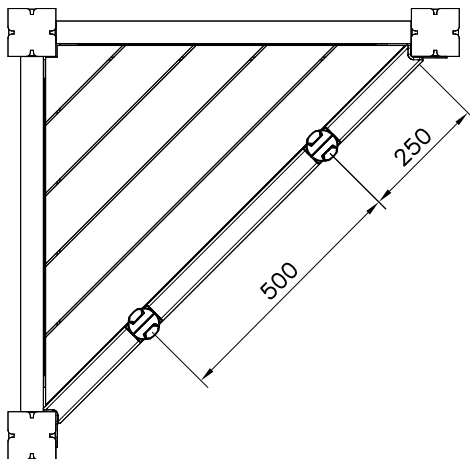

DET 2

① 980123	PCS	② 909256	PCS
	40		40
Ø7x60		Ø16/8.4	
	PCS		PCS
		○ 707590	PCS
			
		755x755	
	PCS		PCS
	PCS		PCS

OPTION 1. No wall on the sides

①	980128	PCS	②	909256	PCS
		4			4
	93x93x2150			Ø16/8.4	
③	908057	PCS	④	903093	PCS
		2			2
	Ø32/29-L5/30			Ø8x90	
⑤	900342	PCS	⑥	901900	PCS
		4			4
	M8x16			20.5x36.2x56	
⑦	909850	PCS	⑧	980150	PCS
		2			2
	M8x25			M8	
⑨	901182	PCS	⑩	901902	PCS
		2			4
	Ø11/M8x40			30.7x60.9x100	
		PCS			PCS
		PCS	○	908044	PCS
					2
				Ø33.7x679	
○	911529	PCS	○	907920	PCS
		1			1
		OR			