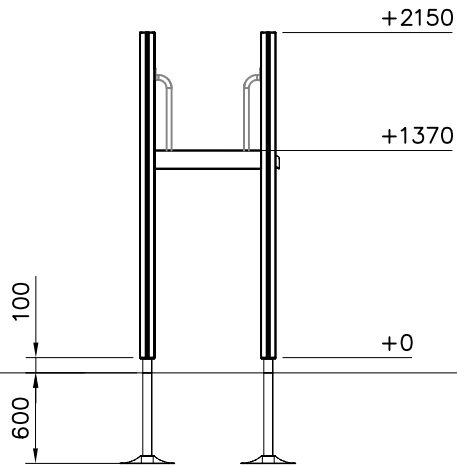

DATE: 22.6.2020

1:50

A

B