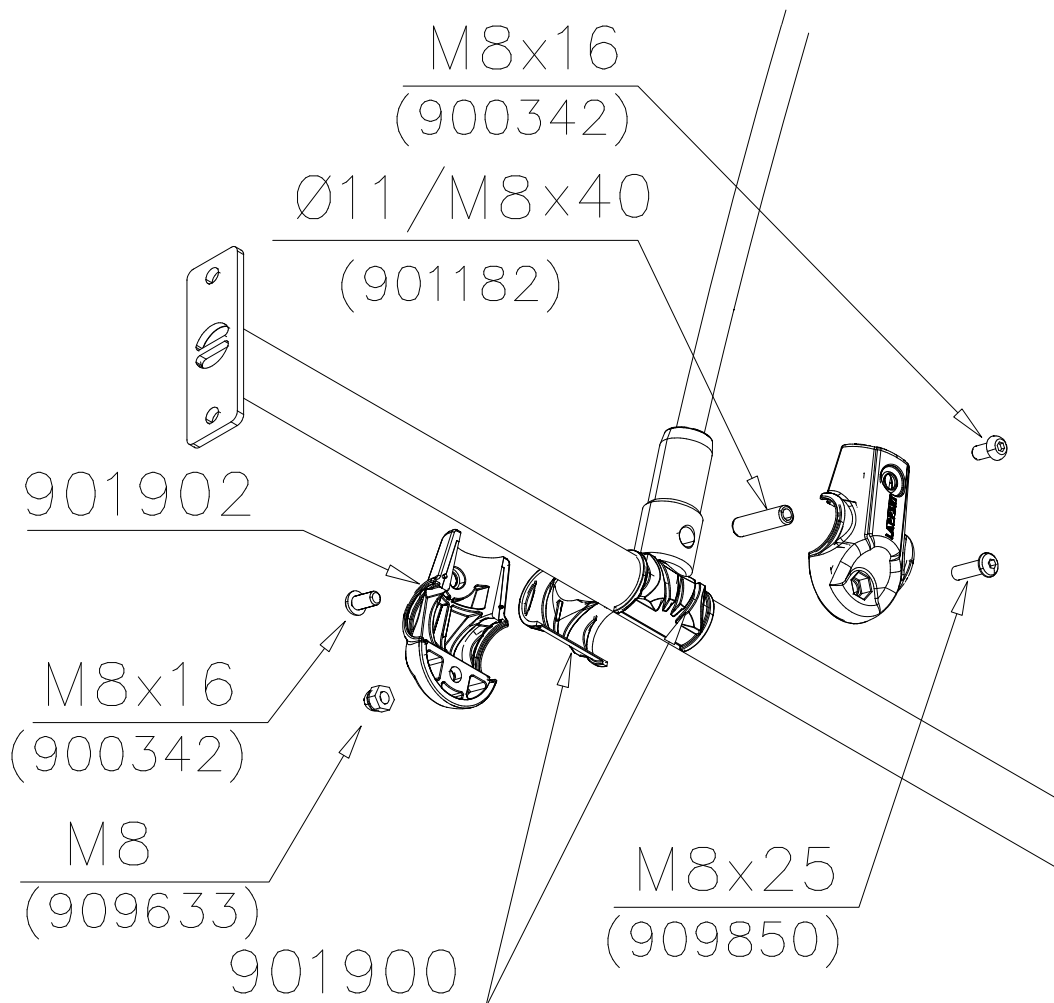

### OPTIONS

	-301	BLUE
	-302	RED
	-303	BEIGE
	-304	GRAY
	-305	BLACK
	-306	YELLOW

DET 1

DET 2

DET 3

① 909256	PCS	② 980152	PCS
	10		10
Ø16/8.4x1.6		Ø24/8.4x2	
③ 909850	PCS	④ 909633	PCS
	10		10
M8x25		M8	
	PCS	⑤ 980131	PCS
			10
		Ø6x60	
	PCS		PCS
	PCS		PCS
⑥ 907770	PCS	⑦ 706646 + grips	PCS
	2		1
2x35/40x1659			
	PCS		PCS