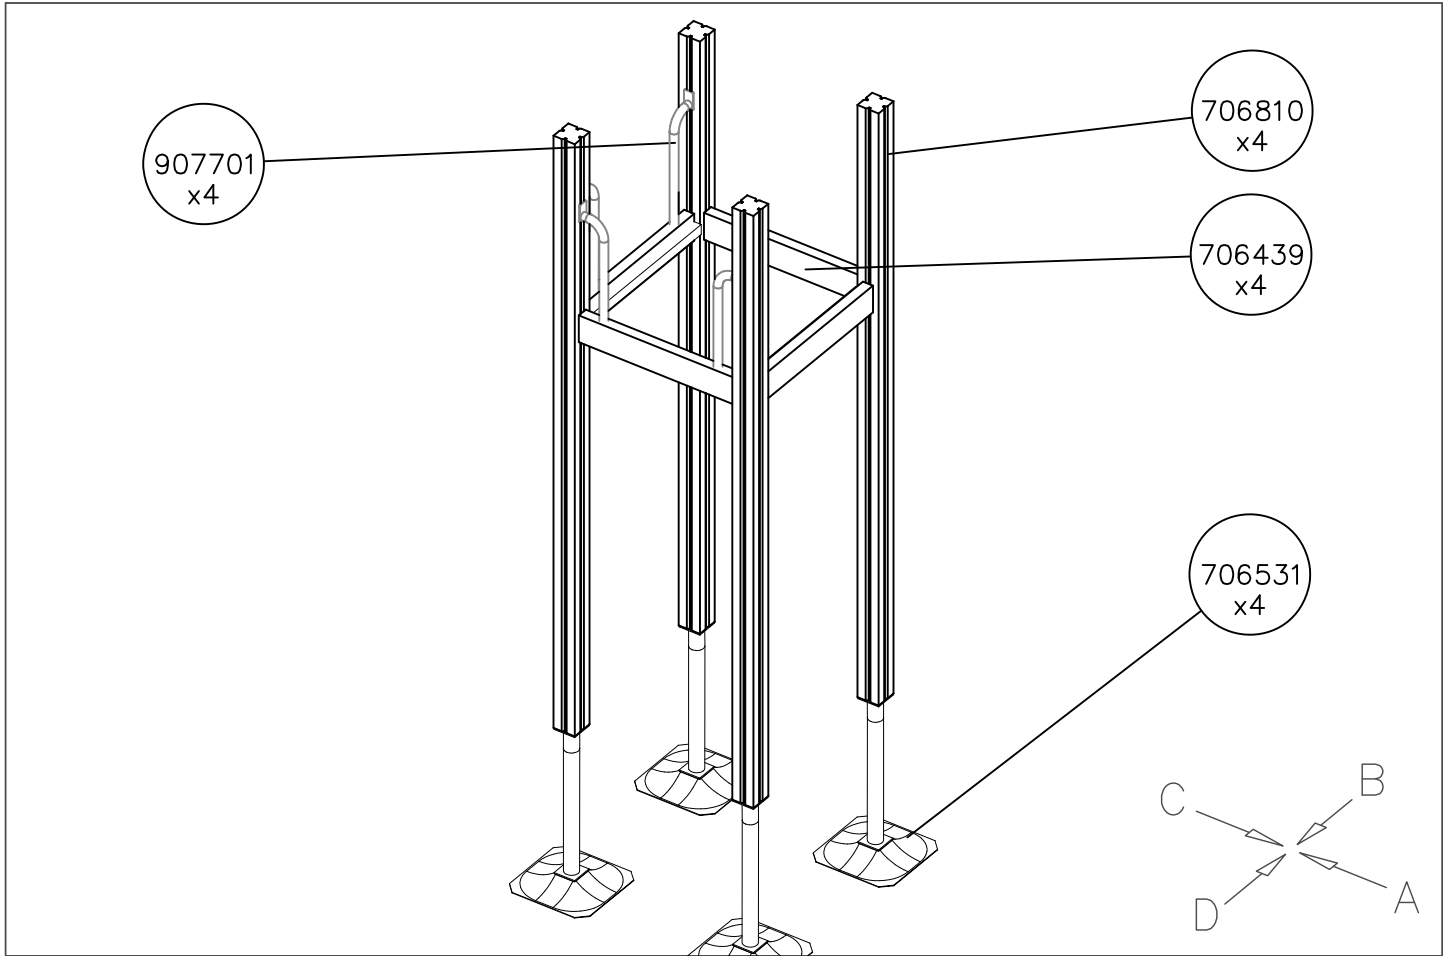

DATE: 22.6.2020