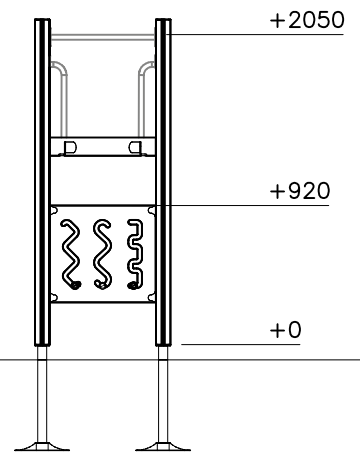

DATE: 22.6.2020

1:50

A

B