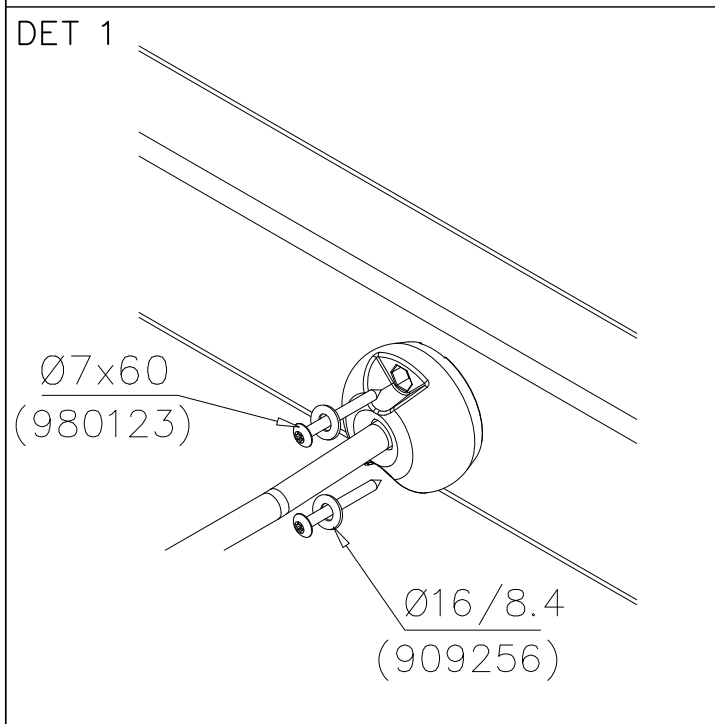

DET 2

① 980123	PCS	② 909256	PCS
	40		40
Ø7x60		Ø16/8.4	
	PCS		PCS
		○ 707590	PCS
			
		755x755	
	PCS		PCS
	PCS		PCS

OPTION 1. No wall on the sides

①	980128	PCS	②	909256	PCS
		4			4
	93x93x2150			Ø16/8.4	
③	908057	PCS	④	903093	PCS
		2			2
	Ø32/29-L5/30			Ø8x90	
⑤	900342	PCS	⑥	901900	PCS
		4			4
	M8x16			20.5x36.2x56	
⑦	909850	PCS	⑧	980150	PCS
		2			2
	M8x25			M8	
⑨	901182	PCS	⑩	901902	PCS
		2			4
	Ø11/M8x40			30.7x60.9x100	
		PCS			PCS
		PCS	○	908044	PCS
					2
				Ø33.7x679	
○	911529	PCS	○	907920	PCS
		1			1
		OR			