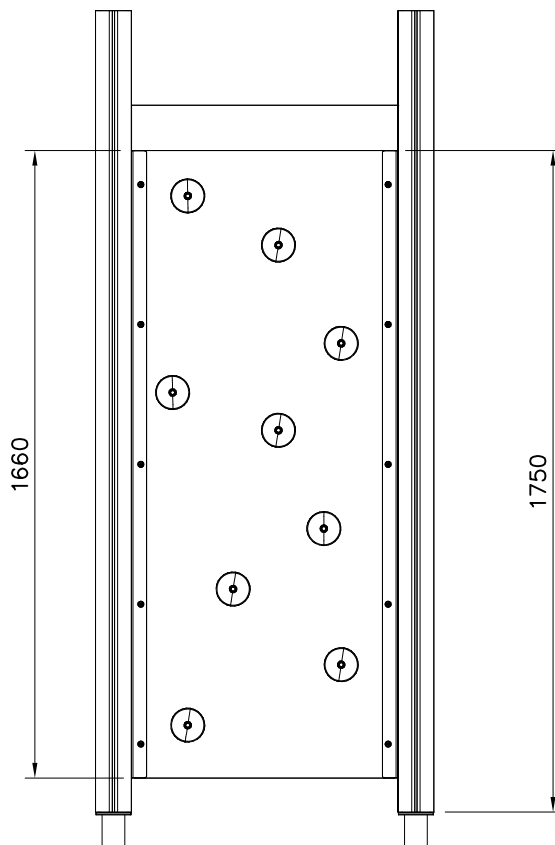

### OPTIONS

	-301	BLUE
	-302	RED
	-303	BEIGE
	-304	GRAY
	-305	BLACK
	-306	YELLOW

DET 1

DET 2

DET 3

① 909256	PCS	② 980152	PCS
	10		10
Ø16/8.4x1.6		Ø24/8.4x2	
③ 909850	PCS	④ 909633	PCS
	10		10
M8x25		M8	
	PCS	⑤ 980131	PCS
			10
		Ø6x60	
	PCS		PCS
	PCS		PCS
⑥ 907770	PCS	⑦ 706646 + grips	PCS
	2		1
2x35/40x1659			
	PCS		PCS