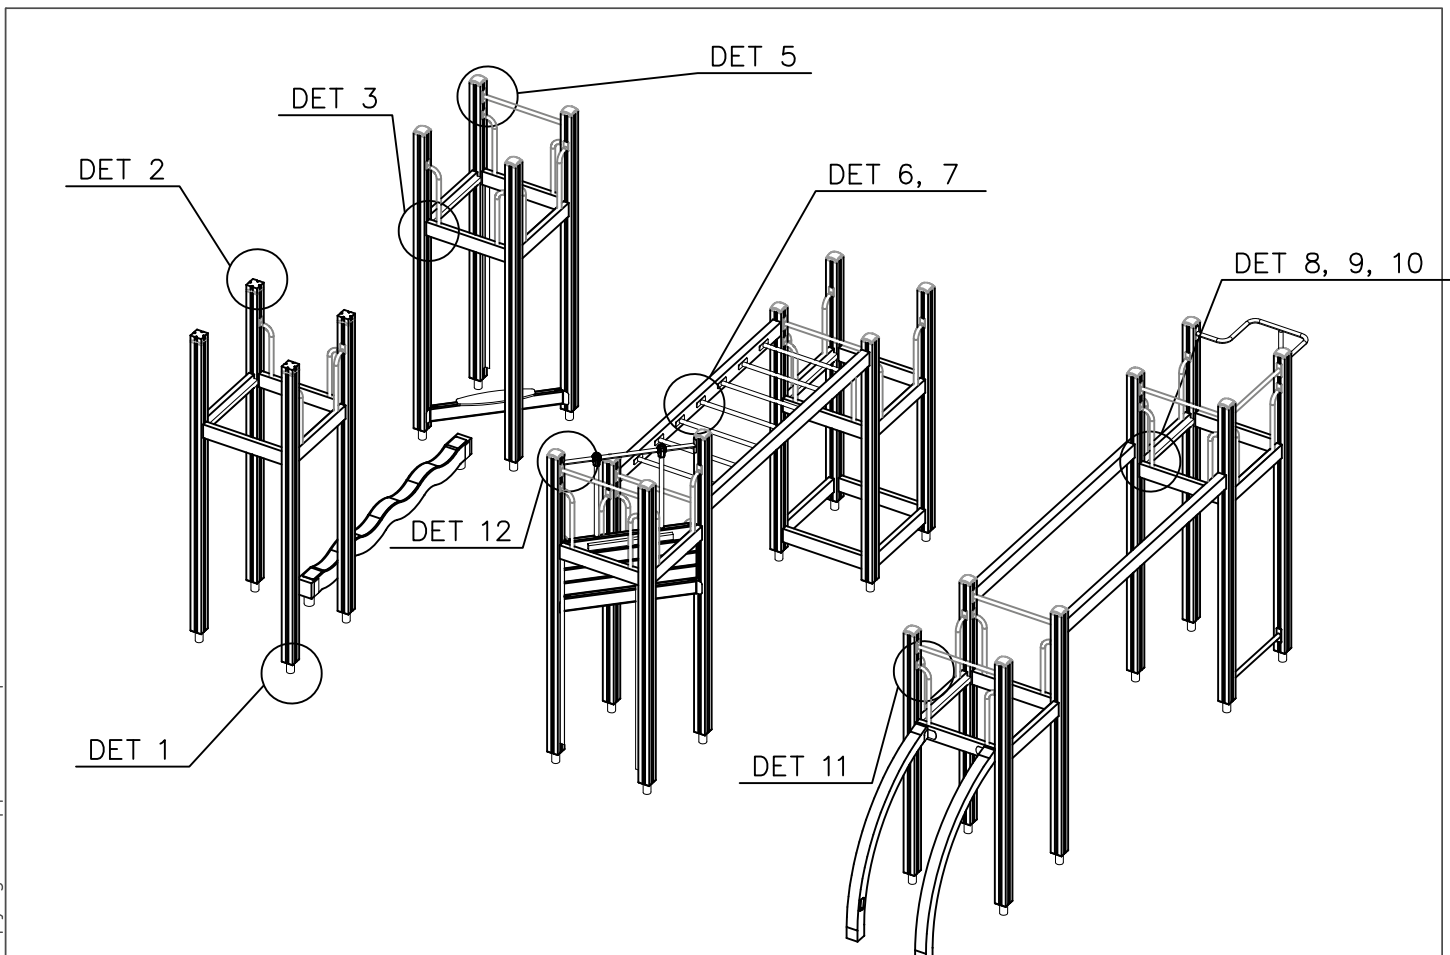

EN/AS Impact Area 96.2 m<sup>2</sup>

Grid size = 1000 mm

- EN/AS Impact Area 96.2 m<sup>2</sup>
- - - Falling Space 96.9 m<sup>2</sup>
- Max Falling Height 2150 mm

<p>DET 1</p>	<p>DET 2</p>	<p>DET 3</p>	<p>DET 4</p>
<p>DET 5</p>	<p>DET 6</p>	<p>DET 7</p>	<p>DET 8</p>
<p>DET 9</p>	<p>DET 10</p>	<p>DET 11</p>	<p>DET 12</p>