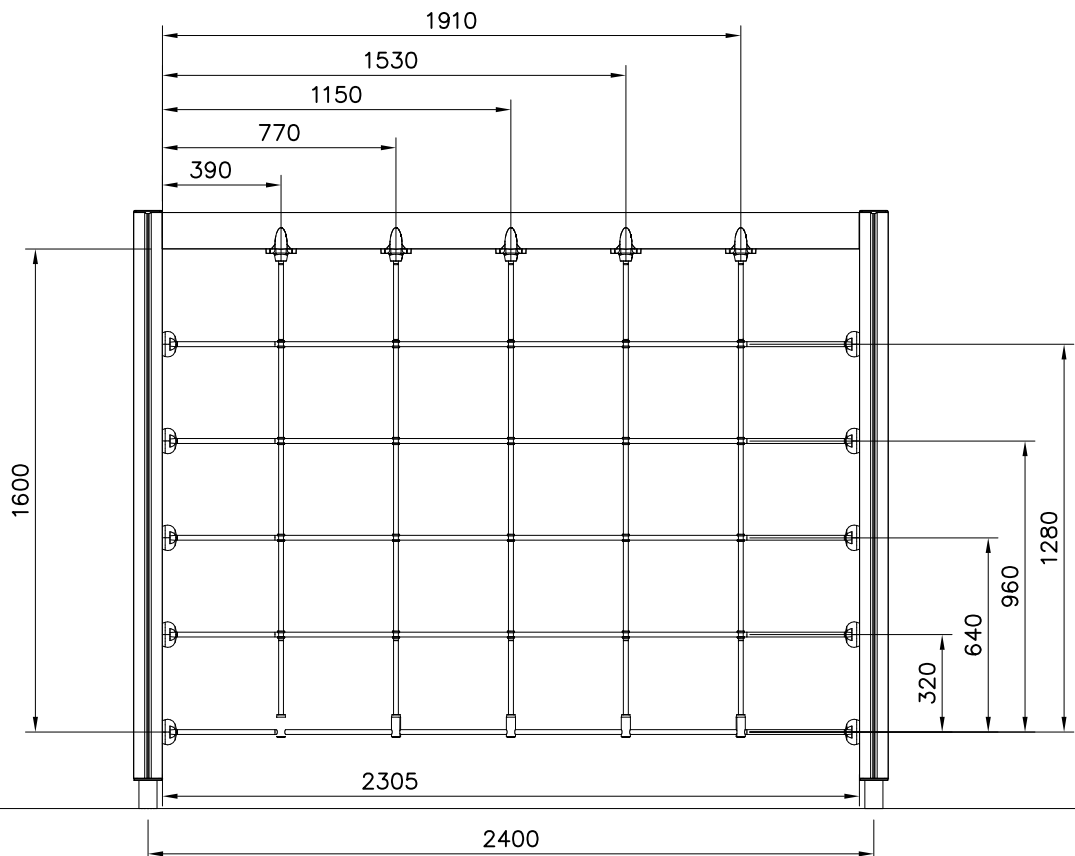

① 707285	PCS	② 900240	PCS
	1		20
1600x2305		Ø8x70	
③ 980128	PCS	④ 980123	PCS
	5		10
Ø7x40		Ø7x60	
	PCS		PCS
	PCS		PCS

1:25

NET OPTIONS

707285

1600x2305

- |            |        |
|------------|--------|
| 707285-301 | BLUE   |
| 707285-302 | RED    |
| 707285-303 | BEIGE  |
| 707285-304 | GREY   |
| 707285-305 | BLACK  |
| 707285-306 | YELLOW |