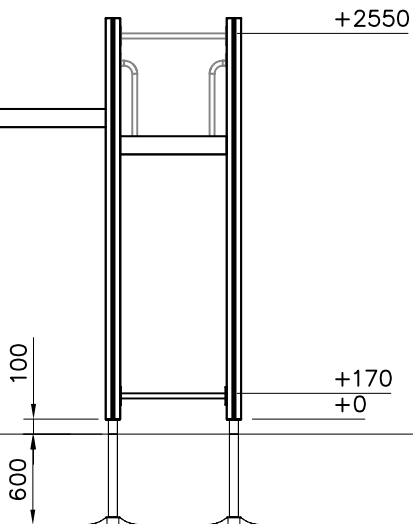

DATE: 22.6.2020

1:50

(A)

(B)

(C)

(D)