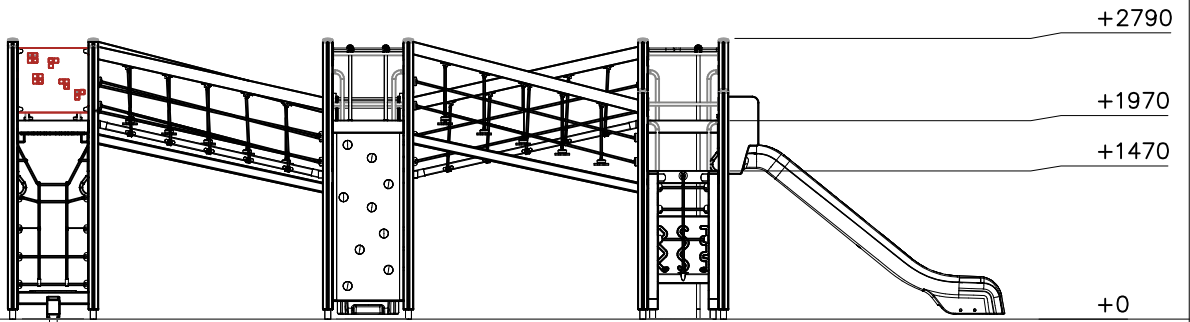

DATE: 22.6.2020

908021  3x212x214	PCS 4	908044-216  Ø33,7x679	PCS 2	909511  90x90x650	PCS 26	909519  50x380x380	PCS 27	980114  Ø4x20	PCS 8	980123  Ø7x60	PCS 4
980131  Ø6x60	PCS 96										
	PCS		PCS		PCS		PCS		PCS		PCS
	PCS		PCS		PCS		PCS		PCS		PCS
	PCS		PCS		PCS		PCS		PCS		PCS
	PCS		PCS		PCS		PCS		PCS		PCS
	PCS		PCS		PCS		PCS		PCS		PCS

EN/AS Impact Area 96.2 m<sup>2</sup>

Grid size = 1000 mm

- EN/AS Impact Area 96.2 m<sup>2</sup>
- - - Falling Space 96.9 m<sup>2</sup>
- Max Falling Height 2150 mm

<p>DET 1</p>	<p>DET 2</p>	<p>DET 3</p>	<p>DET 4</p>
<p>DET 5</p>	<p>DET 6</p>	<p>DET 7</p>	<p>DET 8</p>
<p>DET 9</p>	<p>DET 10</p>	<p>DET 11</p>	<p>DET 12</p>