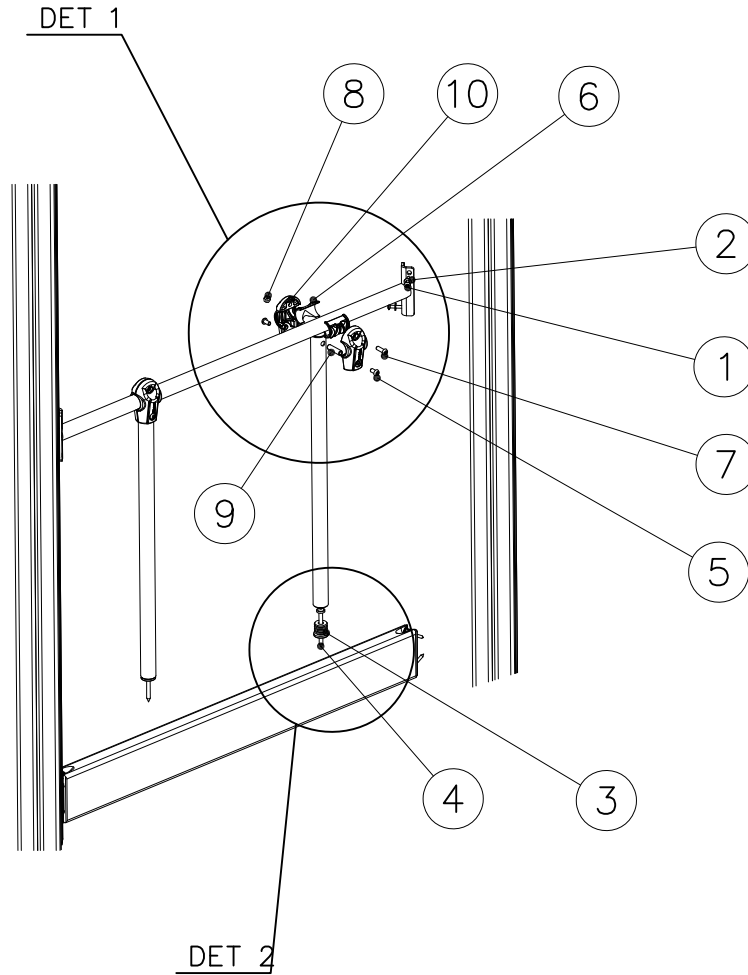

DET 2

① 980123	PCS	② 909256	PCS
	40		40
Ø7x60		Ø16/8.4	
	PCS		PCS
		○ 707590	PCS
			
		755x755	
	PCS		PCS
	PCS		PCS

OPTION 1. No wall on the sides

①	980128	PCS	②	909256	PCS
		4			4
	93x93x2150			Ø16/8.4	
③	908057	PCS	④	903093	PCS
		2			2
	Ø32/29-L5/30			Ø8x90	
⑤	900342	PCS	⑥	901900	PCS
		4			4
	M8x16			20.5x36.2x56	
⑦	909850	PCS	⑧	980150	PCS
		2			2
	M8x25			M8	
⑨	901182	PCS	⑩	901902	PCS
		2			4
	Ø11/M8x40			30.7x60.9x100	
		PCS			PCS
		PCS	○	908044	PCS
					2
				Ø33.7x679	
○	911529	PCS	○	907920	PCS
		1			1
		OR			

OPTION 2. Wall on either side (move vertical bar 70mm)

DET 1

DET 2

① 900240  Ø8x70	PCS 1	② 900727  M10x80	PCS 1
	PCS		PCS
③ 907688  765	PCS 1	③ 907701  545	PCS 1
	PCS		PCS
	PCS		PCS
	PCS		PCS
	PCS		PCS
	PCS		PCS
	PCS		PCS