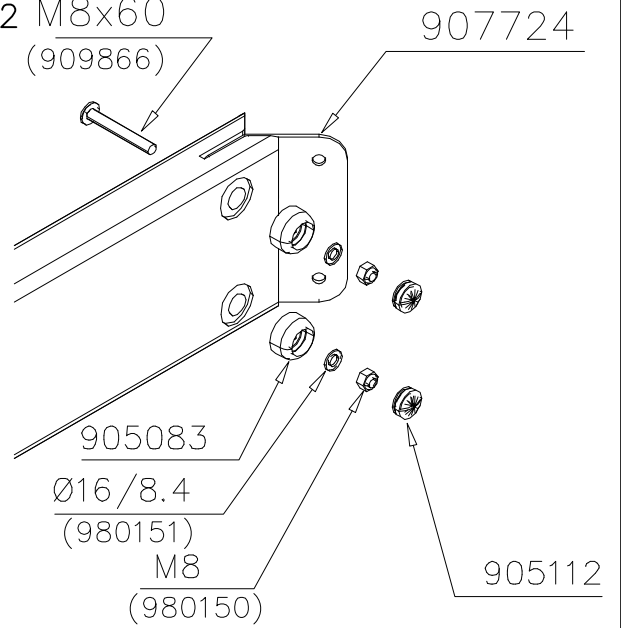

DET 1

DET 2

Naulanauha kannatinlistan puolelle.  
Nail list to the bottom.

DET 3

BOOM OPTIONS		
706510	706510-602	DARK BROWN
	706510-603	LIGHT BROWN
	706510-604	LIGHT GRAY
		
45x120x1030		

DET 1

DET 2 M8x60  
(909866)

DET 3

① 900240	PCS 4	② 900342	PCS 2
			
Ø8x70		M8x16	
③ 901900	PCS 2	④ 901939	PCS 1
			
20.5x36.2x56		M12x70	
⑤ 909850	PCS 1	⑥ 980150	PCS 1
			
M8x25		M8	
⑦ 901182	PCS 1	⑧ 901902	PCS 2
			
Ø11/M8x40		30.7x60.9x100	
	PCS		PCS
	PCS		PCS
○ 907829	PCS 1	○ 907698	PCS 1
			
Ø33,7x1454		Ø33,7x2054	
○ 907817	PCS 1	○ 907695	PCS 1
			
Ø33,7x2554			