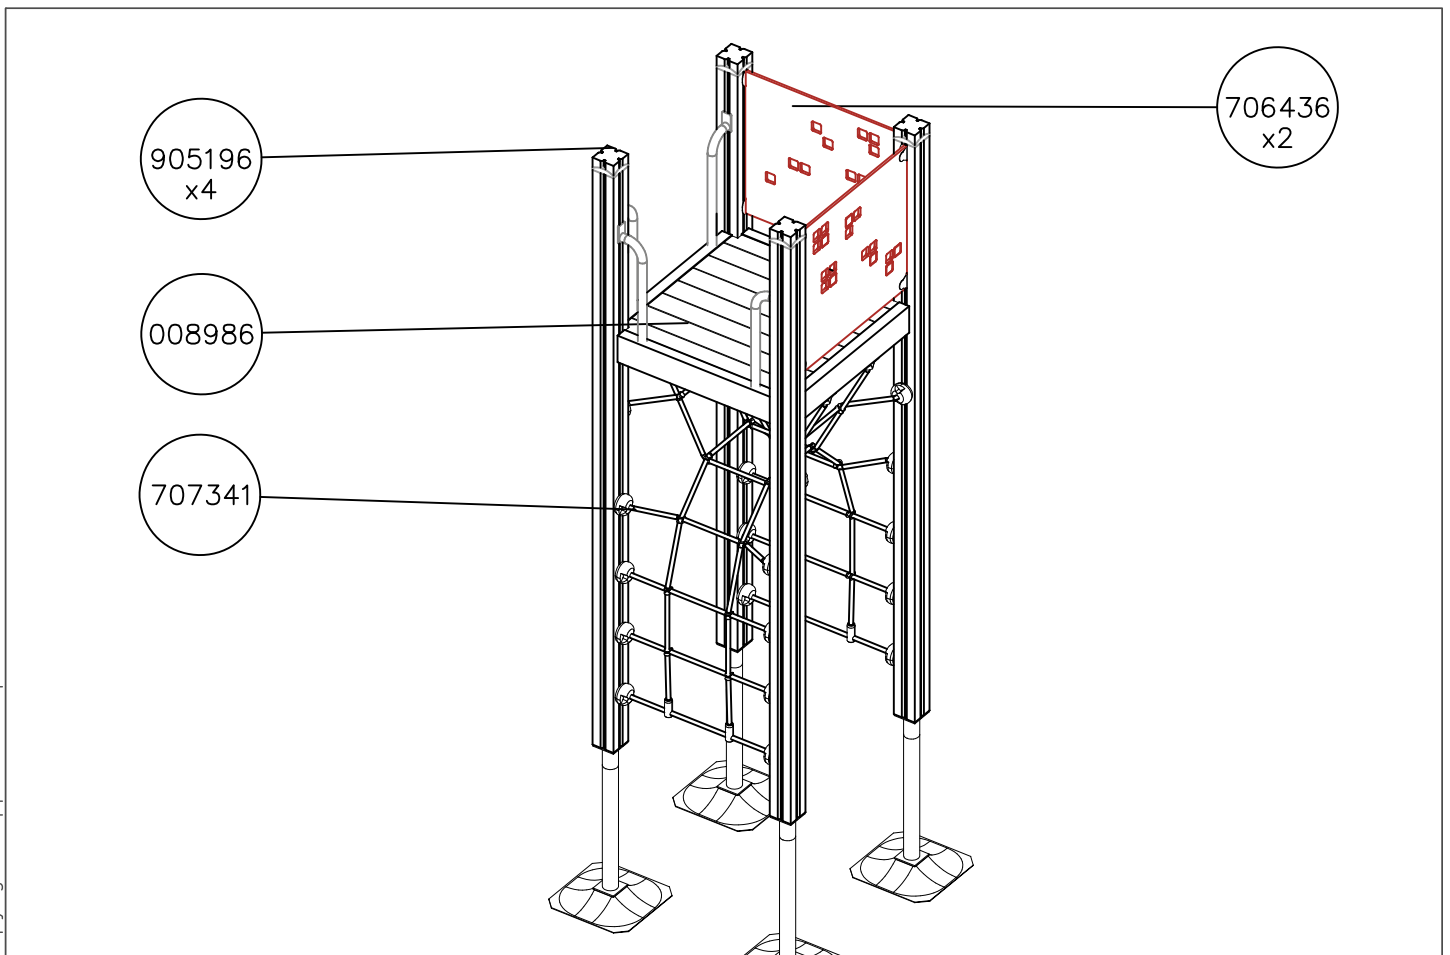

DATE: 22.6.2020