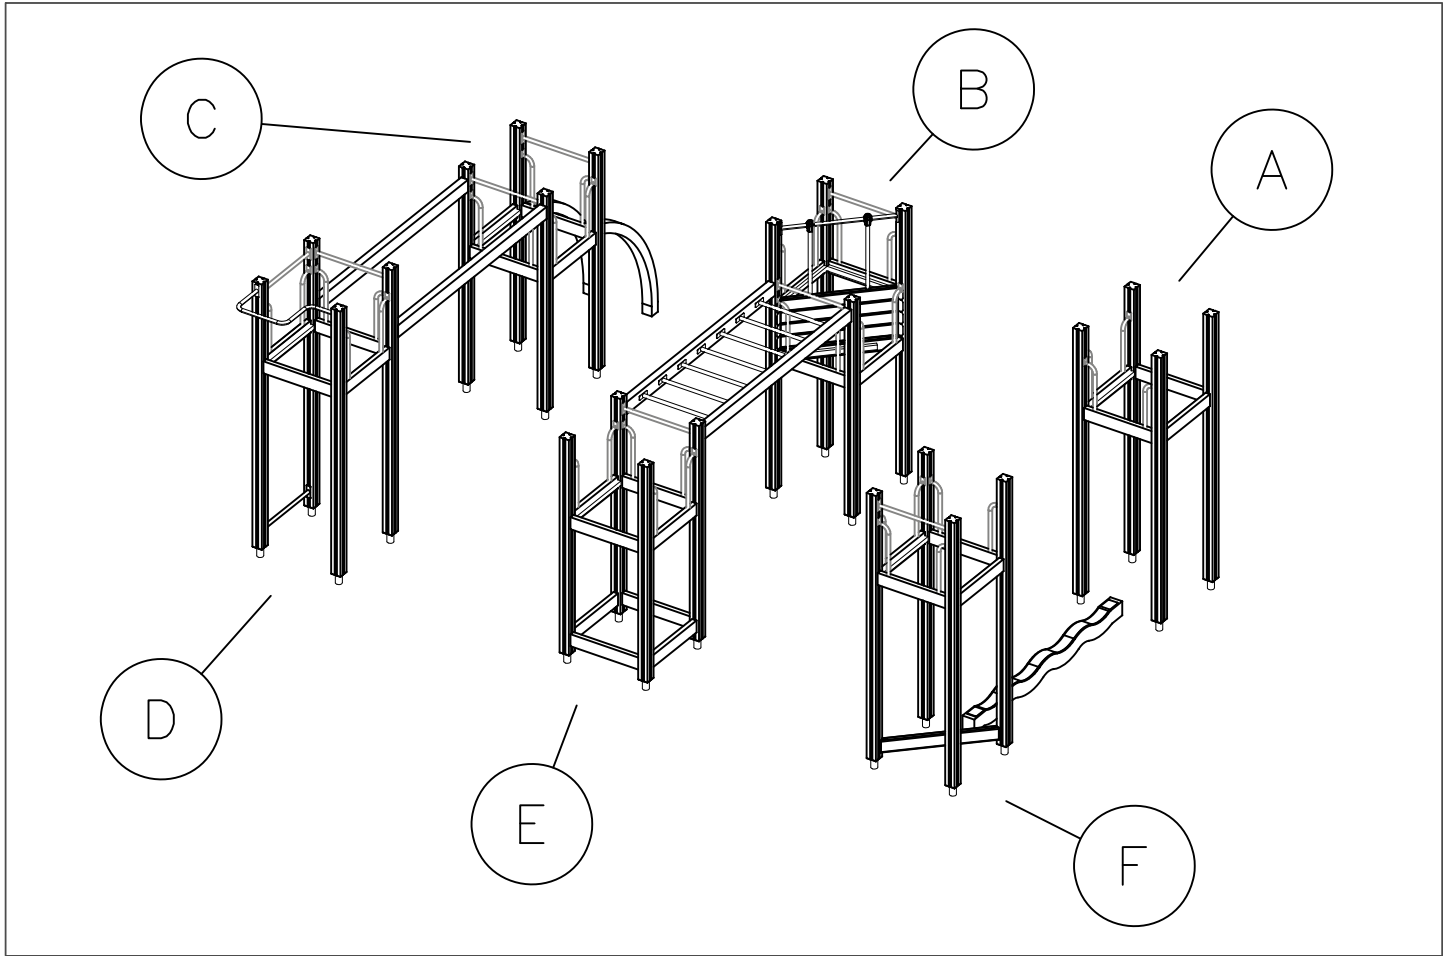

EN/AS Impact Area 96.2 m<sup>2</sup>

Grid size = 1000 mm

- EN/AS Impact Area 96.2 m<sup>2</sup>
- - - Falling Space 96.9 m<sup>2</sup>
- Max Falling Height 2150 mm

<p>DET 1</p>	<p>DET 2</p>	<p>DET 3</p>	<p>DET 4</p>
<p>DET 5</p>	<p>DET 6</p>	<p>DET 7</p>	<p>DET 8</p>
<p>DET 9</p>	<p>DET 10</p>	<p>DET 11</p>	<p>DET 12</p>