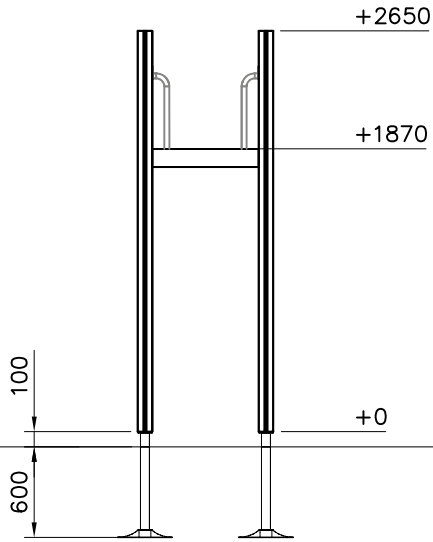

DATE: 22.6.2020

1:50

(A)

(B)