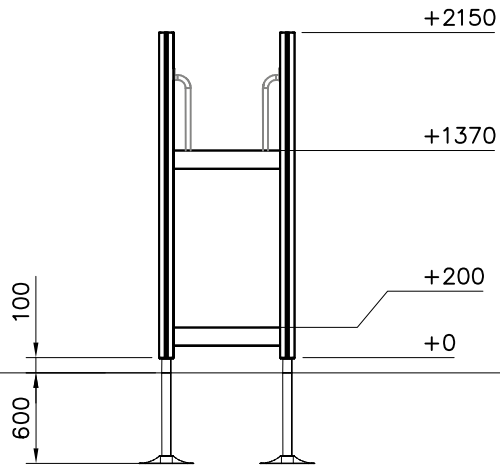

DATE: 22.6.2020

1:50

A