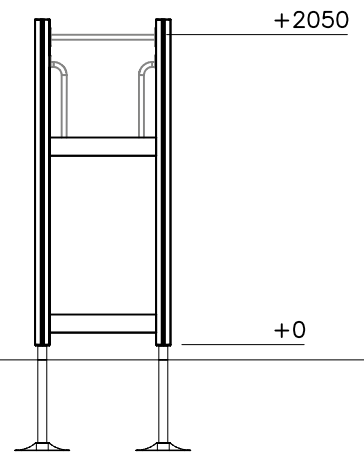

DATE: 22.6.2020

1:50

A

B

C

D