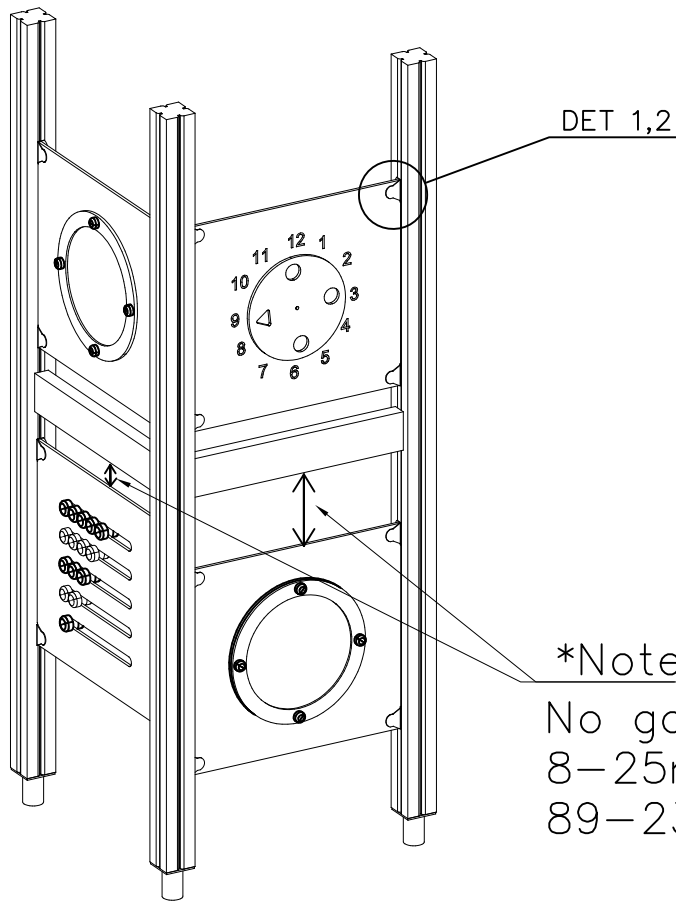

### CLIMB OPTIONS

707418

700x1000

707418-701	BLUE
707418-702	YELLOW
707418-703	LIME
707418-704	DARK GREY
707418-705	GREY
707418-706	RED
707418-707	GREEN
707418-708	FUCHSIA

DET 1

DET 2

DET 3

① 903176	PCS	② 909850	PCS
	4		4
		M8x25	
③ 909256	PCS	④ 909633	PCS
	8		4
Ø16/8.4x1.6		M8	
⑤ 980123	PCS		PCS
	4		
Ø7x60			