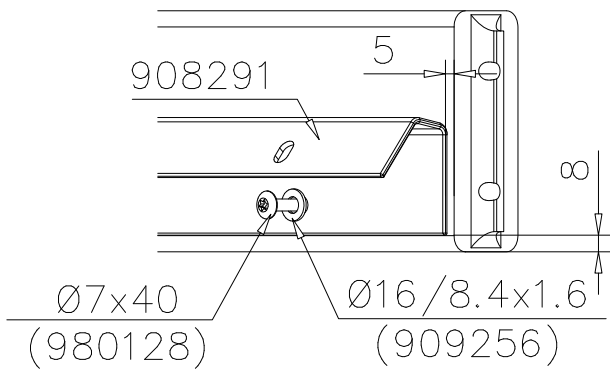

### CLIMB OPTIONS

707418

700x1000

707418-701	BLUE
707418-702	YELLOW
707418-703	LIME
707418-704	DARK GREY
707418-705	GREY
707418-706	RED
707418-707	GREEN
707418-708	FUCHSIA

DET 1

DET 2

DET 3

① 903176	PCS	② 909850	PCS
	4		4
		M8x25	
③ 909256	PCS	④ 909633	PCS
	8		4
Ø16/8.4x1.6		M8	
⑤ 980123	PCS		PCS
	4		
Ø7x60			