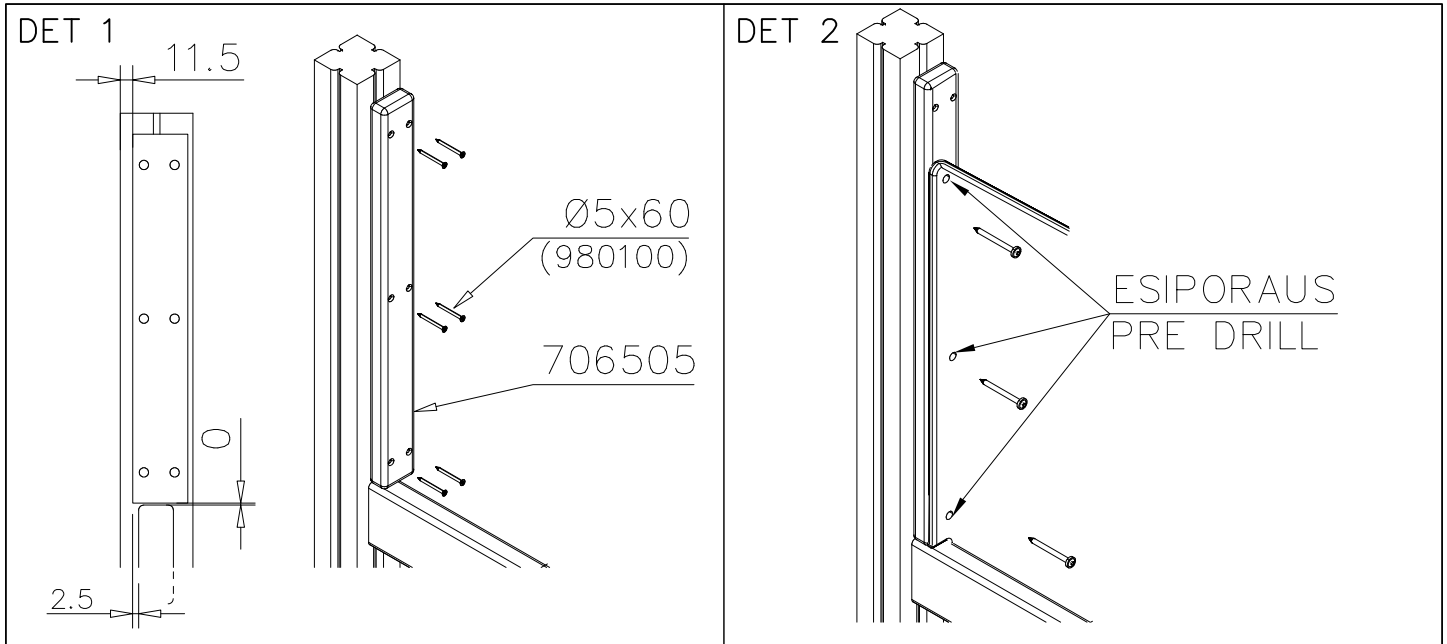

PLATE OPTIONS

707383

- 701 BLUE
- 702 YELLOW
- 703 LIME
- 704 DRARK GRAY
- 705 LIGHT GRAY
- 706 RED
- 707 GREEN
- 708 FUXIA

707384

- 704 DRARK GRAY
- 706 RED

○ SIDE	PCS 2	○ STEP	PCS 3	○ 706505	PCS 2	① 901570	PCS 12	② 909855	PCS 12
									
+570				35x70x730		36x55x55		M8x35	
③ 909852	PCS 12	④ 980160	PCS 24	⑤ 900240	PCS 6	⑥ 980100	PCS 12		PCS
									
M8x30		M8		Ø8x70		Ø5x60			