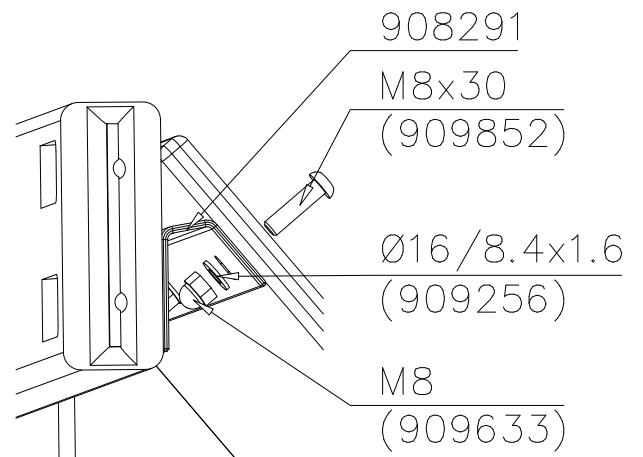

①	980128	PCS	②	900240	PCS
		8			4
	Ø7x40			Ø8x70	
③	909852	PCS	④	909256	PCS
		3			7
	M8x30			Ø16/8.4x1.6	
⑤	909633	PCS			PCS
		3			
	M8				
		PCS			PCS

### CLIMB OPTIONS

707418

700x1000

707418-701	BLUE
707418-702	YELLOW
707418-703	LIME
707418-704	DARK GREY
707418-705	GREY
707418-706	RED
707418-707	GREEN
707418-708	FUCHSIA

DET 1

DET 2

DET 3

① 903176	PCS	② 909850	PCS
	4		4
		M8x25	
③ 909256	PCS	④ 909633	PCS
	8		4
Ø16/8.4x1.6		M8	
⑤ 980123	PCS		PCS
	4		
Ø7x60			

\*Note:

No gaps between:  
8–25mm  
89–230mm