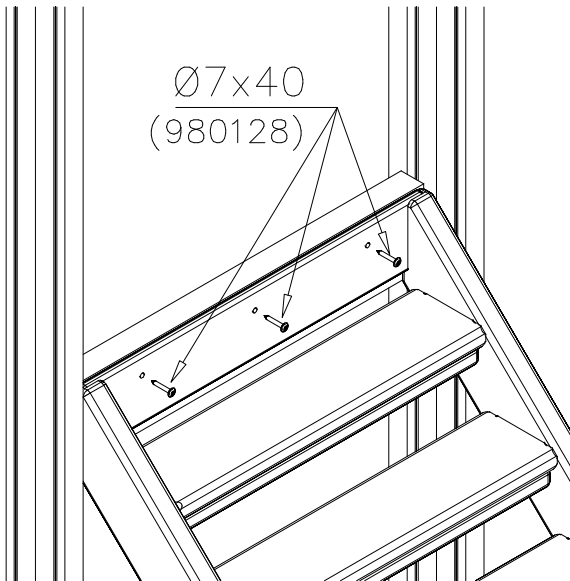

DET 1

DET 2

DET 3

DET 4

DET 5

DET 6

STAIRS OPTIONS +870

707191 	707191-602 DARK BROWN 707191-603 LIGHT BROWN 707191-604 LIGHT GRAY	
---	--	--