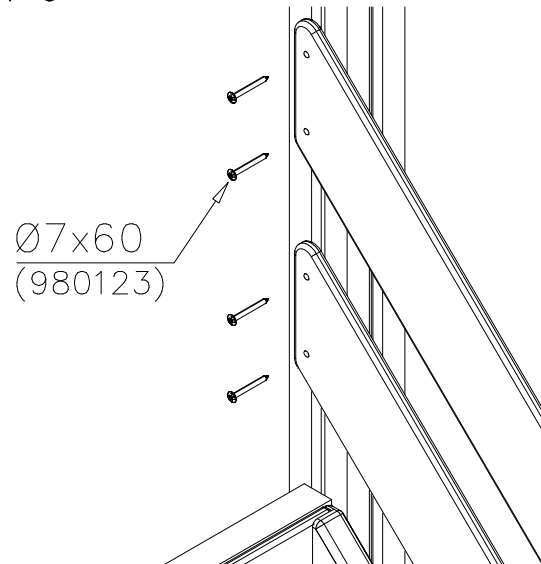

DET 1

DET 2

DET 3

DET 4

DET 5

DET 6

STAIRS OPTIONS +870

707191 	707191-602 DARK BROWN 707191-603 LIGHT BROWN 707191-604 LIGHT GRAY	
---	--	--