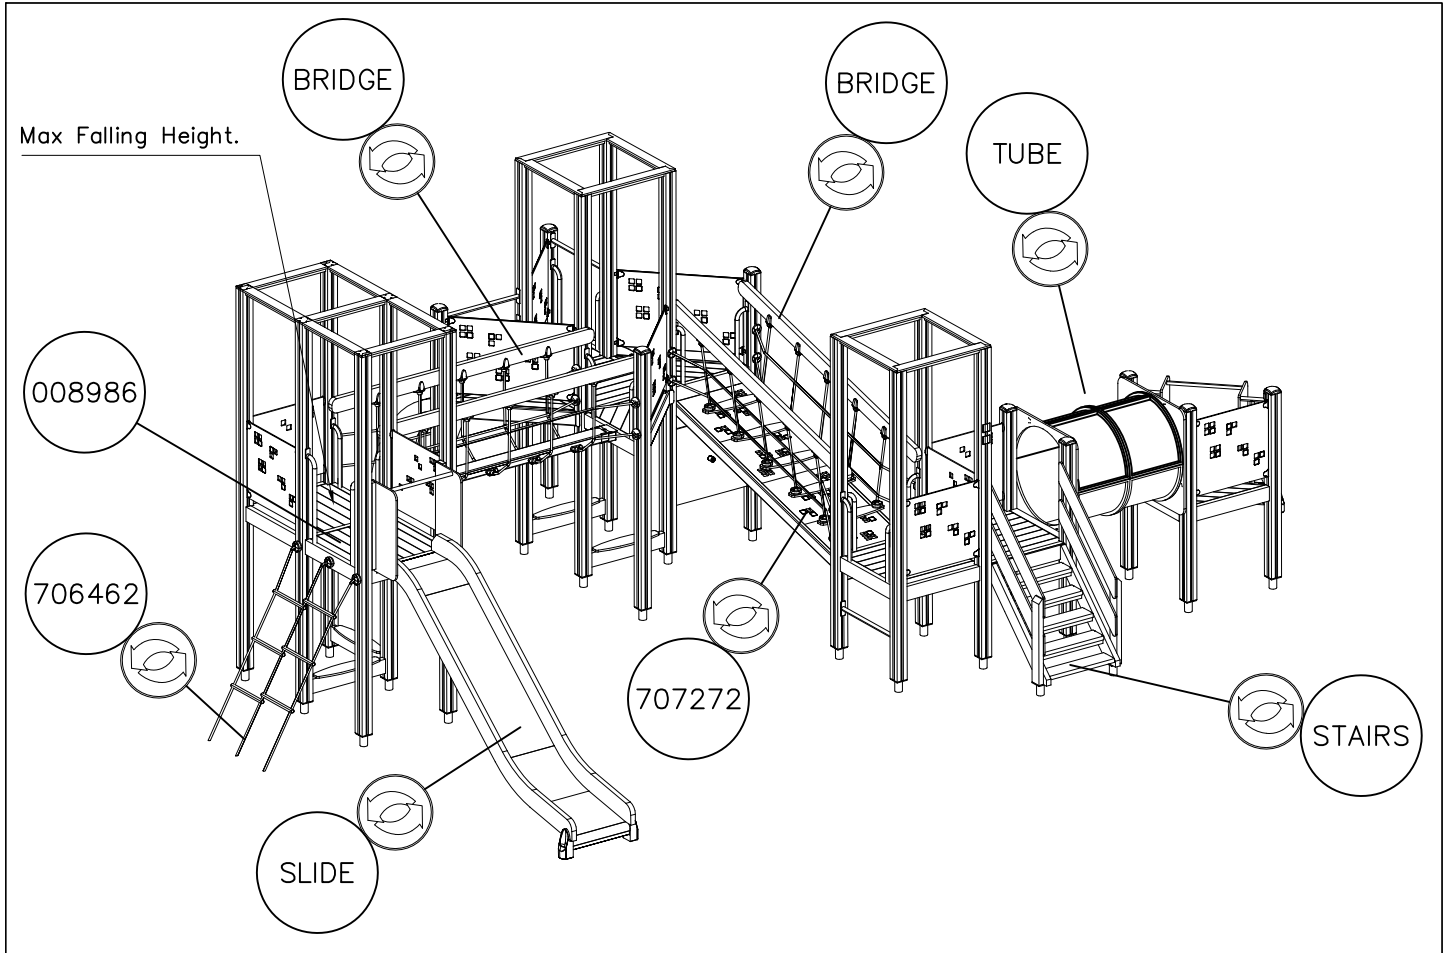

DET 13

**LAPPSET®**  
**BETON FOUNDATION**

**FOOT**

DATE: 27.10.2015

**1(1)**

② 905104	PCS		PCS
	4		
 M10	PCS		PCS

905104