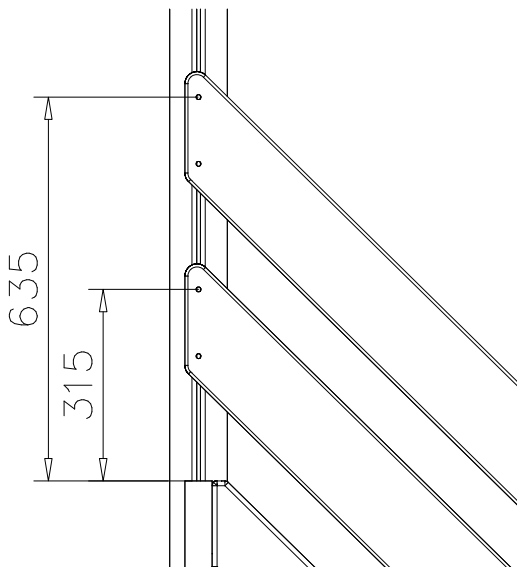

DET 1

DET 2

DET 3

DET 4

DET 5

DET 6

STAIRS OPTIONS +870

707191 	707191-602 DARK BROWN 707191-603 LIGHT BROWN 707191-604 LIGHT GRAY	
---	--	--