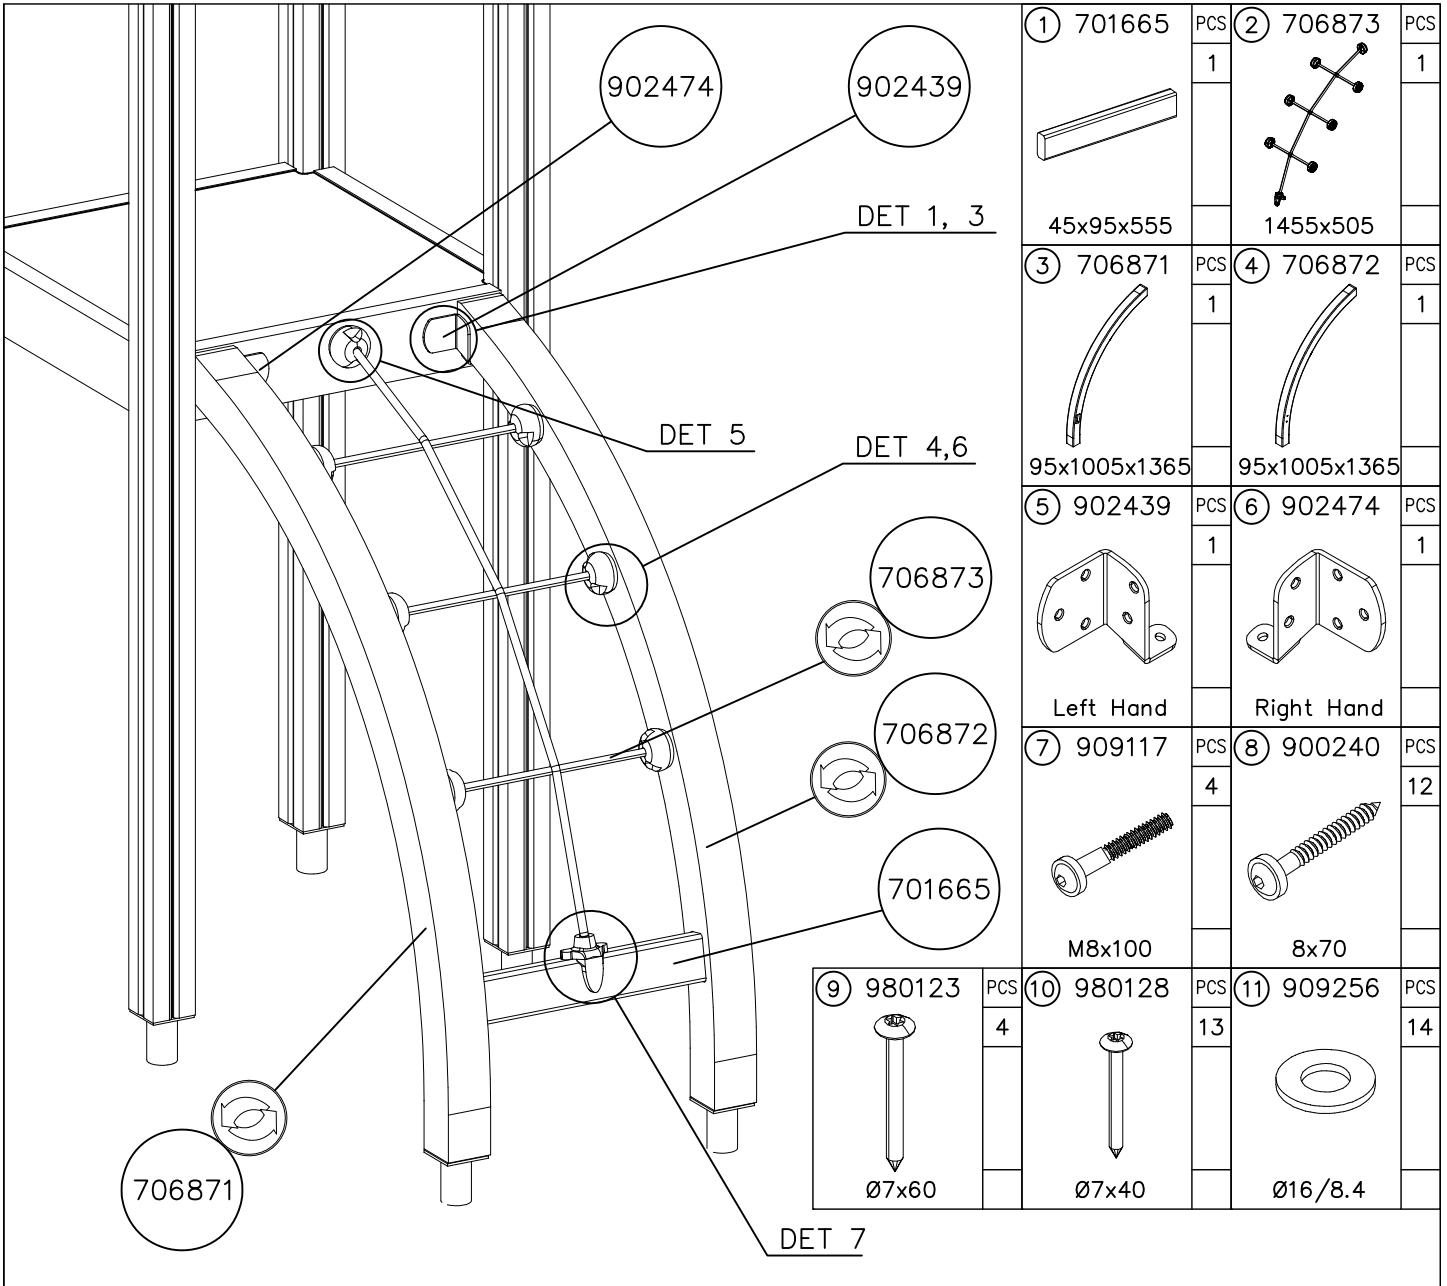

**DET 1**

Ø16/8.4  
(909256)

Ø7x40  
(980128)

706475

① 701665	PCS	② 706873	PCS		
	1		1		
45x95x555		1455x505			
③ 706871	PCS	④ 706872	PCS		
	1		1		
95x1005x1365		95x1005x1365			
⑤ 902439	PCS	⑥ 902474	PCS		
	1		1		
Left Hand		Right Hand			
⑦ 909117	PCS	⑧ 900240	PCS		
	4		12		
M8x100		8x70			
⑨ 980123	PCS	⑩ 980128	PCS	⑪ 909256	PCS
	4		13		14
Ø7x60		Ø7x40		Ø16/8.4	