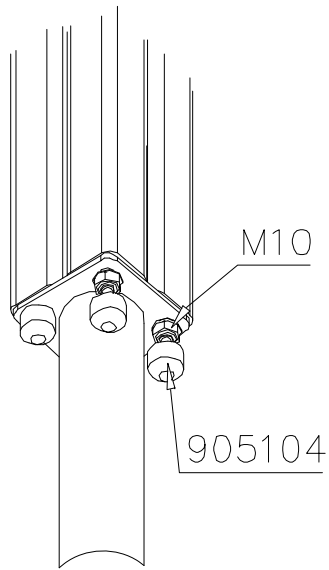

### 137050M

EN/AS Impact Area 72.2 m<sup>2</sup>  
Grid size = 500 mm

1:75

1:50

DET 1

DET 2

DET 3

DET 4