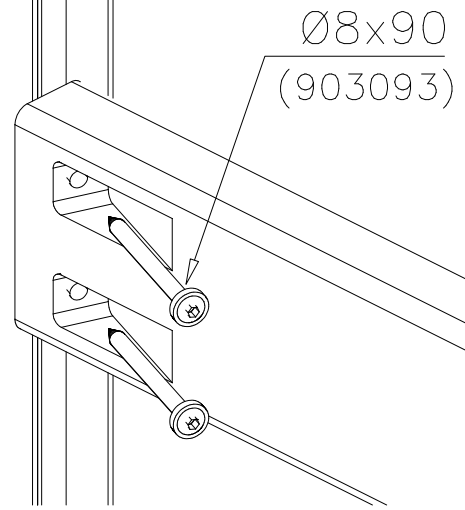

### 137050M

EN/AS Impact Area 72.2 m<sup>2</sup>  
Grid size = 500 mm

1:75

1:50

DET 1

DET 2

DET 3

DET 4