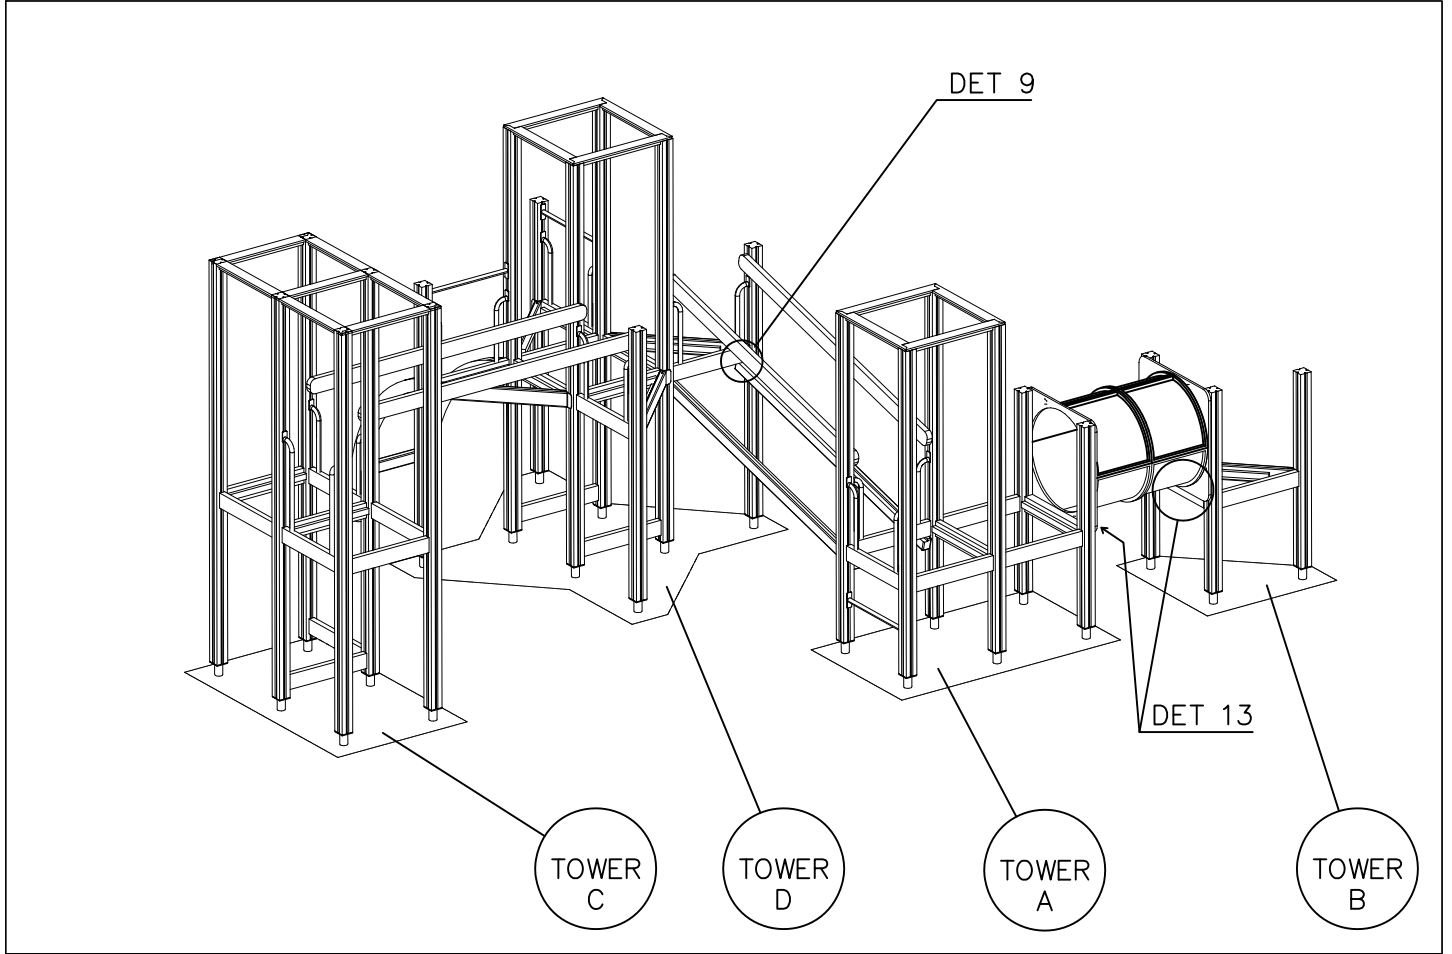

### 137050M

EN/AS Impact Area 72.2 m<sup>2</sup>  
Grid size = 500 mm

1:75

1:50

DET 1

DET 2

DET 3

DET 4