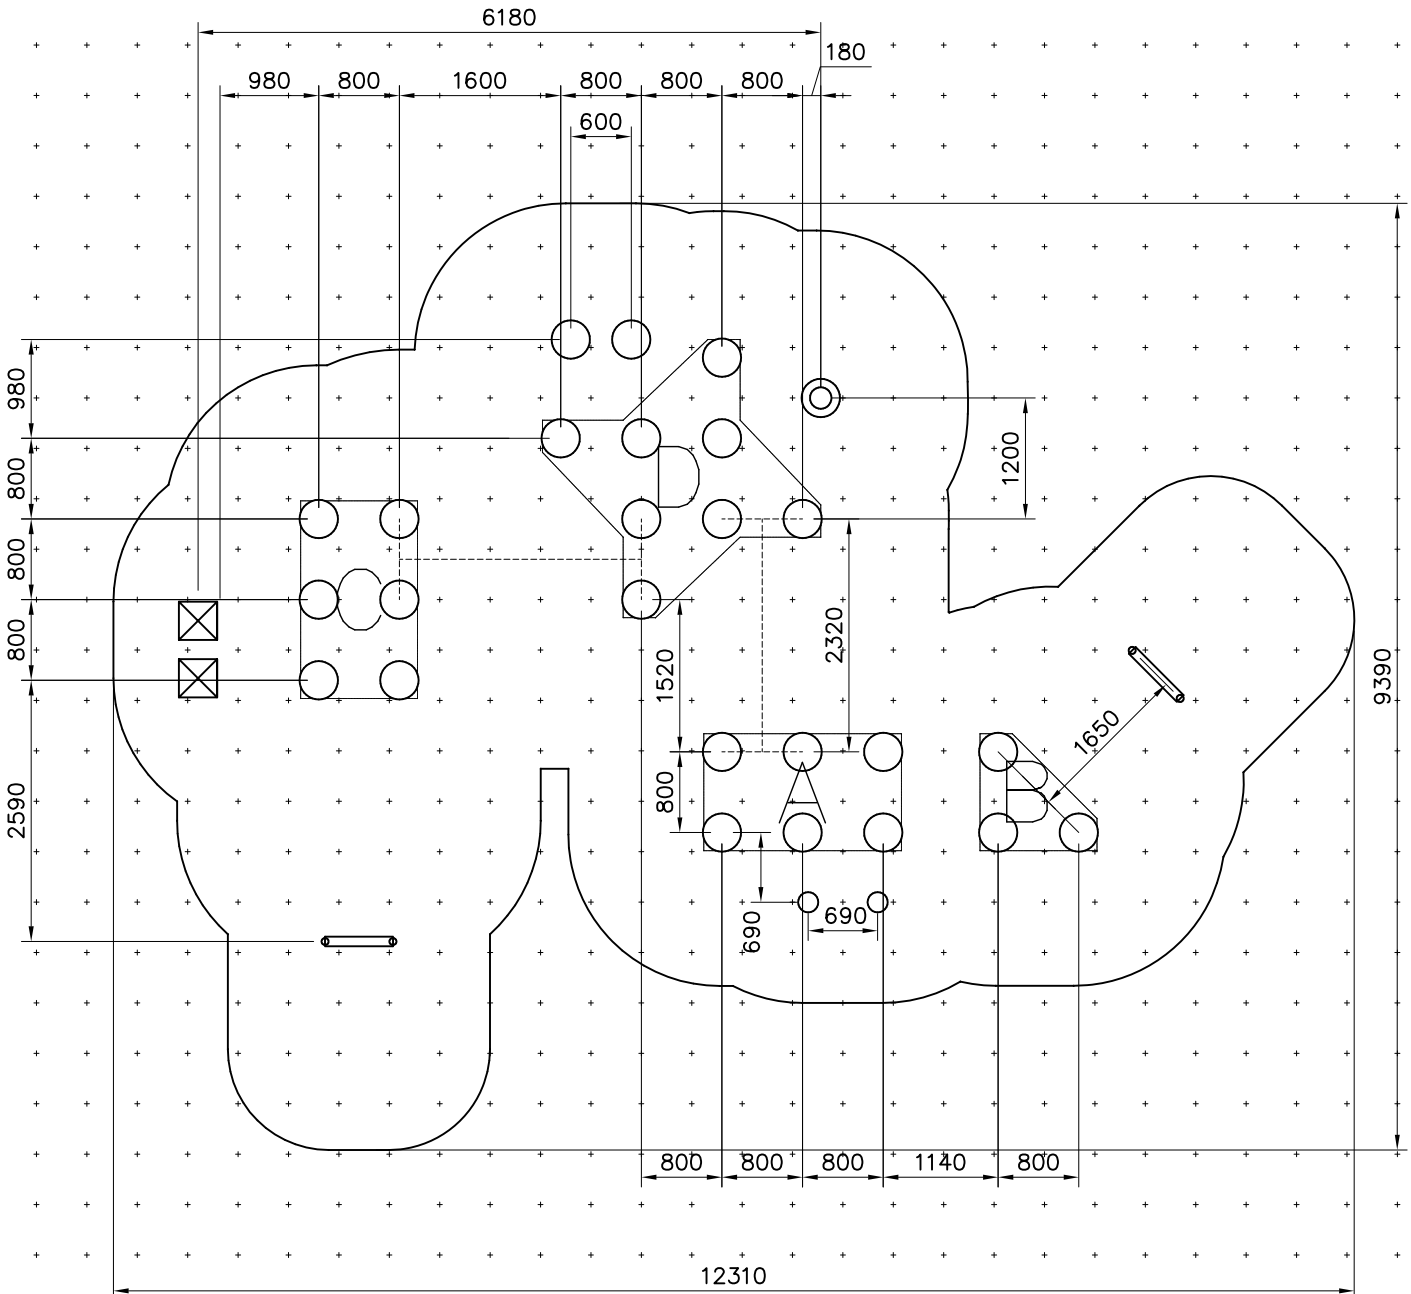

### 137050M

EN/AS Impact Area 72.2 m<sup>2</sup>  
Grid size = 500 mm

1:75

1:50

DET 1

DET 2

DET 3

DET 4