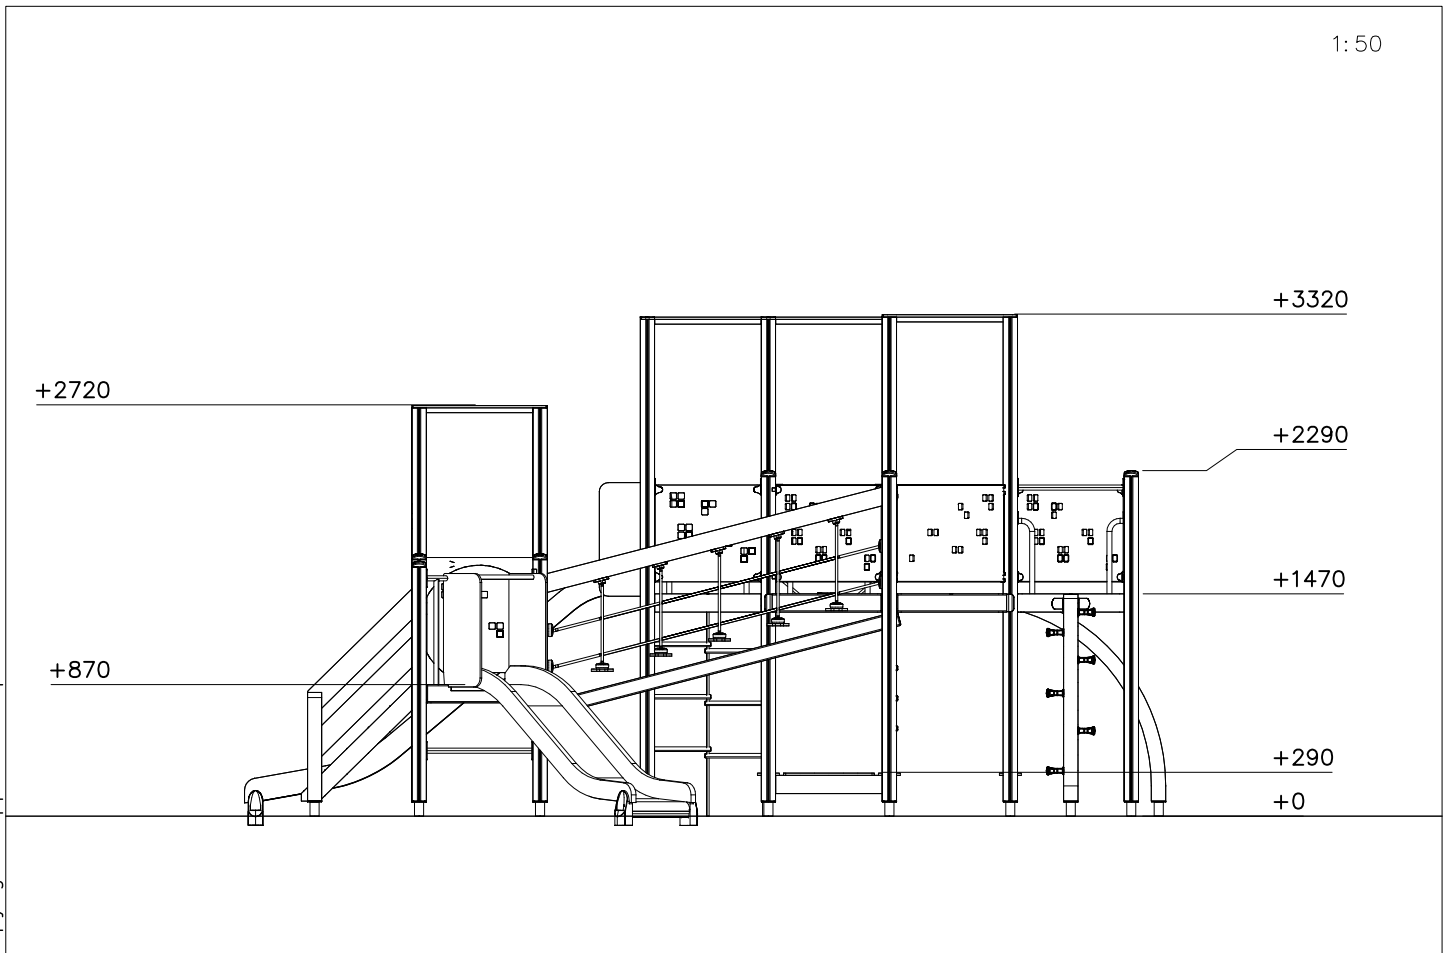

### 137050M

EN/AS Impact Area 72.2 m<sup>2</sup>  
Grid size = 500 mm

1:75

1:50

DET 1

DET 2

DET 3

DET 4