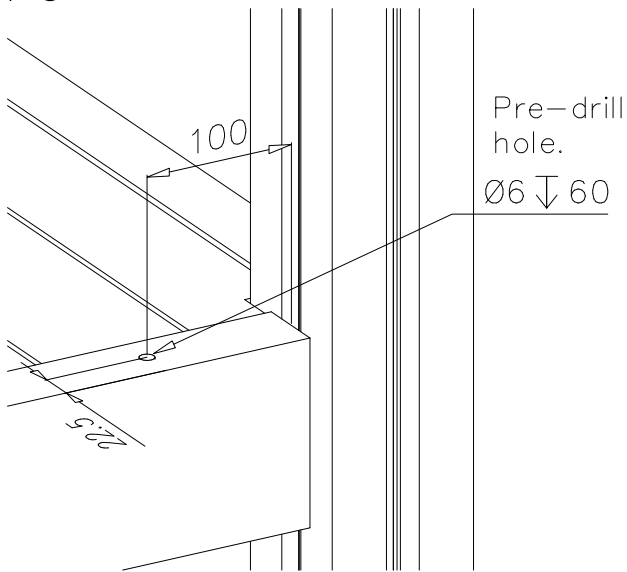

### 137050M

EN/AS Impact Area 72.2 m<sup>2</sup>  
Grid size = 500 mm

1:75

1:50

DET 1

DET 2

DET 3

DET 4