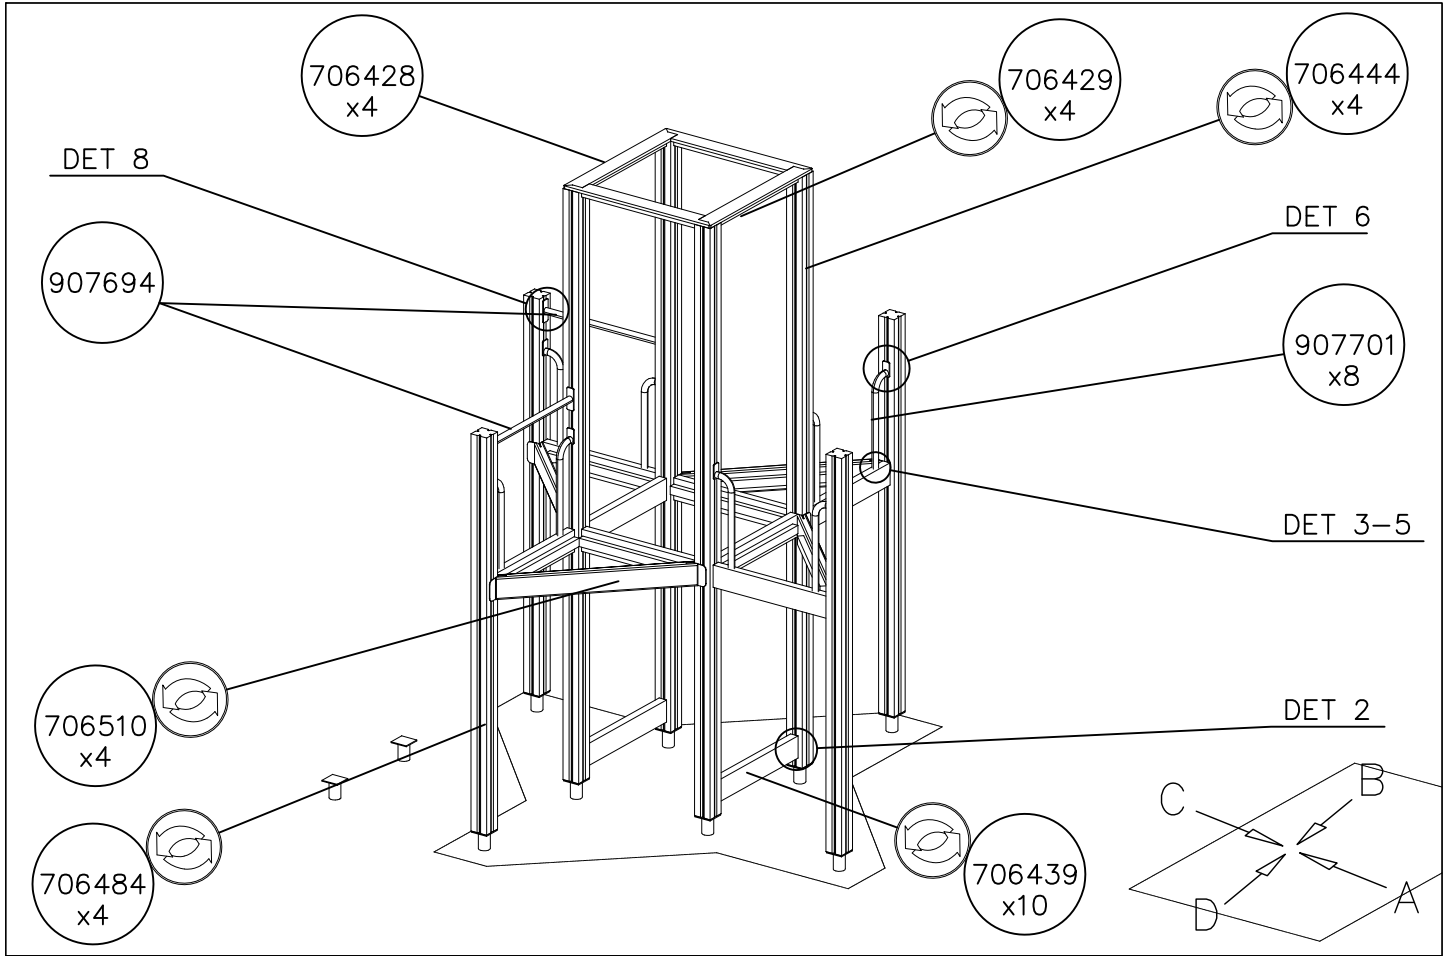

DET 13

**LAPPSET®**  
**BETON FOUNDATION**

**FOOT**

DATE: 27.10.2015

**1(1)**

② 905104	PCS		PCS
	4		
 M10	PCS		PCS

905104