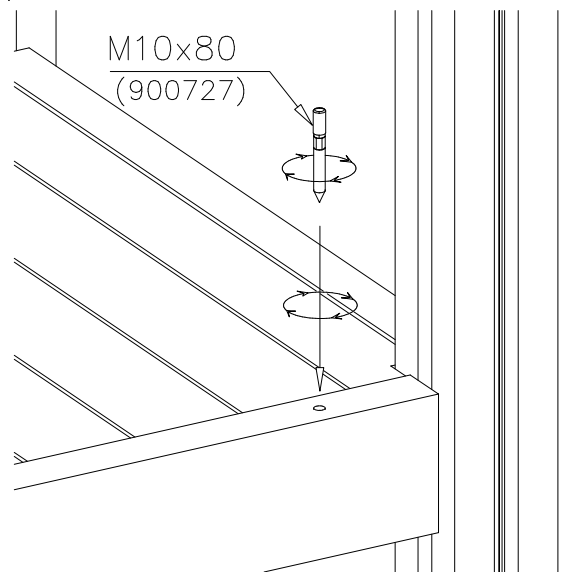

### 137050M

EN/AS Impact Area 72.2 m<sup>2</sup>  
Grid size = 500 mm

1:75

1:50

DET 1

DET 2

DET 3

DET 4