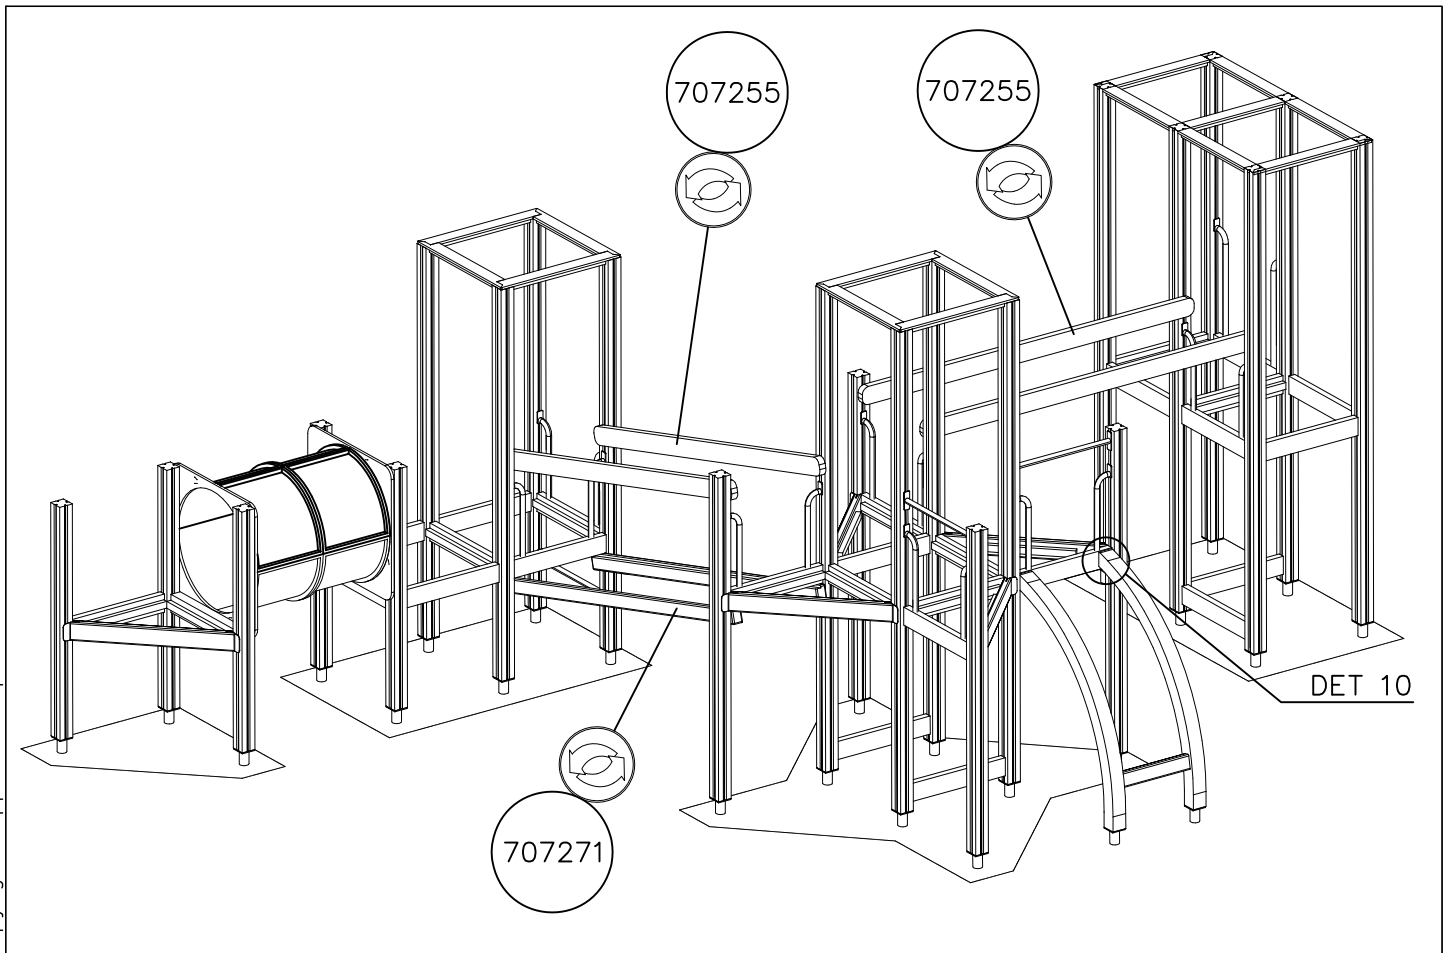

### 137050M

EN/AS Impact Area 72.2 m<sup>2</sup>  
Grid size = 500 mm

1:75

1:50

DET 1

DET 2

DET 3

DET 4