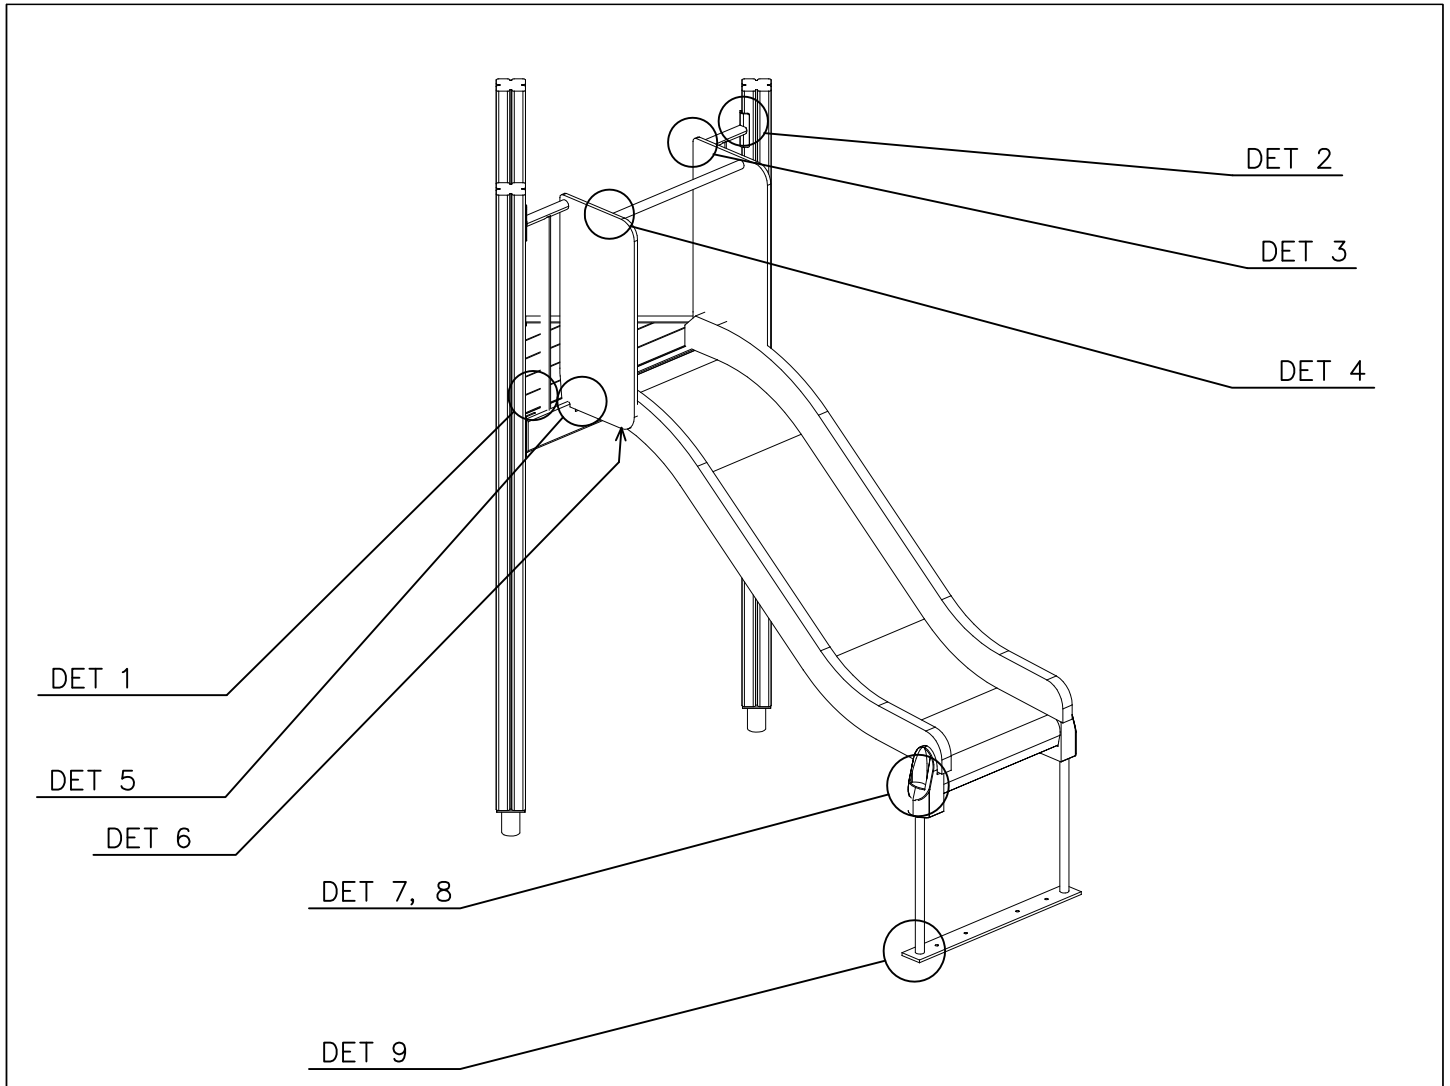

# POLE

DATE: 15.5.2014

**1(1)**

①	905086	PCS	②	909214	PCS
		1			1
	Ø44/13.5		M12x50		
		PCS			PCS
		PCS			PCS
		PCS			PCS
		PCS			PCS
		PCS			PCS
		PCS			PCS
		PCS			PCS

SLIDE OPTIONS			
706450 +1470 	706450-602 706450-603 706450-604	DARK BROWN LIGHT BROWN LIGHT GRAY	
706452 +870 	706452-602 706452-603 706452-604	DARK BROWN LIGHT BROWN LIGHT GRAY	