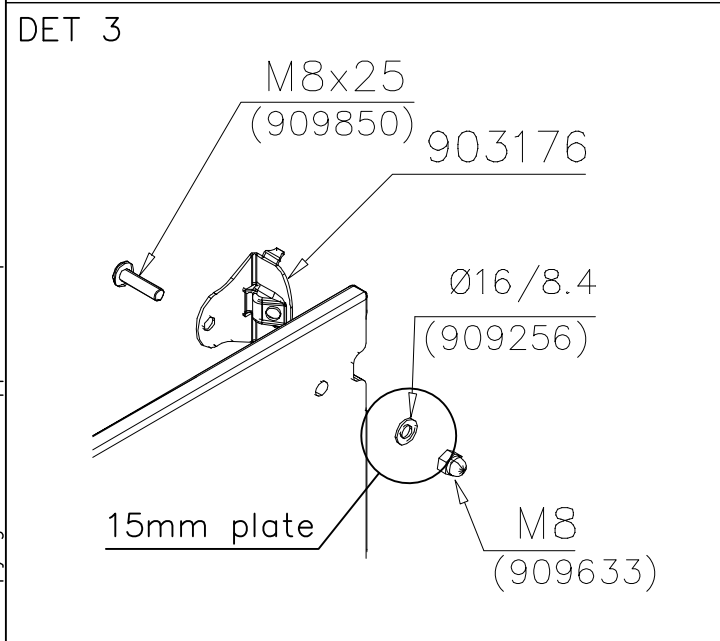

DET 7

DET 8

① 903176	PCS	② 909850	PCS
	4		4
		M8x25	
③ 909256	PCS	④ 909633	PCS
	8		4
Ø16/8.4x1.6		M8	
⑤ 980123	PCS		PCS
	4		
Ø7x60			
	PCS		PCS

DET 1

DET 2

Naulanauha kannatinlistan puolelle.  
Nail list to the bottom.