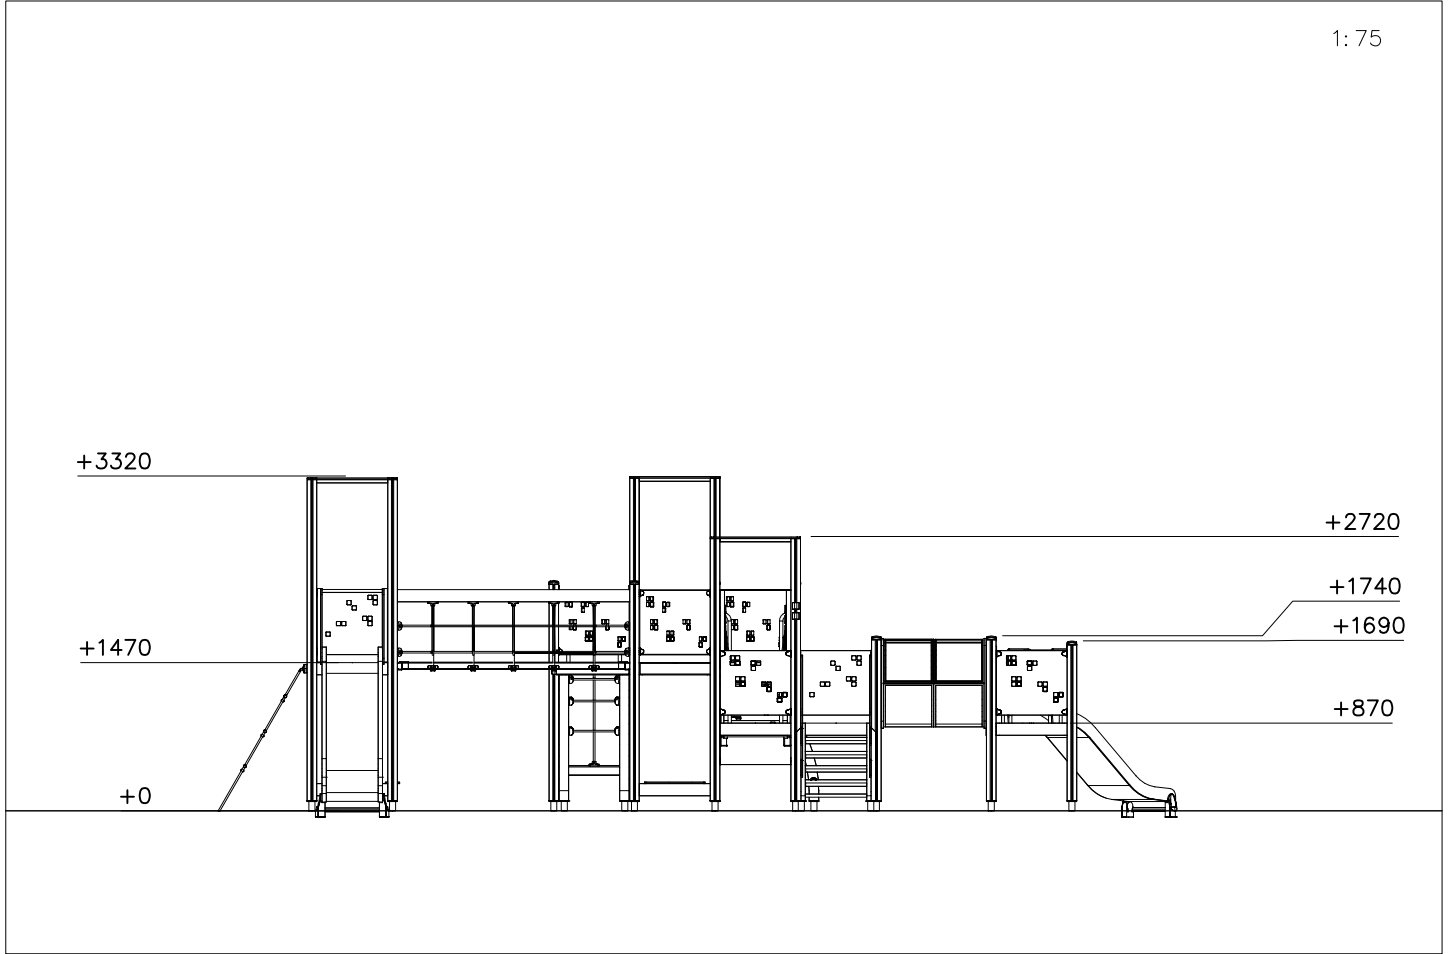

### 137050M

EN/AS Impact Area 72.2 m<sup>2</sup>  
Grid size = 500 mm

1:75

1:50

DET 1

DET 2

DET 3

DET 4