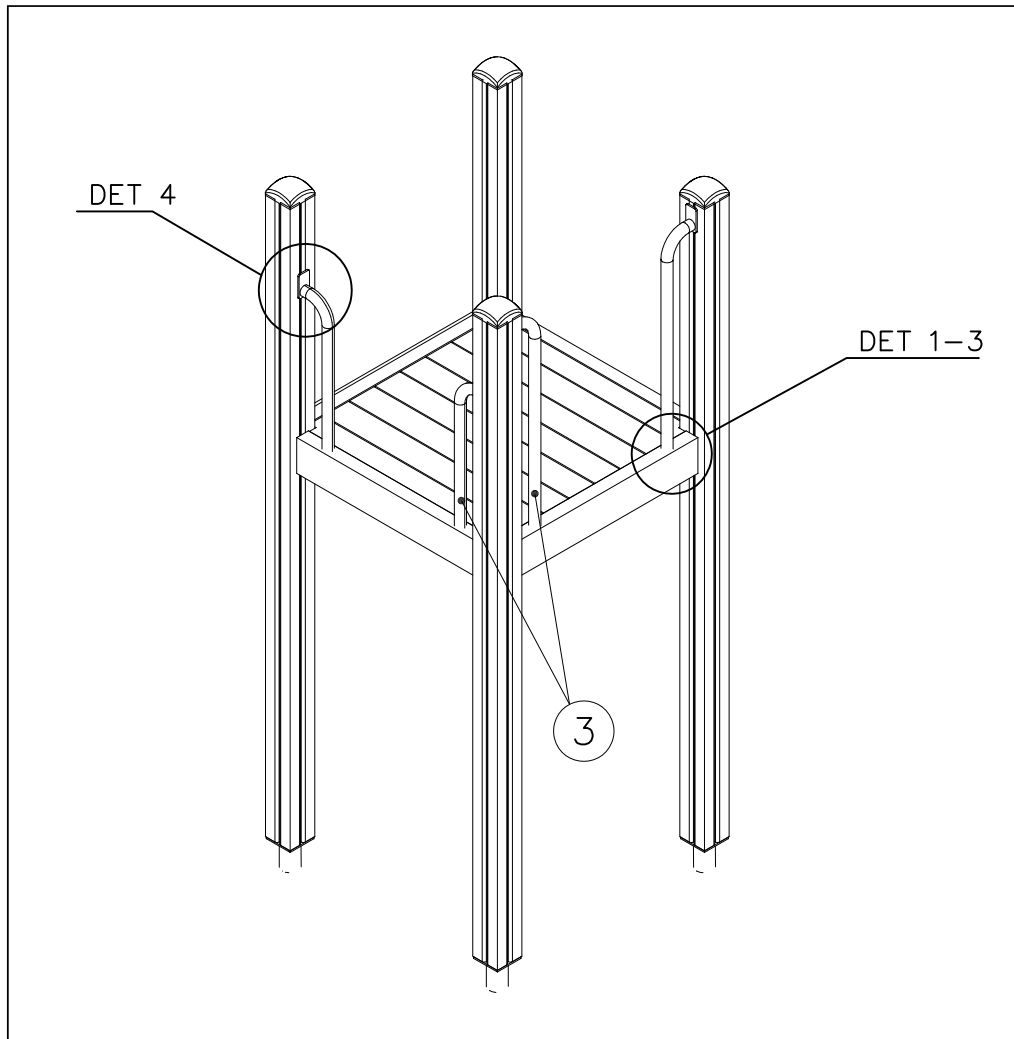

1:20

1:20

BOOM OPTIONS					
<p>707544</p>  <p>43x123x1775</p>	707544-602	DARK BROWN	707544-608	BLUE	
	707544-603	LIGHT BROWN	707544-609	GREEN	
	707544-604	LIGHT GRAY	707544-610	YELLOW	
	707544-605	DARK GRAY	707544-611	LIME	
	707544-606	GRAY	707544-612	FUXIA	
	707544-607	RED			
ROPE OPTIONS					
<p>707551</p>  <p>Ø16x360</p>	707551-301	BLUE	<p>706698</p>  <p>Ø16x280</p>	706698-301	BLUE
	707551-302	RED		706698-302	RED
	707551-303	BEIGE		706698-303	BEIGE
	707551-304	GRAY		706698-304	GRAY
	707551-305	BLACK		706698-305	BLACK
	707551-306	YELLOW		706698-306	YELLOW
SAFETY ROPE OPTIONS					
<p>706710</p>  <p>Ø16x618</p>	706710-301	BLUE			
	706710-302	RED			
	706710-303	BEIGE			
	706710-304	GRAY			
	706710-305	BLACK			
	706710-306	YELLOW			
NET OPTIONS					
<p>707550</p>  <p>Ø16x553x703</p>	707550-301	BLUE			
	707550-302	RED			
	707550-303	BEIGE			
	707550-304	GRAY			
	707550-305	BLACK			
	707550-306	YELLOW			
NET OPTIONS					
<p>707560</p> 	707560-301	BLUE			
	707560-302	RED			
	707560-303	BEIGE			
	707560-304	GRAY			
	707560-305	BLACK			
	707560-306	YELLOW			

① 900240  Ø8x70	PCS 1	② 900727  M10x80	PCS 1
	PCS		PCS
③ 907688  765	PCS 1	③ 907701  545	PCS 1
	PCS		PCS
	PCS		PCS
	PCS		PCS
	PCS		PCS
	PCS		PCS
	PCS		PCS