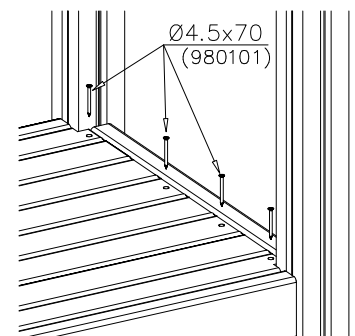

DET 1

DET 2

Naulanauha kannatinlistan puolelle.  
Nail list to the bottom.

DET 3

① 900240	PCS 4	② 900342	PCS 2
			
Ø8x70		M8x16	
③ 901900	PCS 2	④ 901939	PCS 1
			
20.5x36.2x56		M12x70	
⑤ 909850	PCS 1	⑥ 980150	PCS 1
			
M8x25		M8	
⑦ 901182	PCS 1	⑧ 901902	PCS 2
			
Ø11/M8x40		30.7x60.9x100	
	PCS		PCS
	PCS		PCS
○ 907829	PCS 1	○ 907698	PCS 1
			
Ø33,7x1454		Ø33,7x2054	
○ 907817	PCS 1	○ 907695	PCS 1
			
Ø33,7x2554			