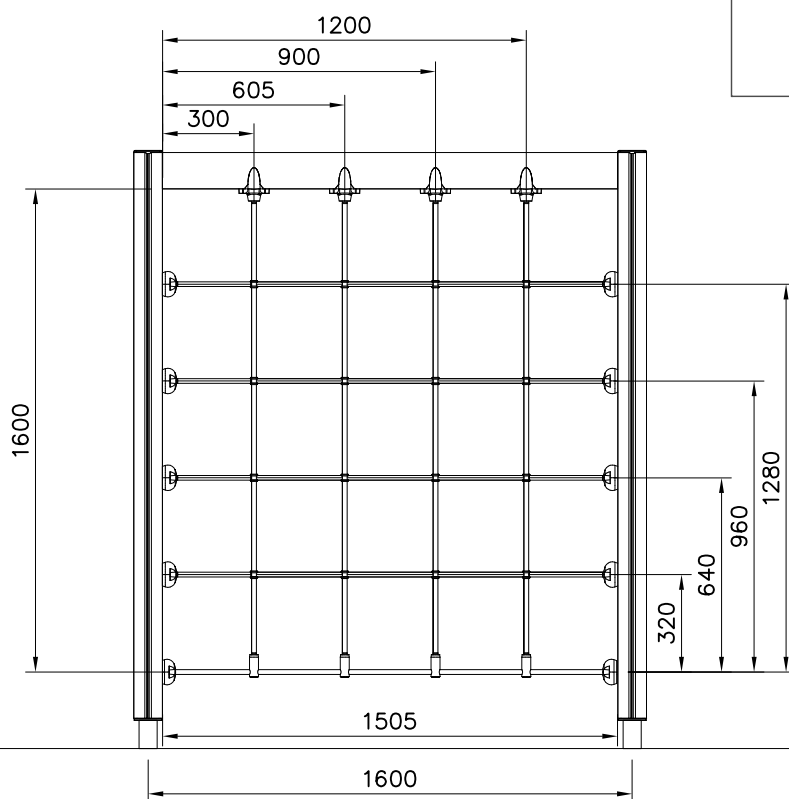

① 706485	PCS	② 980123	PCS
	1		32
1555x1555		Ø7x60	
	PCS	③ 909256	PCS
			32
		Ø16/8.4	
	PCS		PCS
	PCS		PCS

1: 20

NET OPTIONS

706485

1555x1555

- |            |        |
|------------|--------|
| 706485-301 | BLUE   |
| 706485-302 | RED    |
| 706485-303 | BEIGE  |
| 706485-304 | GREY   |
| 706485-305 | BLACK  |
| 706485-306 | YELLOW |

DET 1

① 706935	PCS	② 900240	PCS
	1		20
1600x1505		Ø8x70	
③ 980128	PCS	④ 980123	PCS
	4		8
Ø7x40		Ø7x60	
	PCS		PCS
	PCS		PCS
	PCS		PCS

1:25

NET OPTIONS

706935

1600x1505

- |            |        |
|------------|--------|
| 706935-301 | BLUE   |
| 706935-302 | RED    |
| 706935-303 | BEIGE  |
| 706935-304 | GREY   |
| 706935-305 | BLACK  |
| 706935-306 | YELLOW |

DET 1

DET 2

① 706428	PCS	② 706429	PCS
	4		4
15x93x888.5		32x45x705	
③ 900850	PCS	④ 907911	PCS
	8		8
M6		M6x12	
⑤ 980123	PCS	⑥ 980128	PCS
	8		12
Ø7x60		Ø7x40	
	PCS		PCS
	PCS		PCS

STRIP OPTIONS

706429

32x45x705