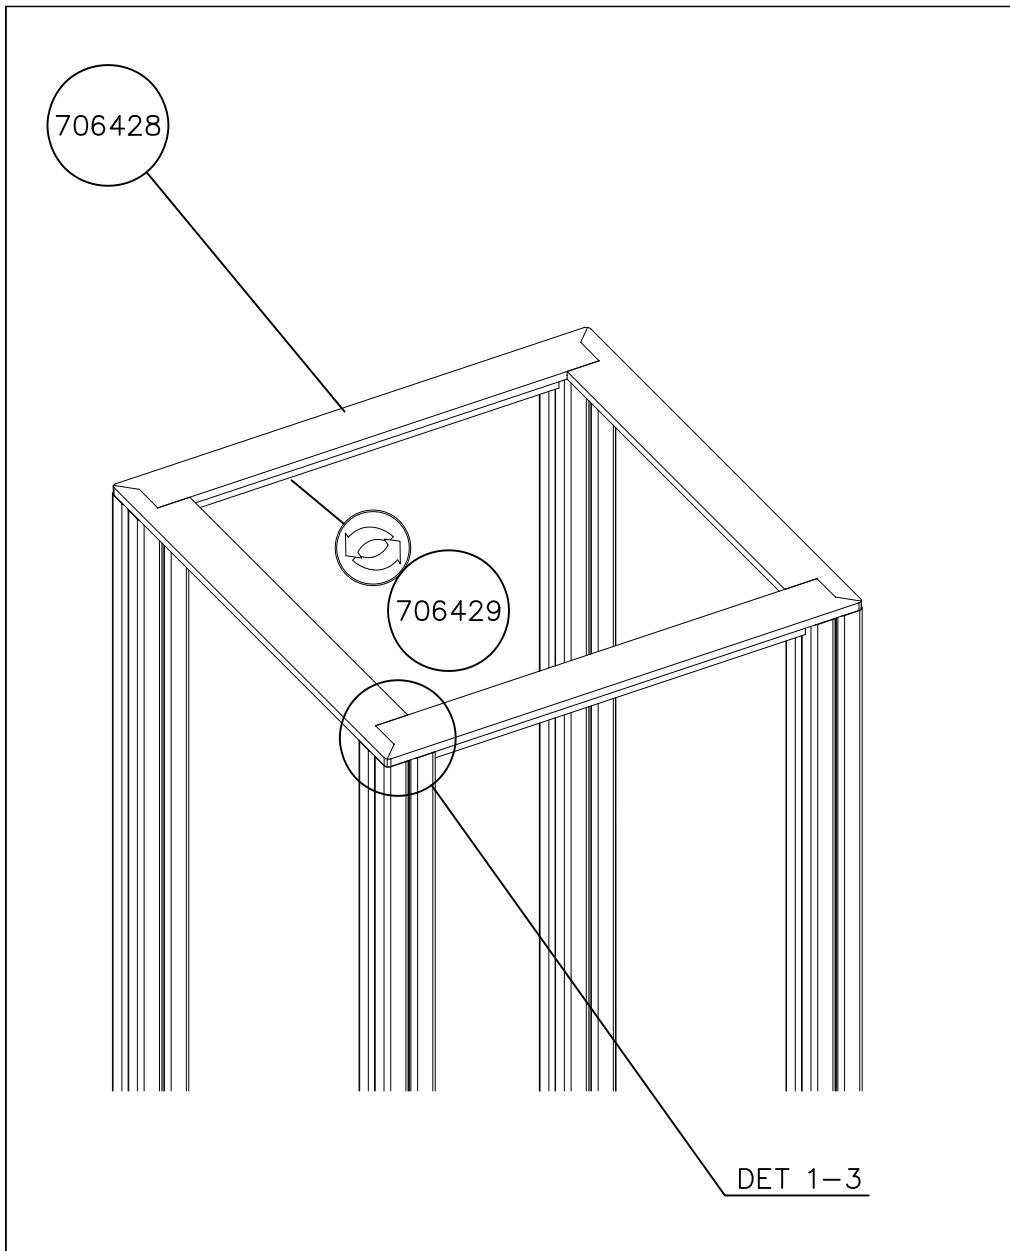

DET 1

① 706935	PCS	② 900240	PCS
	1		20
1600x1505		Ø8x70	
③ 980128	PCS	④ 980123	PCS
	4		8
Ø7x40		Ø7x60	
	PCS		PCS
	PCS		PCS
	PCS		PCS

1:25

NET OPTIONS

706935

1600x1505

- |            |        |
|------------|--------|
| 706935-301 | BLUE   |
| 706935-302 | RED    |
| 706935-303 | BEIGE  |
| 706935-304 | GREY   |
| 706935-305 | BLACK  |
| 706935-306 | YELLOW |

DET 1

DET 2

① 706428	PCS	② 706429	PCS
	4		4
15x93x888.5		32x45x705	
③ 900850	PCS	④ 907911	PCS
	8		8
M6		M6x12	
⑤ 980123	PCS	⑥ 980128	PCS
	8		12
Ø7x60		Ø7x40	
	PCS		PCS
	PCS		PCS

STRIP OPTIONS

706429

32x45x705