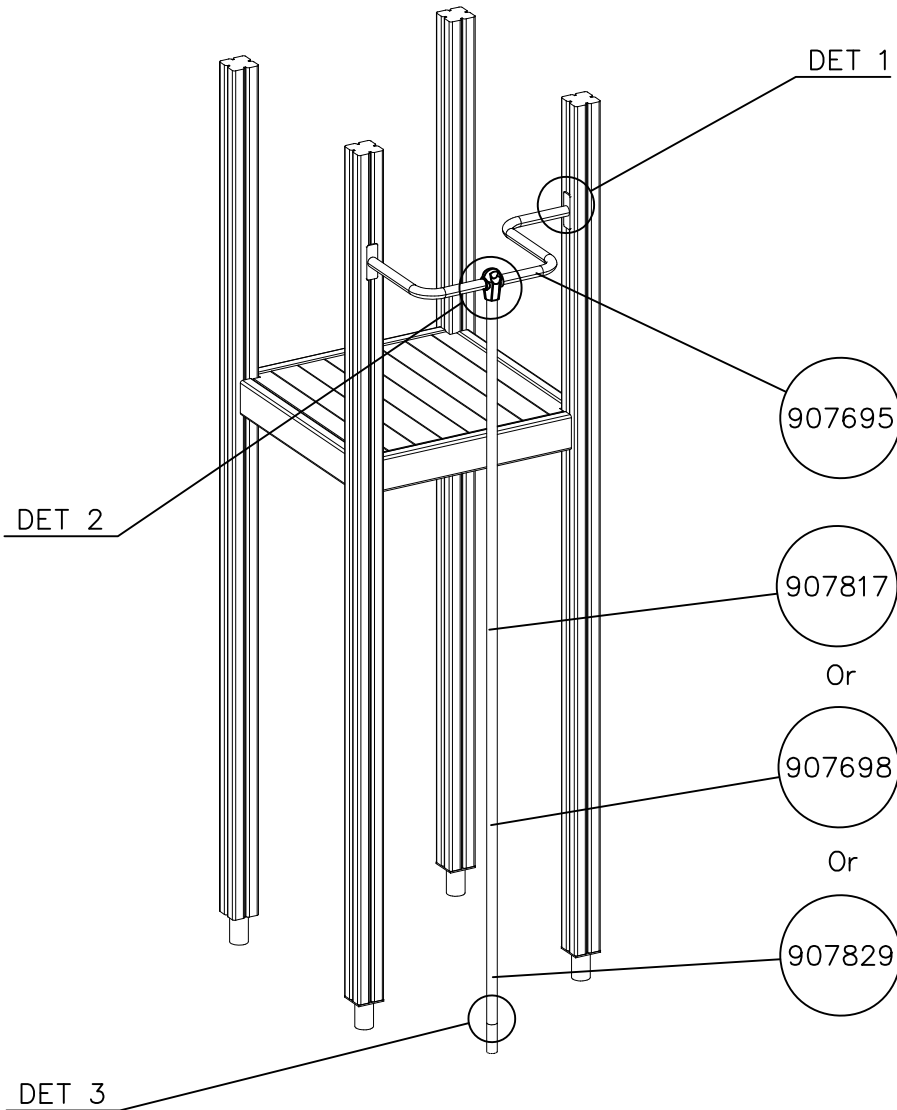

DET 1

DET 2

Naulanauha kannatinlistan puolelle.  
Nail list to the bottom.

DET 3

① 900240	PCS 4	② 900342	PCS 2
			
Ø8x70		M8x16	
③ 901900	PCS 2	④ 901939	PCS 1
			
20.5x36.2x56		M12x70	
⑤ 909850	PCS 1	⑥ 980150	PCS 1
			
M8x25		M8	
⑦ 901182	PCS 1	⑧ 901902	PCS 2
			
Ø11/M8x40		30.7x60.9x100	
	PCS		PCS
	PCS		PCS
○ 907829	PCS 1	○ 907698	PCS 1
			
Ø33,7x1454		Ø33,7x2054	
○ 907817	PCS 1	○ 907695	PCS 1
			
Ø33,7x2554			