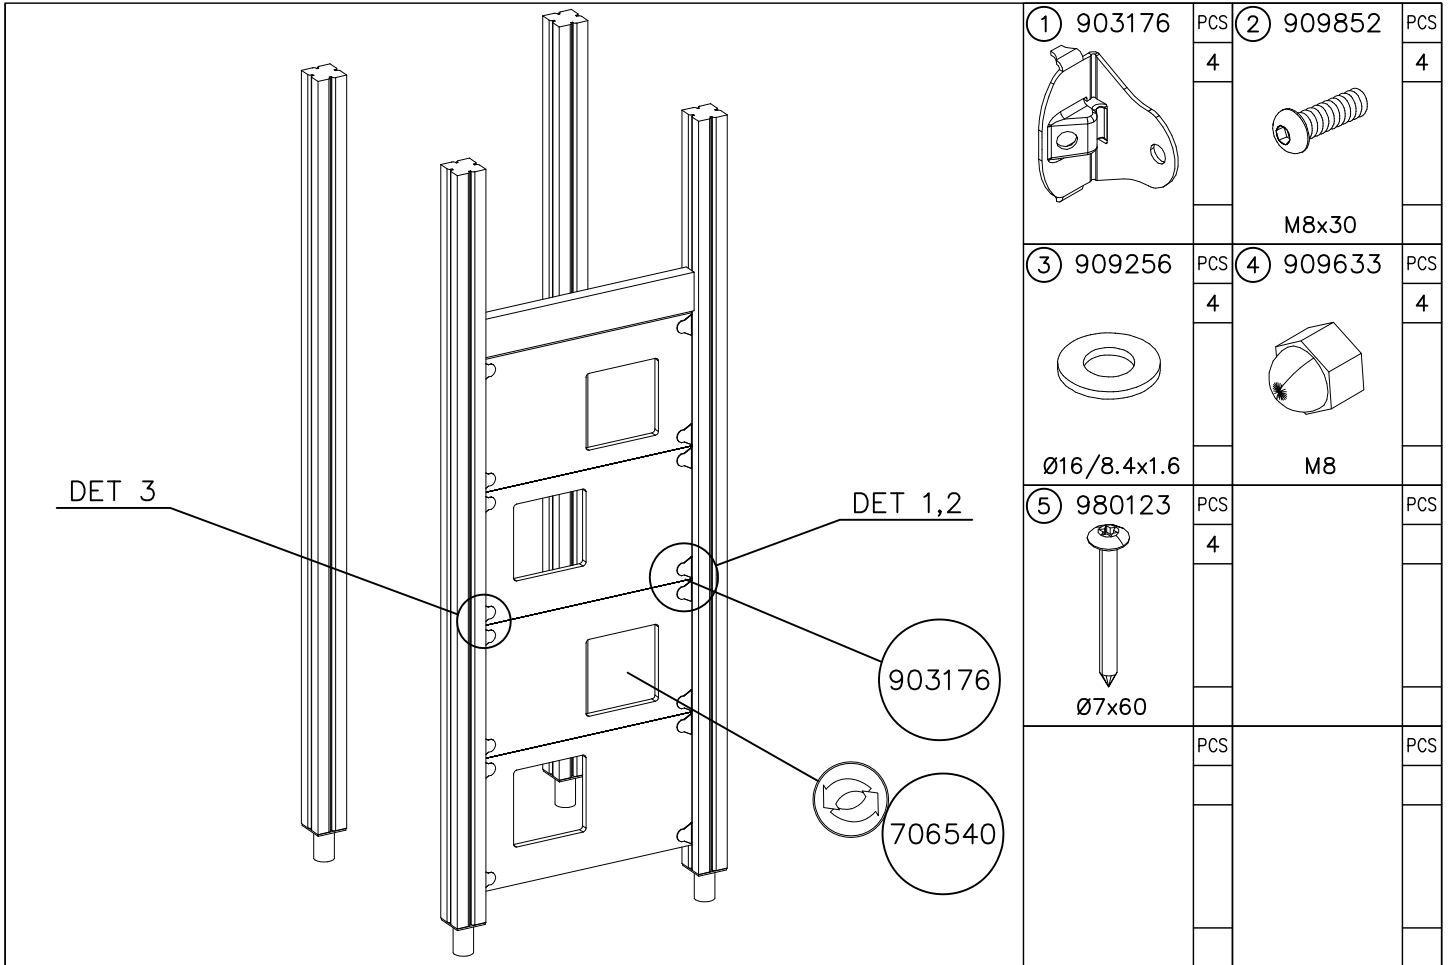

### NET OPTIONS

706480

1580x705

- 706480-301 BLUE
- 706480-302 RED
- 706480-303 BEIGE
- 706480-304 GRAY
- 706480-305 BLACK
- 706480-306 YELLOW

DET 1

DET 2

DET 3

DET 4