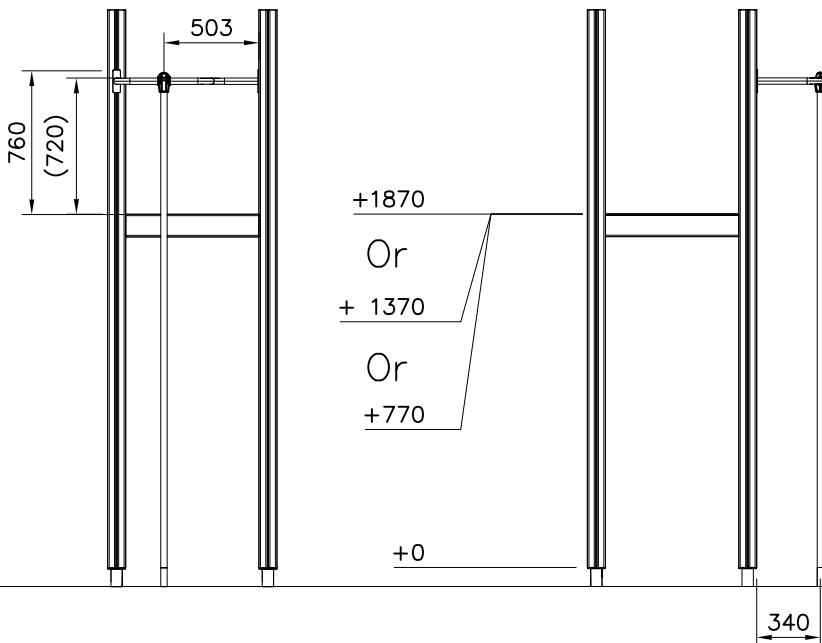

DET 1

DET 2

Naulanauha kannatinlistan puolelle.  
Nail list to the bottom.

DET 3

① 900240	PCS 4	② 900342	PCS 2
			
Ø8x70		M8x16	
③ 901900	PCS 2	④ 901939	PCS 1
			
20.5x36.2x56		M12x70	
⑤ 909850	PCS 1	⑥ 980150	PCS 1
			
M8x25		M8	
⑦ 901182	PCS 1	⑧ 901902	PCS 2
			
Ø11/M8x40		30.7x60.9x100	
	PCS		PCS
	PCS		PCS
○ 907829	PCS 1	○ 907698	PCS 1
			
Ø33,7x1454		Ø33,7x2054	
○ 907817	PCS 1	○ 907695	PCS 1
			
Ø33,7x2554			