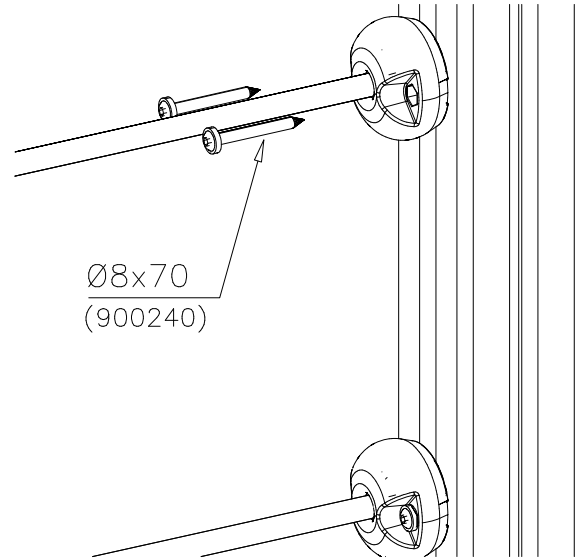

DET 1

① 706935	PCS	② 900240	PCS
	1		20
1600x1505		Ø8x70	
③ 980128	PCS	④ 980123	PCS
	4		8
Ø7x40		Ø7x60	
	PCS		PCS
	PCS		PCS
	PCS		PCS

1:25

NET OPTIONS

706935

1600x1505

- |            |        |
|------------|--------|
| 706935-301 | BLUE   |
| 706935-302 | RED    |
| 706935-303 | BEIGE  |
| 706935-304 | GREY   |
| 706935-305 | BLACK  |
| 706935-306 | YELLOW |

DET 1

DET 2

① 706428	PCS	② 706429	PCS
	4		4
15x93x888.5		32x45x705	
③ 900850	PCS	④ 907911	PCS
	8		8
M6		M6x12	
⑤ 980123	PCS	⑥ 980128	PCS
	8		12
Ø7x60		Ø7x40	
	PCS		PCS
	PCS		PCS

STRIP OPTIONS

706429

32x45x705