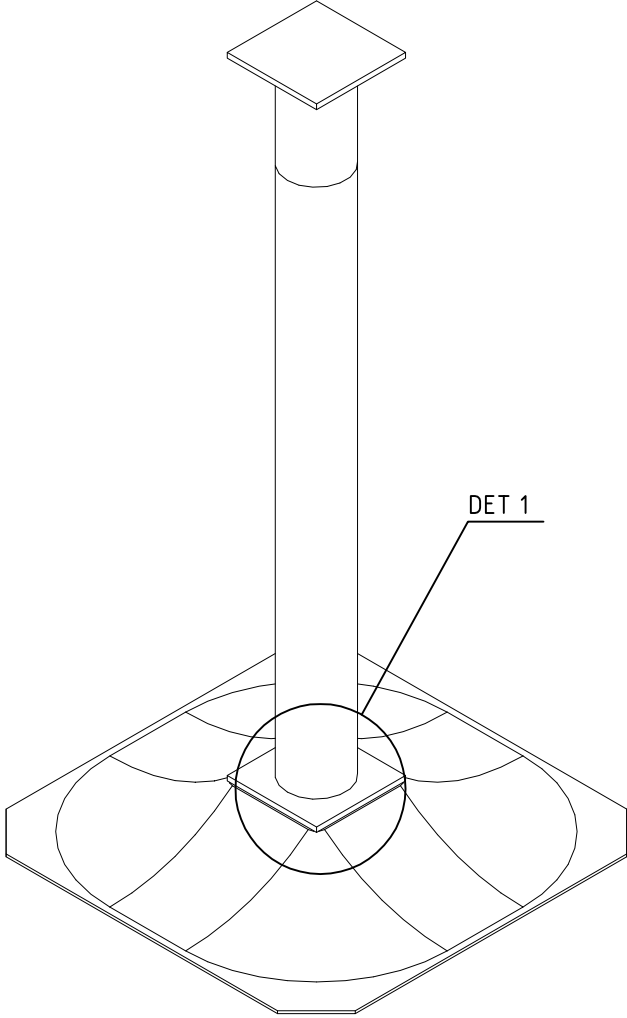

Tuotekyltti tulee tuotteen mukana yhdellä seuraavista tavoista:

1) Metallinen tuotekyltti ja kiinnitysruuvit

- Kiinnitä tuotekyltti ruuveilla tolppaan noin 2 metrin korkeuteen kuvan 2 mukaisesti.

2) Tuotekylttitarra

Product label is delivered by one of following ways:

1) Metal product label and screws

- Fasten the label with screws.

2) Label sticker

- Cleanthepaintedmetalorplywoodsurfacefromdirtandmoisture.Fastenthestickerasshowninthefigure3.
- Note. Do not attach the sticker to rough surfaced laminate or painted wood.

La plaque d'informations produit est livrée sous l'une de ces 3 formes :

1) Plaque métallique et vis

- Fixez la plaque à l'aide des vis.

2) Etiquette autocollante

- Avant de coller l'étiquette, nettoyez le composant métallique peint ou la plaque de contreplaqué, de toute saleté. La surface doit être sèche (voir image 3).
- Attention, ne pas coller l'étiquette sur une surface lamellé-collée irrégulière ou sur du bois peint.

①	909511	PCS	②	909519	PCS
		1			1
③	909637	PCS	④	909638	PCS
		4			8
	M10			Ø20/10.5	
⑤	909639	PCS			PCS
		4			
	M10x25				
		PCS			PCS
		PCS			PCS
		PCS			PCS
		PCS			PCS
		PCS			PCS

DET 1