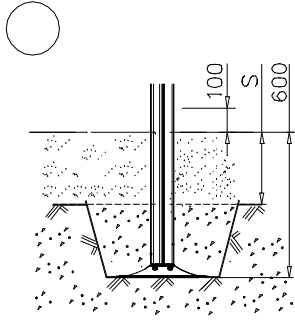

LAPPSET®

FINNO

ASENNUSOHJE
MONTERINGSANSVISNING
INSTALLATION INSTRUCTION
AUFBAUANLEITUNG
NOTICE D'INSTALLATION

DATE: 3.8.2023

Q14818

DATE: 9.7.2021

702286  65x65	PCS 1	706439-603  L 704	PCS 7	706508  32x45x650	PCS 8	706534  FASTENER KIT	PCS 6	706891-603  45x145x724	PCS 7	707327-704  15x375x750	PCS 4
707340-702  15x300x702	PCS 6	707467  93x93x1130	PCS 6	707515  707515	PCS 2	900240  Ø8x70	PCS 8	903093  Ø8x90	PCS 56	905051  Ø24/8.4	PCS 2
905083  Ø32	PCS 2	905112  Ø22	PCS 2	909101  M8x45	PCS 2	909519  50x380x380	PCS 6	980114  Ø4x20	PCS 4	980150  M8	PCS 2
980151  Ø16/8.4	PCS 2	P14629-702  12345678910	PCS 1	P14631-701  15x850x900	PCS 2	P14641-702  ACCOBENNIK UNIPOLARISU TYPAL	PCS 1		PCS		PCS
	PCS		PCS		PCS		PCS		PCS		PCS
	PCS		PCS		PCS		PCS		PCS		PCS
	PCS		PCS		PCS		PCS		PCS		PCS

- Kiinnitä tuotekyltti ruuveilla tolppaan noin 2 metrin korkeuteen kuvan 1 mukaisesti.

2) Tuotekylttitarra

- Puhdista maalattu metalli- tai vaneripinta pölystä ja kosteudesta. Liimaa tarra kuvan 2 mukaisesti.
- Huom. Älä kiinnitä tarraa karheapintaiseen laminaattiin tai maalattuun puuhun.