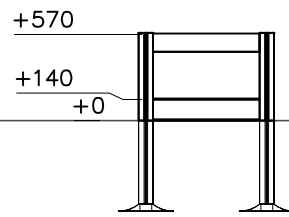

DATE: 3.8.2023

1:50

(B)

(A)

(D)

(C)