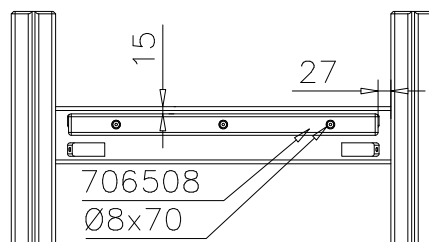

DET 1-3

FLOOR OPTIONS

 15x375x750	707327-701	BLUE
	707327-702	YELLOW
	707327-703	LIME
	707327-704	DARK GRAY
	707327-705	LIGHT GRAY
	707327-706	RED
	707327-707	GREEN
	707327-708	FUXIA

DET 1

DET 2

DET 3

**Tuotekyltti tulee tuotteen mukana yhdellä seuraavista tavoista:****1) Metallinen tuotekyltti ja kiinnitysruuvit**