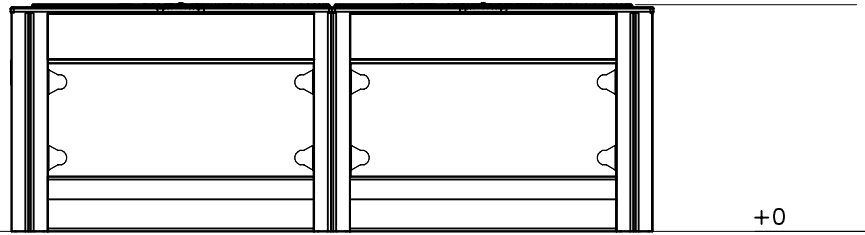

LAPPSET®

FINNO

ASENNUSOHJE
MONTERINGSANSVISNING
INSTALLATION INSTRUCTION
AUFBAUANLEITUNG
NOTICE D'INSTALLATION

DATE: 3.8.2023

Q14818

DATE: 9.7.2021

702286  65x65	PCS 1	706439-603  L 704	PCS 7	706508  32x45x650	PCS 8	706534  FASTENER KIT	PCS 6	706891-603  45x145x724	PCS 7	707327-704  15x375x750	PCS 4
707340-702  15x300x702	PCS 6	707467  93x93x1130	PCS 6	707515  707515	PCS 2	900240  Ø8x70	PCS 8	903093  Ø8x90	PCS 56	905051  Ø24/8.4	PCS 2
905083  Ø32	PCS 2	905112  Ø22	PCS 2	909101  M8x45	PCS 2	909519  50x380x380	PCS 6	980114  Ø4x20	PCS 4	980150  M8	PCS 2
980151  Ø16/8.4	PCS 2	P14629-702  12345678910	PCS 1	P14631-701  15x850x900	PCS 2	P14641-702  ACCOBENNIK UNIPOLARISU TYPAL	PCS 1		PCS		PCS
	PCS		PCS		PCS		PCS		PCS		PCS
	PCS		PCS		PCS		PCS		PCS		PCS
	PCS		PCS		PCS		PCS		PCS		PCS