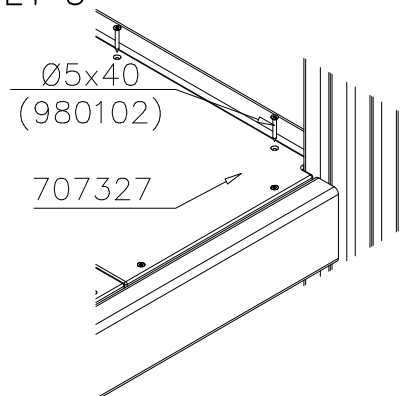

DET 1-3

FLOOR OPTIONS

 15x375x750	707327-701	BLUE
	707327-702	YELLOW
	707327-703	LIME
	707327-704	DARK GRAY
	707327-705	LIGHT GRAY
	707327-706	RED
	707327-707	GREEN
	707327-708	FUXIA

DET 1

DET 2

DET 3

**Tuotekyltti tulee tuotteen mukana yhdellä seuraavista tavoista:****1) Metallinen tuotekyltti ja kiinnitysruuvit**

- Kiinnitä tuotekyltti ruuveilla tolppaan noin 2 metrin korkeuteen kuvan 1 mukaisesti.

2) Tuotekylttitarra

- Puhdista maalattu metalli- tai vaneripinta pölystä ja kosteudesta. Liimaa tarra kuvan 2 mukaisesti.
- Huom. Älä kiinnitä tarraa karheapintaiseen laminaattiin tai maalattuun puuhun.