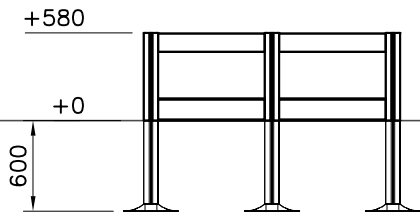

DET 1 	DET 2 	DET 3 	

DATE: 3.8.2023

1:50

(B)

(A)

(D)

(C)

① 900240	PCS	② 980102	PCS
	12		14
Ø8x70		Ø5x40	

DET 1-3

FLOOR OPTIONS

 15x375x750	707327-701	BLUE
	707327-702	YELLOW
	707327-703	LIME
	707327-704	DARK GRAY
	707327-705	LIGHT GRAY
	707327-706	RED
	707327-707	GREEN
	707327-708	FUXIA

DET 1

DET 2

DET 3

**Tuotekyltti tulee tuotteen mukana yhdellä seuraavista tavoista:****1) Metallinen tuotekyltti ja kiinnitysruuvit**