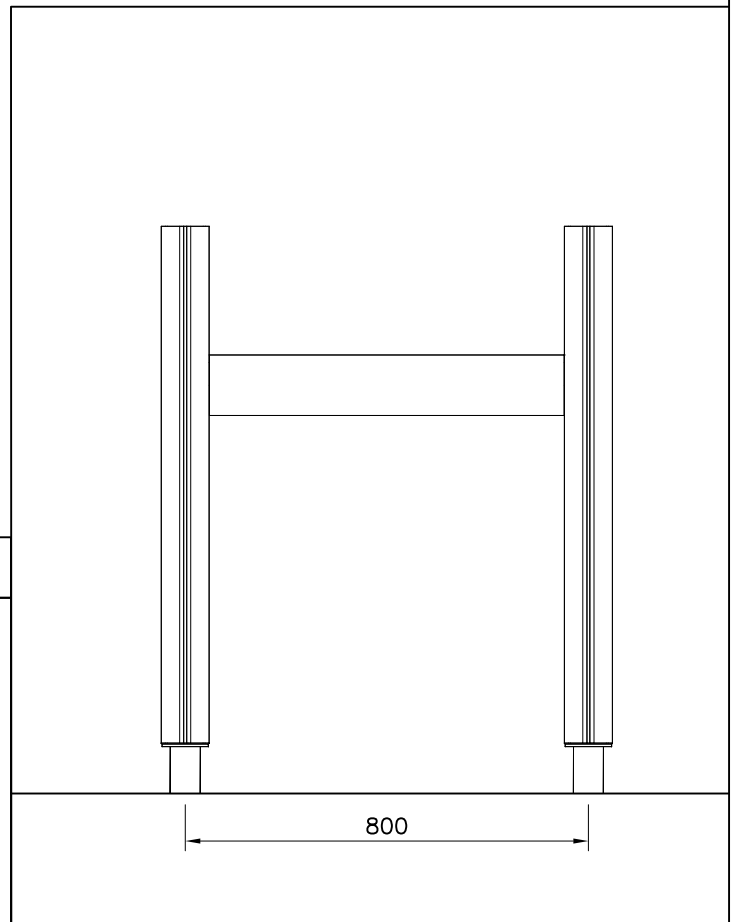

DET 1-3

FLOOR OPTIONS

 15x375x750	707327-701	BLUE
	707327-702	YELLOW
	707327-703	LIME
	707327-704	DARK GRAY
	707327-705	LIGHT GRAY
	707327-706	RED
	707327-707	GREEN
	707327-708	FUXIA

DET 1

DET 2

DET 3

**Tuotekyltti tulee tuotteen mukana yhdellä seuraavista tavoista:****1) Metallinen tuotekyltti ja kiinnitysruuvit**