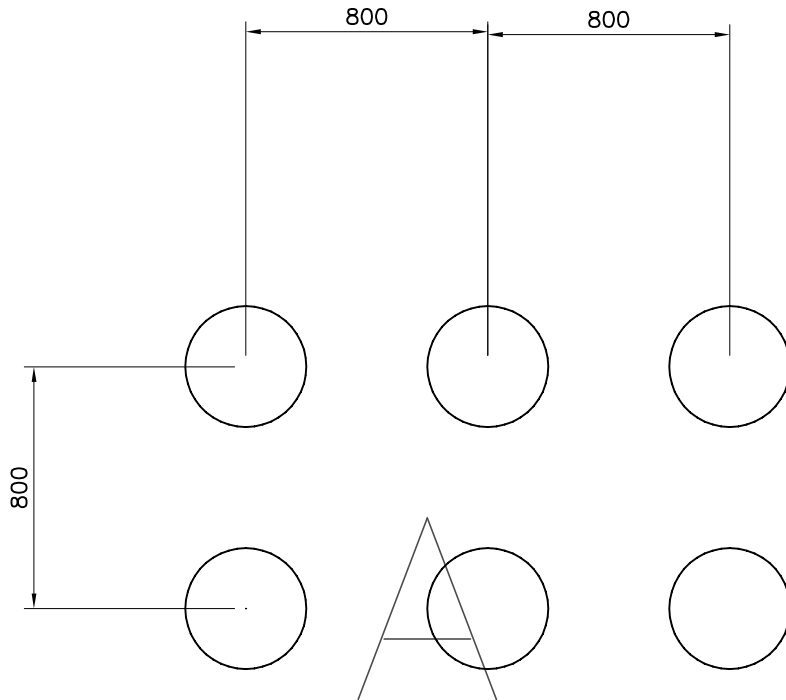

LAPPSET®

FINNO

ASENNUSOHJE
MONTERINGSANSVISNING
INSTALLATION INSTRUCTION
AUFBAUANLEITUNG
NOTICE D'INSTALLATION

DATE: 3.8.2023

Q14818

DATE: 9.7.2021

702286  65x65	PCS 1	706439-603  L 704	PCS 7	706508  32x45x650	PCS 8	706534  FASTENER KIT	PCS 6	706891-603  45x145x724	PCS 7	707327-704  15x375x750	PCS 4
707340-702  15x300x702	PCS 6	707467  93x93x1130	PCS 6	707515  707515	PCS 2	900240  Ø8x70	PCS 8	903093  Ø8x90	PCS 56	905051  Ø24/8.4	PCS 2
905083  Ø32	PCS 2	905112  Ø22	PCS 2	909101  M8x45	PCS 2	909519  50x380x380	PCS 6	980114  Ø4x20	PCS 4	980150  M8	PCS 2
980151  Ø16/8.4	PCS 2	P14629-702  12345678910	PCS 1	P14631-701  15x850x900	PCS 2	P14641-702  ACCOBENNIK UNIPOLARISU TYPAL	PCS 1		PCS		PCS
	PCS		PCS		PCS		PCS		PCS		PCS
	PCS		PCS		PCS		PCS		PCS		PCS
	PCS		PCS		PCS		PCS		PCS		PCS

- Kiinnitä tuotekyltti ruuveilla tolppaan noin 2 metrin korkeuteen kuvan 1 mukaisesti.

2) Tuotekylttitarra

- Puhdista maalattu metalli- tai vaneripinta pölystä ja kosteudesta. Liimaa tarra kuvan 2 mukaisesti.
- Huom. Älä kiinnitä tarraa karheapintaiseen laminaattiin tai maalattuun puuhun.

La plaque d'informations produit est livrée sous l'une de ces 3 formes :**1) Plaque métallique et vis**

- Fixez la plaque à l'aide des vis.

2) Etiquette autocollante

- Avant de coller l'étiquette, nettoyez le composant métallique peint ou la plaque de contreplaqué, de toute saleté. La surface doit être sèche (voir image 2).
- Attention, ne pas coller l'étiquette sur une surface lamellé-collée irrégulière ou sur du bois peint.