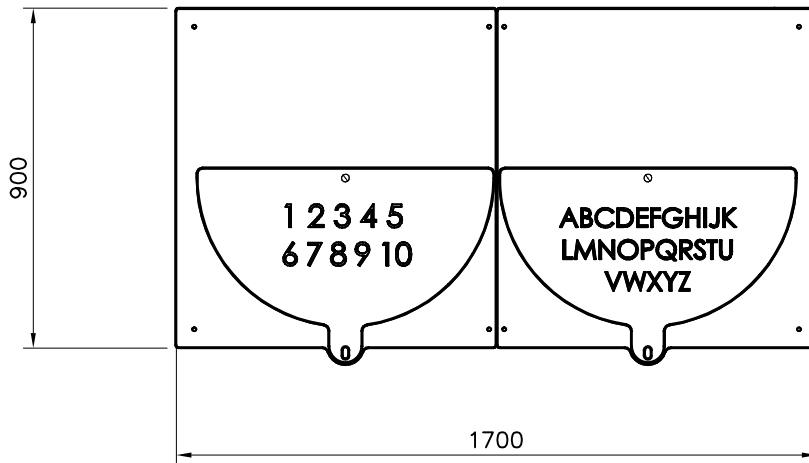

LAPPSET®

FINNO

ASENNUSOHJE
MONTERINGSANSVISNING
INSTALLATION INSTRUCTION
AUFBAUANLEITUNG
NOTICE D'INSTALLATION

DATE: 3.8.2023

Q14818

DATE: 9.7.2021

702286  65x65	PCS 1	706439-603  L 704	PCS 7	706508  32x45x650	PCS 8	706534  FASTENER KIT	PCS 6	706891-603  45x145x724	PCS 7	707327-704  15x375x750	PCS 4
707340-702  15x300x702	PCS 6	707467  93x93x1130	PCS 6	707515  707515	PCS 2	900240  Ø8x70	PCS 8	903093  Ø8x90	PCS 56	905051  Ø24/8.4	PCS 2
905083  Ø32	PCS 2	905112  Ø22	PCS 2	909101  M8x45	PCS 2	909519  50x380x380	PCS 6	980114  Ø4x20	PCS 4	980150  M8	PCS 2
980151  Ø16/8.4	PCS 2	P14629-702  12345678910	PCS 1	P14631-701  15x850x900	PCS 2	P14641-702  ACCOBENNIK UNIPOLARISU TYPAL	PCS 1		PCS		PCS
	PCS		PCS		PCS		PCS		PCS		PCS
	PCS		PCS		PCS		PCS		PCS		PCS
	PCS		PCS		PCS		PCS		PCS		PCS