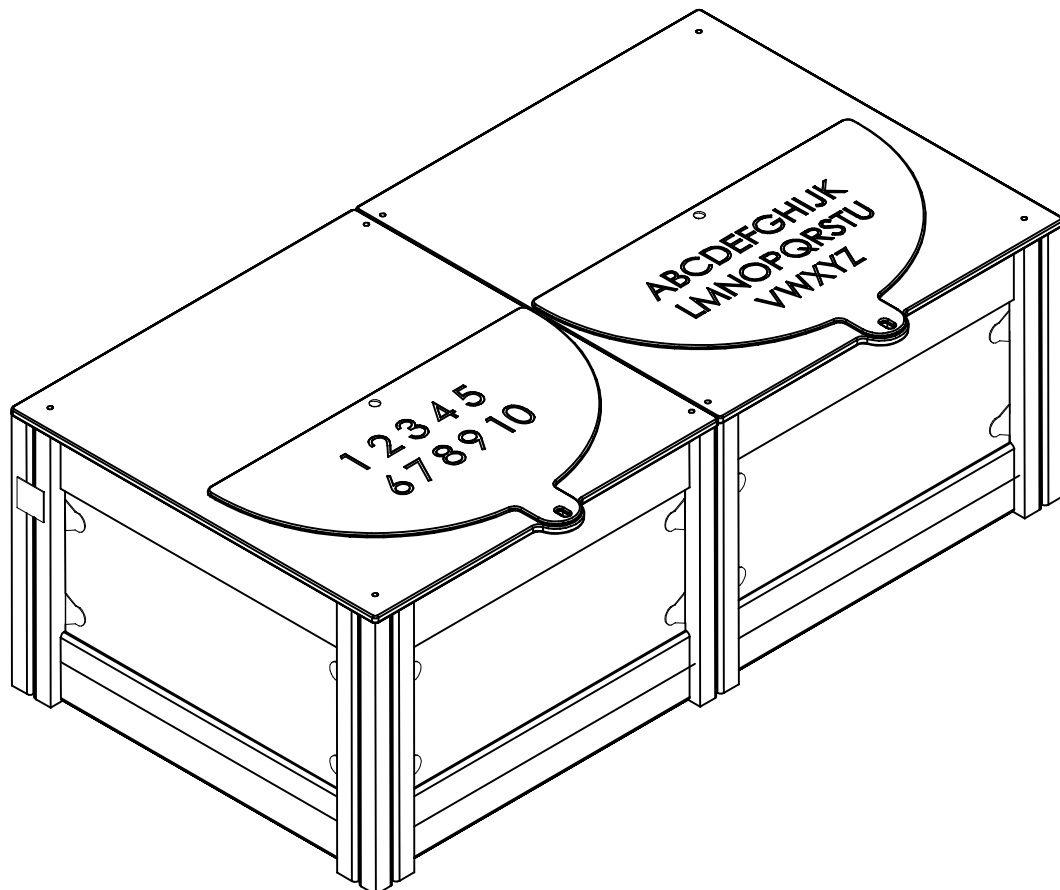

LAPPSET®

FINNO

ASENNUSOHJE
MONTERINGSANSVISNING
INSTALLATION INSTRUCTION
AUFBAUANLEITUNG
NOTICE D'INSTALLATION

DATE: 3.8.2023

Q14818

DATE: 9.7.2021

702286  65x65	PCS 1	706439-603  L 704	PCS 7	706508  32x45x650	PCS 8	706534  FASTENER KIT	PCS 6	706891-603  45x145x724	PCS 7	707327-704  15x375x750	PCS 4
707340-702  15x300x702	PCS 6	707467  93x93x1130	PCS 6	707515  707515	PCS 2	900240  Ø8x70	PCS 8	903093  Ø8x90	PCS 56	905051  Ø24/8.4	PCS 2
905083  Ø32	PCS 2	905112  Ø22	PCS 2	909101  M8x45	PCS 2	909519  50x380x380	PCS 6	980114  Ø4x20	PCS 4	980150  M8	PCS 2
980151  Ø16/8.4	PCS 2	P14629-702  12345678910	PCS 1	P14631-701  15x850x900	PCS 2	P14641-702  ACCOBENNIK UNIPOLARISU TYPAL	PCS 1		PCS		PCS
	PCS		PCS		PCS		PCS		PCS		PCS
	PCS		PCS		PCS		PCS		PCS		PCS
	PCS		PCS		PCS		PCS		PCS		PCS

DET 1-3

FLOOR OPTIONS

 15x375x750	707327-701	BLUE
	707327-702	YELLOW
	707327-703	LIME
	707327-704	DARK GRAY
	707327-705	LIGHT GRAY
	707327-706	RED
	707327-707	GREEN
	707327-708	FUXIA

DET 1

DET 2

DET 3

**Tuotekyltti tulee tuotteen mukana yhdellä seuraavista tavoista:****1) Metallinen tuotekyltti ja kiinnitysruuvit**

- Kiinnitä tuotekyltti ruuveilla tolppaan noin 2 metrin korkeuteen kuvan 1 mukaisesti.

2) Tuotekylttitarra

- Puhdista maalattu metalli- tai vaneripinta pölystä ja kosteudesta. Liimaa tarra kuvan 2 mukaisesti.
- Huom. Älä kiinnitä tarraa karheapintaiseen laminaattiin tai maalattuun puuhun.

La plaque d'informations produit est livrée sous l'une de ces 3 formes :**1) Plaque métallique et vis**

- Fixez la plaque à l'aide des vis.

2) Etiquette autocollante

- Avant de coller l'étiquette, nettoyez le composant métallique peint ou la plaque de contreplaqué, de toute saleté. La surface doit être sèche (voir image 2).
- Attention, ne pas coller l'étiquette sur une surface lamellé-collée irrégulière ou sur du bois peint.