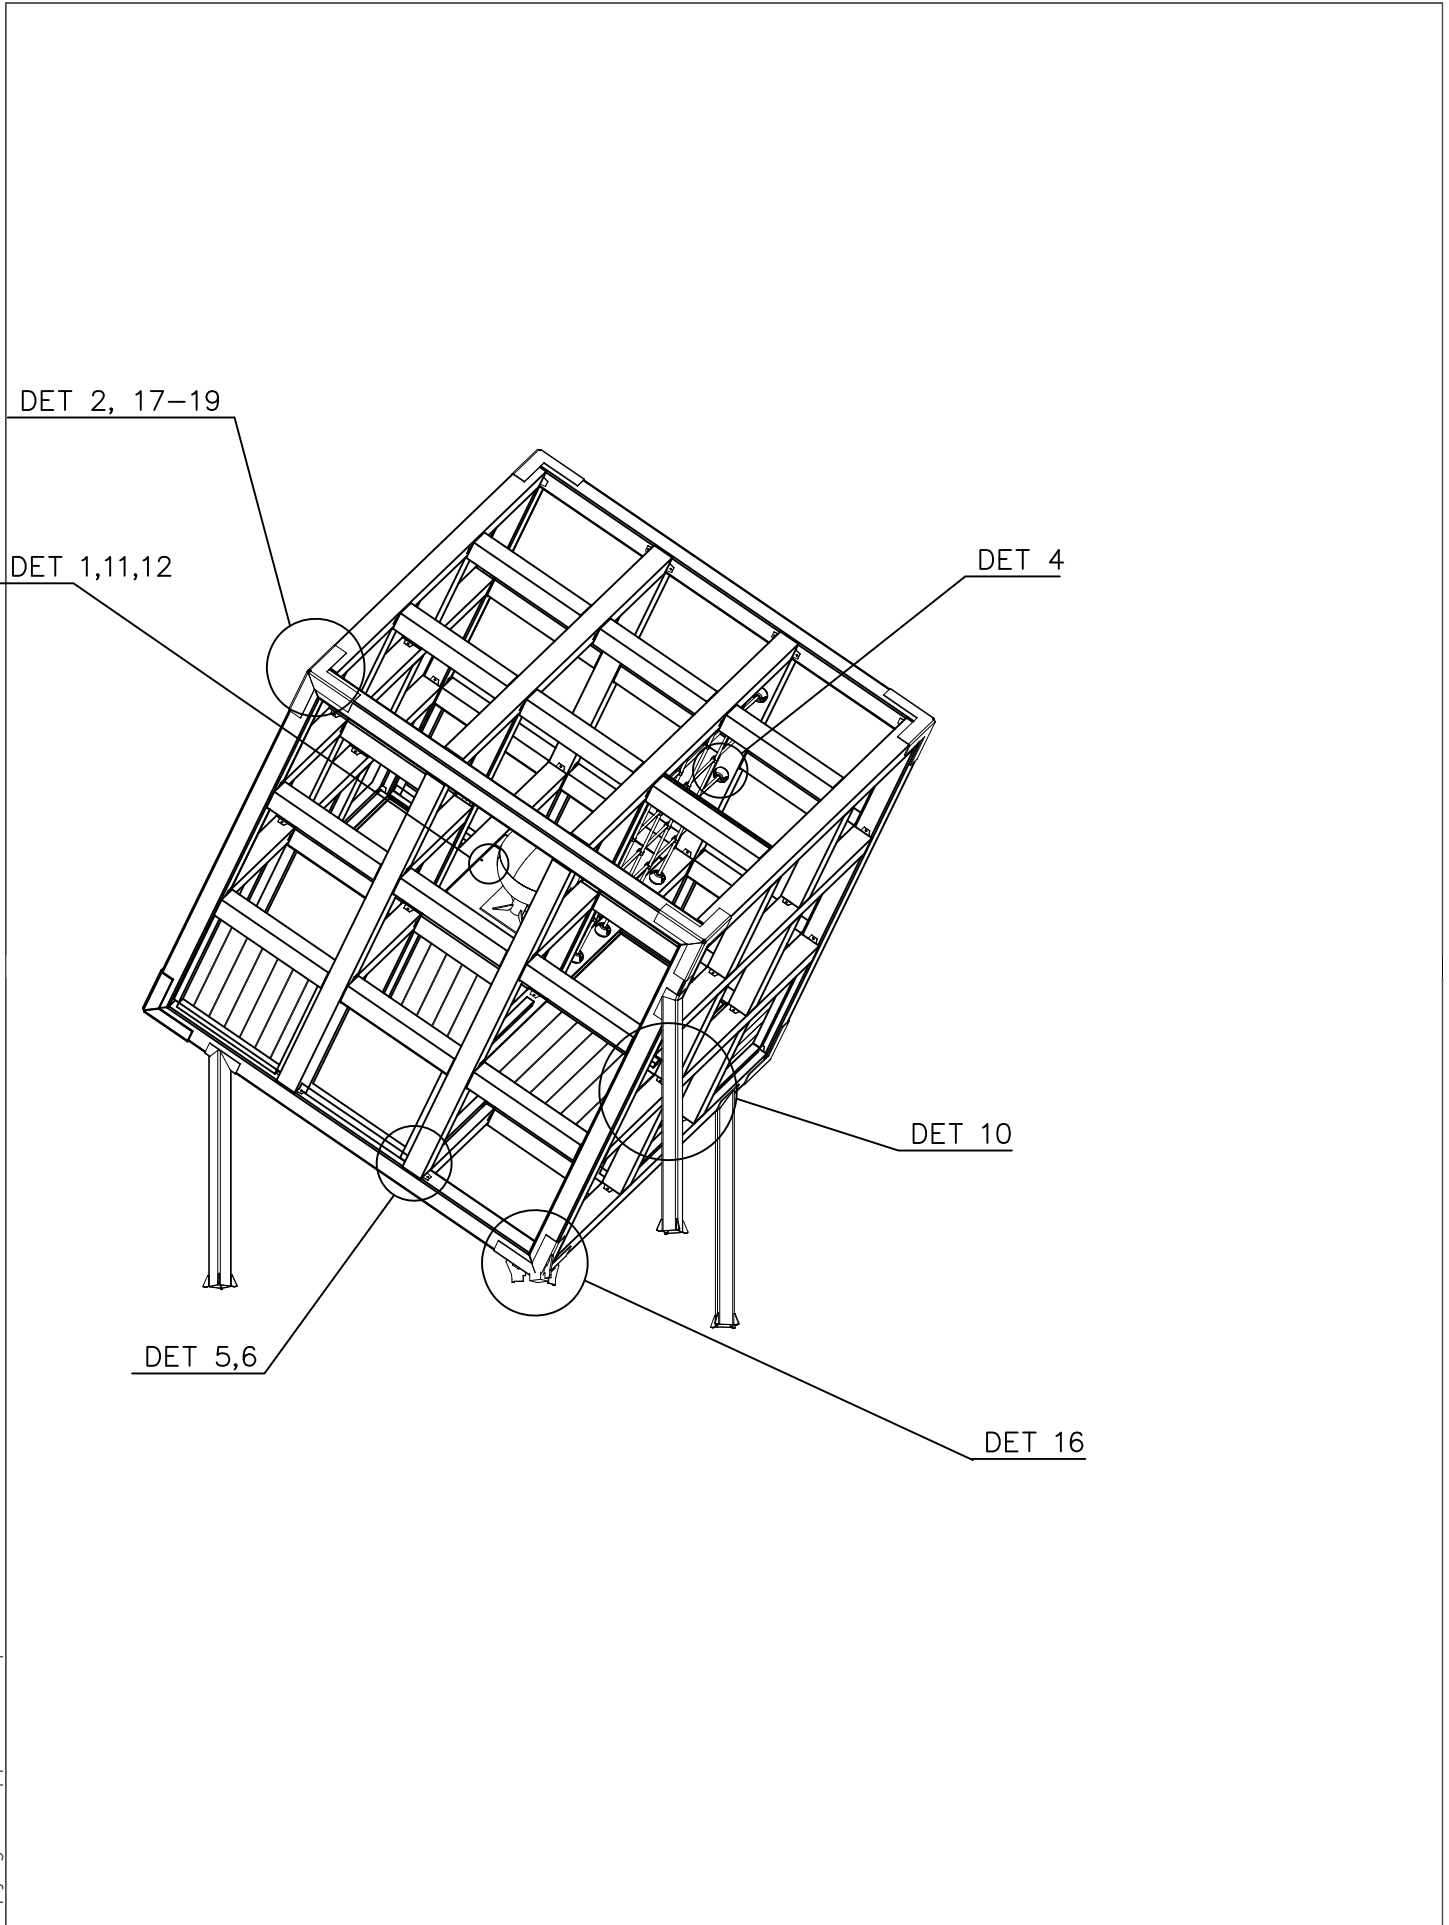

US239010M FOUNDATION

----- Use Zone 58 m2 (624 sq ft)

Max Falling Height 1000mm (3' 3 3/8")

<p>DET 1</p> <p>901302x8 980161x4 905115x4 902232x4 (M10x55) 905090x4</p>	<p>DET 2</p> <p>905984 (Ø11,9x80) 708194 / 708202</p>	<p>DET 3</p> <p>903093x6 (8x90) 708206 / 708219 / 708220</p>	<p>DET 4</p> <p>900240x32 (ø8x70) 305, 305, 305, 305 305, 305, 305, 305</p>
<p>DET 5</p> <p>908699 980100 x6 (Ø5x60)</p>	<p>DET 6</p> <p>900240 x2 (Ø8x70)</p>	<p>DET 7</p> <p>980101 (Ø4,5x70) 708221</p>	<p>DET 8</p> <p>708225 x4 900240 (Ø8x70) 34</p>
<p>DET 9</p> <p>708225 x4 900240 (Ø8x70) 20</p>	<p>DET 10</p> <p>910357 900240 x4 (ø80x70) 904450 x4 (M16x170)</p>	<p>DET 11</p> <p>908123x8 (7x60) 708228</p>	<p>DET 12</p> <p>980100x8 (5x60) 708229 / 708244</p>
<p>DET 13</p> <p>908123x8 (7x60) 708230</p>	<p>DET 14</p> <p>708234 900240 (8x70)</p>	<p>DET 15</p> <p>708235 980123x8 (7x60) 980152x8</p>	<p>DET 16</p> <p>909705 900240 x12 (ø80x70) 904450 x4 (M16x170)</p>
<p>DET 17</p> <p>900240 x12 (Ø8x70) 908829</p>	<p>DET 18</p> <p>908835 980100 x6 (Ø5x60)</p>	<p>DET 19</p> <p>900240 x2 (Ø8x70)</p>	<p>708235 DET19,14,15 708230 DET9,11,13,14 708221 DET3,7,8</p>

5

5

6

6

7

7

① 900240	PCS
	32
Ø8x70	
○ 708284	PCS
	1

**Tuotekyltti tulee tuotteen mukana yhdellä seuraavista tavoista:****1) Metallinen tuotekyltti ja kiinnitysruuvit**