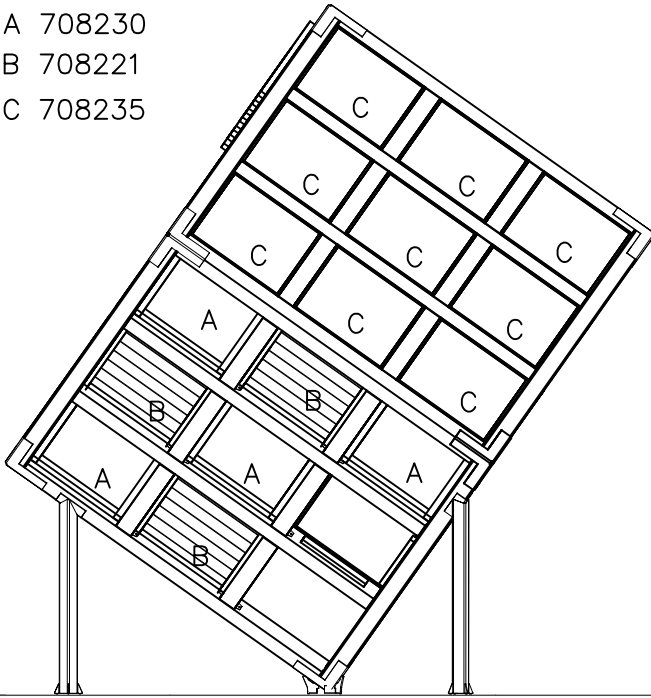

DATE: 28.5.2020

1:50

A

- A 708230
- B 708221
- C 708235