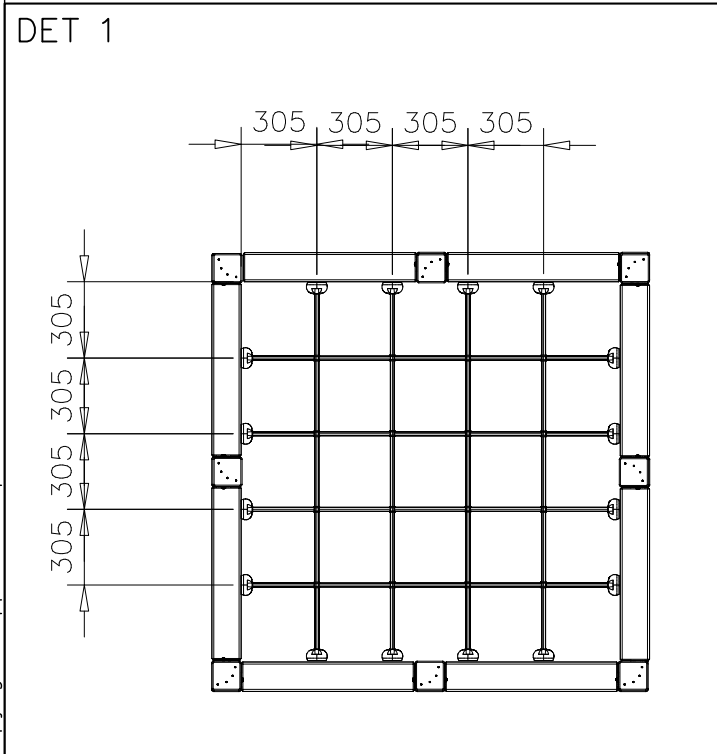

US239010M FOUNDATION

----- Use Zone 58 m2 (624 sq ft)

Max Falling Height 1000mm (3' 3 3/8")

<p>DET 1</p> <p>901302x8 980161x4 905115x4 902232x4 (M10x55) 905090x4</p>	<p>DET 2</p> <p>905984 (Ø11,9x80) 708194 / 708202</p>	<p>DET 3</p> <p>903093x6 (8x90) 708206 / 708219 / 708220</p>	<p>DET 4</p> <p>900240x32 (ø8x70) 305, 305, 305, 305 305, 305, 305, 305</p>
<p>DET 5</p> <p>908699 980100 x6 (Ø5x60)</p>	<p>DET 6</p> <p>900240 x2 (Ø8x70)</p>	<p>DET 7</p> <p>980101 (Ø4,5x70) 708221</p>	<p>DET 8</p> <p>708225 x4 900240 (Ø8x70) 34</p>
<p>DET 9</p> <p>708225 x4 900240 (Ø8x70) 20</p>	<p>DET 10</p> <p>910357 900240 x4 (ø80x70) 904450 x4 (M16x170)</p>	<p>DET 11</p> <p>908123x8 (7x60) 708228</p>	<p>DET 12</p> <p>980100x8 (5x60) 708229 / 708244</p>
<p>DET 13</p> <p>908123x8 (7x60) 708230</p>	<p>DET 14</p> <p>708234 900240 (8x70)</p>	<p>DET 15</p> <p>708235 980123x8 (7x60) 980152x8</p>	<p>DET 16</p> <p>909705 900240 x12 (ø80x70) 904450 x4 (M16x170)</p>
<p>DET 17</p> <p>900240 x12 (Ø8x70) 908829</p>	<p>DET 18</p> <p>908835 980100 x6 (Ø5x60)</p>	<p>DET 19</p> <p>900240 x2 (Ø8x70)</p>	<p>708235 DET19,14,15 708230 DET9,11,13,14 708221 DET3,7,8</p>

5

5

6

6

7

7

① 900240	PCS
	32
Ø8x70	
○ 708284	PCS
	1

**Tuotekyltti tulee tuotteen mukana yhdellä seuraavista tavoista:****1) Metallinen tuotekyltti ja kiinnitysruuvit**