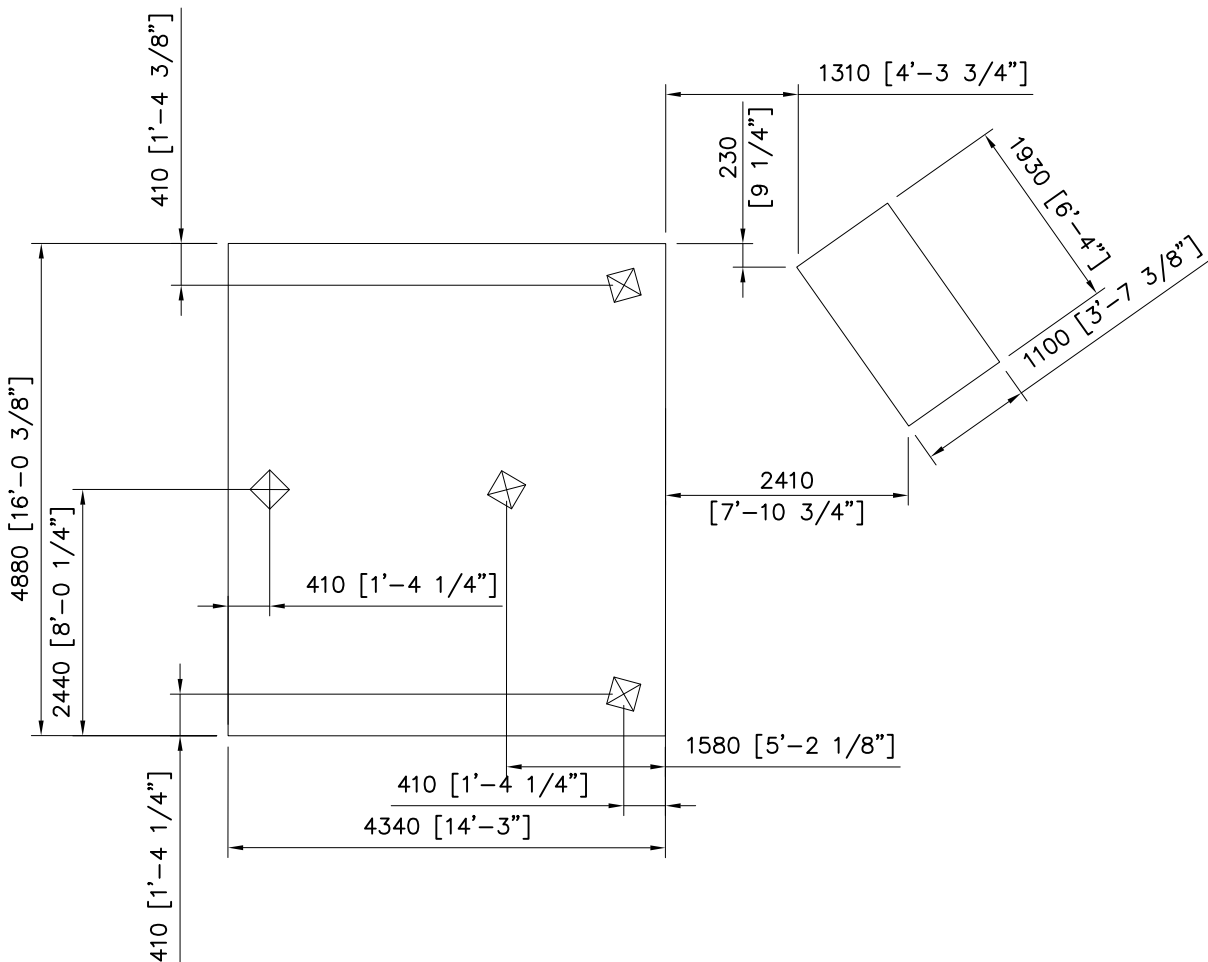

US239010M FOUNDATION

----- Use Zone 58 m2 (624 sq ft)

Max Falling Height 1000mm (3' 3 3/8")

<p>DET 1</p> <p>901302x8 980161x4 905115x4 902232x4 (M10x55) 905090x4</p>	<p>DET 2</p> <p>905984 (Ø11,9x80) 708194 / 708202</p>	<p>DET 3</p> <p>903093x6 (8x90) 708206 / 708219 / 708220</p>	<p>DET 4</p> <p>900240x32 (ø8x70) 305, 305, 305, 305 305, 305, 305, 305</p>
<p>DET 5</p> <p>908699 980100 x6 (Ø5x60)</p>	<p>DET 6</p> <p>900240 x2 (Ø8x70)</p>	<p>DET 7</p> <p>980101 (Ø4,5x70) 708221</p>	<p>DET 8</p> <p>708225 x4 900240 (Ø8x70) 34</p>
<p>DET 9</p> <p>708225 x4 900240 (Ø8x70) 20</p>	<p>DET 10</p> <p>910357 900240 x4 (ø80x70) 904450 x4 (M16x170)</p>	<p>DET 11</p> <p>908123x8 (7x60) 708228</p>	<p>DET 12</p> <p>980100x8 (5x60) 708229 / 708244</p>
<p>DET 13</p> <p>908123x8 (7x60) 708230</p>	<p>DET 14</p> <p>708234 900240 (8x70)</p>	<p>DET 15</p> <p>708235 980123x8 (7x60) 980152x8</p>	<p>DET 16</p> <p>909705 900240 x12 (ø80x70) 904450 x4 (M16x170)</p>
<p>DET 17</p> <p>900240 x12 (Ø8x70) 908829</p>	<p>DET 18</p> <p>908835 980100 x6 (Ø5x60)</p>	<p>DET 19</p> <p>900240 x2 (Ø8x70)</p>	<p>708235 DET19,14,15 708230 DET9,11,13,14 708221 DET3,7,8</p>