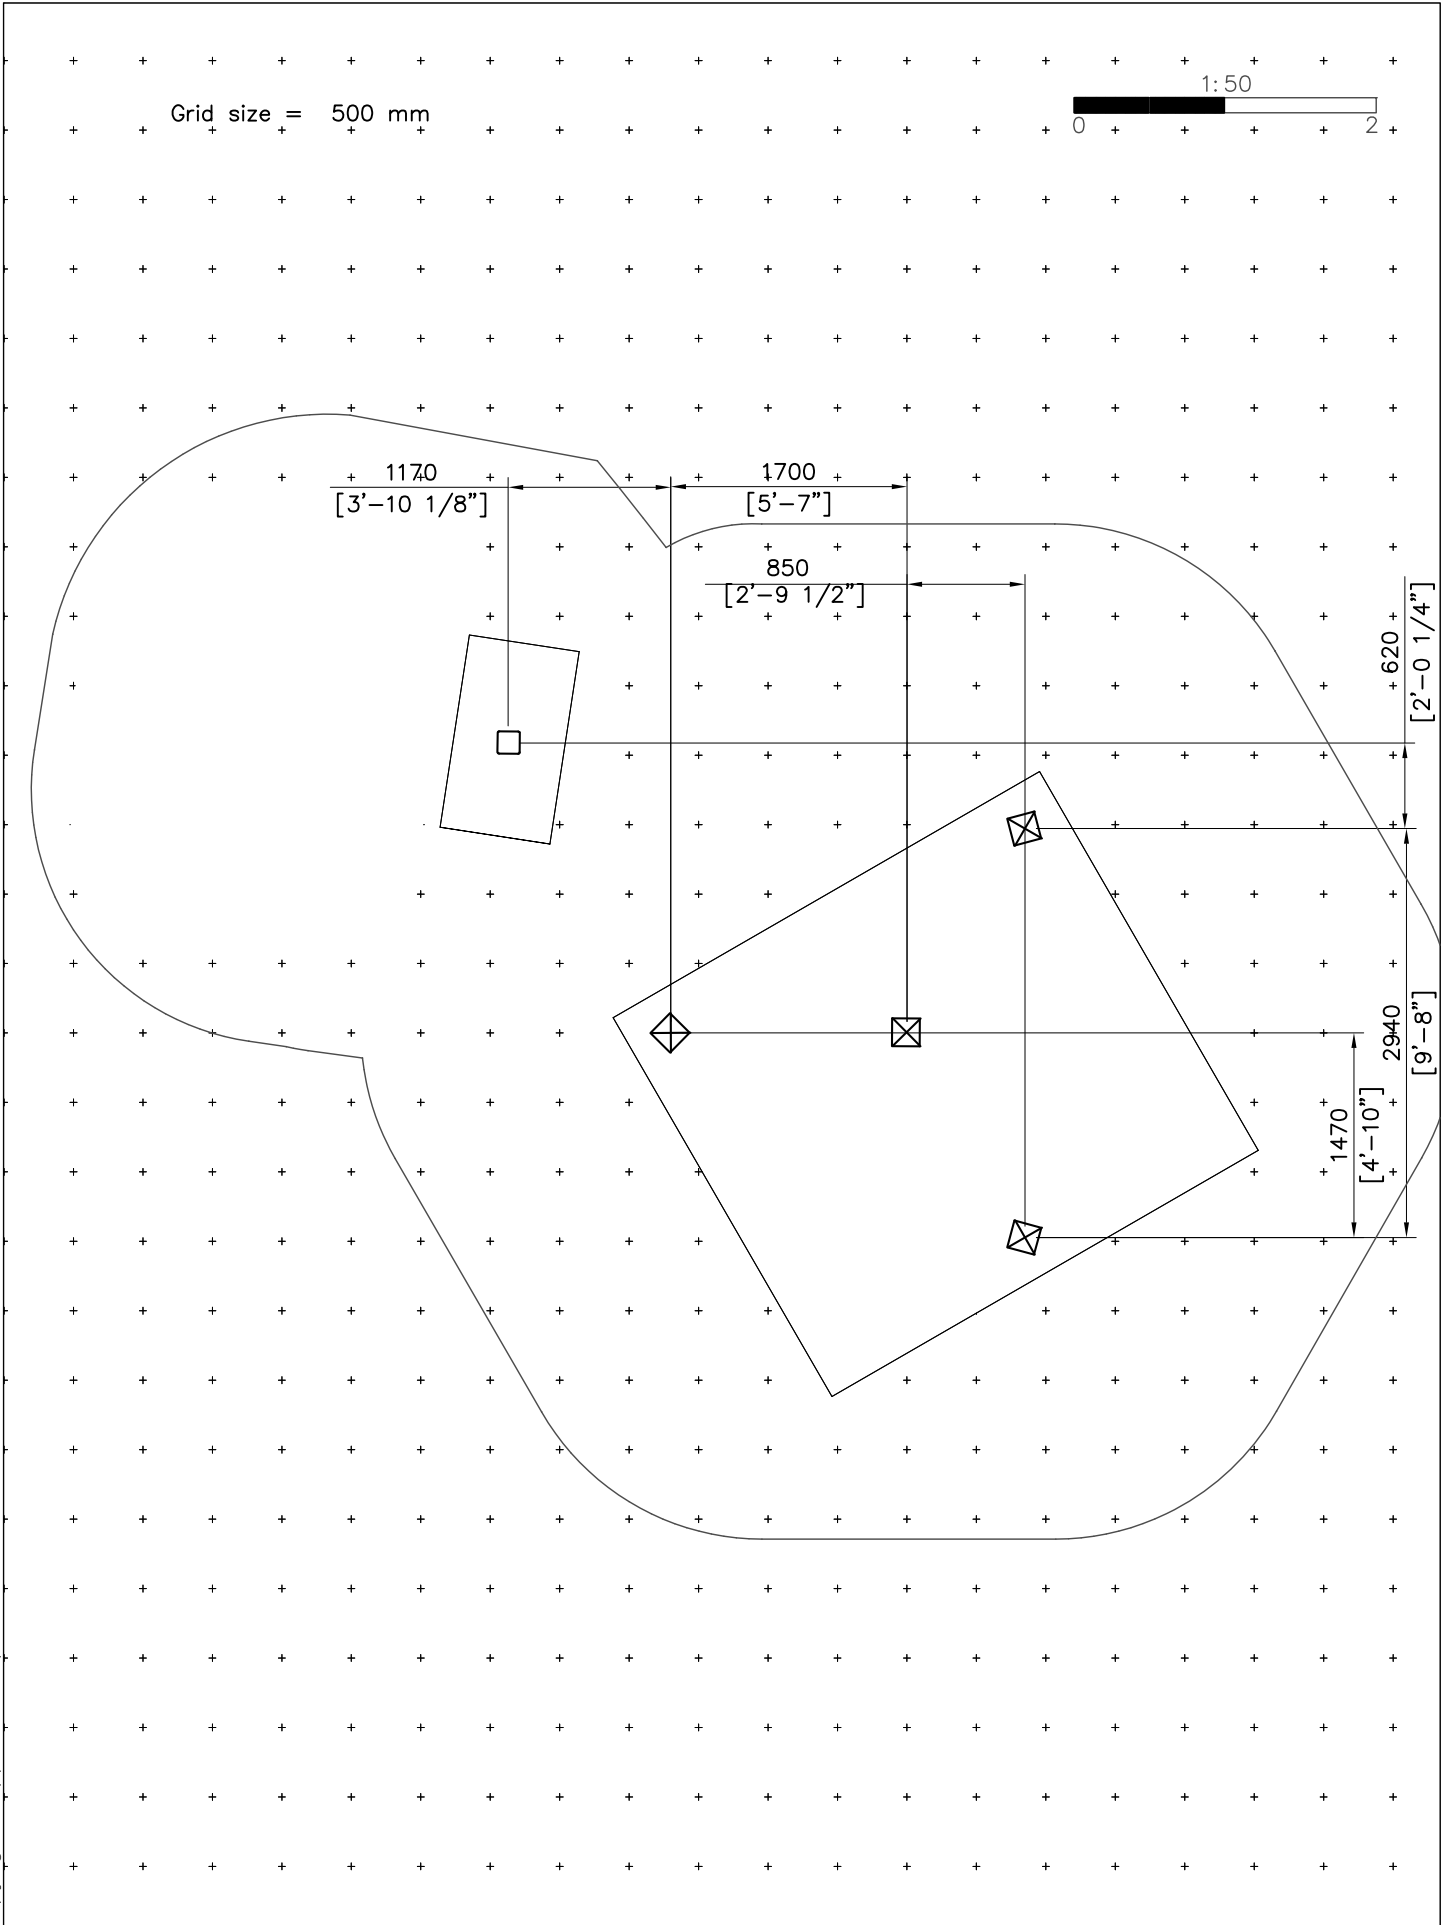

US239010M FOUNDATION

----- Use Zone 58 m2 (624 sq ft)

Max Falling Height 1000mm (3' 3 3/8")

<p>DET 1</p> <p>901302x8 980161x4 905115x4 902232x4 (M10x55) 905090x4</p>	<p>DET 2</p> <p>905984 (Ø11,9x80) 708194 / 708202</p>	<p>DET 3</p> <p>903093x6 (8x90) 708206 / 708219 / 708220</p>	<p>DET 4</p> <p>900240x32 (ø8x70) 305, 305, 305, 305 305, 305, 305, 305</p>
<p>DET 5</p> <p>908699 980100 x6 (Ø5x60)</p>	<p>DET 6</p> <p>900240 x2 (Ø8x70)</p>	<p>DET 7</p> <p>980101 (Ø4,5x70) 708221</p>	<p>DET 8</p> <p>708225 x4 900240 (Ø8x70) 34</p>
<p>DET 9</p> <p>708225 x4 900240 (Ø8x70) 20</p>	<p>DET 10</p> <p>910357 900240 x4 (ø80x70) 904450 x4 (M16x170)</p>	<p>DET 11</p> <p>908123x8 (7x60) 708228</p>	<p>DET 12</p> <p>980100x8 (5x60) 708229 / 708244</p>
<p>DET 13</p> <p>908123x8 (7x60) 708230</p>	<p>DET 14</p> <p>708234 900240 (8x70)</p>	<p>DET 15</p> <p>708235 980123x8 (7x60) 980152x8</p>	<p>DET 16</p> <p>909705 900240 x12 (ø80x70) 904450 x4 (M16x170)</p>
<p>DET 17</p> <p>900240 x12 (Ø8x70) 908829</p>	<p>DET 18</p> <p>908835 980100 x6 (Ø5x60)</p>	<p>DET 19</p> <p>900240 x2 (Ø8x70)</p>	<p>708235 DET19,14,15 708230 DET9,11,13,14 708221 DET3,7,8</p>