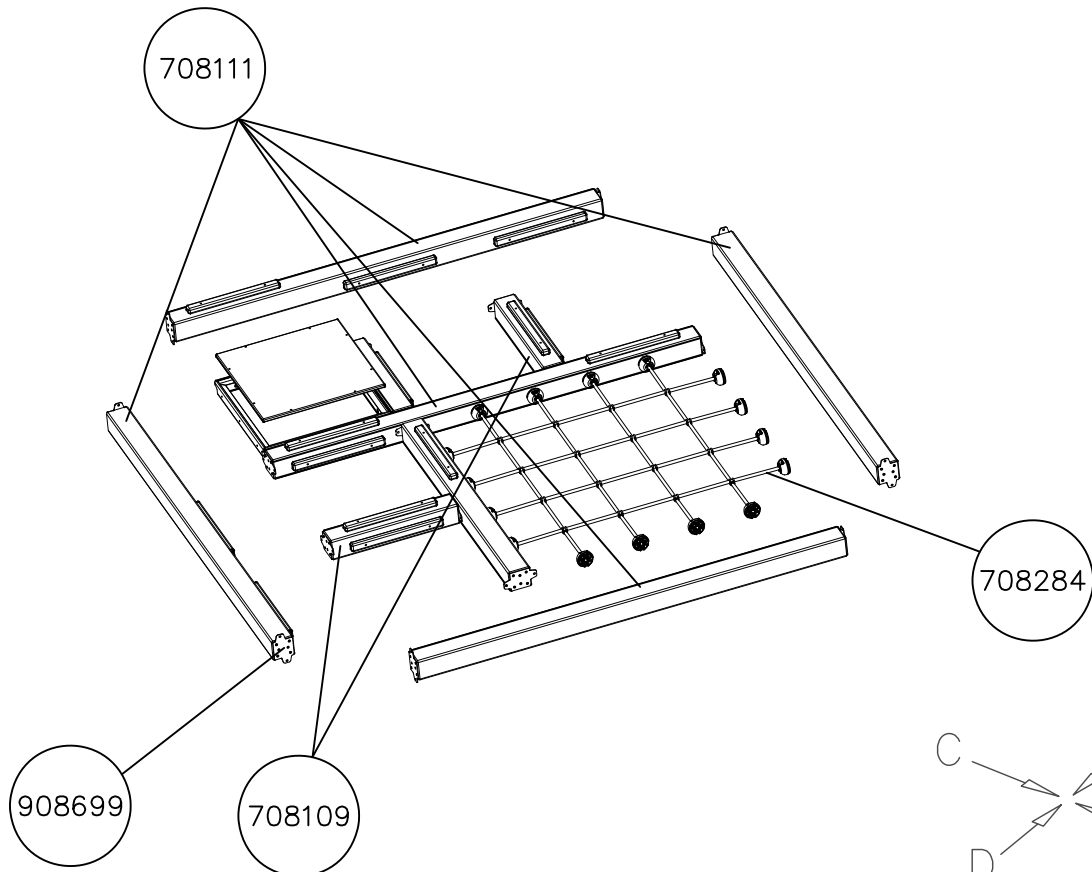

US239010M FOUNDATION

----- Use Zone 58 m2 (624 sq ft)

Max Falling Height 1000mm (3' 3 3/8")

<p>DET 1</p> <p>901302x8 980161x4 905115x4 902232x4 (M10x55) 905090x4</p>	<p>DET 2</p> <p>905984 (Ø11,9x80) 708194 / 708202</p>	<p>DET 3</p> <p>903093x6 (8x90) 708206 / 708219 / 708220</p>	<p>DET 4</p> <p>900240x32 (ø8x70) 305, 305, 305, 305 305, 305, 305, 305</p>
<p>DET 5</p> <p>908699 980100 x6 (Ø5x60)</p>	<p>DET 6</p> <p>900240 x2 (Ø8x70)</p>	<p>DET 7</p> <p>980101 (Ø4,5x70) 708221</p>	<p>DET 8</p> <p>708225 x4 900240 (Ø8x70) 34</p>
<p>DET 9</p> <p>708225 x4 900240 (Ø8x70) 20</p>	<p>DET 10</p> <p>910357 900240 x4 (ø80x70) 904450 x4 (M16x170)</p>	<p>DET 11</p> <p>908123x8 (7x60) 708228</p>	<p>DET 12</p> <p>980100x8 (5x60) 708229 / 708244</p>
<p>DET 13</p> <p>908123x8 (7x60) 708230</p>	<p>DET 14</p> <p>708234 900240 (8x70)</p>	<p>DET 15</p> <p>708235 980123x8 (7x60) 980152x8</p>	<p>DET 16</p> <p>909705 900240 x12 (ø80x70) 904450 x4 (M16x170)</p>
<p>DET 17</p> <p>900240 x12 (Ø8x70) 908829</p>	<p>DET 18</p> <p>908835 980100 x6 (Ø5x60)</p>	<p>DET 19</p> <p>900240 x2 (Ø8x70)</p>	<p>708235 DET19,14,15 708230 DET9,11,13,14 708221 DET3,7,8</p>

1

1

②

②

3

3

4

4

5

5

6

6

7

7

① 900240	PCS
	32
Ø8x70	
○ 708284	PCS
	1

**Tuotekyltti tulee tuotteen mukana yhdellä seuraavista tavoista:****1) Metallinen tuotekyltti ja kiinnitysruuvit**