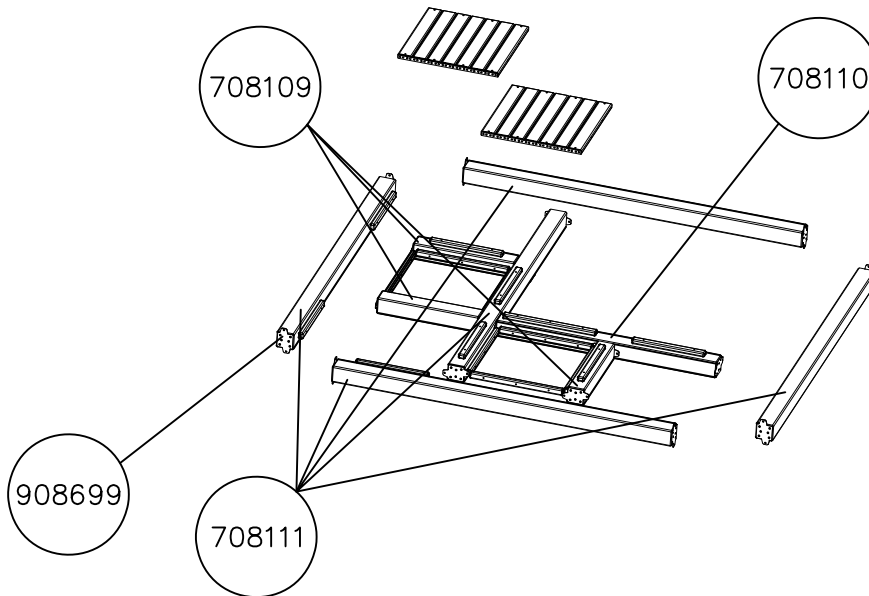

US239010M FOUNDATION

----- Use Zone 58 m2 (624 sq ft)

Max Falling Height 1000mm (3' 3 3/8")

<p>DET 1</p> <p>901302x8 980161x4 905115x4 902232x4 (M10x55) 905090x4</p>	<p>DET 2</p> <p>905984 (Ø11,9x80) 708194 / 708202</p>	<p>DET 3</p> <p>903093x6 (8x90) 708206 / 708219 / 708220</p>	<p>DET 4</p> <p>900240x32 (ø8x70) 305, 305, 305, 305 305, 305, 305, 305</p>
<p>DET 5</p> <p>908699 980100 x6 (Ø5x60)</p>	<p>DET 6</p> <p>900240 x2 (Ø8x70)</p>	<p>DET 7</p> <p>980101 (Ø4,5x70) 708221</p>	<p>DET 8</p> <p>708225 x4 900240 (Ø8x70) 34</p>
<p>DET 9</p> <p>708225 x4 900240 (Ø8x70) 20</p>	<p>DET 10</p> <p>910357 900240 x4 (ø80x70) 904450 x4 (M16x170)</p>	<p>DET 11</p> <p>908123x8 (7x60) 708228</p>	<p>DET 12</p> <p>980100x8 (5x60) 708229 / 708244</p>
<p>DET 13</p> <p>908123x8 (7x60) 708230</p>	<p>DET 14</p> <p>708234 900240 (8x70)</p>	<p>DET 15</p> <p>708235 980123x8 (7x60) 980152x8</p>	<p>DET 16</p> <p>909705 900240 x12 (ø80x70) 904450 x4 (M16x170)</p>
<p>DET 17</p> <p>900240 x12 (Ø8x70) 908829</p>	<p>DET 18</p> <p>908835 980100 x6 (Ø5x60)</p>	<p>DET 19</p> <p>900240 x2 (Ø8x70)</p>	<p>708235 DET19,14,15 708230 DET9,11,13,14 708221 DET3,7,8</p>

1

1

②

②

3

3

4

4

5

5

6

6

7

7

① 900240	PCS
	32
Ø8x70	
○ 708284	PCS
	1

**Tuotekyltti tulee tuotteen mukana yhdellä seuraavista tavoista:****1) Metallinen tuotekyltti ja kiinnitysruuvit**