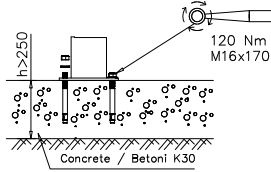

US239010M FOUNDATION

----- Use Zone 58 m2 (624 sq ft)

Max Falling Height 1000mm (3' 3 3/8")

<p>DET 1</p> <p>901302x8 980161x4 905115x4 902232x4 (M10x55) 905090x4</p>	<p>DET 2</p> <p>905984 (Ø11,9x80) 708194 / 708202</p>	<p>DET 3</p> <p>903093x6 (8x90) 708206 / 708219 / 708220</p>	<p>DET 4</p> <p>900240x32 (ø8x70) 305, 305, 305, 305 305, 305, 305, 305</p>
<p>DET 5</p> <p>908699 980100 x6 (Ø5x60)</p>	<p>DET 6</p> <p>900240 x2 (Ø8x70)</p>	<p>DET 7</p> <p>980101 (Ø4,5x70) 708221</p>	<p>DET 8</p> <p>708225 x4 900240 (Ø8x70) 34</p>
<p>DET 9</p> <p>708225 x4 900240 (Ø8x70) 20</p>	<p>DET 10</p> <p>910357 900240 x4 (ø80x70) 904450 x4 (M16x170)</p>	<p>DET 11</p> <p>908123x8 (7x60) 708228</p>	<p>DET 12</p> <p>980100x8 (5x60) 708229 / 708244</p>
<p>DET 13</p> <p>908123x8 (7x60) 708230</p>	<p>DET 14</p> <p>708234 900240 (8x70)</p>	<p>DET 15</p> <p>708235 980123x8 (7x60) 980152x8</p>	<p>DET 16</p> <p>909705 900240 x12 (ø80x70) 904450 x4 (M16x170)</p>
<p>DET 17</p> <p>900240 x12 (Ø8x70) 908829</p>	<p>DET 18</p> <p>908835 980100 x6 (Ø5x60)</p>	<p>DET 19</p> <p>900240 x2 (Ø8x70)</p>	<p>708235 DET19,14,15 708230 DET9,11,13,14 708221 DET3,7,8</p>