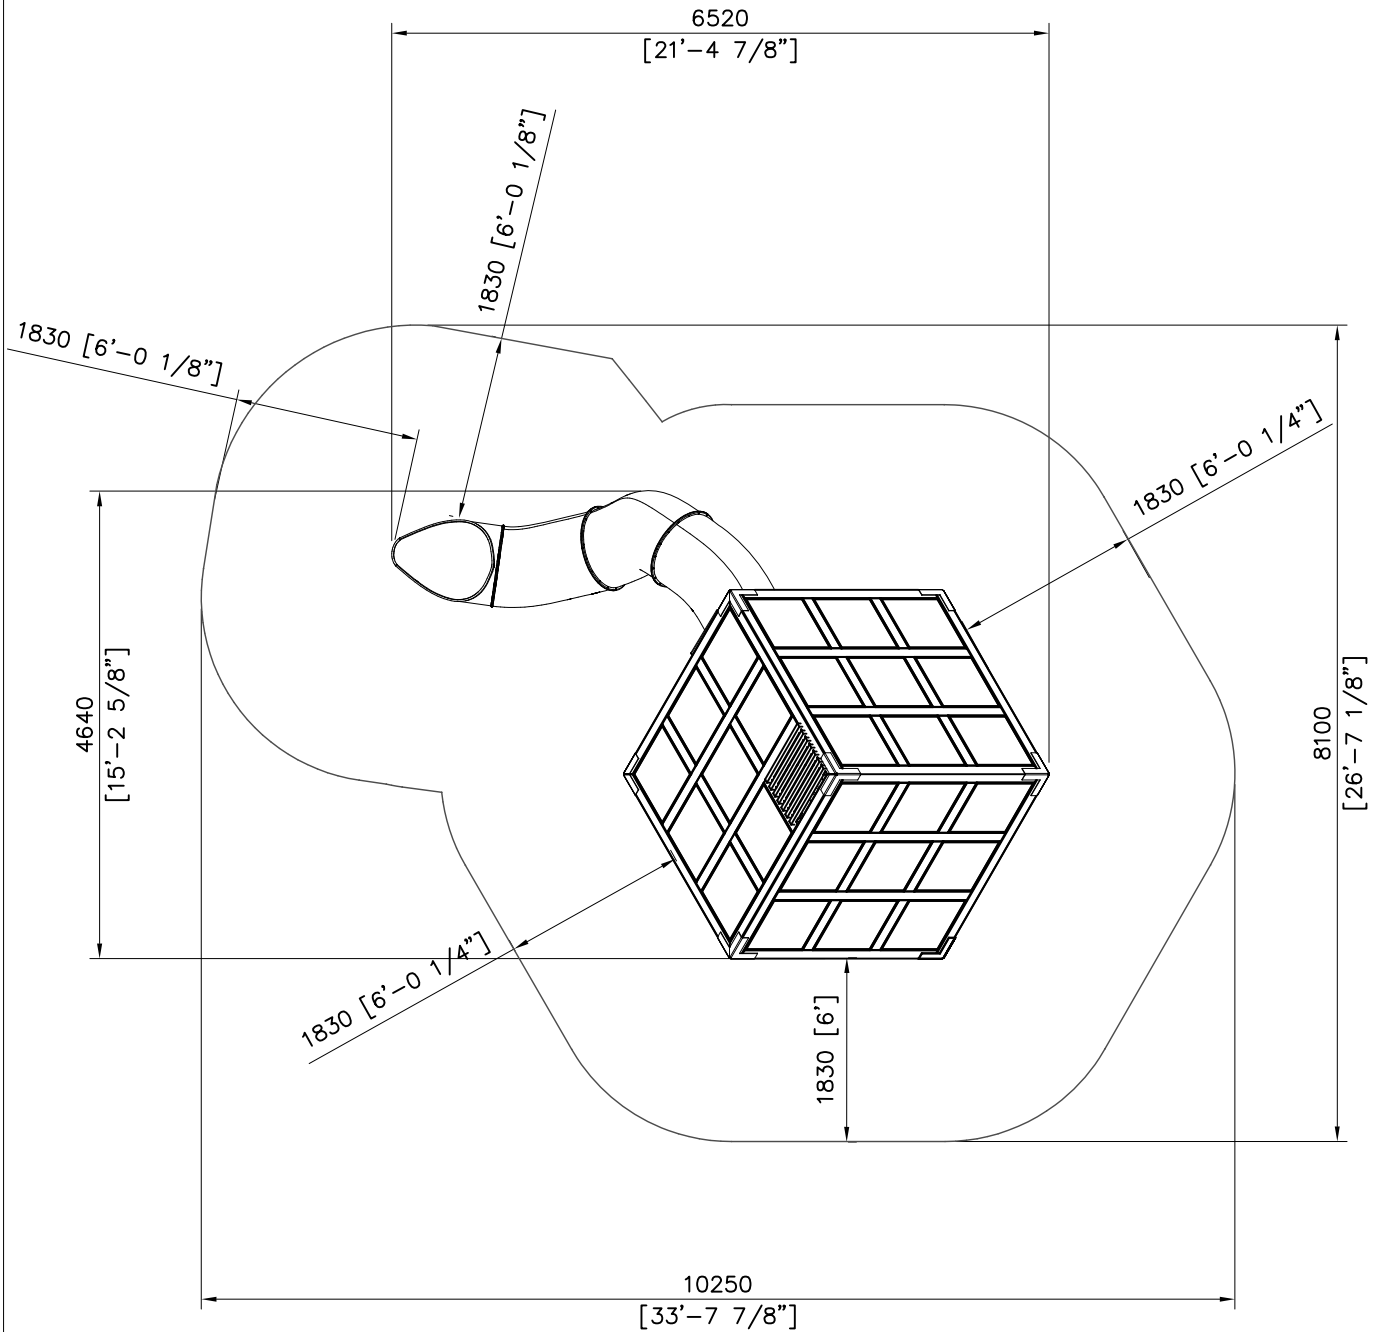

US239010M FOUNDATION

----- Use Zone 58 m2 (624 sq ft)

Max Falling Height 1000mm (3' 3 3/8")

<p>DET 1</p> <p>901302x8 980161x4 905115x4 902232x4 (M10x55) 905090x4</p>	<p>DET 2</p> <p>905984 (Ø11,9x80) 708194 / 708202</p>	<p>DET 3</p> <p>903093x6 (8x90) 708206 / 708219 / 708220</p>	<p>DET 4</p> <p>900240x32 (ø8x70) 305, 305, 305, 305 305, 305, 305, 305</p>
<p>DET 5</p> <p>908699 980100 x6 (Ø5x60)</p>	<p>DET 6</p> <p>900240 x2 (Ø8x70)</p>	<p>DET 7</p> <p>980101 (Ø4,5x70) 708221</p>	<p>DET 8</p> <p>708225 x4 900240 (Ø8x70) 34</p>
<p>DET 9</p> <p>708225 x4 900240 (Ø8x70) 20</p>	<p>DET 10</p> <p>910357 900240 x4 (ø80x70) 904450 x4 (M16x170)</p>	<p>DET 11</p> <p>908123x8 (7x60) 708228</p>	<p>DET 12</p> <p>980100x8 (5x60) 708229 / 708244</p>
<p>DET 13</p> <p>908123x8 (7x60) 708230</p>	<p>DET 14</p> <p>708234 900240 (8x70)</p>	<p>DET 15</p> <p>708235 980123x8 (7x60) 980152x8</p>	<p>DET 16</p> <p>909705 900240 x12 (ø80x70) 904450 x4 (M16x170)</p>
<p>DET 17</p> <p>900240 x12 (Ø8x70) 908829</p>	<p>DET 18</p> <p>908835 980100 x6 (Ø5x60)</p>	<p>DET 19</p> <p>900240 x2 (Ø8x70)</p>	<p>708235 DET19,14,15 708230 DET9,11,13,14 708221 DET3,7,8</p>