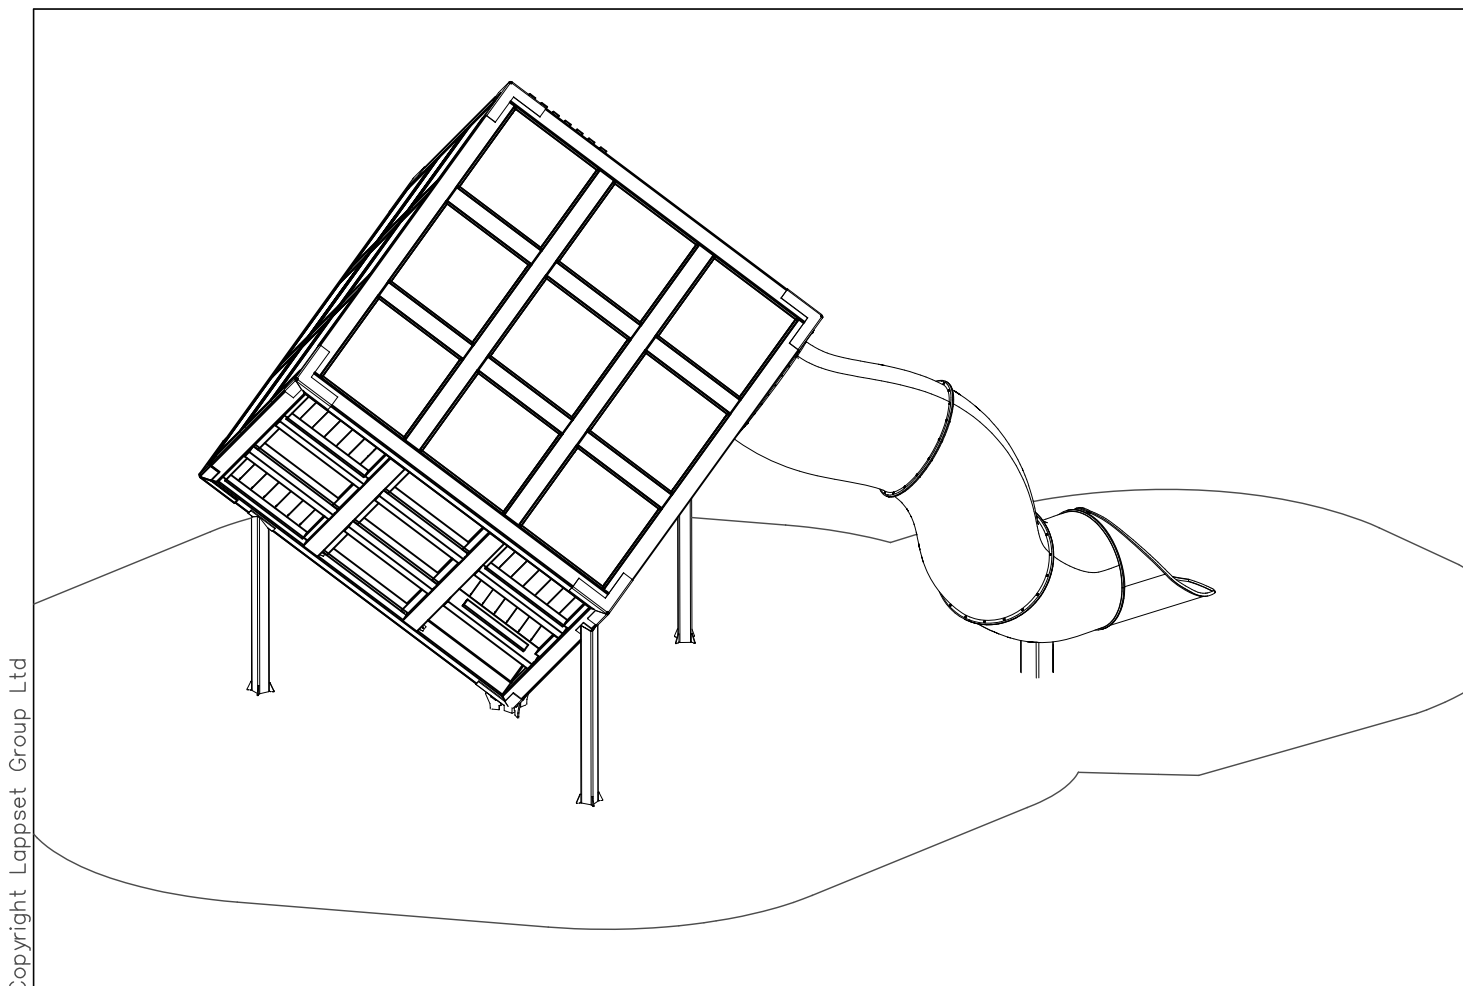

LAPPSET®

CUBIC

ASENNUSOHJE
MONTERINGSANSVISNING
INSTALLATION INSTRUCTION
AUFBAUANLEITUNG
NOTICE D'INSTALLATION

DATE: 28.5.2020

US239010M