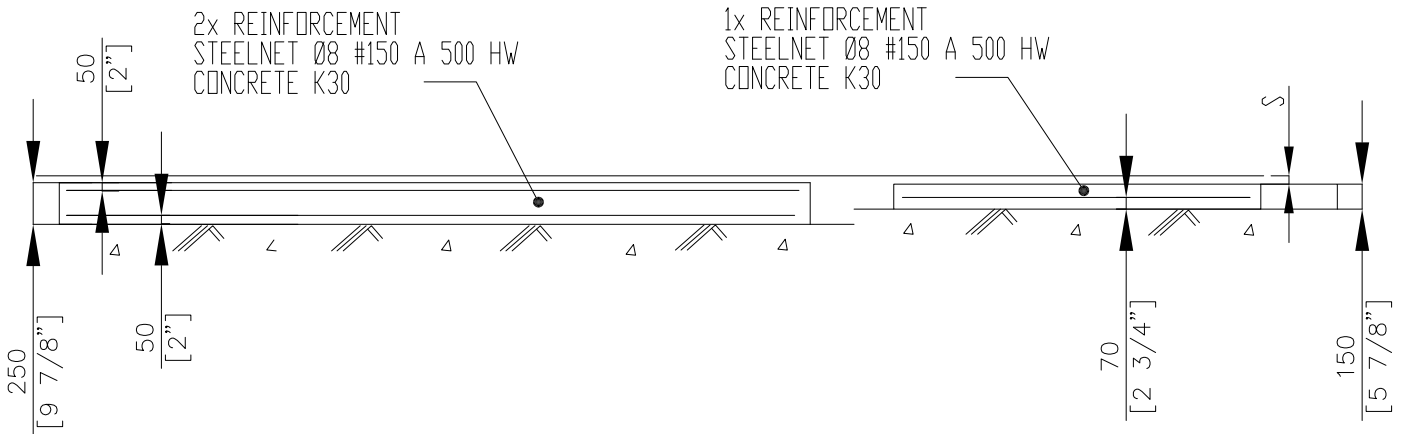

US239010M FOUNDATION

----- Use Zone 58 m2 (624 sq ft)

Max Falling Height 1000mm (3' 3 3/8")

<p>DET 1</p> <p>901302x8 980161x4 905115x4 902232x4 (M10x55) 905090x4</p>	<p>DET 2</p> <p>905984 (Ø11,9x80) 708194 / 708202</p>	<p>DET 3</p> <p>903093x6 (8x90) 708206 / 708219 / 708220</p>	<p>DET 4</p> <p>900240x32 (ø8x70) 305, 305, 305, 305 305, 305, 305, 305</p>
<p>DET 5</p> <p>908699 980100 x6 (Ø5x60)</p>	<p>DET 6</p> <p>900240 x2 (Ø8x70)</p>	<p>DET 7</p> <p>980101 (Ø4,5x70) 708221</p>	<p>DET 8</p> <p>708225 x4 900240 (Ø8x70) 34</p>
<p>DET 9</p> <p>708225 x4 900240 (Ø8x70) 20</p>	<p>DET 10</p> <p>910357 900240 x4 (ø80x70) 904450 x4 (M16x170)</p>	<p>DET 11</p> <p>908123x8 (7x60) 708228</p>	<p>DET 12</p> <p>980100x8 (5x60) 708229 / 708244</p>
<p>DET 13</p> <p>908123x8 (7x60) 708230</p>	<p>DET 14</p> <p>708234 900240 (8x70)</p>	<p>DET 15</p> <p>708235 980123x8 (7x60) 980152x8</p>	<p>DET 16</p> <p>909705 900240 x12 (ø80x70) 904450 x4 (M16x170)</p>
<p>DET 17</p> <p>900240 x12 (Ø8x70) 908829</p>	<p>DET 18</p> <p>908835 980100 x6 (Ø5x60)</p>	<p>DET 19</p> <p>900240 x2 (Ø8x70)</p>	<p>708235 DET19,14,15 708230 DET9,11,13,14 708221 DET3,7,8</p>