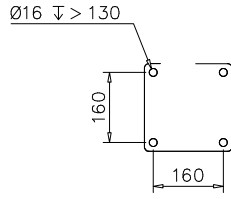

US239010M FOUNDATION

----- Use Zone 58 m2 (624 sq ft)

Max Falling Height 1000mm (3' 3 3/8")

<p>DET 1</p> <p>901302x8 980161x4 905115x4 902232x4 (M10x55) 905090x4</p>	<p>DET 2</p> <p>905984 (Ø11,9x80) 708194 / 708202</p>	<p>DET 3</p> <p>903093x6 (8x90) 708206 / 708219 / 708220</p>	<p>DET 4</p> <p>900240x32 (ø8x70) 305, 305, 305, 305 305, 305, 305, 305</p>
<p>DET 5</p> <p>908699 980100 x6 (Ø5x60)</p>	<p>DET 6</p> <p>900240 x2 (Ø8x70)</p>	<p>DET 7</p> <p>980101 (Ø4,5x70) 708221</p>	<p>DET 8</p> <p>708225 x4 900240 (Ø8x70) 34</p>
<p>DET 9</p> <p>708225 x4 900240 (Ø8x70) 20</p>	<p>DET 10</p> <p>910357 900240 x4 (ø80x70) 904450 x4 (M16x170)</p>	<p>DET 11</p> <p>908123x8 (7x60) 708228</p>	<p>DET 12</p> <p>980100x8 (5x60) 708229 / 708244</p>
<p>DET 13</p> <p>908123x8 (7x60) 708230</p>	<p>DET 14</p> <p>708234 900240 (8x70)</p>	<p>DET 15</p> <p>708235 980123x8 (7x60) 980152x8</p>	<p>DET 16</p> <p>909705 900240 x12 (ø80x70) 904450 x4 (M16x170)</p>
<p>DET 17</p> <p>900240 x12 (Ø8x70) 908829</p>	<p>DET 18</p> <p>908835 980100 x6 (Ø5x60)</p>	<p>DET 19</p> <p>900240 x2 (Ø8x70)</p>	<p>708235 DET19,14,15 708230 DET9,11,13,14 708221 DET3,7,8</p>