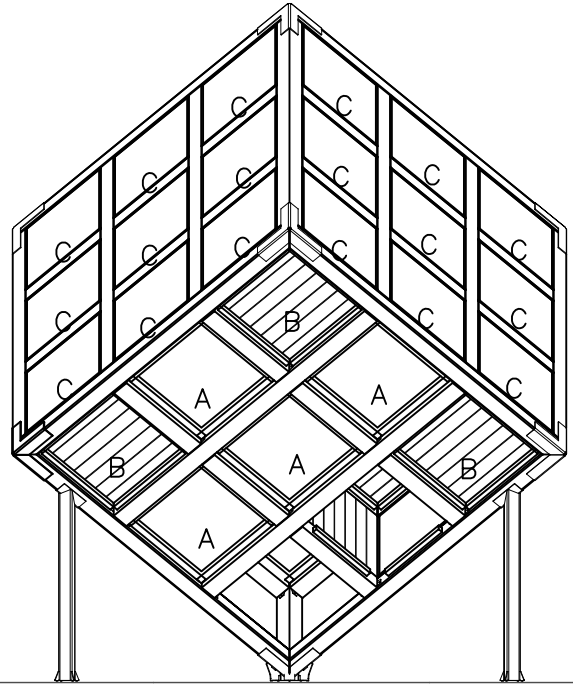

DATE: 28.5.2020

1:50

A

- A 708230
- B 708221
- C 708235

B

C

D