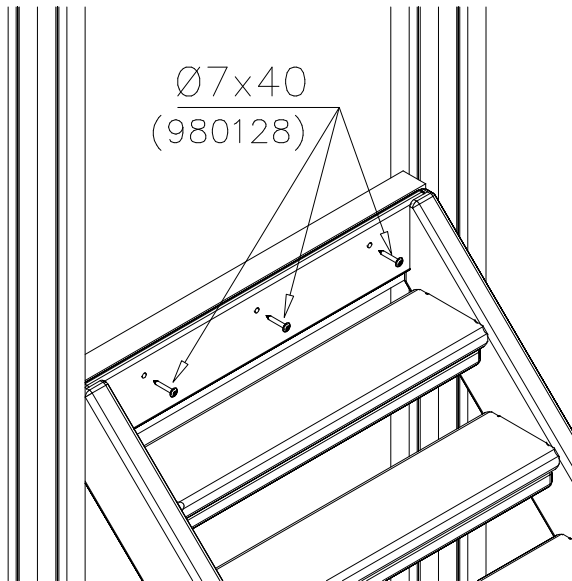

M12
(909248)

ROPE LADDER COLOR OPTIONS

xxxxxx-301	BLUE
xxxxxx-302	RED
xxxxxx-303	BEIGE
xxxxxx-304	GRAY
xxxxxx-305	BLACK
xxxxxx-306	YELLOW

DET 1

DET 2

DET 3

DET 4

DET 5

POST 707145  43x93x717	707145-602 DARK BROWN 707145-603 LIGHT BROWN 707145-604 LIGHT GRAY	
---	--	--

POST OPTIONS

--	--	--

--	--	--

① 707191  +870	PCS 1	② 707145  43x93x717	PCS 2	③ 707146  15x145x1153	PCS 4	④ 900859  M8x90	PCS 2	⑤ 905104  M10	PCS 4	⑥ 909633  M8	PCS 2
⑦ 980123  Ø7x60	PCS 8	⑧ 980128  Ø7x40	PCS 15	⑨ 980152  Ø24/8.4x2	PCS 2		PCS		PCS		PCS