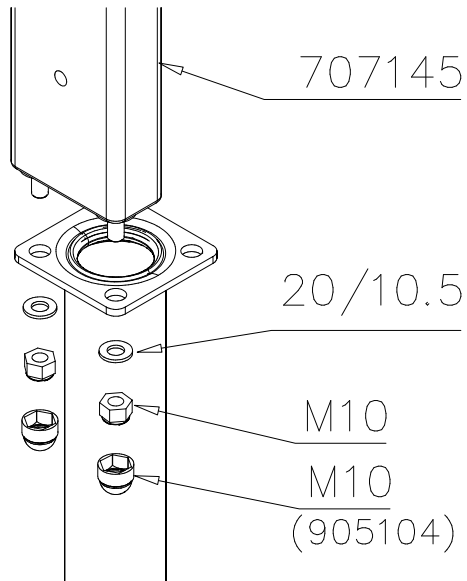

LAPPSET® DEEP FOUNDATION

ROPE LADDER

DATE: 30.6.2016

1(1)

① 905051	PCS	② 909519	PCS
	2		2
Ø24/8.4		50x380x380	
③ 909867	PCS	④ 909633	PCS
	2		2
M8x70		M8	
⑤ 903093	PCS		PCS
	4		
Ø8x90			
○ 706462	PCS	○ 707393	PCS
	1		1
+1470		+1970	

M12
(909248)

ROPE LADDER COLOR OPTIONS

xxxxxx-301	BLUE
xxxxxx-302	RED
xxxxxx-303	BEIGE
xxxxxx-304	GRAY
xxxxxx-305	BLACK
xxxxxx-306	YELLOW

DET 1

DET 2

DET 3

DET 4

DET 5

DET 6

STAIRS OPTIONS +870

707191 	707191-602 DARK BROWN 707191-603 LIGHT BROWN 707191-604 LIGHT GRAY	
---	--	--

RAILING OPTIONS

RAILS 707146  15x145x1153	707146-701 BLUE 707146-702 YELLOW 707146-703 LIME 707146-704 DARK GRAY 707146-705 LIGHT GRAY 707146-706 RED	707146-707 GREEN 707146-708 FUXIA
---	--	--------------------------------------

POST 707145  43x93x717	707145-602 DARK BROWN 707145-603 LIGHT BROWN 707145-604 LIGHT GRAY	
---	--	--

POST OPTIONS

--	--	--

--	--	--

① 707191  +870	PCS 1	② 707145  43x93x717	PCS 2	③ 707146  15x145x1153	PCS 4	④ 900859  M8x90	PCS 2	⑤ 905104  M10	PCS 4	⑥ 909633  M8	PCS 2
⑦ 980123  Ø7x60	PCS 8	⑧ 980128  Ø7x40	PCS 15	⑨ 980152  Ø24/8.4x2	PCS 2		PCS		PCS		PCS