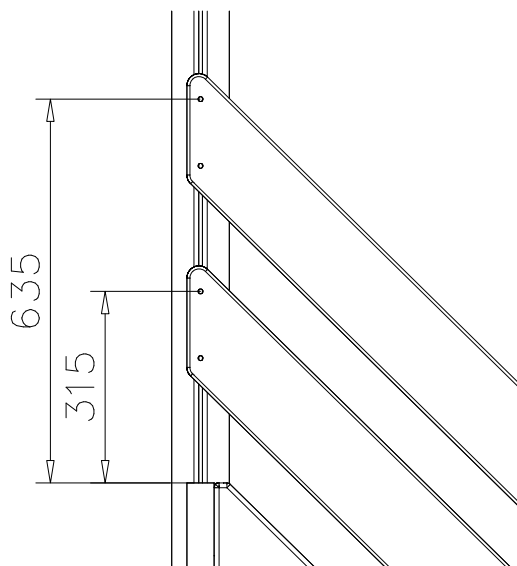

LAPPSET® DEEP FOUNDATION

ROPE LADDER

DATE: 30.6.2016

1(1)

① 905051	PCS	② 909519	PCS
	2		2
Ø24/8.4		50x380x380	
③ 909867	PCS	④ 909633	PCS
	2		2
M8x70		M8	
⑤ 903093	PCS		PCS
	4		
Ø8x90			
○ 706462	PCS	○ 707393	PCS
	1		1
+1470		+1970	

M12
(909248)

ROPE LADDER COLOR OPTIONS

xxxxxx-301	BLUE
xxxxxx-302	RED
xxxxxx-303	BEIGE
xxxxxx-304	GRAY
xxxxxx-305	BLACK
xxxxxx-306	YELLOW

DET 1

DET 2

DET 3

DET 4

DET 5

DET 6

STAIRS OPTIONS +870

707191 	707191-602 DARK BROWN 707191-603 LIGHT BROWN 707191-604 LIGHT GRAY	
---	--	--

RAILING OPTIONS

RAILS 707146  15x145x1153	707146-701 BLUE 707146-702 YELLOW 707146-703 LIME 707146-704 DARK GRAY 707146-705 LIGHT GRAY 707146-706 RED	707146-707 GREEN 707146-708 FUXIA
---	--	--------------------------------------

POST 707145  43x93x717	707145-602 DARK BROWN 707145-603 LIGHT BROWN 707145-604 LIGHT GRAY	
---	--	--

POST OPTIONS

--	--	--

--	--	--

① 707191  +870	PCS 1	② 707145  43x93x717	PCS 2	③ 707146  15x145x1153	PCS 4	④ 900859  M8x90	PCS 2	⑤ 905104  M10	PCS 4	⑥ 909633  M8	PCS 2
⑦ 980123  Ø7x60	PCS 8	⑧ 980128  Ø7x40	PCS 15	⑨ 980152  Ø24/8.4x2	PCS 2		PCS		PCS		PCS