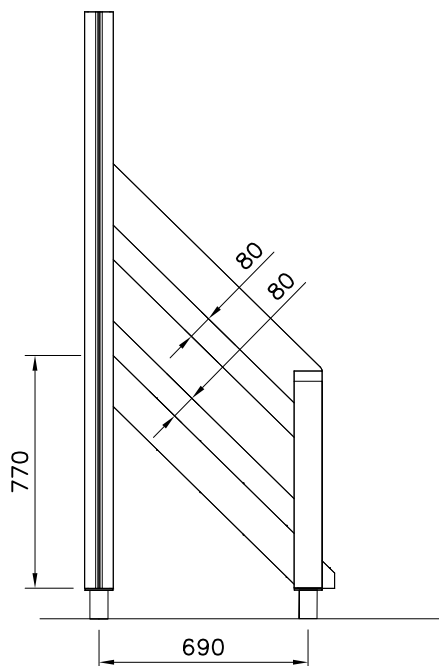

LAPPSET® DEEP FOUNDATION

ROPE LADDER

DATE: 30.6.2016

1(1)

① 905051	PCS	② 909519	PCS
	2		2
Ø24/8.4		50x380x380	
③ 909867	PCS	④ 909633	PCS
	2		2
M8x70		M8	
⑤ 903093	PCS		PCS
	4		
Ø8x90			
○ 706462	PCS	○ 707393	PCS
	1		1
+1470		+1970	

M12
(909248)

ROPE LADDER COLOR OPTIONS

xxxxxx-301	BLUE
xxxxxx-302	RED
xxxxxx-303	BEIGE
xxxxxx-304	GRAY
xxxxxx-305	BLACK
xxxxxx-306	YELLOW

DET 1

DET 2

DET 3

DET 4

DET 5

POST 707145  43x93x717	707145-602 DARK BROWN 707145-603 LIGHT BROWN 707145-604 LIGHT GRAY	
---	--	--

POST OPTIONS

--	--	--

--	--	--

① 707191  +870	PCS 1	② 707145  43x93x717	PCS 2	③ 707146  15x145x1153	PCS 4	④ 900859  M8x90	PCS 2	⑤ 905104  M10	PCS 4	⑥ 909633  M8	PCS 2
⑦ 980123  Ø7x60	PCS 8	⑧ 980128  Ø7x40	PCS 15	⑨ 980152  Ø24/8.4x2	PCS 2		PCS		PCS		PCS