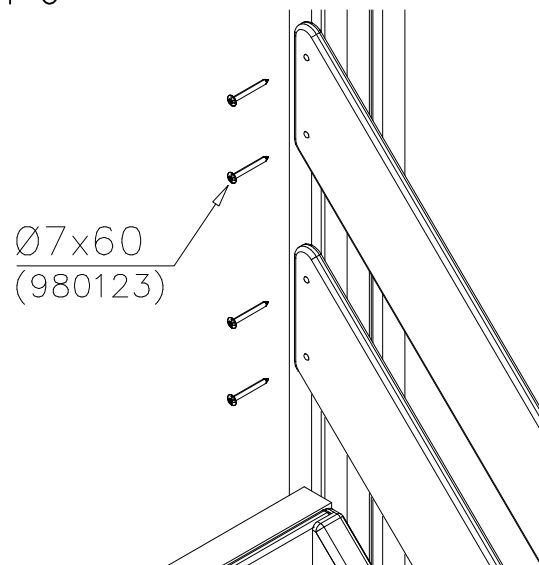

M12
(909248)

ROPE LADDER COLOR OPTIONS

xxxxxx-301	BLUE
xxxxxx-302	RED
xxxxxx-303	BEIGE
xxxxxx-304	GRAY
xxxxxx-305	BLACK
xxxxxx-306	YELLOW

DET 1

DET 2

DET 3

DET 4

DET 5

DET 6

STAIRS OPTIONS +870

707191 	707191-602 DARK BROWN 707191-603 LIGHT BROWN 707191-604 LIGHT GRAY	
---	--	--

RAILING OPTIONS

RAILS 707146  15x145x1153	707146-701 BLUE 707146-702 YELLOW 707146-703 LIME 707146-704 DARK GRAY 707146-705 LIGHT GRAY 707146-706 RED	707146-707 GREEN 707146-708 FUXIA
---	--	--------------------------------------

POST 707145  43x93x717	707145-602 DARK BROWN 707145-603 LIGHT BROWN 707145-604 LIGHT GRAY	
---	--	--

POST OPTIONS

--	--	--

--	--	--

① 707191  +870	PCS 1	② 707145  43x93x717	PCS 2	③ 707146  15x145x1153	PCS 4	④ 900859  M8x90	PCS 2	⑤ 905104  M10	PCS 4	⑥ 909633  M8	PCS 2
⑦ 980123  Ø7x60	PCS 8	⑧ 980128  Ø7x40	PCS 15	⑨ 980152  Ø24/8.4x2	PCS 2		PCS		PCS		PCS