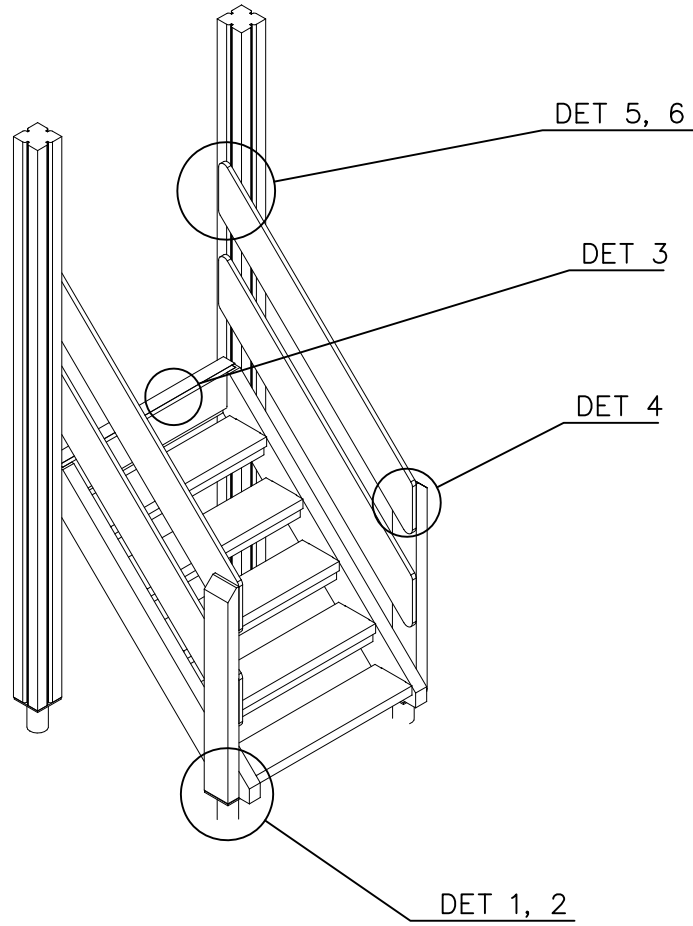

LAPPSET® DEEP FOUNDATION

ROPE LADDER

DATE: 30.6.2016

1(1)

① 905051	PCS	② 909519	PCS
	2		2
Ø24/8.4		50x380x380	
③ 909867	PCS	④ 909633	PCS
	2		2
M8x70		M8	
⑤ 903093	PCS		PCS
	4		
Ø8x90			
○ 706462	PCS	○ 707393	PCS
	1		1
+1470		+1970	

M12
(909248)

ROPE LADDER COLOR OPTIONS

xxxxxx-301	BLUE
xxxxxx-302	RED
xxxxxx-303	BEIGE
xxxxxx-304	GRAY
xxxxxx-305	BLACK
xxxxxx-306	YELLOW

DET 1

DET 2

DET 3

DET 4

DET 5