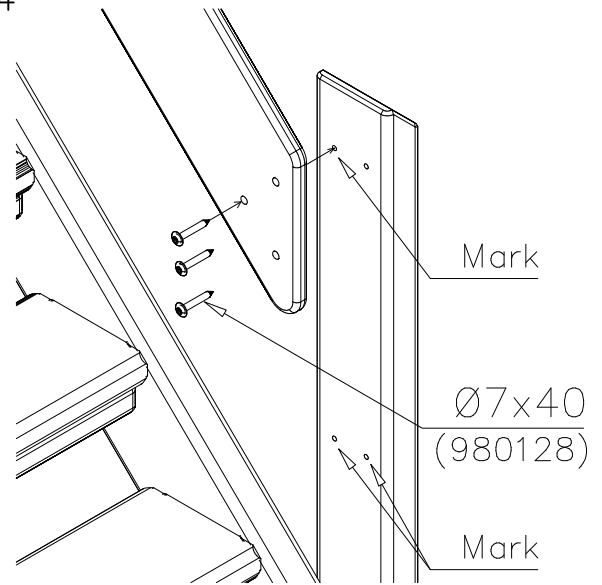

M12
(909248)

ROPE LADDER COLOR OPTIONS

xxxxxx-301	BLUE
xxxxxx-302	RED
xxxxxx-303	BEIGE
xxxxxx-304	GRAY
xxxxxx-305	BLACK
xxxxxx-306	YELLOW

DET 1

DET 2

DET 3

DET 4

DET 5