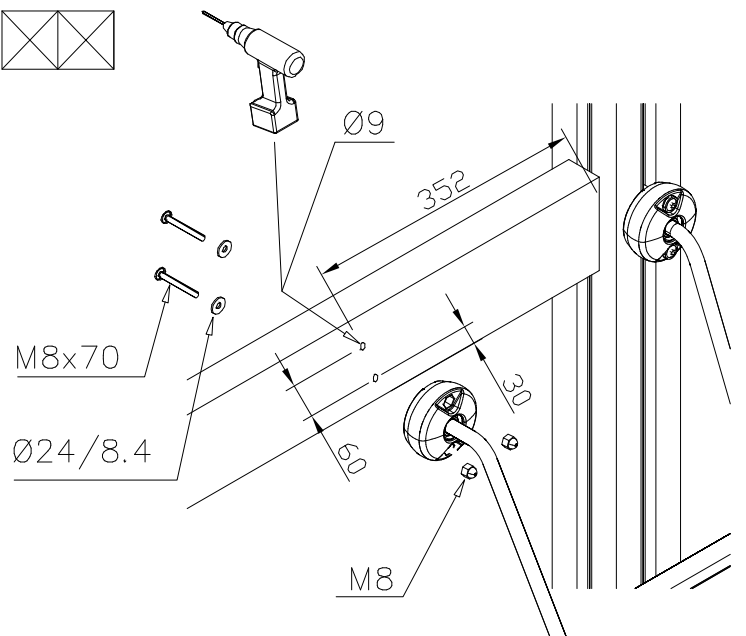

LAPPSET® DEEP FOUNDATION

ROPE LADDER

DATE: 30.6.2016

1(1)

① 905051	PCS	② 909519	PCS
	2		2
Ø24/8.4		50x380x380	
③ 909867	PCS	④ 909633	PCS
	2		2
M8x70		M8	
⑤ 903093	PCS		PCS
	4		
Ø8x90			
○ 706462	PCS	○ 707393	PCS
	1		1
+1470		+1970	

M12
(909248)

ROPE LADDER COLOR OPTIONS

xxxxxx-301	BLUE
xxxxxx-302	RED
xxxxxx-303	BEIGE
xxxxxx-304	GRAY
xxxxxx-305	BLACK
xxxxxx-306	YELLOW

DET 1

DET 2

DET 3

DET 4

DET 5

POST 707145  43x93x717	707145-602 DARK BROWN 707145-603 LIGHT BROWN 707145-604 LIGHT GRAY	
---	--	--

POST OPTIONS

--	--	--

--	--	--

① 707191  +870	PCS 1	② 707145  43x93x717	PCS 2	③ 707146  15x145x1153	PCS 4	④ 900859  M8x90	PCS 2	⑤ 905104  M10	PCS 4	⑥ 909633  M8	PCS 2
⑦ 980123  Ø7x60	PCS 8	⑧ 980128  Ø7x40	PCS 15	⑨ 980152  Ø24/8.4x2	PCS 2		PCS		PCS		PCS