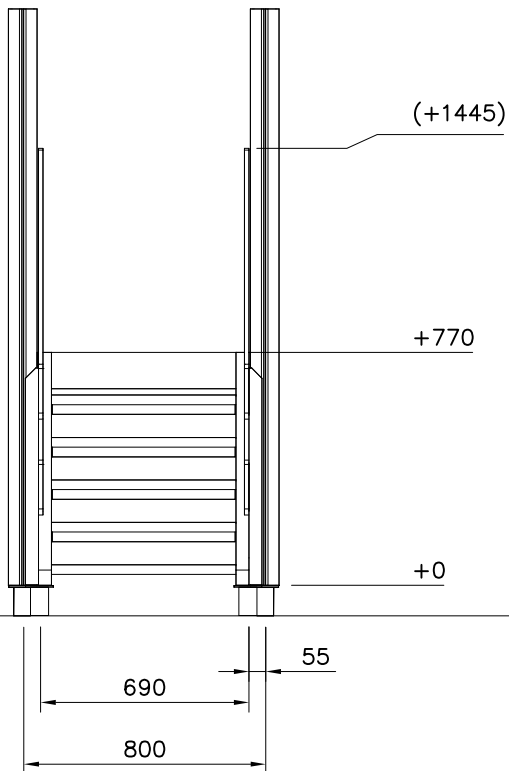

LAPPSET® DEEP FOUNDATION

ROPE LADDER

DATE: 30.6.2016

1(1)

① 905051	PCS	② 909519	PCS
	2		2
Ø24/8.4		50x380x380	
③ 909867	PCS	④ 909633	PCS
	2		2
M8x70		M8	
⑤ 903093	PCS		PCS
	4		
Ø8x90			
○ 706462	PCS	○ 707393	PCS
	1		1
+1470		+1970	

M12
(909248)

ROPE LADDER COLOR OPTIONS

xxxxxx-301	BLUE
xxxxxx-302	RED
xxxxxx-303	BEIGE
xxxxxx-304	GRAY
xxxxxx-305	BLACK
xxxxxx-306	YELLOW

DET 1

DET 2

DET 3

DET 4

DET 5

DET 6

STAIRS OPTIONS +870

707191 	707191-602 DARK BROWN 707191-603 LIGHT BROWN 707191-604 LIGHT GRAY	
---	--	--

RAILING OPTIONS

RAILS 707146  15x145x1153	707146-701 BLUE 707146-702 YELLOW 707146-703 LIME 707146-704 DARK GRAY 707146-705 LIGHT GRAY 707146-706 RED	707146-707 GREEN 707146-708 FUXIA
---	--	--------------------------------------

POST 707145  43x93x717	707145-602 DARK BROWN 707145-603 LIGHT BROWN 707145-604 LIGHT GRAY	
---	--	--

POST OPTIONS

--	--	--

--	--	--

① 707191  +870	PCS 1	② 707145  43x93x717	PCS 2	③ 707146  15x145x1153	PCS 4	④ 900859  M8x90	PCS 2	⑤ 905104  M10	PCS 4	⑥ 909633  M8	PCS 2
⑦ 980123  Ø7x60	PCS 8	⑧ 980128  Ø7x40	PCS 15	⑨ 980152  Ø24/8.4x2	PCS 2		PCS		PCS		PCS