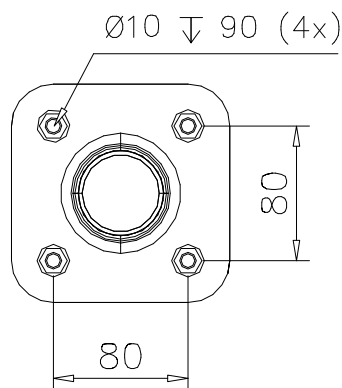

DET 1

DET 2

Naulanauha kannatinlistan puolelle.  
Nail list to the bottom.

DET 3

BOOM OPTIONS		
706510	706510-602	DARK BROWN
	706510-603	LIGHT BROWN
	706510-604	LIGHT GRAY
		
45x120x1030		

DET 1

DET 2 M8x60  
(909866)

DET 3

DET 1, 2, 3

① 909531	PCS	① 909513	PCS
	1		1
		60°	
① 909514	PCS	① 902056	PCS
	1		1
		75°	57°
① 902062	PCS		PCS
	1		
		70°	
	PCS		PCS
	PCS		PCS
② 909628	PCS		PCS
	4		
M10x100			

DET 1

M10x100

DET 2

DET 3