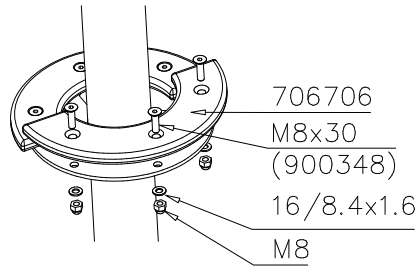

# 4(4)

DET 13

DET 14

DET 15

	① 908011 PCS  Ø10	② 903093 PCS  Ø8x90	
	③ 980123 PCS  Ø7x60		
	○ 707877 PCS 		

ROPE LADDER OPTIONS +870

707877 	-301 BLUE
	-302 RED
	-303 BEIGE
	-304 GRAY
	-305 BLACK

**Tuotekyltti tulee tuotteen mukana yhdellä seuraavista tavoista:****1) Metallinen tuotekyltti ja kiinnitysruuvit**