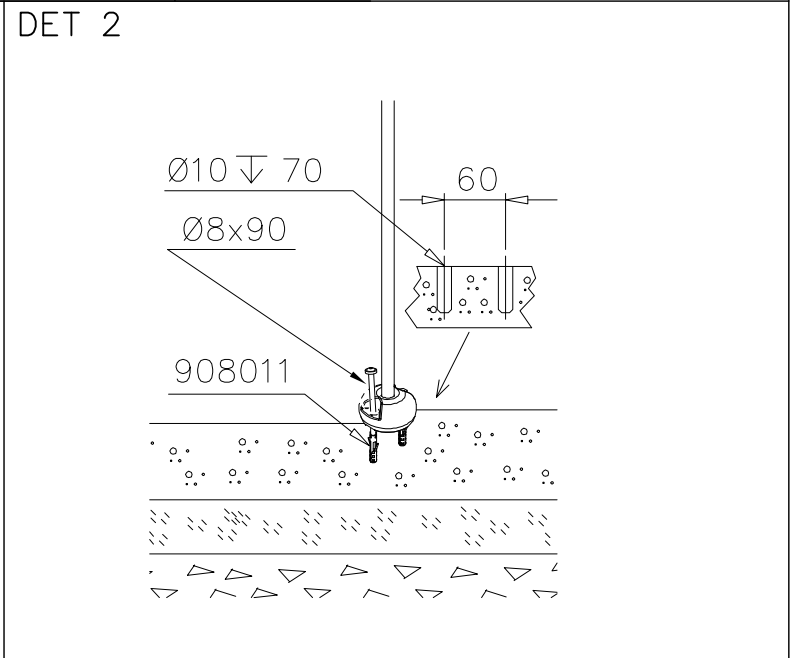

# 4(4)

DET 13

DET 14

DET 15

	① 908011 PCS  Ø10	② 903093 PCS  Ø8x90	
	③ 980123 PCS  Ø7x60		
	○ 707877 PCS 		

ROPE LADDER OPTIONS +870

707877 	-301 BLUE
	-302 RED
	-303 BEIGE
	-304 GRAY
	-305 BLACK

**Tuotekyltti tulee tuotteen mukana yhdellä seuraavista tavoista:****1) Metallinen tuotekyltti ja kiinnitysruuvit**