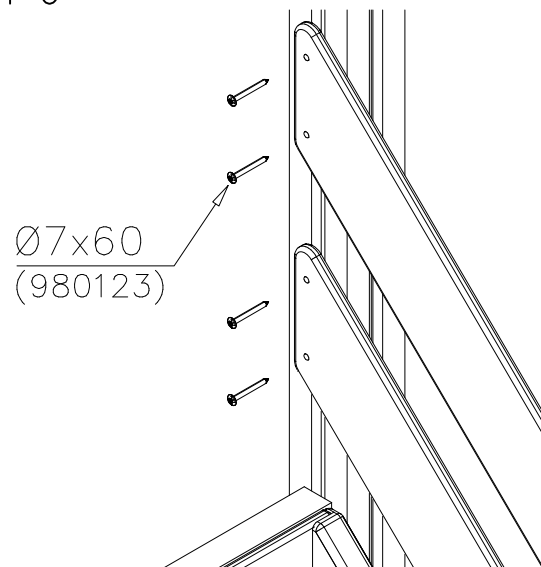

DET 1

DET 2

DET 3

DET 4

DET 5

DET 6

STAIRS OPTIONS +870

707191 	707191-602 DARK BROWN 707191-603 LIGHT BROWN 707191-604 LIGHT GRAY	
---	--	--