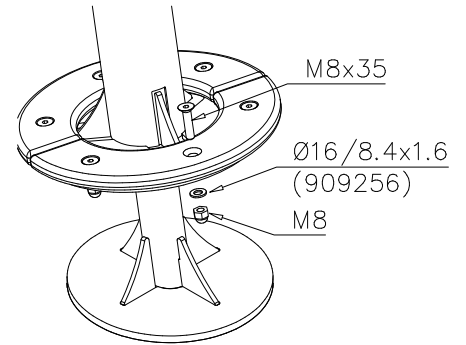

# 4(4)

DET 13

DET 14

DET 15

	① 908011 PCS  Ø10	② 903093 PCS  Ø8x90	
	③ 980123 PCS  Ø7x60		
	○ 707877 PCS 		

ROPE LADDER OPTIONS +870

707877 	-301 BLUE
	-302 RED
	-303 BEIGE
	-304 GRAY
	-305 BLACK

**Tuotekyltti tulee tuotteen mukana yhdellä seuraavista tavoista:****1) Metallinen tuotekyltti ja kiinnitysruuvit**