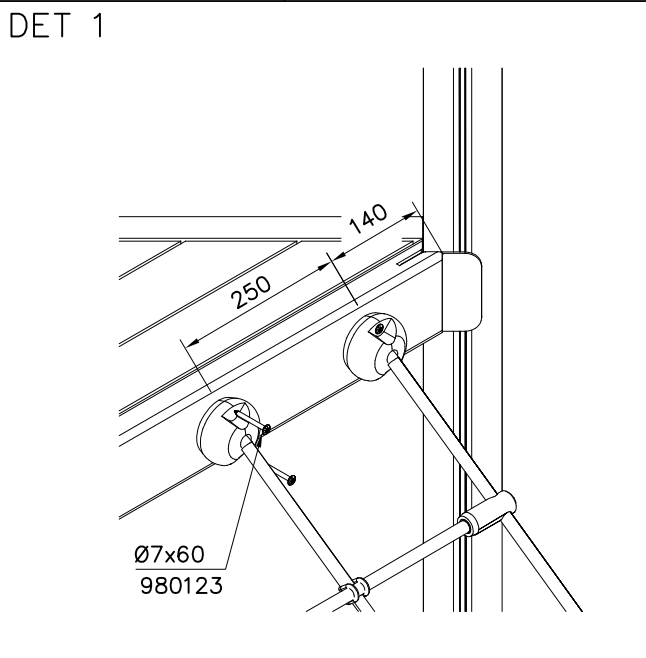

# 4(4)

DET 13

DET 14

DET 15

	① 908011 PCS  Ø10	② 903093 PCS  Ø8x90	
	③ 980123 PCS  Ø7x60		
	○ 707877 PCS 		

ROPE LADDER OPTIONS +870

707877 	-301 BLUE
	-302 RED
	-303 BEIGE
	-304 GRAY
	-305 BLACK

**Tuotekyltti tulee tuotteen mukana yhdellä seuraavista tavoista:****1) Metallinen tuotekyltti ja kiinnitysruuvit**