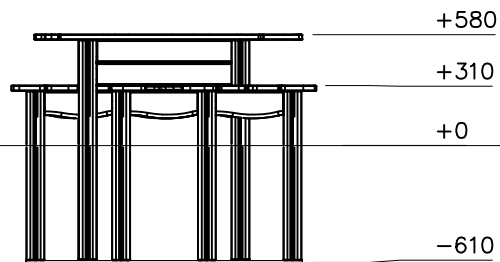

LAPPSET®

FLORA

ASENNUSOHJE
MONTERINGSANSVISNING
INSTALLATION INSTRUCTION
AUFBAUANLEITUNG
NOTICE D'INSTALLATION

DATE: 10.3.2020

175564

DATE: 10.3.2020

708700  700x1400	PCS 1	709689  700x1100	PCS 2	708433  700x1100	PCS 1	708372  28x200x2000	PCS 1	708913  28x700x740	PCS 2	708746  45x120x704	PCS 14
708906  45x145x372	PCS 1	900240  Ø8x70	PCS 84	709693  93x93x1150	PCS 4	709695  93x93x885	PCS 1	709691  10x90x1445	PCS 1	980101  Ø4.5x70	PCS 40
	PCS		PCS		PCS		PCS		PCS		PCS
	PCS		PCS		PCS		PCS		PCS		PCS
	PCS		PCS		PCS		PCS		PCS		PCS
	PCS		PCS		PCS		PCS		PCS		PCS
	PCS		PCS		PCS		PCS		PCS		PCS

----- Falling Space 12.6 m²
Max Falling Height 580 mm

DET 1

DET 2

DET 3

DET 4

Note:

When installing the elements and planks, try to center the screws 980101 with the boom under the plank.

Tasojä ja lautoja asennettaessa yritä keskittää ruuvit 980101 allaolevien puomien keskelle.