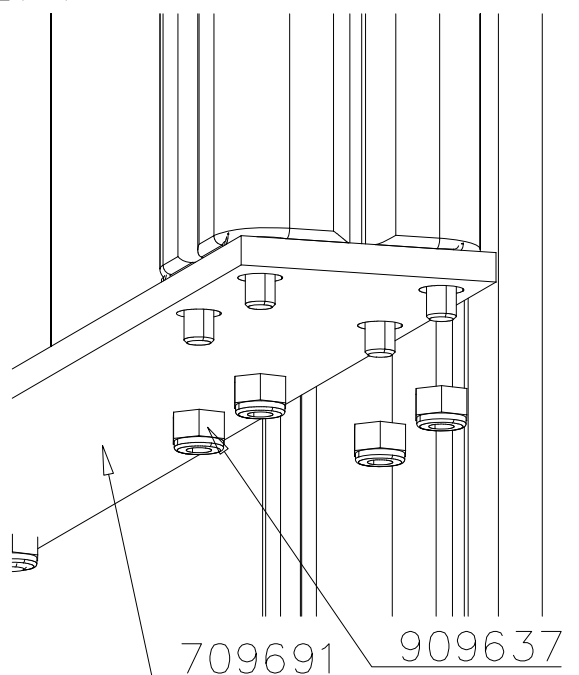

LAPPSET®

FLORA

ASENNUSOHJE
MONTERINGSANSVISNING
INSTALLATION INSTRUCTION
AUFBAUANLEITUNG
NOTICE D'INSTALLATION

DATE: 10.3.2020

175564

DATE: 10.3.2020

708700  700x1400	PCS 1	709689  700x1100	PCS 2	708433  700x1100	PCS 1	708372  28x200x2000	PCS 1	708913  28x700x740	PCS 2	708746  45x120x704	PCS 14
708906  45x145x372	PCS 1	900240  Ø8x70	PCS 84	709693  93x93x1150	PCS 4	709695  93x93x885	PCS 1	709691  10x90x1445	PCS 1	980101  Ø4.5x70	PCS 40
	PCS		PCS		PCS		PCS		PCS		PCS
	PCS		PCS		PCS		PCS		PCS		PCS
	PCS		PCS		PCS		PCS		PCS		PCS
	PCS		PCS		PCS		PCS		PCS		PCS
	PCS		PCS		PCS		PCS		PCS		PCS

----- Falling Space 12.6 m²
Max Falling Height 580 mm

DET 1

DET 2

DET 3

DET 4

Note:

When installing the elements and planks, try to center the screws 980101 with the boom under the plank.

Tasojä ja lautoja asennettaessa yritä keskittää ruuvit 980101 allaolevien puomien keskelle.