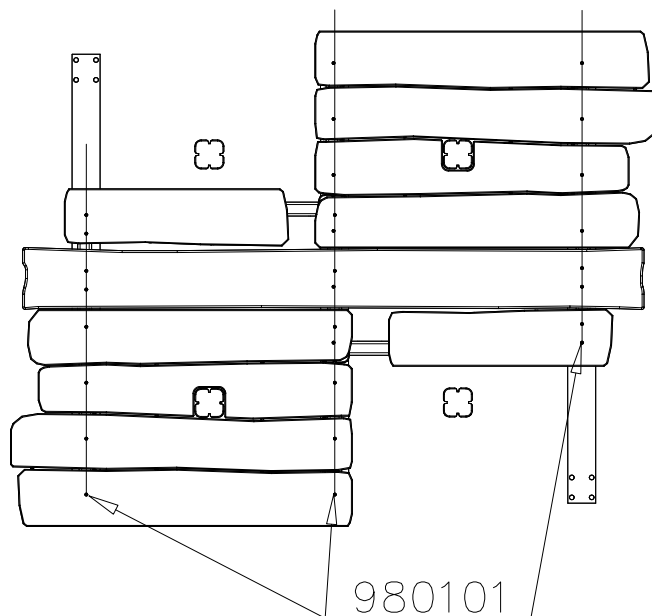

LAPPSET®

FLORA

ASENNUSOHJE
MONTERINGSANSVISNING
INSTALLATION INSTRUCTION
AUFBAUANLEITUNG
NOTICE D'INSTALLATION

DATE: 10.3.2020

175564

DATE: 10.3.2020

708700  700x1400	PCS 1	709689  700x1100	PCS 2	708433  700x1100	PCS 1	708372  28x200x2000	PCS 1	708913  28x700x740	PCS 2	708746  45x120x704	PCS 14
708906  45x145x372	PCS 1	900240  Ø8x70	PCS 84	709693  93x93x1150	PCS 4	709695  93x93x885	PCS 1	709691  10x90x1445	PCS 1	980101  Ø4.5x70	PCS 40
	PCS		PCS		PCS		PCS		PCS		PCS
	PCS		PCS		PCS		PCS		PCS		PCS
	PCS		PCS		PCS		PCS		PCS		PCS
	PCS		PCS		PCS		PCS		PCS		PCS
	PCS		PCS		PCS		PCS		PCS		PCS

----- Falling Space 12.6 m²
Max Falling Height 580 mm

DET 1

DET 2

DET 3

DET 4

Note:

When installing the elements and planks, try to center the screws 980101 with the boom under the plank.

Tasojä ja lautoja asennettaessa yritä keskittää ruuvit 980101 allaolevien puomien keskelle.