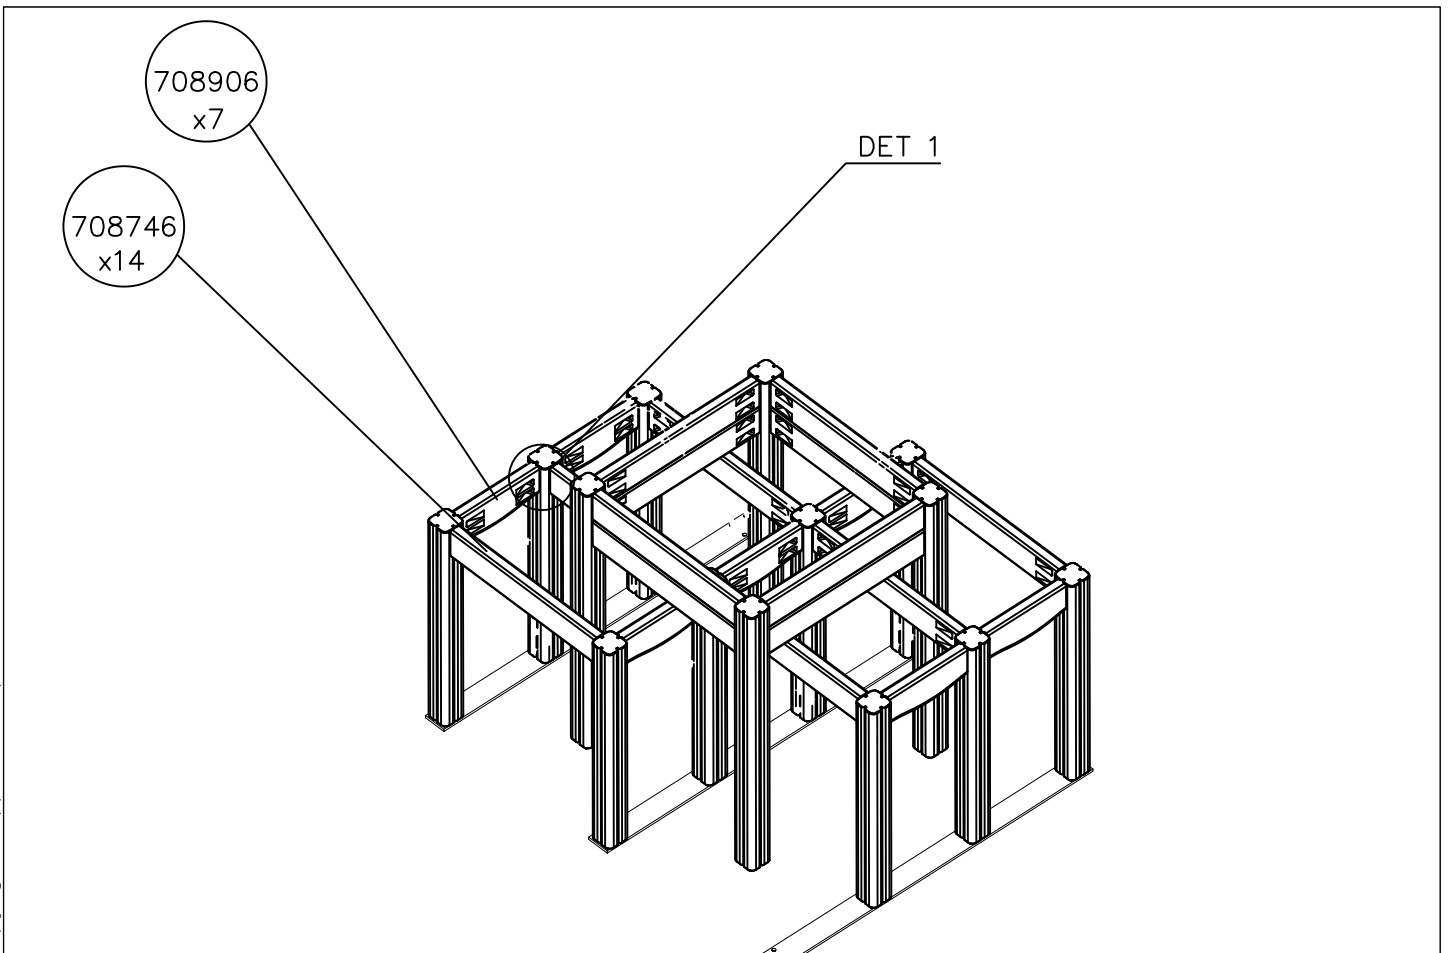

LAPPSET®

FLORA

ASENNUSOHJE
MONTERINGSANSVISNING
INSTALLATION INSTRUCTION
AUFBAUANLEITUNG
NOTICE D'INSTALLATION

DATE: 10.3.2020

175564

DATE: 10.3.2020

708700  700x1400	PCS 1	709689  700x1100	PCS 2	708433  700x1100	PCS 1	708372  28x200x2000	PCS 1	708913  28x700x740	PCS 2	708746  45x120x704	PCS 14
708906  45x145x372	PCS 1	900240  Ø8x70	PCS 84	709693  93x93x1150	PCS 4	709695  93x93x885	PCS 1	709691  10x90x1445	PCS 1	980101  Ø4.5x70	PCS 40
	PCS		PCS		PCS		PCS		PCS		PCS
	PCS		PCS		PCS		PCS		PCS		PCS
	PCS		PCS		PCS		PCS		PCS		PCS
	PCS		PCS		PCS		PCS		PCS		PCS
	PCS		PCS		PCS		PCS		PCS		PCS

----- Falling Space 12.6 m²
Max Falling Height 580 mm

DET 1

DET 2

DET 3

DET 4

Note:

When installing the elements and planks, try to center the screws 980101 with the boom under the plank.

Tasojä ja lautoja asennettaessa yritä keskittää ruuvit 980101 allaolevien puomien keskelle.