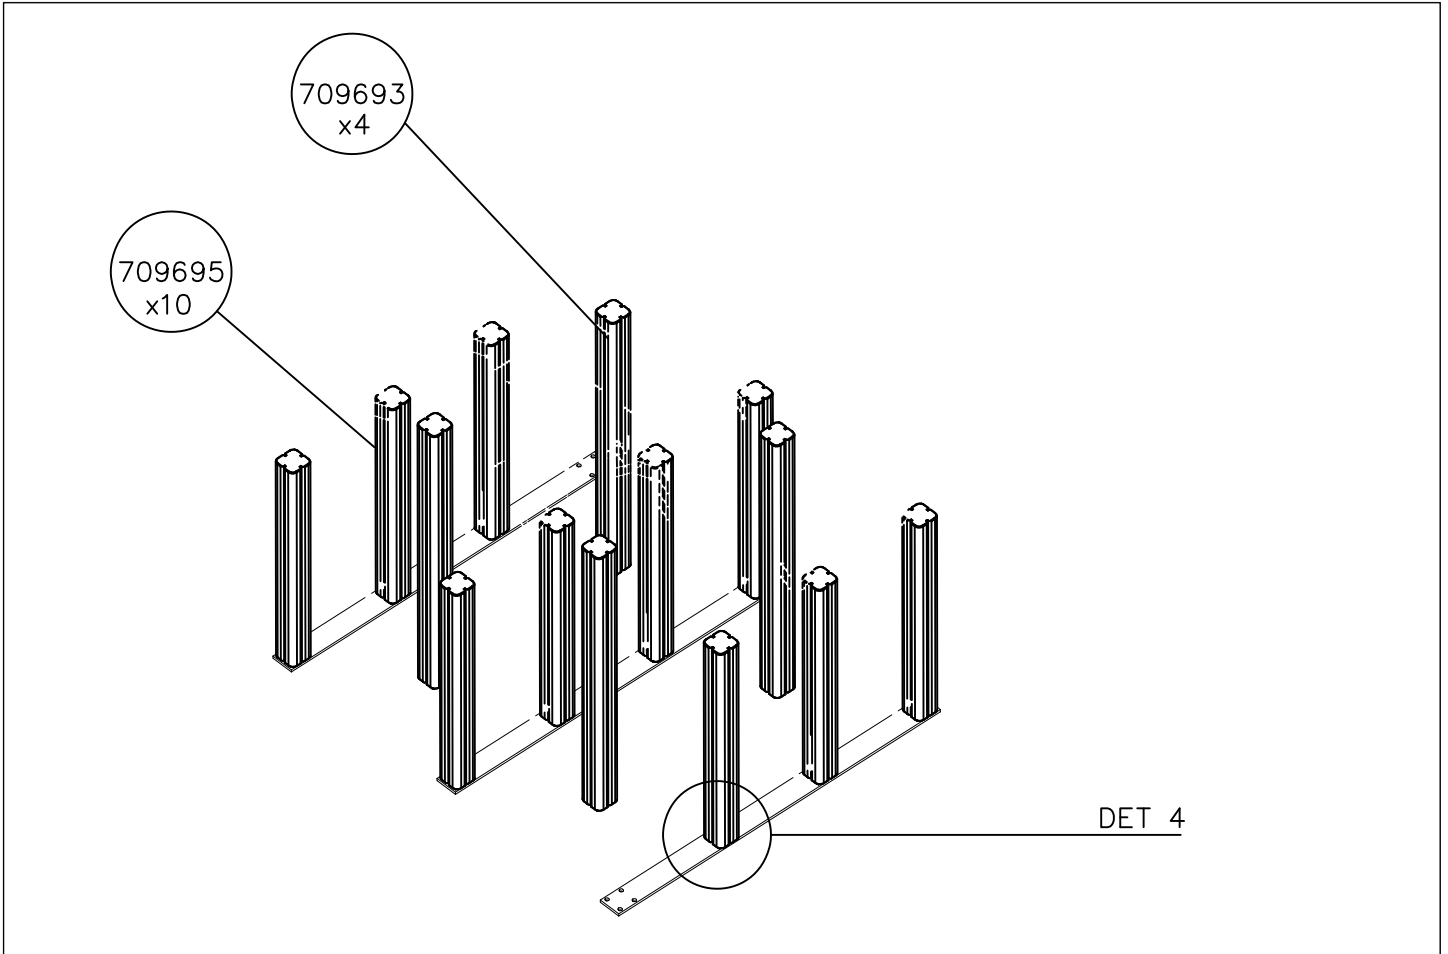

LAPPSET®

FLORA

ASENNUSOHJE
MONTERINGSANSVISNING
INSTALLATION INSTRUCTION
AUFBAUANLEITUNG
NOTICE D'INSTALLATION

DATE: 10.3.2020

175564

DATE: 10.3.2020

708700  700x1400	PCS 1	709689  700x1100	PCS 2	708433  700x1100	PCS 1	708372  28x200x2000	PCS 1	708913  28x700x740	PCS 2	708746  45x120x704	PCS 14
708906  45x145x372	PCS 1	900240  Ø8x70	PCS 84	709693  93x93x1150	PCS 4	709695  93x93x885	PCS 1	709691  10x90x1445	PCS 1	980101  Ø4.5x70	PCS 40
	PCS		PCS		PCS		PCS		PCS		PCS
	PCS		PCS		PCS		PCS		PCS		PCS
	PCS		PCS		PCS		PCS		PCS		PCS
	PCS		PCS		PCS		PCS		PCS		PCS
	PCS		PCS		PCS		PCS		PCS		PCS

----- Falling Space 12.6 m²
Max Falling Height 580 mm

DET 1

DET 2

DET 3

DET 4

Note:

When installing the elements and planks, try to center the screws 980101 with the boom under the plank.

Tasojä ja lautoja asennettaessa yritä keskittää ruuvit 980101 allaolevien puomien keskelle.