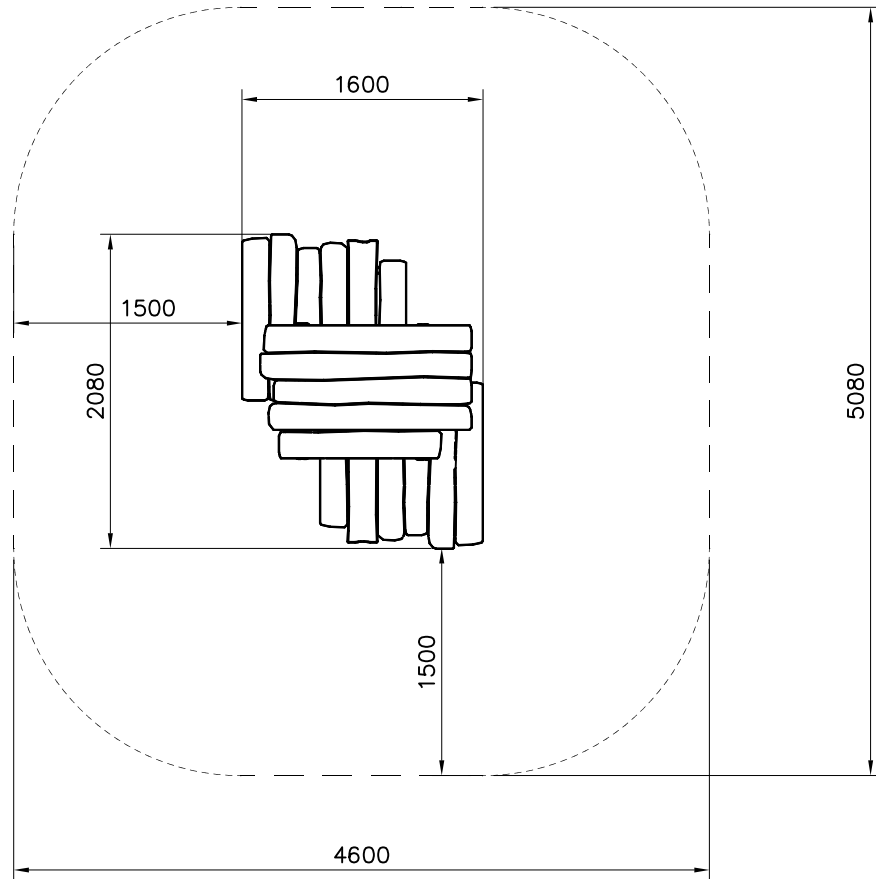

LAPPSET®

FLORA

ASENNUSOHJE
MONTERINGSANSVISNING
INSTALLATION INSTRUCTION
AUFBAUANLEITUNG
NOTICE D'INSTALLATION

DATE: 10.3.2020

175564

DATE: 10.3.2020

708700  700x1400	PCS 1	709689  700x1100	PCS 2	708433  700x1100	PCS 1	708372  28x200x2000	PCS 1	708913  28x700x740	PCS 2	708746  45x120x704	PCS 14
708906  45x145x372	PCS 1	900240  Ø8x70	PCS 84	709693  93x93x1150	PCS 4	709695  93x93x885	PCS 1	709691  10x90x1445	PCS 1	980101  Ø4.5x70	PCS 40
	PCS		PCS		PCS		PCS		PCS		PCS
	PCS		PCS		PCS		PCS		PCS		PCS
	PCS		PCS		PCS		PCS		PCS		PCS
	PCS		PCS		PCS		PCS		PCS		PCS
	PCS		PCS		PCS		PCS		PCS		PCS

----- Falling Space 12.6 m²
Max Falling Height 580 mm

DET 1

DET 2

DET 3

DET 4

Note:

When installing the elements and planks, try to center the screws 980101 with the boom under the plank.

Tasojä ja lautoja asennettaessa yritä keskittää ruuvit 980101 allaolevien puomien keskelle.