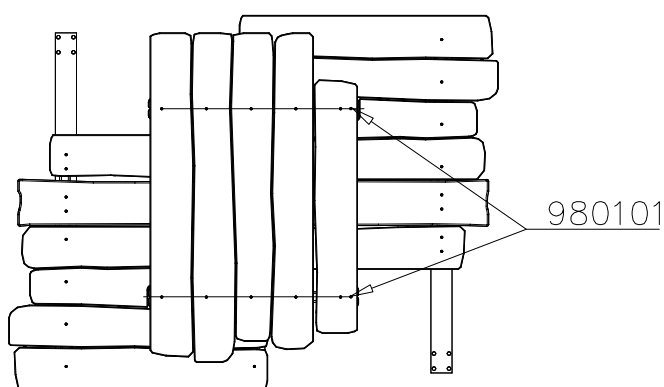

LAPPSET®

FLORA

ASENNUSOHJE
MONTERINGSANSVISNING
INSTALLATION INSTRUCTION
AUFBAUANLEITUNG
NOTICE D'INSTALLATION

DATE: 10.3.2020

175564

DATE: 10.3.2020

708700  700x1400	PCS 1	709689  700x1100	PCS 2	708433  700x1100	PCS 1	708372  28x200x2000	PCS 1	708913  28x700x740	PCS 2	708746  45x120x704	PCS 14
708906  45x145x372	PCS 1	900240  Ø8x70	PCS 84	709693  93x93x1150	PCS 4	709695  93x93x885	PCS 1	709691  10x90x1445	PCS 1	980101  Ø4.5x70	PCS 40
	PCS		PCS		PCS		PCS		PCS		PCS
	PCS		PCS		PCS		PCS		PCS		PCS
	PCS		PCS		PCS		PCS		PCS		PCS
	PCS		PCS		PCS		PCS		PCS		PCS
	PCS		PCS		PCS		PCS		PCS		PCS

----- Falling Space 12.6 m²
Max Falling Height 580 mm

DET 1

DET 2

DET 3

DET 4

Note:

When installing the elements and planks, try to center the screws 980101 with the boom under the plank.

Tasojä ja lautoja asennettaessa yritä keskittää ruuvit 980101 allaolevien puomien keskelle.