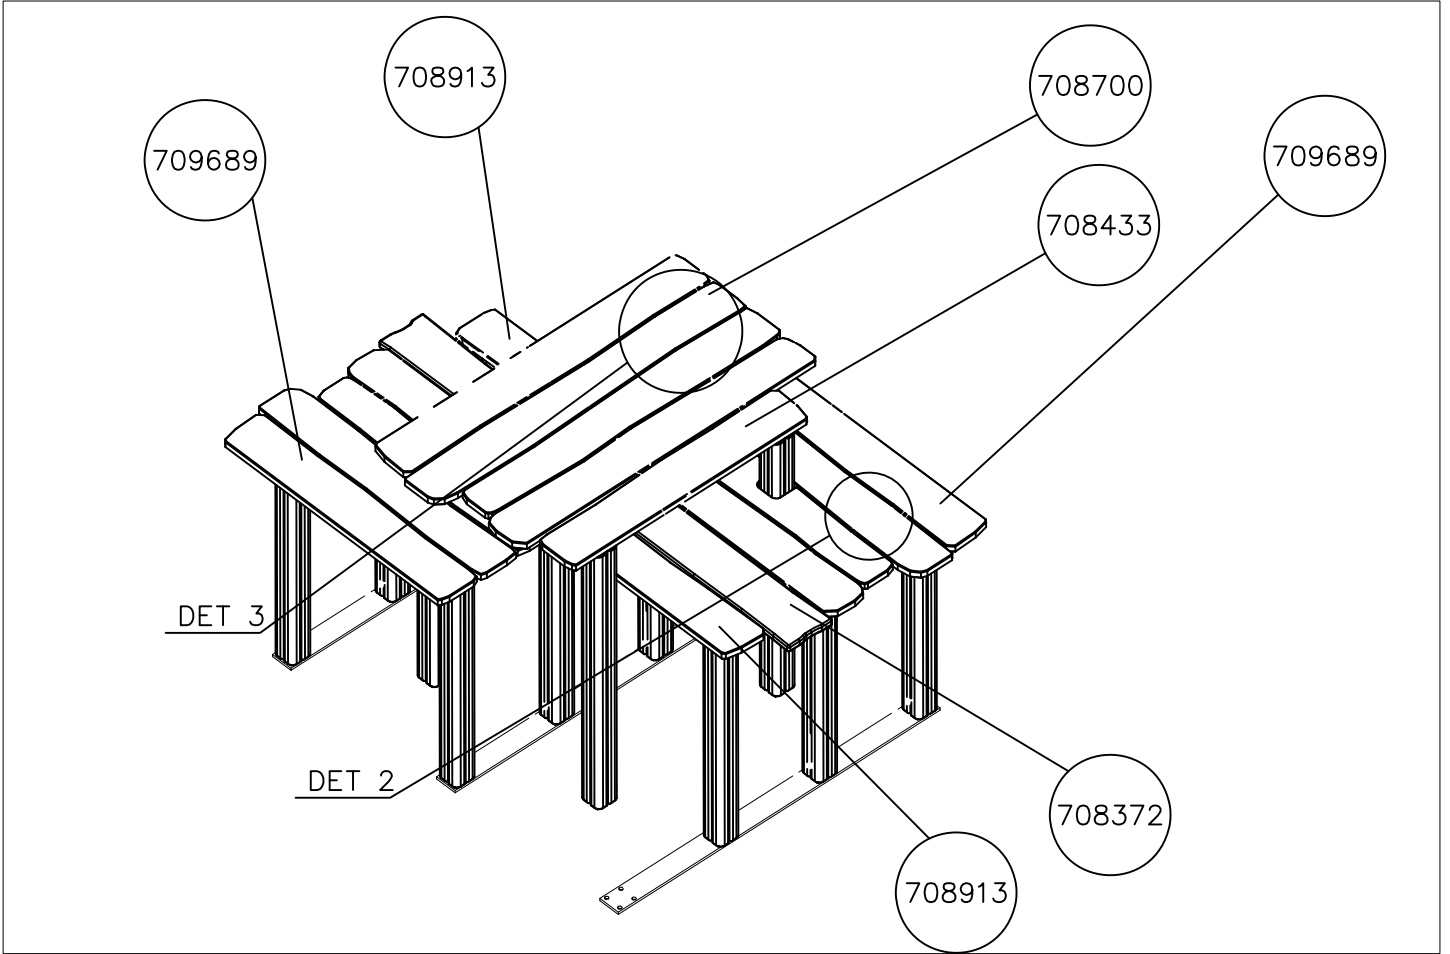

LAPPSET®

FLORA

ASENNUSOHJE
MONTERINGSANSVISNING
INSTALLATION INSTRUCTION
AUFBAUANLEITUNG
NOTICE D'INSTALLATION

DATE: 10.3.2020

175564

DATE: 10.3.2020

708700  700x1400	PCS 1	709689  700x1100	PCS 2	708433  700x1100	PCS 1	708372  28x200x2000	PCS 1	708913  28x700x740	PCS 2	708746  45x120x704	PCS 14
708906  45x145x372	PCS 1	900240  Ø8x70	PCS 84	709693  93x93x1150	PCS 4	709695  93x93x885	PCS 1	709691  10x90x1445	PCS 1	980101  Ø4.5x70	PCS 40
	PCS		PCS		PCS		PCS		PCS		PCS
	PCS		PCS		PCS		PCS		PCS		PCS
	PCS		PCS		PCS		PCS		PCS		PCS
	PCS		PCS		PCS		PCS		PCS		PCS
	PCS		PCS		PCS		PCS		PCS		PCS

----- Falling Space 12.6 m²
Max Falling Height 580 mm

DET 1

DET 2

DET 3

DET 4

Note:

When installing the elements and planks, try to center the screws 980101 with the boom under the plank.

Tasojä ja lautoja asennettaessa yritä keskittää ruuvit 980101 allaolevien puomien keskelle.