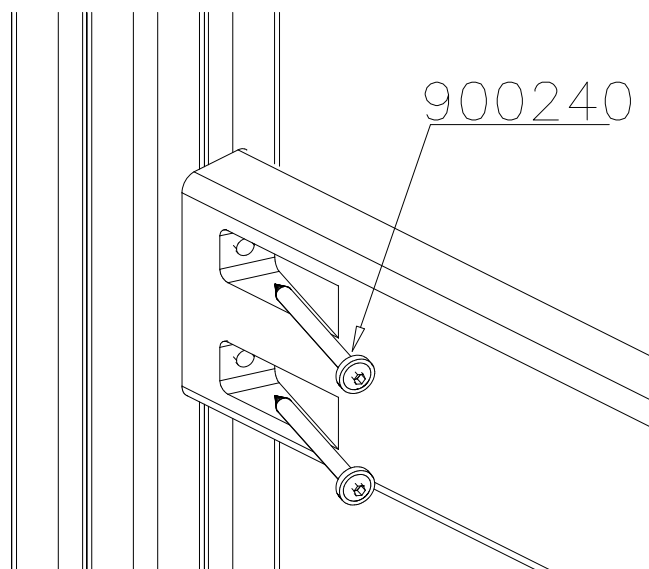

LAPPSET®

FLORA

ASENNUSOHJE
MONTERINGSANSVISNING
INSTALLATION INSTRUCTION
AUFBAUANLEITUNG
NOTICE D'INSTALLATION

DATE: 10.3.2020

175564

DATE: 10.3.2020

708700  700x1400	PCS 1	709689  700x1100	PCS 2	708433  700x1100	PCS 1	708372  28x200x2000	PCS 1	708913  28x700x740	PCS 2	708746  45x120x704	PCS 14
708906  45x145x372	PCS 1	900240  Ø8x70	PCS 84	709693  93x93x1150	PCS 4	709695  93x93x885	PCS 1	709691  10x90x1445	PCS 1	980101  Ø4.5x70	PCS 40
	PCS		PCS		PCS		PCS		PCS		PCS
	PCS		PCS		PCS		PCS		PCS		PCS
	PCS		PCS		PCS		PCS		PCS		PCS
	PCS		PCS		PCS		PCS		PCS		PCS
	PCS		PCS		PCS		PCS		PCS		PCS

----- Falling Space 12.6 m²
Max Falling Height 580 mm

DET 1

DET 2

DET 3

DET 4

Note:

When installing the elements and planks, try to center the screws 980101 with the boom under the plank.

Tasojä ja lautoja asennettaessa yritä keskittää ruuvit 980101 allaolevien puomien keskelle.