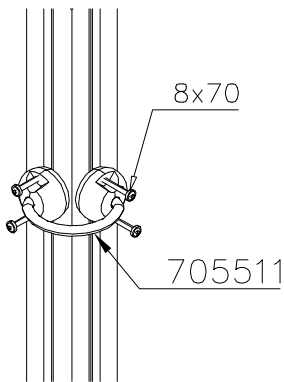

① 705510	PCS	② 900240	PCS
	1		4
		Ø8x70	
	PCS		PCS
	PCS		PCS
	PCS		PCS
	PCS		PCS
	PCS		PCS
	PCS		PCS
	PCS		PCS
	PCS		PCS
	PCS		PCS
	PCS		PCS
	PCS		PCS

DET 1