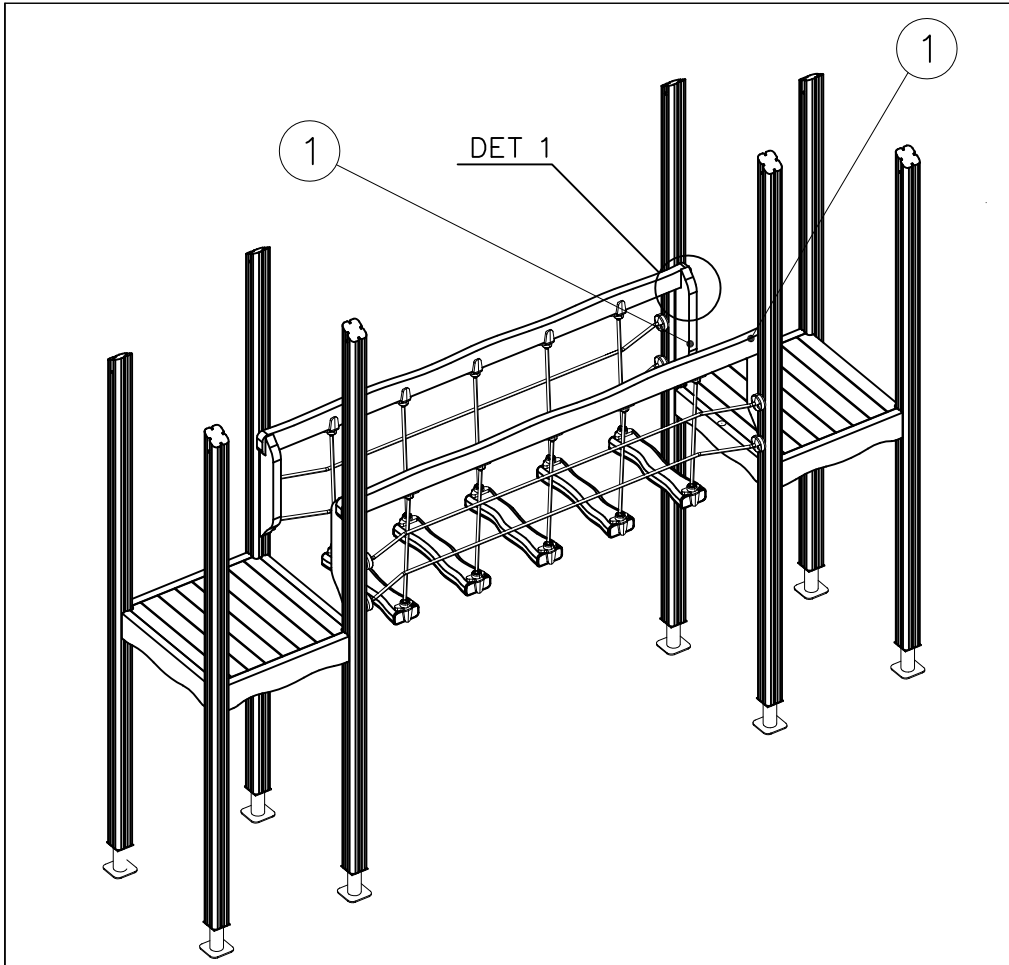

① 705487	PCS	② 905051	PCS
	2		4
45x120x590		Ø24/8.4	
③ 905066	PCS	④ 909232	PCS
	4		4
S30H		8x120	
	PCS		PCS
	PCS		PCS