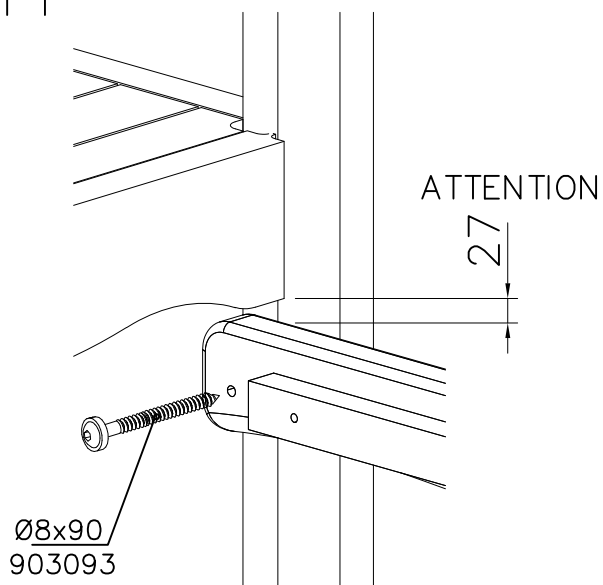

DET 3

DET 1

DET 2