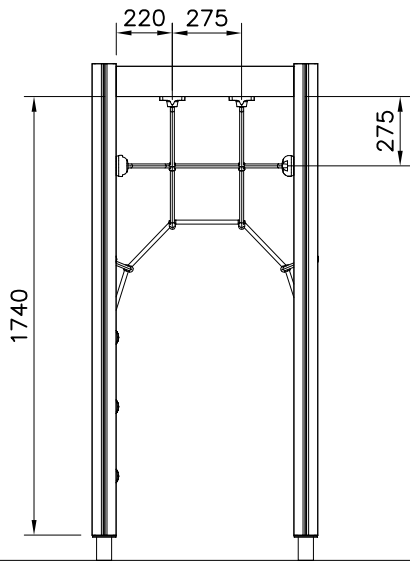

# SLIDE PLASTIC

3.11.2017

4(5)

○ 707133	PCS 1	○ 901868	PCS 2	○ 908021	PCS 2	⑧ 909210	PCS 4	⑨ 980154	PCS 4	⑩ 905051	PCS 4
											
10x80x745		Ø30x598				M8x40		Ø24/13		Ø24/8.4	
⑪ 909142	PCS 4	⑫ 909644	PCS 4								
											
M12x70		M12									

DET 6

DET 7

DET 1

DET 2

① 707341 1520x705	PCS 1	② 900240 Ø8x70	PCS 40
③ 980123 Ø7x60	PCS 8	④ 980128 Ø7x40	PCS 4
	PCS		PCS
	PCS		PCS
	PCS		PCS
	PCS		PCS

NET OPTIONS

707341

1520x705

- 707341-301 BLUE
- 707341-302 RED
- 707341-303 BEIGE
- 707341-304 GREY
- 707341-305 BLACK

DET 1

DET 2

①	904336	PCS	②*	906746	PCS
		9			9
				Size L, Grey	
	Ø6x20				
③	902232	PCS	④	905090	PCS
		9			9
				Ø45	
	M10x55				
⑤	901302	PCS	⑥	909637	PCS
		9			9
				M10	
	Ø20/10.5				
⑦	905115	PCS			PCS
		9			
					
	Ø30				
		PCS			PCS
		PCS			PCS
○	706646	PCS			PCS
		1			
					
	12x686x1660				
		PCS			PCS