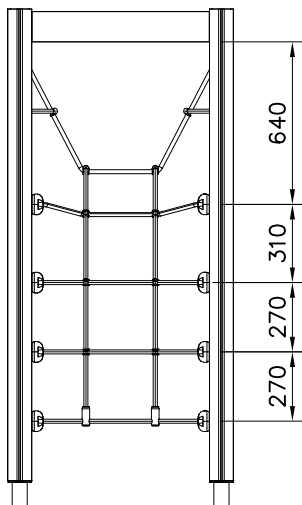

# SLIDE PLASTIC

3.11.2017

4(5)

○ 707133	PCS 1	○ 901868	PCS 2	○ 908021	PCS 2	⑧ 909210	PCS 4	⑨ 980154	PCS 4	⑩ 905051	PCS 4
											
10x80x745		Ø30x598				M8x40		Ø24/13		Ø24/8.4	
⑪ 909142	PCS 4	⑫ 909644	PCS 4								
											
M12x70		M12									

DET 6

DET 7

DET 1

DET 2

① 707341 1520x705	PCS 1	② 900240 Ø8x70	PCS 40
③ 980123 Ø7x60	PCS 8	④ 980128 Ø7x40	PCS 4
	PCS		PCS
	PCS		PCS
	PCS		PCS
	PCS		PCS

NET OPTIONS

707341

1520x705

- 707341-301 BLUE
- 707341-302 RED
- 707341-303 BEIGE
- 707341-304 GREY
- 707341-305 BLACK

DET 1

DET 2

①	904336	PCS	②*	906746	PCS
		9			9
				Size L, Grey	
	Ø6x20				
③	902232	PCS	④	905090	PCS
		9			9
				Ø45	
	M10x55				
⑤	901302	PCS	⑥	909637	PCS
		9			9
				M10	
	Ø20/10.5				
⑦	905115	PCS			PCS
		9			
					
	Ø30				
		PCS			PCS
		PCS			PCS
○	706646	PCS			PCS
		1			
					
	12x686x1660				
		PCS			PCS