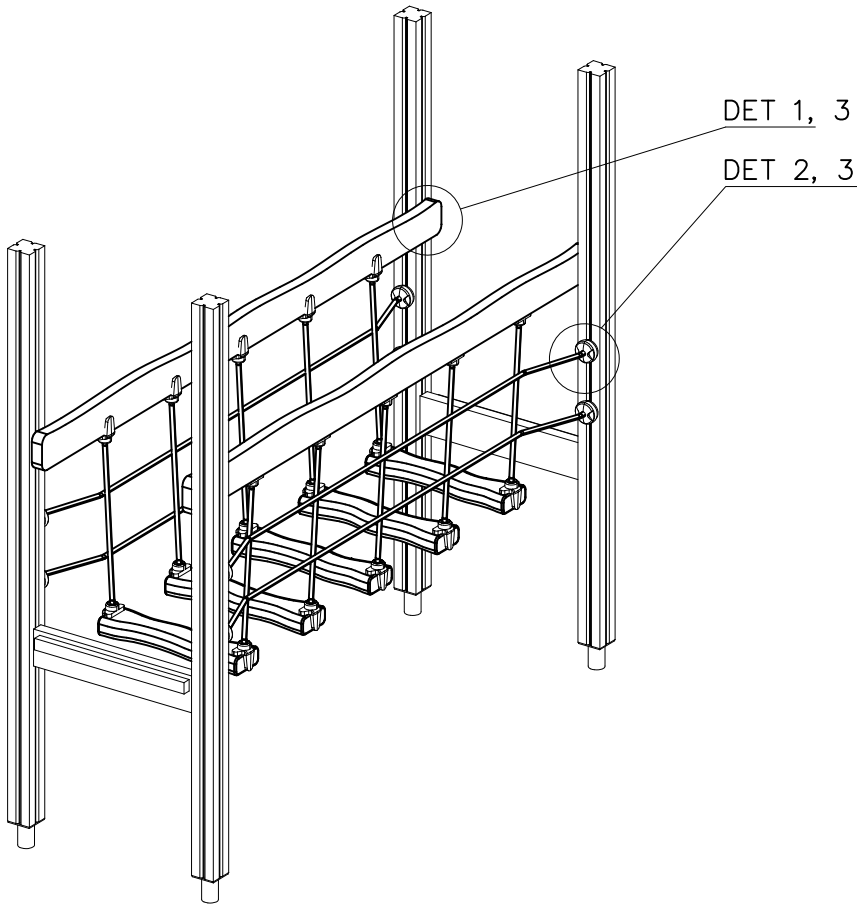

① 705248	PCS	② 905083	PCS
	1		4
		Ø32	
③ 905112	PCS	④ 909232	PCS
	4		4
Ø22		Ø8x120	
⑤ 980151	PCS	⑥ 900240	PCS
	4		16
Ø16/8.4		Ø8x70	
	PCS		PCS