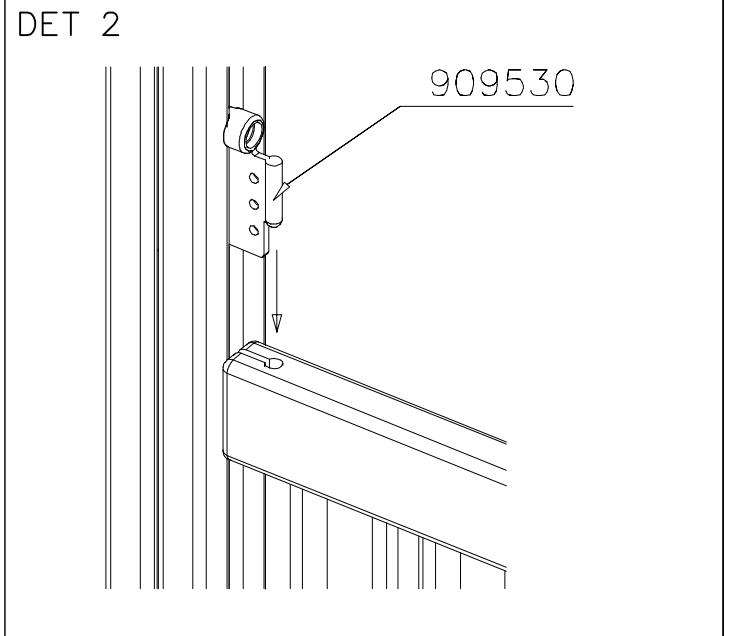

① 706746	PCS	② 909530	PCS
	1		4
45x640x701		55.9x127.5	
③ 900240	PCS	④ 980151	PCS
	4		4
Ø8x70		Ø16/8.4x1.6	
⑤ 905112	PCS		PCS
	4		
Ø22			
	PCS		PCS

WALL OPTIONS		
 706746 45x640x701	706746-605	DARK GRAY
	706746-606	GRAY
	706746-607	RED
	706746-608	BLUE
	706746-609	GREEN
	706746-610	YELLOW
	706746-611	LIME
	706746-612	FUXIA