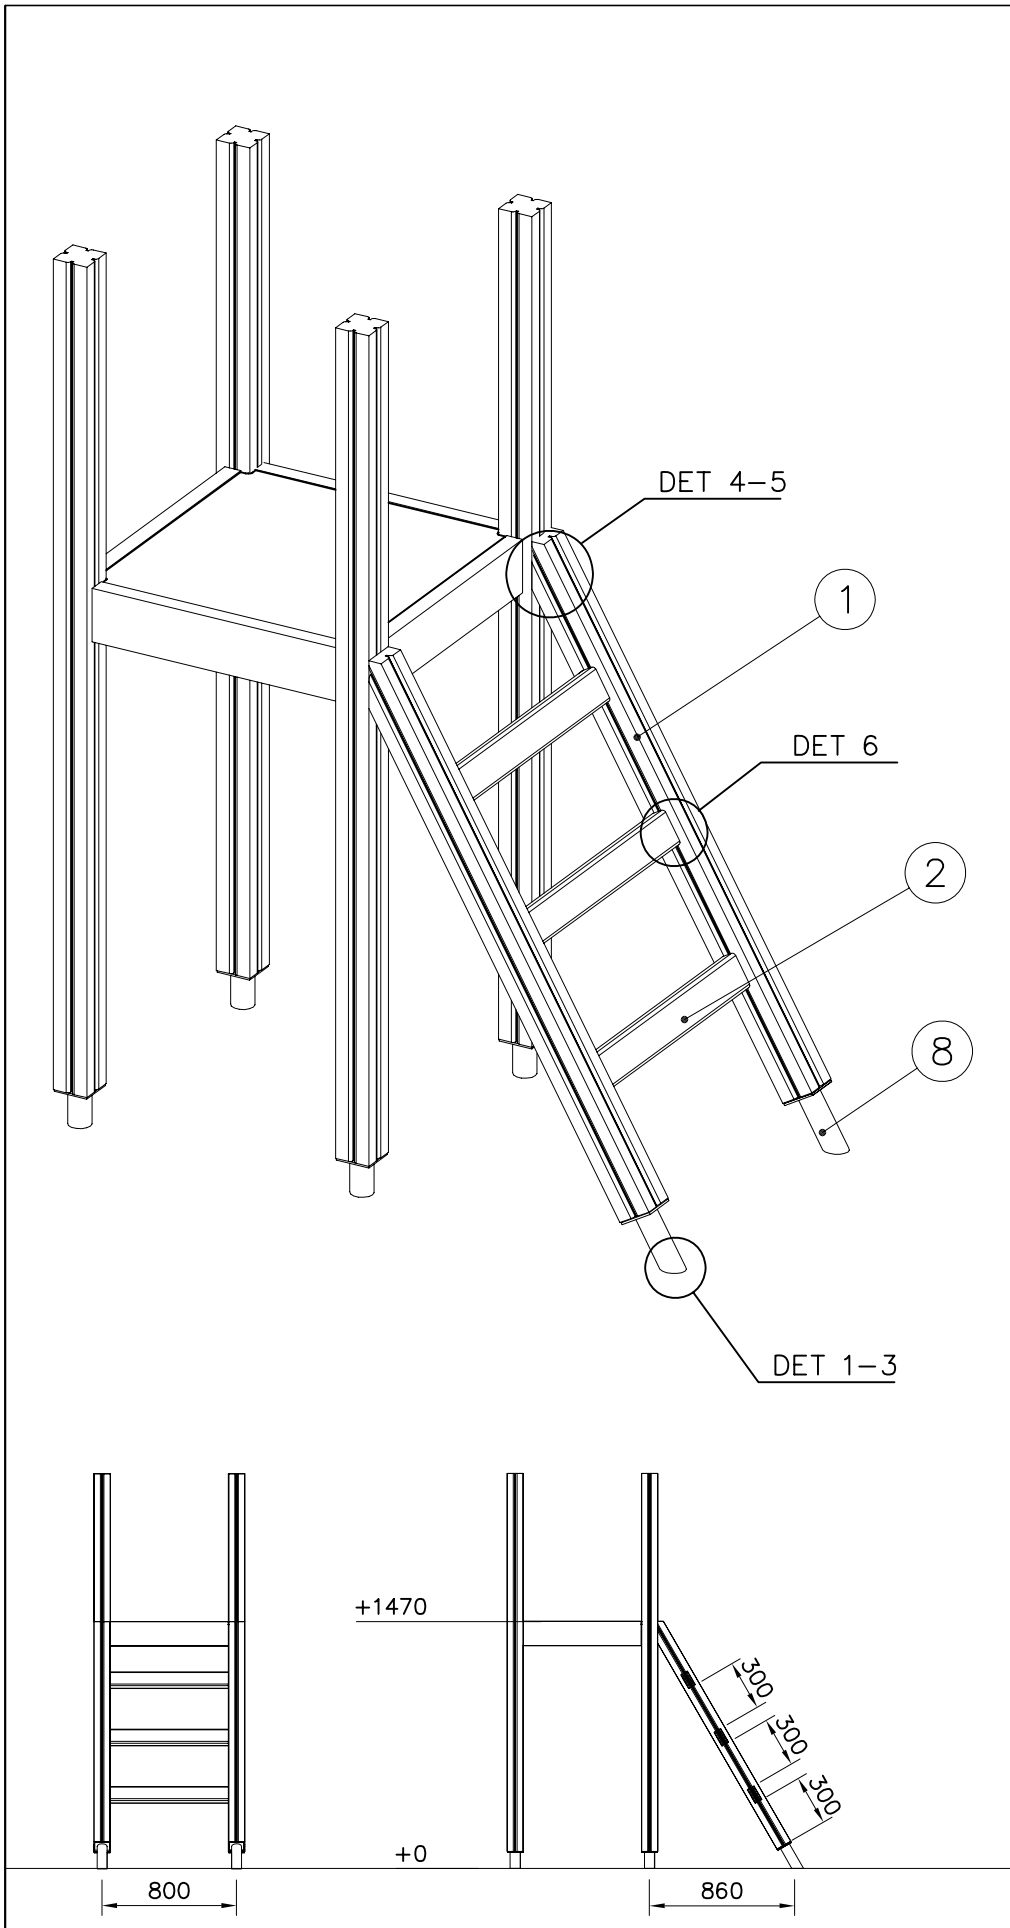

**La plaque d'informations produit est livrée sous l'une de ces 3 formes :**

**1) Plaque métallique et vis**

- Fixez la plaque à l'aide des vis.

**2) Etiquette autocollante**

- Avant de coller l'étiquette, nettoyez le composant métallique peint ou la plaque de contreplaqué, de toute saleté. La surface doit être sèche (voir image 2).
- Attention, ne pas coller l'étiquette sur une surface lamellé-collée irrégulière ou sur du bois peint.

① 703325	PCS	② 703338	PCS
	2		3
95x95x1530		45x95x724	
③ 905051	PCS	④ 905104	PCS
	16		8
∅24/8.4		M10	
⑤ 909231	PCS	⑥ 909233	PCS
	2		2
8x130		8x100	
⑦ 909238	PCS	⑧ 909511	PCS
	12		2
8x90		90x90x650	
⑨ 909519	PCS	⑩ 909637	PCS
	2		8
50x380x380		M10	
⑪ 909638	PCS	⑫ 909639	PCS
	16		8
∅20/10,5		M10x25	
	PCS		PCS
	PCS		PCS