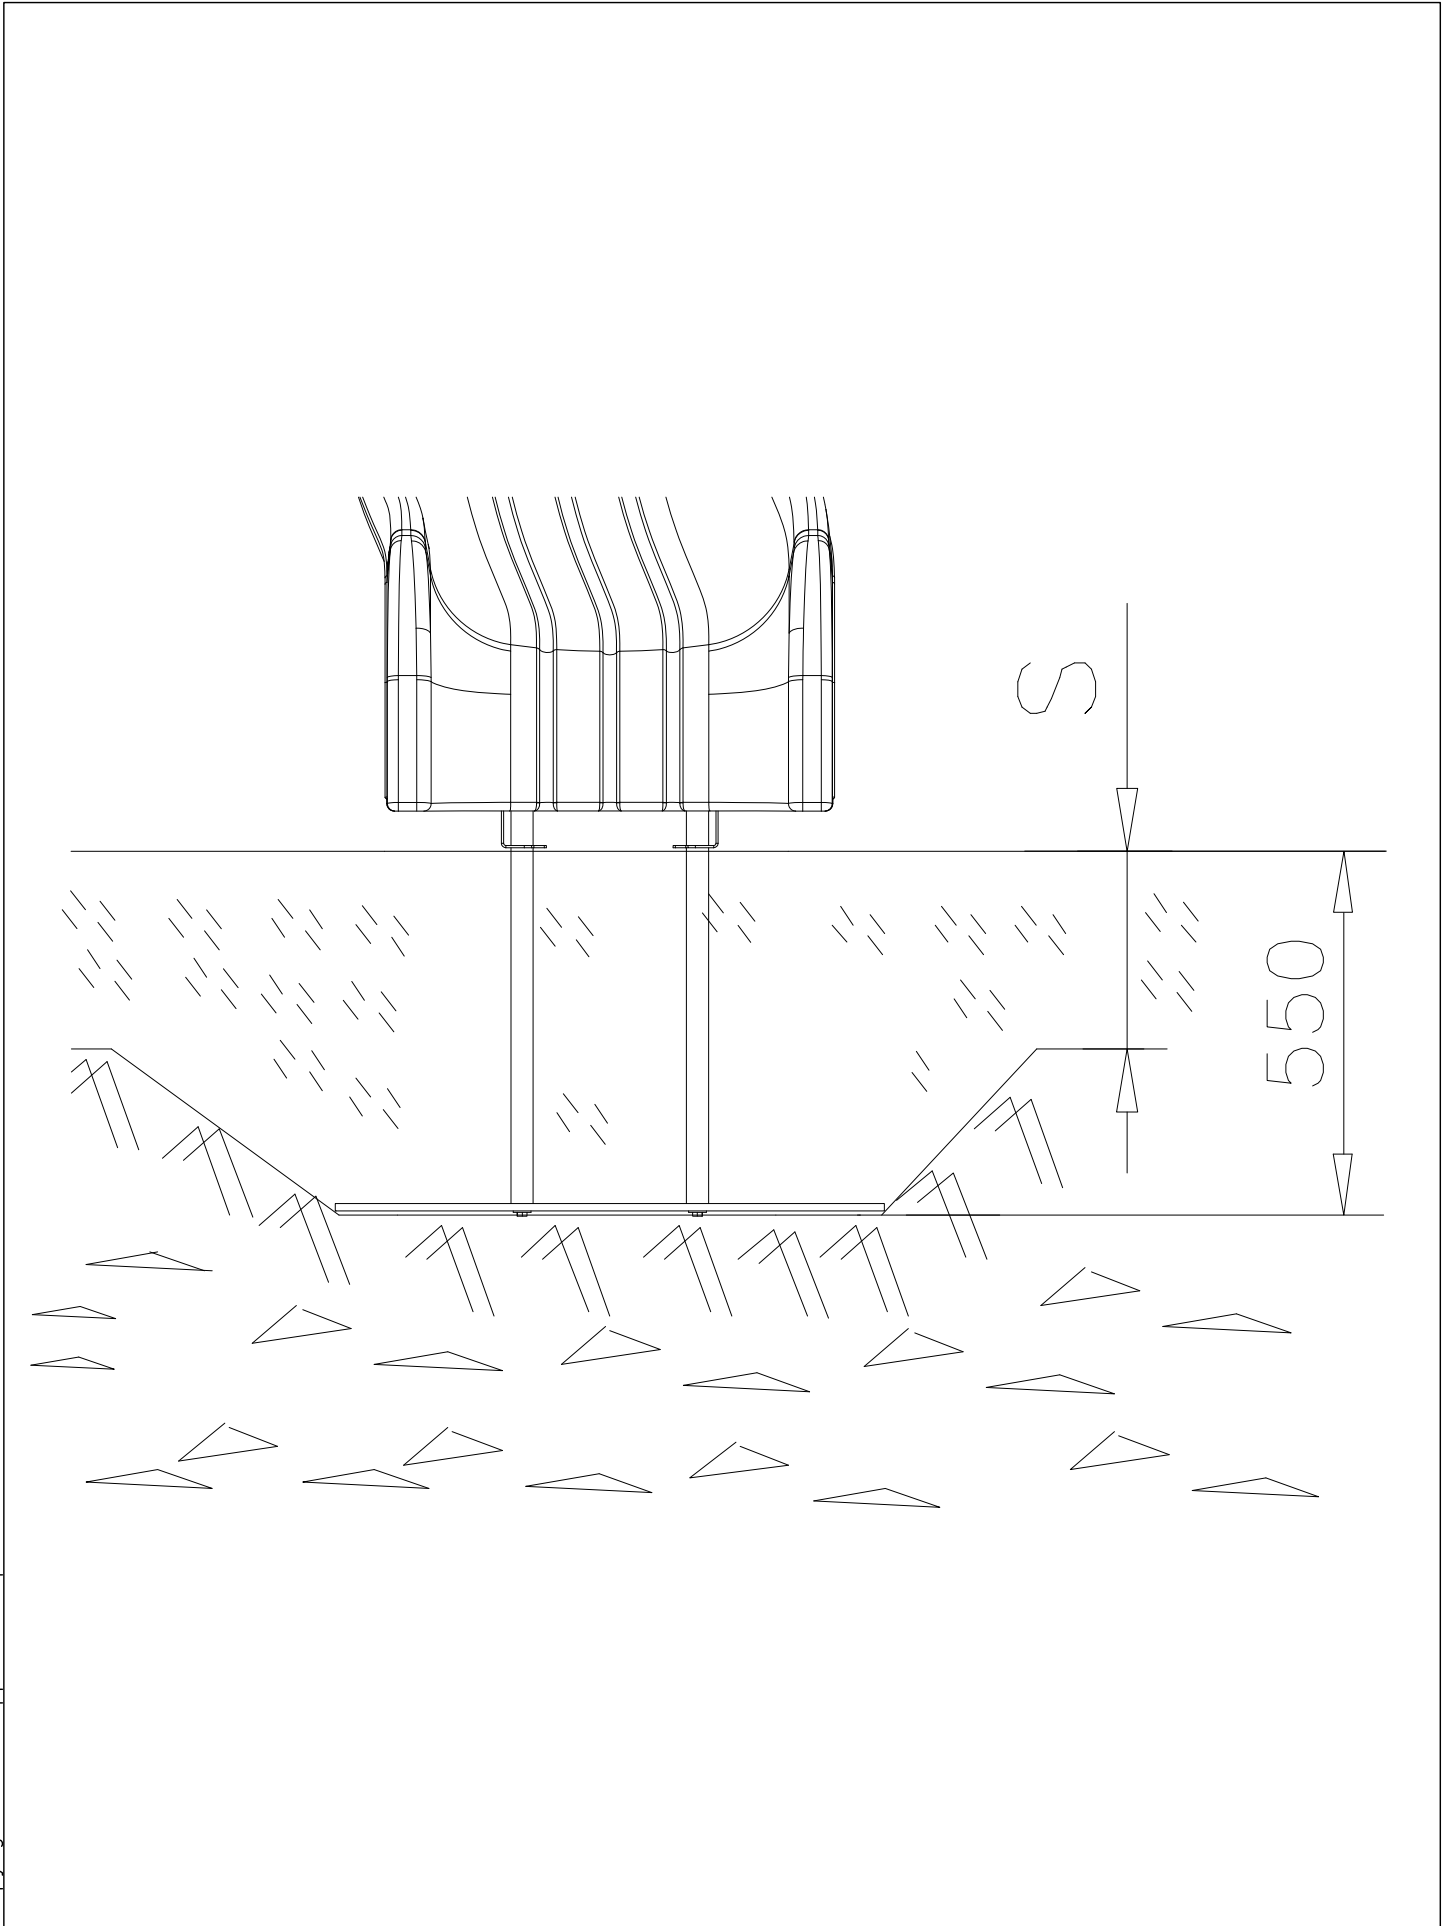

① 706746	PCS	② 909530	PCS
	1		4
45x640x701		55.9x127.5	
③ 900240	PCS	④ 980151	PCS
	4		4
Ø8x70		Ø16/8.4x1.6	
⑤ 905112	PCS		PCS
	4		
Ø22			
	PCS		PCS

WALL OPTIONS		
 706746 45x640x701	706746-605	DARK GRAY
	706746-606	GRAY
	706746-607	RED
	706746-608	BLUE
	706746-609	GREEN
	706746-610	YELLOW
	706746-611	LIME
	706746-612	FUXIA