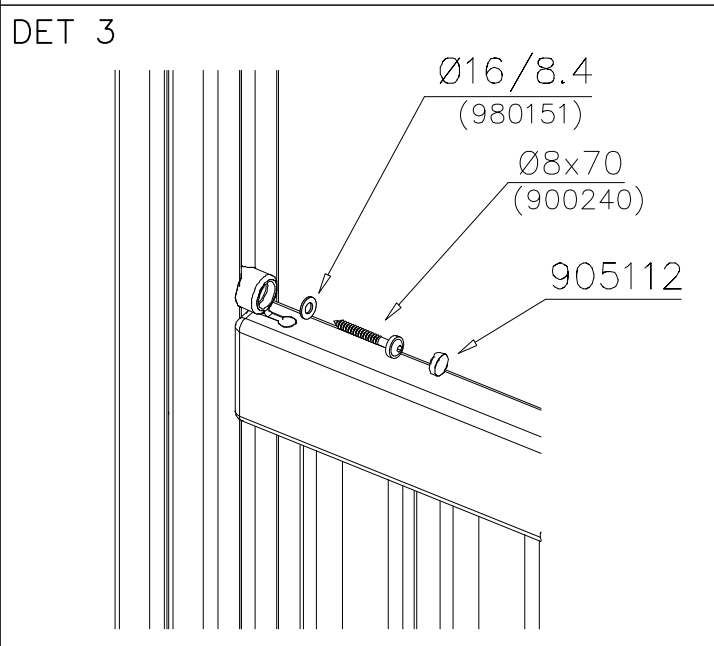

① 706746	PCS	② 909530	PCS
	1		4
45x640x701		55.9x127.5	
③ 900240	PCS	④ 980151	PCS
	4		4
Ø8x70		Ø16/8.4x1.6	
⑤ 905112	PCS		PCS
	4		
Ø22			
	PCS		PCS

WALL OPTIONS		
 706746 45x640x701	706746-605	DARK GRAY
	706746-606	GRAY
	706746-607	RED
	706746-608	BLUE
	706746-609	GREEN
	706746-610	YELLOW
	706746-611	LIME
	706746-612	FUXIA