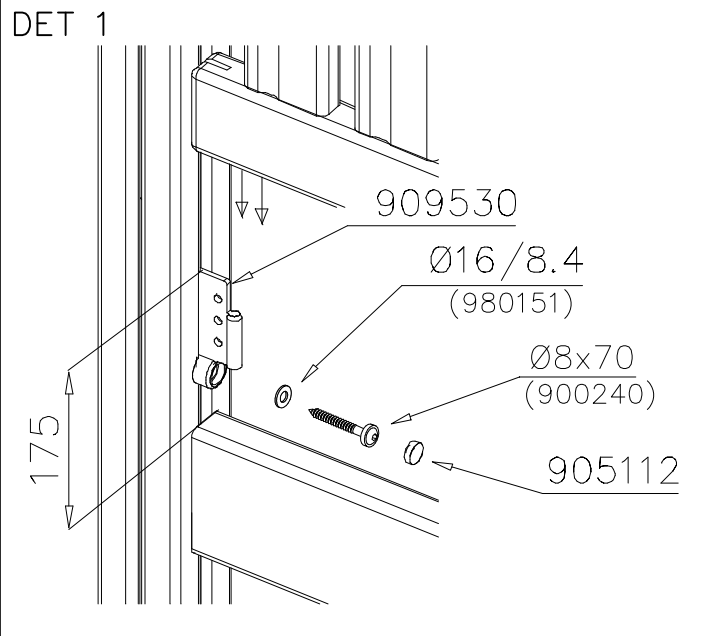

① 706746	PCS	② 909530	PCS
	1		4
45x640x701		55.9x127.5	
③ 900240	PCS	④ 980151	PCS
	4		4
Ø8x70		Ø16/8.4x1.6	
⑤ 905112	PCS		PCS
	4		
Ø22			
	PCS		PCS

WALL OPTIONS		
 706746 45x640x701	706746-605	DARK GRAY
	706746-606	GRAY
	706746-607	RED
	706746-608	BLUE
	706746-609	GREEN
	706746-610	YELLOW
	706746-611	LIME
	706746-612	FUXIA