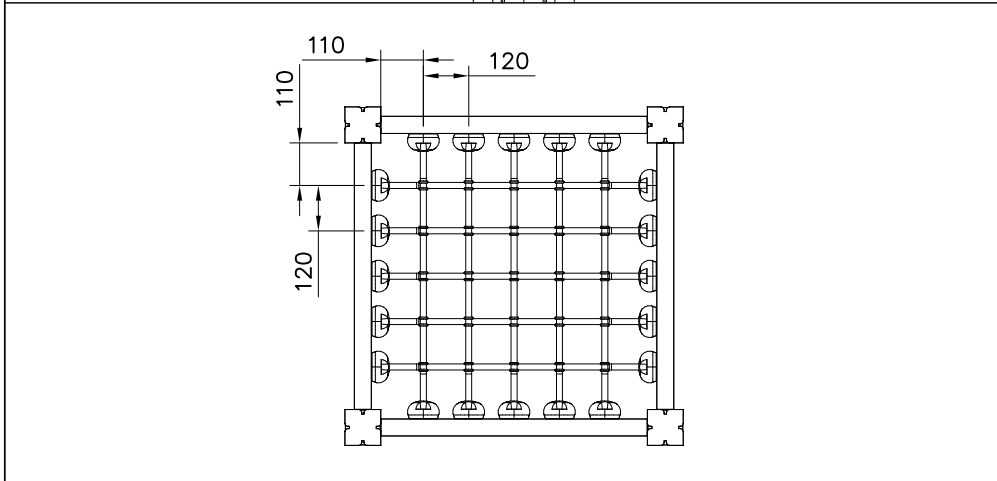

① 980123	PCS	② 909256	PCS
	40		40
Ø7x60		Ø16/8.4	
	PCS		PCS
	PCS	707590	PCS
		755x755	
	PCS		PCS
	PCS		PCS