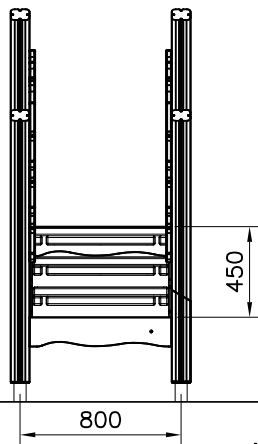

DET 7

DET 8

DET 9

① 709832	PCS	② 709332	PCS
	2		6
15x292x1360		28x160x1300	
③ 900240	PCS	④ 980107	PCS
	24		57
Ø8x70		Ø6x60	
⑤ 980123	PCS	⑥ 980128	PCS
	4		24
Ø7x60		Ø7x40	
⑦ P13581	PCS	⑧ P13582	PCS
	6		3
45x45x380		45x45x540	
⑨ P13583	PCS		PCS
	12		
45x95x672			
	PCS		PCS
	PCS		PCS
	PCS		PCS

LAPPSET® DEEP FOUNDATION

FOOT

DATE: 15.5.2018

1(1)

①	909511	PCS	②	909519	PCS
		1			1
	90x90x650			50x380x380	
③	909637	PCS	④	909638	PCS
		4			8
	M10			Ø20/10.5	
⑤	909639	PCS	⑥	905104	PCS
		4			4
	M10x25			M10	
OPTION FOOT					
①	911155	PCS			PCS
		1			
	90x90x650				