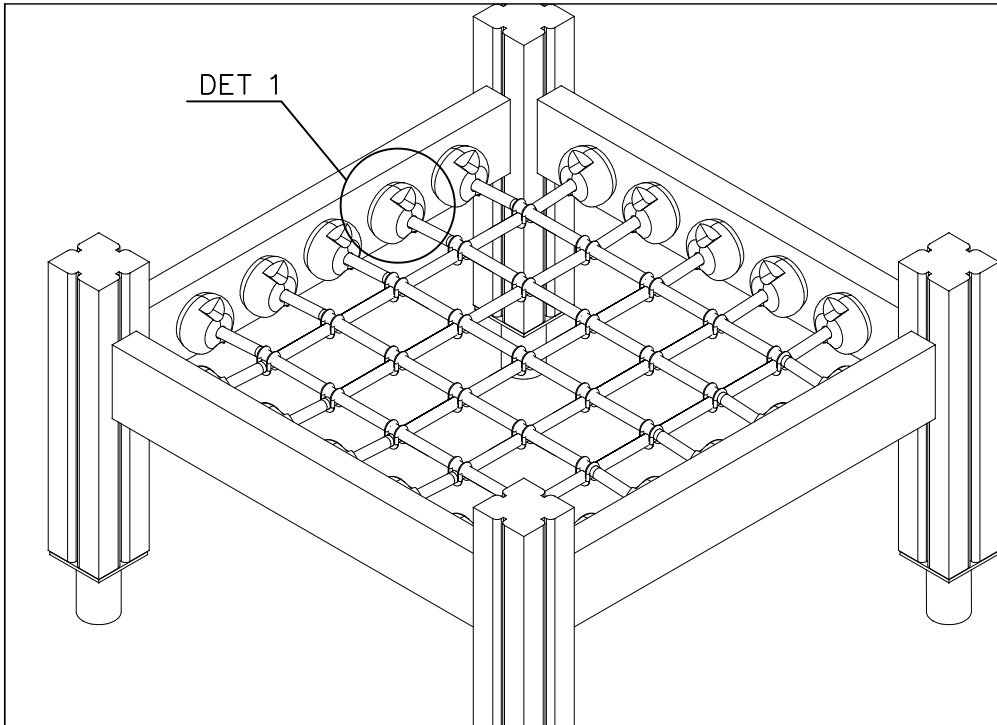

LAPPSET® DEEP FOUNDATION

FOOT

DATE: 15.5.2018

1(1)

①	909511	PCS	②	909519	PCS
		1			1
	90x90x650			50x380x380	
③	909637	PCS	④	909638	PCS
		4			8
	M10			Ø20/10.5	
⑤	909639	PCS	⑥	905104	PCS
		4			4
	M10x25			M10	
OPTION FOOT					
①	911155	PCS			PCS
		1			
	90x90x650				