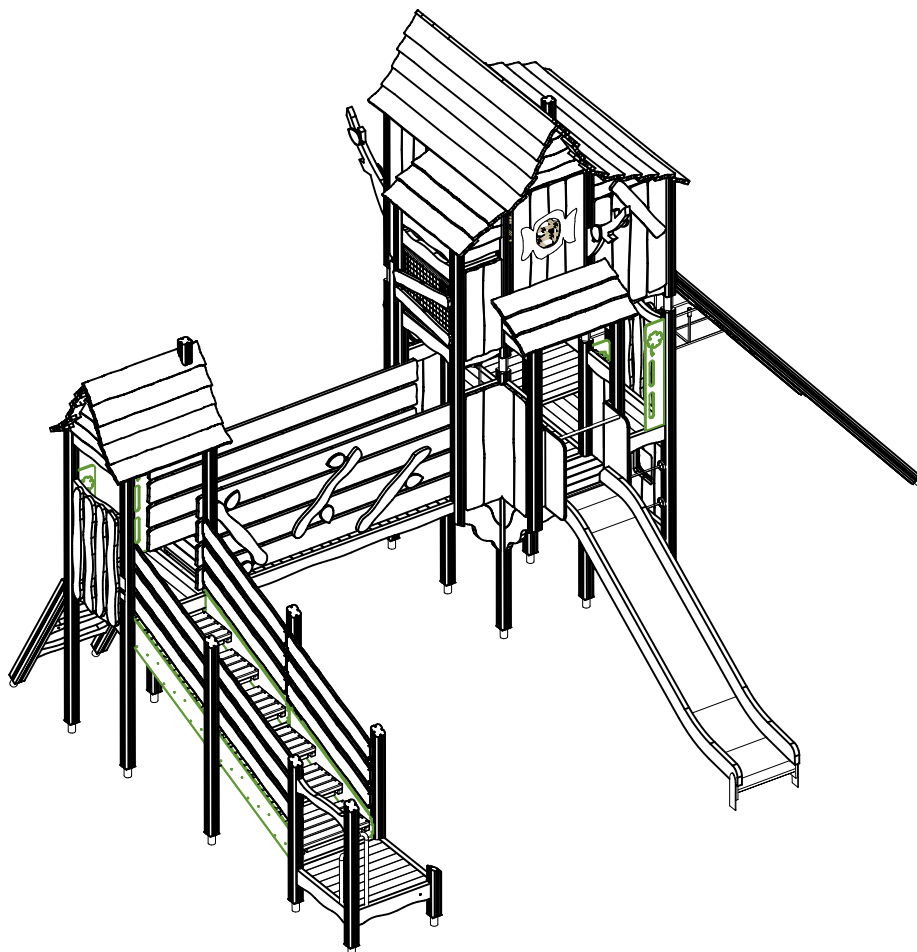

LAPPSET®

FLORA

ASENNUSOHJE
MONTERINGSANSVISNING
INSTALLATION INSTRUCTION
AUFBAUANLEITUNG
NOTICE D'INSTALLATION

DATE: 26.4.2024

US175527

DATE: 26.4.2024

702286  65x65	PCS 1	702339  118x78	PCS 1	705211  L=724	PCS 48	705214  45x145x724	PCS 2	705227  93x93x2850	PCS 1	705239  93x93x2850	PCS 4
705258  FASTENER KIT	PCS 7	705382  L 450	PCS 1	706443  32x45x702	PCS 2	706531  FASTENER KIT	PCS 16	707588  FASTENER KIT	PCS 2	707590-303  FASTENER KIT	PCS 2
707732  FASTENER KIT	PCS 2	708370  28x200x1100	PCS 6	708372  28x200x2000	PCS 13	708374  690x704	PCS 3	708407  93x93x200	PCS 3	708469  93x93x200	PCS 1
708472 	PCS 1	708473 	PCS 1	708474 	PCS 2	708595  28x700x1100	PCS 1	708645 	PCS 2	708670 	PCS 2
708681  68x385x725	PCS 1	708691  28x700x1100	PCS 2	708696  68x385x725	PCS 2	708700  700x1400	PCS 2	708709  32x400x840	PCS 2	708710 	PCS 4
708746  L 724	PCS 4	708756-303  1510x1800	PCS 1	708767  45x145x1505	PCS 1	708879  705x940	PCS 1	708882  8-BOLTS 93x93x2450	PCS 9	708883  93x93x3670	PCS 2
708884  45x374x591	PCS 2	708885  45x374x591	PCS 2	708896  28x200x2000	PCS 1	708898  28x200x2000	PCS 1	708901-614  FASTENER KIT	PCS 1	708905  93x93x1846	PCS 2