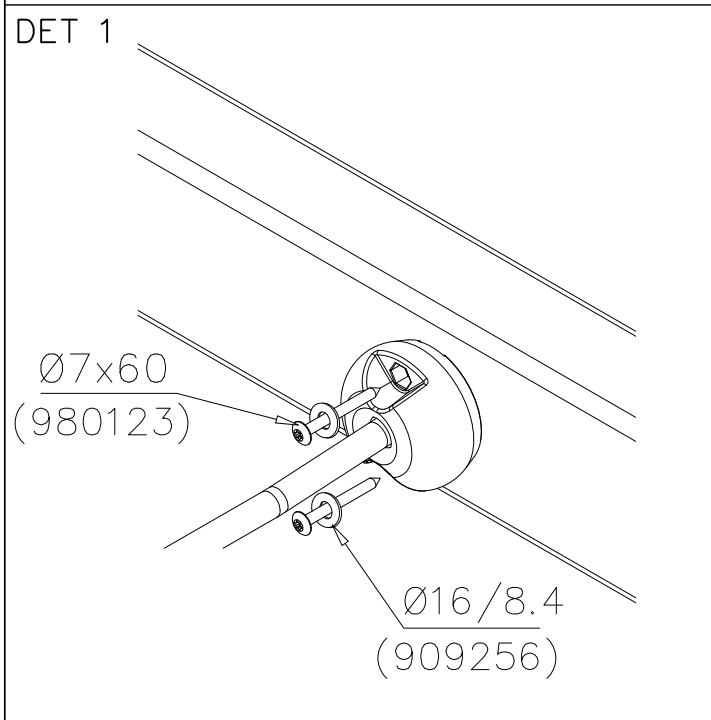

① 980123	PCS	② 909256	PCS
	40		40
Ø7x60		Ø16/8.4	
	PCS		PCS
	PCS	707590	PCS
		755x755	
	PCS		PCS
	PCS		PCS