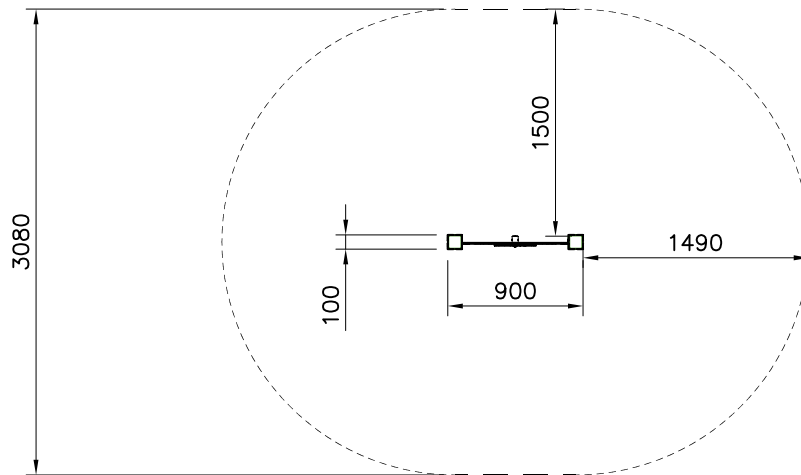

----- Falling Space 9.9 m²

----- Falling Space 13.9 m²

DET 1 			
--	--	--	--

Osat:

- P14572
- P14573
- P14574
- P14575
- P14576

Kiinnitetään ympäri leikkipuistoa
välineiden tolppiin.

Tuotekyltti tulee tuotteen mukana yhdellä seuraavista tavoista:

1) Metallinen tuotekyltti ja kiinnitysruuvit

- Kiinnitä tuotekyltti ruuveilla tolppaan noin 2 metrin korkeuteen kuvan 1 mukaisesti.

2) Tuotekylttitarra

- Puhdista maalattu metalli- tai vaneripinta pölystä ja kosteudesta. Liimaa tarra kuvan 2 mukaisesti.
- Huom. Älä kiinnitä tarraa karheapintaiseen laminaattiin tai maalattuun puuhun.