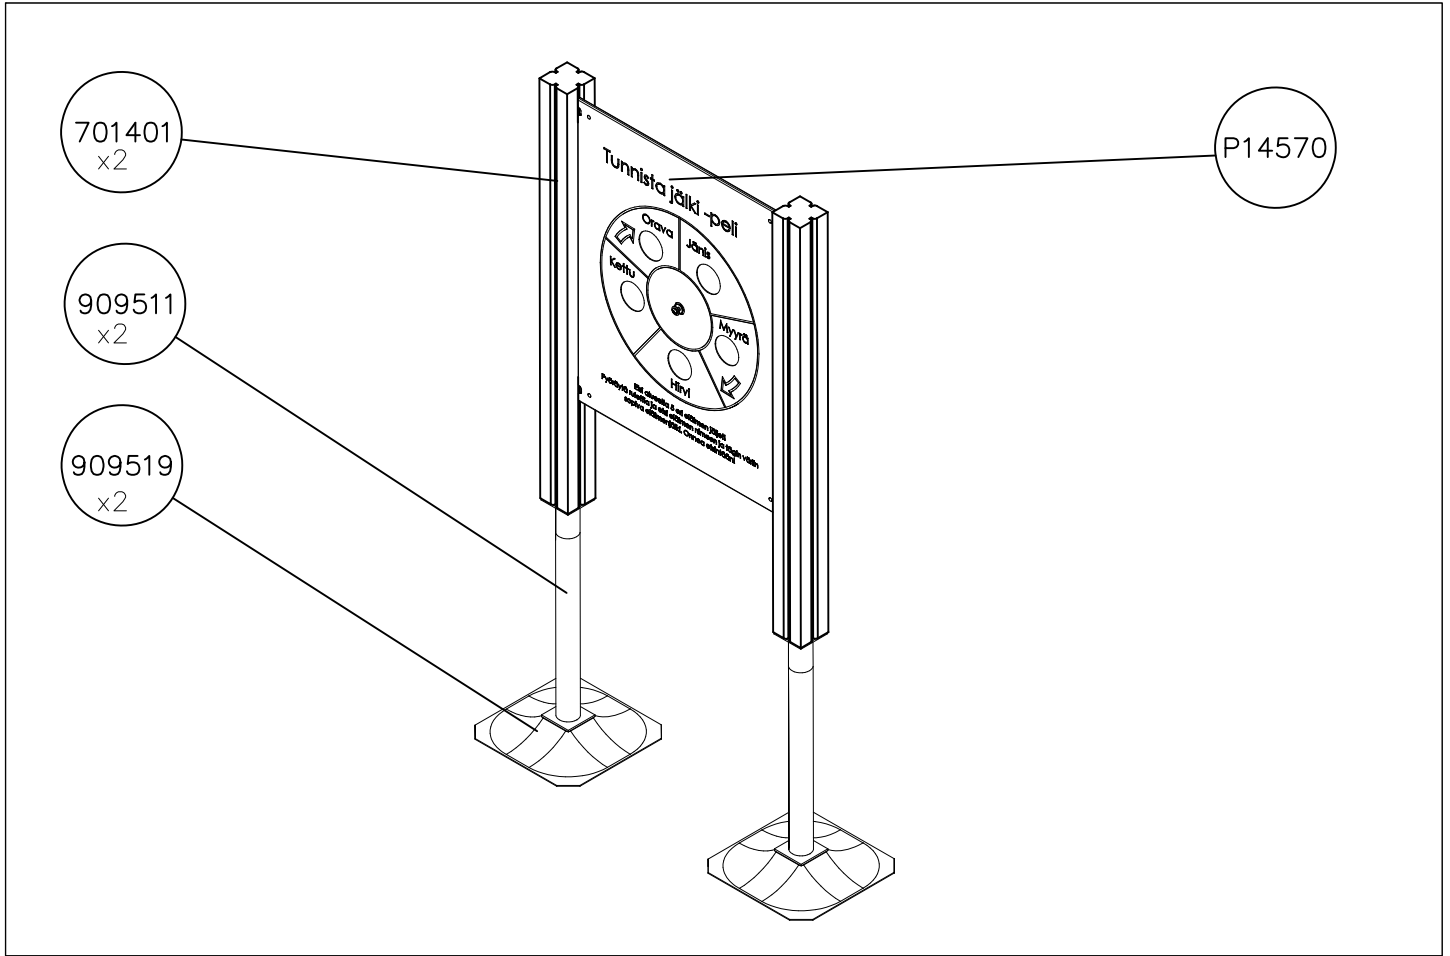

----- Falling Space 9.9 m²

----- Falling Space 13.9 m²

DET 1 			
--	--	--	--

Osat:

- P14572
- P14573
- P14574
- P14575
- P14576

Kiinnitetään ympäri leikkipuistoa
välineiden tolppiin.

Tuotekyltti tulee tuotteen mukana yhdellä seuraavista tavoista:

1) Metallinen tuotekyltti ja kiinnitysruuvit

- Kiinnitä tuotekyltti ruuveilla tolppaan noin 2 metrin korkeuteen kuvan 1 mukaisesti.

2) Tuotekylttitarra

- Puhdista maalattu metalli- tai vaneripinta pölystä ja kosteudesta. Liimaa tarra kuvan 2 mukaisesti.
- Huom. Älä kiinnitä tarraa karheapintaiseen laminaattiin tai maalattuun puuhun.

Product label is delivered by one of following ways:

1) Metal product label and screws

- Fasten the label with screws.

2) Label sticker

- Clean the painted metal or plywood surface from dirt and moisture. Fasten the sticker as shown in the figure 2.
- Note. Do not attach the sticker to rough surfaced laminate or painted wood.

La plaque d'informations produit est livrée sous l'une de ces 3 formes :

1) Plaque métallique et vis

- Fixez la plaque à l'aide des vis.

2) Etiquette autocollante

- Avant de coller l'étiquette, nettoyez le composant métallique peint ou la plaque de contreplaqué, de toute saleté. La surface doit être sèche (voir image 2).
- Attention, ne pas coller l'étiquette sur une surface lamellé-collée irrégulière ou sur du bois peint.