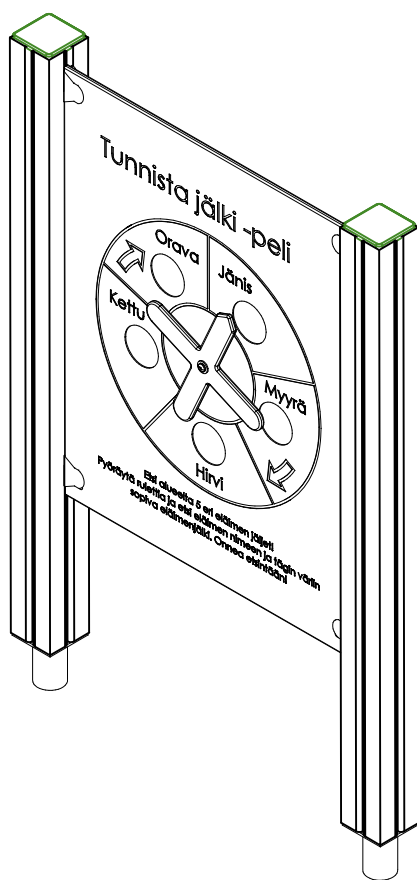

----- Falling Space 9.9 m²

----- Falling Space 13.9 m²

DET 1 			
--	--	--	--

Osat:

- P14572
- P14573
- P14574
- P14575
- P14576

Kiinnitetään ympäri leikkipuistoa
välineiden tolppiin.

Tuotekyltti tulee tuotteen mukana yhdellä seuraavista tavoista:

1) Metallinen tuotekyltti ja kiinnitysruuvit

- Kiinnitä tuotekyltti ruuveilla tolppaan noin 2 metrin korkeuteen kuvan 1 mukaisesti.

2) Tuotekylttitarra

- Puhdista maalattu metalli- tai vaneripinta pölystä ja kosteudesta. Liimaa tarra kuvan 2 mukaisesti.
- Huom. Älä kiinnitä tarraa karheapintaiseen laminaattiin tai maalattuun puuhun.

Vår produktmärkning levereras på ett av följande sätt:

1) Produktskylt i metall

- Fäst skylten med de medföljande skruvarna

2) Självhäftande produktetikett

- Rengör den pulverlackerade metallytan eller laminatyten så att den blir fri från smuts och fukt. Fäst etiketten enligt fig. 2.
- Obs! Fäst ej etiketten på detaljer med skrovlig yta eller på målat trä.

La plaque d'informations produit est livrée sous l'une de ces 3 formes :

1) Plaque métallique et vis

- Fixez la plaque à l'aide des vis.

2) Etiquette autocollante

- Avant de coller l'étiquette, nettoyez le composant métallique peint ou la plaque de contreplaqué, de toute saleté. La surface doit être sèche (voir image 2).
- Attention, ne pas coller l'étiquette sur une surface lamellé-collée irrégulière ou sur du bois peint.