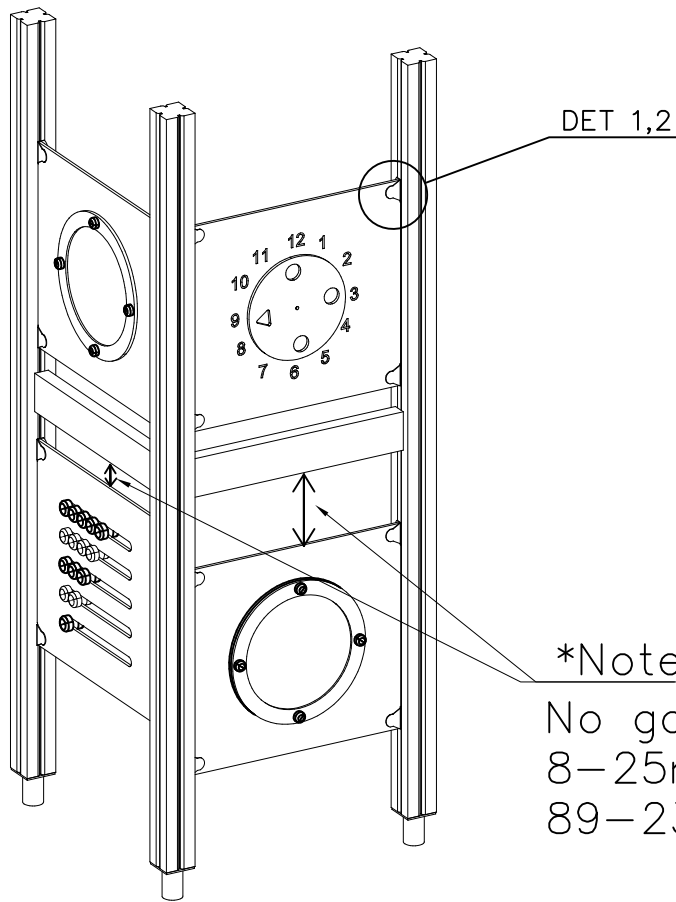

La plaque d'informations produit est livrée sous l'une de ces 3 formes :

1) Plaque métallique et vis

- Fixez la plaque à l'aide des vis.

2) Etiquette autocollante

- Avant de coller l'étiquette, nettoyez le composant métallique peint ou la plaque de contreplaqué, de toute saleté. La surface doit être sèche (voir image 2).
- Attention, ne pas coller l'étiquette sur une surface lamellé-collée irrégulière ou sur du bois peint.

DATE: 15.5.2018

1(1)

①	909511	PCS	②	909519	PCS
		1			1
	90x90x650			50x380x380	

③	909637	PCS	④	909638	PCS
		4			8
	M10			Ø20/10.5	

⑤	909639	PCS	⑥	905104	PCS
		4			4
	M10x25			M10	

OPTION FOOT

①	911155	PCS			PCS
		1			
	90x90x650				

① 903176	PCS	② 909850	PCS
	4		4
		M8x25	
③ 909256	PCS	④ 909633	PCS
	8		4
Ø16/8.4x1.6		M8	
⑤ 980123	PCS		PCS
	4		
Ø7x60			

*Note:

No gaps between:
8–25mm
89–230mm

COLOR OPTIONS

-701	BLUE
-702	YELLOW
-703	LIME
-704	DARK GRAY
-705	LIGHT GRAY
-706	RED
-707	GREEN
-708	FUXIA