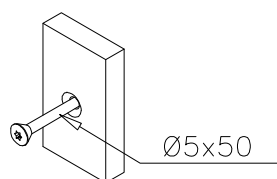

----- Falling Space 9.9 m²

----- Falling Space 13.9 m²

DET 1 			
--	--	--	--

Osat:

- P14572
- P14573
- P14574
- P14575
- P14576

Kiinnitetään ympäri leikkipuistoa
välineiden tolppiin.

Tuotekyltti tulee tuotteen mukana yhdellä seuraavista tavoista:

1) Metallinen tuotekyltti ja kiinnitysruuvit

- Kiinnitä tuotekyltti ruuveilla tolppaan noin 2 metrin korkeuteen kuvan 1 mukaisesti.

2) Tuotekylttitarra

- Puhdista maalattu metalli- tai vaneripinta pölystä ja kosteudesta. Liimaa tarra kuvan 2 mukaisesti.
- Huom. Älä kiinnitä tarraa karheapintaiseen laminaattiin tai maalattuun puuhun.