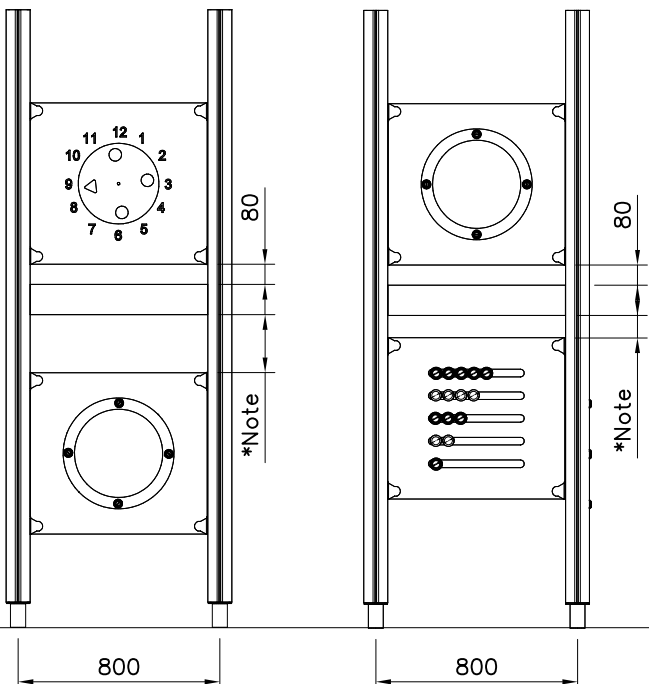

DATE: 15.5.2018

1(1)

①	909511	PCS	②	909519	PCS
		1			1
	90x90x650			50x380x380	

③	909637	PCS	④	909638	PCS
		4			8
	M10			Ø20/10.5	

⑤	909639	PCS	⑥	905104	PCS
		4			4
	M10x25			M10	

OPTION FOOT

①	911155	PCS			PCS
		1			
	90x90x650				

① 903176	PCS	② 909850	PCS
	4		4
		M8x25	
③ 909256	PCS	④ 909633	PCS
	8		4
Ø16/8.4x1.6		M8	
⑤ 980123	PCS		PCS
	4		
Ø7x60			

*Note:

No gaps between:
8–25mm
89–230mm

COLOR OPTIONS

-701	BLUE
-702	YELLOW
-703	LIME
-704	DARK GRAY
-705	LIGHT GRAY
-706	RED
-707	GREEN
-708	FUXIA