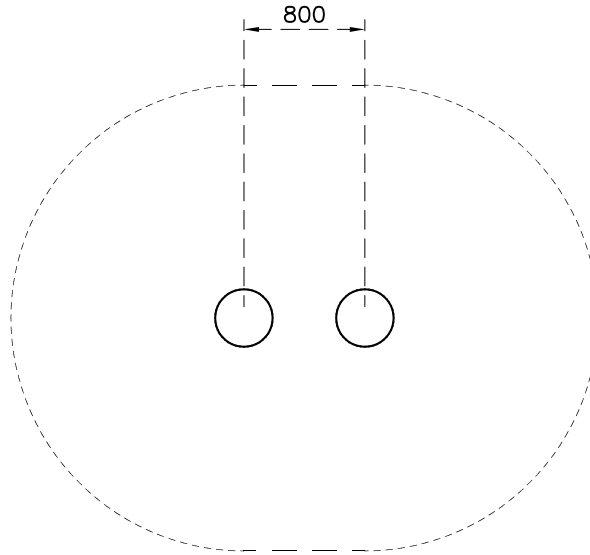

LAPPSET®

FINNO

ASENNUSOHJE
MONTERINGSANSVISNING
INSTALLATION INSTRUCTION
AUFBAUANLEITUNG
NOTICE D'INSTALLATION

DATE: 11.5.2020

Q14742

DATE: 12.5.2020

701401-603	PCS	702286	PCS	706481-707	PCS	706531	PCS	706778	PCS	902270	PCS
	2		1		2		2		1		10
L 1250		65x65		83x83x10						Ø5x50	
909511	PCS	909519	PCS	980107	PCS	980114	PCS	P14570	PCS	P14572	PCS
	2		2		4		4		1		1
90x90x650		50x380x380		Ø6x60		Ø4x20				10x80x100	
P14573	PCS	P14574	PCS	P14575	PCS	P14576	PCS		PCS		PCS
	1		1		1		1				
10x80x100		10x80x100		10x80x100		10x80x100					
	PCS		PCS		PCS		PCS		PCS		PCS
	PCS		PCS		PCS		PCS		PCS		PCS
	PCS		PCS		PCS		PCS		PCS		PCS

----- Falling Space 9.9 m²

----- Falling Space 13.9 m²

DET 1 			
--	--	--	--

Osat:

- P14572
- P14573
- P14574
- P14575
- P14576

Kiinnitetään ympäri leikkipuistoa
välineiden tolppiin.

Tuotekyltti tulee tuotteen mukana yhdellä seuraavista tavoista:

1) Metallinen tuotekyltti ja kiinnitysruuvit

- Kiinnitä tuotekyltti ruuveilla tolppaan noin 2 metrin korkeuteen kuvan 1 mukaisesti.

2) Tuotekylttitarra

- Puhdista maalattu metalli- tai vaneripinta pölystä ja kosteudesta. Liimaa tarra kuvan 2 mukaisesti.
- Huom. Älä kiinnitä tarraa karheapintaiseen laminaattiin tai maalattuun puuhun.