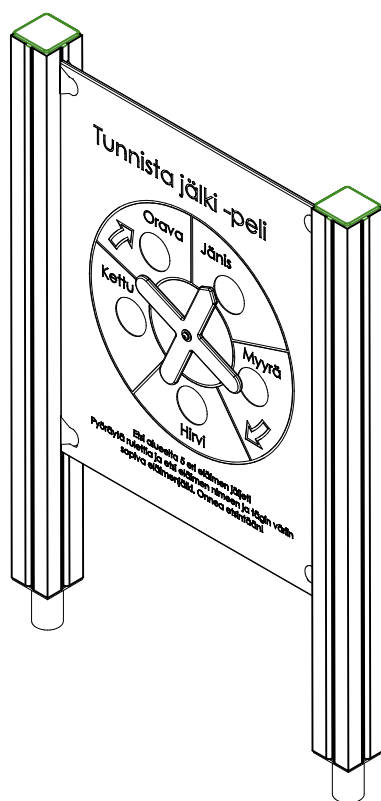

LAPPSET®

FINNO

ASENNUSOHJE
MONTERINGSANSVISNING
INSTALLATION INSTRUCTION
AUFBAUANLEITUNG
NOTICE D'INSTALLATION

DATE: 11.5.2020

Q14742

DATE: 12.5.2020

701401-603	PCS	702286	PCS	706481-707	PCS	706531	PCS	706778	PCS	902270	PCS
	2		1		2		2		1		10
L 1250		65x65		83x83x10						Ø5x50	
909511	PCS	909519	PCS	980107	PCS	980114	PCS	P14570	PCS	P14572	PCS
	2		2		4		4		1		1
90x90x650		50x380x380		Ø6x60		Ø4x20				10x80x100	
P14573	PCS	P14574	PCS	P14575	PCS	P14576	PCS		PCS		PCS
	1		1		1		1				
10x80x100		10x80x100		10x80x100		10x80x100					
	PCS		PCS		PCS		PCS		PCS		PCS
	PCS		PCS		PCS		PCS		PCS		PCS
	PCS		PCS		PCS		PCS		PCS		PCS

----- Falling Space 9.9 m²

----- Falling Space 13.9 m²

DET 1 			
--	--	--	--

Osat:

- P14572
- P14573
- P14574
- P14575
- P14576

Kiinnitetään ympäri leikkipuistoa
välineiden tolppiin.

Tuotekyltti tulee tuotteen mukana yhdellä seuraavista tavoista:

1) Metallinen tuotekyltti ja kiinnitysruuvit

- Kiinnitä tuotekyltti ruuveilla tolppaan noin 2 metrin korkeuteen kuvan 1 mukaisesti.

2) Tuotekylttitarra

- Puhdista maalattu metalli- tai vaneripinta pölystä ja kosteudesta. Liimaa tarra kuvan 2 mukaisesti.
- Huom. Älä kiinnitä tarraa karheapintaiseen laminaattiin tai maalattuun puuhun.

La plaque d'informations produit est livrée sous l'une de ces 3 formes :

1) Plaque métallique et vis

- Fixez la plaque à l'aide des vis.

2) Etiquette autocollante

- Avant de coller l'étiquette, nettoyez le composant métallique peint ou la plaque de contreplaqué, de toute saleté. La surface doit être sèche (voir image 2).
- Attention, ne pas coller l'étiquette sur une surface lamellé-collée irrégulière ou sur du bois peint.