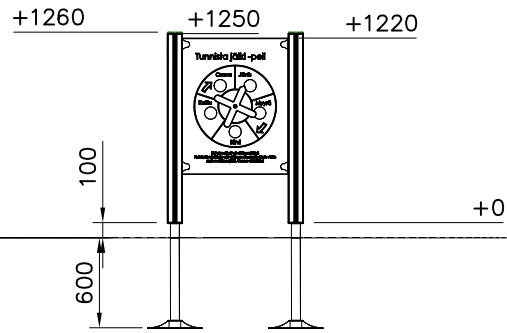

LAPPSET®

FINNO

ASENNUSOHJE
MONTERINGSANSVISNING
INSTALLATION INSTRUCTION
AUFBAUANLEITUNG
NOTICE D'INSTALLATION

DATE: 11.5.2020

Q14742

DATE: 12.5.2020

701401-603	PCS	702286	PCS	706481-707	PCS	706531	PCS	706778	PCS	902270	PCS
	2		1		2		2		1		10
L 1250		65x65		83x83x10						Ø5x50	
909511	PCS	909519	PCS	980107	PCS	980114	PCS	P14570	PCS	P14572	PCS
	2		2		4		4		1		1
90x90x650		50x380x380		Ø6x60		Ø4x20				10x80x100	
P14573	PCS	P14574	PCS	P14575	PCS	P14576	PCS		PCS		PCS
	1		1		1		1				
10x80x100		10x80x100		10x80x100		10x80x100					
	PCS		PCS		PCS		PCS		PCS		PCS
	PCS		PCS		PCS		PCS		PCS		PCS
	PCS		PCS		PCS		PCS		PCS		PCS

----- Falling Space 9.9 m²

----- Falling Space 13.9 m²

DET 1 			
--	--	--	--

Osat:

- P14572
- P14573
- P14574
- P14575
- P14576

Kiinnitetään ympäri leikkipuistoa
välineiden tolppiin.

Tuotekyltti tulee tuotteen mukana yhdellä seuraavista tavoista:

1) Metallinen tuotekyltti ja kiinnitysruuvit

- Kiinnitä tuotekyltti ruuveilla tolppaan noin 2 metrin korkeuteen kuvan 1 mukaisesti.

2) Tuotekylttitarra

- Puhdista maalattu metalli- tai vaneripinta pölystä ja kosteudesta. Liimaa tarra kuvan 2 mukaisesti.
- Huom. Älä kiinnitä tarraa karheapintaiseen laminaattiin tai maalattuun puuhun.

La plaque d'informations produit est livrée sous l'une de ces 3 formes :

1) Plaque métallique et vis

- Fixez la plaque à l'aide des vis.

2) Etiquette autocollante

- Avant de coller l'étiquette, nettoyez le composant métallique peint ou la plaque de contreplaqué, de toute saleté. La surface doit être sèche (voir image 2).
- Attention, ne pas coller l'étiquette sur une surface lamellé-collée irrégulière ou sur du bois peint.