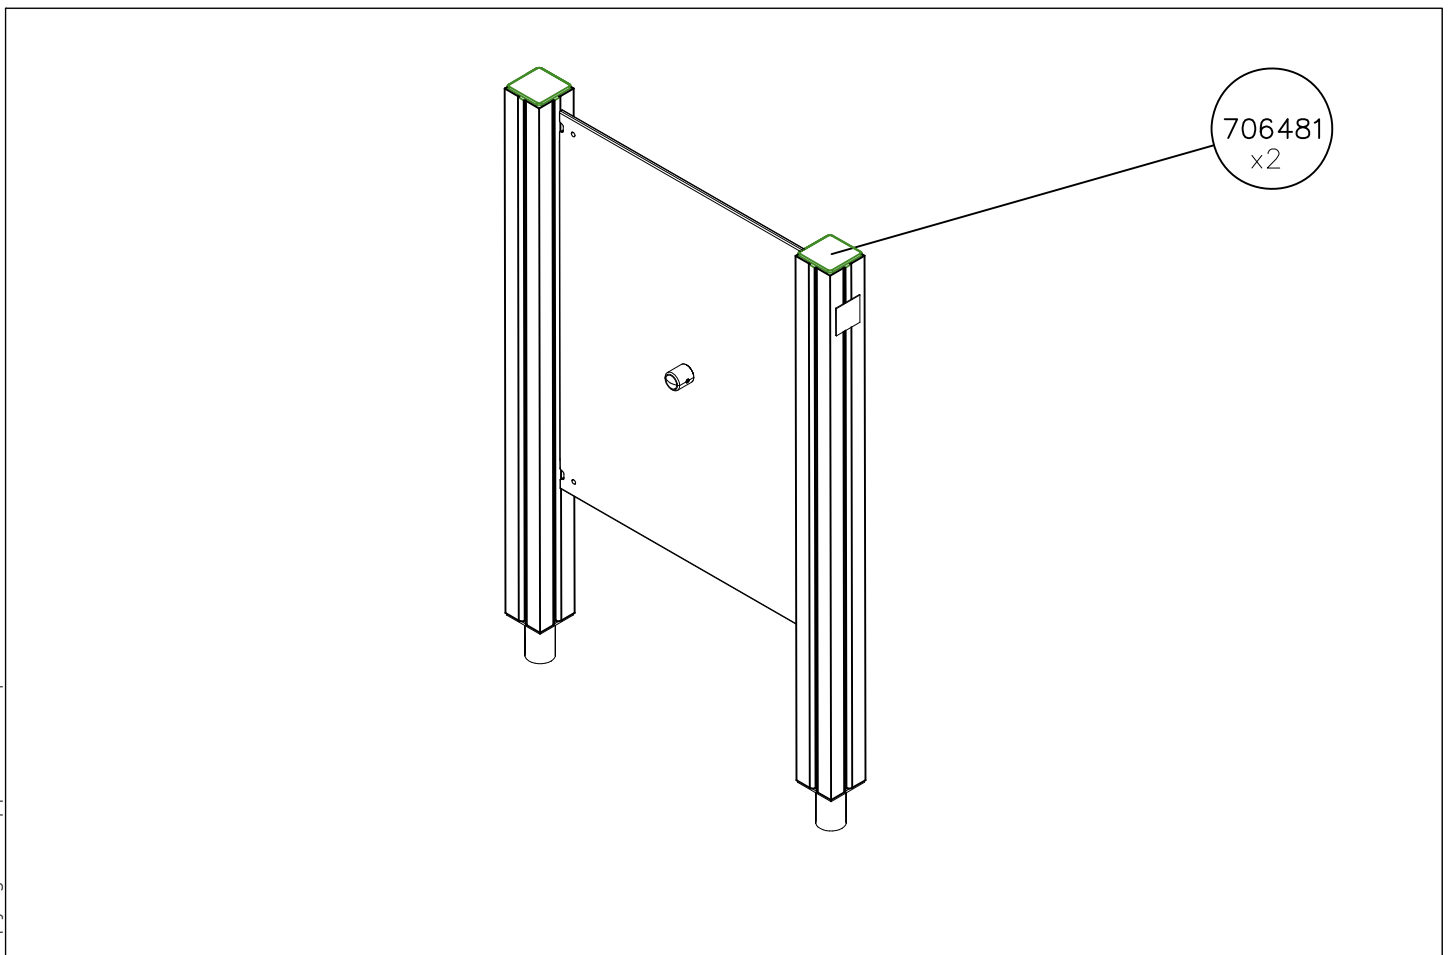

----- Falling Space 9.9 m²

----- Falling Space 13.9 m²

DET 1 			
--	--	--	--

Osat:

- P14572
- P14573
- P14574
- P14575
- P14576

Kiinnitetään ympäri leikkipuistoa
välineiden tolppiin.

Tuotekyltti tulee tuotteen mukana yhdellä seuraavista tavoista:

1) Metallinen tuotekyltti ja kiinnitysruuvit

- Kiinnitä tuotekyltti ruuveilla tolppaan noin 2 metrin korkeuteen kuvan 1 mukaisesti.

2) Tuotekylttitarra

- Puhdista maalattu metalli- tai vaneripinta pölystä ja kosteudesta. Liimaa tarra kuvan 2 mukaisesti.
- Huom. Älä kiinnitä tarraa karheapintaiseen laminaattiin tai maalattuun puuhun.