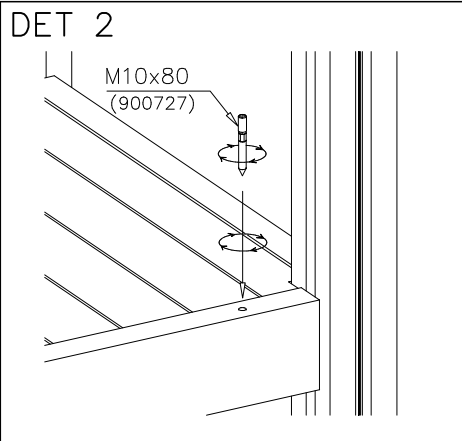

### WALL OPTIONS

706744	706744	DARK GRAY
--------	--------	-----------

15x145x380

① 900240	PCS	② 900727	PCS
	1		1
Ø8x70		M10x80	
	PCS		PCS
③ 907688	PCS	③ 907701	PCS
	1		1
765		545	
	PCS		PCS
	PCS		PCS
	PCS		PCS
	PCS		PCS