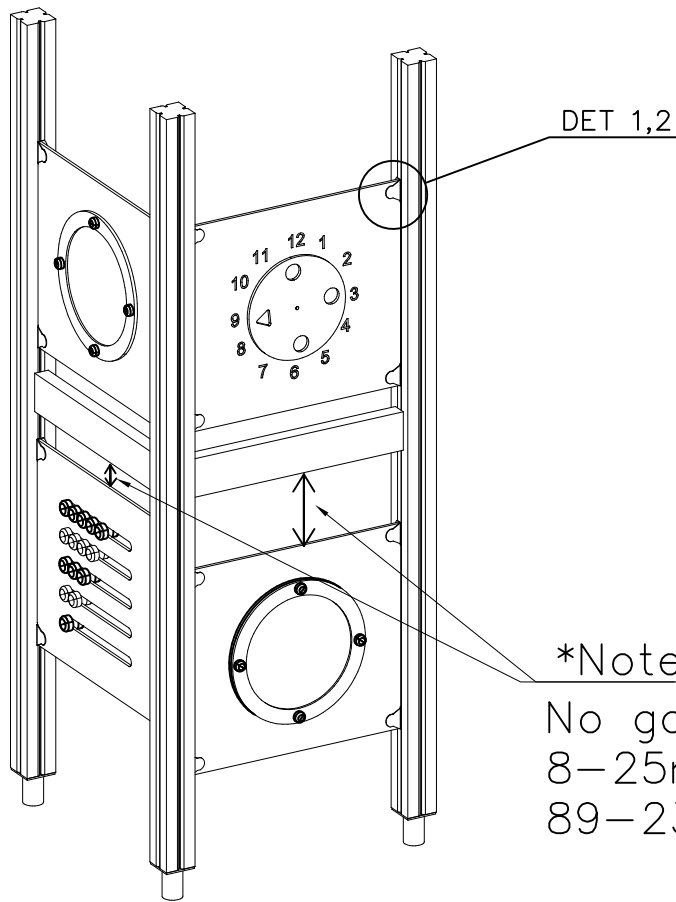

### OPTIONS

	-301	BLUE
	-302	RED
	-303	BEIGE
	-304	GRAY
	-305	BLACK
	-306	YELLOW

DET 1

DET 2

DET 3

① 903176	PCS	② 909850	PCS
	4		4
		M8x25	
③ 909256	PCS	④ 909633	PCS
	8		4
Ø16/8.4x1.6		M8	
⑤ 980123	PCS		PCS
	4		
Ø7x60			