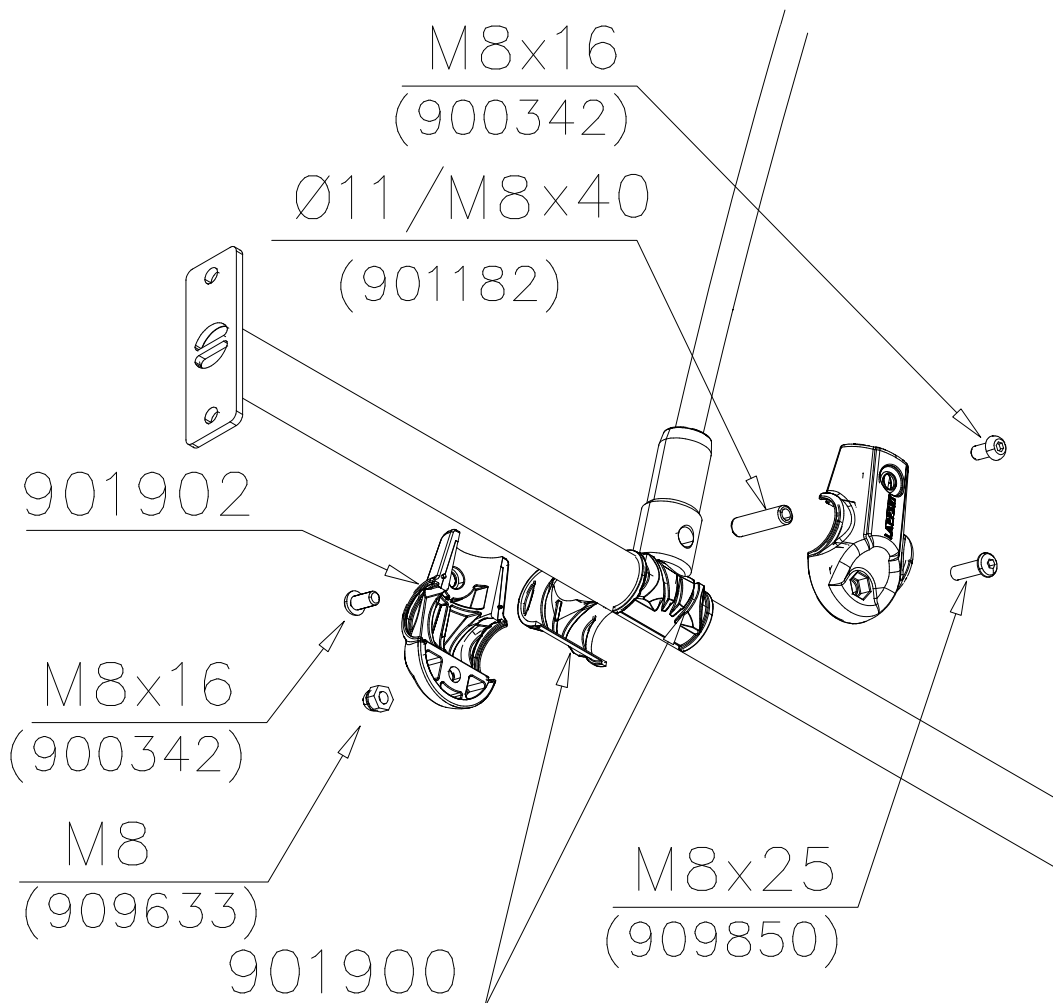

### OPTIONS

	-301	BLUE
	-302	RED
	-303	BEIGE
	-304	GRAY
	-305	BLACK
	-306	YELLOW

DET 1

DET 2

DET 3

① 903176	PCS	② 909850	PCS
	4		4
		M8x25	
③ 909256	PCS	④ 909633	PCS
	8		4
Ø16/8.4x1.6		M8	
⑤ 980123	PCS		PCS
	4		
Ø7x60			