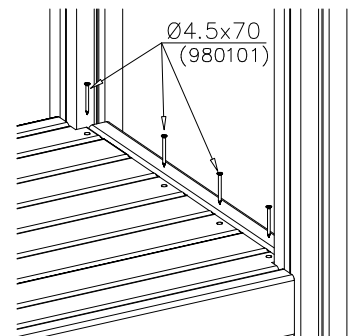

DET 1

DET 2

Naulanauha kannatinlistan puolelle.  
Nail list to the bottom.

DET 3

① 900240	PCS	② 900342	PCS
	4		2
Ø8x70		M8x16	
③ 901900	PCS	④ 901939	PCS
	2		1
20.5x36.2x56		M12x70	
⑤ 909850	PCS	⑥ 980150	PCS
	1		1
M8x25		M8	
⑦ 901182	PCS	⑧ 901902	PCS
	1		2
Ø11/M8x40		30.7x60.9x100	
	PCS		PCS
	PCS		PCS
○ 907829	PCS	○ 907698	PCS
	1		1
Ø33,7x1454		Ø33,7x2054	
○ 907817	PCS	○ 907695	PCS
	1		1
Ø33,7x2554			