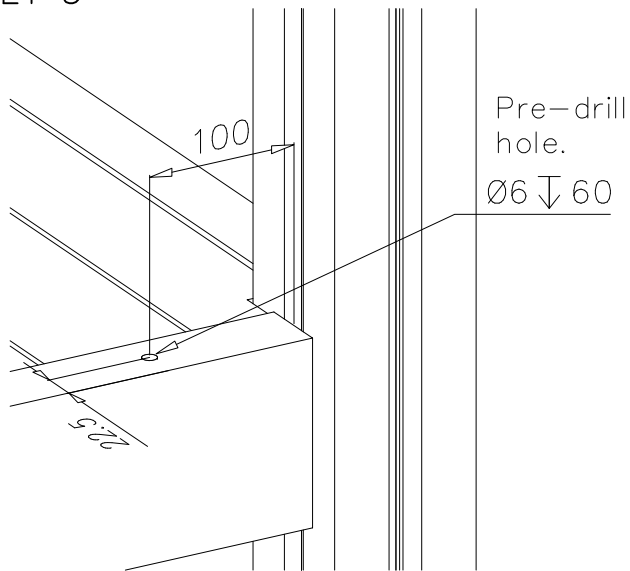

### **137100M**

EN/AS Impact Area 31.2 m<sup>2</sup>  
Grid size = 500 mm

— EN/AS Impact Area 31.2 m<sup>2</sup>  
- - - Falling Space 31.5 m<sup>2</sup>  
Max Falling Height 1470 mm

1:40

1:40

DET 1

DET 2

DET 3