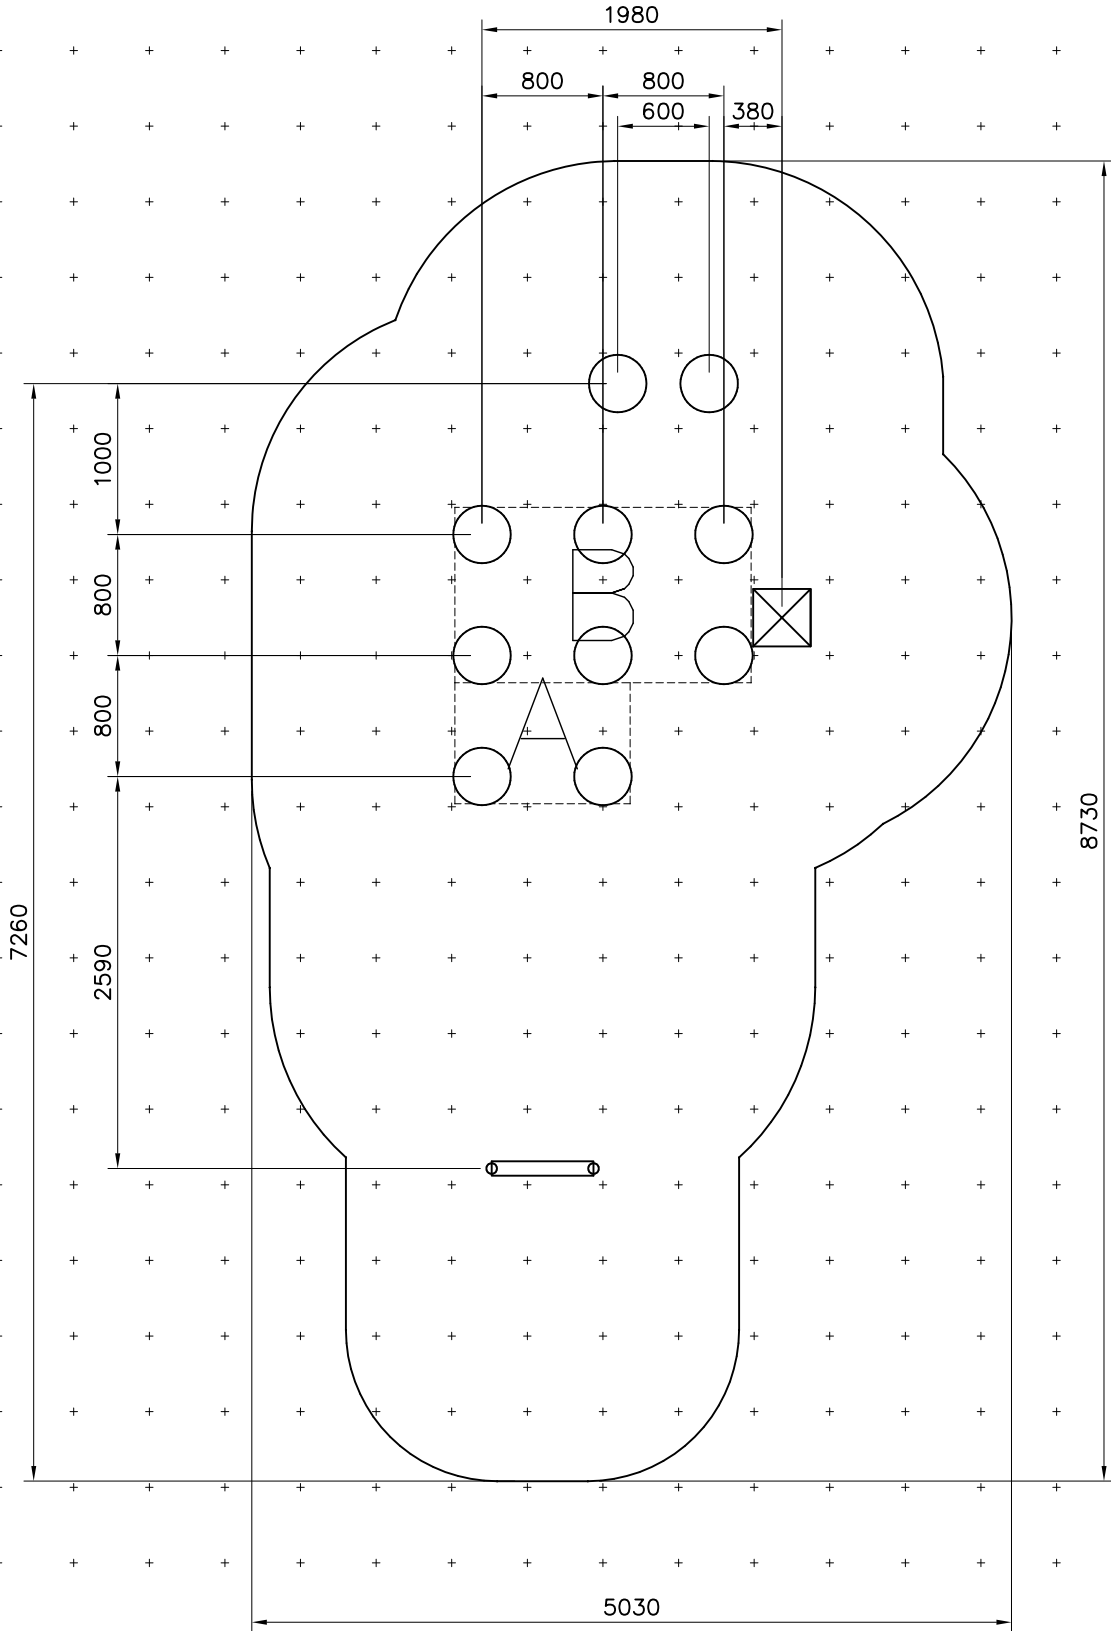

### **137100M**

EN/AS Impact Area 31.2 m<sup>2</sup>  
Grid size = 500 mm

— EN/AS Impact Area 31.2 m<sup>2</sup>  
- - - Falling Space 31.5 m<sup>2</sup>  
Max Falling Height 1470 mm

1:40

1:40

DET 1

DET 2

DET 3