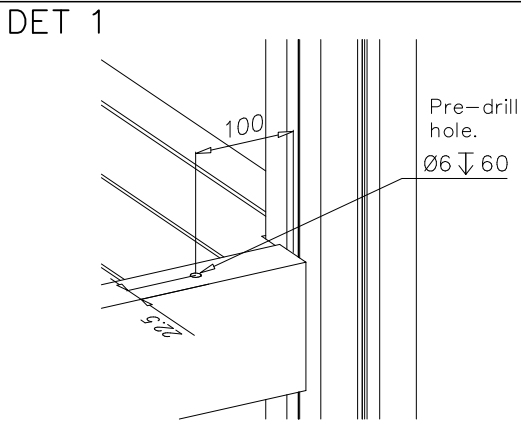

### WALL OPTIONS

706744	706744	DARK GRAY
--------	--------	-----------

15x145x380

① 900240	PCS	② 900727	PCS
	1		1
Ø8x70		M10x80	
	PCS		PCS
③ 907688	PCS	③ 907701	PCS
	1		1
765		545	
	PCS		PCS
	PCS		PCS
	PCS		PCS
	PCS		PCS