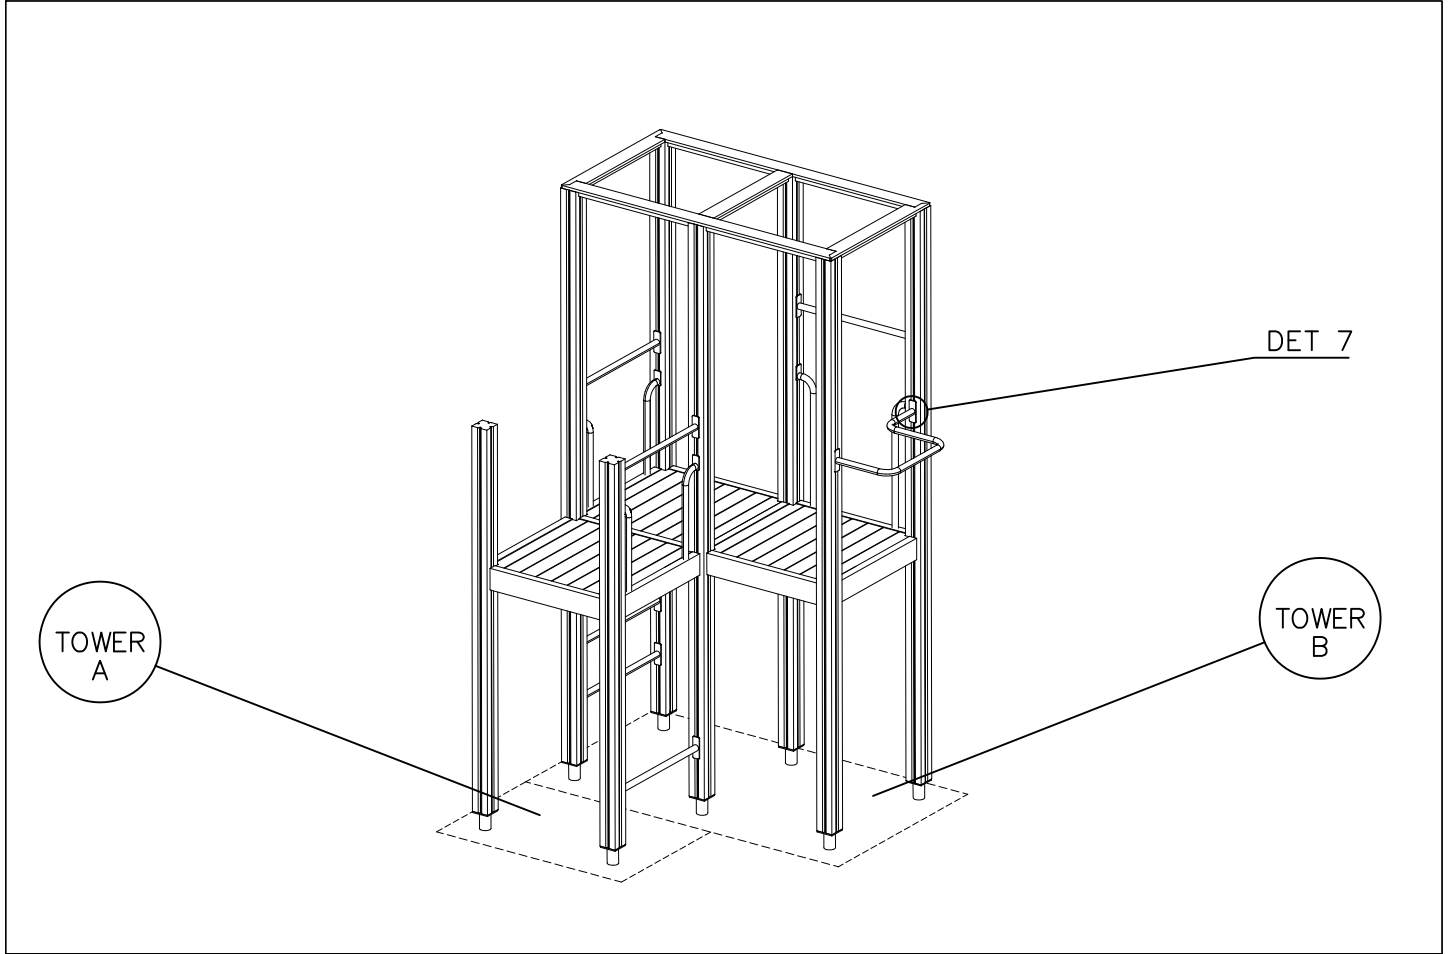

### **137100M**

EN/AS Impact Area 31.2 m<sup>2</sup>  
Grid size = 500 mm

— EN/AS Impact Area 31.2 m<sup>2</sup>  
- - - Falling Space 31.5 m<sup>2</sup>  
Max Falling Height 1470 mm

1:40

1:40

DET 1

DET 2

DET 3