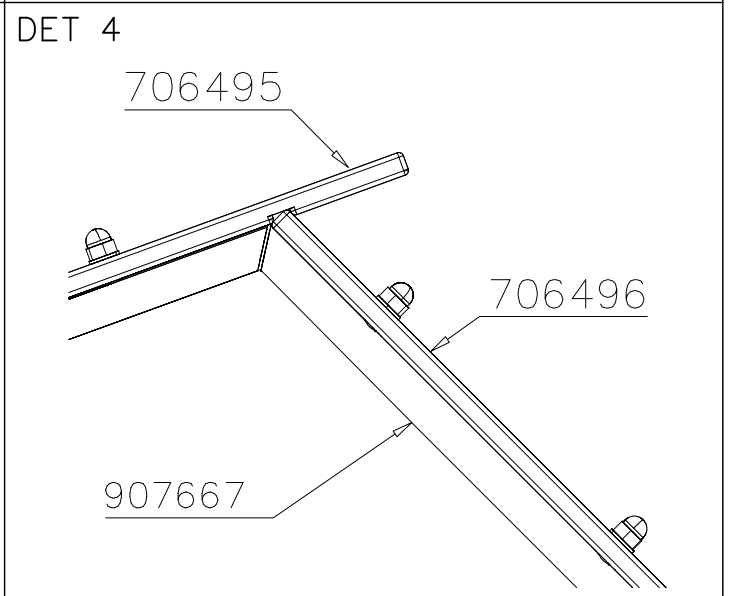

### WALL OPTIONS

706744	706744	DARK GRAY
--------	--------	-----------

15x145x380

① 900240	PCS	② 900727	PCS
	1		1
Ø8x70		M10x80	
	PCS		PCS
③ 907688	PCS	③ 907701	PCS
	1		1
765		545	
	PCS		PCS
	PCS		PCS
	PCS		PCS
	PCS		PCS