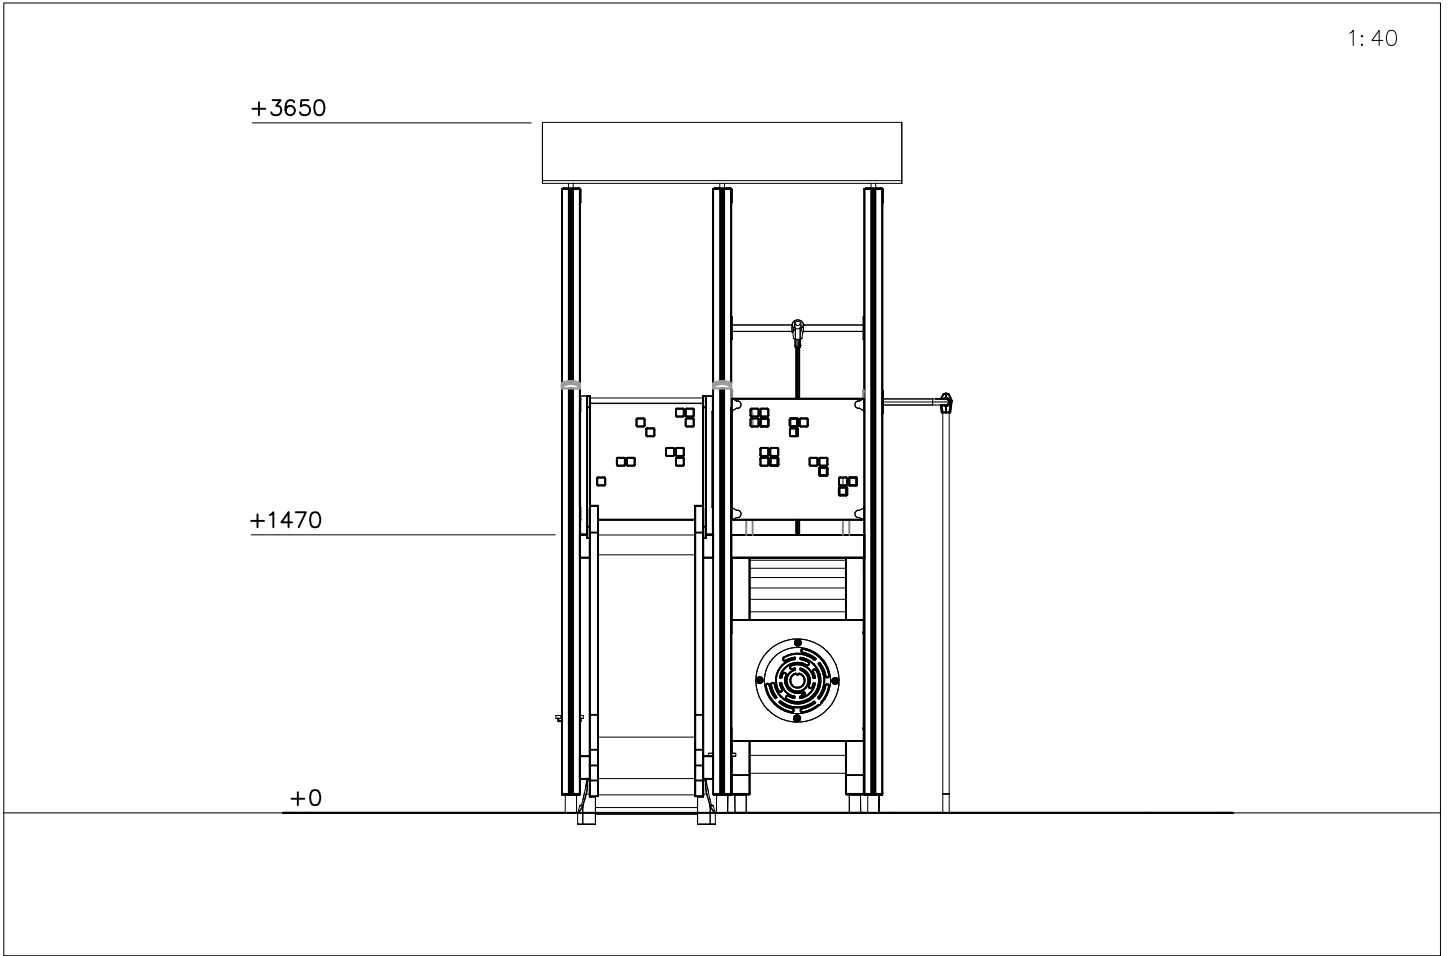

1: 40

+3650

+1470

+0