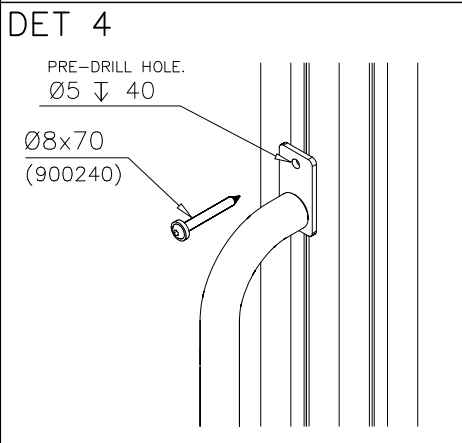

① 900240	PCS	② 900727	PCS
	1		1
Ø8x70		M10x80	
	PCS		PCS
③ 907688	PCS	③ 907701	PCS
	1		1
765		545	
	PCS		PCS
	PCS		PCS
	PCS		PCS
	PCS		PCS