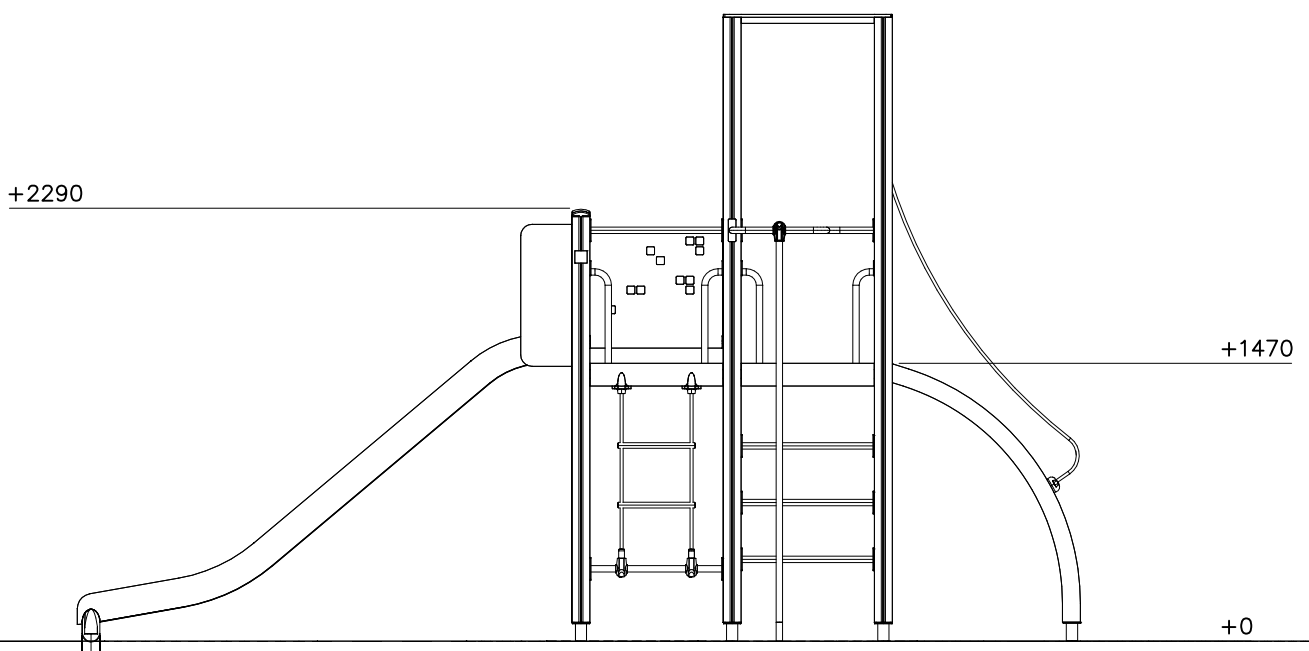

### **137100M**

EN/AS Impact Area 31.2 m<sup>2</sup>  
Grid size = 500 mm

— EN/AS Impact Area 31.2 m<sup>2</sup>  
- - - Falling Space 31.5 m<sup>2</sup>  
Max Falling Height 1470 mm

1:40

1:40

DET 1

DET 2

DET 3