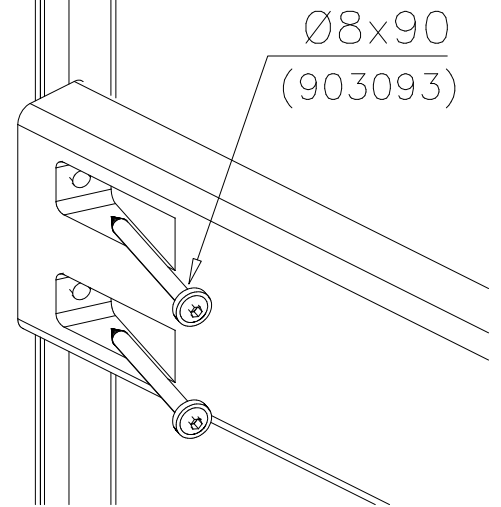

### **137100M**

EN/AS Impact Area 31.2 m<sup>2</sup>  
Grid size = 500 mm

— EN/AS Impact Area 31.2 m<sup>2</sup>  
- - - Falling Space 31.5 m<sup>2</sup>  
Max Falling Height 1470 mm

1:40

1:40

DET 1

DET 2

DET 3