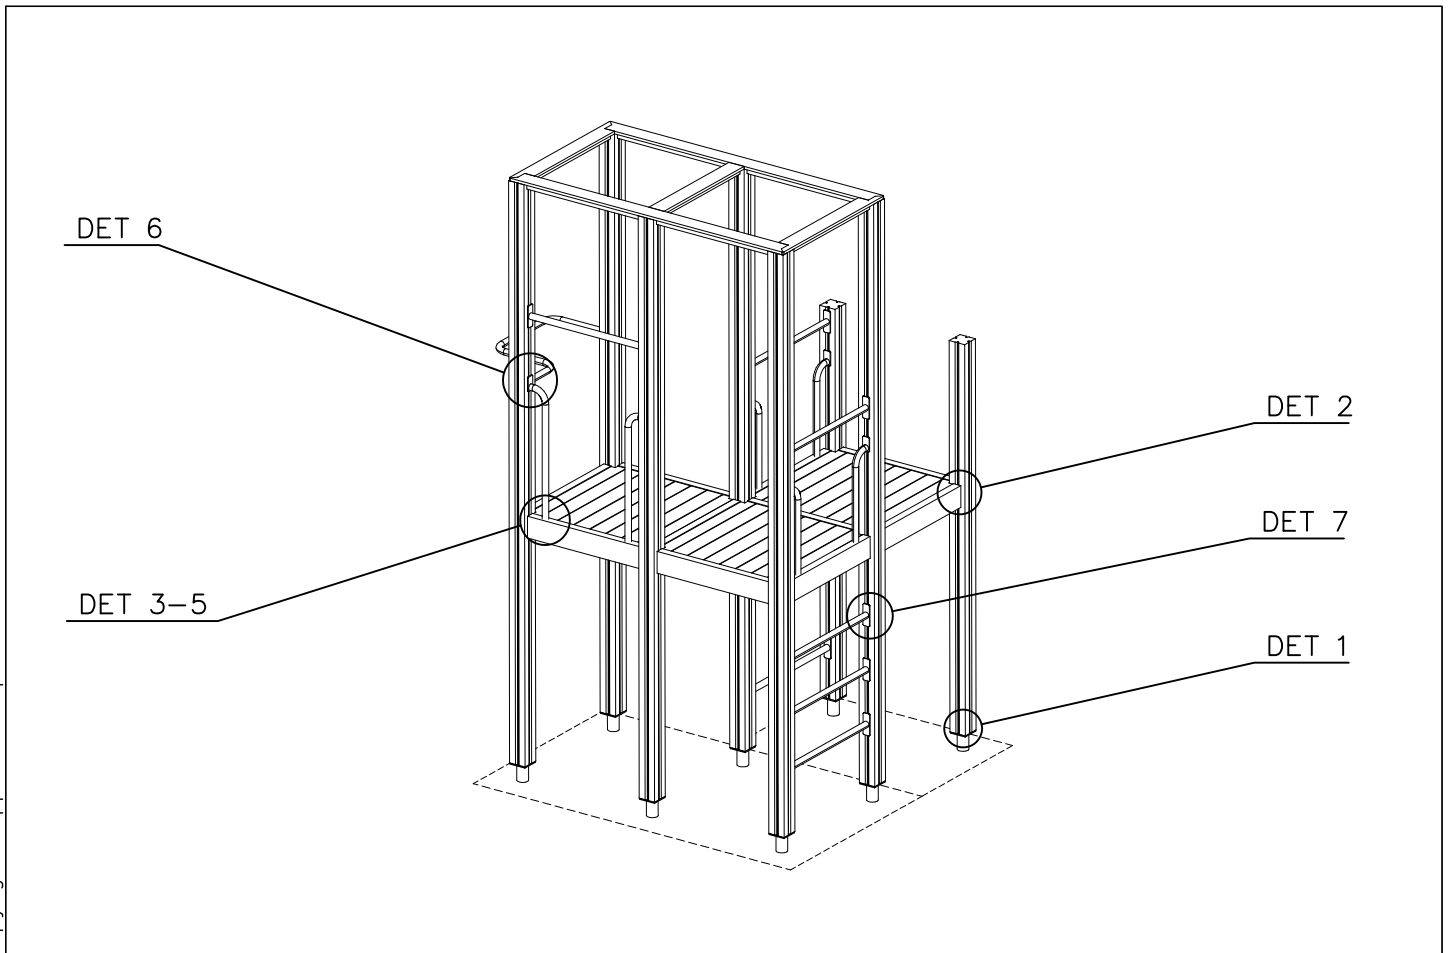

### **137100M**

EN/AS Impact Area 31.2 m<sup>2</sup>  
Grid size = 500 mm

— EN/AS Impact Area 31.2 m<sup>2</sup>  
- - - Falling Space 31.5 m<sup>2</sup>  
Max Falling Height 1470 mm

1:40

1:40

DET 1

DET 2

DET 3