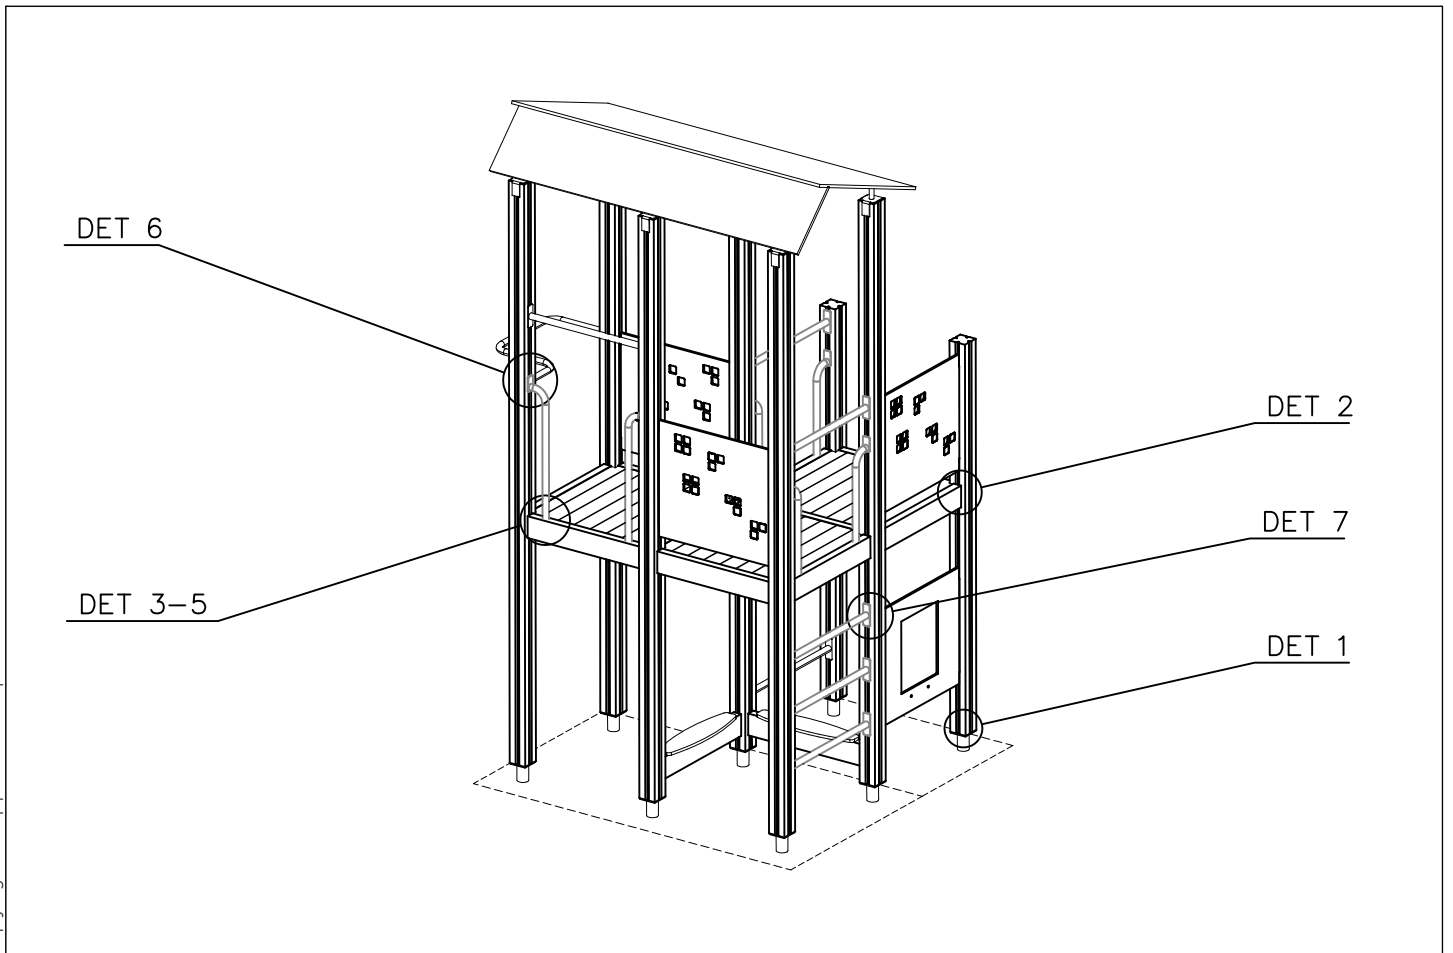

DET 1

DET 2

DET 3