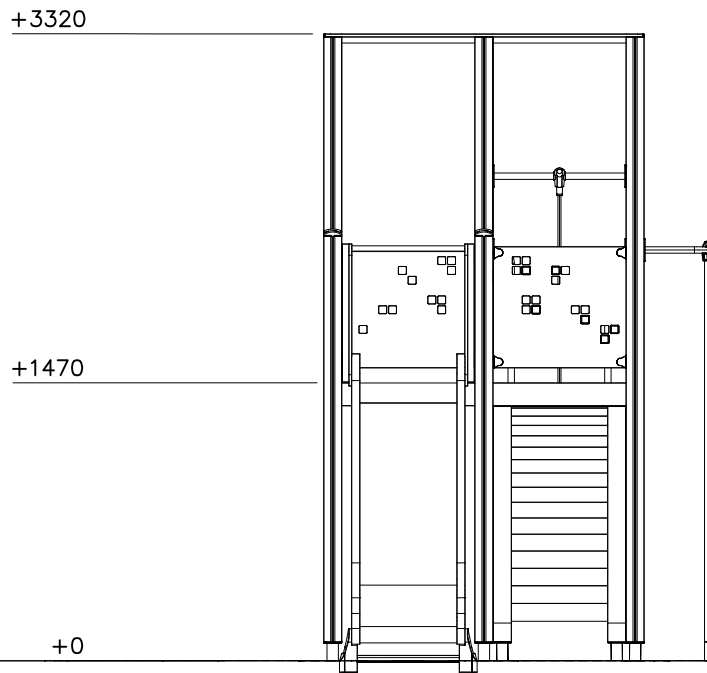

### **137100M**

EN/AS Impact Area 31.2 m<sup>2</sup>  
Grid size = 500 mm

— EN/AS Impact Area 31.2 m<sup>2</sup>  
- - - Falling Space 31.5 m<sup>2</sup>  
Max Falling Height 1470 mm

1:40

1:40

DET 1

DET 2

DET 3