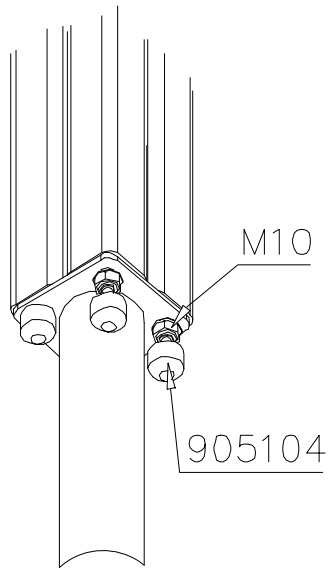

### **137100M**

EN/AS Impact Area 31.2 m<sup>2</sup>  
Grid size = 500 mm

— EN/AS Impact Area 31.2 m<sup>2</sup>  
- - - Falling Space 31.5 m<sup>2</sup>  
Max Falling Height 1470 mm

1:40

1:40

DET 1

DET 2

DET 3