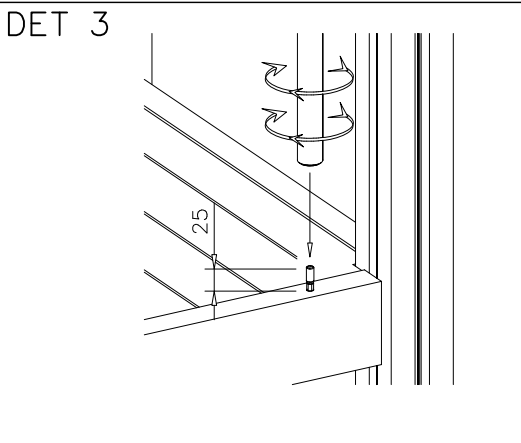

### WALL OPTIONS

706744	706744	DARK GRAY
--------	--------	-----------

15x145x380

① 900240	PCS	② 900727	PCS
	1		1
Ø8x70		M10x80	
	PCS		PCS
③ 907688	PCS	③ 907701	PCS
	1		1
765		545	
	PCS		PCS
	PCS		PCS
	PCS		PCS
	PCS		PCS