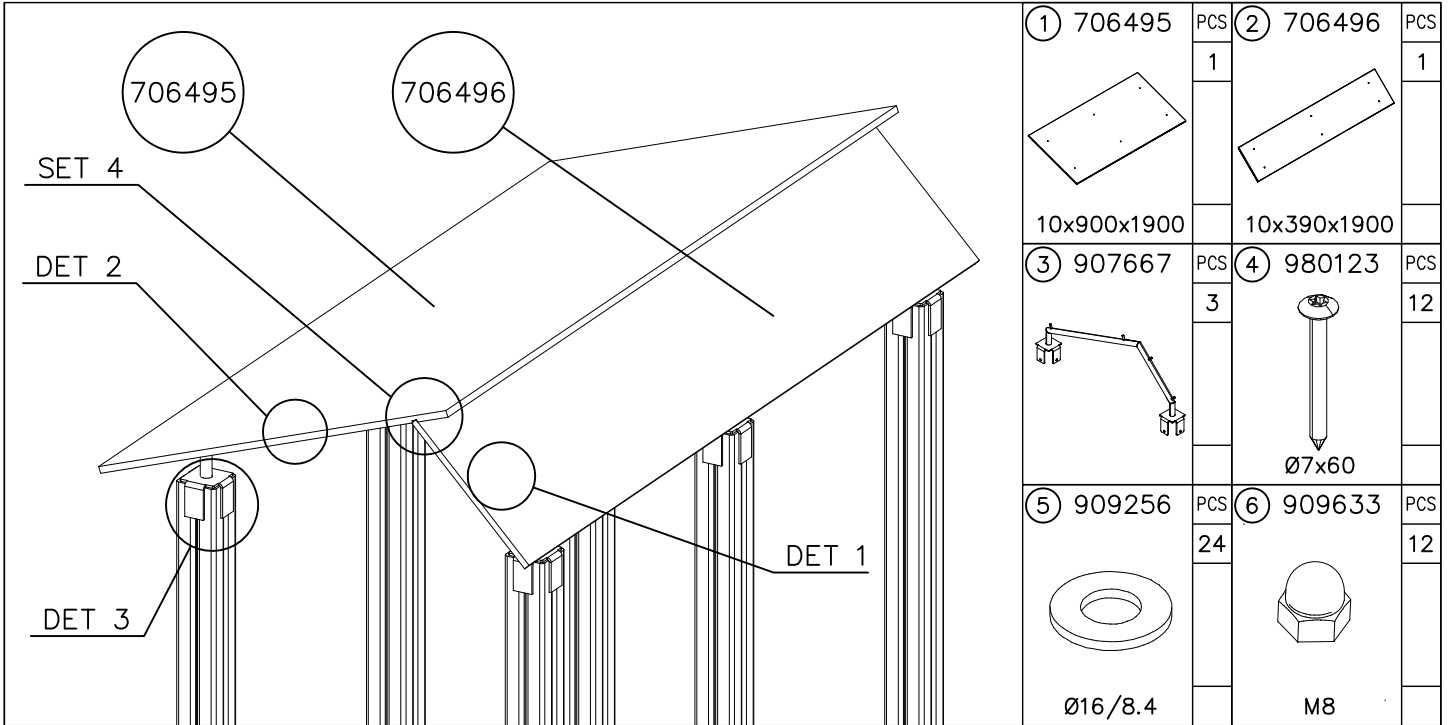

### WALL OPTIONS

706744	706744	DARK GRAY
--------	--------	-----------

15x145x380

① 900240	PCS	② 900727	PCS
	1		1
Ø8x70		M10x80	
	PCS		PCS
③ 907688	PCS	③ 907701	PCS
	1		1
765		545	
	PCS		PCS
	PCS		PCS
	PCS		PCS
	PCS		PCS