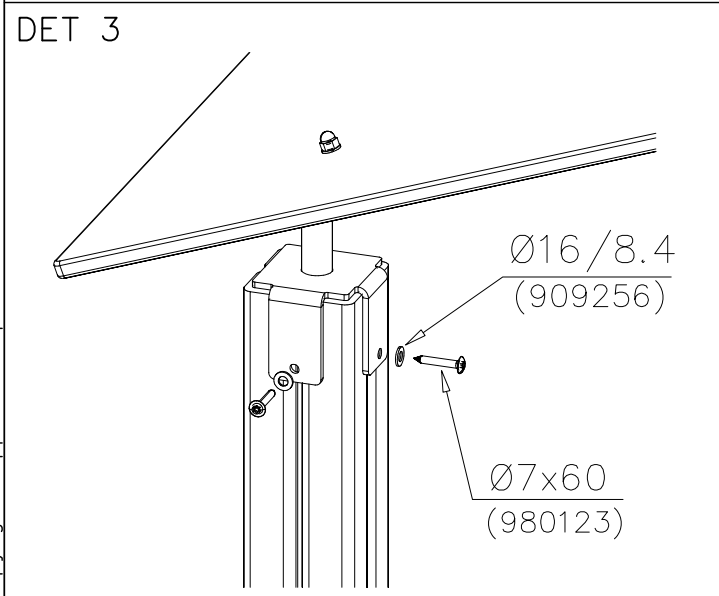

### WALL OPTIONS

706744	706744	DARK GRAY
--------	--------	-----------

15x145x380

① 900240	PCS	② 900727	PCS
	1		1
Ø8x70		M10x80	
	PCS		PCS
③ 907688	PCS	③ 907701	PCS
	1		1
765		545	
	PCS		PCS
	PCS		PCS
	PCS		PCS
	PCS		PCS