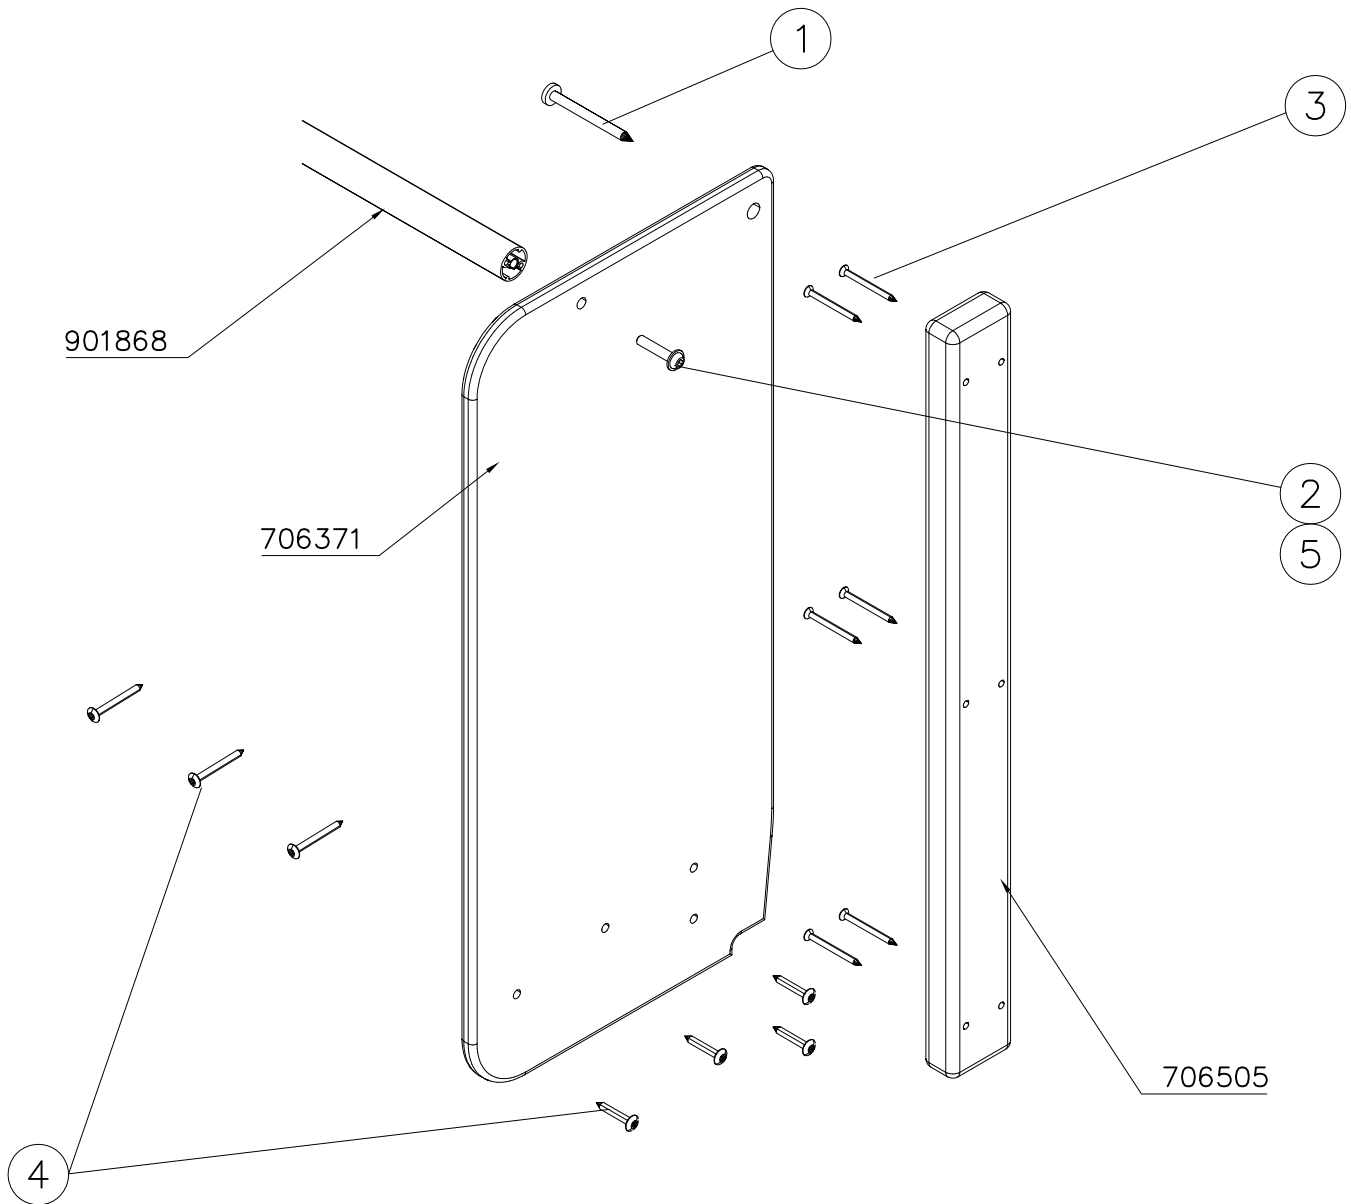

○ SLIDE	PCS	○ SLIDE	PCS	○ 706371	PCS	○ 706505	PCS	○ 901868	PCS	① 903093	PCS
	1		1		2		2		1		2
+1470		+870		15x345x750		35x70x730		Ø34x598		Ø8x90	
② 909876	PCS	③ 980100	PCS	④ 980128	PCS	⑤ 999561	PCS				
	2		12		11		1				
M8x40		Ø5x60		Ø7x40		10g