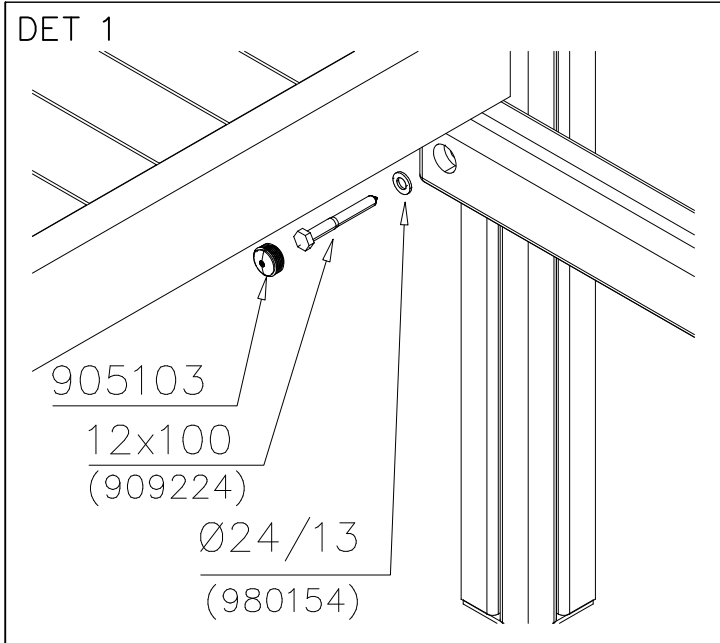

**Tuotekyltti tulee tuotteen mukana yhdellä seuraavista tavoista:****1) Metallinen tuotekyltti ja kiinnitysruuvit**

- Kiinnitä tuotekyltti ruuveilla tolppaan noin 2 metrin korkeuteen kuvan 1 mukaisesti.