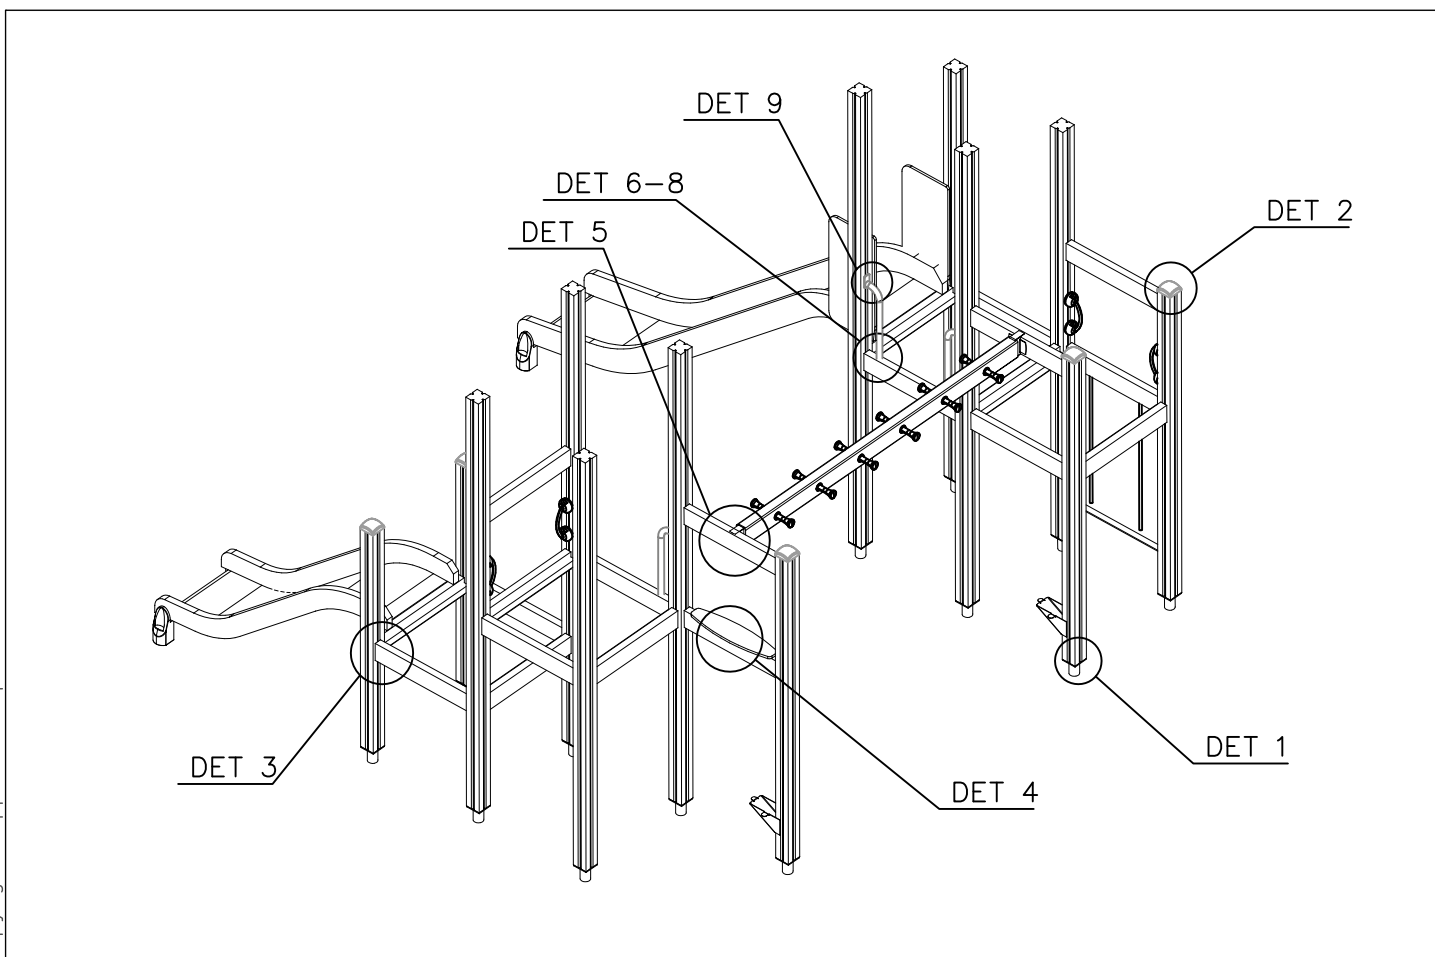

- +——+ EN/AS Impact Area 46.7 m²
 - - - - Falling Space 48.8 m²
 - + + + + Max Falling Height 1470 mm
- Grid size = 1000 mm

- EN/AS Impact Area 46.7 m²
- - - Falling Space 48.8 m²
Max Falling Height 1470 mm