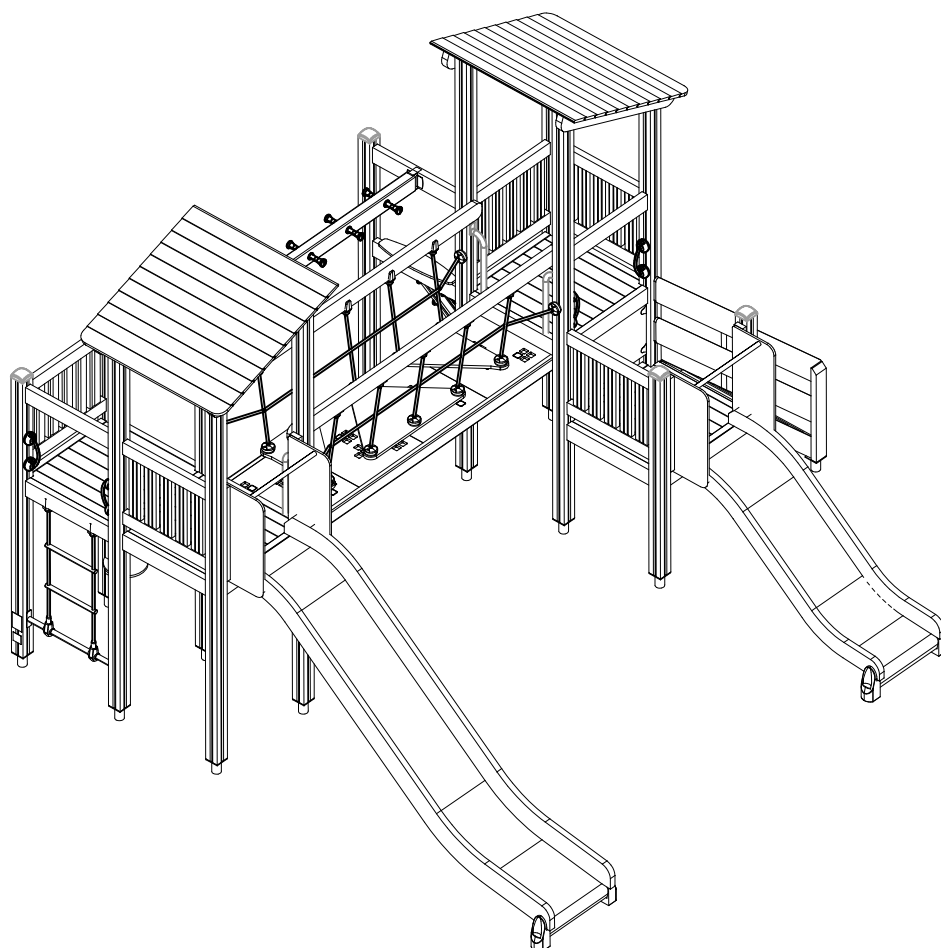

LAPPSET®

FINNO

ASENNUSOHJE
MONTERINGSANSVISNING
INSTALLATION INSTRUCTION
AUFBAUANLEITUNG
NOTICE D'INSTALLATION

DATE: 29.4.2020

Q11138-1

DATE: 29.4.2020

008986  750x750	PCS 4	702286  65x65	PCS 1	702339  118x78	PCS 1	703133  Fastener kit	PCS 1	703139  Fastener kit	PCS 2	704417  93x93x2900	PCS 4
706371-704  15x345x750	PCS 4	706439  L 704	PCS 20	706441  93x93x1550	PCS 2	706443  32x45x702	PCS 8	706444  93x93x3200	PCS 4	706450-604  600x381x2685	PCS 1
706452-604  600x780x1470	PCS 1	706453  15x145x600	PCS 1	706461  15x400x703	PCS 1	706473-305  +1470	PCS 1	706484  93x93x2150	PCS 3	706505  35x70x730	PCS 4
706531  FASTENER KIT	PCS 15	706533  FASTENER KIT	PCS 2	706534  FASTENER KIT	PCS 1	706535  FASTENER KIT	PCS 4	706546  FASTENER KIT	PCS 1	706746  45x640x701	PCS 5
706748  FASTENER KIT	PCS 5	707133  10x80x745	PCS 2	707145  43x93x717	PCS 2	707146-704  15x145x1153	PCS 4	707191  +870	PCS 1	707224  FASTENER KIT	PCS 1
707255  45x120x2480	PCS 2	707265-305  2360x600	PCS 2	707266  20x584x895	PCS 1	707267  20x584x495	PCS 2	707269  FASTENER KIT	PCS 1	707271  70x95x2480	PCS 2
707272-704  FASTENER KIT 15x630x590	PCS 4	707284  FASTENER KIT	PCS 1	707290  127x300x2355	PCS 1	707315  FASTENER KIT	PCS 4	707696-704  15x265x275	PCS 2	707729  FASTENER KIT	PCS 2