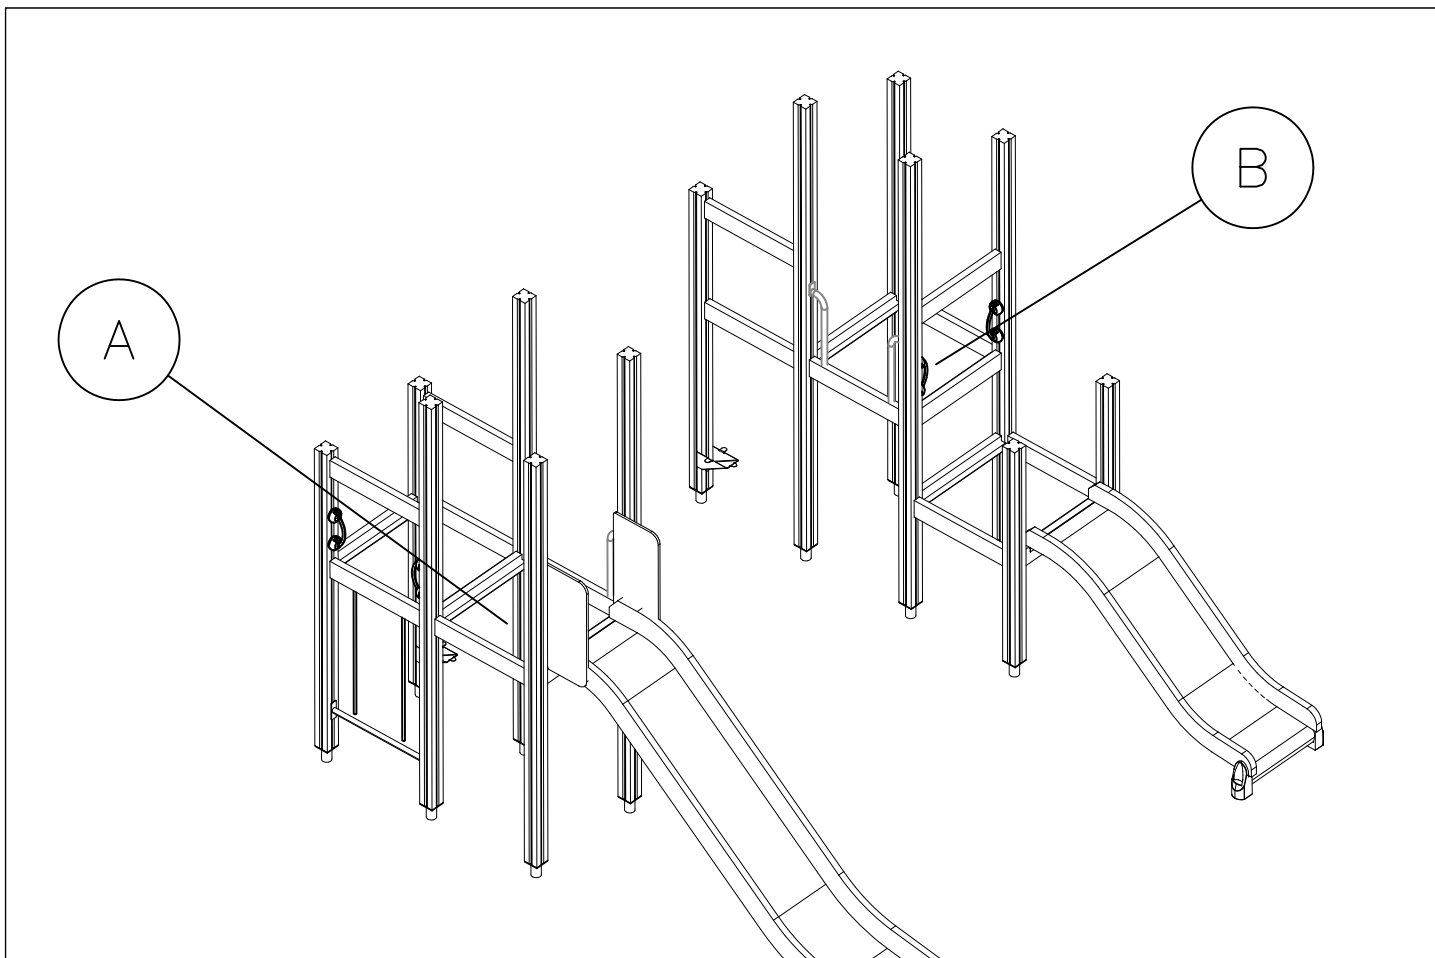

- +——+ EN/AS Impact Area 46.7 m²
 - - - - Falling Space 48.8 m²
 - + + + + Max Falling Height 1470 mm
- Grid size = 1000 mm

- EN/AS Impact Area 46.7 m²
- - - Falling Space 48.8 m²
Max Falling Height 1470 mm