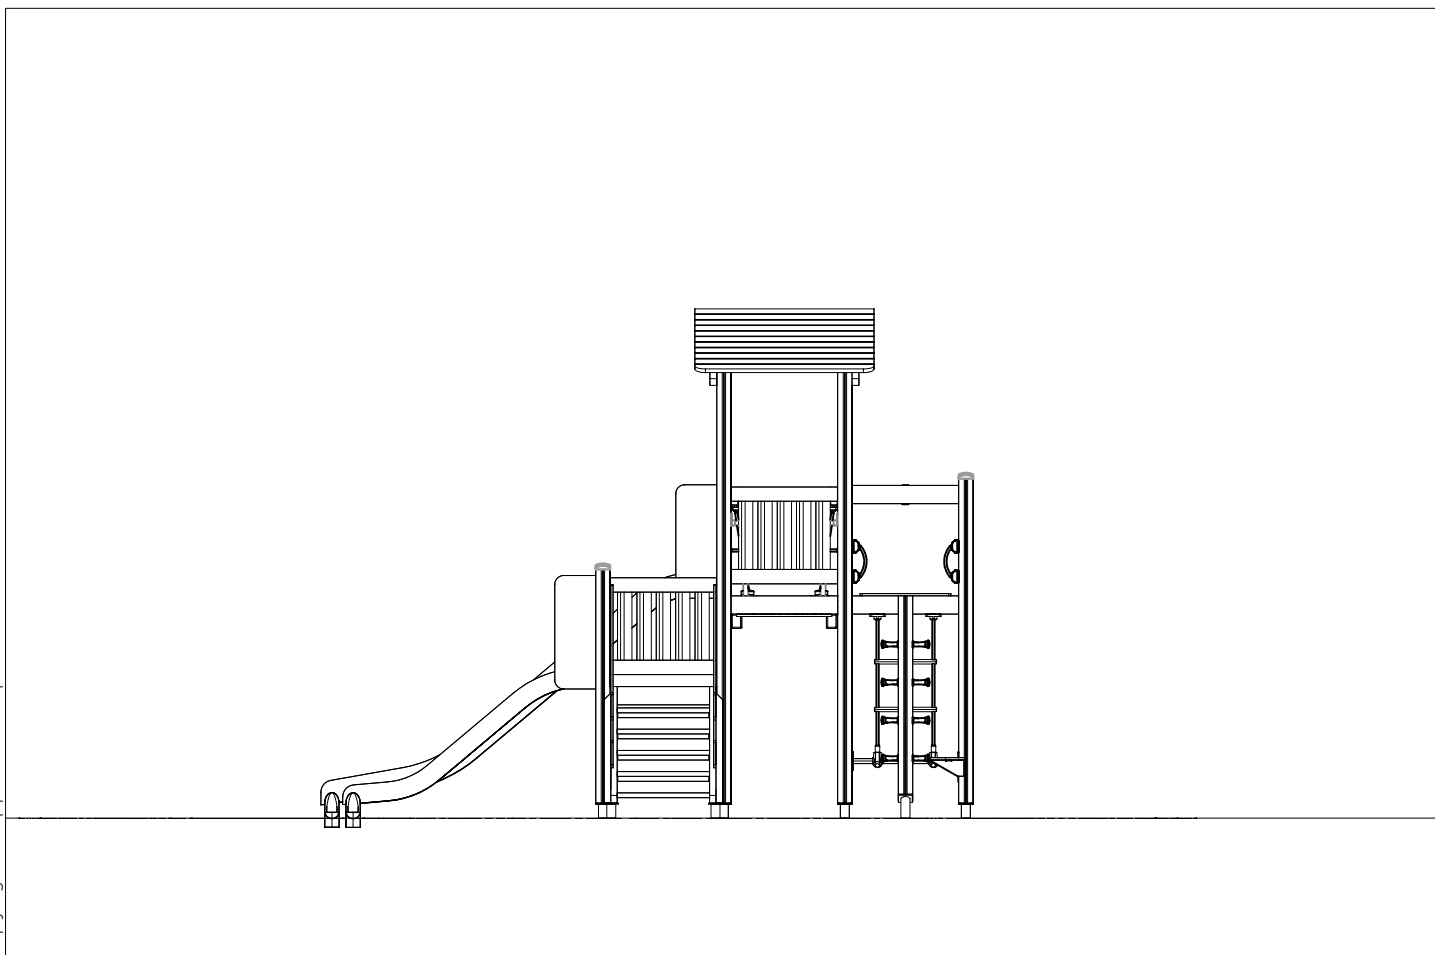

- +——+ EN/AS Impact Area 46.7 m²
 - - - - Falling Space 48.8 m²
 - + + + + Max Falling Height 1470 mm
- Grid size = 1000 mm

- EN/AS Impact Area 46.7 m²
- - - Falling Space 48.8 m²
Max Falling Height 1470 mm