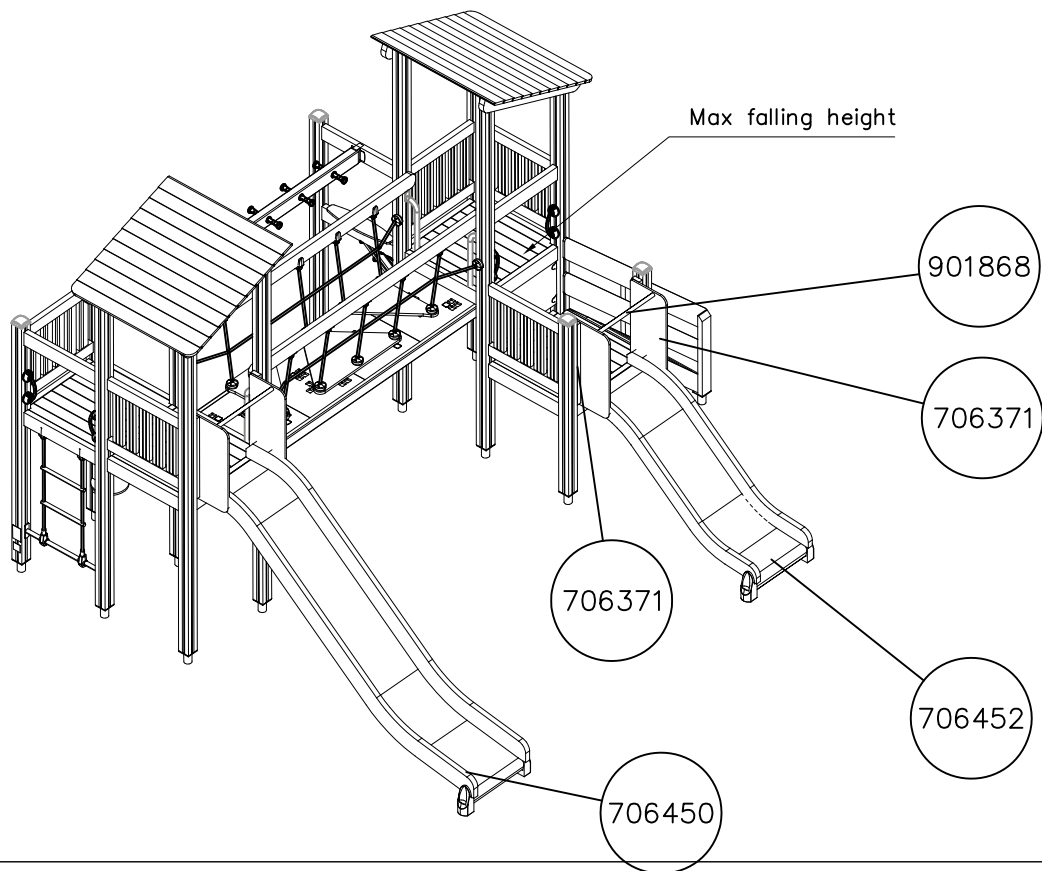

- +——+ EN/AS Impact Area 46.7 m²
 - - - - Falling Space 48.8 m²
 - + + + + Max Falling Height 1470 mm
- Grid size = 1000 mm

- EN/AS Impact Area 46.7 m²
- - - Falling Space 48.8 m²
Max Falling Height 1470 mm

<p>DET 1</p>	<p>DET 2</p>	<p>DET 3</p>	<p>DET 4</p>
<p>DET 5</p>	<p>DET 6</p>	<p>DET 7</p>	<p>DET 8</p>
<p>DET 9</p>			

1:50

LAPPSET® BETON FOUNDATION

FOOT

DATE: 27.10.2015

1(1)

② 905104	PCS		PCS
	4		
 M10	PCS		PCS

905104

LAPPSET® DEEP FOUNDATION

FOOT

DATE: 15.5.2018

1(1)

①	909511	PCS	②	909519	PCS
		1			1
	90x90x650			50x380x380	

③	909637	PCS	④	909638	PCS
		4			8
	M10			Ø20/10.5	

⑤	909639	PCS	⑥	905104	PCS
		4			4
	M10x25			M10	