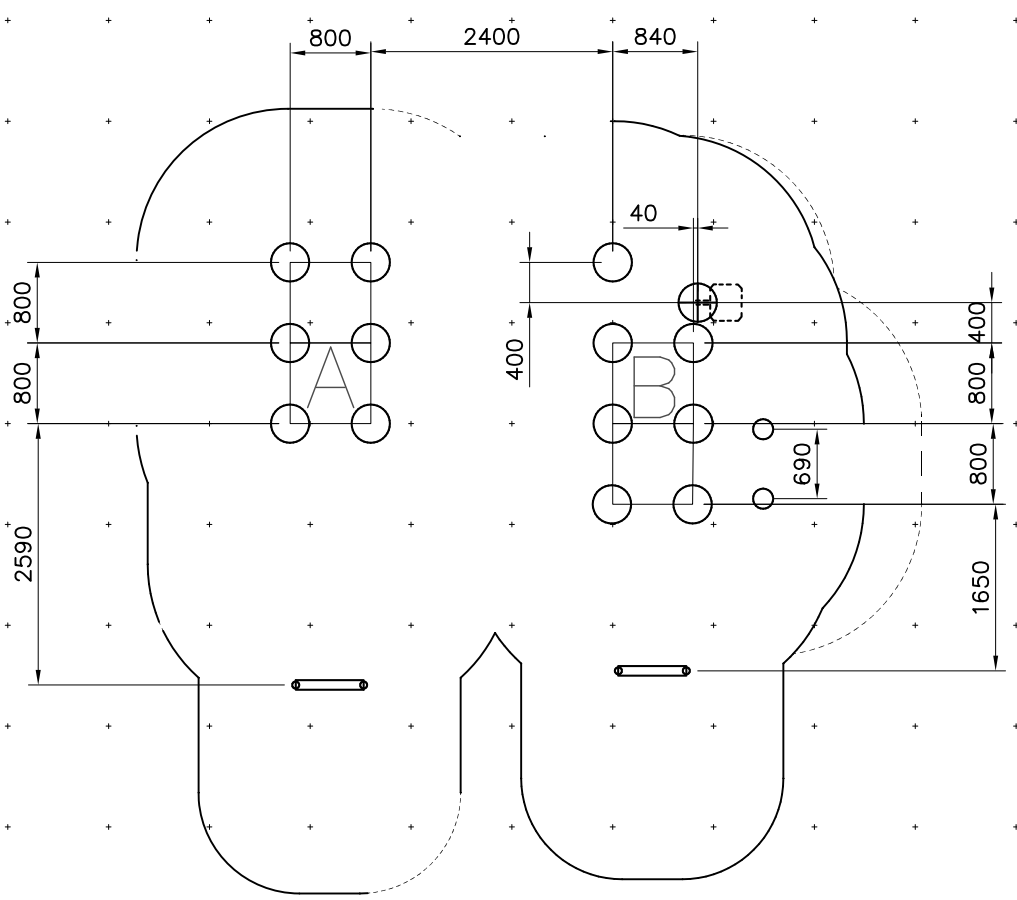

1. +——+ EN/AS Impact Area 46.7 m²
   - - - - Falling Space 48.8 m²
   - + + + + Max Falling Height 1470 mm
2. Grid size = 1000 mm