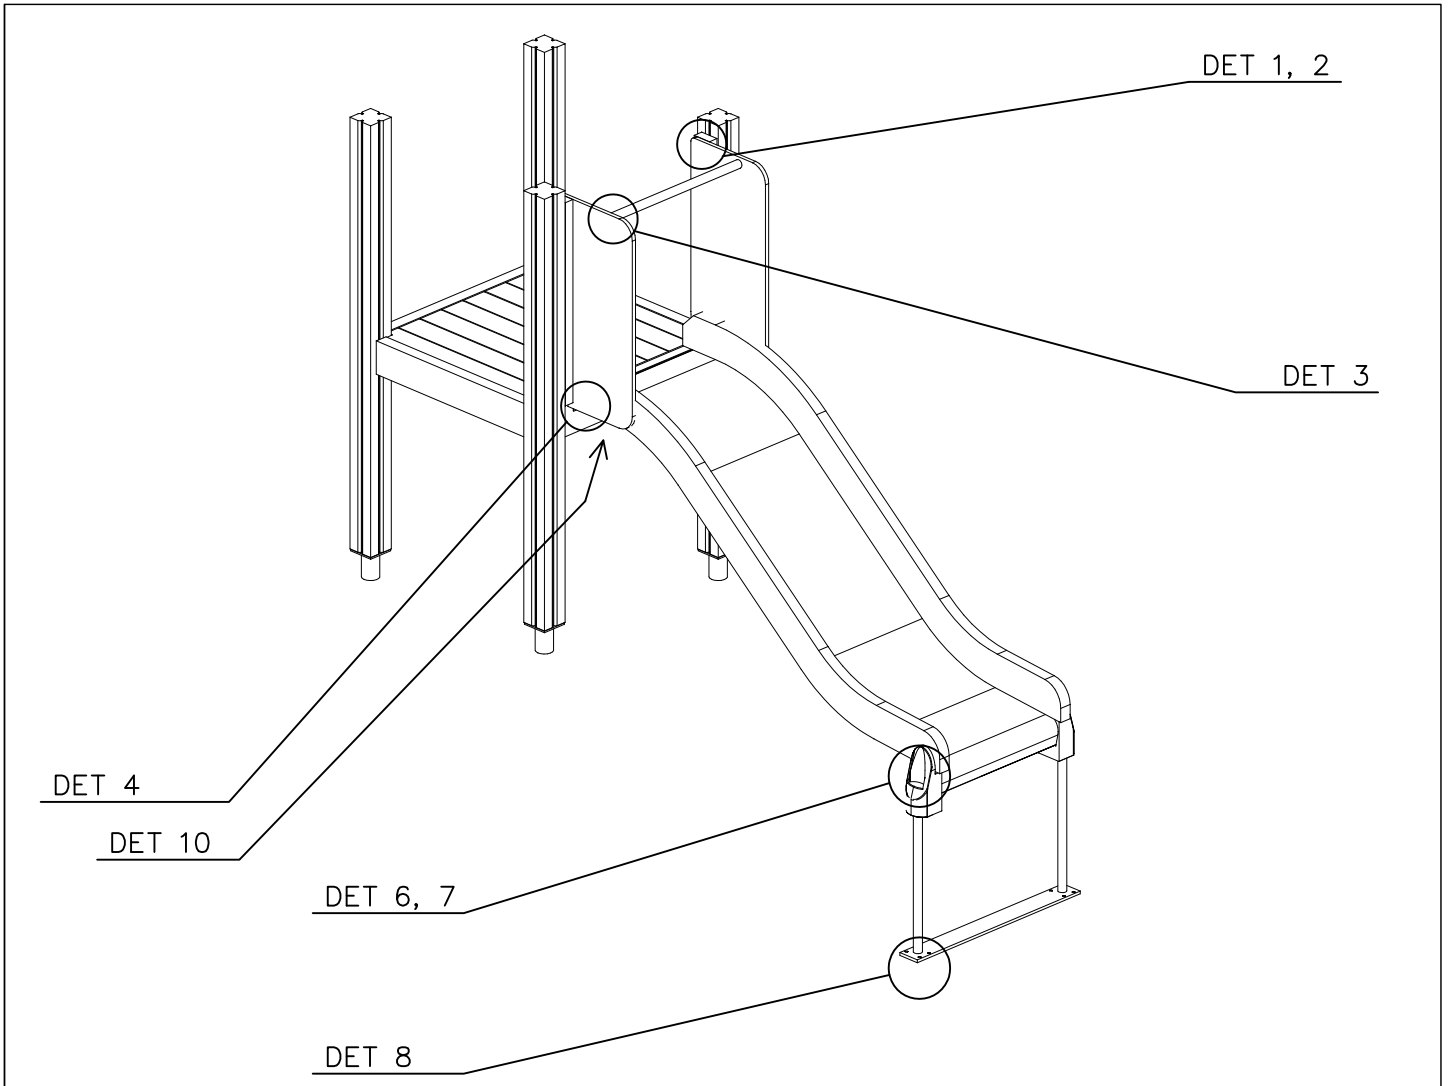

OPTION FOOT

①	911155	PCS			PCS
		1			
	90x90x650				

LAPPSET

DEEP FOUNDATION

SLIDE WOOD

DATE: 22.5.2015

1(1)

SLIDE OPTIONS