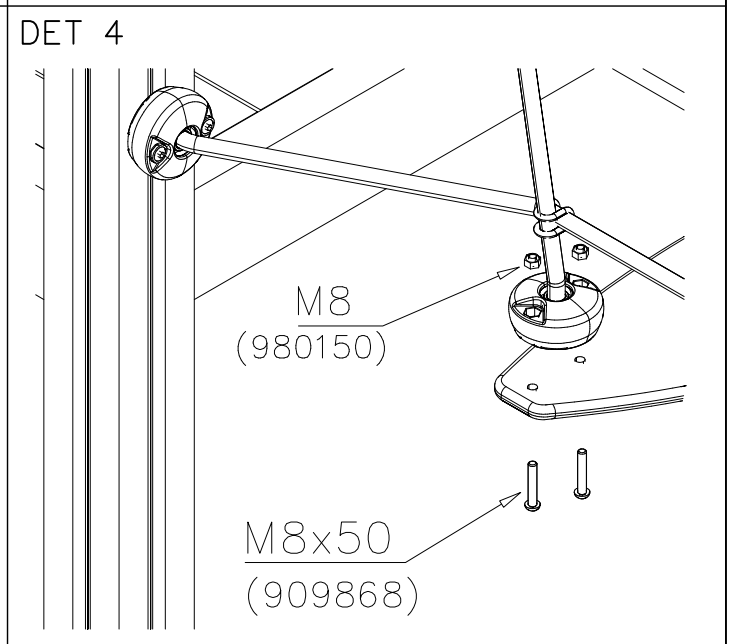

BOOM OPTIONS

707255

45x120x2480

707255-602 DARK BROWN
707255-603 LIGHT BROWN
707255-604 LIGHT GRAY
707255-605 DARK GRAY
707255-606 GRAY
707255-607 RED

707255-608 BLUE
707255-609 GREEN
707255-610 YELLOW
707255-611 LIME
707255-612 FUXIA