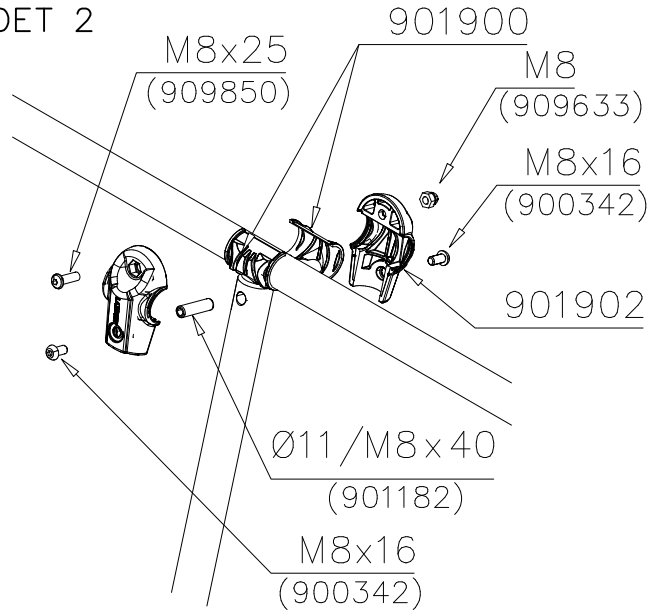

DET 3

① 900240	PCS	② 900342	PCS
	4		2
Ø8x70		M8x16	
③ 901900	PCS	④ 901939	PCS
	2		1
20.5x36.2x56		M12x70	
⑤ 909850	PCS	⑥ 980150	PCS
	1		1
M8x25		M8	
⑦ 901182	PCS	⑧ 901902	PCS
	1		2
Ø11/M8x40		30.7x60.9x100	
	PCS		PCS
	PCS		PCS
○ 907829	PCS	○ 907698	PCS
	1		1
Ø33,7x1454		Ø33,7x2054	
○ 907817	PCS	○ 907695	PCS
	1		1
Ø33,7x2554			

DET 1

DET 2

DET 3

DET 4

① 900240	PCS	② 900342	PCS
	12		2
Ø8x70		M8x16	
③ 901182	PCS	④ 901900	PCS
	1		2
Ø11/M8x40		20.5x36.2x56	
⑤ 901902	PCS	⑥ 909256	PCS
	2		4
30.7x60.9x100		Ø16/8.4x1.6	
⑦ 909633	PCS	⑧ 909850	PCS
	1		1
M8		M8x25	
⑨ 909855	PCS	⑩ 980107	PCS
	4		3
M8x35		Ø6x60	
⑪ 980123	PCS	⑫ 980128	PCS
	2		4
Ø7x60		Ø7x40	

La plaque d'informations produit est livrée sous l'une de ces 3 formes :**1) Plaque métallique et vis**

- Fixez la plaque à l'aide des vis.

2) Etiquette autocollante

- Avant de coller l'étiquette, nettoyez le composant métallique peint ou la plaque de contreplaqué, de toute saleté. La surface doit être sèche (voir image 2).
- Attention, ne pas coller l'étiquette sur une surface lamellé-collée irrégulière ou sur du bois peint.