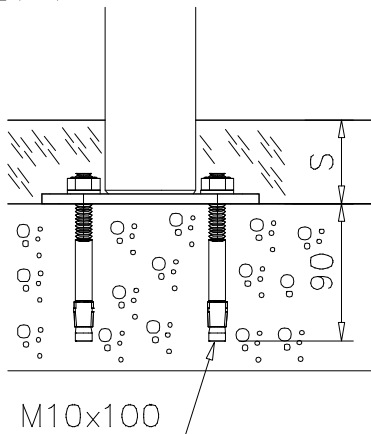

① 905051	PCS	② 903093	PCS
	2		10
Ø24/8.4		Ø8x90	
③ 909867	PCS	④ 909633	PCS
	2		2
M8x70		M8	
	PCS	⑤ 908011	PCS
			6
		10 mm	
○ 706566	PCS	○ 707917	PCS
	1		1
+1470		+1970	

ROPE LADDER OPTIONS

xxxxxx-301	BLUE
xxxxxx-302	RED
xxxxxx-303	BEIGE
xxxxxx-304	GRAY
xxxxxx-305	BLACK
xxxxxx-306	YELLOW

DET 1, 2, 3

① 909531	PCS	① 909513	PCS
	1		1
		60°	
① 909514	PCS	① 902056	PCS
	1		1
		75°	57°
① 902062	PCS		PCS
	1		
		70°	
	PCS		PCS
	PCS		PCS
② 909628	PCS		PCS
	4		
M10x100			

DET 1

DET 2

DET 3

LAPPSET®
BETON FOUNDATION