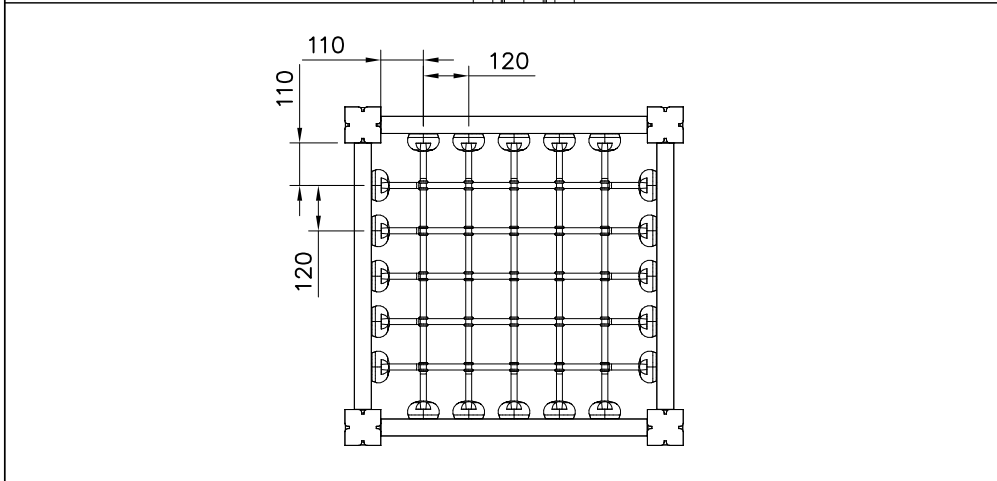

DET 1

DET 2

Naulanauha kannatinlistan puolelle.
Nail list to the bottom.

DET 3

① 980123  Ø7x60	PCS 40	② 909256  Ø16/8.4	PCS 40
	PCS		PCS
	PCS	○ 707590  755x755	PCS
	PCS		PCS
	PCS		PCS

① 980123	PCS	② 909256	PCS
	64		64
Ø7x60		Ø16/8.4	
	PCS		PCS
	PCS	○ 707595	PCS
			
		755x1555	
	PCS		PCS
	PCS		PCS