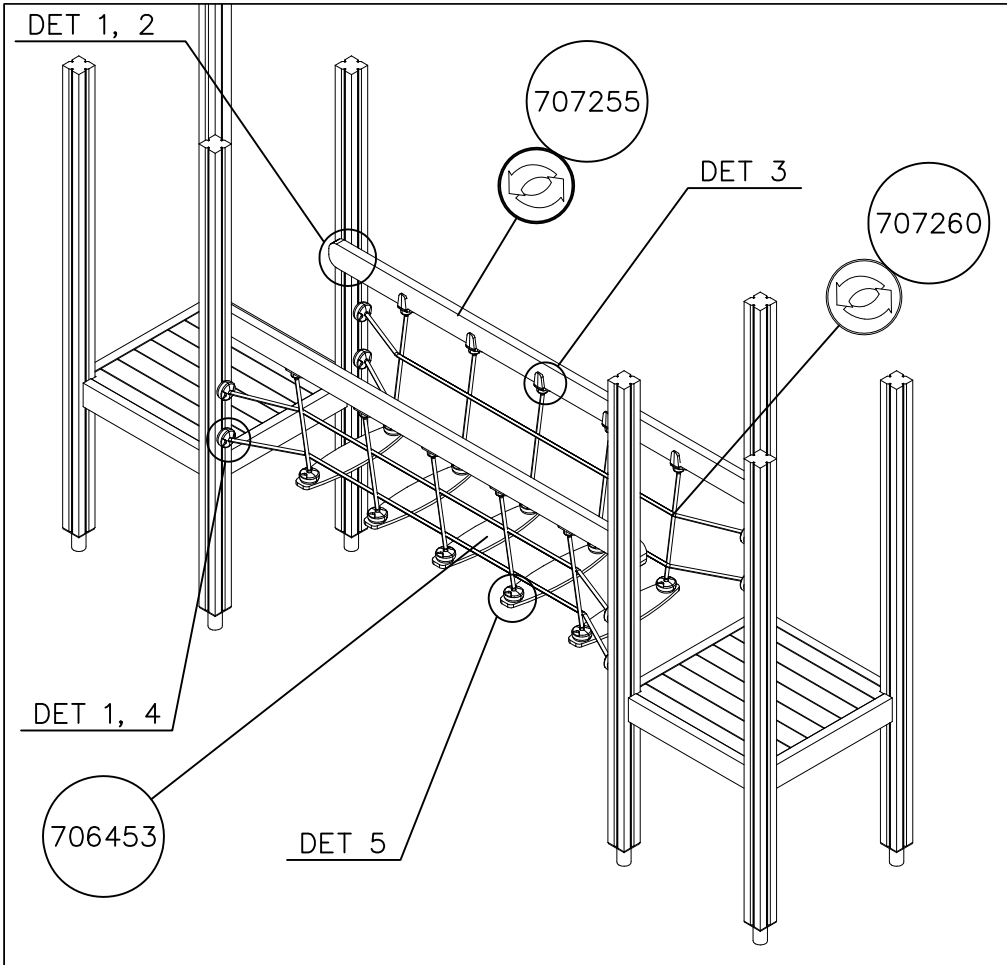

STRIP OPTIONS

706429

32x45x705

706429-602	DARK BROWN
706429-603	LIGHT BROWN
706429-604	LIGHT GRAY

① 706453	PCS	② 707255	PCS
	5		2
15x145x600		45x120x2480	
③ 707260	PCS	④ 905083	PCS
	2		4
2375x600		Ø32	
⑤ 980151	PCS	⑥ 909232	PCS
	4		4
Ø16/8.4		8x120	
⑦ 905112	PCS	⑧ 900240	PCS
	4		16
Ø22		Ø8x70	