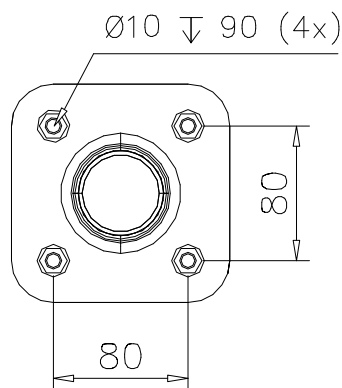

① 905051	PCS	② 903093	PCS
	2		10
Ø24/8.4		Ø8x90	
③ 909867	PCS	④ 909633	PCS
	2		2
M8x70		M8	
	PCS	⑤ 908011	PCS
			6
		10 mm	
○ 706566	PCS	○ 707917	PCS
	1		1
+1470		+1970	

ROPE LADDER OPTIONS

xxxxxx-301	BLUE
xxxxxx-302	RED
xxxxxx-303	BEIGE
xxxxxx-304	GRAY
xxxxxx-305	BLACK
xxxxxx-306	YELLOW

DET 1, 2, 3

① 909531	PCS	① 909513	PCS
	1		1
		60°	
① 909514	PCS	① 902056	PCS
	1		1
		75°	57°
① 902062	PCS		PCS
	1		
		70°	
	PCS		PCS
	PCS		PCS
② 909628	PCS		PCS
	4		
M10x100			

DET 1

DET 2

DET 3

LAPPSET®
BETON FOUNDATION