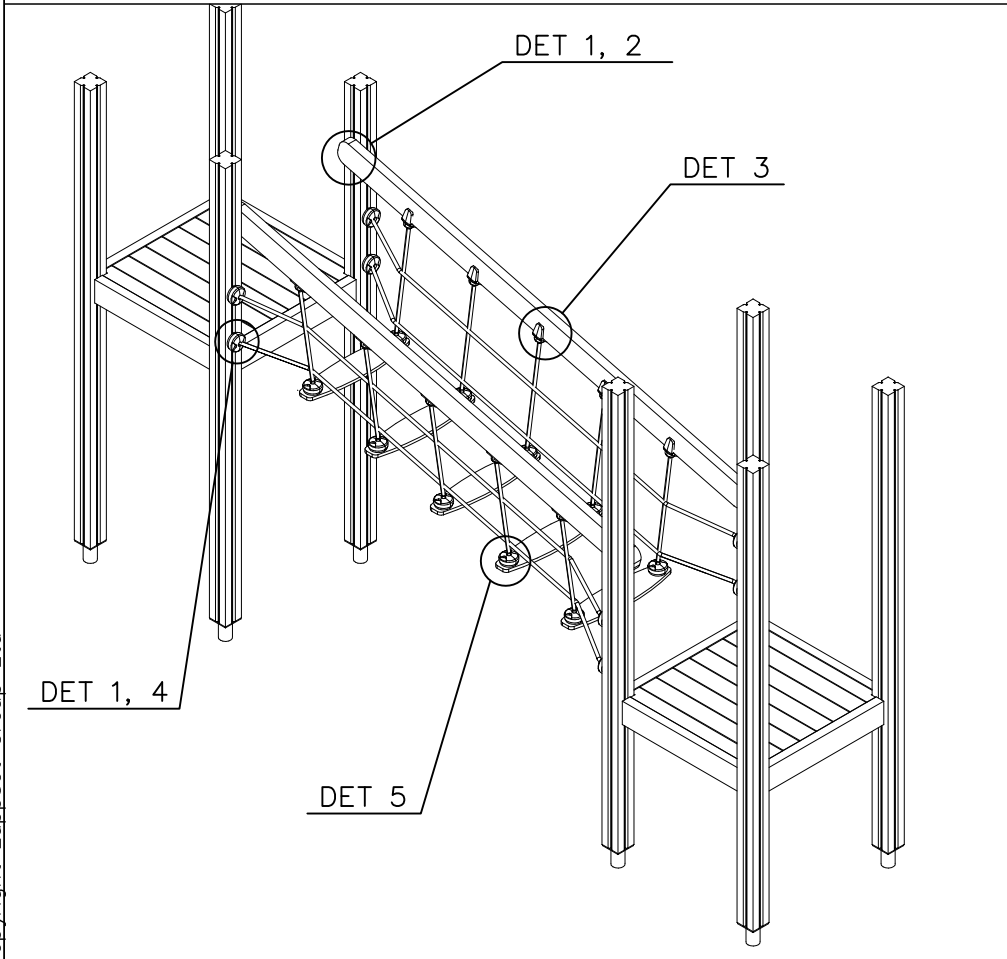

STRIP OPTIONS

706429

32x45x705

706429-602	DARK BROWN
706429-603	LIGHT BROWN
706429-604	LIGHT GRAY

① 706453	PCS	② 707255	PCS
	5		2
15x145x600		45x120x2480	
③ 707260	PCS	④ 905083	PCS
	2		4
2375x600		Ø32	
⑤ 980151	PCS	⑥ 909232	PCS
	4		4
Ø16/8.4		8x120	
⑦ 905112	PCS	⑧ 900240	PCS
	4		16
Ø22		Ø8x70	