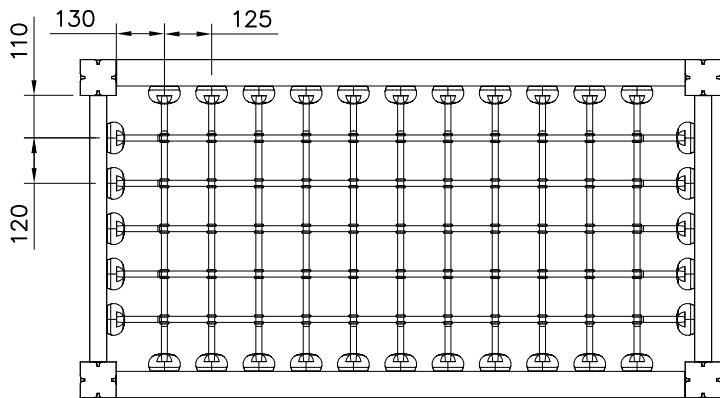

DET 1

DET 2

Naulanauha kannatinlistan puolelle.
Nail list to the bottom.

DET 3

① 980123  Ø7x60	PCS 40	② 909256  Ø16/8.4	PCS 40
	PCS		PCS
	PCS	○ 707590  755x755	PCS
	PCS		PCS
	PCS		PCS

① 980123	PCS	② 909256	PCS
	64		64
Ø7x60		Ø16/8.4	
	PCS		PCS
	PCS	○ 707595	PCS
			
		755x1555	
	PCS		PCS
	PCS		PCS