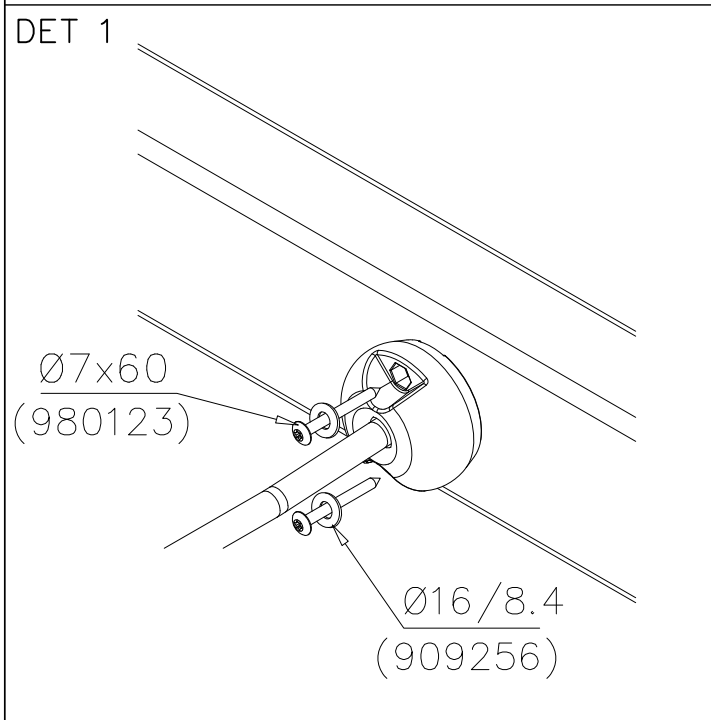

① 903176	PCS	② 909850	PCS
	4		4
		M8x25	
③ 909256	PCS	④ 909633	PCS
	8		4
Ø16/8.4x1.6		M8	
⑤ 980123	PCS		PCS
	4		
Ø7x60			
	PCS		PCS

DET 1

DET 2

Naulanauha kannatinlistan puolelle.
Nail list to the bottom.

DET 1

DET 2

Naulanauha kannatinlistan puolelle.
Nail list to the bottom.

DET 3

① 980123  Ø7x60	PCS 40	② 909256  Ø16/8.4	PCS 40
	PCS		PCS
	PCS	○ 707590  755x755	PCS
	PCS		PCS
	PCS		PCS

① 980123	PCS	② 909256	PCS
	64		64
Ø7x60		Ø16/8.4	
	PCS		PCS
	PCS	○ 707595	PCS
			
		755x1555	
	PCS		PCS
	PCS		PCS