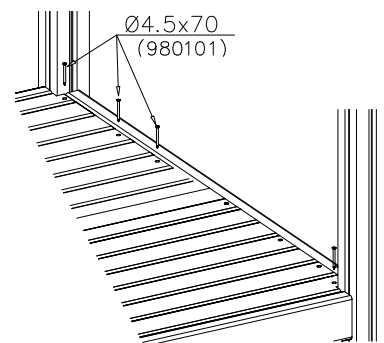

DET 1

DET 2

Naulanauha kannatinlistan puolelle.
Nail list to the bottom.

DET 3

① 980123  Ø7x60	PCS 40	② 909256  Ø16/8.4	PCS 40
	PCS		PCS
	PCS	○ 707590  755x755	PCS
	PCS		PCS
	PCS		PCS

① 980123	PCS	② 909256	PCS
	64		64
Ø7x60		Ø16/8.4	
	PCS		PCS
	PCS	○ 707595	PCS
			
		755x1555	
	PCS		PCS
	PCS		PCS