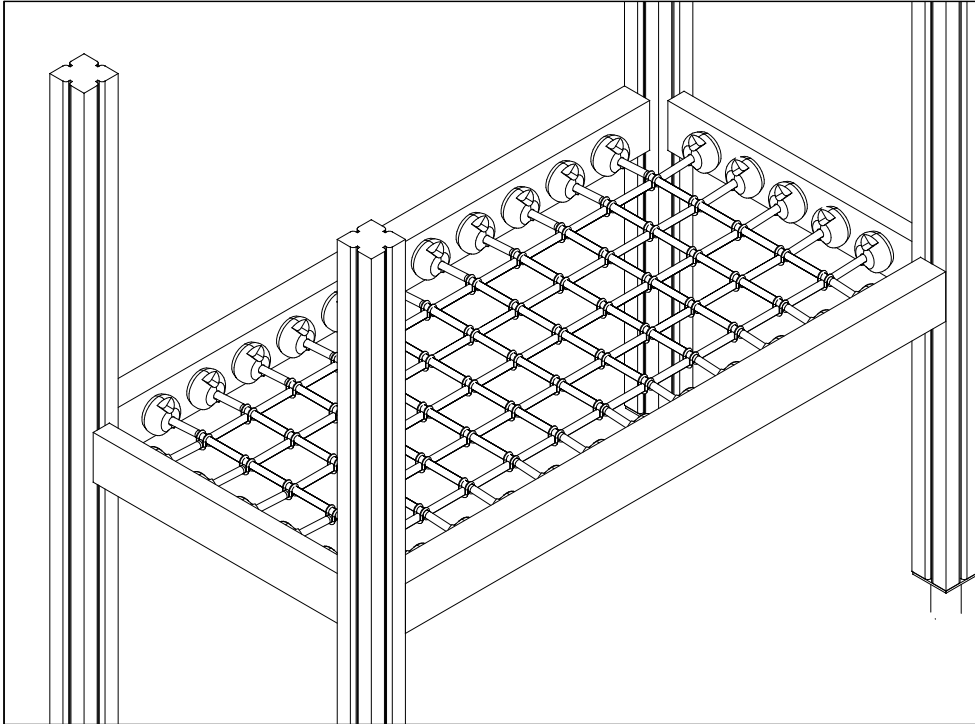

DET 1

DET 2

Naulanauha kannatinlistan puolelle.
Nail list to the bottom.

DET 3

① 980123  Ø7x60	PCS 40	② 909256  Ø16/8.4	PCS 40
	PCS		PCS
	PCS	○ 707590  755x755	PCS
	PCS		PCS
	PCS		PCS

① 980123	PCS	② 909256	PCS
	64		64
Ø7x60		Ø16/8.4	
	PCS		PCS
	PCS	○ 707595	PCS
			
		755x1555	
	PCS		PCS
	PCS		PCS