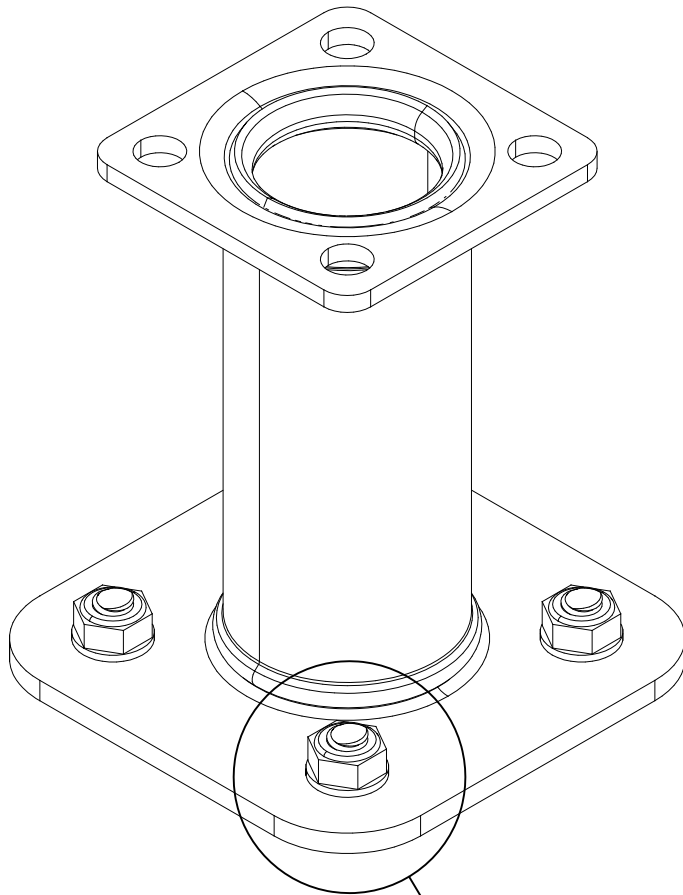

① 905051	PCS	② 903093	PCS
	2		10
Ø24/8.4		Ø8x90	
③ 909867	PCS	④ 909633	PCS
	2		2
M8x70		M8	
	PCS	⑤ 908011	PCS
			6
		10 mm	
○ 706566	PCS	○ 707917	PCS
	1		1
+1470		+1970	

ROPE LADDER OPTIONS

xxxxxx-301	BLUE
xxxxxx-302	RED
xxxxxx-303	BEIGE
xxxxxx-304	GRAY
xxxxxx-305	BLACK
xxxxxx-306	YELLOW