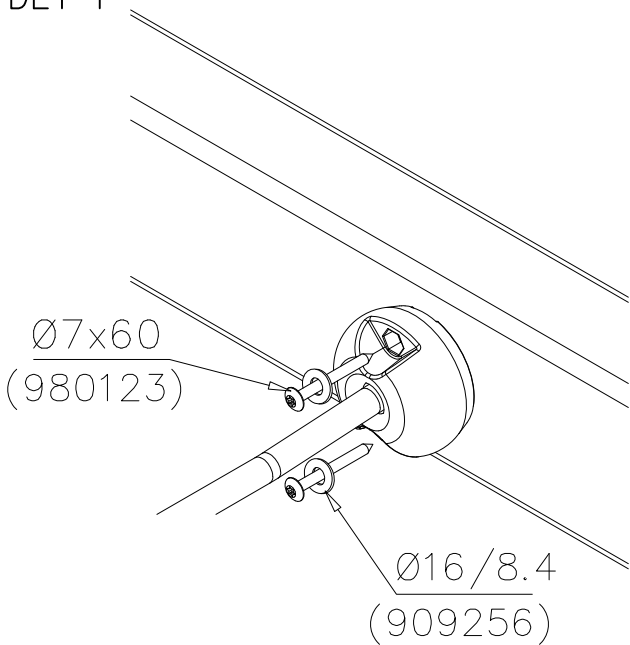

① 980123	PCS	② 909256	PCS
	64		64
Ø7x60		Ø16/8.4	
	PCS		PCS
	PCS	○ 707595	PCS
		755x1555	
	PCS		PCS
	PCS		PCS

DET 1