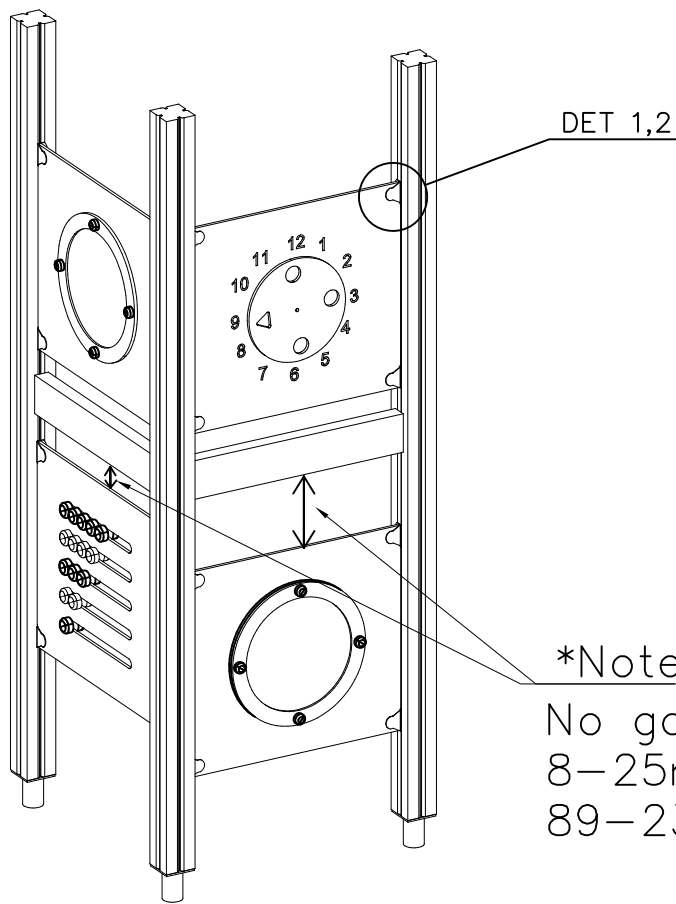

① 903176	PCS	② 909850	PCS
	4		4
		M8x25	
③ 909256	PCS	④ 909633	PCS
	8		4
Ø16/8.4x1.6		M8	
⑤ 980123	PCS		PCS
	4		
Ø7x60			

*Note:

No gaps between:
8–25mm
89–230mm

COLOR OPTIONS

-701	BLUE
-702	YELLOW
-703	LIME
-704	DARK GRAY
-705	LIGHT GRAY
-706	RED
-707	GREEN
-708	FUXIA