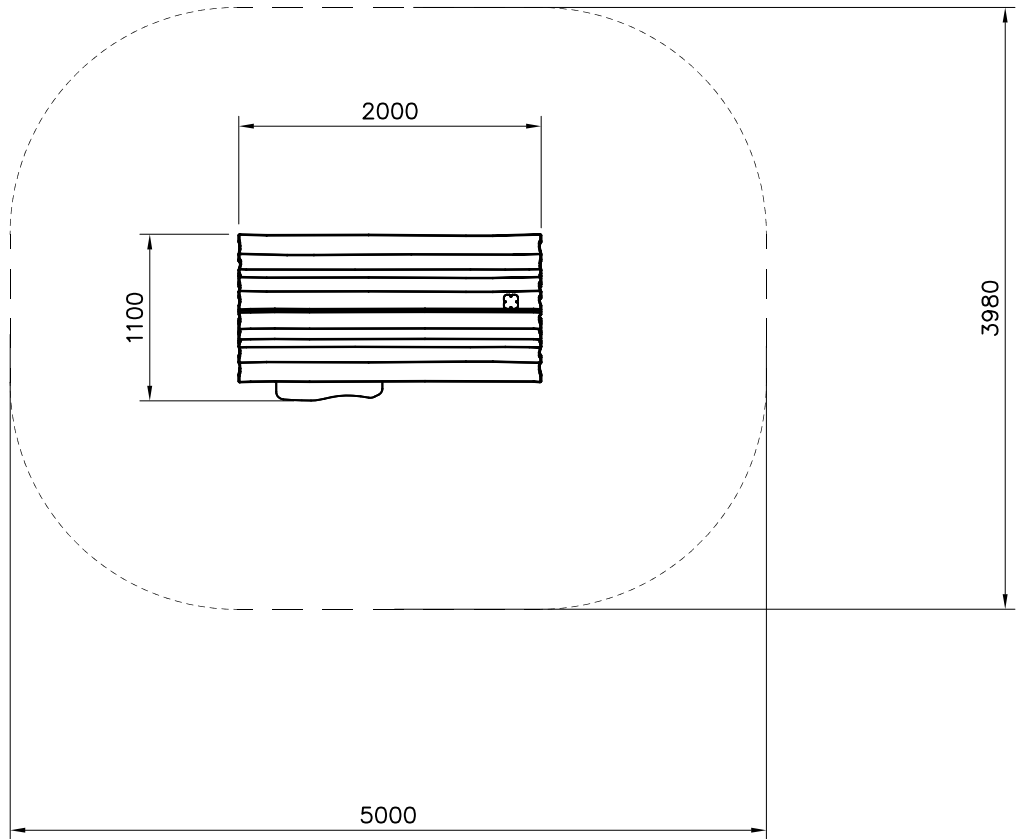

LAPPSET®

FLORA

ASENNUSOHJE
MONTERINGSANSVISNING
INSTALLATION INSTRUCTION
AUFBAUANLEITUNG
NOTICE D'INSTALLATION

DATE: 30.7.2020

Q14555-1

DATE: 30.7.2020

702286  65x65	PCS 1	705211  L=724	PCS 4	706778  	PCS 1	708374  68x690x704	PCS 3	708437  	PCS 3	708469  93x93x200	PCS 1
708472 	PCS 1	708473 	PCS 1	708474 	PCS 1	709350-705  20x154x200	PCS 1	709358-707  79x640x702	PCS 1	709372-707  423x351	PCS 1
709374 	PCS 1	709400-705  20x154x200	PCS 1	709402  	PCS 1	709476  	PCS 1	903093  Ø8x90	PCS 29	905104  M10	PCS 24
909521  	PCS 6	980100  Ø5x60	PCS 60	980110  Ø4x35	PCS 12	980114  Ø4x20	PCS 4	P07663  L=1200	PCS 6	P13451  28x200x2000	PCS 8
P13455 28x200x2000	PCS 1	P13456 28x200x2000	PCS 1		PCS		PCS		PCS		PCS
	PCS		PCS		PCS		PCS		PCS		PCS
	PCS		PCS		PCS		PCS		PCS		PCS

----- Falling Space 18 m²

----- Falling Space 18 m2

<p>DET 1</p> 	<p>DET 2</p> 	<p>DET 3</p> 	
<p>DET 5</p> 	<p>DET 6</p> 	<p>DET 7</p> 	<p>DET 8</p> 

DATE: 30.7.2020

①	903176	PCS	②	909850	PCS
		1			1
				M8x25	
③	980128	PCS	④	909256	PCS
		3			2
	Ø7x40			Ø16/8.4	
⑤	909633	PCS	⑥	980123	PCS
		1			1
	M8			Ø7x60	
		PCS			PCS
		PCS			PCS
		PCS			PCS
		PCS			PCS
		PCS			PCS

① 980128	PCS	② 903093	PCS
	4		6
Ø7x40		Ø8x90	
	PCS		PCS
	PCS		PCS
	PCS		PCS
	PCS		PCS
	PCS		PCS
○ 709350	PCS	○ 709400	PCS
	1		1
20x154x200		20x154x200	

TABLE OPTIONS

709375

45x224x702

709374*

45x224x702

709406*

45x224x702

DET 1

DET 2

*Note:

Table 709406 compatible
 only with
 wall 709351

Table 709374 compatible
 only with
 wall 709372

①	909511	PCS	②	909519	PCS
		1			1
③	909637	PCS	④	909638	PCS
		4			8
	M10			Ø20/10.5	
⑤	909639	PCS			PCS
		4			
	M10x25				
		PCS			PCS
		PCS			PCS
		PCS			PCS
		PCS			PCS
		PCS			PCS