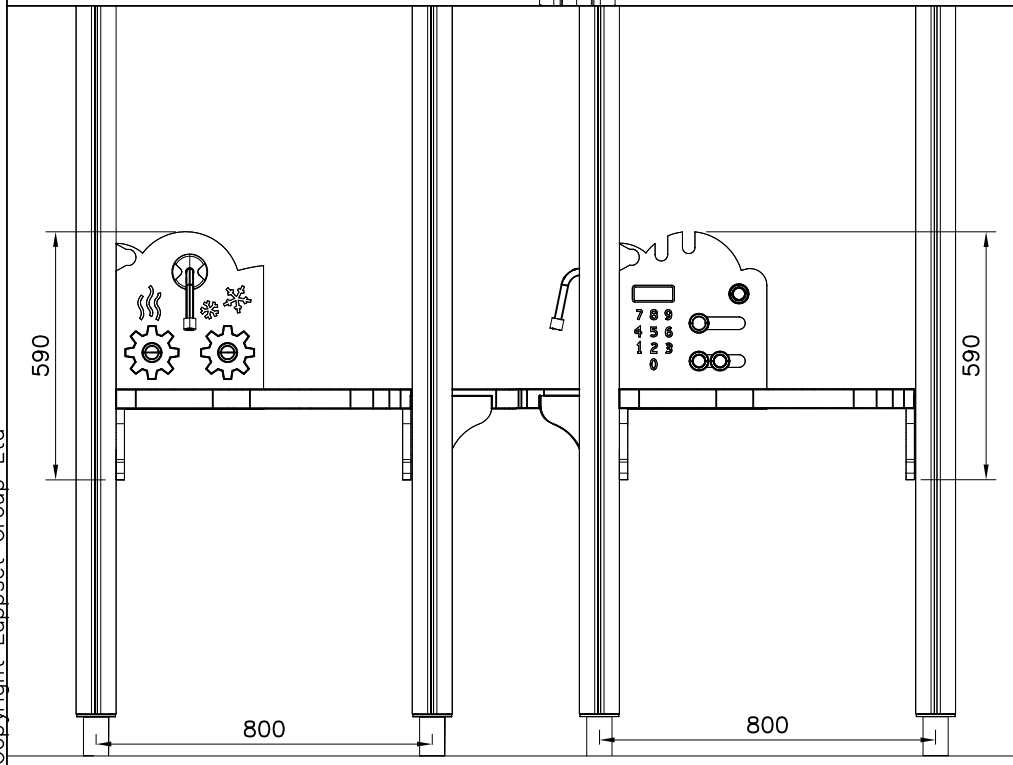

----- Falling Space 18 m²

----- Falling Space 18 m2

<p>DET 1</p> 	<p>DET 2</p> 	<p>DET 3</p> 	
<p>DET 5</p> 	<p>DET 6</p> 	<p>DET 7</p> 	<p>DET 8</p> 

DATE: 30.7.2020

①	903176	PCS	②	909850	PCS
		1			1
				M8x25	
③	980128	PCS	④	909256	PCS
		3			2
	Ø7x40			Ø16/8.4	
⑤	909633	PCS	⑥	980123	PCS
		1			1
	M8			Ø7x60	
		PCS			PCS
		PCS			PCS
		PCS			PCS
		PCS			PCS
		PCS			PCS

① 980128	PCS	② 903093	PCS
	4		6
Ø7x40		Ø8x90	
	PCS		PCS
	PCS		PCS
	PCS		PCS
	PCS		PCS
	PCS		PCS
○ 709350	PCS	○ 709400	PCS
	1		1
20x154x200		20x154x200	

TABLE OPTIONS

709375

45x224x702

709374*

45x224x702

709406*

45x224x702

DET 1

DET 2

*Note:

Table 709406 compatible
 only with
 wall 709351

Table 709374 compatible
 only with
 wall 709372

①	909511	PCS	②	909519	PCS
		1			1
③	909637	PCS	④	909638	PCS
		4			8
	M10			Ø20/10.5	
⑤	909639	PCS			PCS
		4			
	M10x25				
		PCS			PCS
		PCS			PCS
		PCS			PCS
		PCS			PCS
		PCS			PCS