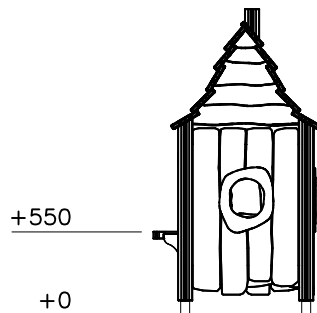

LAPPSET®

FLORA

ASENNUSOHJE
MONTERINGSANSVISNING
INSTALLATION INSTRUCTION
AUFBAUANLEITUNG
NOTICE D'INSTALLATION

DATE: 30.7.2020

Q14555-1

DATE: 30.7.2020

702286  65x65	PCS 1	705211  L=724	PCS 4	706778  	PCS 1	708374  68x690x704	PCS 3	708437  	PCS 3	708469  93x93x200	PCS 1
708472 	PCS 1	708473 	PCS 1	708474 	PCS 1	709350-705  20x154x200	PCS 1	709358-707  79x640x702	PCS 1	709372-707  423x351	PCS 1
709374 	PCS 1	709400-705  20x154x200	PCS 1	709402  	PCS 1	709476  	PCS 1	903093  Ø8x90	PCS 29	905104  M10	PCS 24
909521  	PCS 6	980100  Ø5x60	PCS 60	980110  Ø4x35	PCS 12	980114  Ø4x20	PCS 4	P07663  L=1200	PCS 6	P13451  28x200x2000	PCS 8
P13455 28x200x2000	PCS 1	P13456 28x200x2000	PCS 1		PCS		PCS		PCS		PCS
	PCS		PCS		PCS		PCS		PCS		PCS
	PCS		PCS		PCS		PCS		PCS		PCS

----- Falling Space 18 m²

----- Falling Space 18 m2

<p>DET 1</p> 	<p>DET 2</p> 	<p>DET 3</p> 	
<p>DET 5</p> 	<p>DET 6</p> 	<p>DET 7</p> 	<p>DET 8</p> 

DATE: 30.7.2020

①	903176	PCS	②	909850	PCS
		1			1
				M8x25	
③	980128	PCS	④	909256	PCS
		3			2
	Ø7x40			Ø16/8.4	
⑤	909633	PCS	⑥	980123	PCS
		1			1
	M8			Ø7x60	
		PCS			PCS
		PCS			PCS
		PCS			PCS
		PCS			PCS
		PCS			PCS