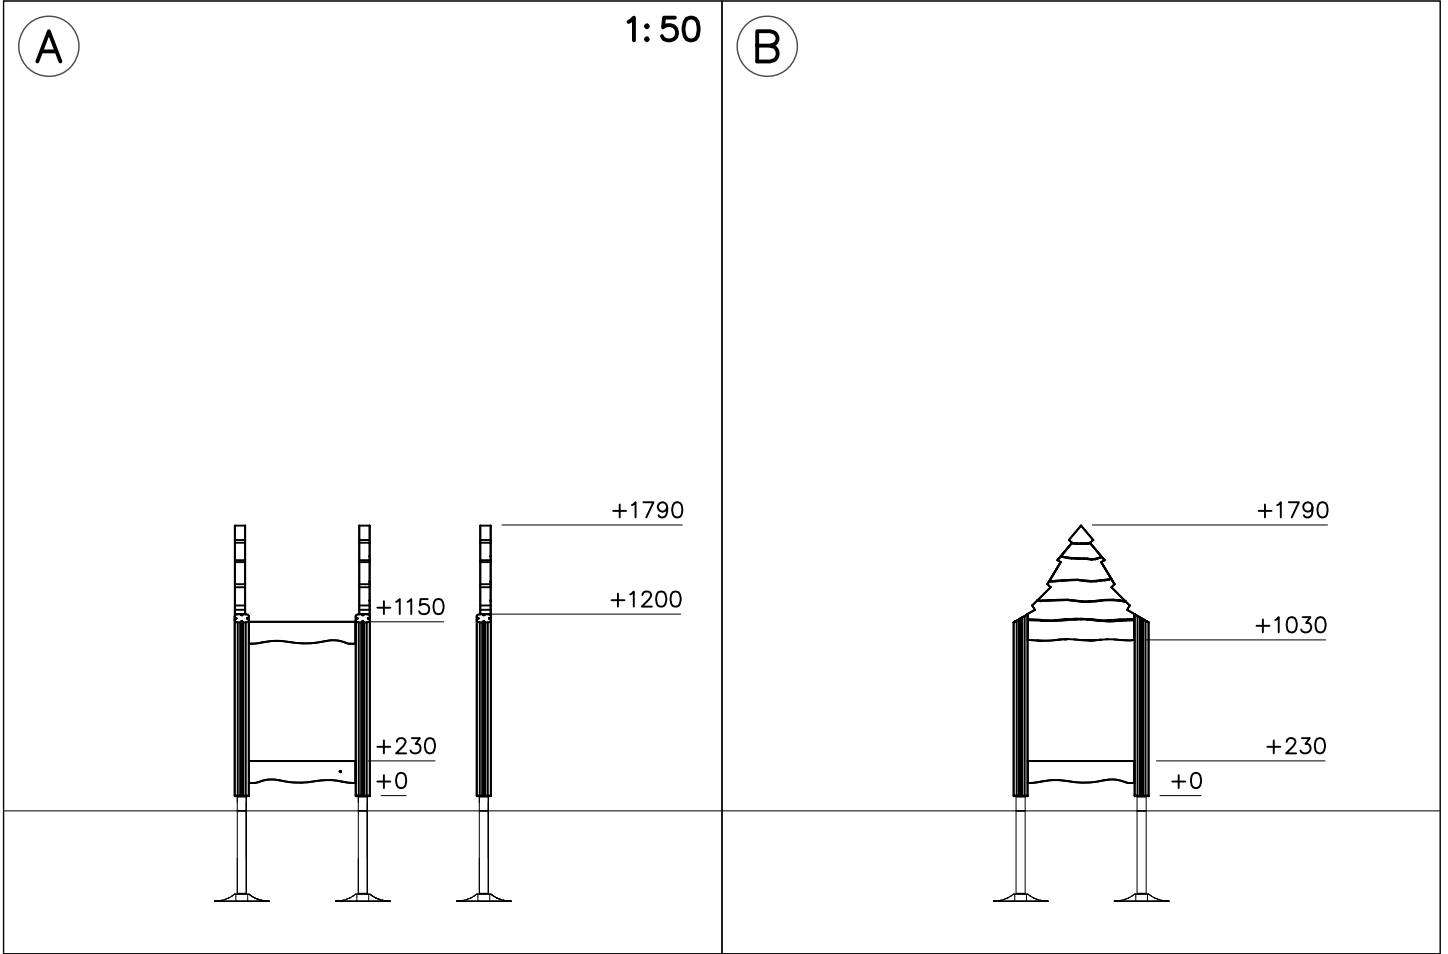

----- Falling Space 18 m²

----- Falling Space 18 m2

<p>DET 1</p> 	<p>DET 2</p> 	<p>DET 3</p> 	
<p>DET 5</p> 	<p>DET 6</p> 	<p>DET 7</p> 	<p>DET 8</p> 

DATE: 30.7.2020

①	903176	PCS	②	909850	PCS
		1			1
				M8x25	
③	980128	PCS	④	909256	PCS
		3			2
	Ø7x40			Ø16/8.4	
⑤	909633	PCS	⑥	980123	PCS
		1			1
	M8			Ø7x60	
		PCS			PCS
		PCS			PCS
		PCS			PCS
		PCS			PCS
		PCS			PCS

① 980128	PCS	② 903093	PCS
	4		6
Ø7x40		Ø8x90	
	PCS		PCS
	PCS		PCS
	PCS		PCS
	PCS		PCS
	PCS		PCS
○ 709350	PCS	○ 709400	PCS
	1		1
20x154x200		20x154x200	

TABLE OPTIONS

709375

45x224x702

709374*

45x224x702

709406*