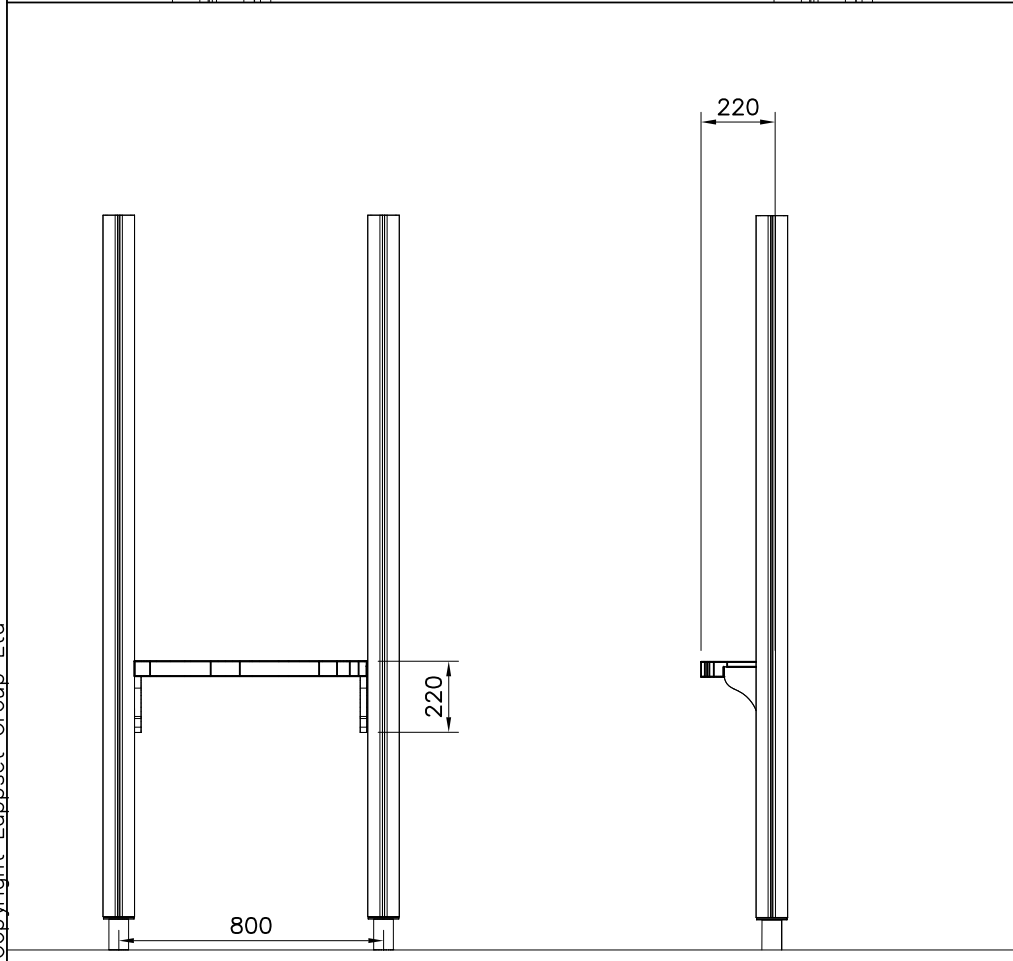

----- Falling Space 18 m²

----- Falling Space 18 m2

<p>DET 1</p> 	<p>DET 2</p> 	<p>DET 3</p> 	
<p>DET 5</p> 	<p>DET 6</p> 	<p>DET 7</p> 	<p>DET 8</p> 

DATE: 30.7.2020

①	903176	PCS	②	909850	PCS
		1			1
				M8x25	
③	980128	PCS	④	909256	PCS
		3			2
	Ø7x40			Ø16/8.4	
⑤	909633	PCS	⑥	980123	PCS
		1			1
	M8			Ø7x60	
		PCS			PCS
		PCS			PCS
		PCS			PCS
		PCS			PCS
		PCS			PCS

① 980128	PCS	② 903093	PCS
	4		6
Ø7x40		Ø8x90	
	PCS		PCS
	PCS		PCS
	PCS		PCS
	PCS		PCS
	PCS		PCS
○ 709350	PCS	○ 709400	PCS
	1		1
20x154x200		20x154x200	

TABLE OPTIONS

709375

45x224x702

709374*

45x224x702

709406*

45x224x702

DET 1

DET 2

*Note:

Table 709406 compatible
 only with
 wall 709351

Table 709374 compatible
 only with
 wall 709372

①	909511	PCS	②	909519	PCS
		1			1
③	909637	PCS	④	909638	PCS
		4			8
	M10			Ø20/10.5	
⑤	909639	PCS			PCS
		4			
	M10x25				
		PCS			PCS
		PCS			PCS
		PCS			PCS
		PCS			PCS
		PCS			PCS