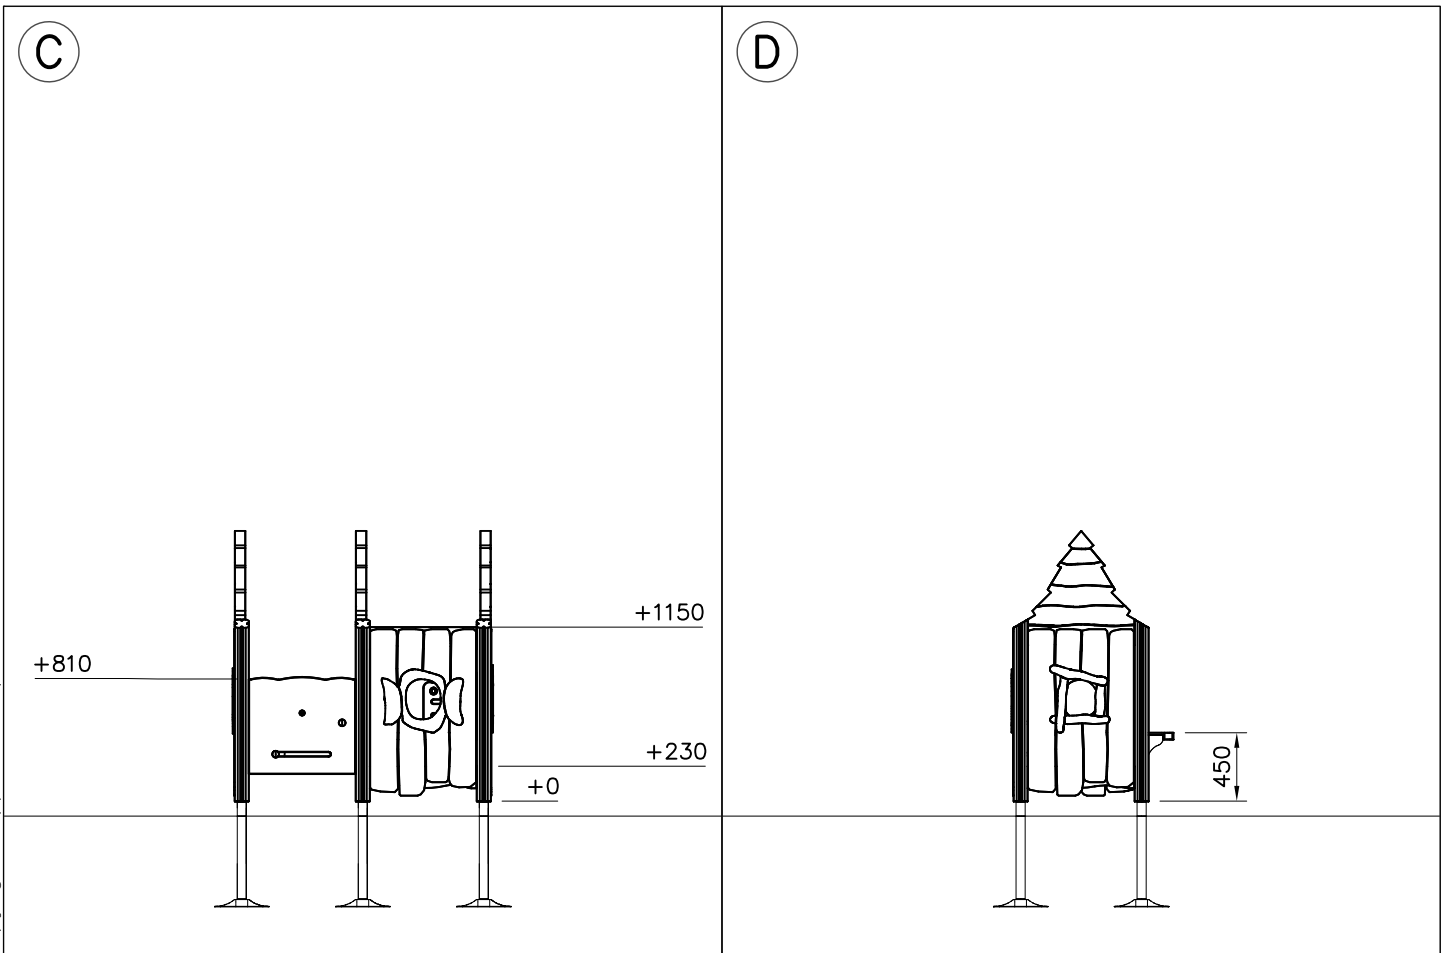

----- Falling Space 18 m²

----- Falling Space 18 m2

<p>DET 1</p> 	<p>DET 2</p> 	<p>DET 3</p> 	
<p>DET 5</p> 	<p>DET 6</p> 	<p>DET 7</p> 	<p>DET 8</p> 

DATE: 30.7.2020

①	903176	PCS	②	909850	PCS
		1			1
				M8x25	
③	980128	PCS	④	909256	PCS
		3			2
	Ø7x40			Ø16/8.4	
⑤	909633	PCS	⑥	980123	PCS
		1			1
	M8			Ø7x60	
		PCS			PCS
		PCS			PCS
		PCS			PCS
		PCS			PCS
		PCS			PCS

① 980128	PCS	② 903093	PCS
	4		6
Ø7x40		Ø8x90	
	PCS		PCS
	PCS		PCS
	PCS		PCS
	PCS		PCS
	PCS		PCS
○ 709350	PCS	○ 709400	PCS
	1		1
20x154x200		20x154x200	

TABLE OPTIONS

709375

45x224x702

709374*

45x224x702

709406*

45x224x702

DET 1

DET 2

*Note:

Table 709406 compatible
 only with
 wall 709351

Table 709374 compatible
 only with
 wall 709372

①	909511	PCS	②	909519	PCS
		1			1
③	909637	PCS	④	909638	PCS
		4			8
	M10			Ø20/10.5	
⑤	909639	PCS			PCS
		4			
	M10x25				
		PCS			PCS
		PCS			PCS
		PCS			PCS
		PCS			PCS
		PCS			PCS