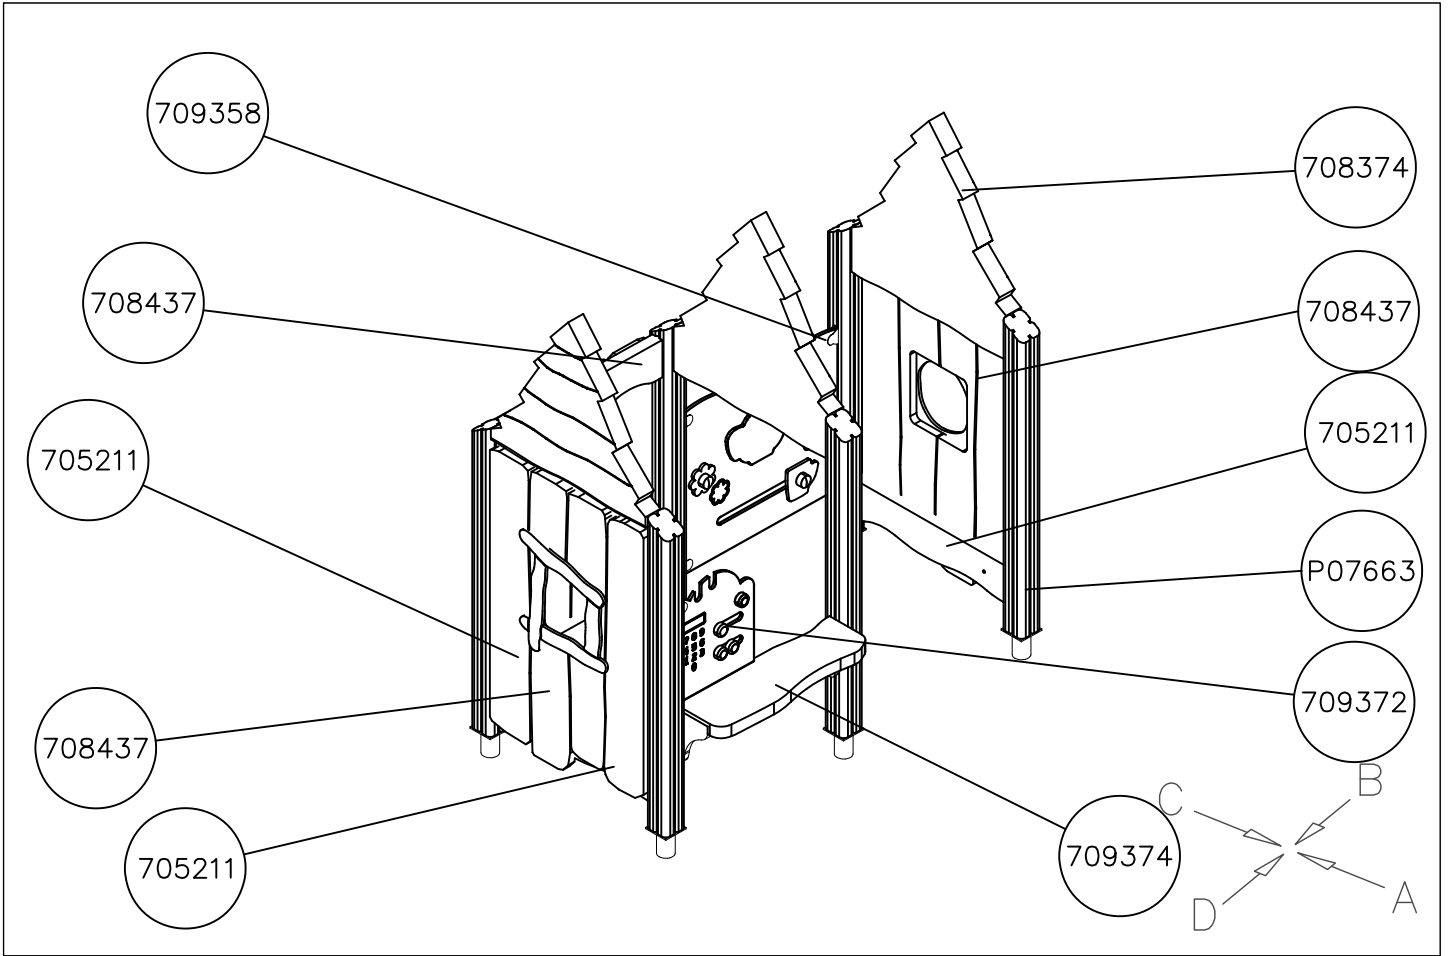

----- Falling Space 18 m²

----- Falling Space 18 m2

<p>DET 1</p> 	<p>DET 2</p> 	<p>DET 3</p> 	
<p>DET 5</p> 	<p>DET 6</p> 	<p>DET 7</p> 	<p>DET 8</p> 

DATE: 30.7.2020

①	903176	PCS	②	909850	PCS
		1			1
				M8x25	
③	980128	PCS	④	909256	PCS
		3			2
	Ø7x40			Ø16/8.4	
⑤	909633	PCS	⑥	980123	PCS
		1			1
	M8			Ø7x60	
		PCS			PCS
		PCS			PCS
		PCS			PCS
		PCS			PCS
		PCS			PCS

45x224x702

DET 1

DET 2

*Note:

Table 709406 compatible
 only with
 wall 709351

Table 709374 compatible
 only with
 wall 709372

①	909511	PCS	②	909519	PCS
		1			1
③	909637	PCS	④	909638	PCS
		4			8
	M10			Ø20/10.5	
⑤	909639	PCS			PCS
		4			
	M10x25				
		PCS			PCS
		PCS			PCS
		PCS			PCS
		PCS			PCS
		PCS			PCS

La plaque d'informations produit est livrée sous l'une de ces 3 formes :

1) Plaque métallique et vis

- Fixez la plaque à l'aide des vis.

2) Etiquette autocollante

- Avant de coller l'étiquette, nettoyez le composant métallique peint ou la plaque de contreplaqué, de toute saleté. La surface doit être sèche (voir image 2).
- Attention, ne pas coller l'étiquette sur une surface lamellé-collée irrégulière ou sur du bois peint.