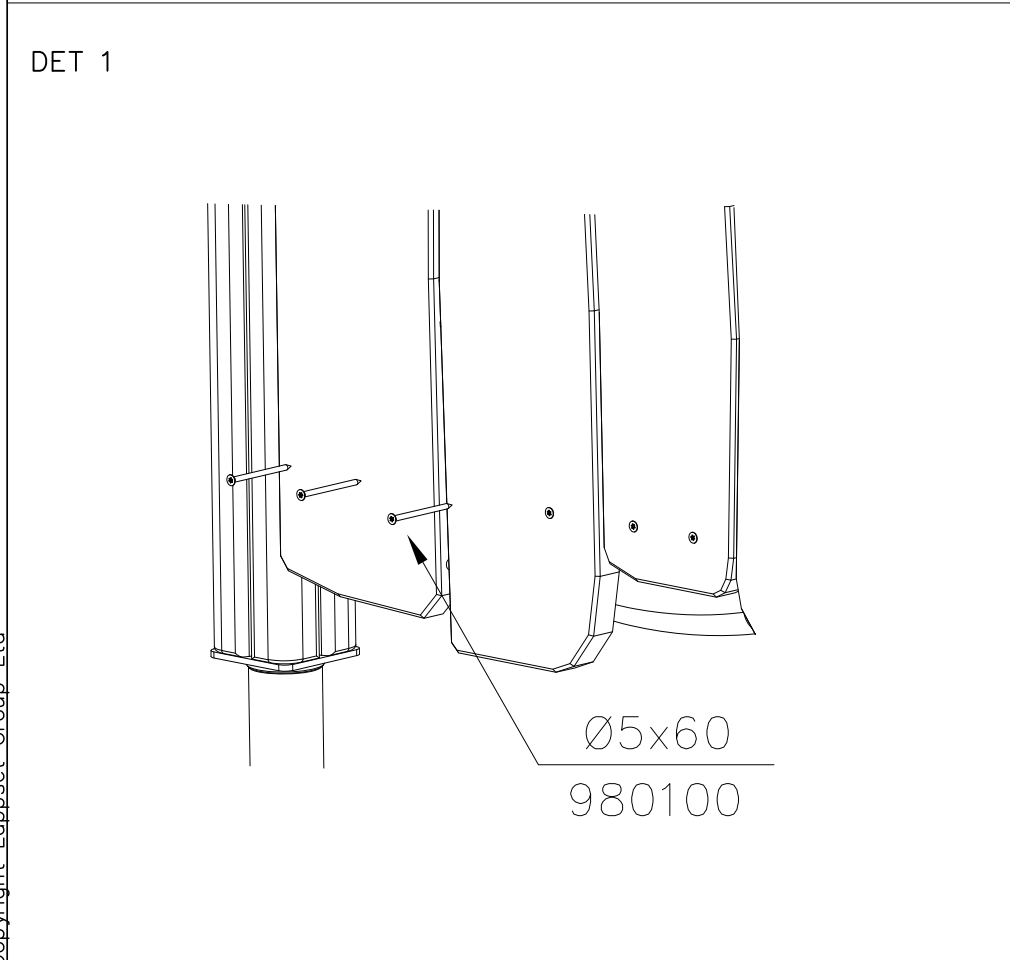

① 903176	PCS	② 909850	PCS
	4		4
		M8x25	
③ 909256	PCS	④ 909633	PCS
	8		4
Ø16/8.4x1.6		M8	
⑤ 980123	PCS		PCS
	4		
Ø7x60			

*Note:

No gaps between:
8–25mm
89–230mm

COLOR OPTIONS

-701	BLUE
-702	YELLOW
-703	LIME
-704	DARK GRAY
-705	LIGHT GRAY
-706	RED
-707	GREEN
-708	FUXIA

GAME WALL OPTIONS

706766	706772	706308	707453
			
640x702	640x702	640x702	640x702
707209	705705	707433	707386
			
640x702	640x702	640x702	640x702
709403	709358	709405	
			
640x702	640x702	420x702	

DET 1

DET 2

① 708595	PCS	② 980100	PCS
	1		16
700x1100		Ø5x60	
	PCS		PCS
	PCS		PCS
	PCS		PCS
	PCS		PCS
	PCS		PCS
	PCS		PCS
	PCS		PCS