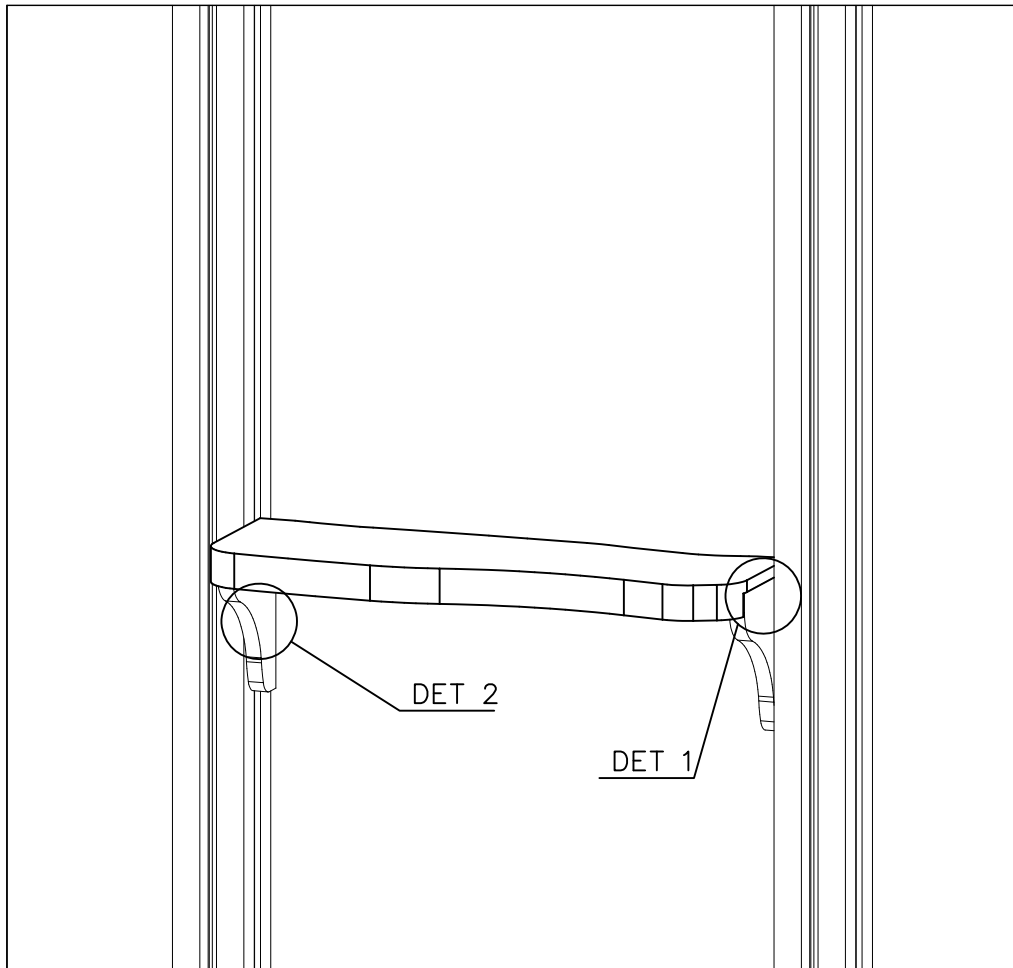

① 980128	PCS	② 903093	PCS
	4		6
Ø7x40		Ø8x90	
	PCS		PCS
	PCS		PCS
	PCS		PCS
	PCS		PCS
	PCS		PCS
○ 709350	PCS	○ 709400	PCS
	1		1
20x154x200		20x154x200