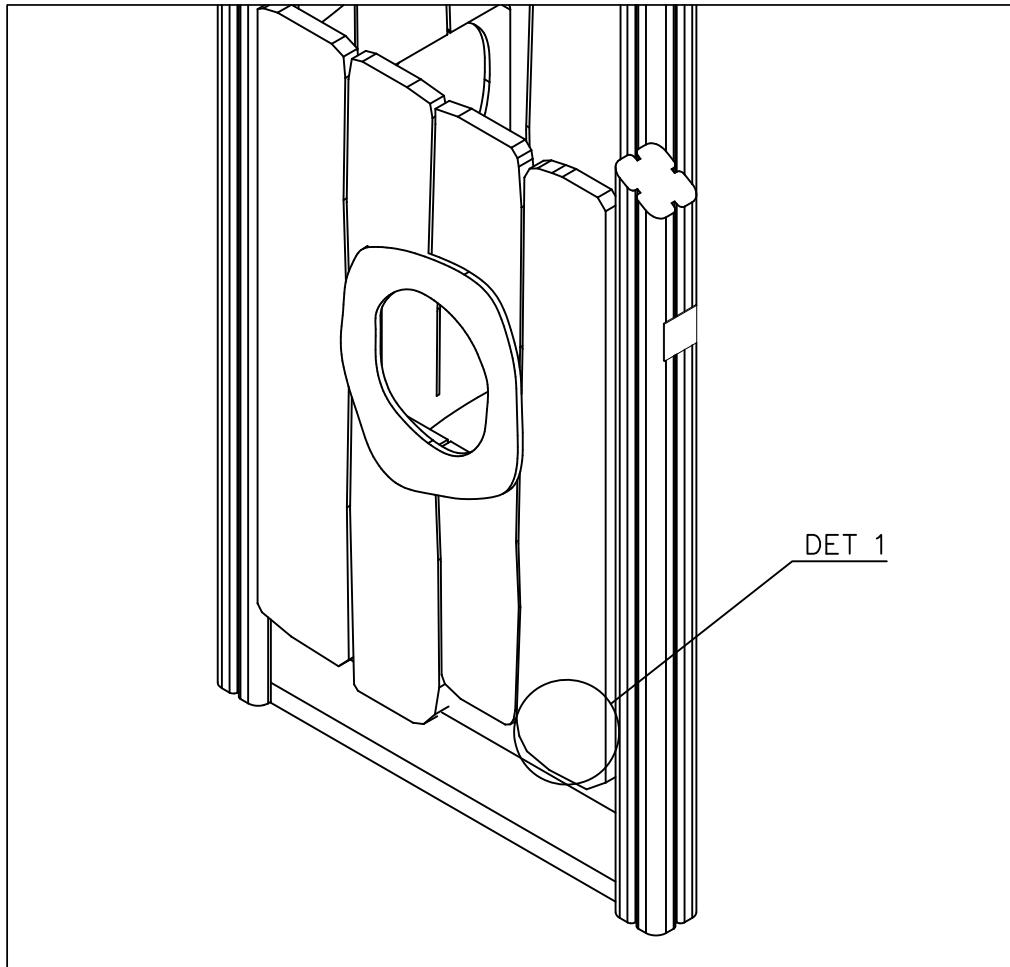

① 903176	PCS	② 909850	PCS
	4		4
		M8x25	
③ 909256	PCS	④ 909633	PCS
	8		4
Ø16/8.4x1.6		M8	
⑤ 980123	PCS		PCS
	4		
Ø7x60			

*Note:

No gaps between:
8–25mm
89–230mm

COLOR OPTIONS

-701	BLUE
-702	YELLOW
-703	LIME
-704	DARK GRAY
-705	LIGHT GRAY
-706	RED
-707	GREEN
-708	FUXIA

GAME WALL OPTIONS

706766	706772	706308	707453
			
640x702	640x702	640x702	640x702
707209	705705	707433	707386
			
640x702	640x702	640x702	640x702
709403	709358	709405	
			
640x702	640x702	420x702	

DET 1

DET 2

① 708595	PCS	② 980100	PCS
	1		16
700x1100		Ø5x60	
	PCS		PCS
	PCS		PCS
	PCS		PCS
	PCS		PCS
	PCS		PCS
	PCS		PCS
	PCS		PCS