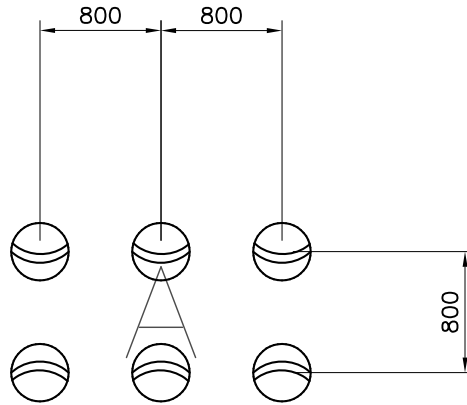

LAPPSET®

FLORA

ASENNUSOHJE
MONTERINGSANSVISNING
INSTALLATION INSTRUCTION
AUFBAUANLEITUNG
NOTICE D'INSTALLATION

DATE: 30.7.2020

Q14555-1

DATE: 30.7.2020

702286  65x65	PCS 1	705211  L=724	PCS 4	706778  	PCS 1	708374  68x690x704	PCS 3	708437  	PCS 3	708469  93x93x200	PCS 1
708472 	PCS 1	708473 	PCS 1	708474 	PCS 1	709350-705  20x154x200	PCS 1	709358-707  79x640x702	PCS 1	709372-707  423x351	PCS 1
709374 	PCS 1	709400-705  20x154x200	PCS 1	709402  	PCS 1	709476  	PCS 1	903093  Ø8x90	PCS 29	905104  M10	PCS 24
909521  	PCS 6	980100  Ø5x60	PCS 60	980110  Ø4x35	PCS 12	980114  Ø4x20	PCS 4	P07663  L=1200	PCS 6	P13451  28x200x2000	PCS 8
P13455 28x200x2000	PCS 1	P13456 28x200x2000	PCS 1		PCS		PCS		PCS		PCS
	PCS		PCS		PCS		PCS		PCS		PCS
	PCS		PCS		PCS		PCS		PCS		PCS

----- Falling Space 18 m²

----- Falling Space 18 m2

<p>DET 1</p> 	<p>DET 2</p> 	<p>DET 3</p> 	
<p>DET 5</p> 	<p>DET 6</p> 	<p>DET 7</p> 	<p>DET 8</p> 

DATE: 30.7.2020

①	903176	PCS	②	909850	PCS
		1			1
				M8x25	
③	980128	PCS	④	909256	PCS
		3			2
	Ø7x40			Ø16/8.4	
⑤	909633	PCS	⑥	980123	PCS
		1			1
	M8			Ø7x60	
		PCS			PCS
		PCS			PCS
		PCS			PCS
		PCS			PCS
		PCS			PCS