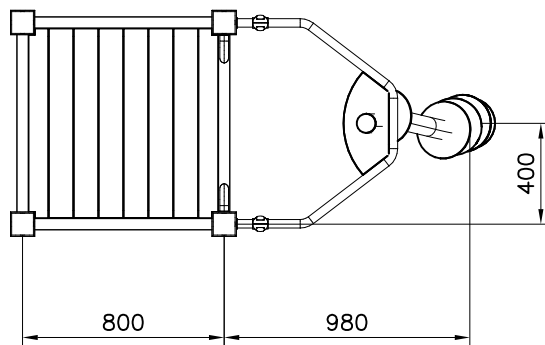

○ 706706	PCS
	8
15x129x260	

○ 907688	PCS
	2
40x765x114	

○ 908240	PCS
	1
837x642x120	

○ 706433	PCS
	1
15x180x405	

○ 907765	PCS
	1

○ 908237	PCS
	1
400x226x2203	

○ 908242	PCS
	2
114x40x545	

○ 907872	PCS
	1
Ø200x597	DEEP