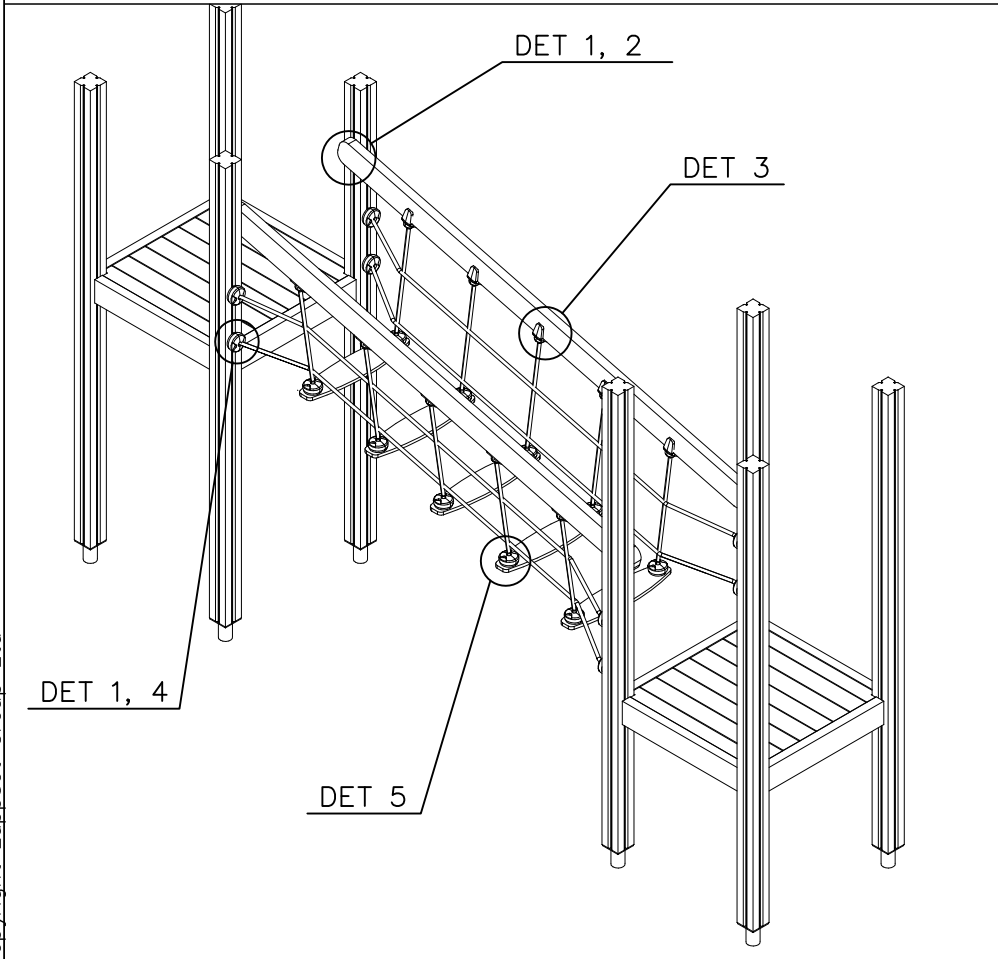

STRIP OPTIONS

706429

32x45x705

706429-602	DARK BROWN
706429-603	LIGHT BROWN
706429-604	LIGHT GRAY

① 706453	PCS	② 707255	PCS
	5		2
15x145x600		45x120x2480	
③ 707260	PCS	④ 905083	PCS
	2		4
2375x600		Ø32	
⑤ 980151	PCS	⑥ 909232	PCS
	4		4
Ø16/8.4		8x120	
⑦ 905112	PCS	⑧ 900240	PCS
	4		16
Ø22		Ø8x70	