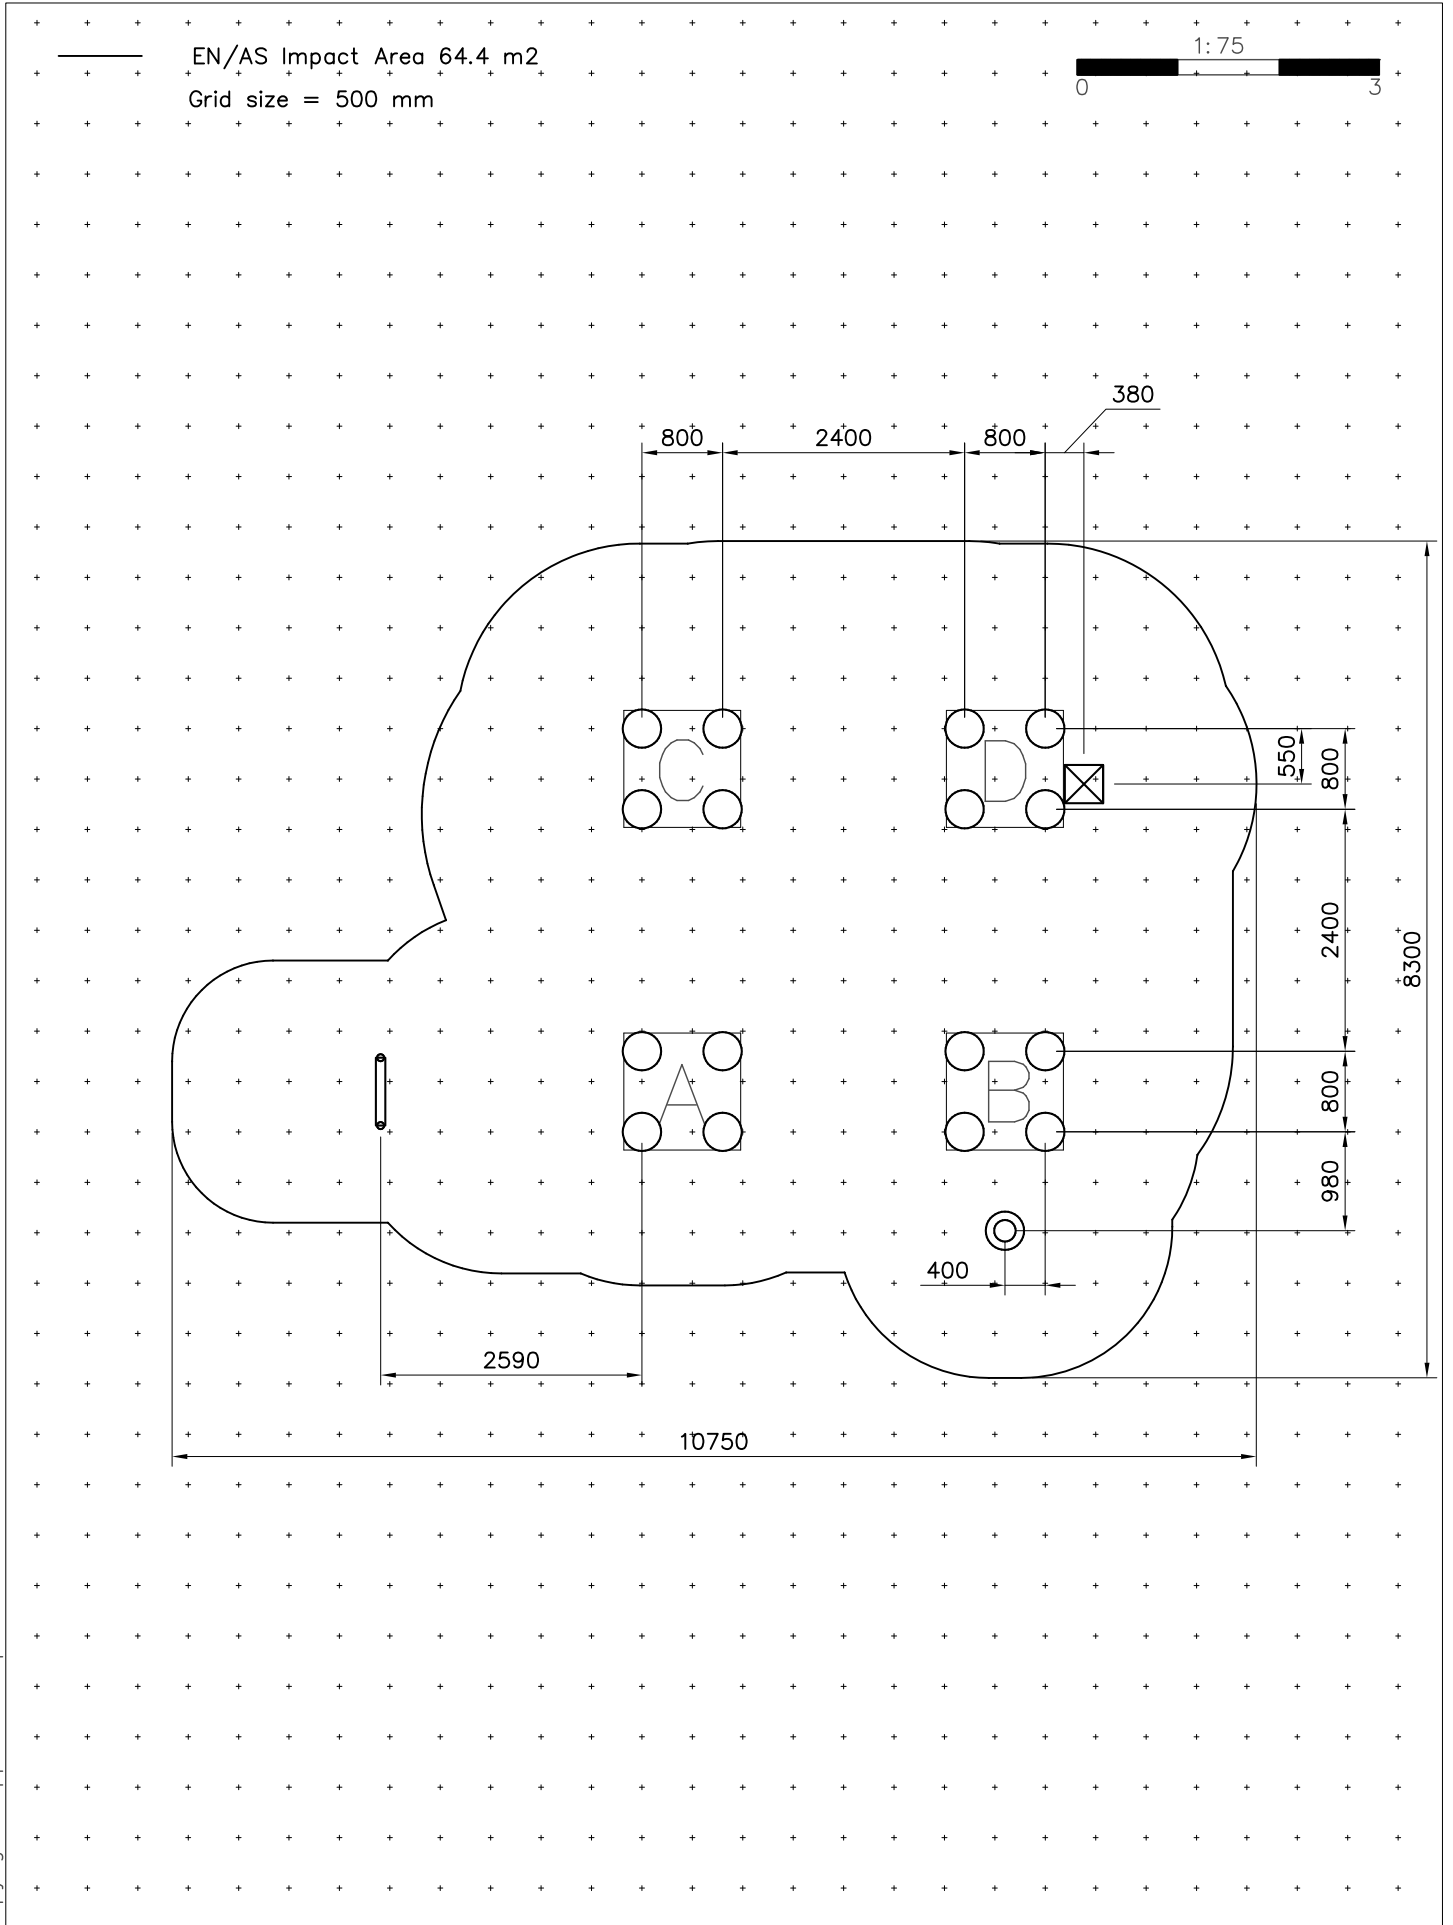

LAPPSET®

FINNO

ASENNUSOHJE
MONTERINGSANSVISNING
INSTALLATION INSTRUCTION
AUFBAUANLEITUNG
NOTICE D'INSTALLATION

DATE: 17.12.2021

137302M

- EN/AS Impact Area 64.4 m²
- - - - Falling Space 64.7 m²
Max Falling Height 2470 mm