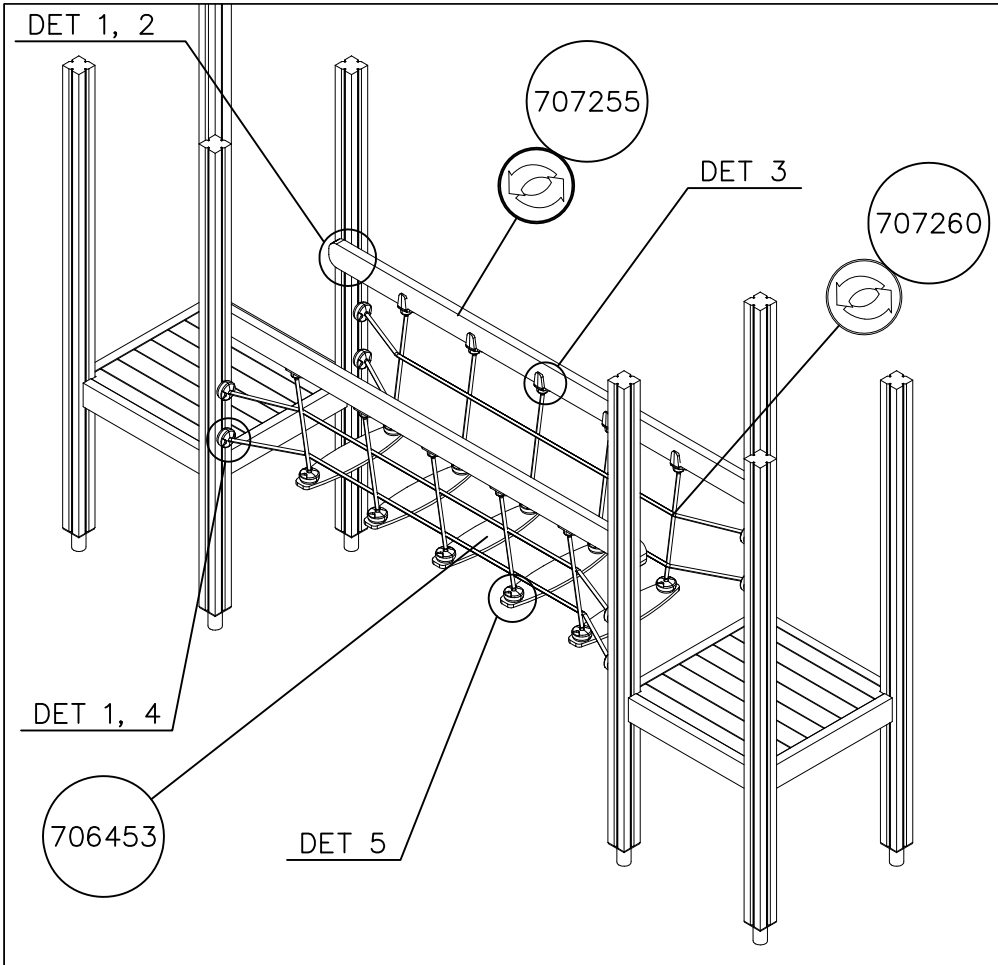

STRIP OPTIONS

706429

32x45x705

706429-602	DARK BROWN
706429-603	LIGHT BROWN
706429-604	LIGHT GRAY

① 706453	PCS	② 707255	PCS
	5		2
15x145x600		45x120x2480	
③ 707260	PCS	④ 905083	PCS
	2		4
2375x600		Ø32	
⑤ 980151	PCS	⑥ 909232	PCS
	4		4
Ø16/8.4		8x120	
⑦ 905112	PCS	⑧ 900240	PCS
	4		16
Ø22		Ø8x70	