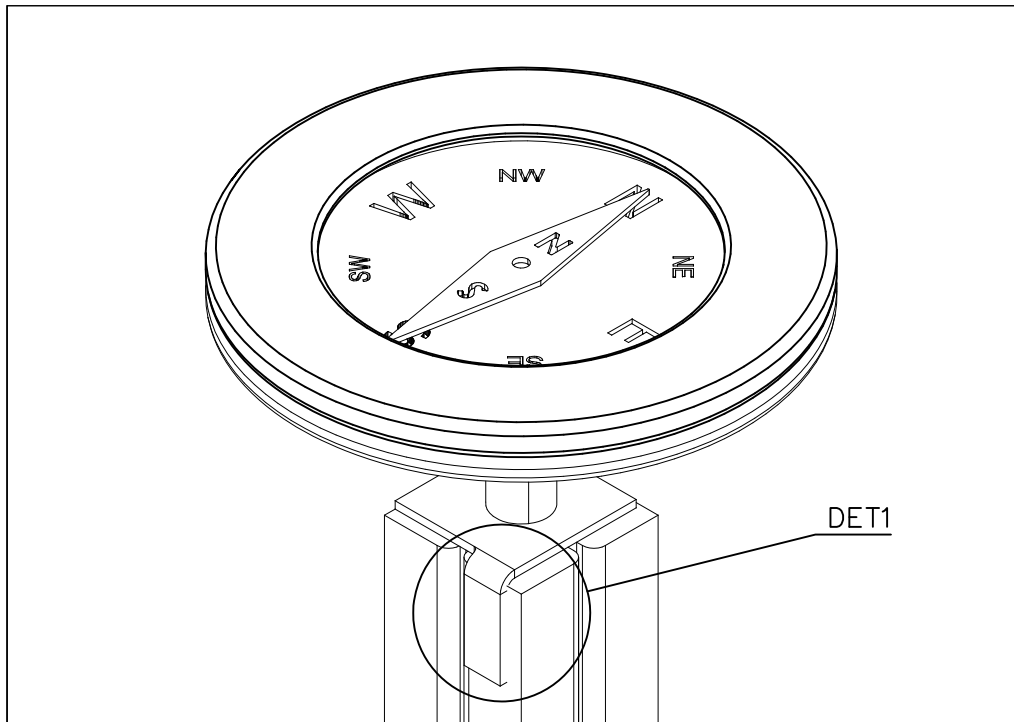

DET 2

INFO:

Asennusmitta /
Installation
dimension

① 900240	PCS		PCS
	2		
Ø8x70			
	PCS		PCS
	PCS		PCS

○ 707302	PCS	○ 707303	PCS
	1		1
○ 707304	PCS	○ 707305	PCS
	1		1
	PCS		PCS

	PCS		PCS
	PCS		PCS

① 900240	PCS	② 900727	PCS
	1		1
Ø8x70		M10x80	
	PCS		PCS
③ 907688	PCS	③ 907701	PCS
	1		1
765		545	
	PCS		PCS
	PCS		PCS
	PCS		PCS
	PCS		PCS