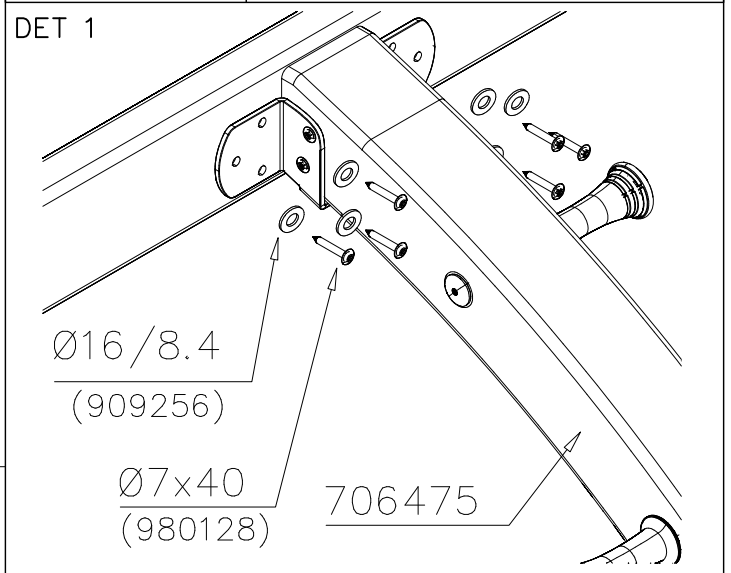

DET 1

DET 2

DET 3

OPTIONS		
706475	706475-602	DARK BROWN
	706475-603	LIGHT BROWN
	706475-604	LIGHT GRAY

① 706428	PCS	② 706429	PCS
	4		4
15x93x888.5		32x45x705	
③ 900850	PCS	④ 907911	PCS
	8		8
M6		M6x12	
⑤ 980123	PCS	⑥ 980128	PCS
	8		12
Ø7x60		Ø7x40	
	PCS		PCS
	PCS		PCS