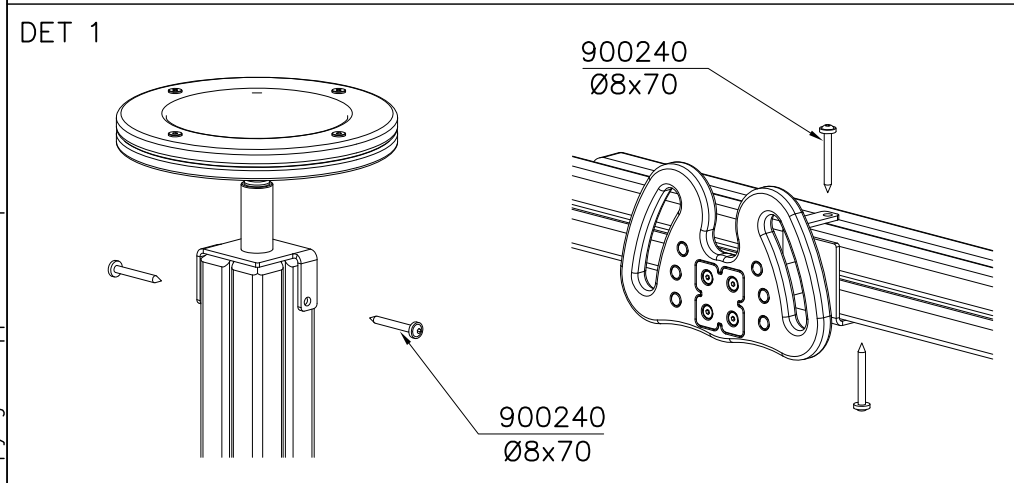

DET 2

INFO:

Asennusmitta /
Installation
dimension

① 900240	PCS		PCS
	2		
Ø8x70			
	PCS		PCS
	PCS		PCS

○ 707302	PCS	○ 707303	PCS
	1		1
○ 707304	PCS	○ 707305	PCS
	1		1
	PCS		PCS

	PCS		PCS
	PCS		PCS

① 900240	PCS	② 900727	PCS
	1		1
Ø8x70		M10x80	
	PCS		PCS
③ 907688	PCS	③ 907701	PCS
	1		1
765		545	
	PCS		PCS
	PCS		PCS
	PCS		PCS
	PCS		PCS