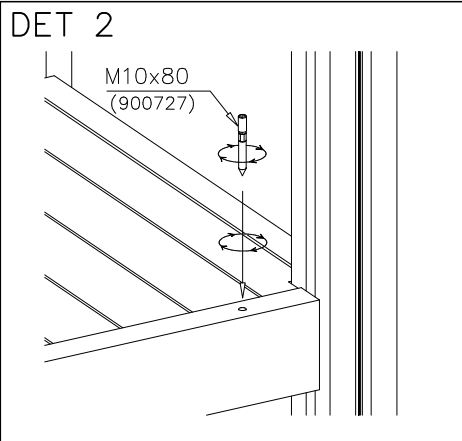

DET 2

INFO:

Asennusmitta /
Installation
dimension

① 900240	PCS		PCS
	2		
Ø8x70			
	PCS		PCS
	PCS		PCS

○ 707302	PCS	○ 707303	PCS
	1		1
○ 707304	PCS	○ 707305	PCS
	1		1
	PCS		PCS

	PCS		PCS
	PCS		PCS

① 900240	PCS	② 900727	PCS
	1		1
Ø8x70		M10x80	
	PCS		PCS
③ 907688	PCS	③ 907701	PCS
	1		1
765		545	
	PCS		PCS
	PCS		PCS
	PCS		PCS
	PCS		PCS