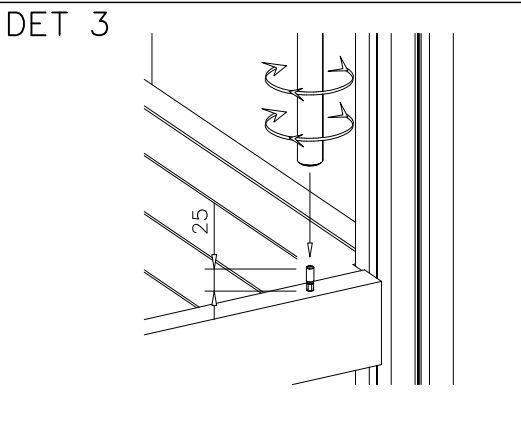

DET 2

INFO:

Asennusmitta /
Installation
dimension

① 900240	PCS		PCS
	2		
Ø8x70			
	PCS		PCS
	PCS		PCS

○ 707302	PCS	○ 707303	PCS
	1		1
○ 707304	PCS	○ 707305	PCS
	1		1
	PCS		PCS

	PCS		PCS
	PCS		PCS

① 900240	PCS	② 900727	PCS
	1		1
Ø8x70		M10x80	
	PCS		PCS
③ 907688	PCS	③ 907701	PCS
	1		1
765		545	
	PCS		PCS
	PCS		PCS
	PCS		PCS
	PCS		PCS