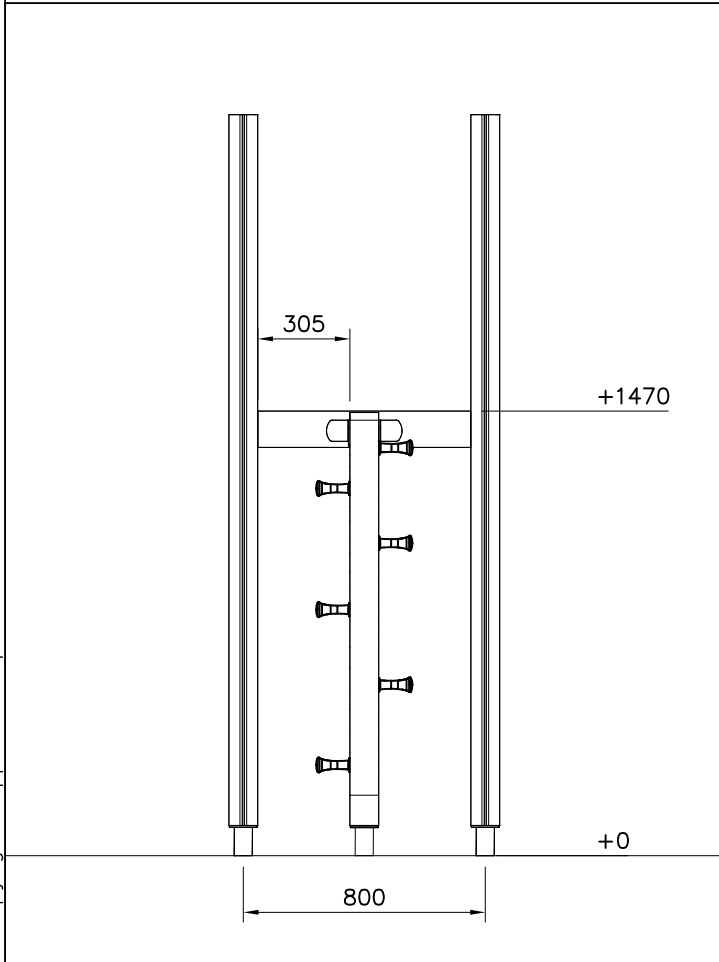

DET 1

DET 2

DET 3

OPTIONS		
706475	706475-602	DARK BROWN
	706475-603	LIGHT BROWN
	706475-604	LIGHT GRAY

① 706428	PCS	② 706429	PCS
	4		4
15x93x888.5		32x45x705	
③ 900850	PCS	④ 907911	PCS
	8		8
M6		M6x12	
⑤ 980123	PCS	⑥ 980128	PCS
	8		12
Ø7x60		Ø7x40	
	PCS		PCS
	PCS		PCS