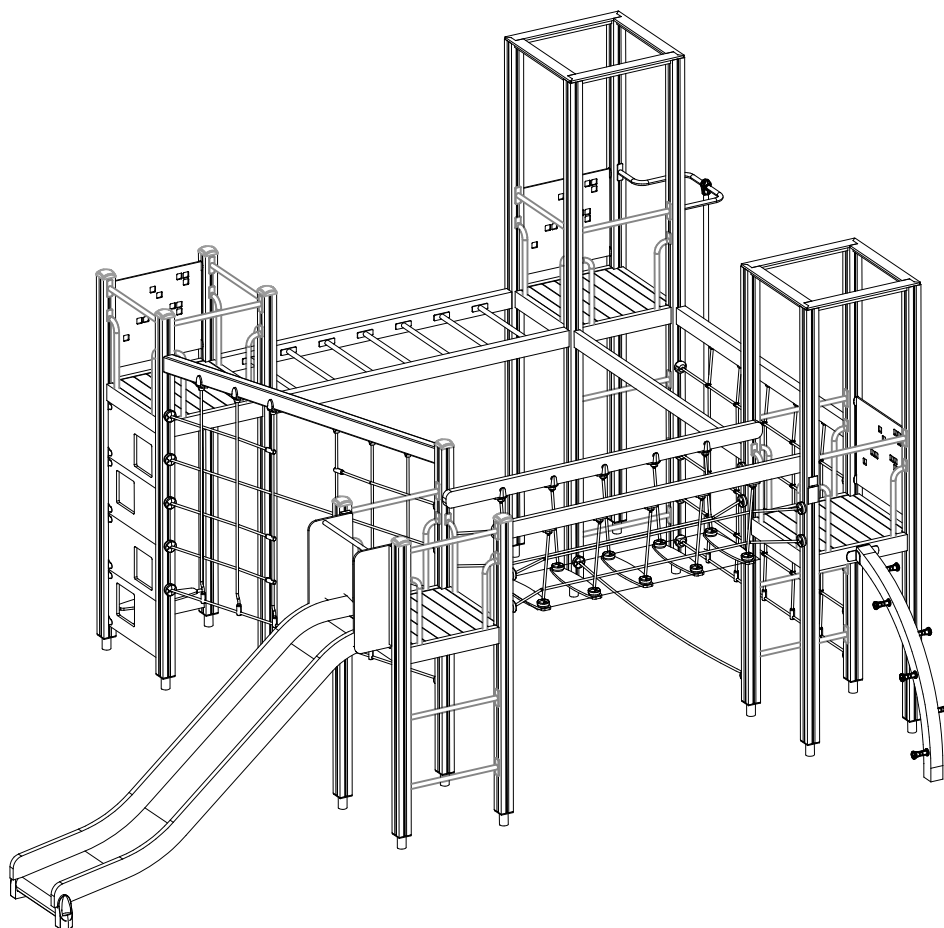

LAPPSET®

FINNO

ASENNUSOHJE
MONTERINGSANSVISNING
INSTALLATION INSTRUCTION
AUFBAUANLEITUNG
NOTICE D'INSTALLATION

DATE: 17.12.2021

137302M

- EN/AS Impact Area 64.4 m²
- - - - Falling Space 64.7 m²
Max Falling Height 2470 mm