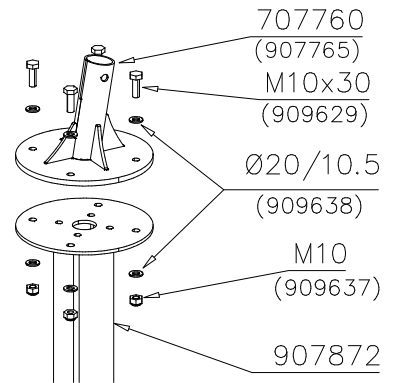

① 900240	PCS	② 909209	PCS
	2		1
Ø8x70		Ø17.3x2.4	
③ 909644	PCS	④ 980106	PCS
	1		2
M12		Ø5x40	
⑤ 980165	PCS		PCS
	1		
Ø24/13x3			
	PCS		PCS
	PCS		PCS
○ 707320	PCS	○ 905879	PCS
	1		1

① 705372	PCS	② 900240	PCS
	1		20
1600x2440		Ø8x70	
③ 980128	PCS	④ 980123	PCS
	6		12
Ø7x40		Ø7x60	
	PCS		PCS
	PCS		PCS

DET 2

INFO:

Asennusmitta /
Installation
dimension

① 900240	PCS		PCS
	2		
Ø8x70			
	PCS		PCS
	PCS		PCS

○ 707302	PCS	○ 707303	PCS
	1		1
○ 707304	PCS	○ 707305	PCS
	1		1
	PCS		PCS

	PCS		PCS
	PCS		PCS

① 900240	PCS	② 900727	PCS
	1		1
Ø8x70		M10x80	
	PCS		PCS
③ 907688	PCS	③ 907701	PCS
	1		1
765		545	
	PCS		PCS
	PCS		PCS
	PCS		PCS
	PCS		PCS

○ 907765	PCS
	1

○ 908237	PCS
	1
400x226x2203	

○ 908242	PCS
	2
114x40x545	

○ 907872	PCS
	1
Ø200x597	DEEP

DET 1 SURFACE

DET 2 SURFACE

DET 3 SURFACE

DET 4 DEEP/SURFACE

DET 5 DEEP

DET 6 DEEP

DET 7

DET 8

DET 9

DET 10

DET 11

DET 12