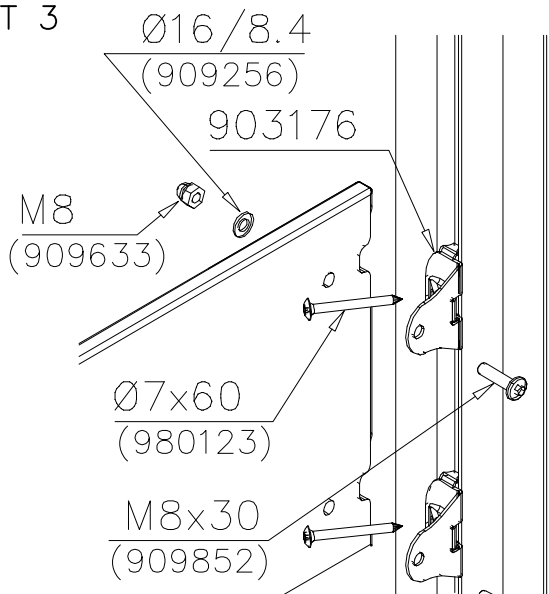

DET 1

DET 2

DET 3

OPTIONS		
706475	706475-602	DARK BROWN
	706475-603	LIGHT BROWN
	706475-604	LIGHT GRAY

① 706428	PCS	② 706429	PCS
	4		4
15x93x888.5		32x45x705	
③ 900850	PCS	④ 907911	PCS
	8		8
M6		M6x12	
⑤ 980123	PCS	⑥ 980128	PCS
	8		12
Ø7x60		Ø7x40	
	PCS		PCS
	PCS		PCS