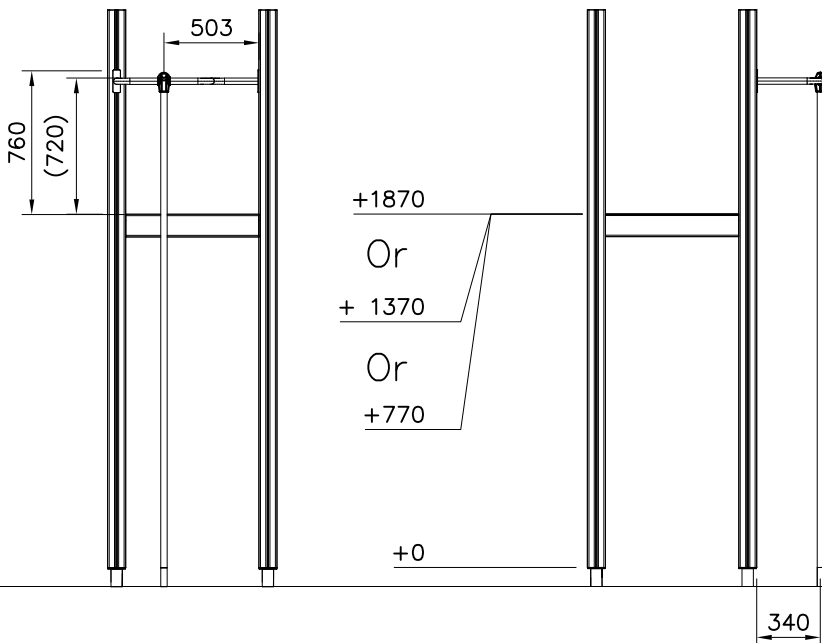

DET 1

DET 2

Naulanauha kannatinlistan puolelle.
Nail list to the bottom.

DET 3

① 900240	PCS	② 900342	PCS
	4		2
Ø8x70		M8x16	
③ 901900	PCS	④ 901939	PCS
	2		1
20.5x36.2x56		M12x70	
⑤ 909850	PCS	⑥ 980150	PCS
	1		1
M8x25		M8	
⑦ 901182	PCS	⑧ 901902	PCS
	1		2
Ø11/M8x40		30.7x60.9x100	
	PCS		PCS
	PCS		PCS
○ 907829	PCS	○ 907698	PCS
	1		1
Ø33,7x1454		Ø33,7x2054	
○ 907817	PCS	○ 907695	PCS
	1		1
Ø33,7x2554			