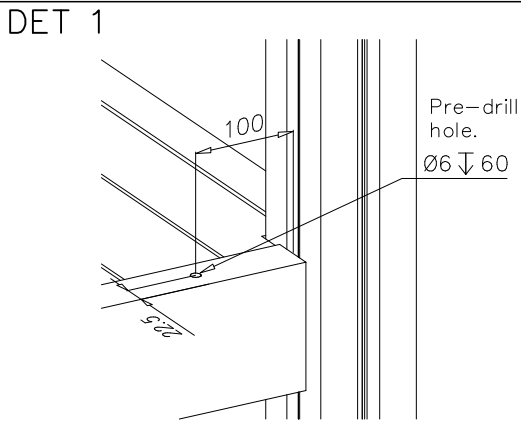

DET 2

INFO:

Asennusmitta /
Installation
dimension

① 900240	PCS		PCS
	2		
Ø8x70			
	PCS		PCS
	PCS		PCS

○ 707302	PCS	○ 707303	PCS
	1		1
○ 707304	PCS	○ 707305	PCS
	1		1
	PCS		PCS

	PCS		PCS
	PCS		PCS

① 900240	PCS	② 900727	PCS
	1		1
Ø8x70		M10x80	
	PCS		PCS
③ 907688	PCS	③ 907701	PCS
	1		1
765		545	
	PCS		PCS
	PCS		PCS
	PCS		PCS
	PCS		PCS