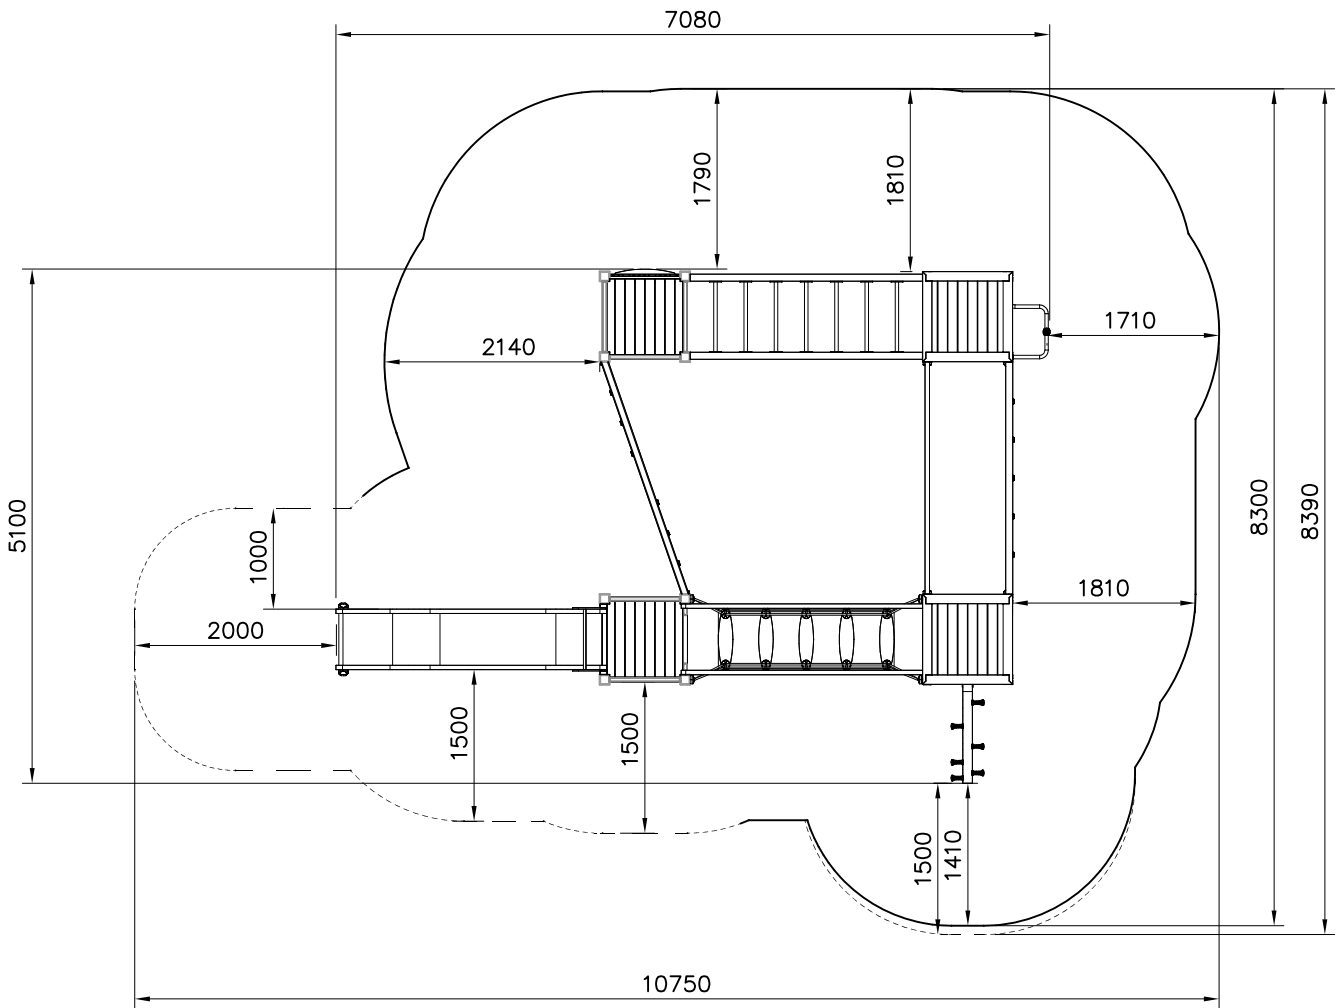

LAPPSET®

FINNO

ASENNUSOHJE
MONTERINGSANSVISNING
INSTALLATION INSTRUCTION
AUFBAUANLEITUNG
NOTICE D'INSTALLATION

DATE: 17.12.2021

137302M

- EN/AS Impact Area 64.4 m²
- - - - Falling Space 64.7 m²
Max Falling Height 2470 mm