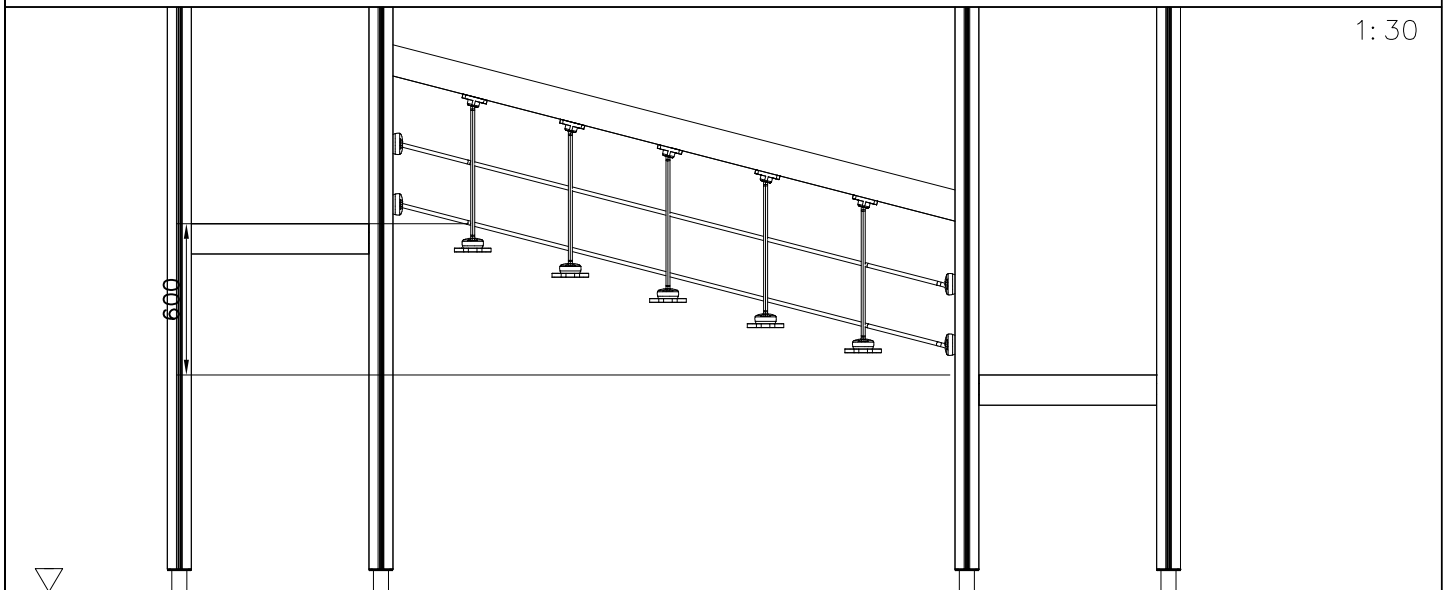

2400

1:30

2320

1:30

NET OPTIONS

707260

2375x600

- 707260-301 BLUE
- 707260-302 RED
- 707260-303 BEIGE
- 707260-304 GRAY
- 707260-305 BLACK
- 707260-306 YELLOW

RAILING OPTIONS

707255

45x120x2480

707255-605 DARK GRAY	707255-609 GREEN
707255-606 GRAY	707255-610 YELLOW
707255-607 RED	707255-611 LIME
707255-608 BLUE	707255-612 FUXIA