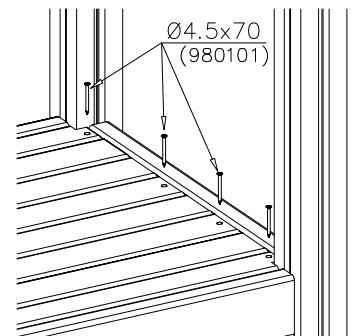

DET 1

DET 2

Naulanauha kannatinlistan puolelle.
Nail list to the bottom.

DET 3

① 900240	PCS	② 900342	PCS
	4		2
Ø8x70		M8x16	
③ 901900	PCS	④ 901939	PCS
	2		1
20.5x36.2x56		M12x70	
⑤ 909850	PCS	⑥ 980150	PCS
	1		1
M8x25		M8	
⑦ 901182	PCS	⑧ 901902	PCS
	1		2
Ø11/M8x40		30.7x60.9x100	
	PCS		PCS
	PCS		PCS
○ 907829	PCS	○ 907698	PCS
	1		1
Ø33,7x1454		Ø33,7x2054	
○ 907817	PCS	○ 907695	PCS
	1		1
Ø33,7x2554			