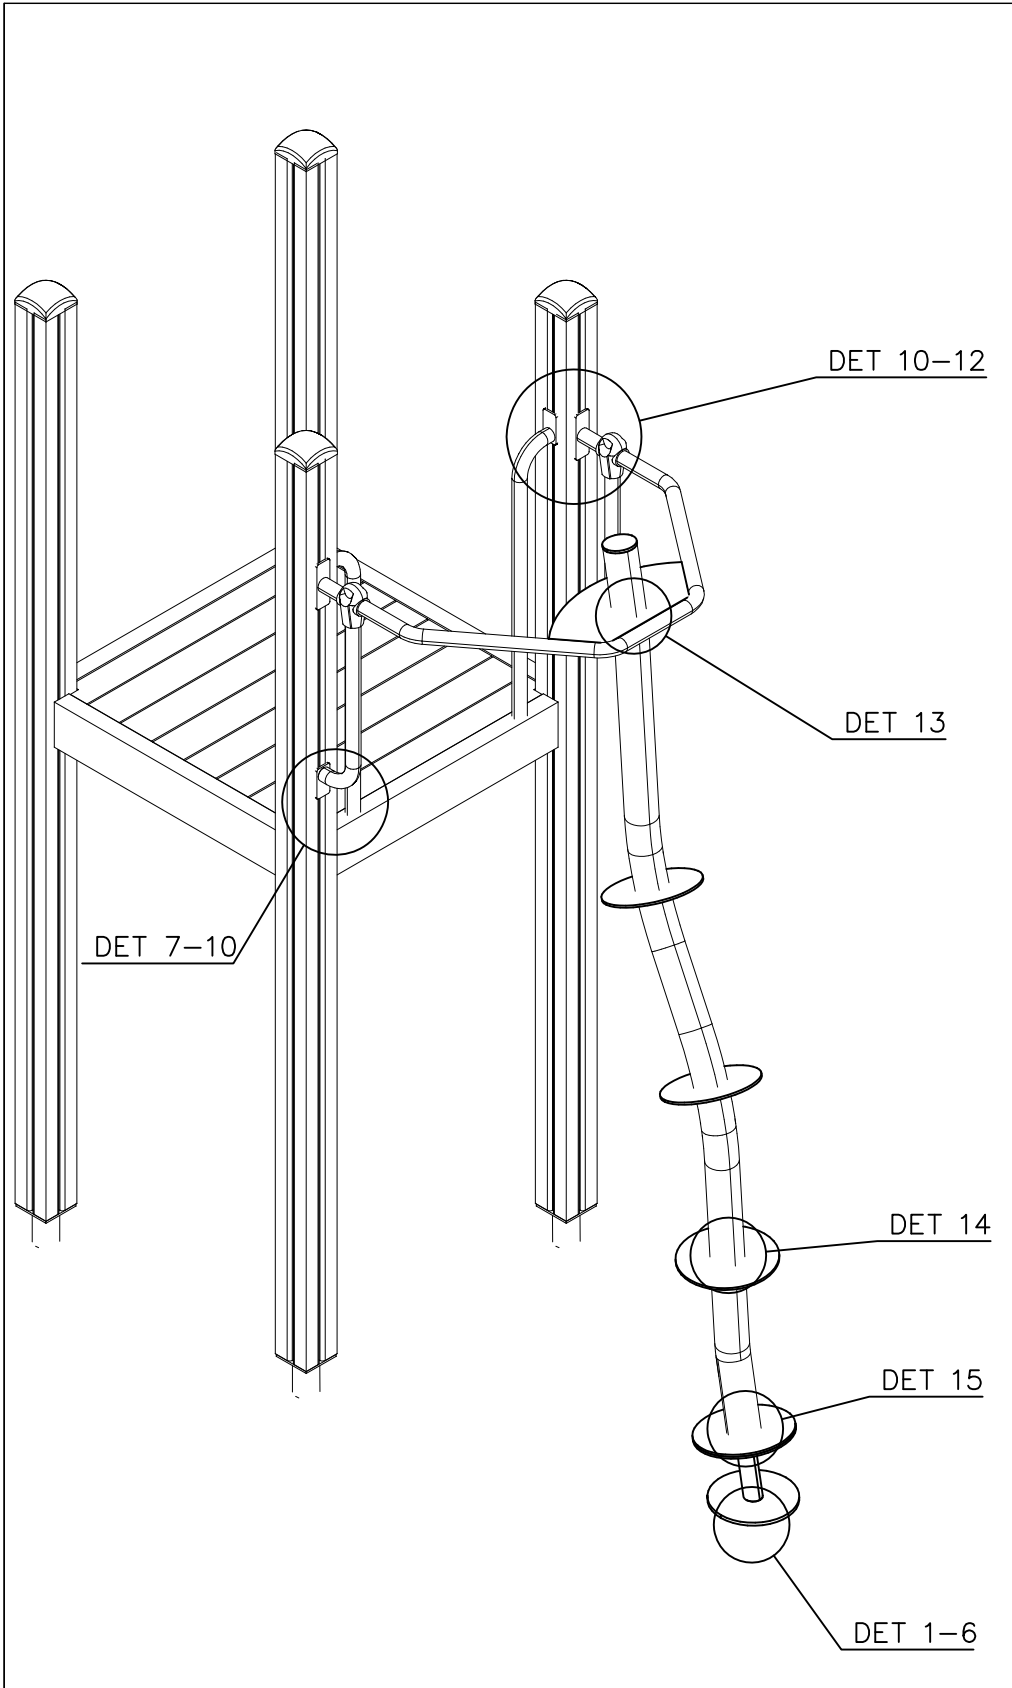

LAPPSET® FASTENER KIT

707854

DATE: 12.5.2016

1(4)

① 900240	PCS	② 900342	PCS
	8		4
Ø8x70		M8x16	
③ 900348	PCS	④ 900727	PCS
	18		2
M8x30		M10x80	
⑤ 901182	PCS	⑥ 901900	PCS
	2		4
Ø11/M8x40		20.5x36.2x56	
⑦ 901902	PCS	⑧ 904800	PCS
	4		1
30.7x60.9x100		Ø76x25	
⑨ 905083	PCS	⑩ 905112	PCS
	4		4
Ø32		Ø22	
⑪ 905857	PCS	⑫ 909256	PCS
	6		32
M8x35		Ø16/8.4x1.6	
⑬ 909850	PCS	⑭ 909633	PCS
	2		24
M8x25		M8	
⑮ 909855	PCS	⑯ 980160	PCS
	4		6
M8x35		M8	
⑰ 909628	PCS	⑱ 909638	PCS
	4		8
M10x100	SURF	Ø20/10.5	DEEP
⑰ 909628	PCS	⑳ 909637	PCS
	4		4
M10x30	DEEP	M10	DEEP