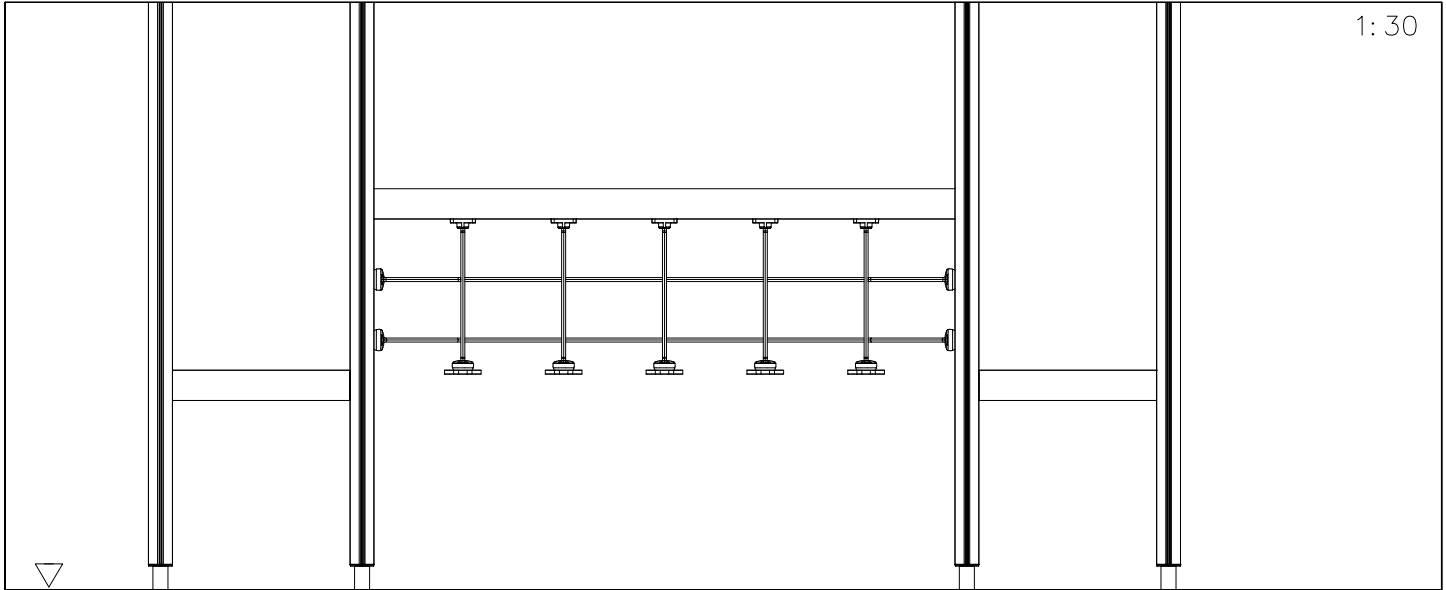

2400

1:30

2320

1:30

NET OPTIONS

707260

2375x600

- 707260-301 BLUE
- 707260-302 RED
- 707260-303 BEIGE
- 707260-304 GRAY
- 707260-305 BLACK
- 707260-306 YELLOW

RAILING OPTIONS

707255

45x120x2480

707255-605 DARK GRAY	707255-609 GREEN
707255-606 GRAY	707255-610 YELLOW
707255-607 RED	707255-611 LIME
707255-608 BLUE	707255-612 FUXIA