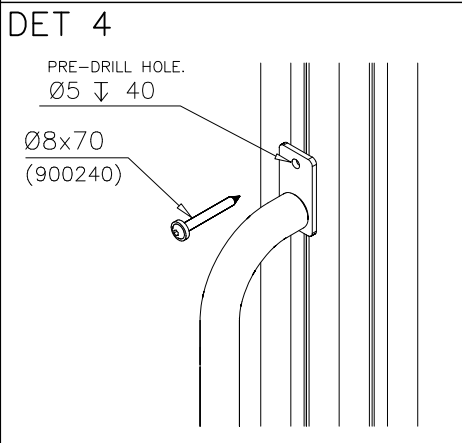

DET 2

INFO:

Asennusmitta /
Installation
dimension

① 900240	PCS		PCS
	2		
Ø8x70			
	PCS		PCS
	PCS		PCS

○ 707302	PCS	○ 707303	PCS
	1		1
○ 707304	PCS	○ 707305	PCS
	1		1
	PCS		PCS

	PCS		PCS
	PCS		PCS

① 900240	PCS	② 900727	PCS
	1		1
Ø8x70		M10x80	
	PCS		PCS
③ 907688	PCS	③ 907701	PCS
	1		1
765		545	
	PCS		PCS
	PCS		PCS
	PCS		PCS
	PCS		PCS