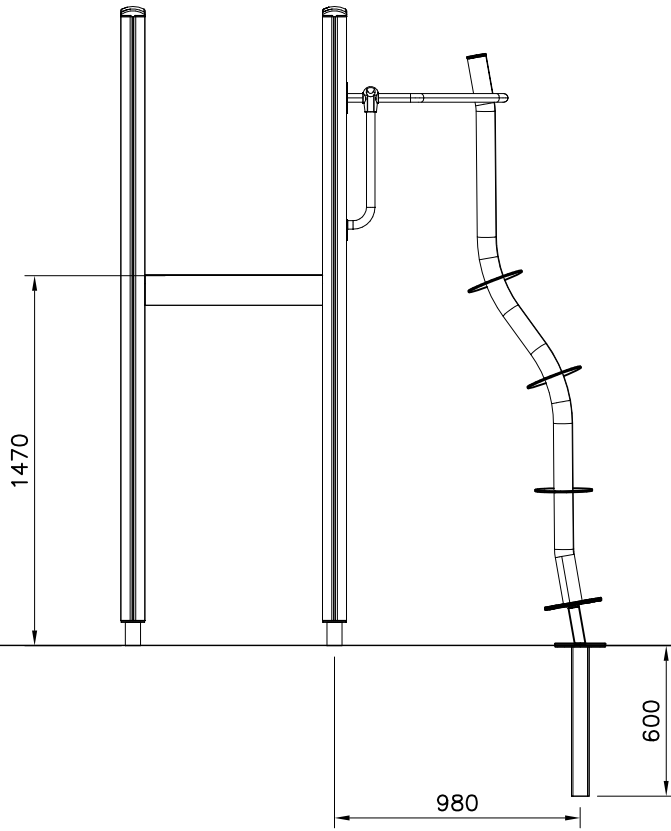

① 900240	PCS	② 909209	PCS
	2		1
Ø8x70		Ø17.3x2.4	
③ 909644	PCS	④ 980106	PCS
	1		2
M12		Ø5x40	
⑤ 980165	PCS		PCS
	1		
Ø24/13x3			
	PCS		PCS
	PCS		PCS
○ 707320	PCS	○ 905879	PCS
	1		1

① 705372	PCS	② 900240	PCS
	1		20
1600x2440		Ø8x70	
③ 980128	PCS	④ 980123	PCS
	6		12
Ø7x40		Ø7x60	
	PCS		PCS
	PCS		PCS

DET 2

INFO:

Asennusmitta /
Installation
dimension

① 900240	PCS		PCS
	2		
Ø8x70			
	PCS		PCS
	PCS		PCS

○ 707302	PCS	○ 707303	PCS
	1		1
○ 707304	PCS	○ 707305	PCS
	1		1
	PCS		PCS

	PCS		PCS
	PCS		PCS

① 900240	PCS	② 900727	PCS
	1		1
Ø8x70		M10x80	
	PCS		PCS
③ 907688	PCS	③ 907701	PCS
	1		1
765		545	
	PCS		PCS
	PCS		PCS
	PCS		PCS
	PCS		PCS

LAPPSET® FASTENER KIT

707854

DATE: 12.5.2016

1(4)

① 900240	PCS	② 900342	PCS
	8		4
Ø8x70		M8x16	
③ 900348	PCS	④ 900727	PCS
	18		2
M8x30		M10x80	
⑤ 901182	PCS	⑥ 901900	PCS
	2		4
Ø11/M8x40		20.5x36.2x56	
⑦ 901902	PCS	⑧ 904800	PCS
	4		1
30.7x60.9x100		Ø76x25	
⑨ 905083	PCS	⑩ 905112	PCS
	4		4
Ø32		Ø22	
⑪ 905857	PCS	⑫ 909256	PCS
	6		32
M8x35		Ø16/8.4x1.6	
⑬ 909850	PCS	⑭ 909633	PCS
	2		24
M8x25		M8	
⑮ 909855	PCS	⑯ 980160	PCS
	4		6
M8x35		M8	
⑰ 909628	PCS	⑱ 909638	PCS
	4		8
M10x100	SURF	Ø20/10.5	DEEP
⑰ 909628	PCS	⑳ 909637	PCS
	4		4
M10x30	DEEP	M10	DEEP

LAPPSET® FASTENER KIT

707854

DATE: 12.5.2016

2(4)

○ 706706	PCS
	8
15x129x260	

○ 907688	PCS
	2
40x765x114	

○ 908240	PCS
	1
837x642x120	

○ 706433	PCS
	1
15x180x405	