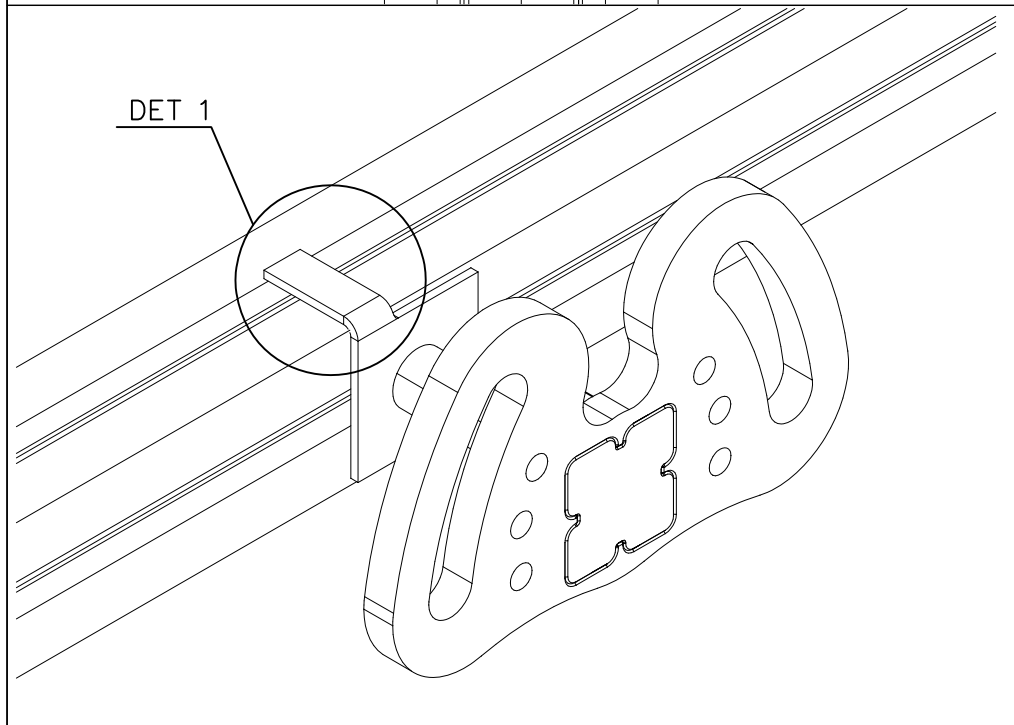

DET 2

INFO:

Asennusmitta /
Installation
dimension

① 900240	PCS		PCS
	2		
Ø8x70			
	PCS		PCS
	PCS		PCS

○ 707302	PCS	○ 707303	PCS
	1		1
○ 707304	PCS	○ 707305	PCS
	1		1
	PCS		PCS

	PCS		PCS
	PCS		PCS

① 900240	PCS	② 900727	PCS
	1		1
Ø8x70		M10x80	
	PCS		PCS
③ 907688	PCS	③ 907701	PCS
	1		1
765		545	
	PCS		PCS
	PCS		PCS
	PCS		PCS
	PCS		PCS