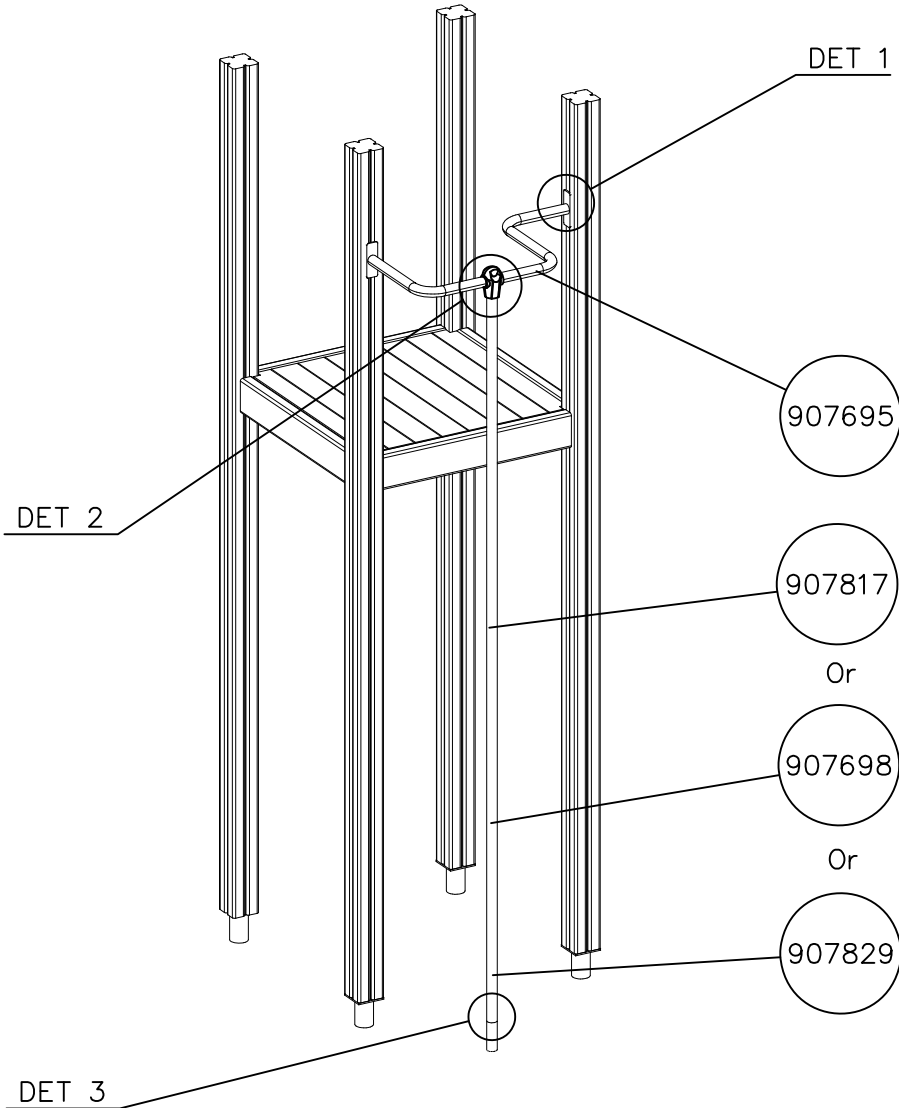

DET 1

DET 2

Naulanauha kannatinlistan puolelle.
Nail list to the bottom.

DET 3

① 900240	PCS	② 900342	PCS
	4		2
Ø8x70		M8x16	
③ 901900	PCS	④ 901939	PCS
	2		1
20.5x36.2x56		M12x70	
⑤ 909850	PCS	⑥ 980150	PCS
	1		1
M8x25		M8	
⑦ 901182	PCS	⑧ 901902	PCS
	1		2
Ø11/M8x40		30.7x60.9x100	
	PCS		PCS
	PCS		PCS
○ 907829	PCS	○ 907698	PCS
	1		1
Ø33,7x1454		Ø33,7x2054	
○ 907817	PCS	○ 907695	PCS
	1		1
Ø33,7x2554			