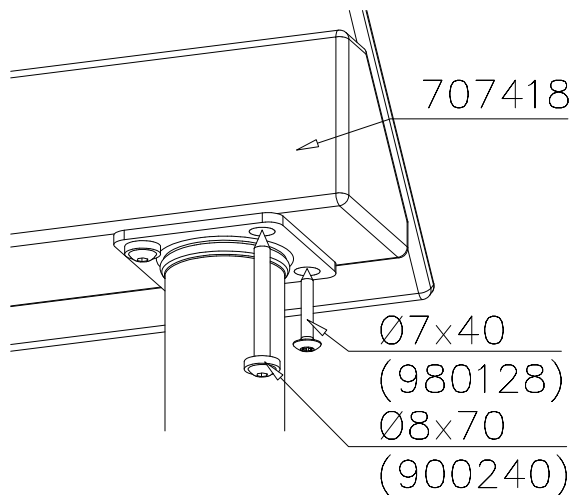

### CLIMB OPTIONS

707418

700x1000

707418-701	BLUE
707418-702	YELLOW
707418-703	LIME
707418-704	DARK GREY
707418-705	GREY
707418-706	RED
707418-707	GREEN
707418-708	FUCHSIA

DET 1

DET 2

DET 3

① 903176	PCS	② 909850	PCS
	4		4
		M8x25	
③ 909256	PCS	④ 909633	PCS
	8		4
Ø16/8.4x1.6		M8	
⑤ 980123	PCS		PCS
	4		
Ø7x60			