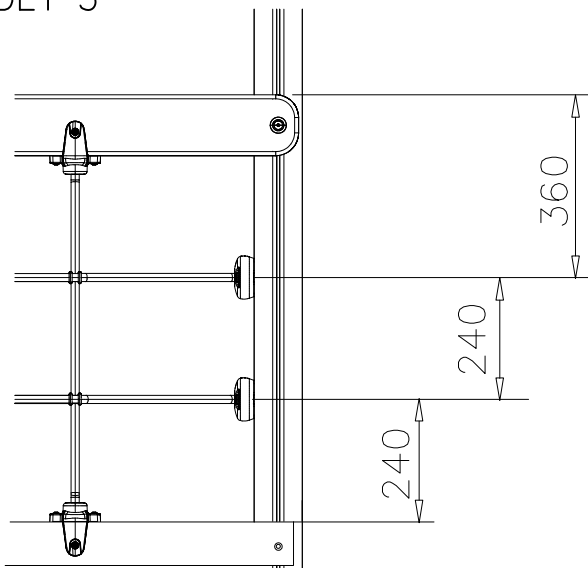

DET 1

DET 2

DET 3

DET 4

DET 5

DET 6

NET OPTIONS				
<p>707402</p>  <p>1505x720</p>	707402-301	BLUE		
	707402-302	RED		
	707402-303	BEIGE		
	707402-304	GRAY		
	707402-305	BLACK		
	RAILING OPTIONS			
<p>707401</p>  <p>45x120x1680</p>	707401-602	DARK BROWN		
	707401-603	LIGHT BROWN		
	707401-604	LIGHT GRAY		
	707401-605	DARK GRAY	707401-608	BLUE
	707401-606	GRAY	707401-609	GREEN
	707401-607	RED	707401-610	YELLOW
			707401-611	LIME
			707401-612	FUXIA
	PLATE OPTIONS			
	<p>707398</p>  <p>15x630x310</p>	707272-701	BLUE	707272-707
707272-702		YELLOW	707272-708	FUXIA
707272-703		LIME		
707272-704		DARK GRAY		
707272-705		GRAY		
707272-706		RED		
BOOM OPTIONS				
<p>707399</p>  <p>70x95x1680</p>	707271-602	DARK BROWN		
	707271-603	LIGHT BROWN		
	707271-604	LIGHT GRAY		

①	980128	PCS	②	900240	PCS
		8			4
	Ø7x40			Ø8x70	
③	909852	PCS	④	909256	PCS
		3			7
	M8x30			Ø16/8.4x1.6	
⑤	909633	PCS			PCS
		3			
	M8				
		PCS			PCS