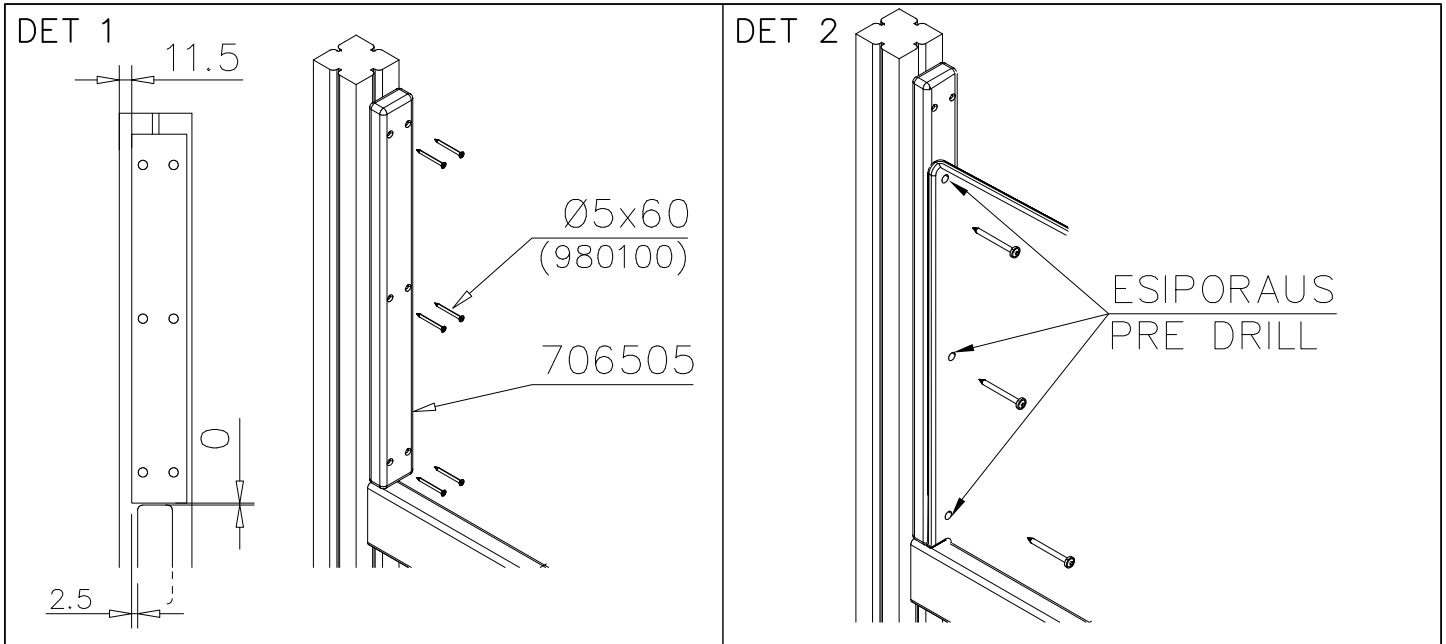

PLATE OPTIONS

707383

- 701 BLUE
- 702 YELLOW
- 703 LIME
- 704 DRARK GRAY
- 705 LIGHT GRAY
- 706 RED
- 707 GREEN
- 708 FUXIA

707384

- 704 DRARK GRAY
- 706 RED

○ SIDE	PCS 2	○ STEP	PCS 3	○ 706505	PCS 2	① 901570	PCS 12	② 909855	PCS 12
									
+570				35x70x730		36x55x55		M8x35	
③ 909852	PCS 12	④ 980160	PCS 24	⑤ 900240	PCS 6	⑥ 980100	PCS 12		PCS
									
M8x30		M8		Ø8x70		Ø5x60			