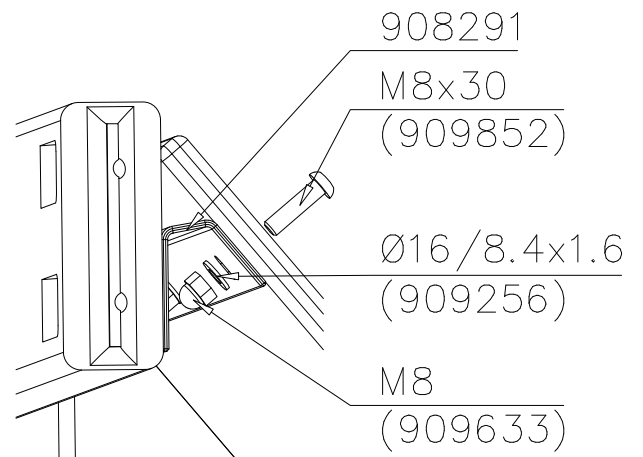

### CLIMB OPTIONS

707418

700x1000

707418-701	BLUE
707418-702	YELLOW
707418-703	LIME
707418-704	DARK GREY
707418-705	GREY
707418-706	RED
707418-707	GREEN
707418-708	FUCHSIA

DET 1

DET 2

DET 3

① 903176	PCS	② 909850	PCS
	4		4
		M8x25	
③ 909256	PCS	④ 909633	PCS
	8		4
Ø16/8.4x1.6		M8	
⑤ 980123	PCS		PCS
	4		
Ø7x60			