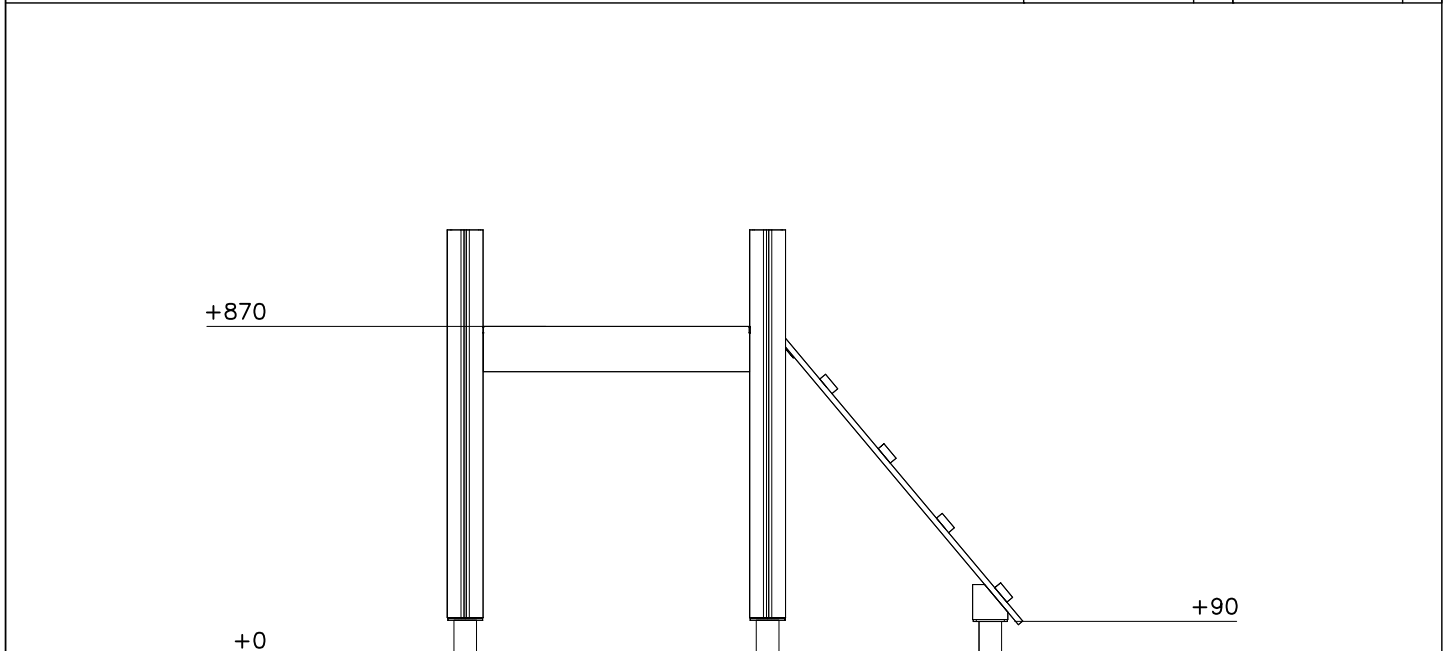

①	980128	PCS	②	900240	PCS
		8			4
	Ø7x40			Ø8x70	
③	909852	PCS	④	909256	PCS
		3			7
	M8x30			Ø16/8.4x1.6	
⑤	909633	PCS			PCS
		3			
	M8				
		PCS			PCS