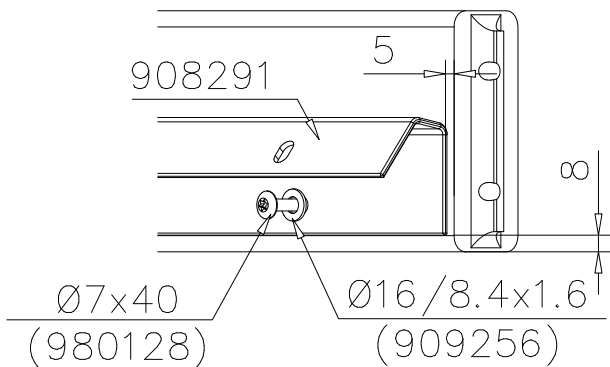

### CLIMB OPTIONS

707418

700x1000

707418-701	BLUE
707418-702	YELLOW
707418-703	LIME
707418-704	DARK GREY
707418-705	GREY
707418-706	RED
707418-707	GREEN
707418-708	FUCHSIA

DET 1

DET 2

DET 3

① 903176	PCS	② 909850	PCS
	4		4
		M8x25	
③ 909256	PCS	④ 909633	PCS
	8		4
Ø16/8.4x1.6		M8	
⑤ 980123	PCS		PCS
	4		
Ø7x60			