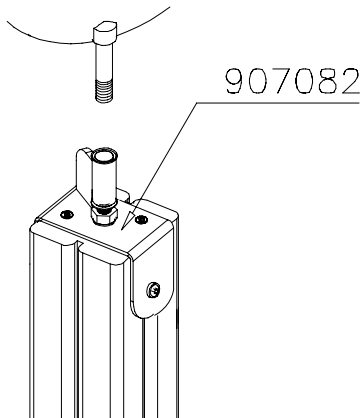

① 907082	PCS 1	② 900240	PCS 2
		Ø8x70	
③ 980106	PCS 2		PCS
5x40			
	PCS		PCS
	PCS		PCS
	PCS		PCS
○ 007120	PCS 1	○ 007121	PCS 1
○ 007122	PCS 1	○ 007123	PCS 1
○ 007124	PCS 1	○ 007125	PCS 1

DET 2