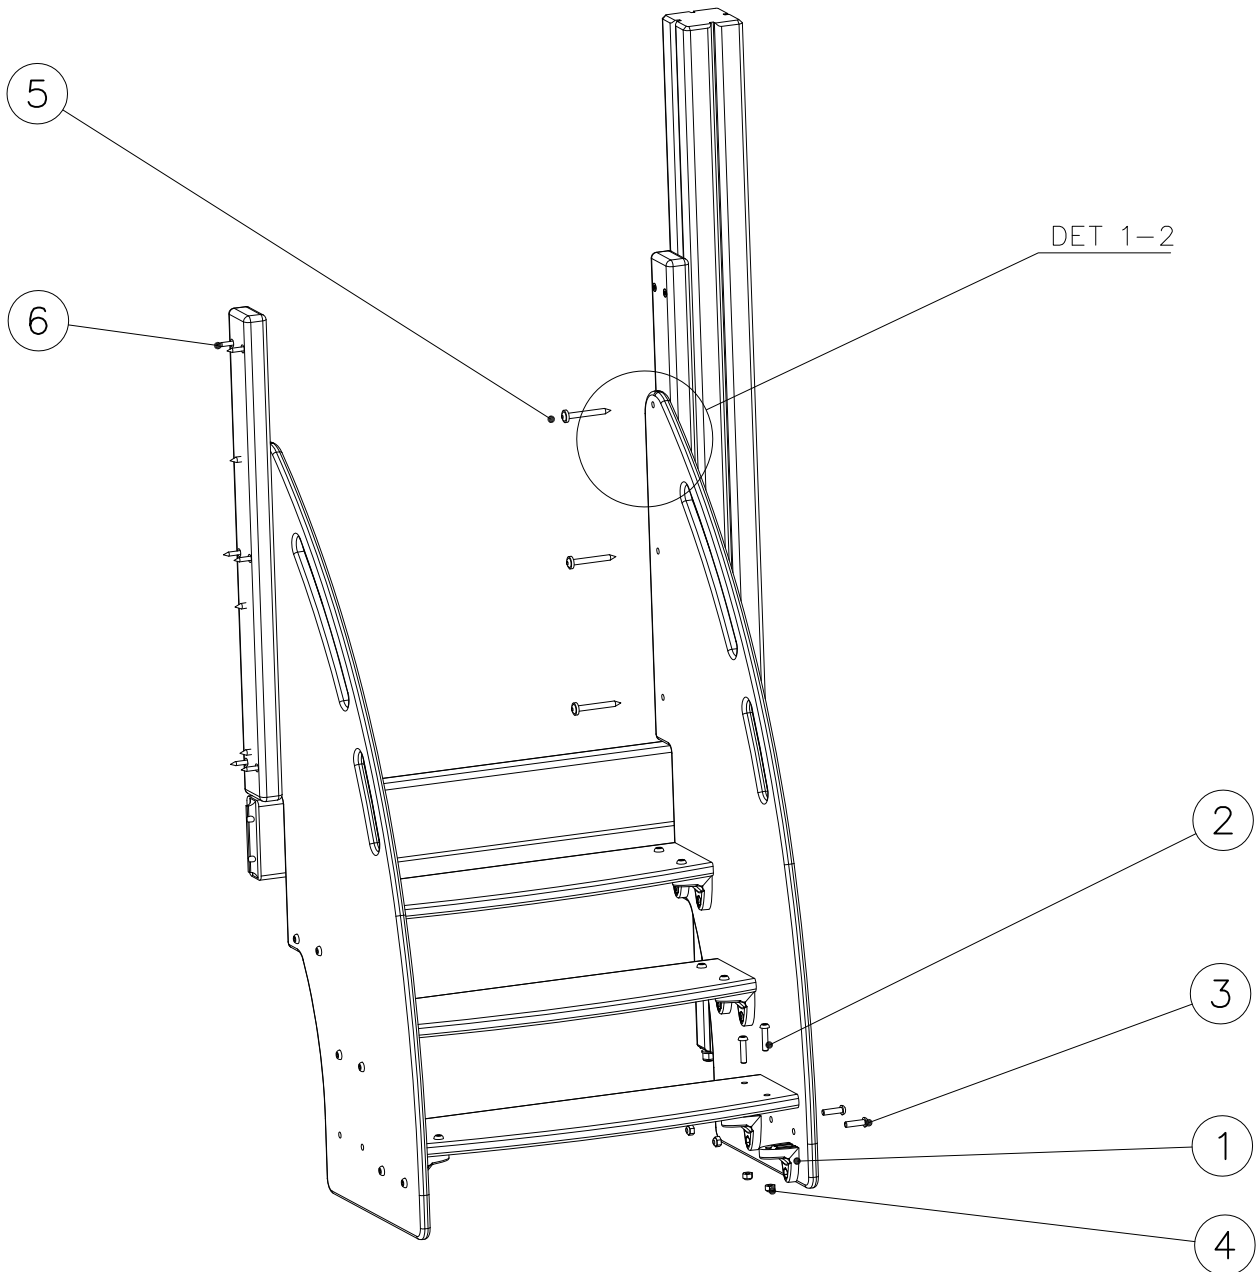

PLATE OPTIONS

707383

- 701 BLUE
- 702 YELLOW
- 703 LIME
- 704 DRARK GRAY
- 705 LIGHT GRAY
- 706 RED
- 707 GREEN
- 708 FUXIA

707384

- 704 DRARK GRAY
- 706 RED

○ SIDE	PCS 2	○ STEP	PCS 3	○ 706505	PCS 2	① 901570	PCS 12	② 909855	PCS 12
									
+570				35x70x730		36x55x55		M8x35	
③ 909852	PCS 12	④ 980160	PCS 24	⑤ 900240	PCS 6	⑥ 980100	PCS 12		PCS
									
M8x30		M8		Ø8x70		Ø5x60			