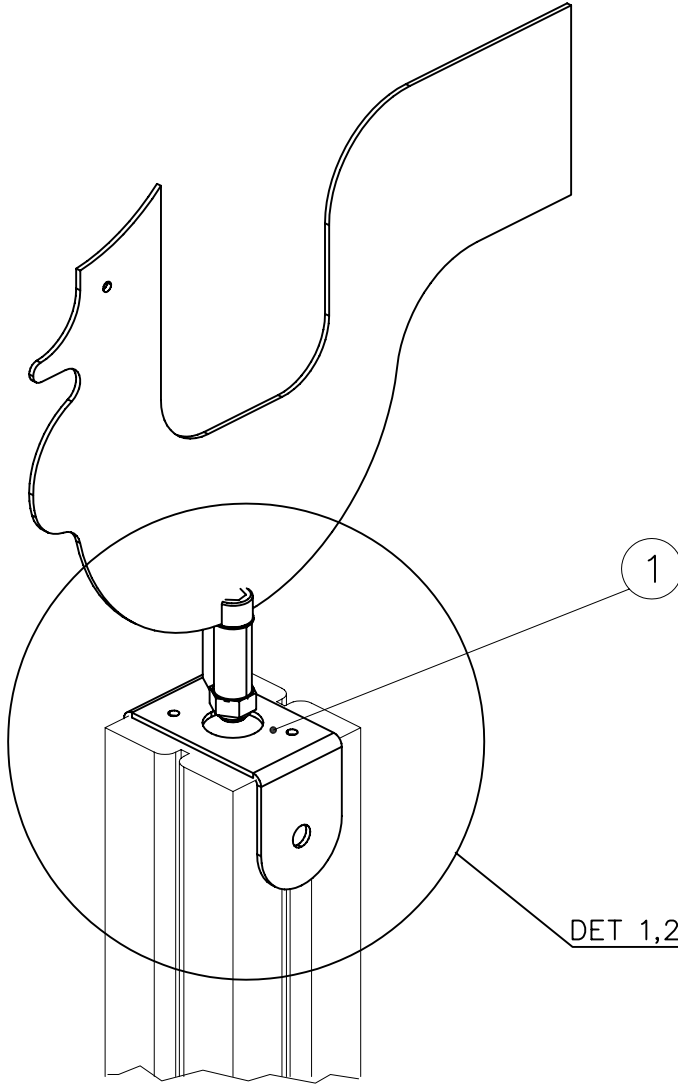

PLATE OPTIONS

707383

- 701 BLUE
- 702 YELLOW
- 703 LIME
- 704 DRARK GRAY
- 705 LIGHT GRAY
- 706 RED
- 707 GREEN
- 708 FUXIA

707384

- 704 DRARK GRAY
- 706 RED

○ SIDE	PCS 2	○ STEP	PCS 3	○ 706505	PCS 2	① 901570	PCS 12	② 909855	PCS 12
									
+570				35x70x730		36x55x55		M8x35	
③ 909852	PCS 12	④ 980160	PCS 24	⑤ 900240	PCS 6	⑥ 980100	PCS 12		PCS
									
M8x30		M8		Ø8x70		Ø5x60			