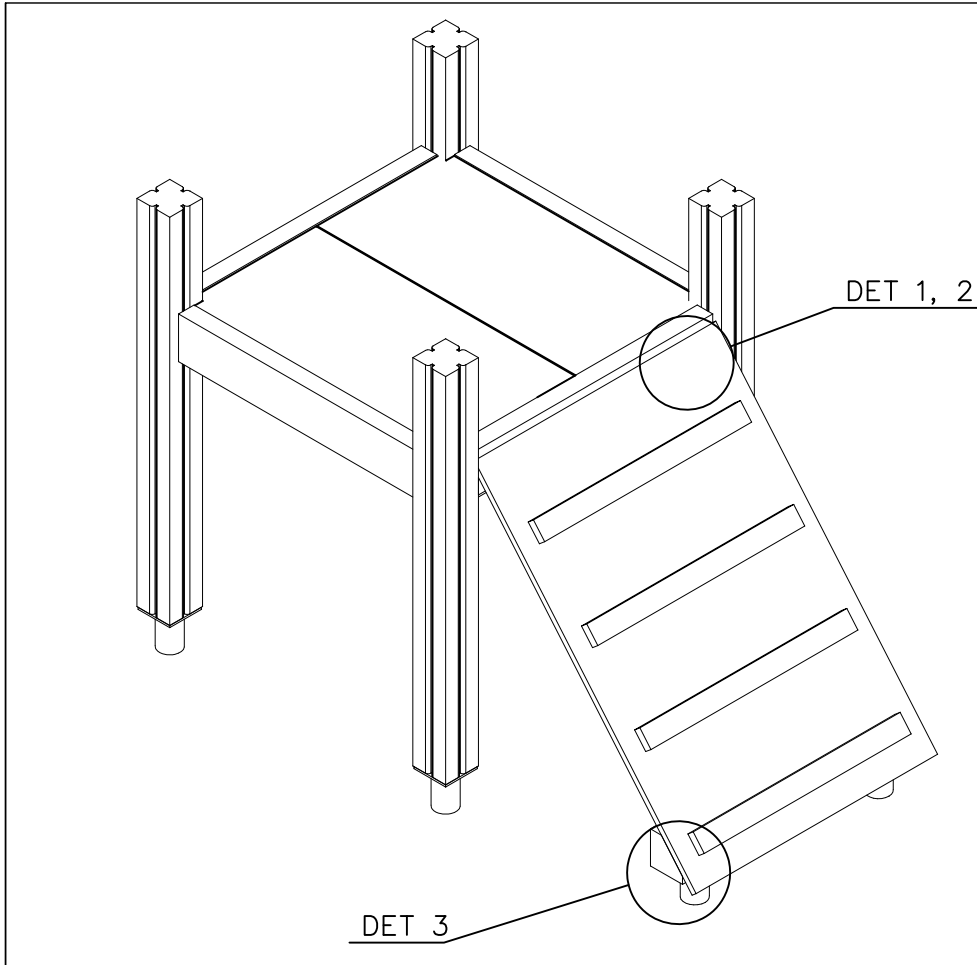

DET 1

DET 2

DET 3

DET 4

DET 5

DET 6

NET OPTIONS				
<p>707402</p>  <p>1505x720</p>	707402-301	BLUE		
	707402-302	RED		
	707402-303	BEIGE		
	707402-304	GRAY		
	707402-305	BLACK		
	RAILING OPTIONS			
<p>707401</p>  <p>45x120x1680</p>	707401-602	DARK BROWN		
	707401-603	LIGHT BROWN		
	707401-604	LIGHT GRAY		
	707401-605	DARK GRAY	707401-608	BLUE
	707401-606	GRAY	707401-609	GREEN
	707401-607	RED	707401-610	YELLOW
			707401-611	LIME
			707401-612	FUXIA
	PLATE OPTIONS			
	<p>707398</p>  <p>15x630x310</p>	707272-701	BLUE	707272-707
707272-702		YELLOW	707272-708	FUXIA
707272-703		LIME		
707272-704		DARK GRAY		
707272-705		GRAY		
707272-706		RED		
BOOM OPTIONS				
<p>707399</p>  <p>70x95x1680</p>	707271-602	DARK BROWN		
	707271-603	LIGHT BROWN		
	707271-604	LIGHT GRAY		