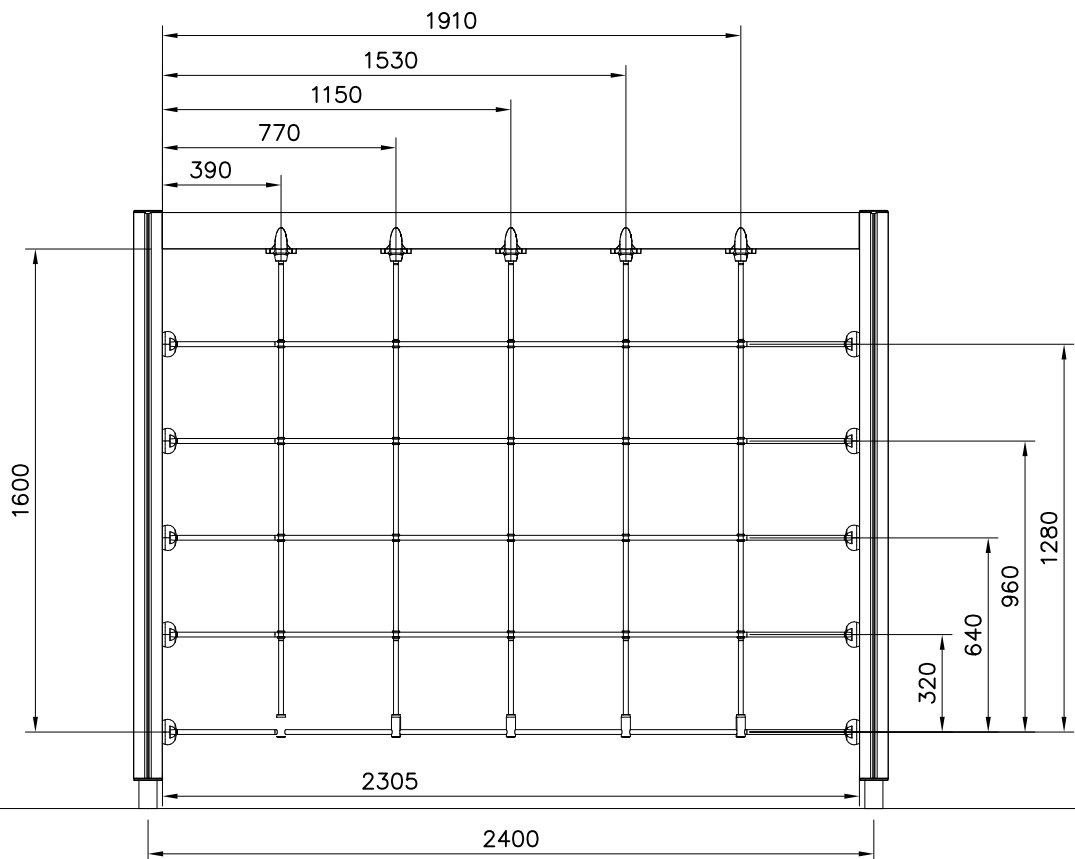

DET 6

DET 7

① 707285  1600x2305	PCS 1	② 900240  Ø8x70	PCS 20
③ 980128  Ø7x40	PCS 5	④ 980123  Ø7x60	PCS 10
	PCS		PCS
	PCS		PCS

1:25

NET OPTIONS

707285

1600x2305

- |            |        |
|------------|--------|
| 707285-301 | BLUE   |
| 707285-302 | RED    |
| 707285-303 | BEIGE  |
| 707285-304 | GREY   |
| 707285-305 | BLACK  |
| 707285-306 | YELLOW |