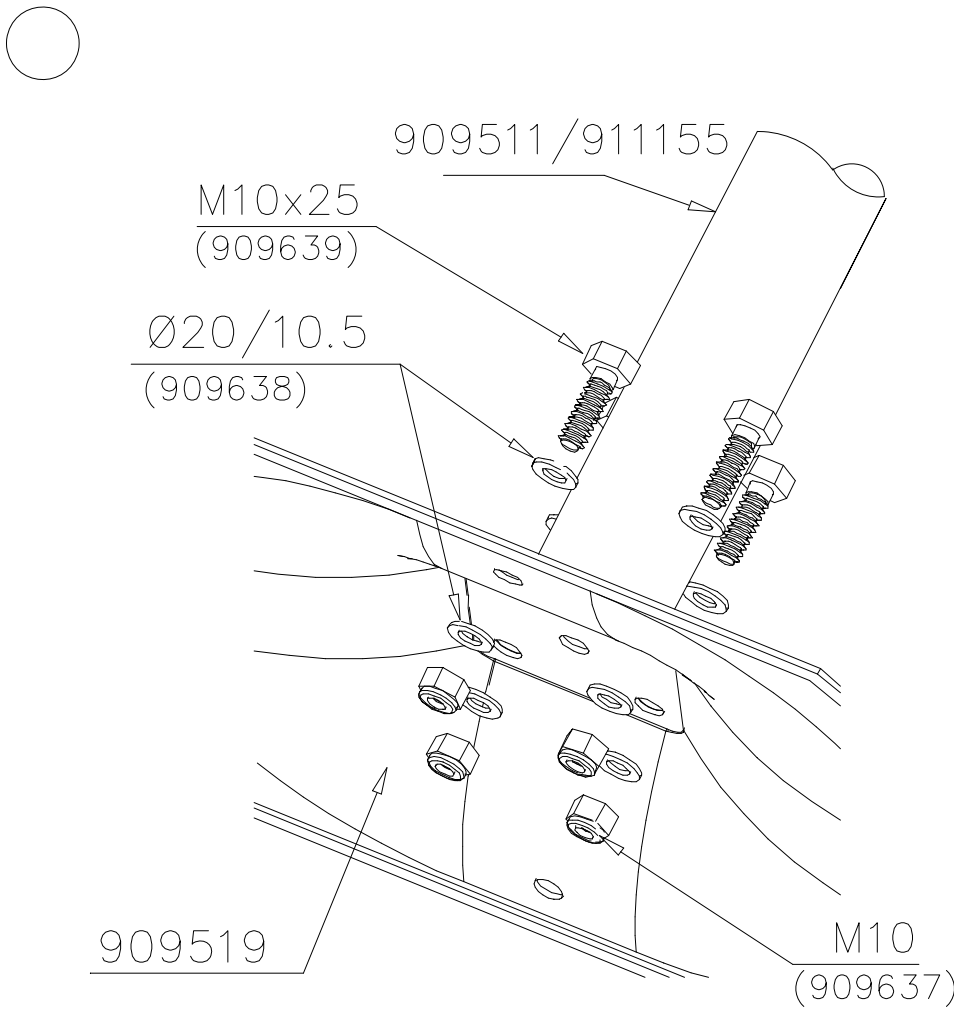

LAPPSET® DEEP FOUNDATION

FOOT

DATE: 15.5.2018

1(1)

①	909511	PCS	②	909519	PCS
		1			1
	90x90x650			50x380x380	

③	909637	PCS	④	909638	PCS
		4			8
	M10			Ø20/10.5	

⑤	909639	PCS	⑥	905104	PCS
		4			4
	M10x25			M10	

OPTION FOOT

①	911155	PCS			PCS
		1			
	90x90x650