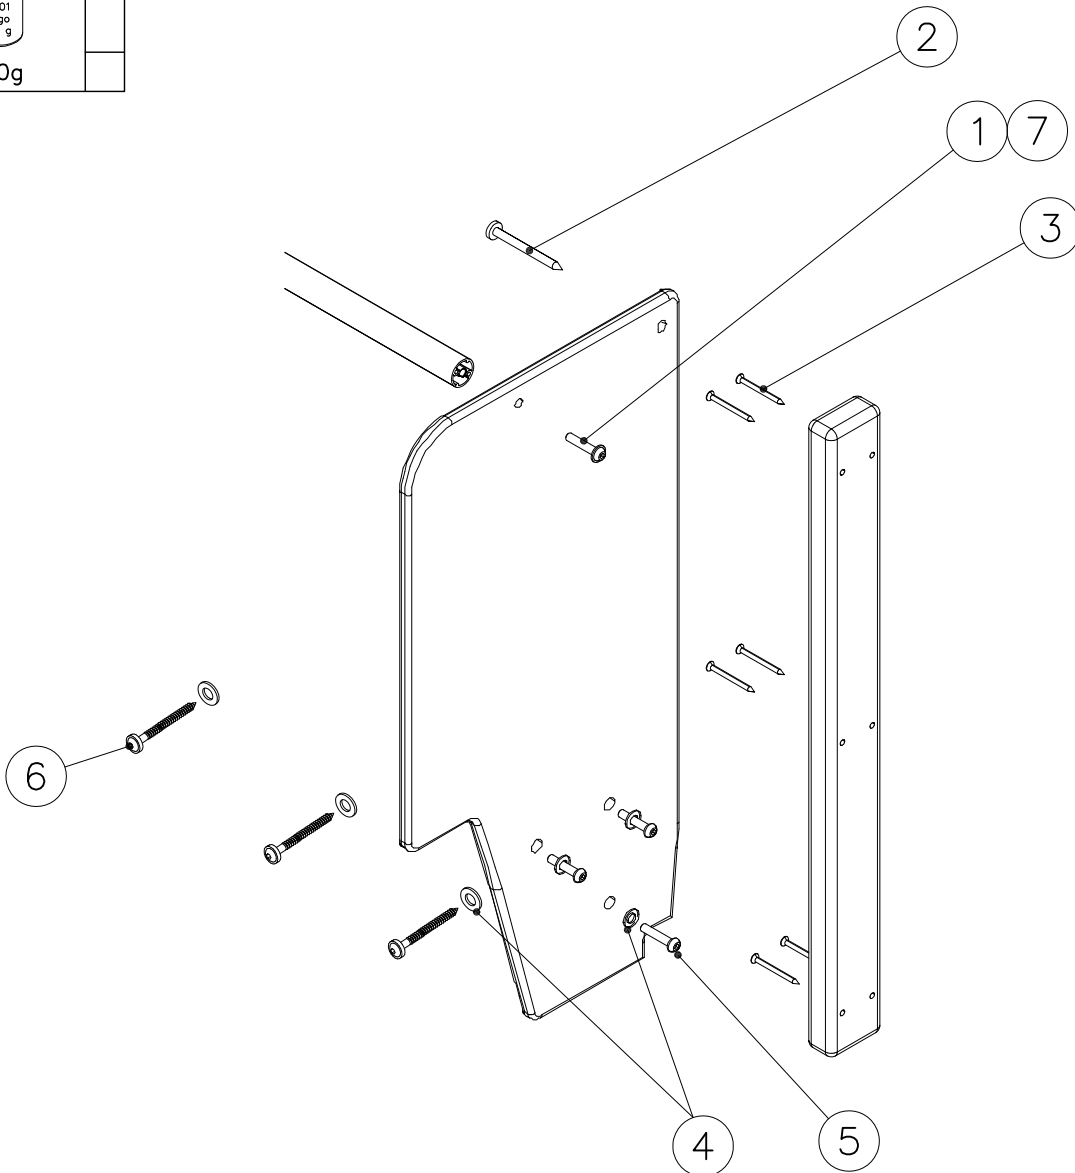

○ SLIDE +1470	PCS 1	○ SLIDE +870	PCS 1	○ 706560 RIGHT	PCS 1	○ 706561 LEFT	PCS 1	○ 706505 35x70x730	PCS 2	○ 901868 Ø34x598	PCS 1
① 909876 M8x40	PCS 2	② 903093 Ø8x90	PCS 2	③ 980100 Ø5x60	PCS 12	④ 980152 Ø24/8.4	PCS 9	⑤ 909852 M8x30	PCS 6	⑥ 900240 Ø8x70	PCS 3
⑦ 999561 10g	PCS 1