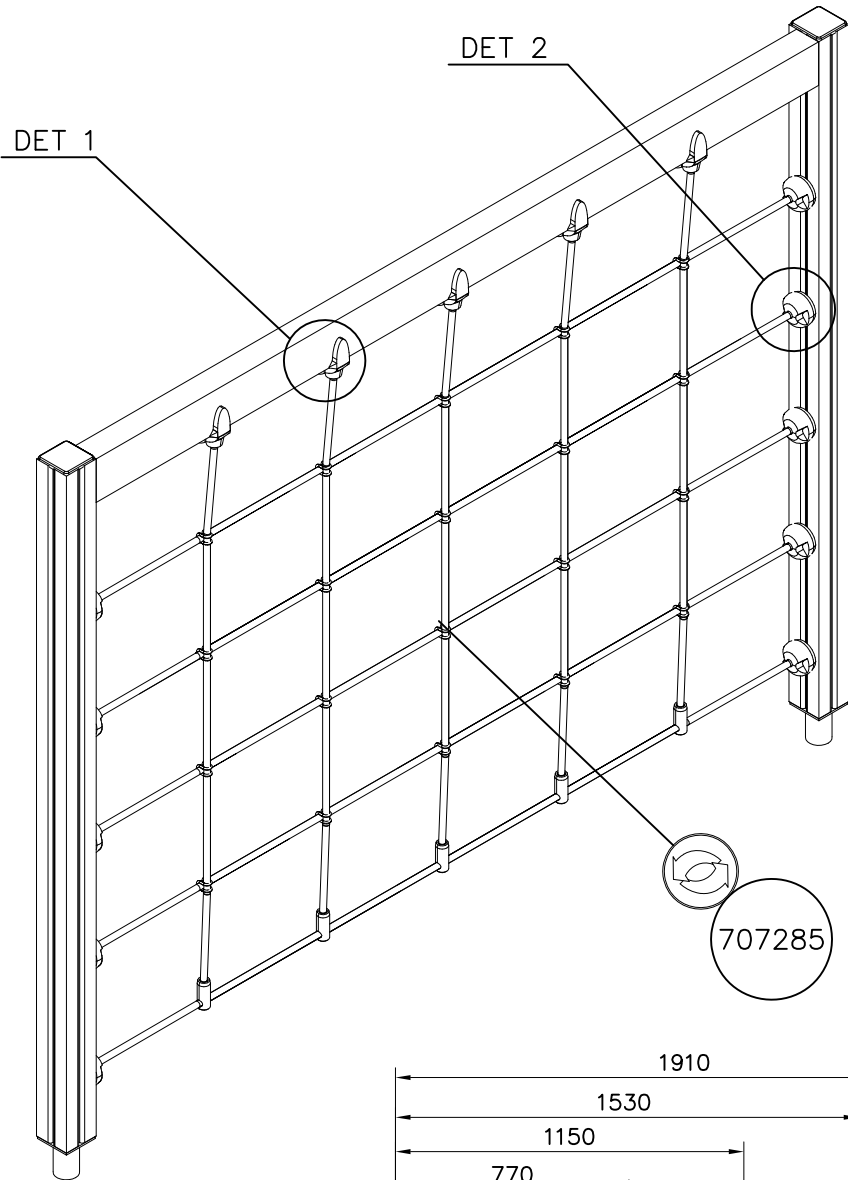

DET 6

DET 7

① 707285  1600x2305	PCS 1	② 900240  Ø8x70	PCS 20
③ 980128  Ø7x40	PCS 5	④ 980123  Ø7x60	PCS 10
	PCS		PCS
	PCS		PCS

1:25

NET OPTIONS

707285

1600x2305

- |            |        |
|------------|--------|
| 707285-301 | BLUE   |
| 707285-302 | RED    |
| 707285-303 | BEIGE  |
| 707285-304 | GREY   |
| 707285-305 | BLACK  |
| 707285-306 | YELLOW |