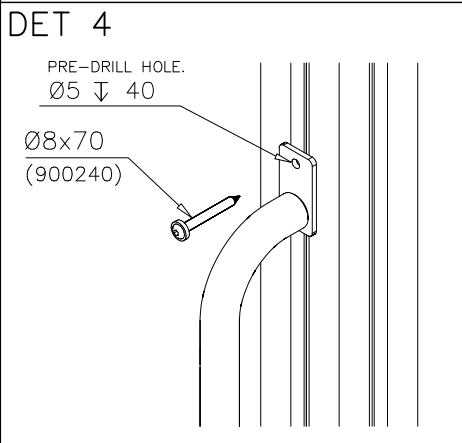

DET 1

DET 2

① 900240	PCS	② 900727	PCS
	1		1
Ø8x70		M10x80	
	PCS		PCS
③ 907688	PCS	③ 907701	PCS
	1		1
765		545	
	PCS		PCS
	PCS		PCS
	PCS		PCS
	PCS		PCS

**Tuotekyltti tulee tuotteen mukana yhdellä seuraavista tavoista:**

**1) Metallinen tuotekyltti ja kiinnitysruuvit**

- Kiinnitä tuotekyltti ruuveilla tolppaan noin 2 metrin korkeuteen kuvan 1 mukaisesti.

**2) Tuotekyltitarra**

- Puhdista maalattu metalli- tai vaneripinta pölystä ja kosteudesta. Liimaa tarra kuvan 2 mukaisesti.
- Huom. Älä kiinnitä tarraa karheapintaiseen laminaattiin tai maalattuun puuhun.