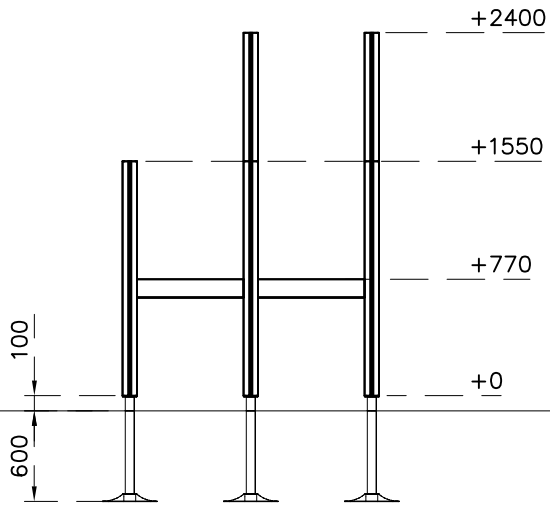

- EN/AS Impact Area 32.2 m²
- - - - Falling Space 37 m²
- Max Falling Height 1000 mm

<p>DET 1</p> 	<p>DET 2</p> 	<p>DET 3</p> 	<p>DET 4</p> 
<p>DET 5</p> 			

DATE: 15.4.2020

DATE: 15.4.2020

1:50

A

B

C