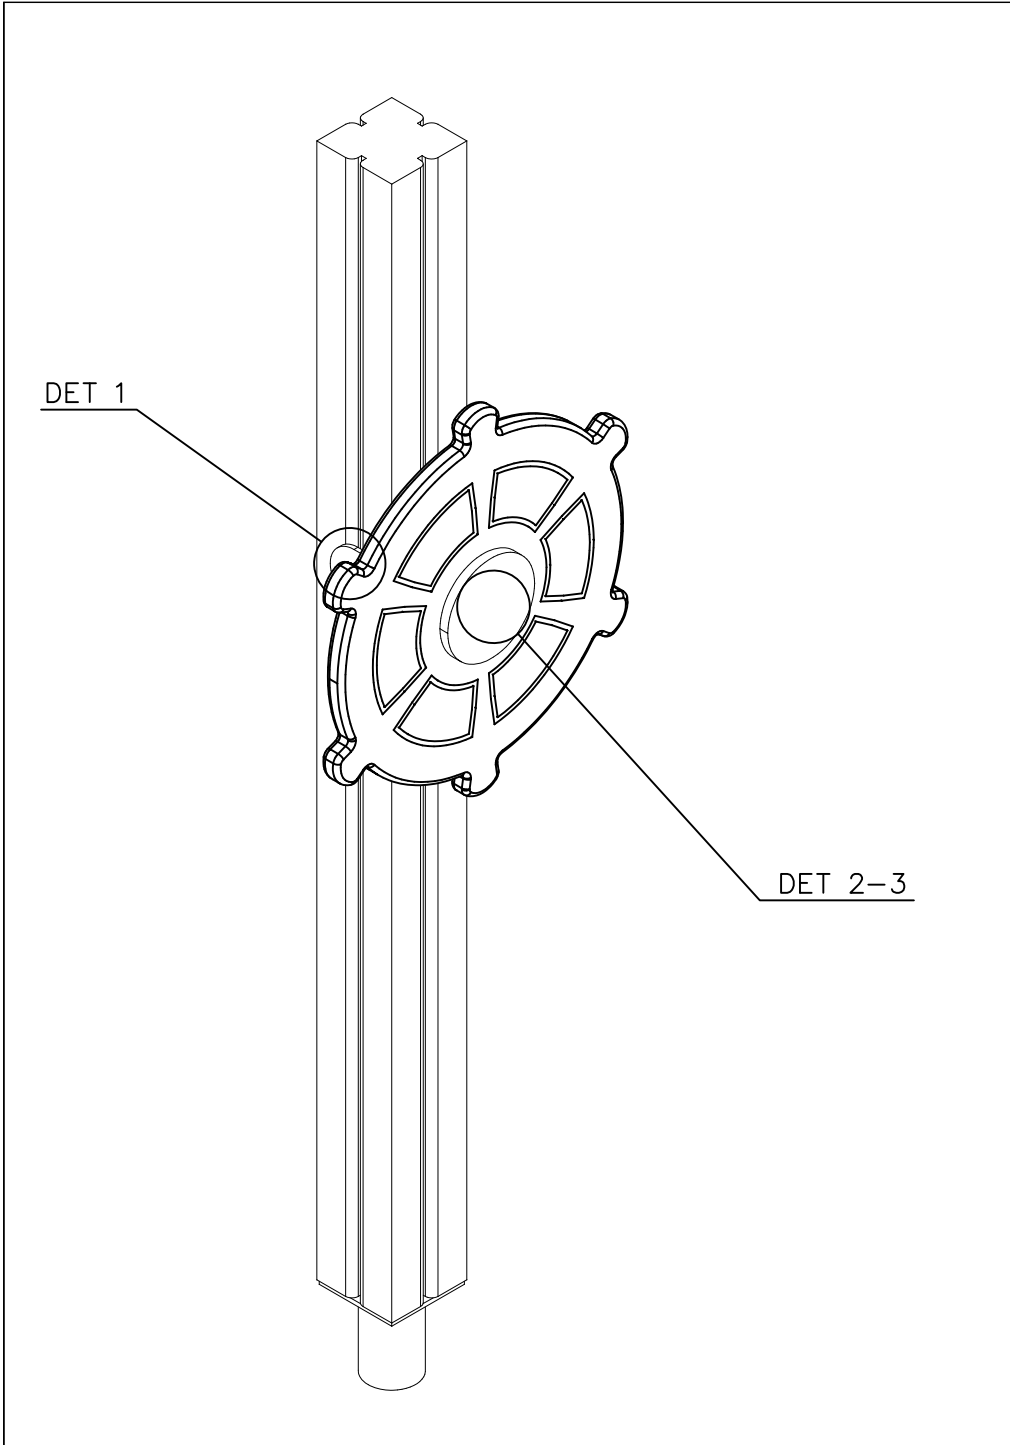

POST 707145  43x93x717	707145-602 DARK BROWN 707145-603 LIGHT BROWN 707145-604 LIGHT GRAY	
---	--	--

POST OPTIONS

--	--	--

--	--	--

①	707191	PCS	②	707145	PCS	③	707146	PCS	④	900859	PCS	⑤	905104	PCS	⑥	909633	PCS
		1			2			4			2			4			2
+870			43x93x717			15x145x1153			M8x90			M10			M8		
⑦	980123	PCS	⑧	980128	PCS	⑨	980152	PCS			PCS			PCS			PCS
		8			15			2									
Ø7x60			Ø7x40			Ø24/8.4x2											