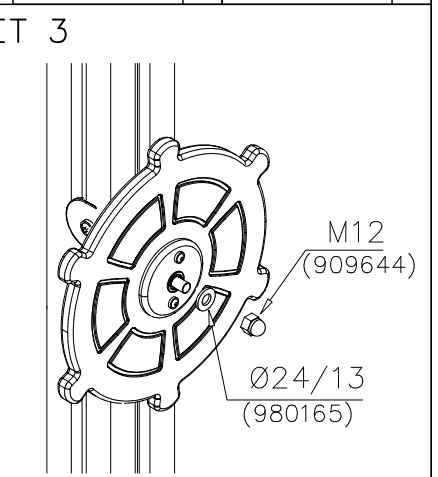

POST 707145  43x93x717	707145-602 DARK BROWN 707145-603 LIGHT BROWN 707145-604 LIGHT GRAY	
---	--	--

POST OPTIONS

--	--	--

--	--	--

①	707191	PCS	②	707145	PCS	③	707146	PCS	④	900859	PCS	⑤	905104	PCS	⑥	909633	PCS
		1			2			4			2			4			2
+870			43x93x717			15x145x1153			M8x90			M10			M8		
⑦	980123	PCS	⑧	980128	PCS	⑨	980152	PCS			PCS			PCS			PCS
		8			15			2									
Ø7x60			Ø7x40			Ø24/8.4x2											

① 900240	PCS	② 909209	PCS
	2		1
Ø8x70		Ø17.3x2.4	
③ 909644	PCS	④ 980106	PCS
	1		2
M12		Ø5x40	
⑤ 980165	PCS		PCS
	1		
Ø24/13x3			
	PCS		PCS
	PCS		PCS
○ 707320	PCS	○ 905879	PCS
	1		1

① 903176	PCS	② 909850	PCS
	4		4
		M8x25	
③ 909256	PCS	④ 909633	PCS
	8		4
Ø16/8.4x1.6		M8	
⑤ 980123	PCS		PCS
	4		
Ø7x60			