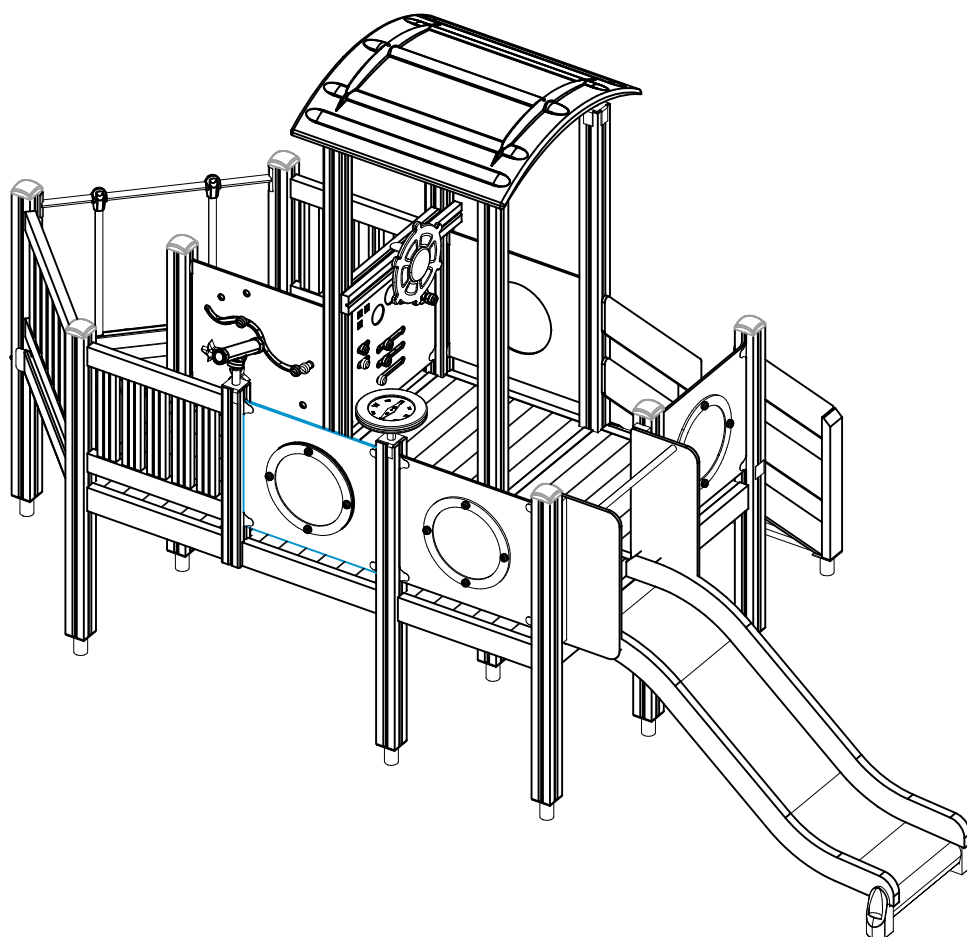

LAPPSET®

FINNO

ASENNUSOHJE
MONTERINGSANSVISNING
INSTALLATION INSTRUCTION
AUFBAUANLEITUNG
NOTICE D'INSTALLATION

DATE: 15.4.2020

Q14697

DATE: 15.4.2020

008985  32x714x714	PCS 2	008986  750x750	PCS 6	702286  65x65	PCS 1	705705-701  10x640x702	PCS 1	706371-701  15x345x750	PCS 2	706439-603  L 704	PCS 12
706441-603  93x93x1550	PCS 8	706443  32x45x702	PCS 12	706452-603  600x780x1470	PCS 1	706505  35x70x730	PCS 2	706508  32x45x650	PCS 6	706510-603  45x120x1030	PCS 2
706531  FASTENER KIT	PCS 12	706533 	PCS 1	706535  FASTENER KIT	PCS 6	706537 	PCS 2	706538 	PCS 2	706669-603  93x93x2400	PCS 2
706746-608  45x640x701	PCS 2	706748 	PCS 2	706766-701 	PCS 1	706778 	PCS 1	706997-608  45x640x984	PCS 1	706999 	PCS 1
707133  10x80x745	PCS 1	707145-603  43x93x717	PCS 2	707146-701  15x145x1153	PCS 4	707154-603  93x93x900	PCS 1	707191-603  +870	PCS 1	707209-701  10x640x702	PCS 1
707224 	PCS 1	707303-701 	PCS 1	707304 	PCS 1	707320-702 	PCS 1	707333 	PCS 1	707351-301 	PCS 1
707374-603  L 1504	PCS 3	707449 	PCS 1	707450 	PCS 1	707453-701  10x640x702	PCS 3	707454 	PCS 3	707585  FASTENER KIT	PCS 2