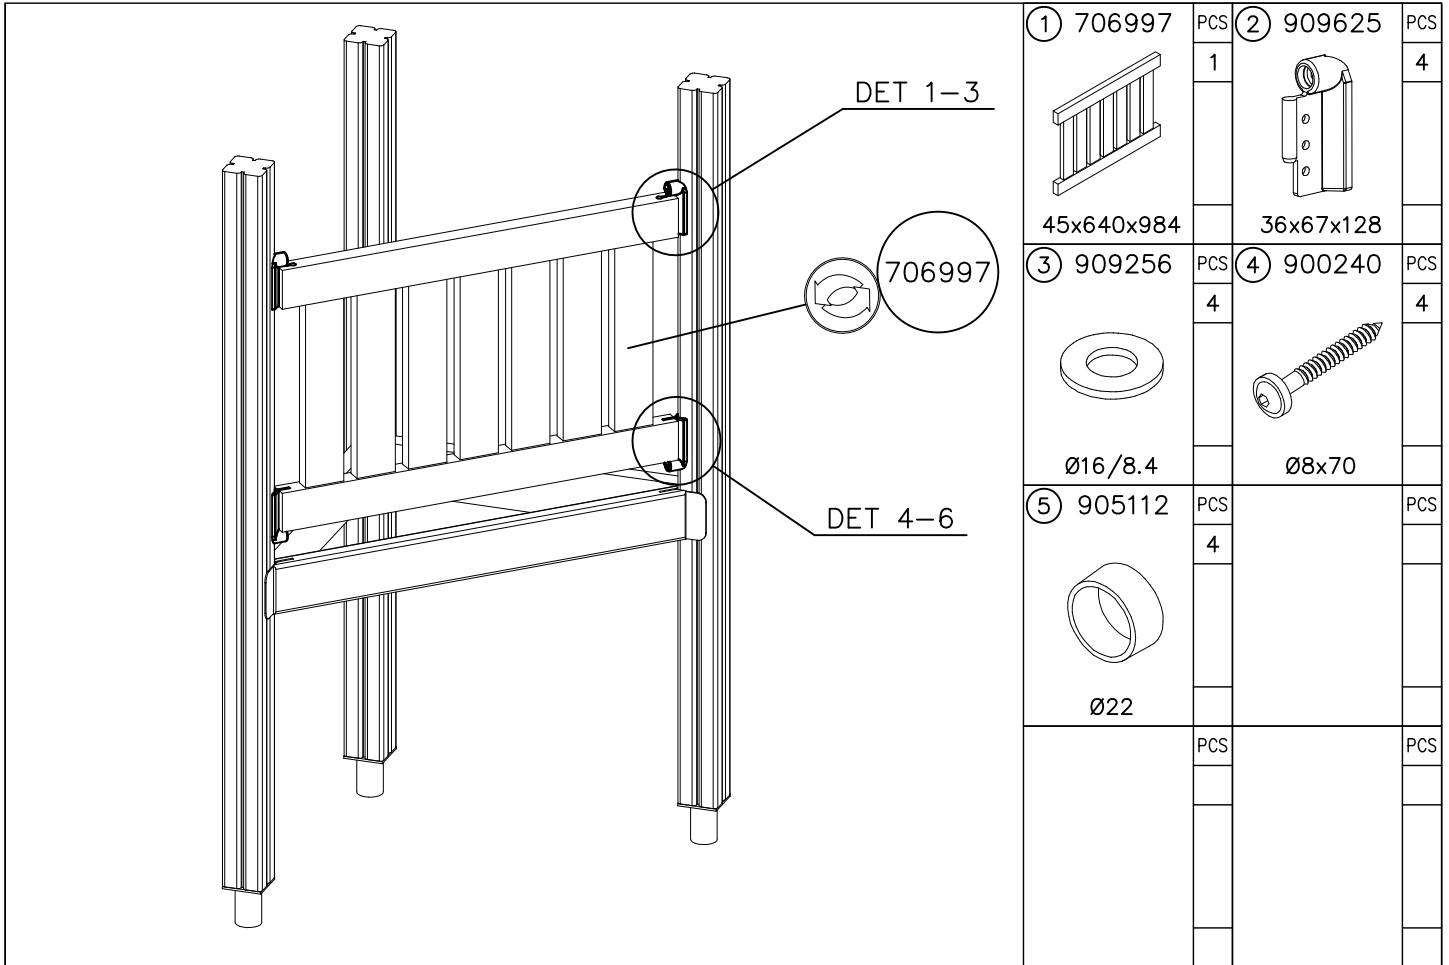

<p>DET 1</p> <p>175</p> <p>909530</p> <p>Ø16/8.4 (980151)</p> <p>Ø8x70 (900240)</p> <p>905112</p>	<p>DET 2</p> <p>909530</p>
<p>DET 3</p> <p>Ø16/8.4 (980151)</p> <p>Ø8x70 (900240)</p> <p>905112</p>	

WOODEN WALL OPTIONS