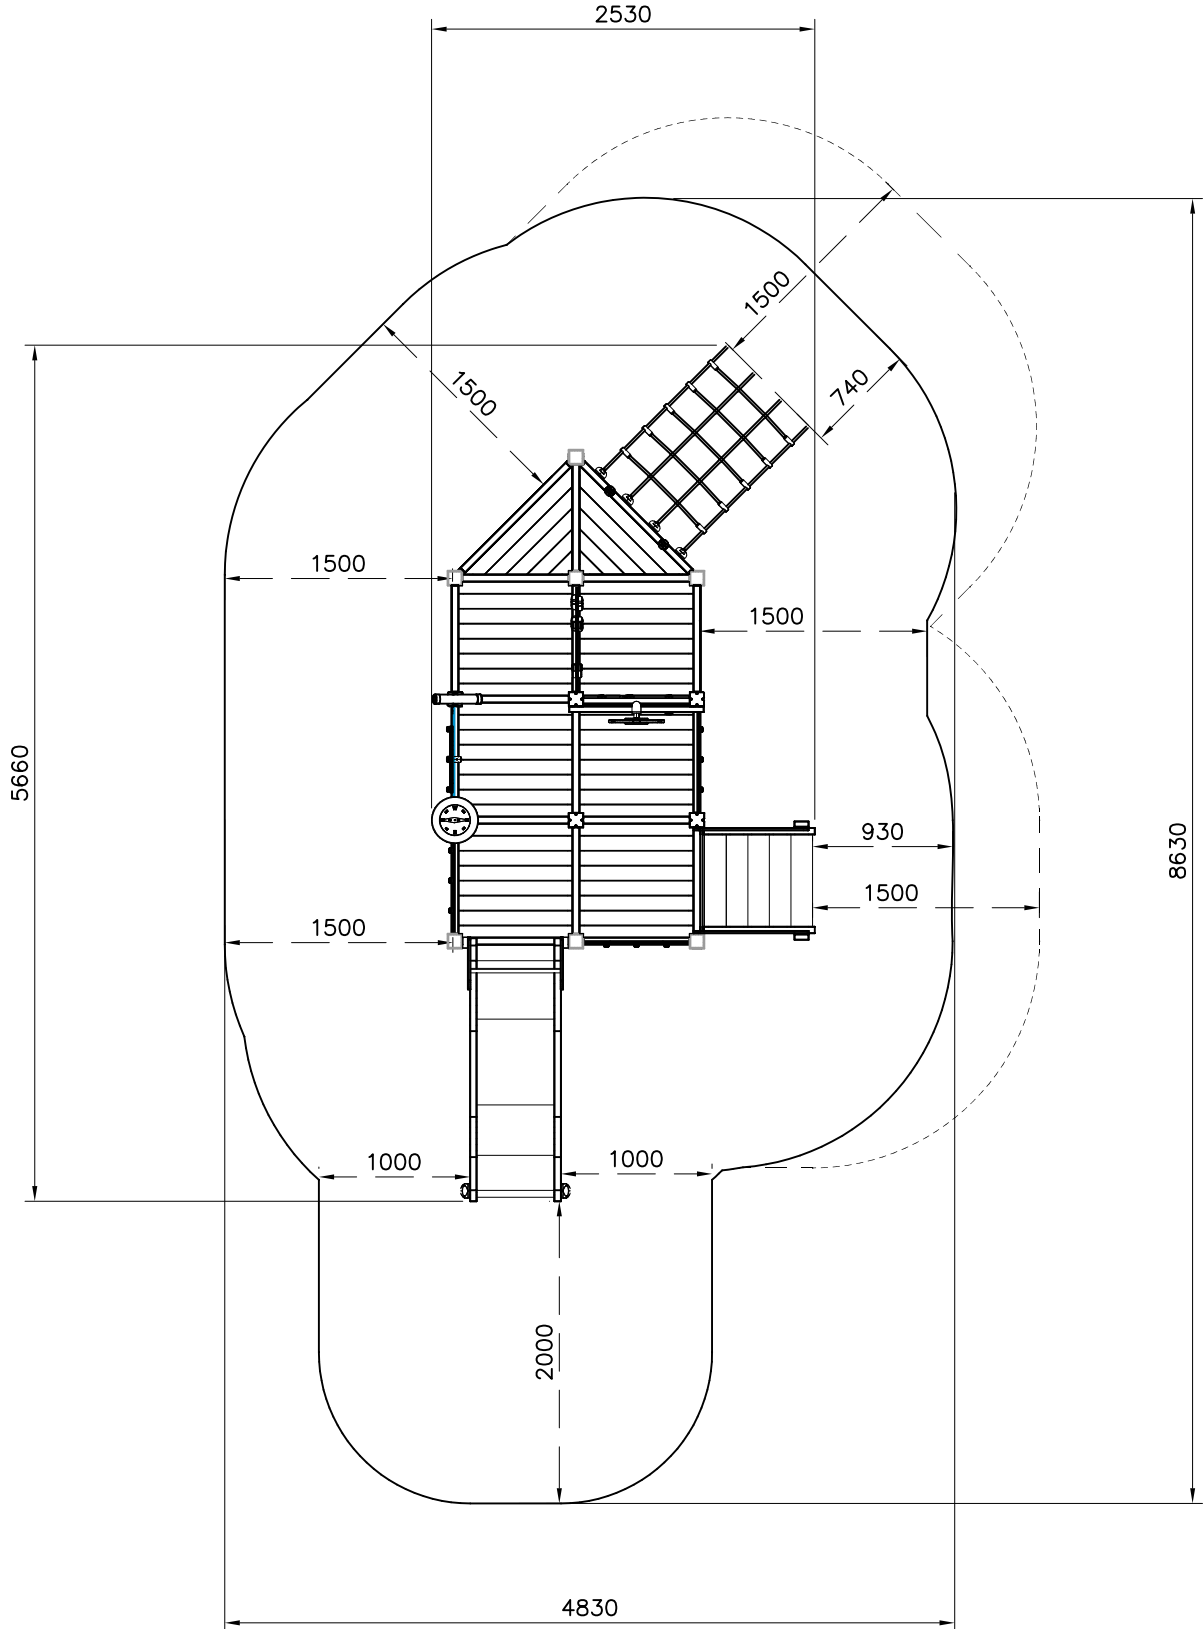

LAPPSET®

FINNO

ASENNUSOHJE
MONTERINGSANSVISNING
INSTALLATION INSTRUCTION
AUFBAUANLEITUNG
NOTICE D'INSTALLATION

DATE: 15.4.2020

Q14697

DATE: 15.4.2020

008985  32x714x714	PCS 2	008986  750x750	PCS 6	702286  65x65	PCS 1	705705-701  10x640x702	PCS 1	706371-701  15x345x750	PCS 2	706439-603  L 704	PCS 12
706441-603  93x93x1550	PCS 8	706443  32x45x702	PCS 12	706452-603  600x780x1470	PCS 1	706505  35x70x730	PCS 2	706508  32x45x650	PCS 6	706510-603  45x120x1030	PCS 2
706531  FASTENER KIT	PCS 12	706533 	PCS 1	706535  FASTENER KIT	PCS 6	706537 	PCS 2	706538 	PCS 2	706669-603  93x93x2400	PCS 2
706746-608  45x640x701	PCS 2	706748 	PCS 2	706766-701 	PCS 1	706778 	PCS 1	706997-608  45x640x984	PCS 1	706999 	PCS 1
707133  10x80x745	PCS 1	707145-603  43x93x717	PCS 2	707146-701  15x145x1153	PCS 4	707154-603  93x93x900	PCS 1	707191-603  +870	PCS 1	707209-701  10x640x702	PCS 1
707224 	PCS 1	707303-701 	PCS 1	707304 	PCS 1	707320-702 	PCS 1	707333 	PCS 1	707351-301 	PCS 1
707374-603  L 1504	PCS 3	707449 	PCS 1	707450 	PCS 1	707453-701  10x640x702	PCS 3	707454 	PCS 3	707585  FASTENER KIT	PCS 2

707623	PCS 1	707625	PCS 1	707626-603	PCS 1	707631-603	PCS 2	707864	PCS 1	901868	PCS 3
											
				L 890		93x93x1750				Ø34x598	
901879	PCS 2	903093	PCS 62	905138	PCS 7	905196	PCS 7	905879	PCS 1	907920-216	PCS 1
											
		8x90		GRAY		GRAY				120x40x1029	
908044-216	PCS 2	908251	PCS 1	908330-216	PCS 2	909511	PCS 12	909519	PCS 14	980114	PCS 4
											
Ø33,7x679		1100x1100x215				90x90x650		50x380x380		Ø4x20	
980128	PCS 12	980131	PCS 28								
											
Ø7x40		Ø6x60									
	PCS		PCS		PCS		PCS		PCS		PCS
	PCS		PCS		PCS		PCS		PCS		PCS

- EN/AS Impact Area 32.2 m²
- - - - Falling Space 37 m²
- Max Falling Height 1000 mm

<p>DET 1</p> 	<p>DET 2</p> 	<p>DET 3</p> 	<p>DET 4</p> 
<p>DET 5</p> 			

DATE: 15.4.2020

DATE: 15.4.2020

1:50

A

B

C