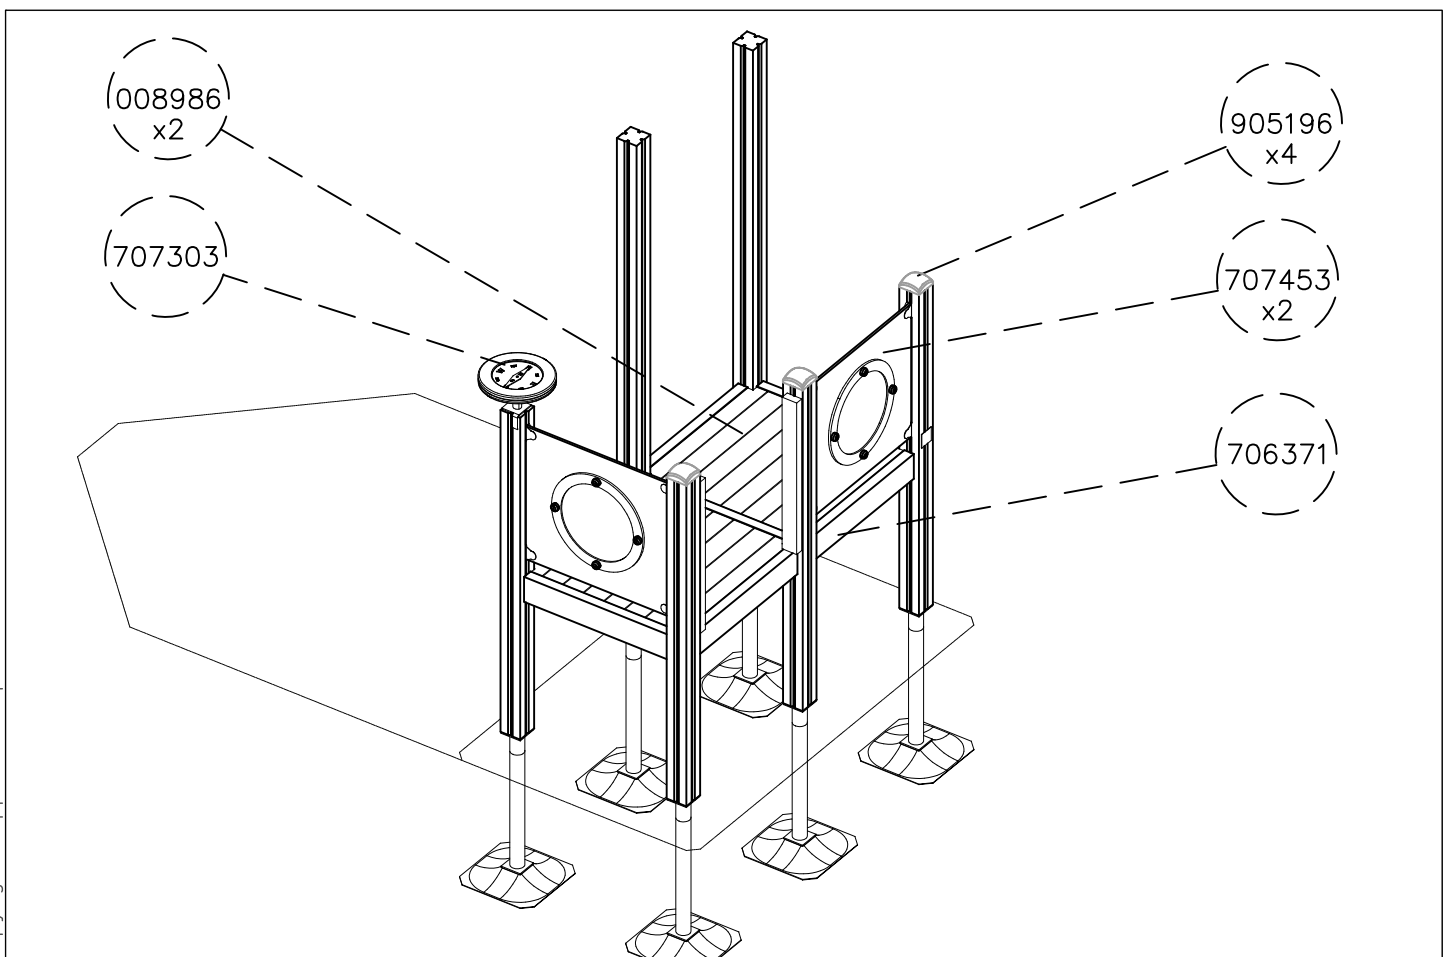

- EN/AS Impact Area 32.2 m²
- - - - Falling Space 37 m²
- Max Falling Height 1000 mm

<p>DET 1</p> 	<p>DET 2</p> 	<p>DET 3</p> 	<p>DET 4</p> 
<p>DET 5</p> 			

DATE: 15.4.2020

DATE: 15.4.2020

1:50

A

B

C