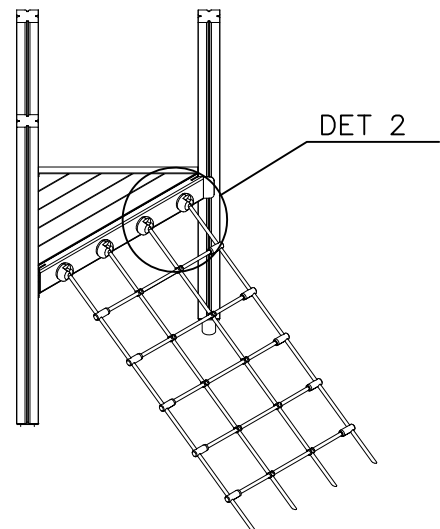

① 980123	PCS	② 909256	PCS
	8		8
Ø7x60		Ø16/8.4	
	PCS		PCS
	PCS		PCS
○ 909519	PCS	○ 707351	PCS
	2		1
50x380x380			

M12
(909248)

ROPE LADDER OPTIONS +870

707351

- 301 BLUE
- 302 RED
- 303 BEIGE
- 304 GRAY
- 305 BLACK
- 306 YELLOW

DET 2

**Tuotekyltti tulee tuotteen mukana yhdellä seuraavista tavoista:****1) Metallinen tuotekyltti ja kiinnitysruuvit**

- Kiinnitä tuotekyltti ruuveilla tolppaan noin 2 metrin korkeuteen kuvan 1 mukaisesti.