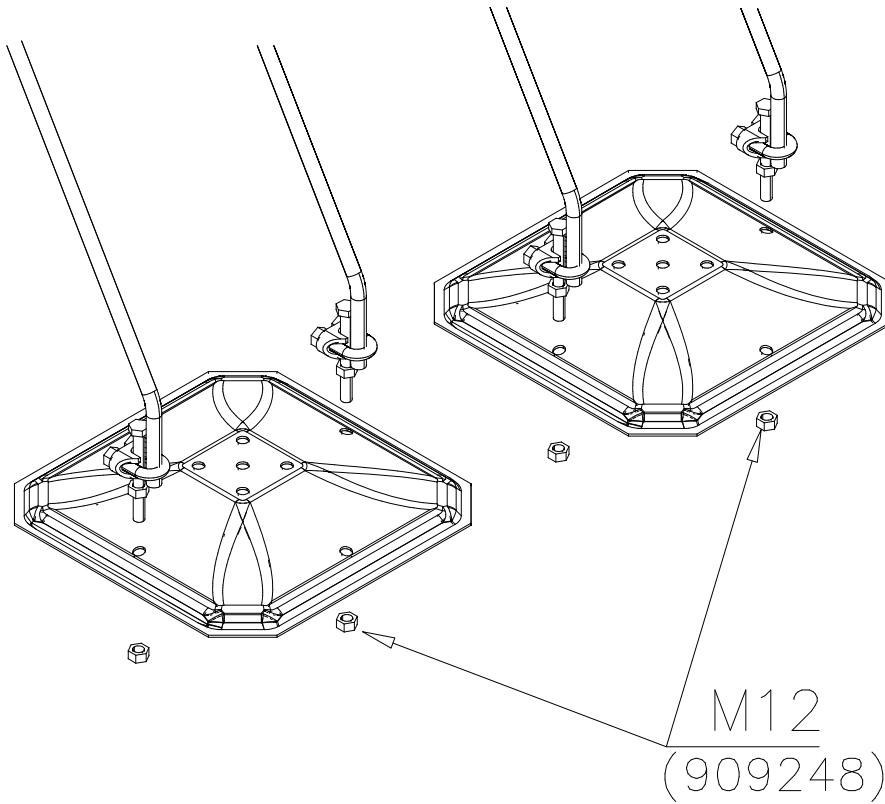

OPTION 1. No wall on the sides

①	980128	PCS	②	909256	PCS
		4			4
	93x93x2150			Ø16/8.4	
③	908057	PCS	④	903093	PCS
		2			2
	Ø32/29-L5/30			Ø8x90	
⑤	900342	PCS	⑥	901900	PCS
		4			4
	M8x16			20.5x36.2x56	
⑦	909850	PCS	⑧	980150	PCS
		2			2
	M8x25			M8	
⑨	901182	PCS	⑩	901902	PCS
		2			4
	Ø11/M8x40			30.7x60.9x100	
		PCS			PCS
		PCS	○	908044	PCS
					2
				Ø33.7x679	
○	911529	PCS	○	907920	PCS
		1			1
		OR			

OPTION 2. Wall on either side (move vertical bar 70mm)

DET 1

DET 2

LAPPSET® DEEP FOUNDATION

707864

DATE: 16.6.2017

1(3)

DET 1