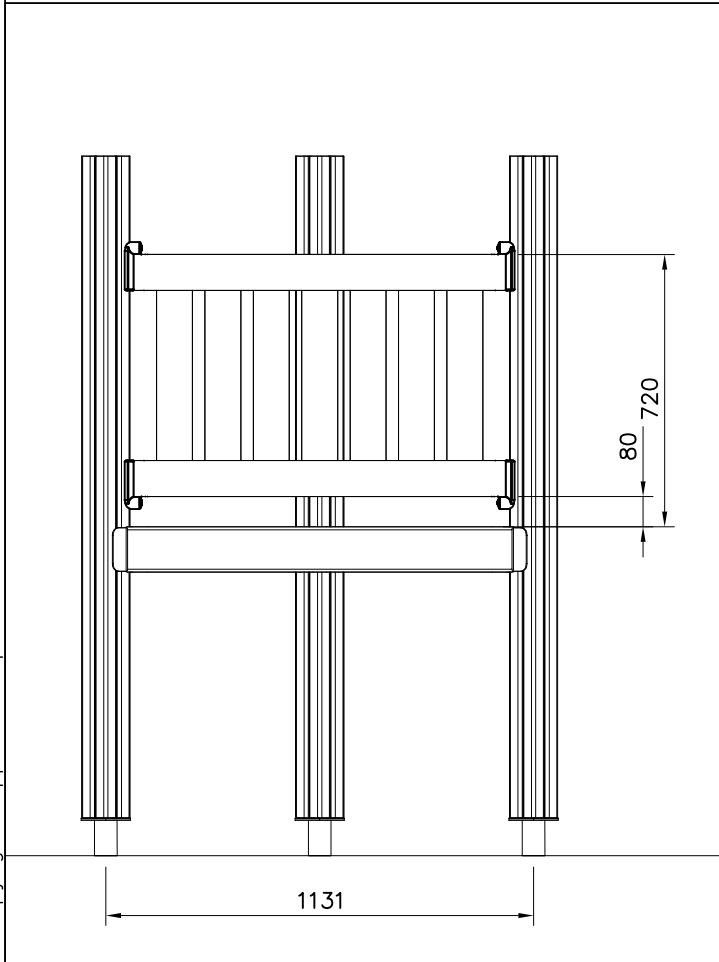

<p>DET 1</p> <p>175</p> <p>909530</p> <p>Ø16/8.4 (980151)</p> <p>Ø8x70 (900240)</p> <p>905112</p>	<p>DET 2</p> <p>909530</p>
<p>DET 3</p> <p>Ø16/8.4 (980151)</p> <p>Ø8x70 (900240)</p> <p>905112</p>	

WOODEN WALL OPTIONS