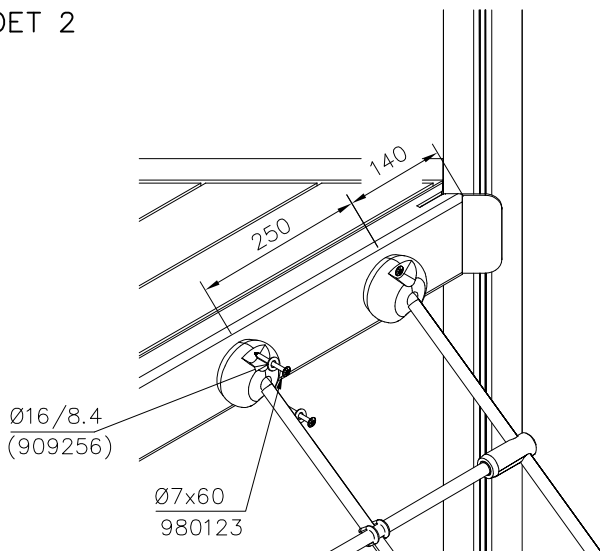

① 980123	PCS	② 909256	PCS
	8		8
Ø7x60		Ø16/8.4	
	PCS		PCS
	PCS		PCS
○ 909519	PCS	○ 707351	PCS
	2		1
50x380x380			

M12
(909248)

ROPE LADDER OPTIONS +870

707351

- 301 BLUE
- 302 RED
- 303 BEIGE
- 304 GRAY
- 305 BLACK
- 306 YELLOW

DET 2

**Tuotekyltti tulee tuotteen mukana yhdellä seuraavista tavoista:****1) Metallinen tuotekyltti ja kiinnitysruuvit**

- Kiinnitä tuotekyltti ruuveilla tolppaan noin 2 metrin korkeuteen kuvan 1 mukaisesti.