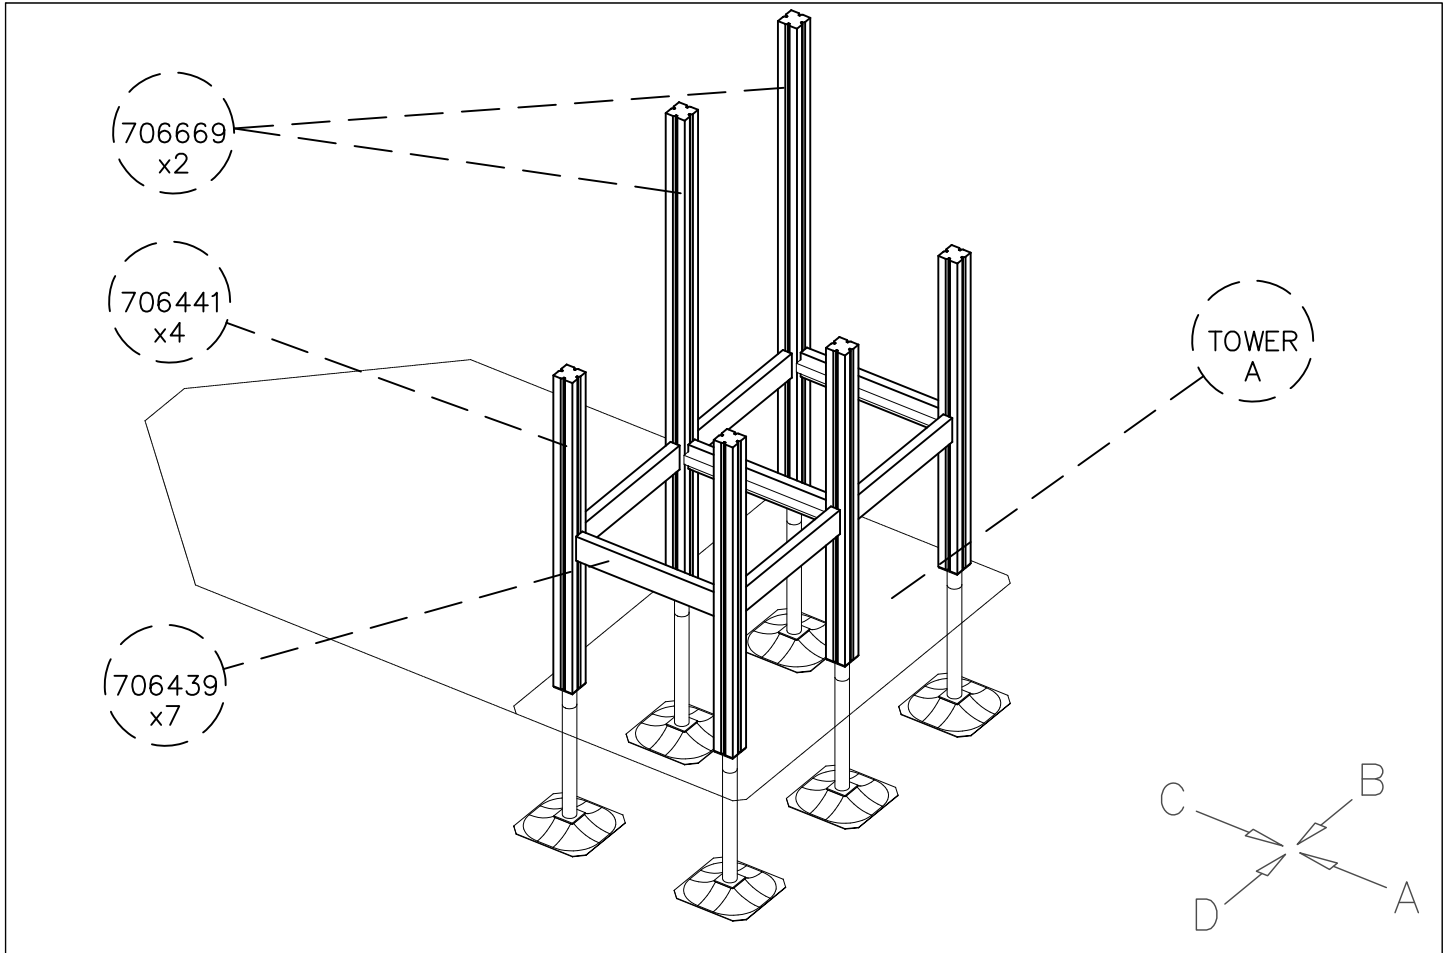

- EN/AS Impact Area 32.2 m²
- - - - Falling Space 37 m²
- Max Falling Height 1000 mm

<p>DET 1</p> 	<p>DET 2</p> 	<p>DET 3</p> 	<p>DET 4</p> 
<p>DET 5</p> 			

DATE: 15.4.2020

DATE: 15.4.2020

1:50

A

B

C