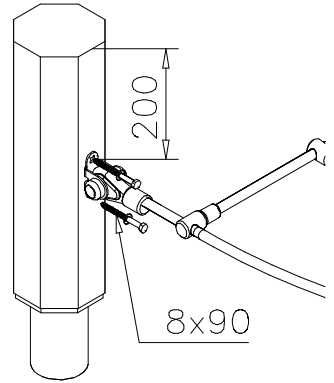

①	901899	PCS	②	905051	PCS
		16			16
					
	M8x45			Ø24/8.4	
③	980150	PCS	④	905103	PCS
		16			16
					
	M8			PT-28/32-H	
⑥	903093	PCS	⑦	909256	PCS
		6			16
					
	Ø8x90			Ø16/8.4	
		PCS			PCS

DET 1

DET 2

DET 3

DET 4

**Tuotekyltti tulee tuotteen mukana yhdellä seuraavista tavoista:****1) Metallinen tuotekyltti ja kiinnitysruuvit**

- Kiinnitä tuotekyltti ruuveilla tolppaan noin 2 metrin korkeuteen kuvan 1 mukaisesti.