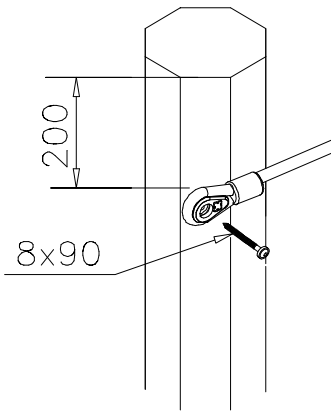

①	901899	PCS	②	905051	PCS
		16			16
					
	M8x45			Ø24/8.4	
③	980150	PCS	④	905103	PCS
		16			16
					
	M8			PT-28/32-H	
⑥	903093	PCS	⑦	909256	PCS
		6			16
					
	Ø8x90			Ø16/8.4	
		PCS			PCS

DET 1

DET 2

DET 3

DET 4

**Tuotekyltti tulee tuotteen mukana yhdellä seuraavista tavoista:****1) Metallinen tuotekyltti ja kiinnitysruuvit**

- Kiinnitä tuotekyltti ruuveilla tolppaan noin 2 metrin korkeuteen kuvan 1 mukaisesti.