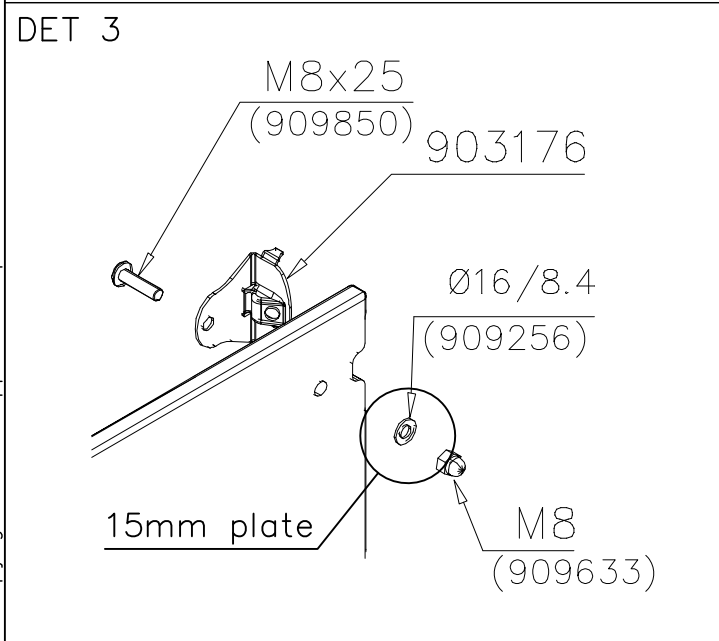

DET 7

DET 8

① 903176	PCS	② 909850	PCS
	4		4
		M8x25	
③ 909256	PCS	④ 909633	PCS
	8		4
Ø16/8.4x1.6		M8	
⑤ 980123	PCS		PCS
	4		
Ø7x60			
	PCS		PCS

DET 1

DET 2

Naulanauha kannatinlistan puolelle.
Nail list to the bottom.