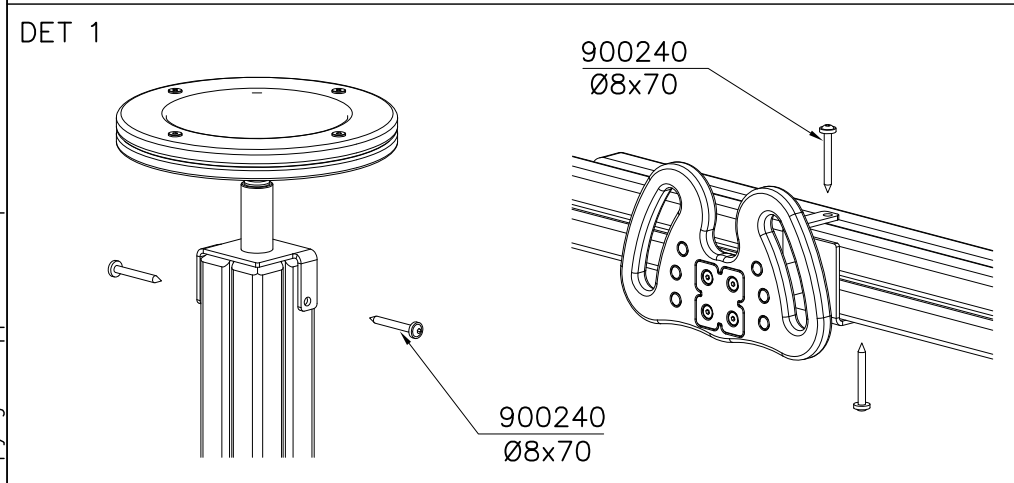

DET 1

DET 2

① 900240	PCS		PCS
	2		
Ø8x70			
	PCS		PCS
	PCS		PCS

○ 707302	PCS	○ 707303	PCS
	1		1
○ 707304	PCS	○ 707305	PCS
	1		1
	PCS		PCS

	PCS		PCS
	PCS		PCS

① 980123  Ø7x60	PCS 40	② 909256  Ø16/8.4	PCS 40
	PCS		PCS
	PCS	○ 707590  755x755	PCS
	PCS		PCS
	PCS		PCS

**Tuotekyltti tulee tuotteen mukana yhdellä seuraavista tavoista:**

**1) Metallinen tuotekyltti ja kiinnitysruuvit**

- Kiinnitä tuotekyltti ruuveilla tolppaan noin 2 metrin korkeuteen kuvan 1 mukaisesti.