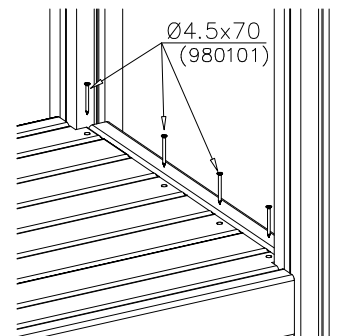

DET 1

DET 2

Naulanauha kannatinlistan puolelle.  
Nail list to the bottom.

DET 3

① 706510	PCS	② 907724	PCS
	1		2
45x120x1030			
③ 905083	PCS	④ 909866	PCS
	4		4
Ø32		M8x60	
⑤ 980151	PCS	⑥ 980150	PCS
	4		4
Ø16/8.4		M8	
⑦ 905112	PCS	⑧ 900240	PCS
	4		4
Ø22		Ø8x70	