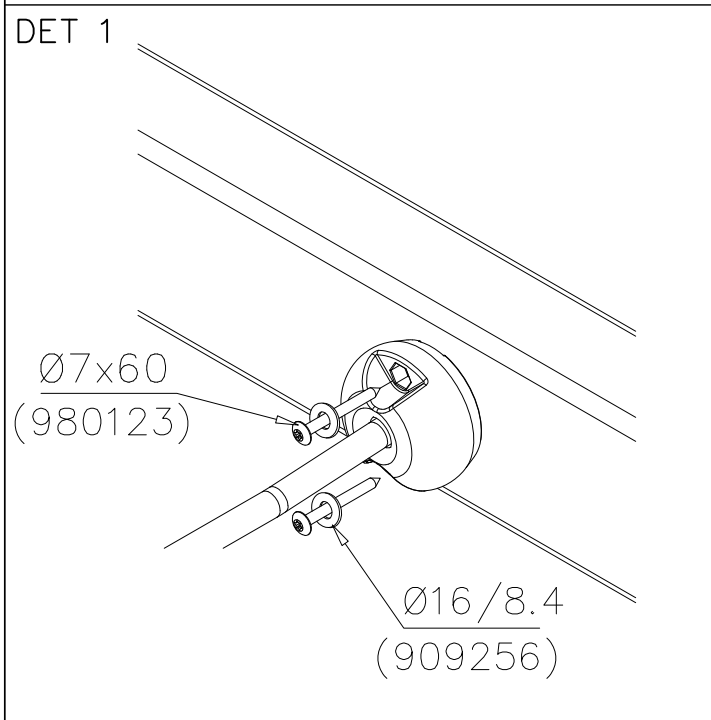

DET 1

DET 2

① 900240	PCS		PCS
	2		
Ø8x70			
	PCS		PCS
	PCS		PCS

○ 707302	PCS	○ 707303	PCS
	1		1
○ 707304	PCS	○ 707305	PCS
	1		1
	PCS		PCS

	PCS		PCS
	PCS		PCS

① 980123  Ø7x60	PCS 40	② 909256  Ø16/8.4	PCS 40
	PCS		PCS
	PCS	○ 707590  755x755	PCS
	PCS		PCS
	PCS		PCS

**Tuotekyltti tulee tuotteen mukana yhdellä seuraavista tavoista:**

**1) Metallinen tuotekyltti ja kiinnitysruuvit**

- Kiinnitä tuotekyltti ruuveilla tolppaan noin 2 metrin korkeuteen kuvan 1 mukaisesti.