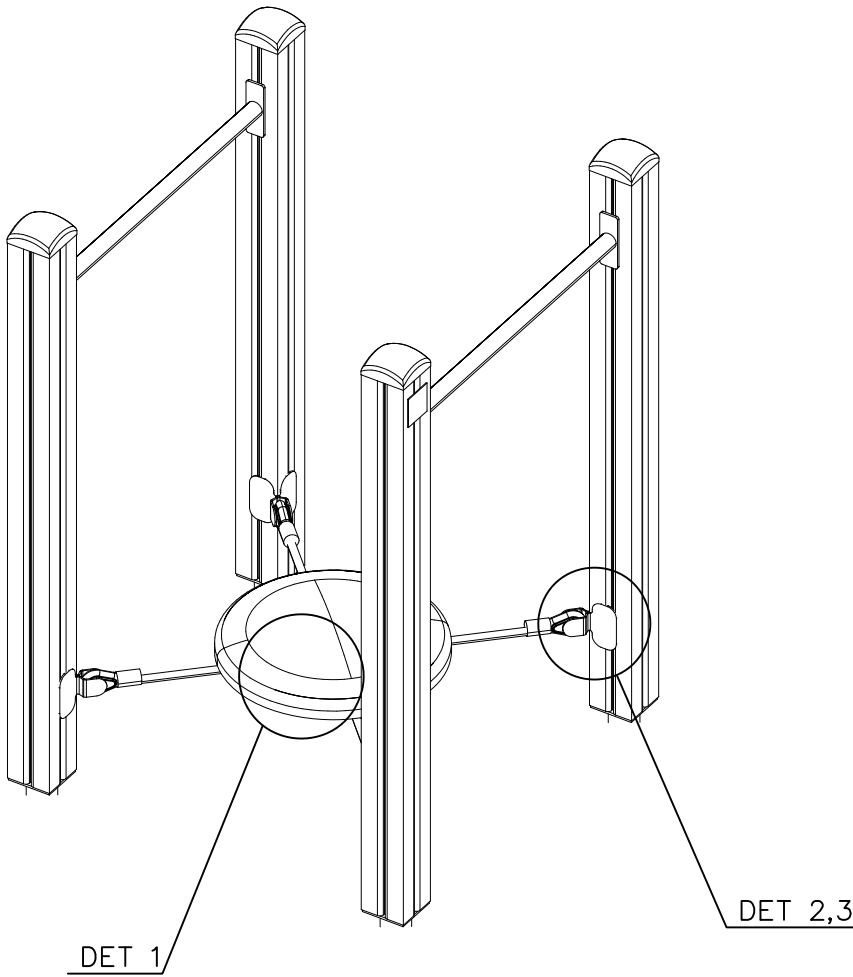

①	929561	PCS	②	909568	PCS
		8			4
				M8x55	
③	901104	PCS	④	900240	PCS
		4			16
				M8x80	
				Ø8x70	
⑤	905083	PCS	⑥	909256	PCS
		8			28
				Ø32	
				Ø16/8.4	
⑦	980152	PCS	⑧	980160	PCS
		4			4
				Ø24/8.4	
				M8	
⑨	905112	PCS	⑩	909633	PCS
		8			4
				Ø22	
				M8	
		PCS			PCS
		PCS			PCS
		PCS			PCS