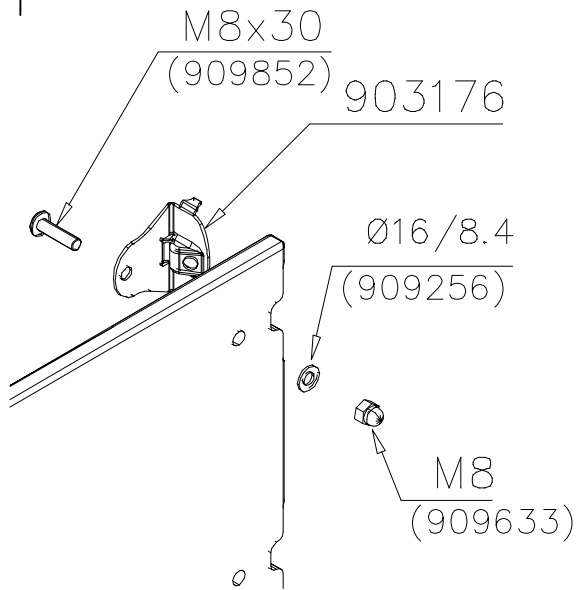

DET 1

DET 2

DET 3

RINGS OPTIONS		
706735	706735-301	BLUE
	706735-302	RED
	706735-303	BEIGE
	706735-304	GRAY
	706735-305	BLACK
	706735-306	YELLOW

① 706727	PCS	② 706744	PCS
	1		1
10x702x640		15x145x380	
③ 901570	PCS	④ 903176	PCS
	4		4
36x55x55			
⑤ 909855	PCS	⑥ 909850	PCS
	2		8
M8x35		M8x25	
⑦ 909256	PCS	⑧ 980150	PCS
	8		6
Ø16/8.4x1.6		M8	
⑨ 909633	PCS	⑩ 980123	PCS
	4		4
M8		Ø7x60	
		⑪ 905112	PCS
			4
		Ø22	