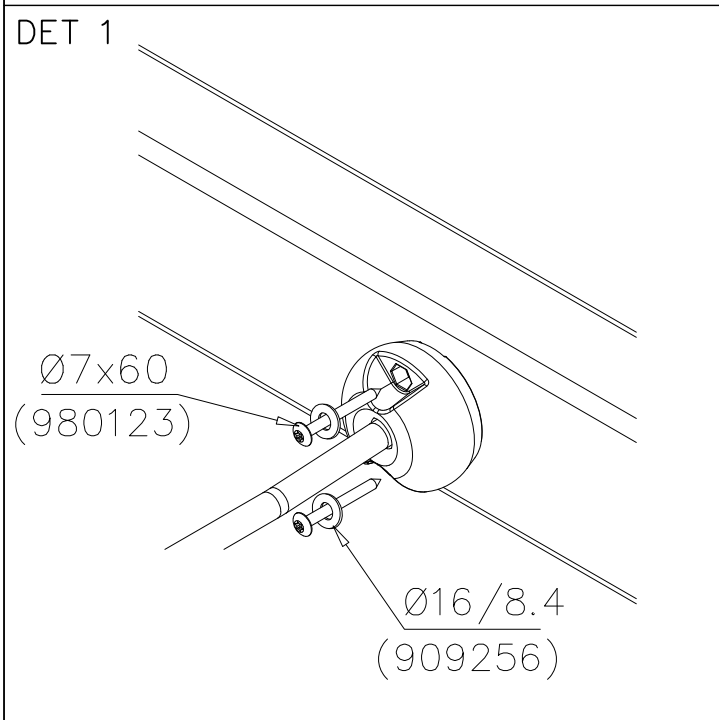

DET 1

DET 2

Naulanauha kannatinlistan puolelle.  
Nail list to the bottom.

DET 3

① 706510	PCS	② 907724	PCS
	1		2
45x120x1030			
③ 905083	PCS	④ 909866	PCS
	4		4
Ø32		M8x60	
⑤ 980151	PCS	⑥ 980150	PCS
	4		4
Ø16/8.4		M8	
⑦ 905112	PCS	⑧ 900240	PCS
	4		4
Ø22		Ø8x70	

① 980123	PCS	② 909256	PCS
	64		64
Ø7x60		Ø16/8.4	
	PCS		PCS
	PCS	○ 707595	PCS
			
		755x1555	
	PCS		PCS
	PCS		PCS

① 900240	PCS	② 900727	PCS
	1		1
Ø8x70		M10x80	
	PCS		PCS
③ 907688	PCS	③ 907701	PCS
	1		1
765		545	
	PCS		PCS
	PCS		PCS
	PCS		PCS
	PCS		PCS