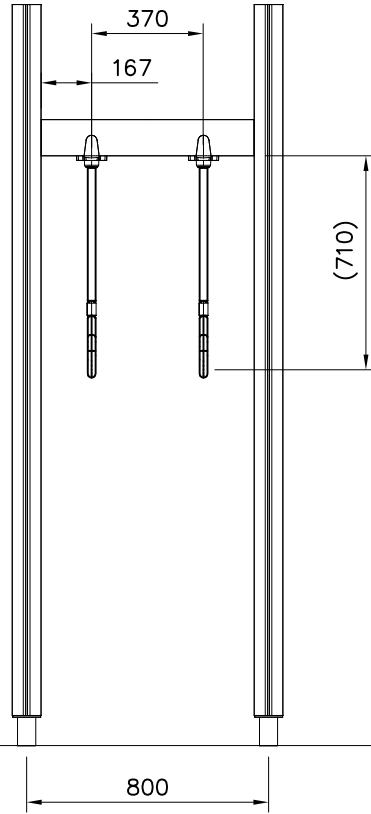

# FOOT

DATE: 15.5.2018

1(1)

①	909511	PCS	②	909519	PCS
		1			1
	90x90x650			50x380x380	

③	909637	PCS	④	909638	PCS
		4			8
	M10			Ø20/10.5	

⑤	909639	PCS	⑥	905104	PCS
		4			4
	M10x25			M10	

OPTION FOOT

①	911155	PCS			PCS
		1			
	90x90x650				

① 903176	PCS	② 909850	PCS
	4		4
		M8x25	
③ 909256	PCS	④ 909633	PCS
	8		4
Ø16/8.4x1.6		M8	
⑤ 980123	PCS		PCS
	4		
Ø7x60			
	PCS		PCS

① 008986	PCS	② 706443	PCS
	1		2
750x750		32x45x702	
③ 900240	PCS	④ 980101	PCS
	6		8
Ø8x70		Ø4.5x70	
	PCS		PCS
	PCS		PCS
	PCS		PCS

DET 1

DET 2

Naulanauha kannatinlistan puolelle.  
Nail list to the bottom.

DET 3

① 706510	PCS	② 907724	PCS
	1		2
45x120x1030			
③ 905083	PCS	④ 909866	PCS
	4		4
Ø32		M8x60	
⑤ 980151	PCS	⑥ 980150	PCS
	4		4
Ø16/8.4		M8	
⑦ 905112	PCS	⑧ 900240	PCS
	4		4
Ø22		Ø8x70	

DET 1

DET 2

DET 3

RINGS OPTIONS		
706735	706735-301	BLUE
	706735-302	RED
	706735-303	BEIGE
	706735-304	GRAY
	706735-305	BLACK
	706735-306	YELLOW

① 706727	PCS	② 706744	PCS
	1		1
10x702x640		15x145x380	
③ 901570	PCS	④ 903176	PCS
	4		4
36x55x55			
⑤ 909855	PCS	⑥ 909850	PCS
	2		8
M8x35		M8x25	
⑦ 909256	PCS	⑧ 980150	PCS
	8		6
Ø16/8.4x1.6		M8	
⑨ 909633	PCS	⑩ 980123	PCS
	4		4
M8		Ø7x60	
		⑪ 905112	PCS
			4
		Ø22	