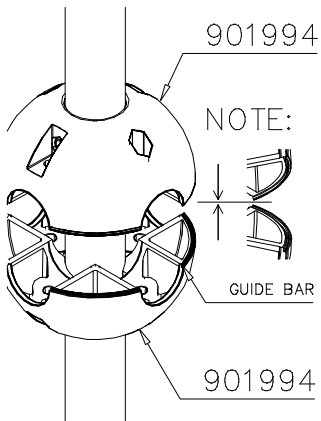

# SLIDE

11.7.2012

2(2)

DO NOT TIGHTEN THE JOINTS UNTIL THE STRUCTURE IS COMPLETE.

① 901803	PCS	② 901994	PCS
	2		2
M12x90		Ø190	
③ 902096	PCS	④ 902234	PCS
	4		6
M12x120		M12	
	PCS		PCS
	PCS		PCS
	PCS		PCS
	PCS		PCS
	PCS		PCS
	PCS		PCS

DET 1

DET 2

DET 3

DET 4

DET 5

DET 6

REMEMBER  
FINAL  
TIGHTENING

DET 7

DET 8

**Tuotekyltti tulee tuotteen mukana yhdellä seuraavista tavoista:**

**1) Metallinen tuotekyltti ja kiinnitysruuvit**

- Kiinnitä tuotekyltti ruuveilla tolppaan noin 2 metrin korkeuteen kuvan 1 mukaisesti.