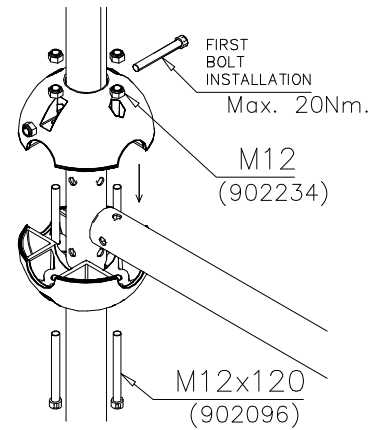

# SLIDE

11.7.2012

2(2)

DO NOT TIGHTEN THE JOINTS UNTIL THE STRUCTURE IS COMPLETE.

① 901803	PCS	② 901994	PCS
	2		2
M12x90		Ø190	
③ 902096	PCS	④ 902234	PCS
	4		6
M12x120		M12	
	PCS		PCS
	PCS		PCS
	PCS		PCS
	PCS		PCS
	PCS		PCS
	PCS		PCS

DET 1

DET 2

DET 3

DET 4

DET 5

DET 6

REMEMBER  
FINAL  
TIGHTENING

DET 7

DET 8

**Tuotekyltti tulee tuotteen mukana yhdellä seuraavista tavoista:**

**1) Metallinen tuotekyltti ja kiinnitysruuvit**

- Kiinnitä tuotekyltti ruuveilla tolppaan noin 2 metrin korkeuteen kuvan 1 mukaisesti.