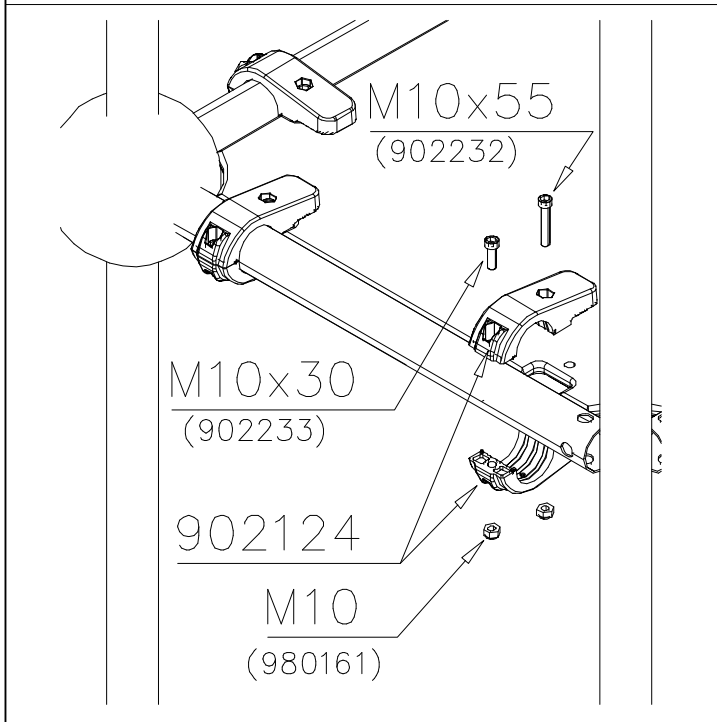

# CLOXX

DATE: 3.10.2013

2(3)

○ 704684 	○ 704685 	PCS 1	○ 902124  150x50x50	PCS 12	○ 902232  M10x55	PCS 6	○ 902233  M10x30	PCS 6	○ 980161  M10	PCS 12		PCS
		PCS	○ 909109  M12x40	PCS 2	○ 905090  Ø45	PCS 2	○ 980154  Ø24/13	PCS 2	○ 909248  M12	PCS 2	○ 905115  Ø32	PCS 2
		PCS		PCS		PCS		PCS		PCS		PCS
○ 704692 	○ 704693 	PCS 1	○ 902124  150x50x50	PCS 12	○ 902232  M10x55	PCS 6	○ 902233  M10x30	PCS 6	○ 980161  M10	PCS 12		PCS
		PCS	○ 909109  M12x40	PCS 2	○ 905090  Ø45	PCS 2	○ 980154  Ø24/13	PCS 2	○ 909248  M12	PCS 2	○ 905115  Ø32	PCS 2
		PCS		PCS		PCS		PCS		PCS		PCS
		PCS		PCS		PCS		PCS		PCS		PCS
		PCS		PCS		PCS		PCS		PCS		PCS

ATT ! MAX GAP between plate  
and tube is 6mm  
 HUOM ! MAKSIMI VÄLI lattialevyllä  
ja putkella on 6mm

KÄYTÄ TARVITTAESSA SAMAA LEVYÄ  
VASEMALLE TAI OIKEALLE.

IF NECESSARY USE SAME PLATE LEFT  
OR RIGHT.