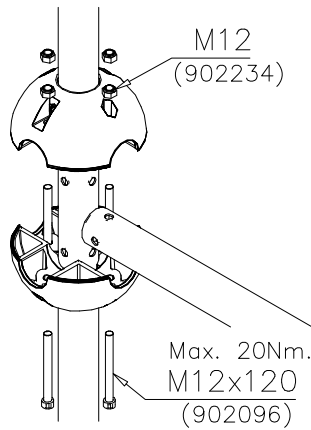

# SLIDE

11.7.2012

2(2)

DO NOT TIGHTEN THE JOINTS UNTIL THE STRUCTURE IS COMPLETE.

① 901803	PCS	② 901994	PCS
	2		2
M12x90		Ø190	
③ 902096	PCS	④ 902234	PCS
	4		6
M12x120		M12	
	PCS		PCS
	PCS		PCS
	PCS		PCS
	PCS		PCS
	PCS		PCS
	PCS		PCS

DET 1

DET 2

DET 3

DET 4

DET 5

DET 6

REMEMBER  
FINAL  
TIGHTENING

DET 7

DET 8

**Tuotekyltti tulee tuotteen mukana yhdellä seuraavista tavoista:**

**1) Metallinen tuotekyltti ja kiinnitysruuvit**

- Kiinnitä tuotekyltti ruuveilla tolppaan noin 2 metrin korkeuteen kuvan 1 mukaisesti.