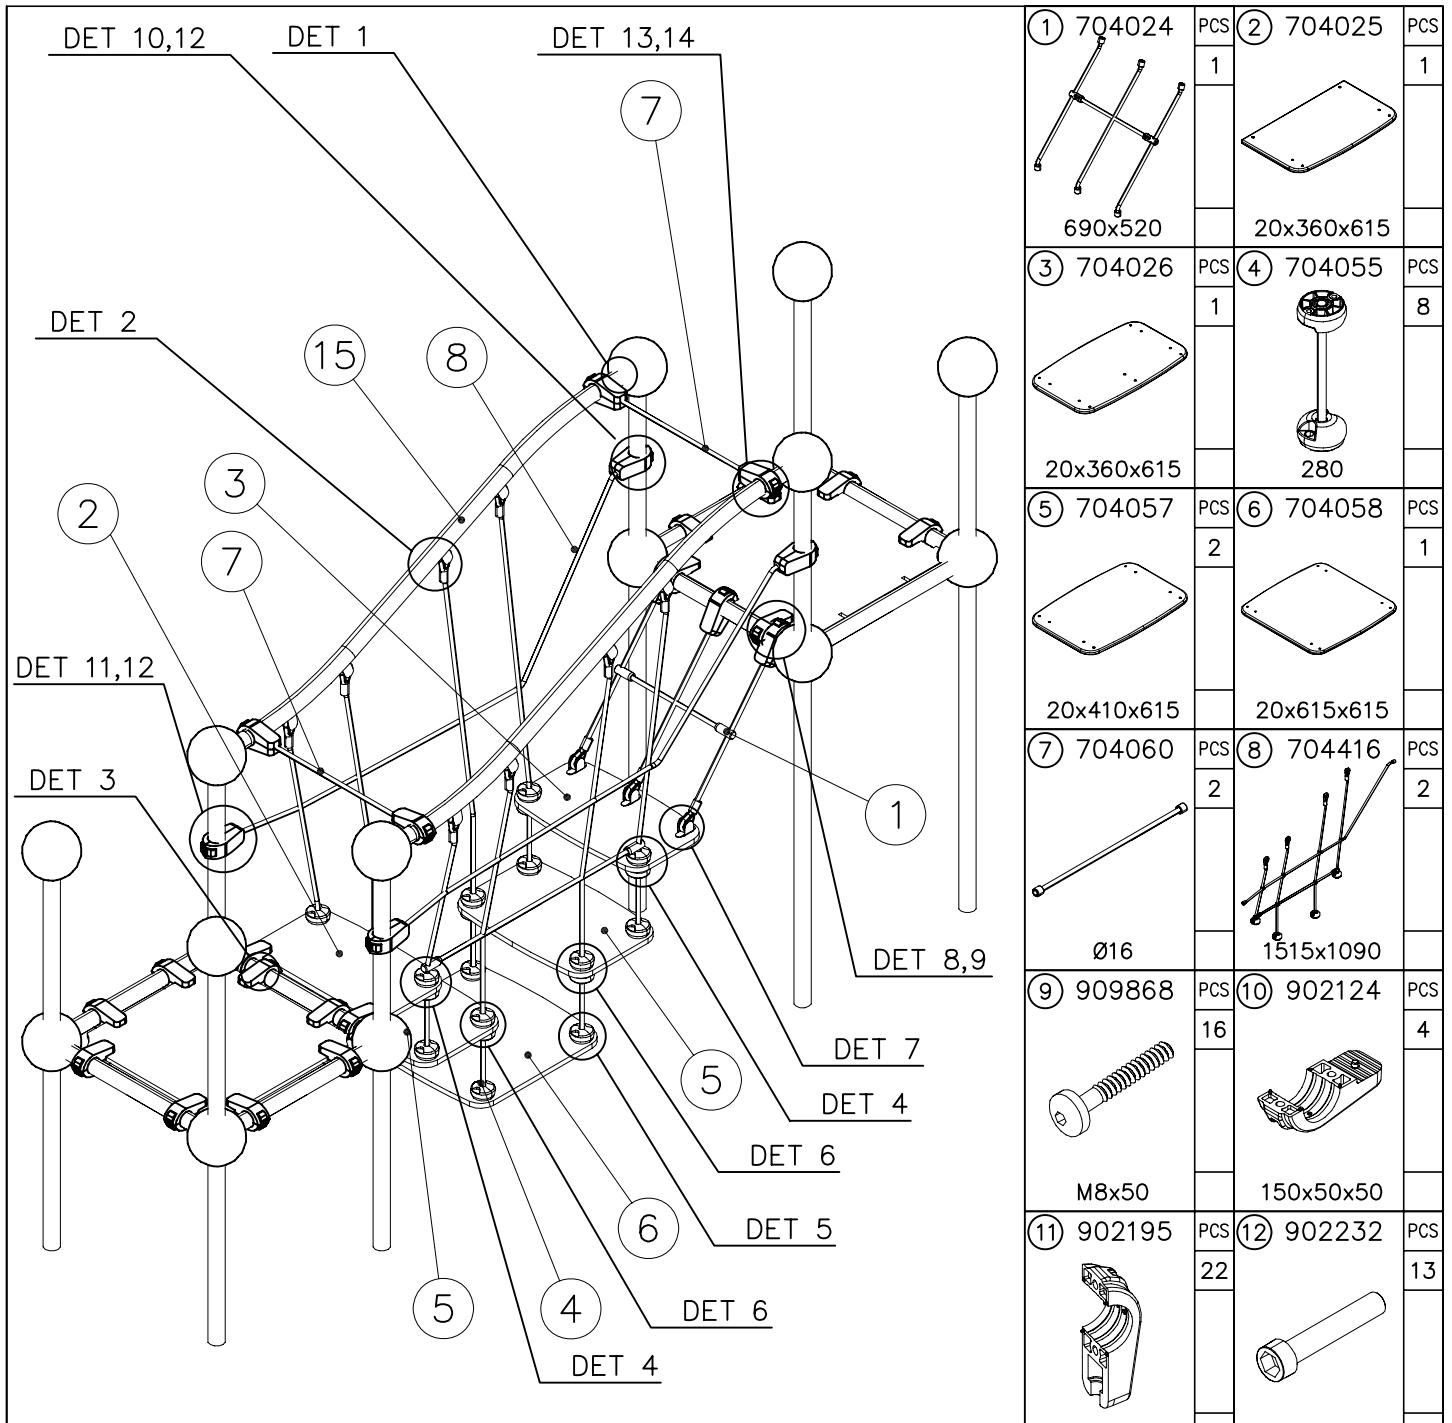

① 704024	PCS	② 704025	PCS
	1		1
690x520		20x360x615	
③ 704026	PCS	④ 704055	PCS
	1		8
20x360x615		280	
⑤ 704057	PCS	⑥ 704058	PCS
	2		1
20x410x615		20x615x615	
⑦ 704060	PCS	⑧ 704416	PCS
	2		2
∅16		1515x1090	
⑨ 909868	PCS	⑩ 902124	PCS
	16		4
M8x50		150x50x50	
⑪ 902195	PCS	⑫ 902232	PCS
	22		13
150x50x50		M10x55	

⑬ 902233	PCS	⑭ 902273	PCS	⑮ 904805	PCS	⑯ 905083	PCS	⑰ 909568	PCS	⑱ 905112	PCS
	13		26		2		22		8		22
M10x30						∅32		M8x55		∅22	
⑲ 901104	PCS	⑳ 980150	PCS	㉑ 980151	PCS	㉒ 980161	PCS	㉓ 909212	PCS		PCS
	16		46		22		26		6		
M8x80		M8		∅16/8.4		M10		M8x40