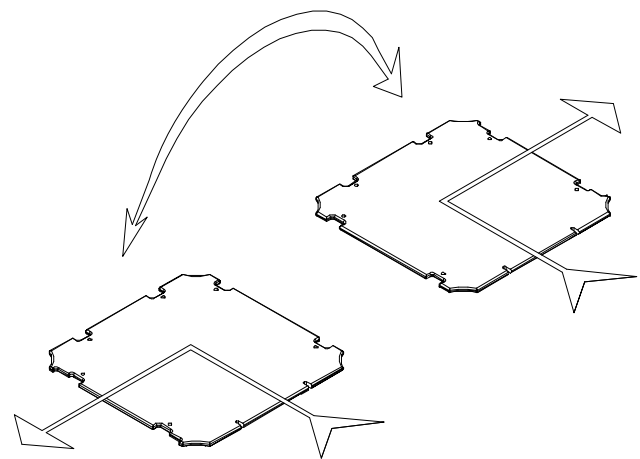

# CLOXX

DATE: 3.10.2013

2(3)

○ 704684 	○ 704685 	PCS 1	○ 902124  150x50x50	PCS 12	○ 902232  M10x55	PCS 6	○ 902233  M10x30	PCS 6	○ 980161  M10	PCS 12		PCS
		PCS	○ 909109  M12x40	PCS 2	○ 905090  Ø45	PCS 2	○ 980154  Ø24/13	PCS 2	○ 909248  M12	PCS 2	○ 905115  Ø32	PCS 2
		PCS		PCS		PCS		PCS		PCS		PCS
○ 704692 	○ 704693 	PCS 1	○ 902124  150x50x50	PCS 12	○ 902232  M10x55	PCS 6	○ 902233  M10x30	PCS 6	○ 980161  M10	PCS 12		PCS
		PCS	○ 909109  M12x40	PCS 2	○ 905090  Ø45	PCS 2	○ 980154  Ø24/13	PCS 2	○ 909248  M12	PCS 2	○ 905115  Ø32	PCS 2
		PCS		PCS		PCS		PCS		PCS		PCS
		PCS		PCS		PCS		PCS		PCS		PCS
		PCS		PCS		PCS		PCS		PCS		PCS

ATT ! MAX GAP between plate  
and tube is 6mm  
 HUOM ! MAKSIMI VÄLI lattialevyllä  
ja putkella on 6mm

KÄYTÄ TARVITTAESSA SAMAA LEVYÄ  
VASEMALLE TAI OIKEALLE.

IF NECESSARY USE SAME PLATE LEFT  
OR RIGHT.