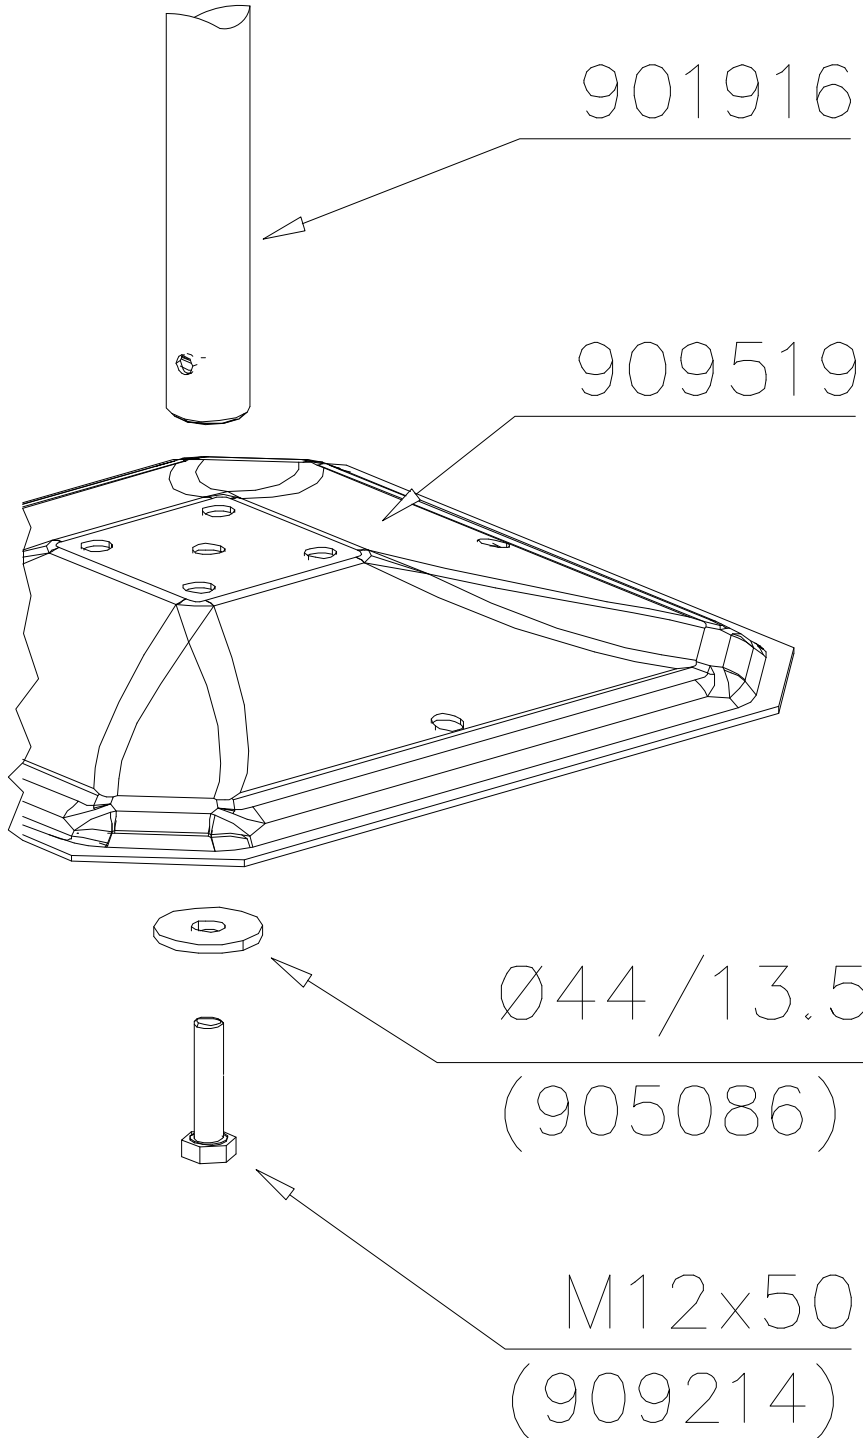

DET 1

DET 2

DET 3

DET 4

LAPPSET® DEEP FOUNDATION

POLE

DATE: 15.5.2014

1(1)

①	905086	PCS	②	909214	PCS
		1			1
	Ø44/13.5		M12x50		
		PCS			PCS
		PCS			PCS
		PCS			PCS
		PCS			PCS
		PCS			PCS
		PCS			PCS
		PCS			PCS
		PCS			PCS

① 900240	PCS	② 900342	PCS
	12		2
Ø8x70		M8x16	
③ 901182	PCS	④ 901900	PCS
	1		2
Ø11/M8x40		20.5x36.2x56	
⑤ 901902	PCS	⑥ 909256	PCS
	2		4
30.7x60.9x100		Ø16/8.4x1.6	
⑦ 909633	PCS	⑧ 909850	PCS
	1		1
M8		M8x25	
⑨ 909855	PCS	⑩ 980107	PCS
	4		3
M8x35		Ø6x60	
⑪ 980123	PCS	⑫ 980128	PCS
	2		4
Ø7x60		Ø7x40	