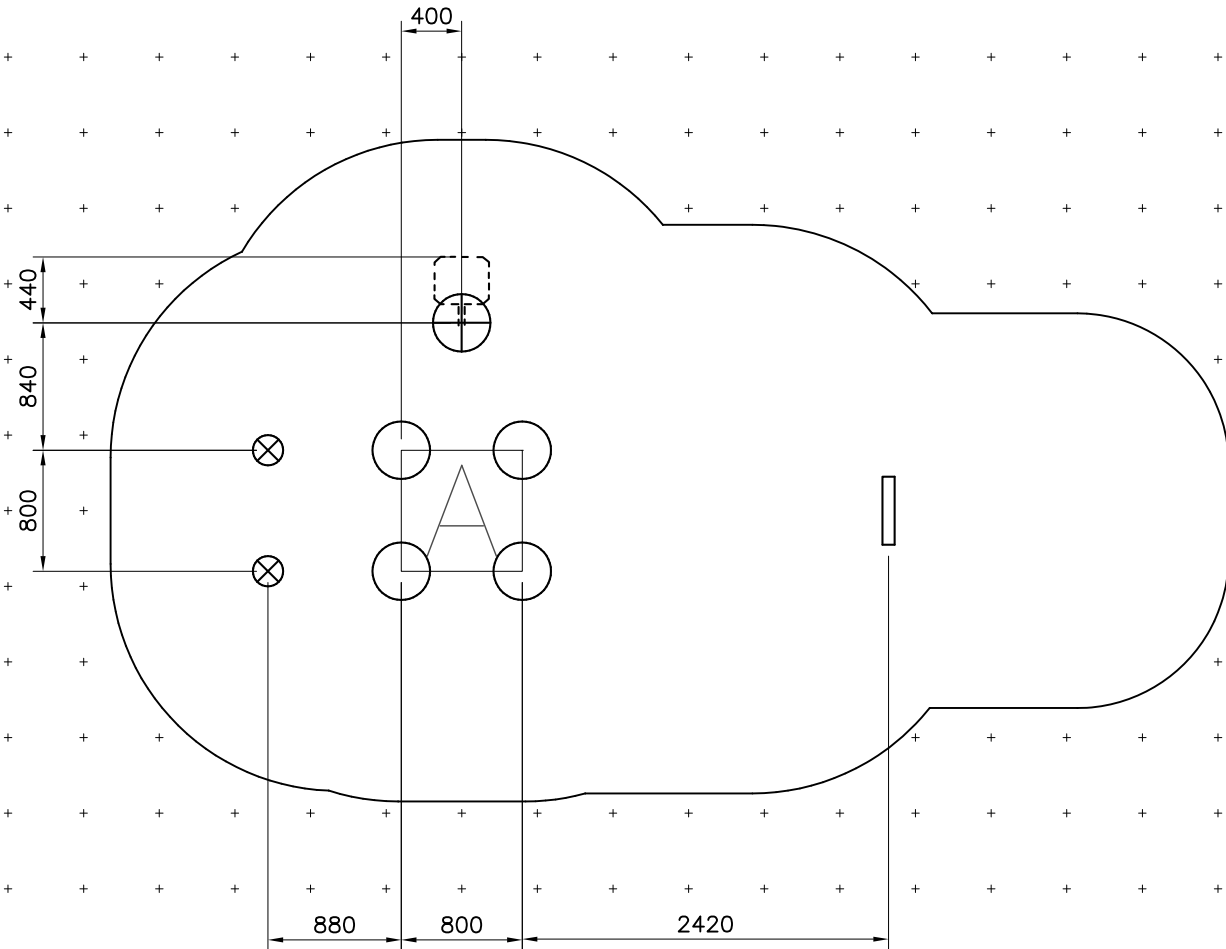

LAPPSET®

CLOVER

ASENNUSOHJE
MONTERINGSANSVISNING
INSTALLATION INSTRUCTION
AUFBAUANLEITUNG
NOTICE D'INSTALLATION

DATE: 31.3.2020

Q14652

DATE: 31.3.2020

008986	PCS	702286	PCS	703130	PCS	703133	PCS	706439	PCS	706443	PCS
	1		1		1		1		7		2
750x750		65x65						L 704		32x45x702	
706484	PCS	706505	PCS	706531	PCS	706535	PCS	706560-705	PCS	706561-705	PCS
	4		2		4		1		1		1
93x93x2150		35x70x730						15x765x370		15x765x370	
706980	PCS	707133	PCS	707315	PCS	901868	PCS	903093	PCS	904451	PCS
	1		1		4		3		28		1
SLIDE 80M		10x80x745				Ø30x598		Ø8x90		+1470	
905138	PCS	905196	PCS	908021	PCS	909511	PCS	909519	PCS	980114	PCS
	4		4		2		4		4		4
GRAY		GRAY		3x212x214		90x90x650		50x380x380		Ø4x20	
980131	PCS		PCS		PCS		PCS		PCS		PCS
	16										
Ø6x60											
	PCS		PCS		PCS		PCS		PCS		PCS
	PCS		PCS		PCS		PCS		PCS		PCS

— EN/AS Impact Area 24.9 m²

- - - Falling Space 26.1 m²
Grid size = 500 mm

+ Max Falling Height+ 0000+mm

1:50

0 2

— EN/AS Impact Area 24.9 m²
 - - - Falling Space 26.1 m²
 Max Falling Height 1470 mm

DET 1

DET 2