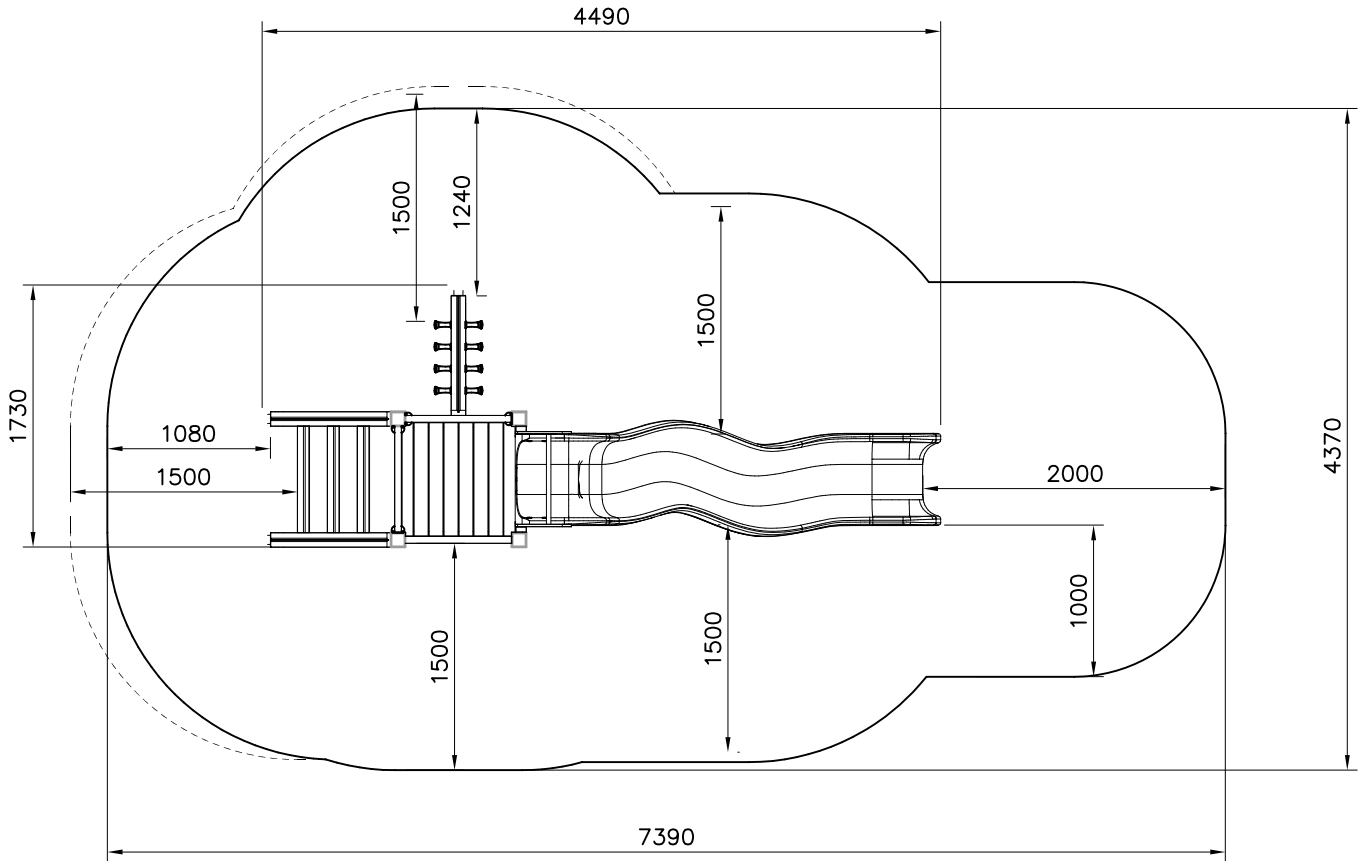

— EN/AS Impact Area 24.9 m²

- - - Falling Space 26.1 m²
Grid size = 500 mm

+ Max Falling Height+ 0000+mm

1:50

0 2

— EN/AS Impact Area 24.9 m²
 - - - Falling Space 26.1 m²
 Max Falling Height 1470 mm

DET 1

DET 2