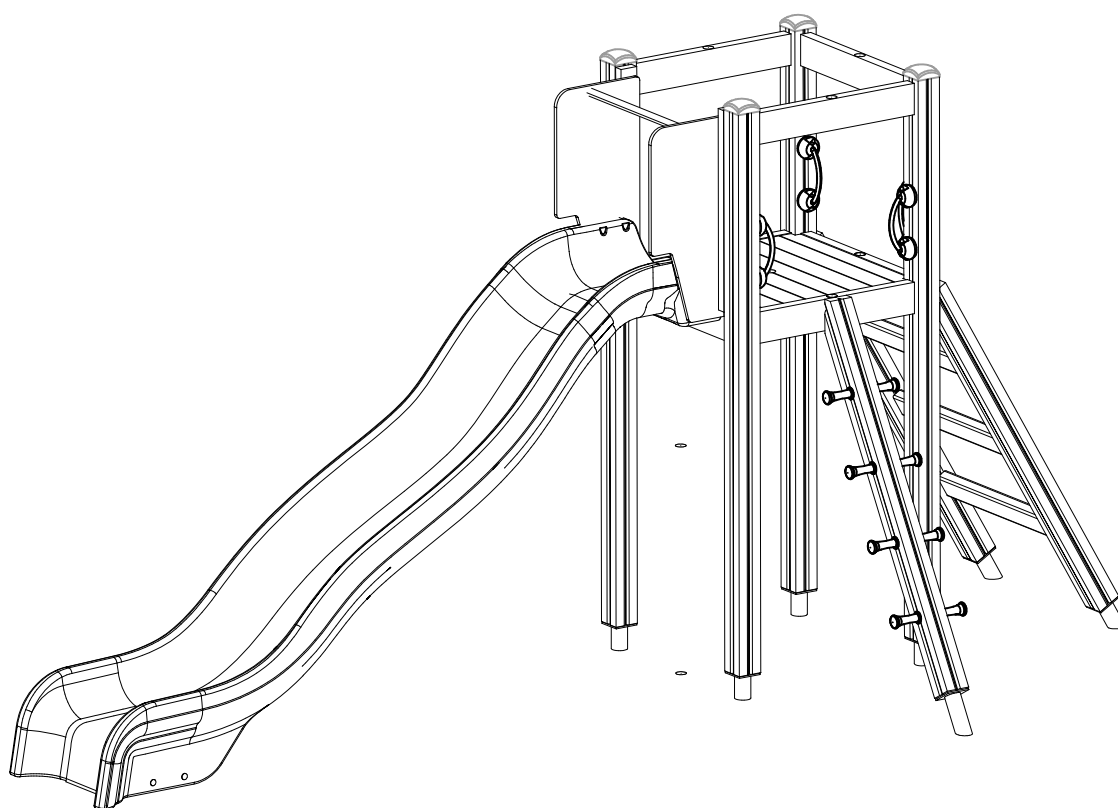

LAPPSET®

CLOVER

ASENNUSOHJE
MONTERINGSANSVISNING
INSTALLATION INSTRUCTION
AUFBAUANLEITUNG
NOTICE D'INSTALLATION

DATE: 31.3.2020

Q14652

DATE: 31.3.2020

008986	PCS	702286	PCS	703130	PCS	703133	PCS	706439	PCS	706443	PCS
	1		1		1		1		7		2
750x750		65x65						L 704		32x45x702	
706484	PCS	706505	PCS	706531	PCS	706535	PCS	706560-705	PCS	706561-705	PCS
	4		2		4		1		1		1
93x93x2150		35x70x730						15x765x370		15x765x370	
706980	PCS	707133	PCS	707315	PCS	901868	PCS	903093	PCS	904451	PCS
	1		1		4		3		28		1
SLIDE 80M		10x80x745				Ø30x598		Ø8x90		+1470	
905138	PCS	905196	PCS	908021	PCS	909511	PCS	909519	PCS	980114	PCS
	4		4		2		4		4		4
GRAY		GRAY		3x212x214		90x90x650		50x380x380		Ø4x20	
980131	PCS		PCS		PCS		PCS		PCS		PCS
	16										
Ø6x60											
	PCS		PCS		PCS		PCS		PCS		PCS
	PCS		PCS		PCS		PCS		PCS		PCS