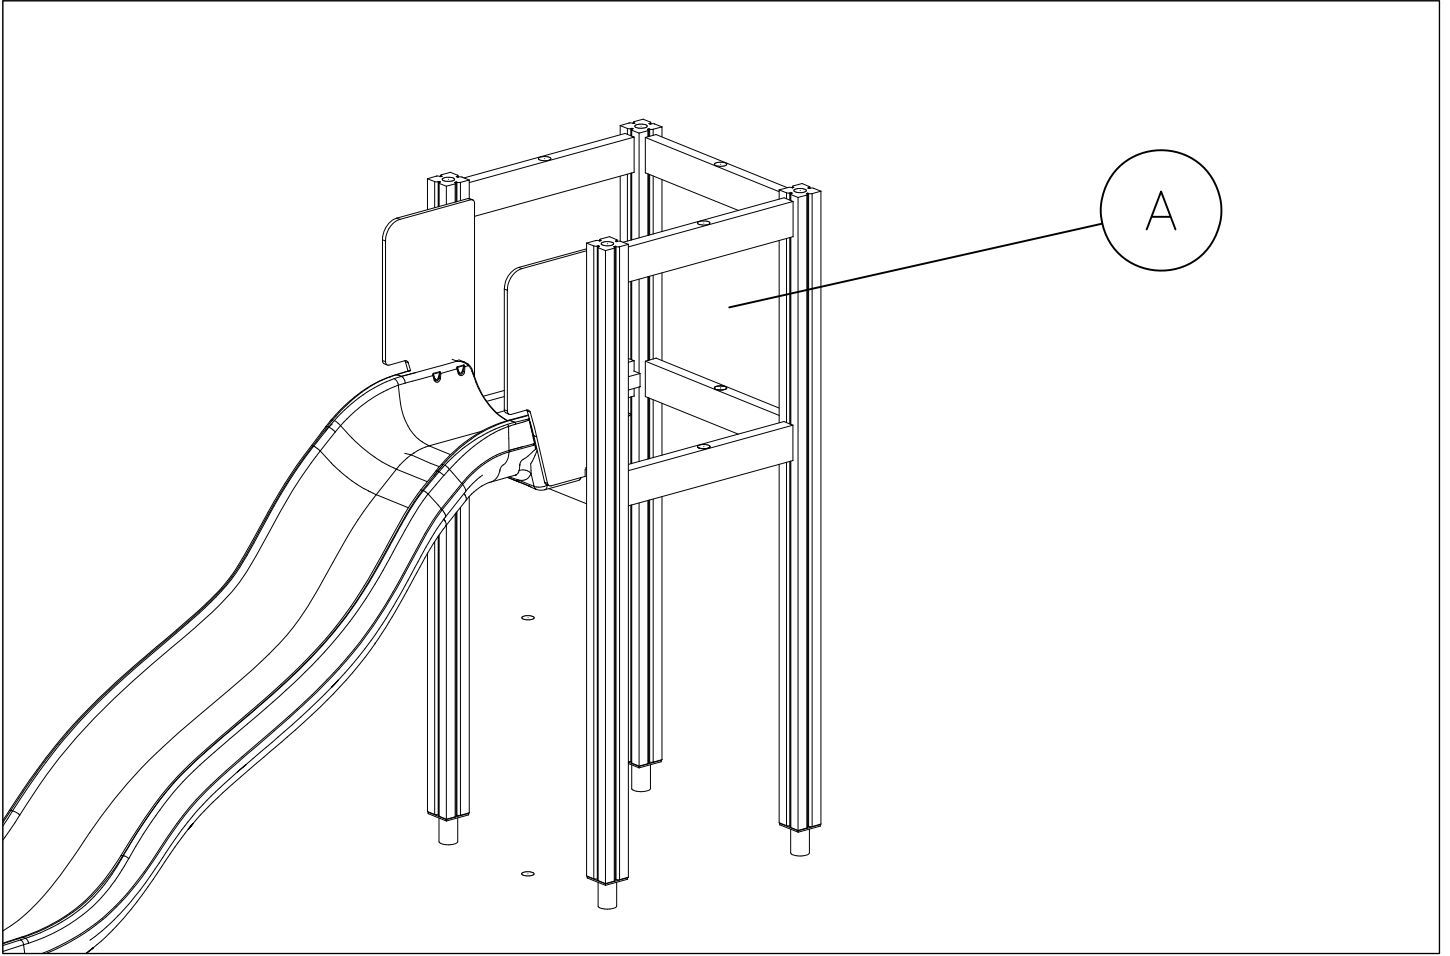

— EN/AS Impact Area 24.9 m²

- - - Falling Space 26.1 m²
Grid size = 500 mm

+ Max Falling Height+ 0000+mm

1:50

0 2

— EN/AS Impact Area 24.9 m²
 - - - Falling Space 26.1 m²
 Max Falling Height 1470 mm

DET 1

DET 2