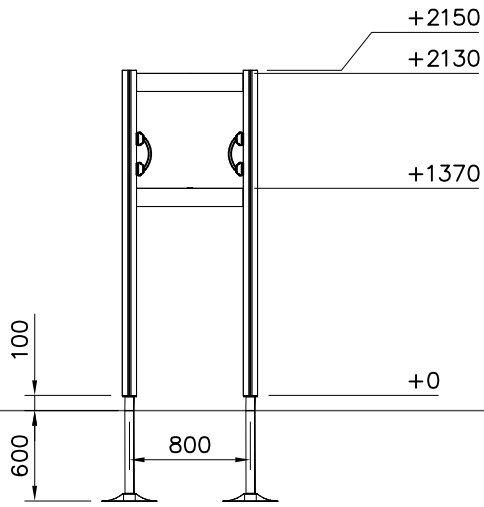

DATE: 31.3.2020

1: 50

(A)