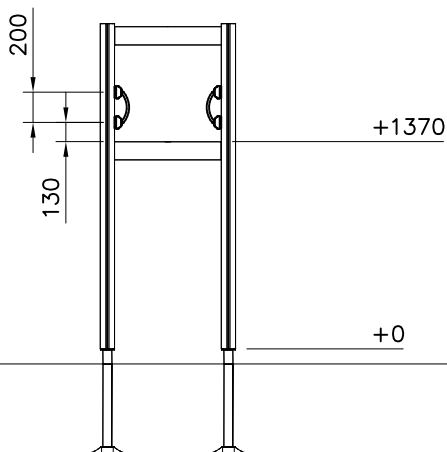

DATE: 31.3.2020

1: 50

(A)

(B)

(C)

(D)