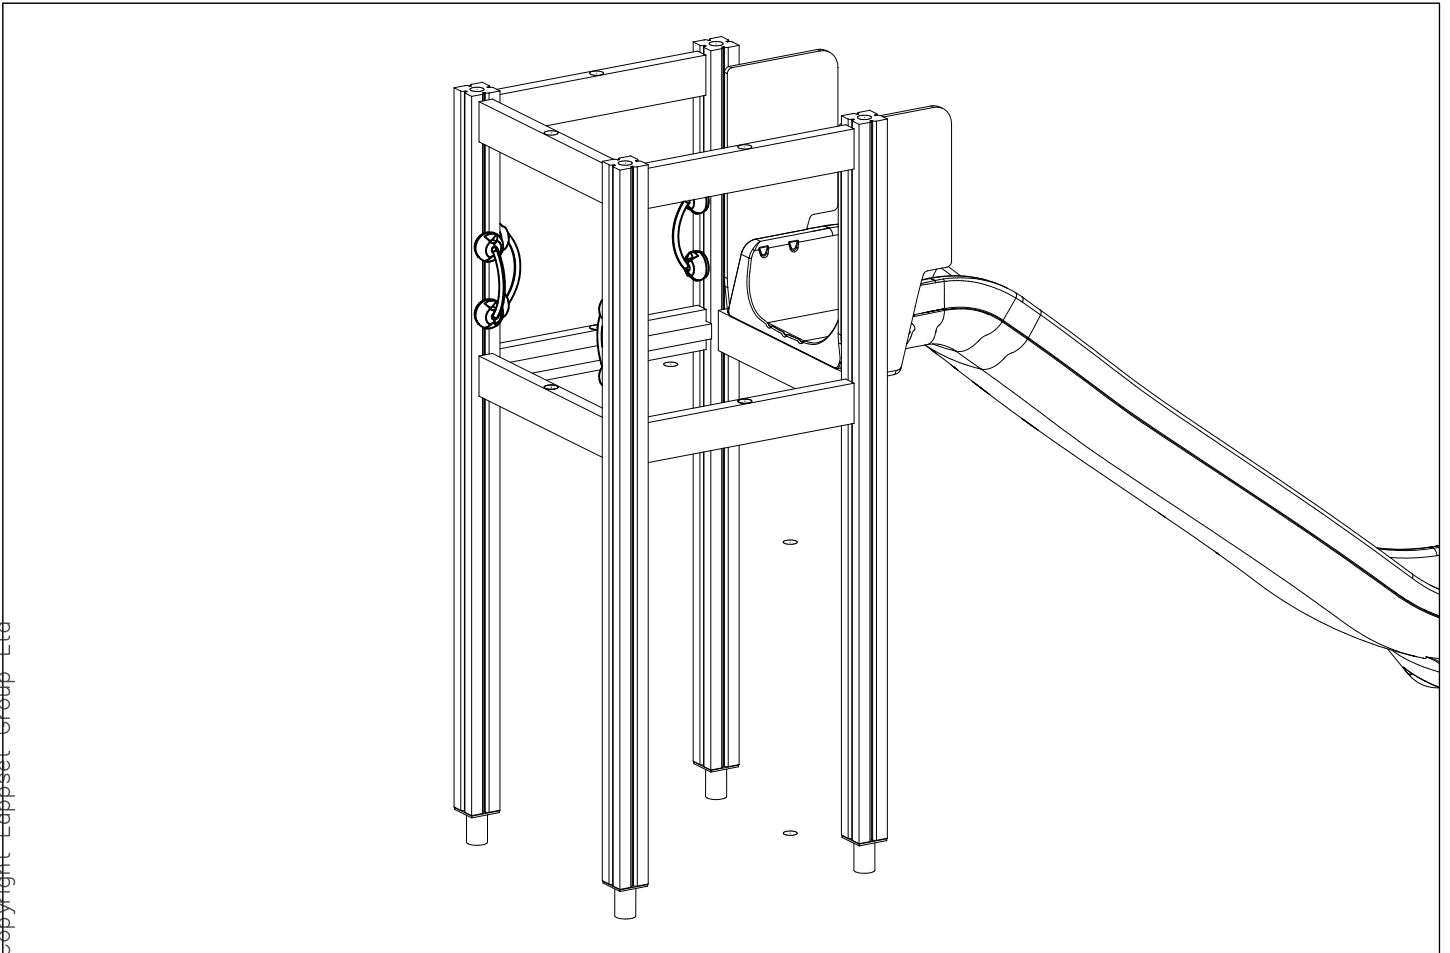

— EN/AS Impact Area 24.9 m²

- - - Falling Space 26.1 m²
Grid size = 500 mm

+ Max Falling Height+ 0000+mm

1:50

0 2

— EN/AS Impact Area 24.9 m²
 - - - Falling Space 26.1 m²
 Max Falling Height 1470 mm

DET 1

DET 2