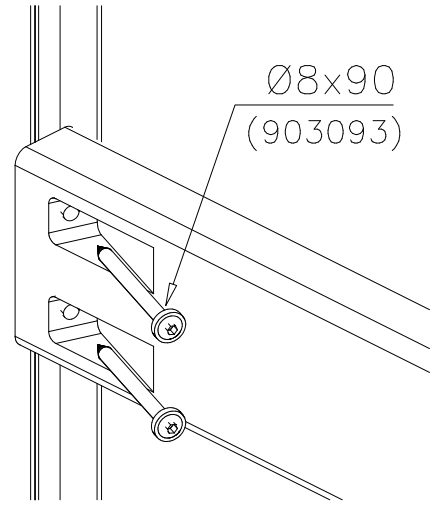

— EN/AS Impact Area 24.9 m²

- - - Falling Space 26.1 m²
Grid size = 500 mm

+ Max Falling Height+ 0000+mm

1:50

0 2

— EN/AS Impact Area 24.9 m²
 - - - Falling Space 26.1 m²
 Max Falling Height 1470 mm

DET 1

DET 2