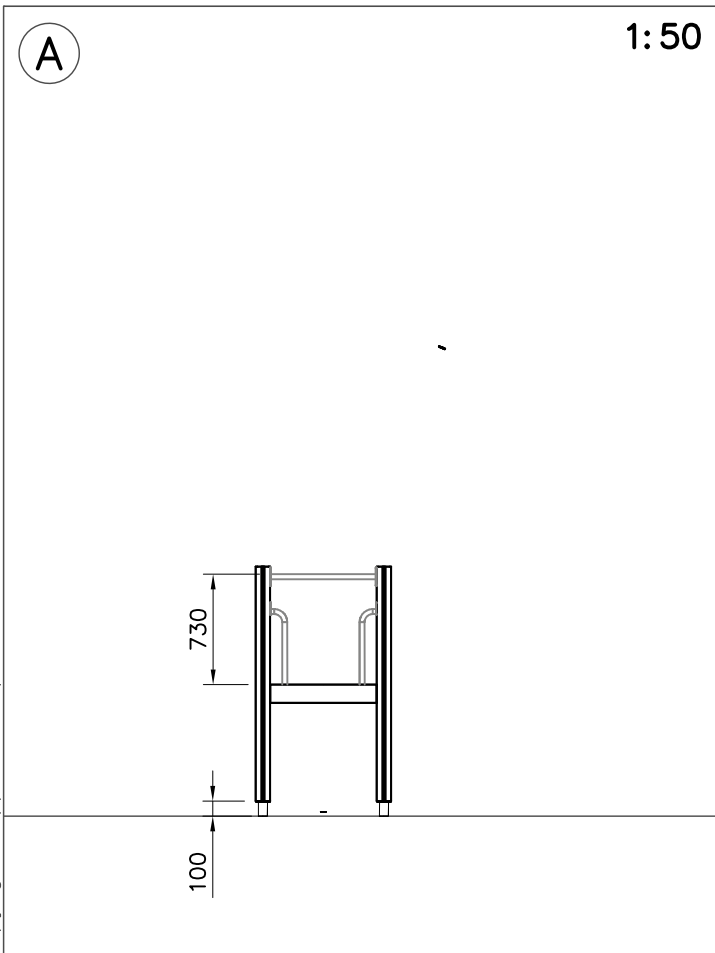

— EN/AS Impact Area 22 m²
 - - - Falling Space 29.5 m²
 Max Falling Height 1000 mm

Copyright Lappset Group Ltd

<p>DET 1</p> 	<p>DET 2</p> 	<p>DET 3</p> 	<p>DET 4</p> 
<p>DET 5</p> 	<p>DET 6</p> 	<p>DET 7</p> 	<p>DET 8</p> 
<p>DET 9</p> 	<p>DET 10</p> 		