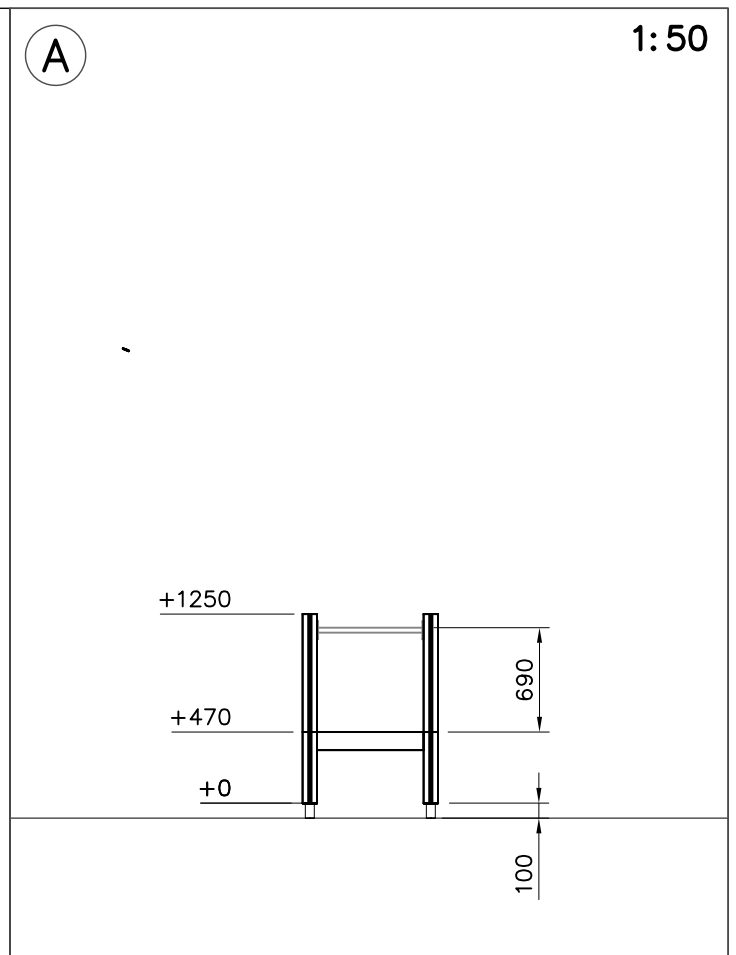

— EN/AS Impact Area 22 m²
 - - - Falling Space 29.5 m²
 Max Falling Height 1000 mm

Copyright Lappset Group Ltd

<p>DET 1</p> 	<p>DET 2</p> 	<p>DET 3</p> 	<p>DET 4</p> 
<p>DET 5</p> 	<p>DET 6</p> 	<p>DET 7</p> 	<p>DET 8</p> 
<p>DET 9</p> 	<p>DET 10</p> 		