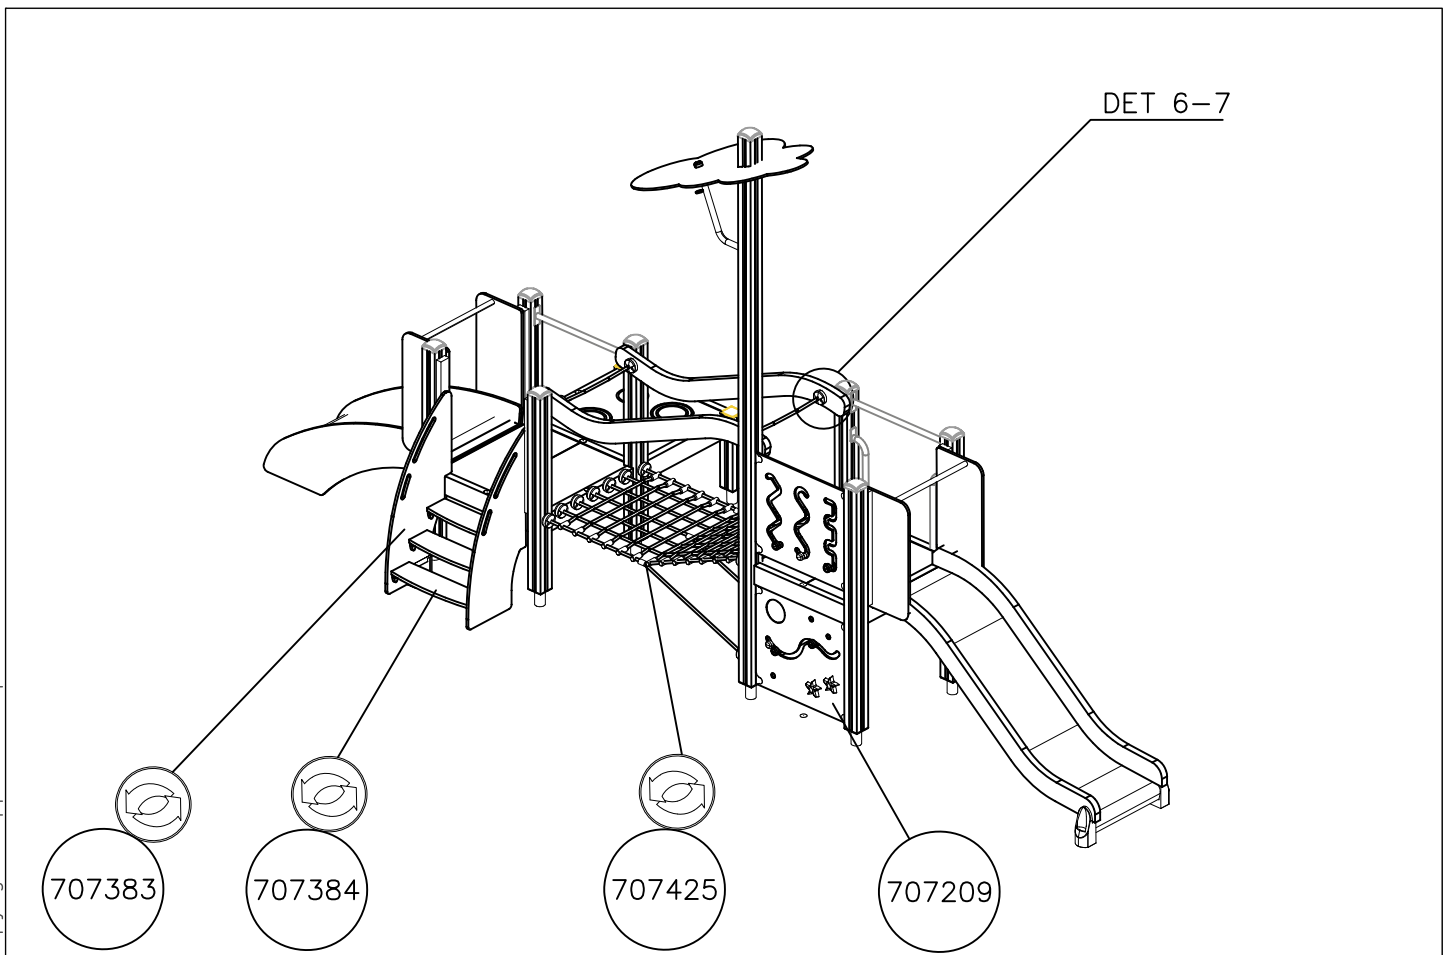

— EN/AS Impact Area 22 m²
 - - - Falling Space 29.5 m²
 Max Falling Height 1000 mm

Copyright Lappset Group Ltd

<p>DET 1</p> 	<p>DET 2</p> 	<p>DET 3</p> 	<p>DET 4</p> 
<p>DET 5</p> 	<p>DET 6</p> 	<p>DET 7</p> 	<p>DET 8</p> 
<p>DET 9</p> 	<p>DET 10</p> 		