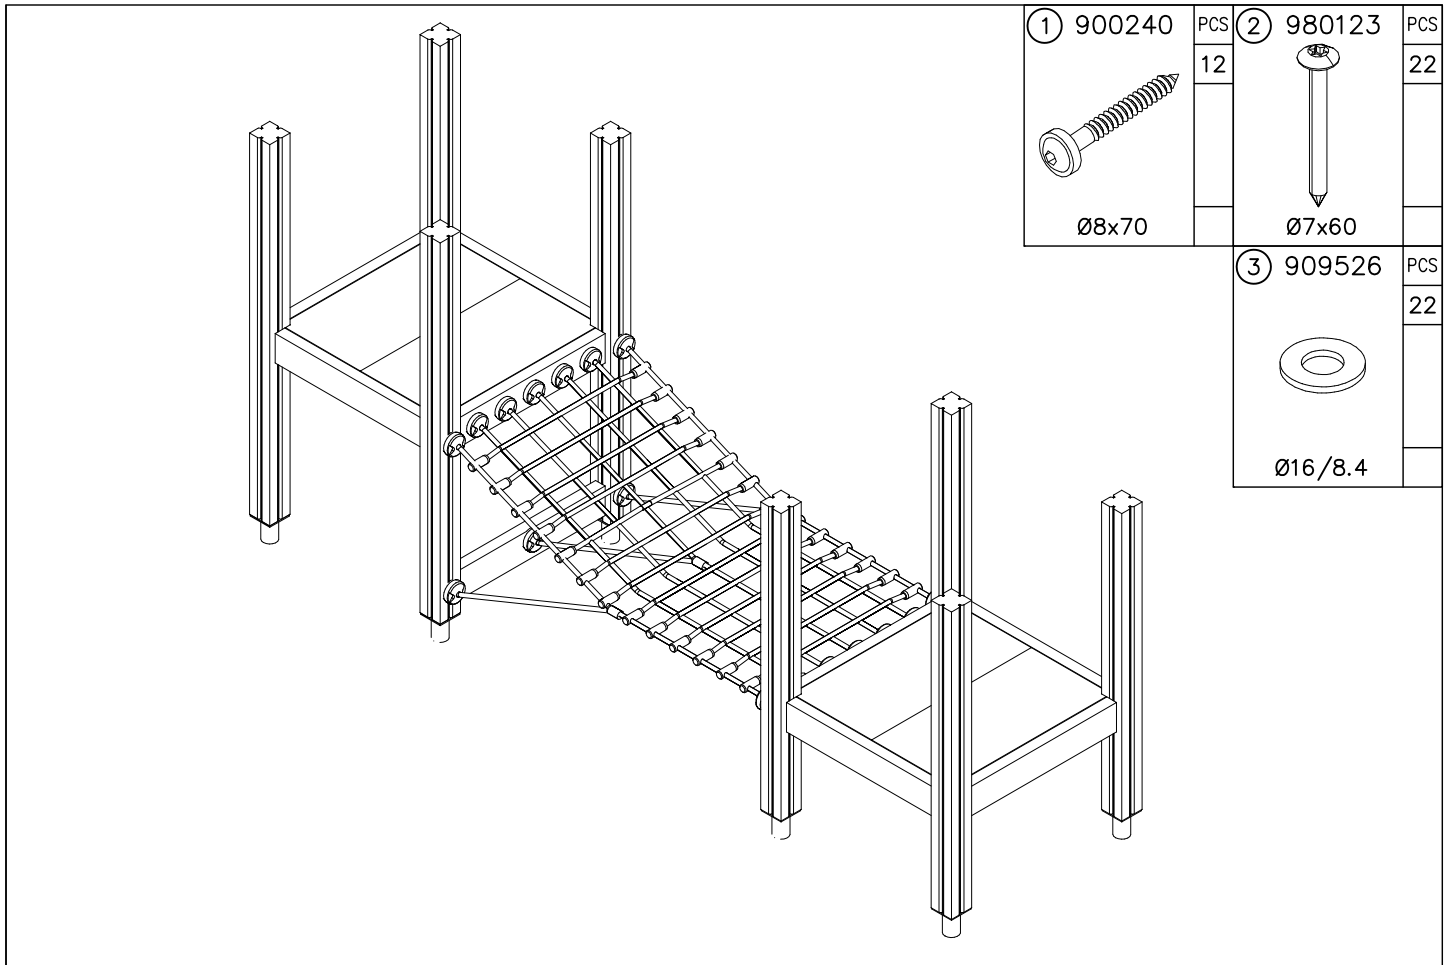

— EN/AS Impact Area 22 m²
 - - - Falling Space 29.5 m²
 Max Falling Height 1000 mm

Copyright Lappset Group Ltd

<p>DET 1</p> 	<p>DET 2</p> 	<p>DET 3</p> 	<p>DET 4</p> 
<p>DET 5</p> 	<p>DET 6</p> 	<p>DET 7</p> 	<p>DET 8</p> 
<p>DET 9</p> 	<p>DET 10</p> 		