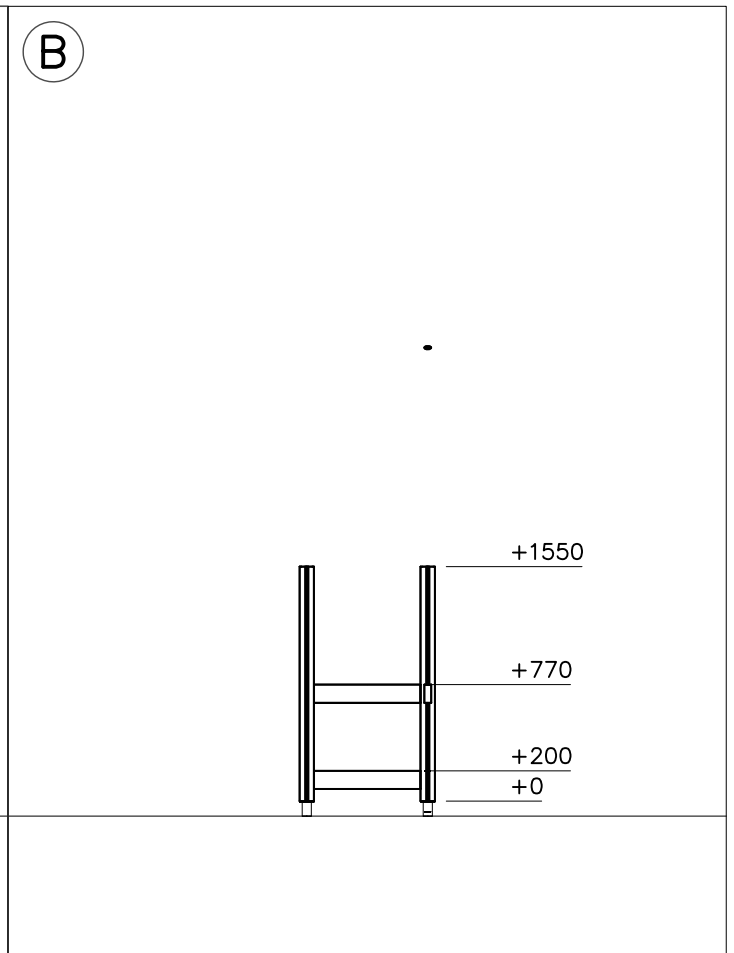

— EN/AS Impact Area 22 m²
 - - - Falling Space 29.5 m²
 Max Falling Height 1000 mm

Copyright Lappset Group Ltd

<p>DET 1</p> 	<p>DET 2</p> 	<p>DET 3</p> 	<p>DET 4</p> 
<p>DET 5</p> 	<p>DET 6</p> 	<p>DET 7</p> 	<p>DET 8</p> 
<p>DET 9</p> 	<p>DET 10</p> 		