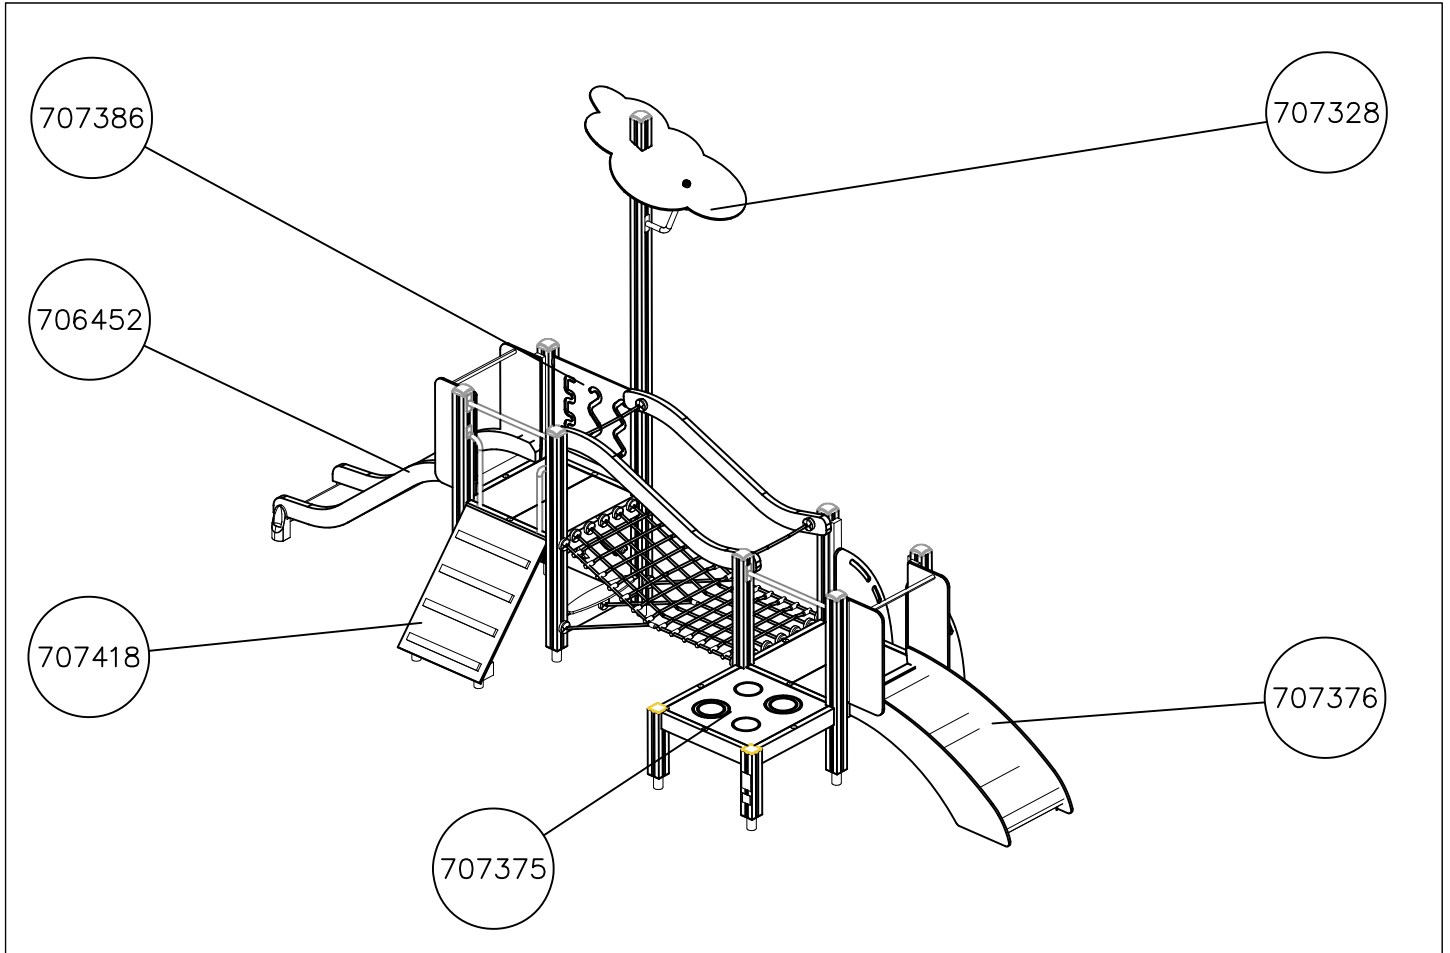

— EN/AS Impact Area 22 m²
 - - - Falling Space 29.5 m²
 Max Falling Height 1000 mm

Copyright Lappset Group Ltd

<p>DET 1</p> 	<p>DET 2</p> 	<p>DET 3</p> 	<p>DET 4</p> 
<p>DET 5</p> 	<p>DET 6</p> 	<p>DET 7</p> 	<p>DET 8</p> 
<p>DET 9</p> 	<p>DET 10</p> 		