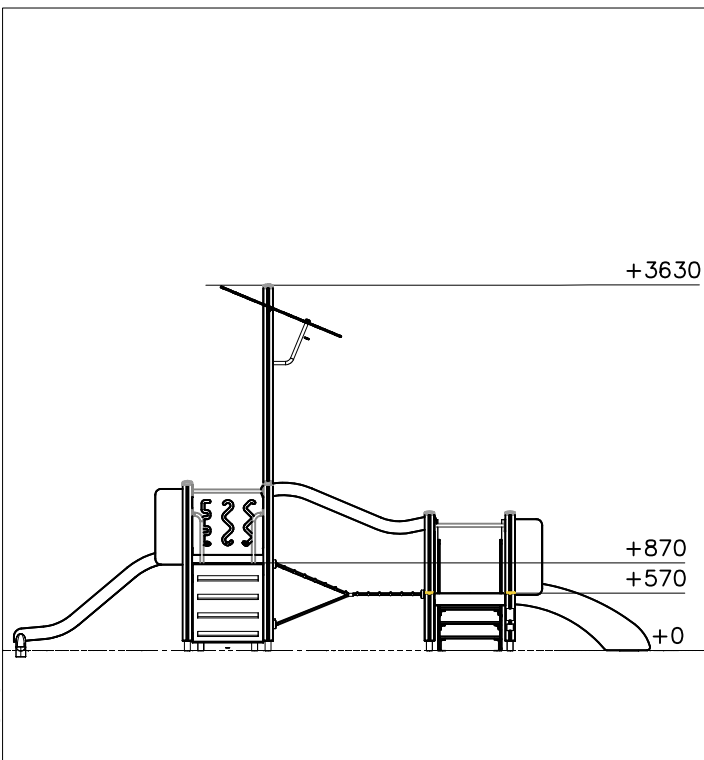

— EN/AS Impact Area 22 m²
 - - - Falling Space 29.5 m²
 Max Falling Height 1000 mm

Copyright Lappset Group Ltd

<p>DET 1</p> 	<p>DET 2</p> 	<p>DET 3</p> 	<p>DET 4</p> 
<p>DET 5</p> 	<p>DET 6</p> 	<p>DET 7</p> 	<p>DET 8</p> 
<p>DET 9</p> 	<p>DET 10</p> 		