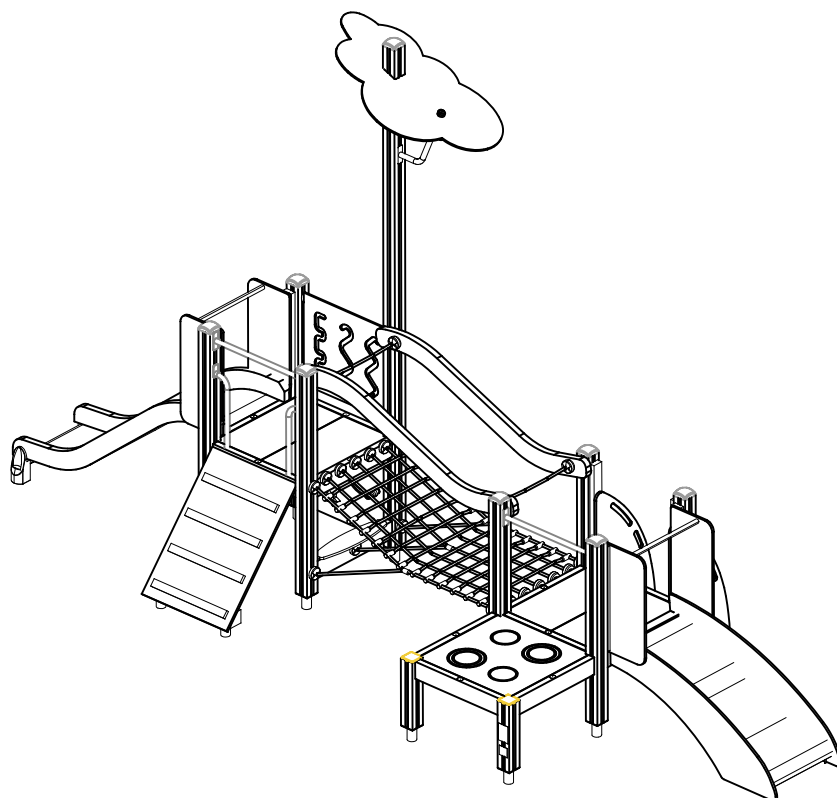

LAPPSET®

ABC

ASENNUSOHJE
MONTERINGSANSVISNING
INSTALLATION INSTRUCTION
AUFBAUANLEITUNG
NOTICE D'INSTALLATION

DATE: 31.3.2020

Q14644

701401-603  L 1250	PCS 4	702286  65x65	PCS 1	702339  118x78	PCS 1	704431  2	PCS 2	706371-701  15x751x343	PCS 4	706439-603  L 704	PCS 12
706441-603  93x93x1550	PCS 3	706452-603  600x780x1470	PCS 1	706453  15x145x600	PCS 1	706481-702  83x83x10	PCS 2	706505  35x70x730	PCS 6	706508  32x45x650	PCS 12
706531  FASTENER KIT	PCS 12	706533  600x780x1470	PCS 1	706710-301  Ø16x618	PCS 2	706790-603  93x93x3500	PCS 1	707133  10x80x745	PCS 1	707209-702  10x640x702	PCS 1
707327-706  15x375x750	PCS 4	707328-701  10x750x1290	PCS 1	707331-603  93x93x470	PCS 2	707375-706  15x375x750	PCS 2	707376-702  10x640x702	PCS 1	707381  10x640x702	PCS 1
707382  10x640x702	PCS 1	707383-702  700x1000	PCS 2	707384-706  10x640x702	PCS 3	707386-702  700x1000	PCS 1	707418-702  700x1000	PCS 1	707419  700x1000	PCS 1
707425-301  43x124x1690	PCS 1	707432  43x124x1690	PCS 1	707450  43x124x1690	PCS 2	707515  43x124x1690	PCS 3	707544-603  43x124x1690	PCS 2	707665  43x124x1690	PCS 1
707732  Ø8x70	PCS 2	900240  Ø8x70	PCS 8	901868  Ø30x598	PCS 4	901879  Ø9x90	PCS 2	903093  Ø9x90	PCS 52	905138  GRAY	PCS 8