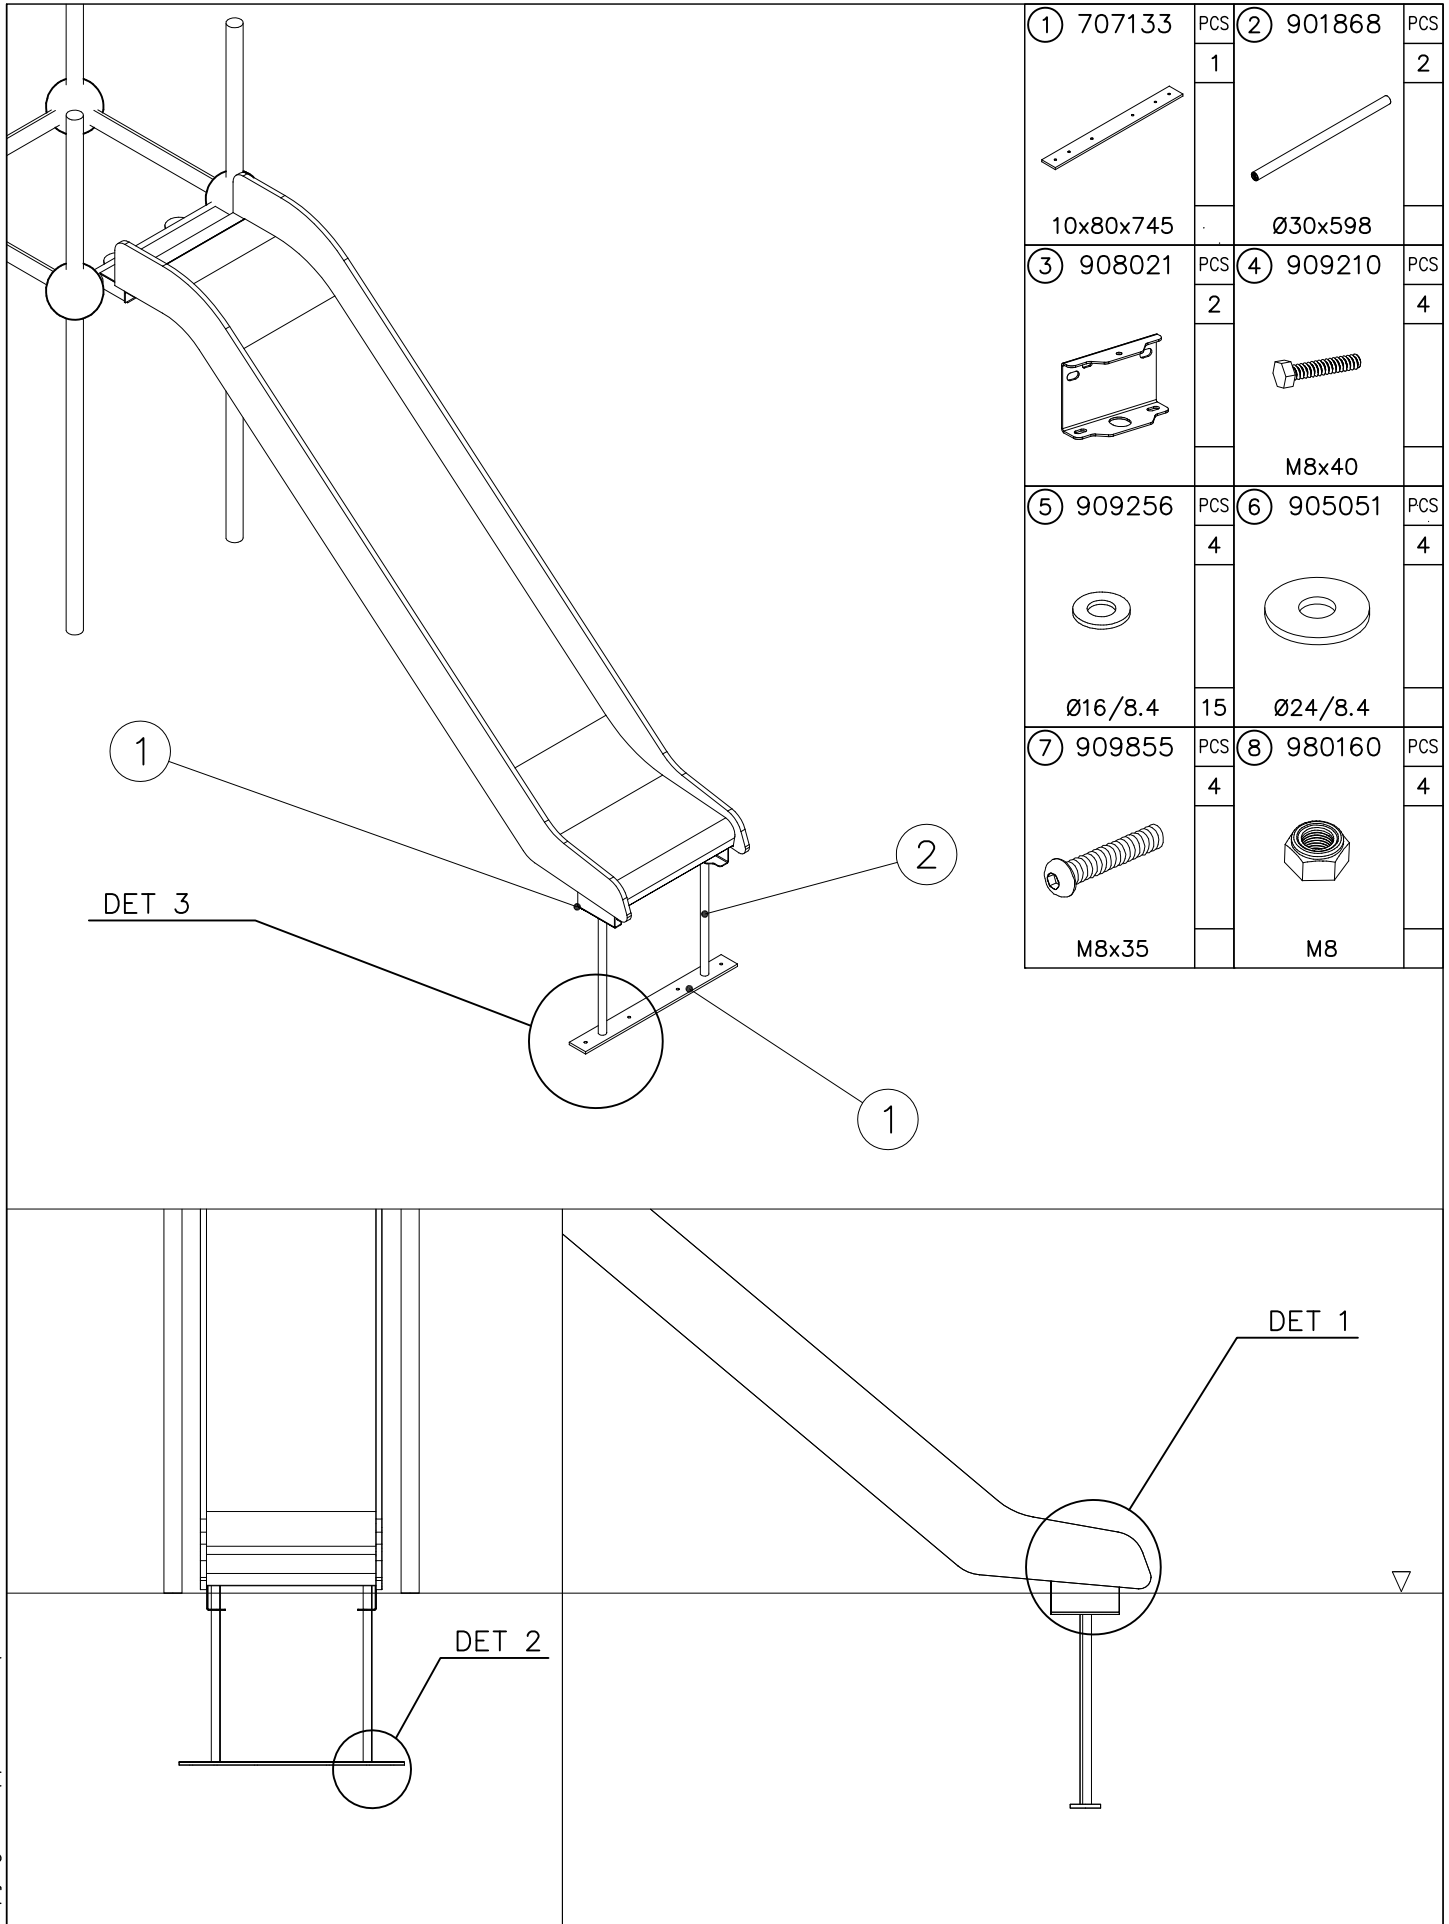

① 707133 10x80x745	PCS 1	② 901868 Ø30x598	PCS 2
③ 908021 	PCS 2	④ 909210 M8x40	PCS 4
⑤ 909256 Ø16/8.4	PCS 4	⑥ 905051 Ø24/8.4	PCS 4
⑦ 909855 M8x35	PCS 4	⑧ 980160 M8	PCS 4