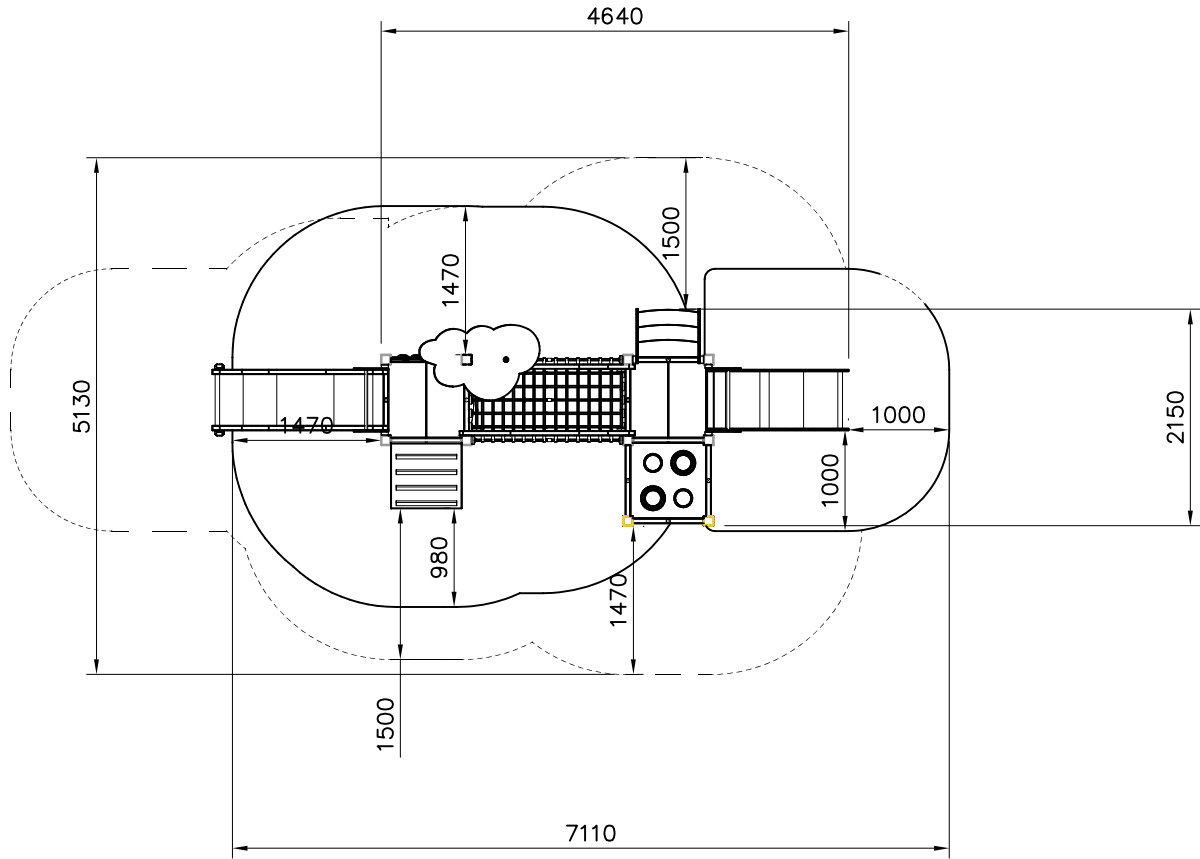

— EN/AS Impact Area 22 m²
- - - Falling Space 29.5 m²
Max Falling Height 1000 mm