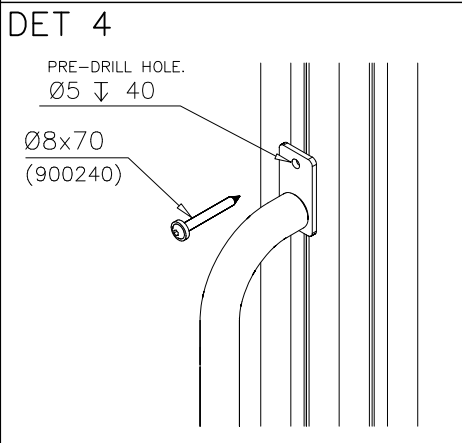

DET 1

DET 2

DET 3

① 900240  Ø8x70	PCS 4	② 901570  36x55x55	PCS 2
③ 980154  Ø24/13	PCS 1	④ 905086  Ø44/13,5	PCS 1
⑤ 905090  Ø45	PCS 1	⑥ 905115  Ø30	PCS 1
⑦ 909142  M12x70	PCS 1	⑧ 980160  M8	PCS 2
⑨ 909852  M8x30	PCS 2		PCS
	PCS		PCS

DET 1

DET 2

DET 3

DET 4

① 900240	PCS	② 900727	PCS
	1		1
Ø8x70		M10x80	
	PCS		PCS
③ 907688	PCS	③ 907701	PCS
	1		1
765		545	
	PCS		PCS
	PCS		PCS
	PCS		PCS
	PCS		PCS

Tuotekyltti tulee tuotteen mukana yhdellä seuraavista tavoista:

1) Metallinen tuotekyltti ja kiinnitysruuvit

- Kiinnitä tuotekyltti ruuveilla tolppaan noin 2 metrin korkeuteen kuvan 1 mukaisesti.

2) Tuotekylttitarra

- Puhdista maalattu metalli- tai vaneripinta pölystä ja kosteudesta. Liimaa tarra kuvan 2 mukaisesti.
- Huom. Älä kiinnitä tarraa karheapintaiseen laminaattiin tai maalattuun puuhun.