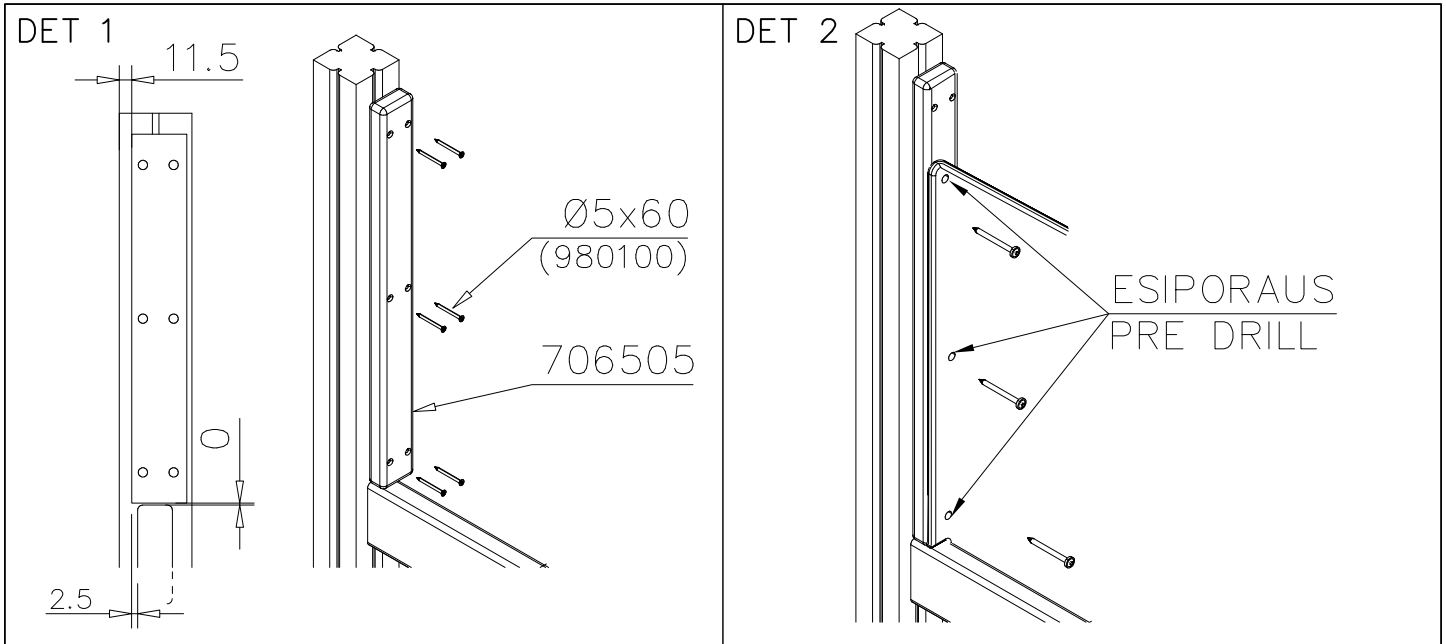

①	980128	PCS	②	900240	PCS
		8			4
	Ø7x40		Ø8x70		
③	909852	PCS	④	909256	PCS
		3			7
	M8x30		Ø16/8.4x1.6		
⑤	909633	PCS			PCS
		3			
	M8				
		PCS			PCS

CLIMB OPTIONS

707418

700x1000

707418-701	BLUE
707418-702	YELLOW
707418-703	LIME
707418-704	DARK GREY
707418-705	GREY
707418-706	RED
707418-707	GREEN
707418-708	FUCHSIA