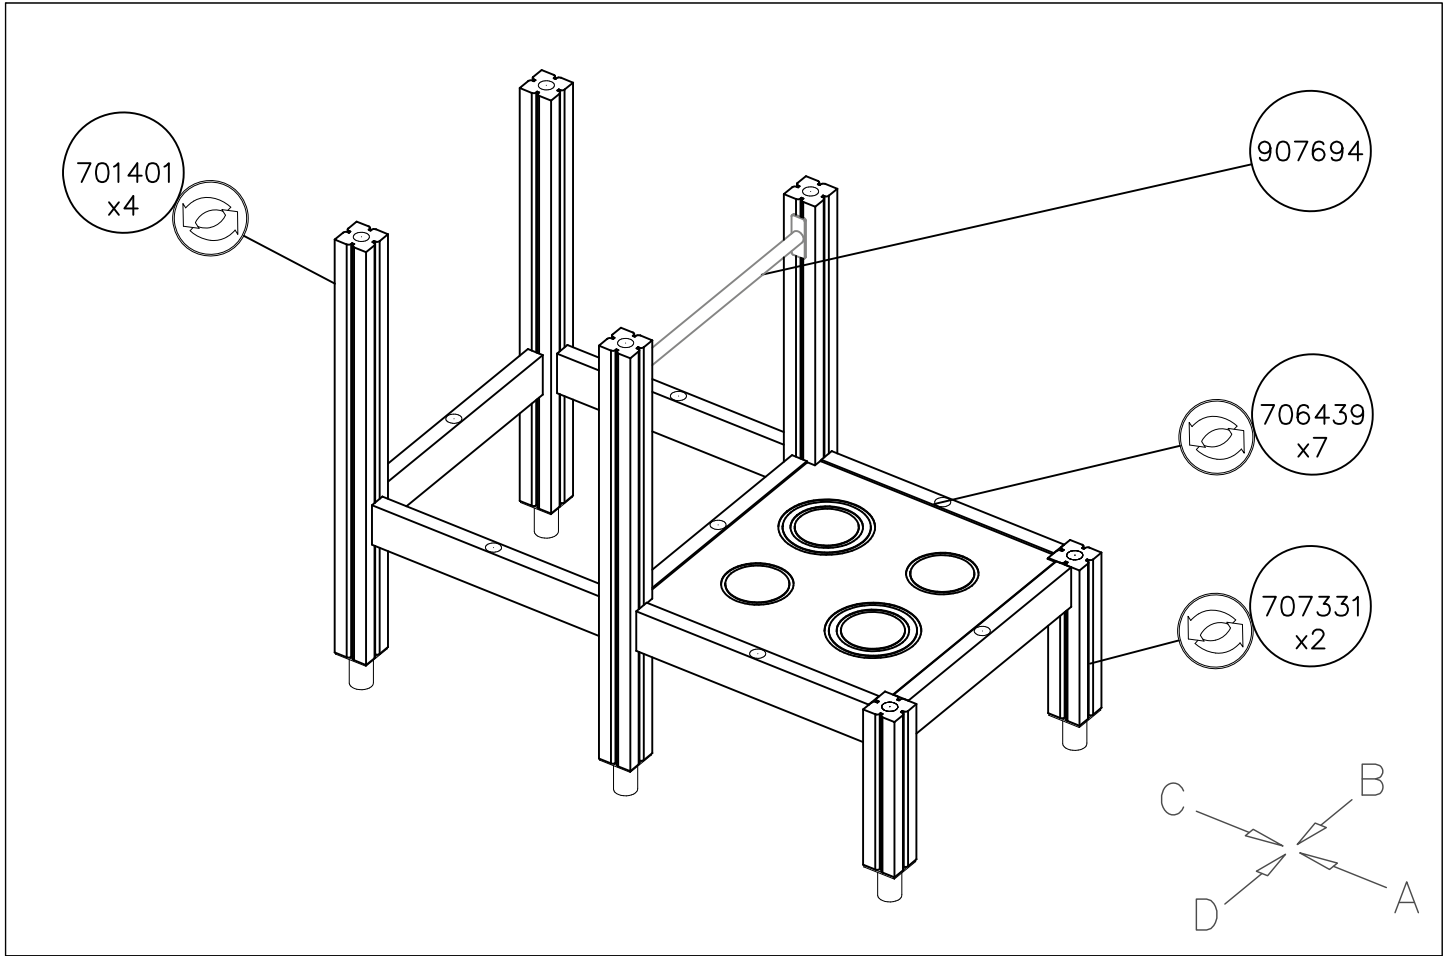

— EN/AS Impact Area 22 m²
 - - - Falling Space 29.5 m²
 Max Falling Height 1000 mm

Copyright Lappset Group Ltd

<p>DET 1</p> 	<p>DET 2</p> 	<p>DET 3</p> 	<p>DET 4</p> 
<p>DET 5</p> 	<p>DET 6</p> 	<p>DET 7</p> 	<p>DET 8</p> 
<p>DET 9</p> 	<p>DET 10</p> 		