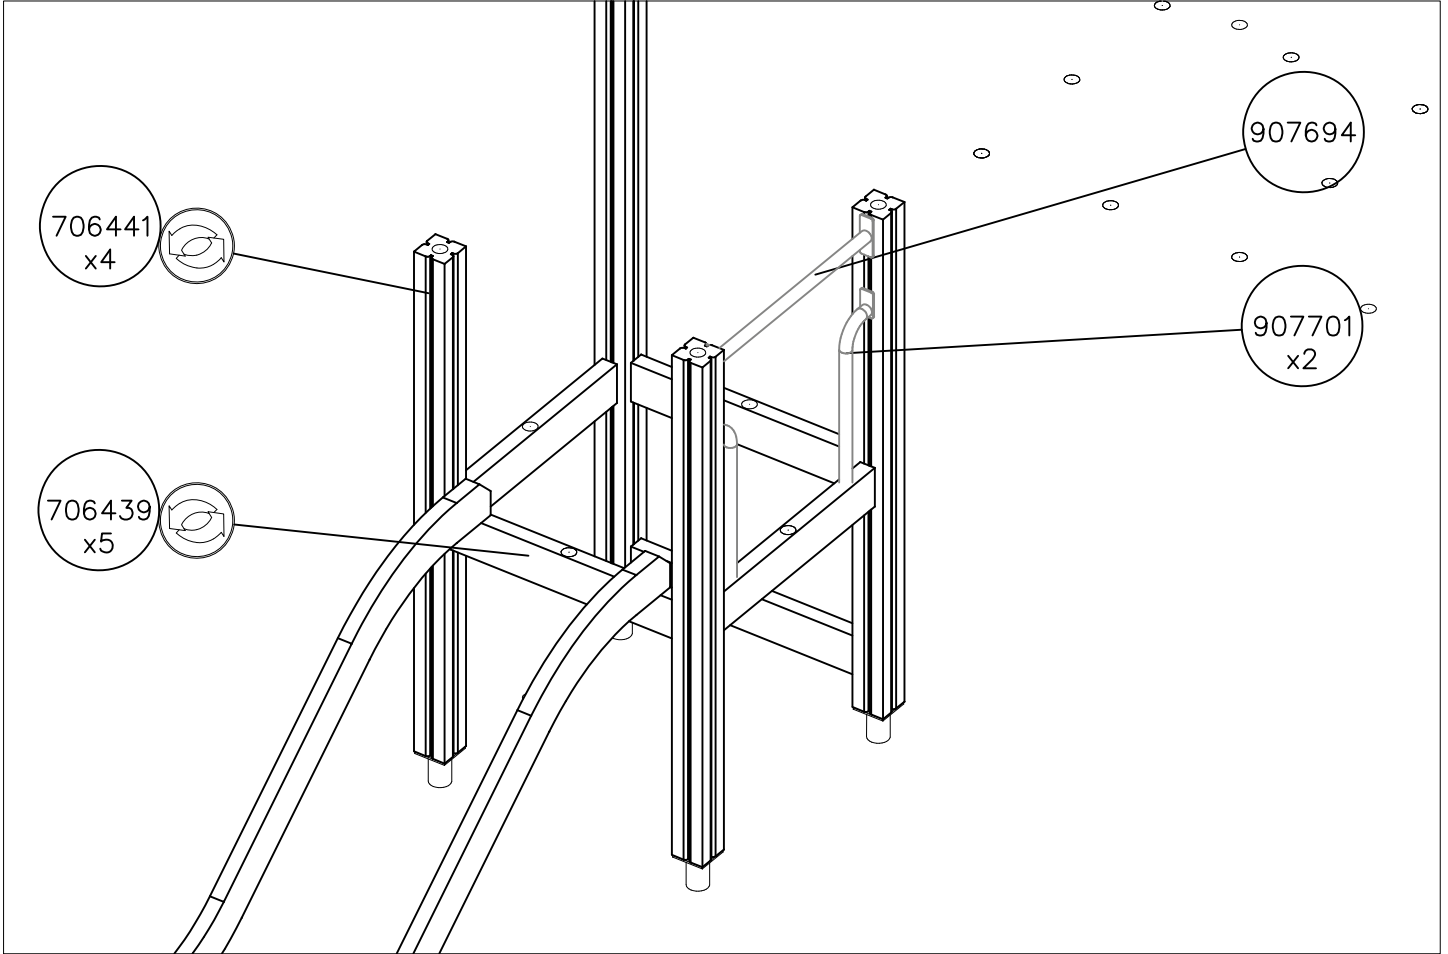

— EN/AS Impact Area 22 m²
 - - - Falling Space 29.5 m²
 Max Falling Height 1000 mm

Copyright Lappset Group Ltd

<p>DET 1</p> 	<p>DET 2</p> 	<p>DET 3</p> 	<p>DET 4</p> 
<p>DET 5</p> 	<p>DET 6</p> 	<p>DET 7</p> 	<p>DET 8</p> 
<p>DET 9</p> 	<p>DET 10</p> 		