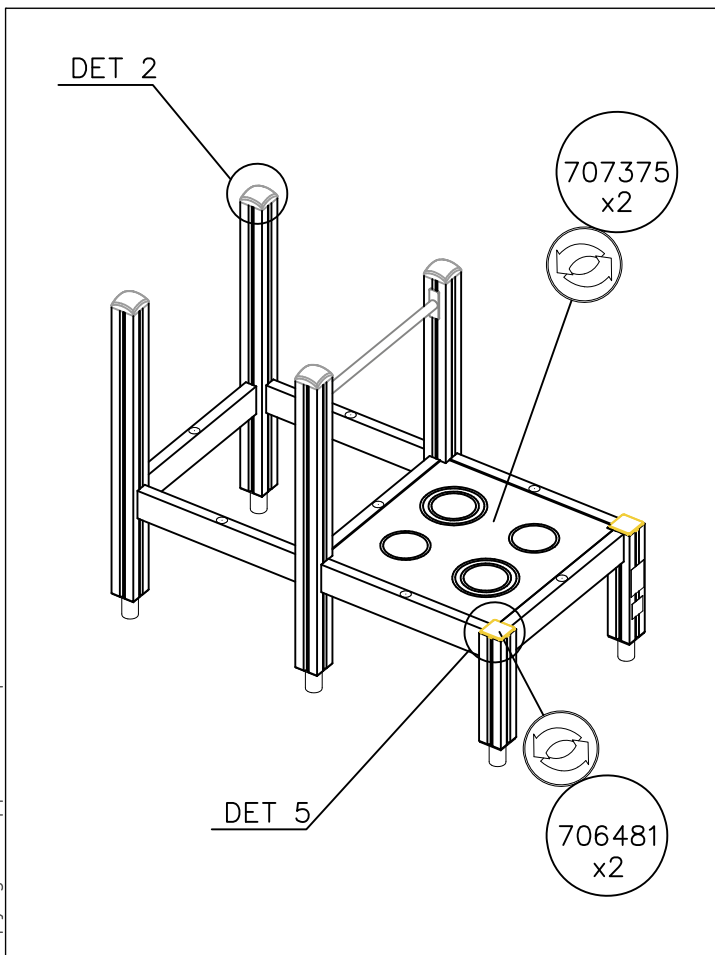

— EN/AS Impact Area 22 m²
 - - - Falling Space 29.5 m²
 Max Falling Height 1000 mm

Copyright Lappset Group Ltd

<p>DET 1</p> 	<p>DET 2</p> 	<p>DET 3</p> 	<p>DET 4</p> 
<p>DET 5</p> 	<p>DET 6</p> 	<p>DET 7</p> 	<p>DET 8</p> 
<p>DET 9</p> 	<p>DET 10</p> 		