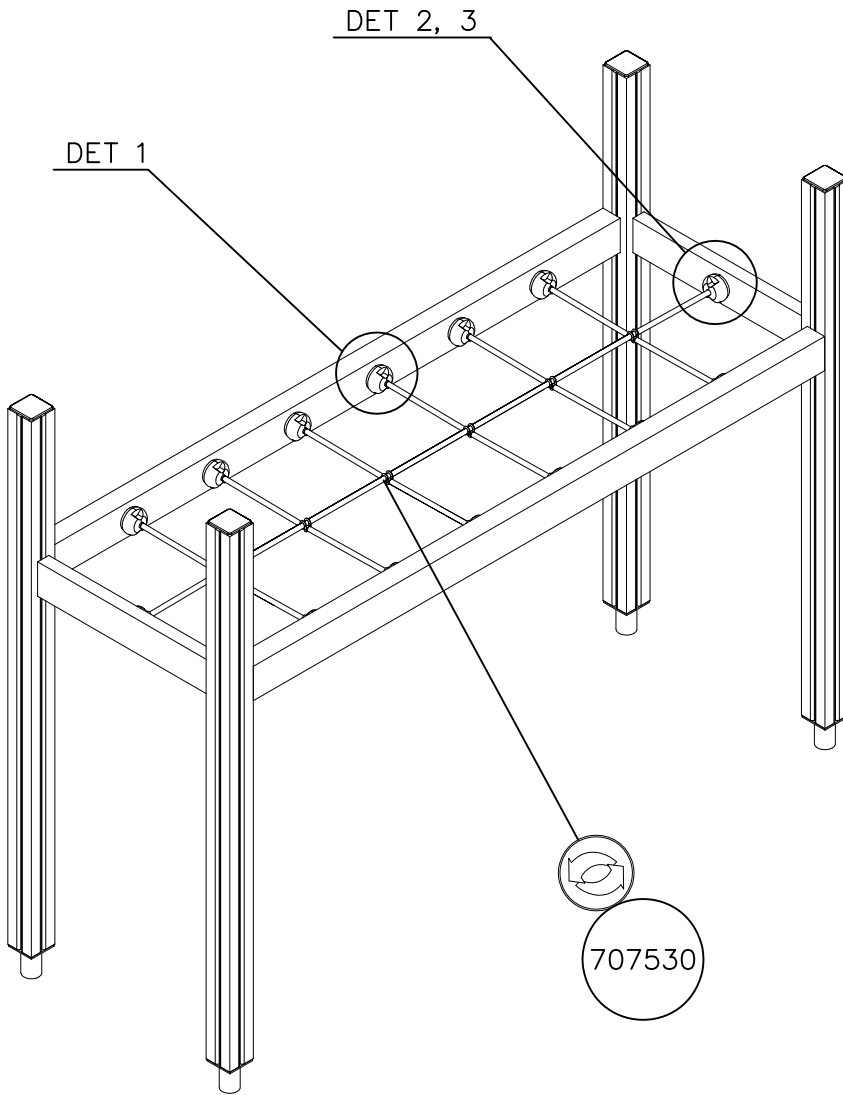

① 707530	PCS	② 900240	PCS
	1		24
755x2355		Ø8x70	
③ 909867	PCS	④ 980150	PCS
	4		10
M8x70		M8	
	PCS		PCS
	PCS		PCS

1:25