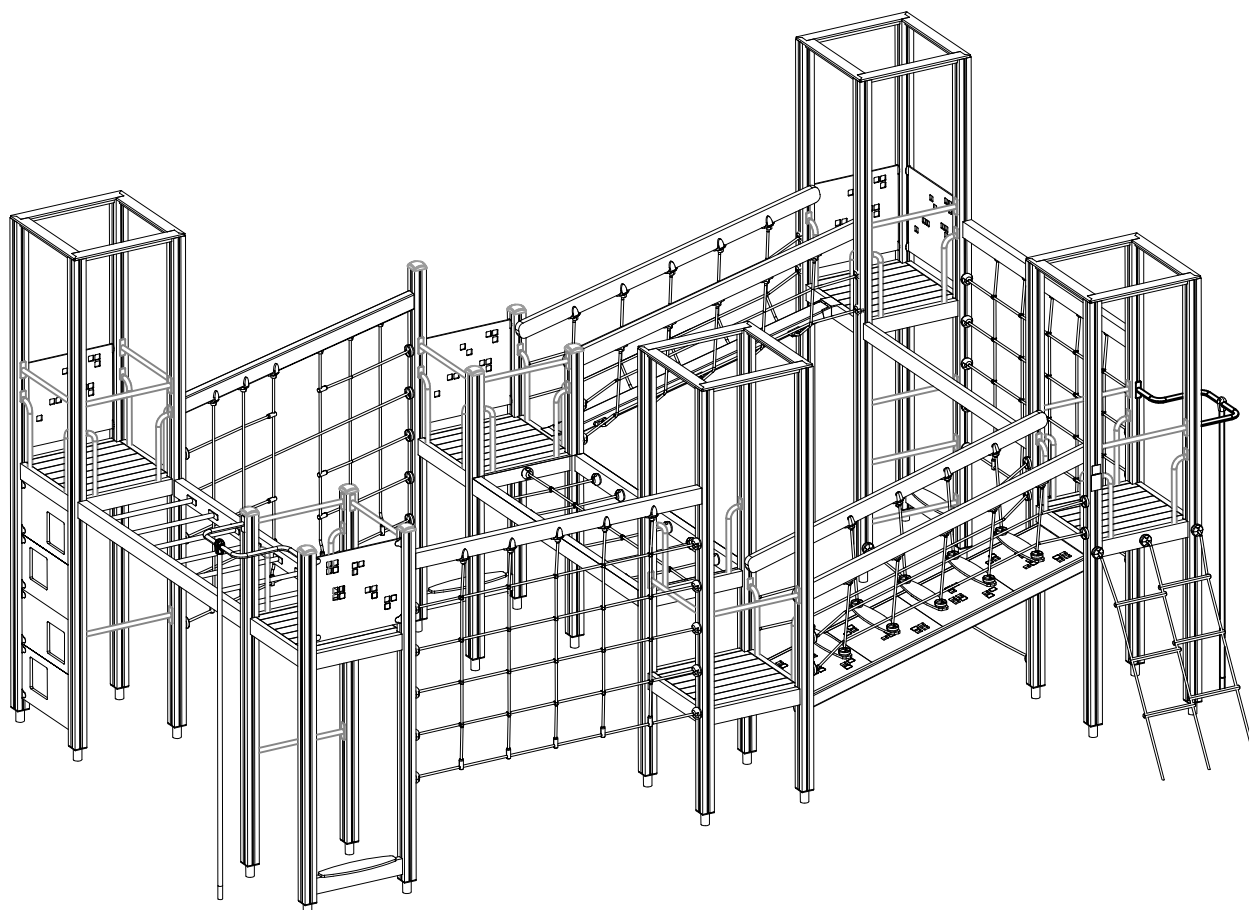

LAPPSET®

FINNO

ASENNUSOHJE
MONTERINGSANSVISNING
INSTALLATION INSTRUCTION
AUFBAUANLEITUNG
NOTICE D'INSTALLATION

DATE: 10.6.2020

137300M

- EN/AS Impact Area 84.2 m²
- - - Falling Space 85.6 m²
Max Falling Height 2570 mm