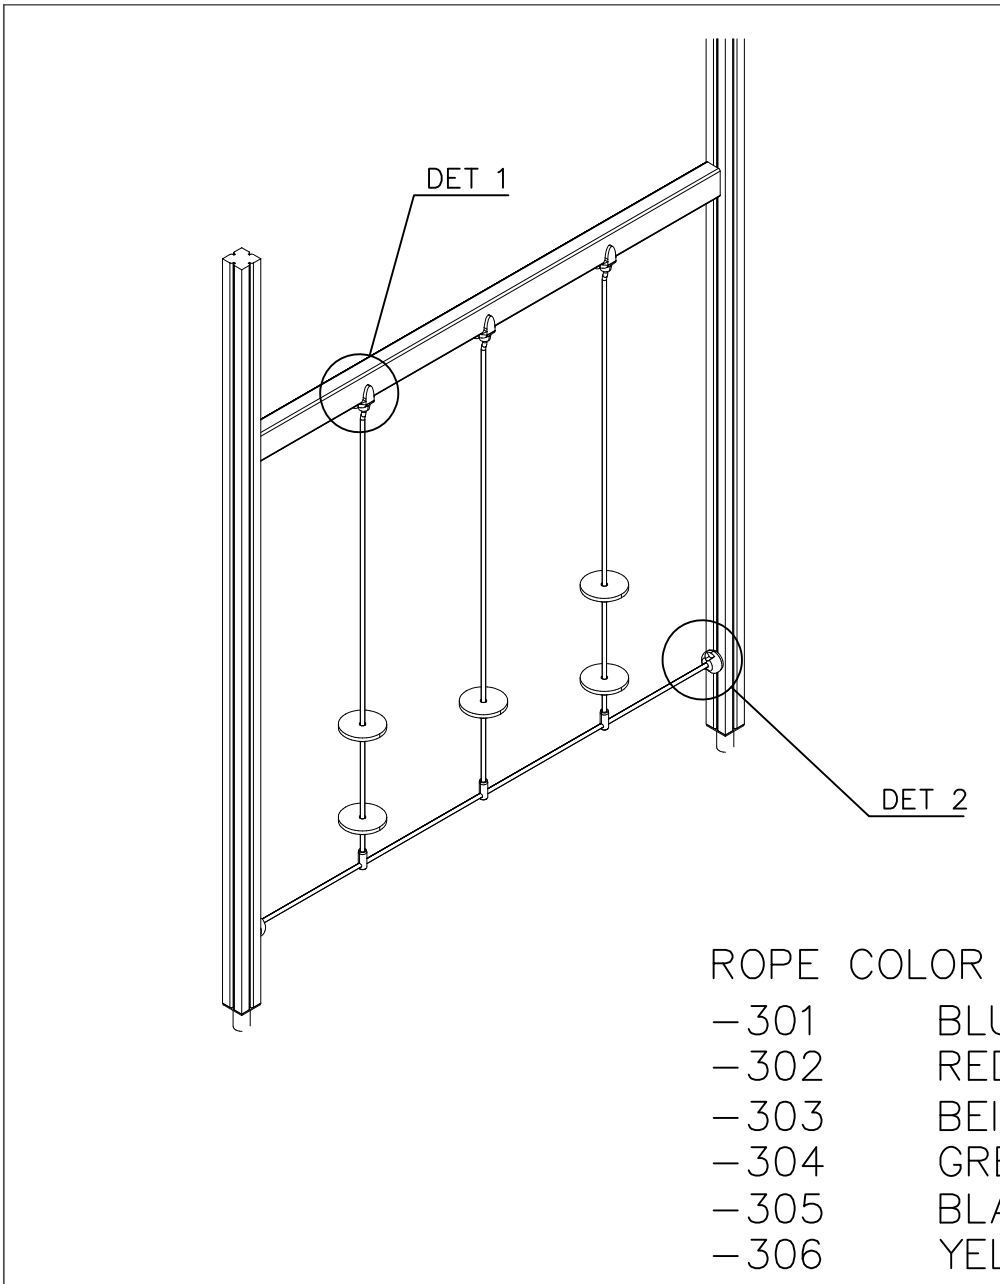

① 903093 Ø8x90	PCS 4	② 980128 Ø7x40	PCS 3
③ 980123 Ø7x60	PCS 6		PCS
	PCS		PCS
		○ 704917 2305x2000	PCS 1

ROPE COLOR OPTIONS

- -301 BLUE
- -302 RED
- -303 BEIGE
- -304 GREY
- -305 BLACK
- -306 YELLOW