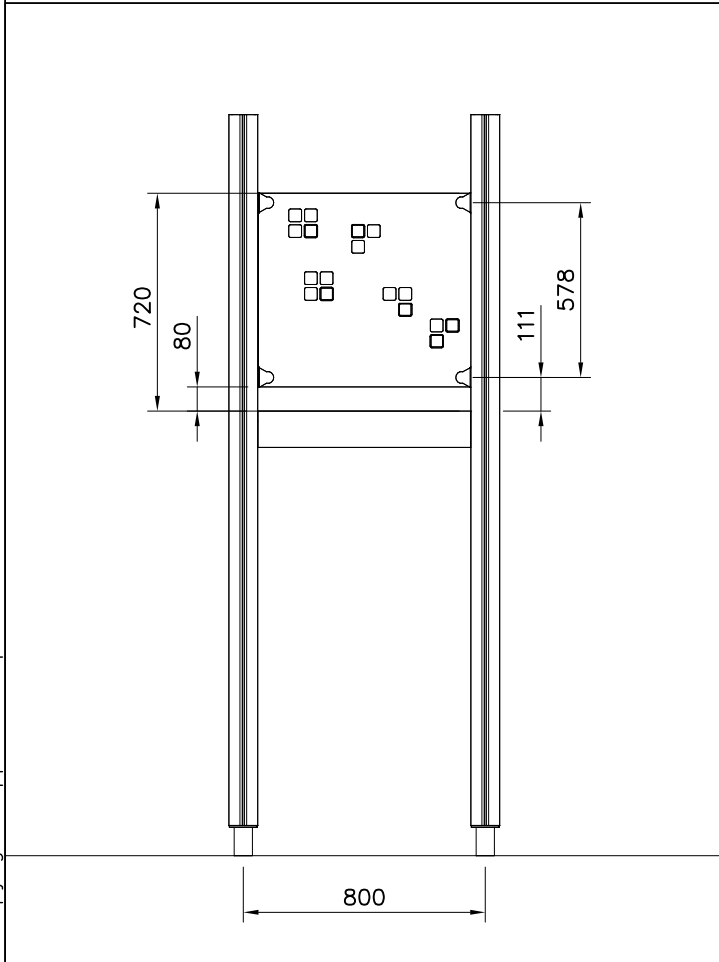

DET 7

DET 8

① 903176	PCS	② 909850	PCS
	4		4
		M8x25	
③ 909256	PCS	④ 909633	PCS
	8		4
Ø16/8.4x1.6		M8	
⑤ 980123	PCS		PCS
	4		
Ø7x60			
	PCS		PCS

DET 1

DET 2

Naulanauha kannatinlistan puolelle.
Nail list to the bottom.