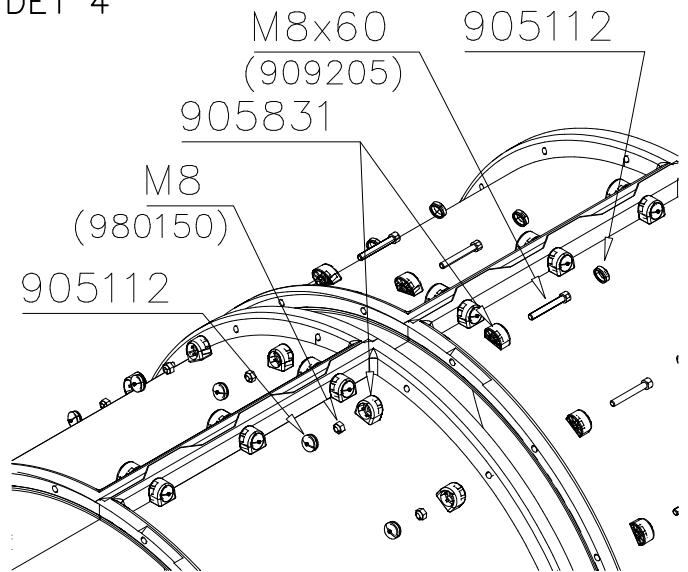

DET 7

DET 8

① 903176	PCS	② 909850	PCS
	4		4
		M8x25	
③ 909256	PCS	④ 909633	PCS
	8		4
Ø16/8.4x1.6		M8	
⑤ 980123	PCS		PCS
	4		
Ø7x60			
	PCS		PCS

DET 1

DET 2

Naulanauha kannatinlistan puolelle.
Nail list to the bottom.

707918-706	PCS 1	900240	PCS 14	903533	PCS 6	905086	PCS 4	905112	PCS 416	905801	PCS 4
											
		Ø8x70		SRL12		Ø44/13.5		BLACK Ø22		GREY	
905811	PCS 4	905821	PCS 8	905829	PCS 8	905831	PCS 352	905850	PCS 1	905859	PCS 2
											
GREY		GREY		TRANSPARENT		BLACK				6x80x850	
905860	PCS 2	909205	PCS 176	909248	PCS 4	909274	PCS 4	980150	PCS 180	980151	PCS 8
											
		8x60		M12		8x30		M8		Ø16/8.4	
	PCS		PCS		PCS		PCS		PCS		PCS
	PCS		PCS		PCS		PCS		PCS		PCS
	PCS		PCS		PCS		PCS		PCS		PCS

DET 1

DET 2

DET 3

DET 4

DET 5

DET 6

<p>905850</p>  <p>Access- and maintenance panel. Asennus- ja huolto luukku.</p>	<p>905850</p>  <p>10x30 909545 M12</p>	<p>905850</p>  <p>300 S</p>
<p>905850</p>  <p>DET 6 DET 5 905850</p>	<p>905850</p>  <p>905850 M12 Ø44/13.5</p>	<p>905850</p>  <p>8x30 905860 905859 Ø16/8.4 M8</p>