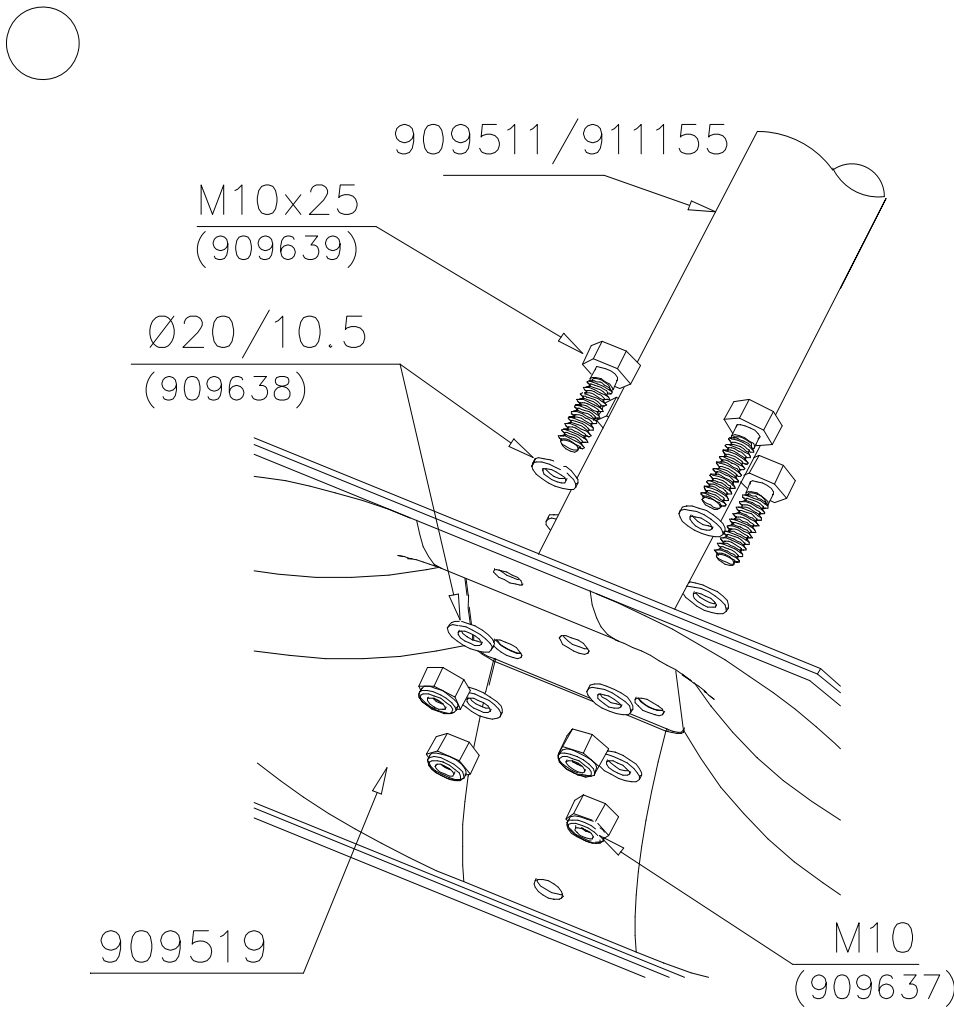

① 909511	PCS	② 909519	PCS
	1		1
90x90x650		50x380x380	

③ 909637	PCS	④ 909638	PCS
	4		8
M10		Ø20/10.5	

⑤ 909639	PCS	⑥ 905104	PCS
	4		4
M10x25		M10	

OPTION FOOT

① 911155	PCS		PCS
	1		
90x90x650			

LAPPSET

DEEP FOUNDATION