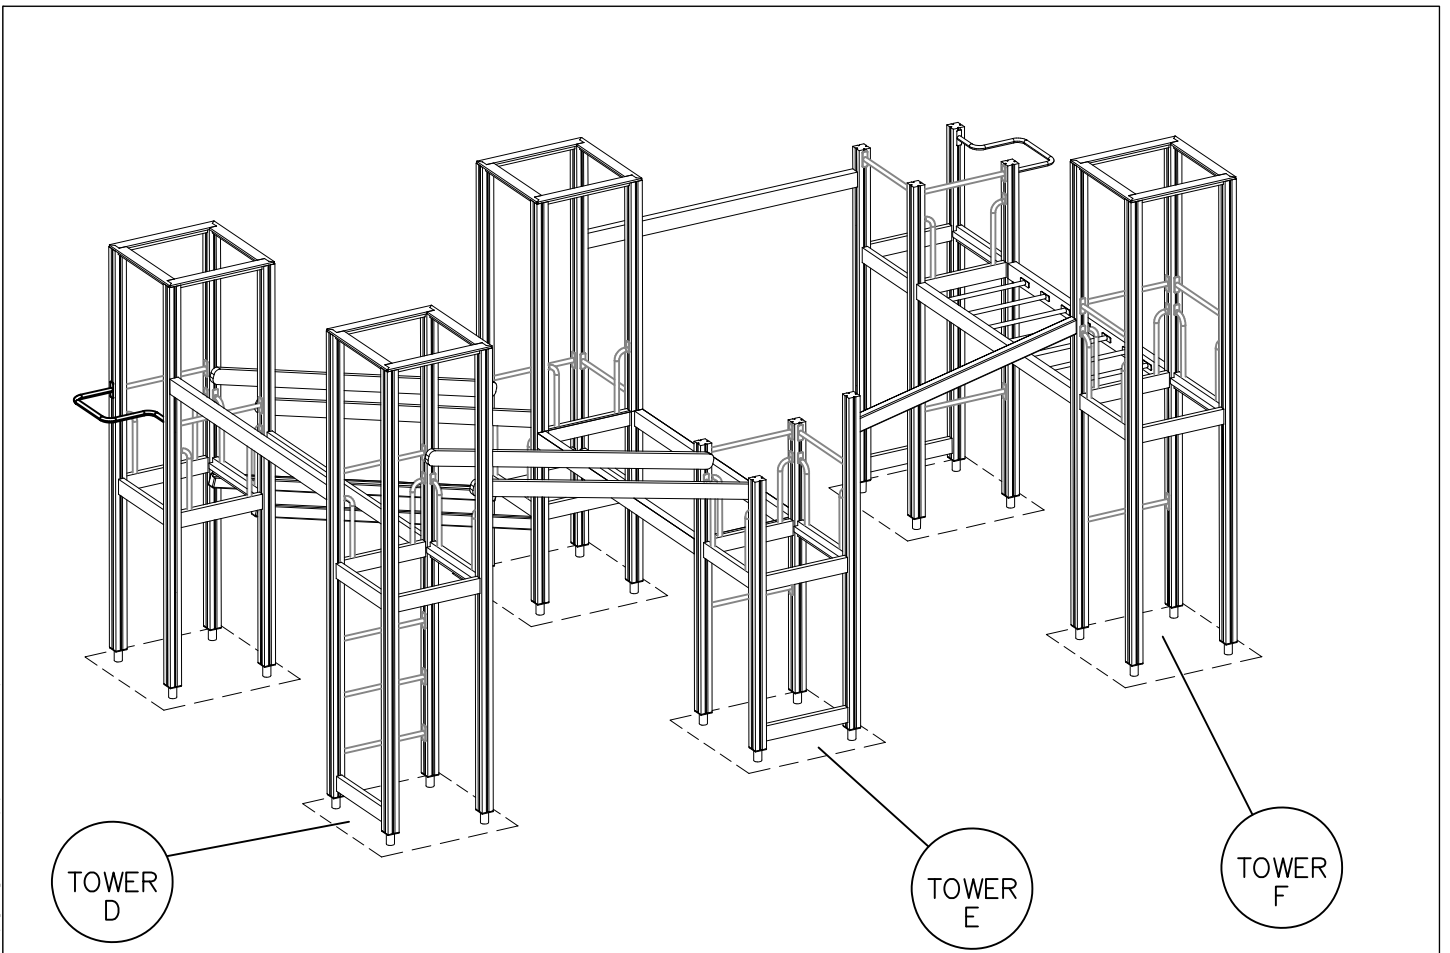

LAPPSET®

FINNO

ASENNUSOHJE
MONTERINGSANSVISNING
INSTALLATION INSTRUCTION
AUFBAUANLEITUNG
NOTICE D'INSTALLATION

DATE: 10.6.2020

137300M

- EN/AS Impact Area 84.2 m²
- - - Falling Space 85.6 m²
Max Falling Height 2570 mm