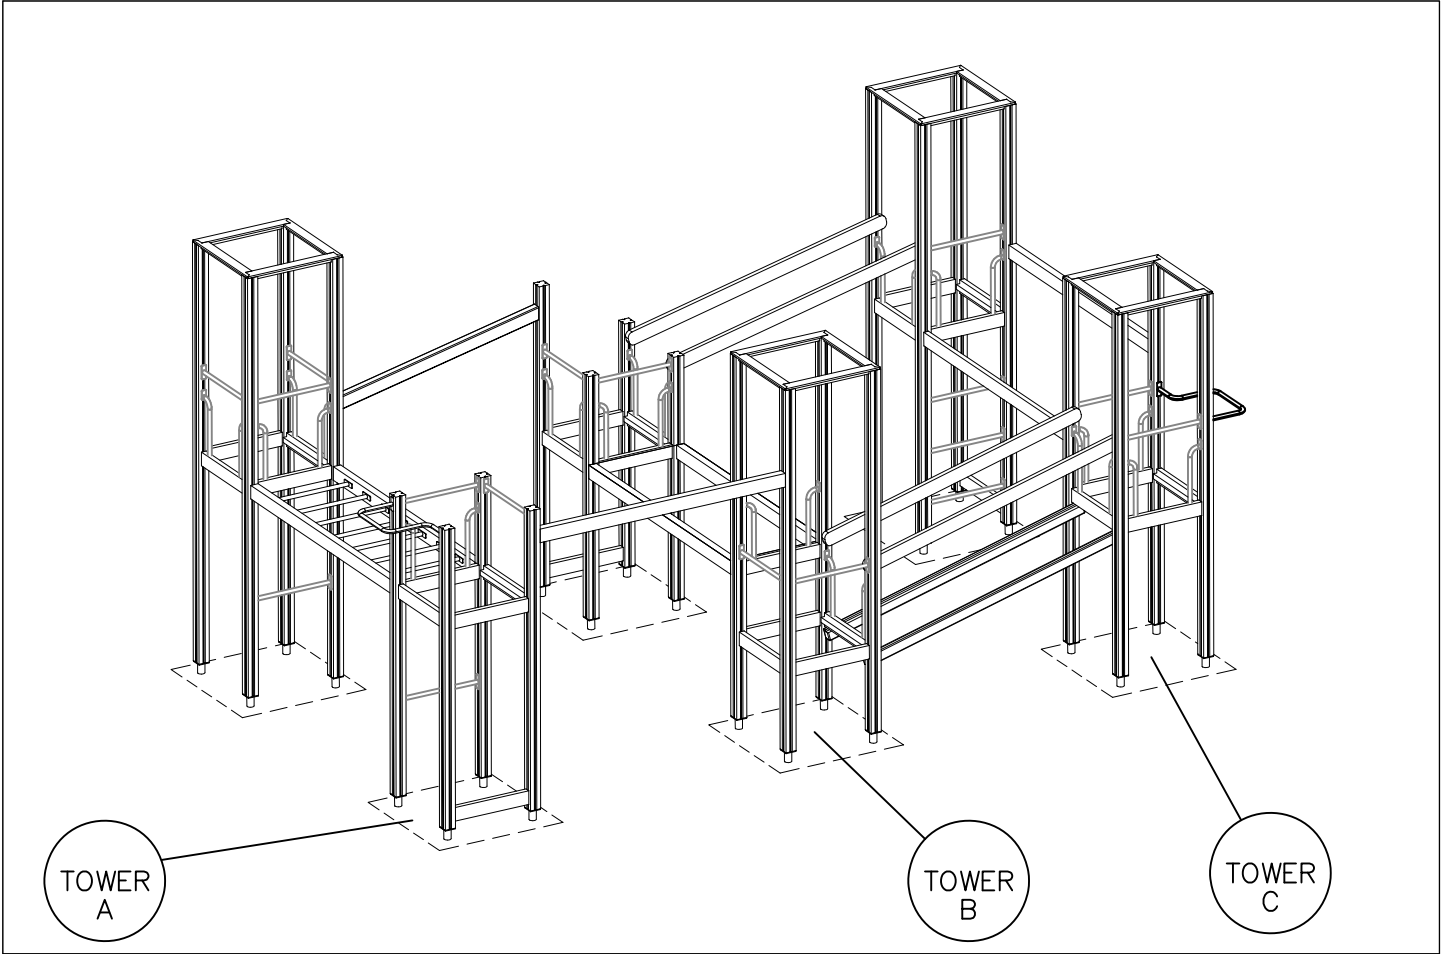

LAPPSET®

FINNO

ASENNUSOHJE
MONTERINGSANSVISNING
INSTALLATION INSTRUCTION
AUFBAUANLEITUNG
NOTICE D'INSTALLATION

DATE: 10.6.2020

137300M

- EN/AS Impact Area 84.2 m²
- - - Falling Space 85.6 m²
Max Falling Height 2570 mm