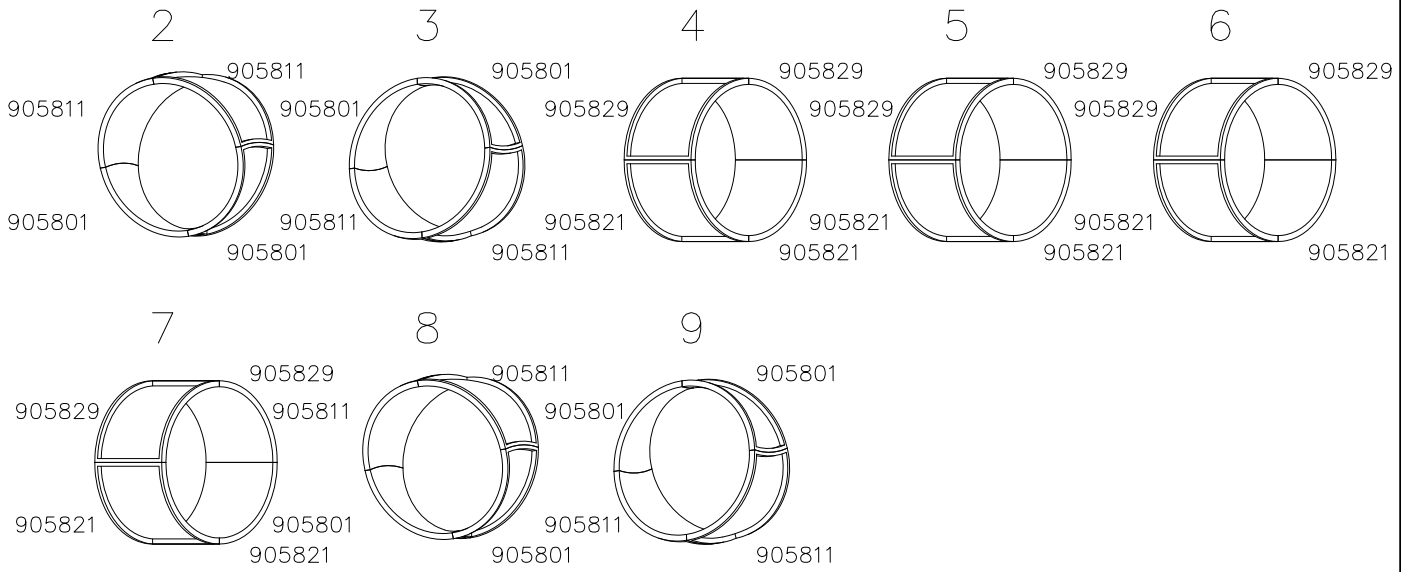

707918-706	PCS 1	900240	PCS 14	903533	PCS 6	905086	PCS 4	905112	PCS 416	905801	PCS 4
											
		Ø8x70		SRL12		Ø44/13.5		BLACK Ø22		GREY	
905811	PCS 4	905821	PCS 8	905829	PCS 8	905831	PCS 352	905850	PCS 1	905859	PCS 2
											
GREY		GREY		TRANSPARENT		BLACK				6x80x850	
905860	PCS 2	909205	PCS 176	909248	PCS 4	909274	PCS 4	980150	PCS 180	980151	PCS 8
											
		8x60		M12		8x30		M8		Ø16/8.4	
	PCS		PCS		PCS		PCS		PCS		PCS
	PCS		PCS		PCS		PCS		PCS		PCS
	PCS		PCS		PCS		PCS		PCS		PCS

DET 1

DET 2

DET 3

DET 4

DET 5

DET 6

<p>905850</p>  <p>Access- and maintenance panel. Asennus- ja huolto luukku.</p>	<p>905850</p>  <p>10x30 909545 M12</p>	<p>905850</p>  <p>300 S</p>
<p>905850</p>  <p>DET 6 DET 5 905850</p>	<p>905850</p>  <p>905850 M12 Ø44/13.5</p>	<p>905850</p>  <p>8x30 905860 905859 Ø16/8.4 M8</p>