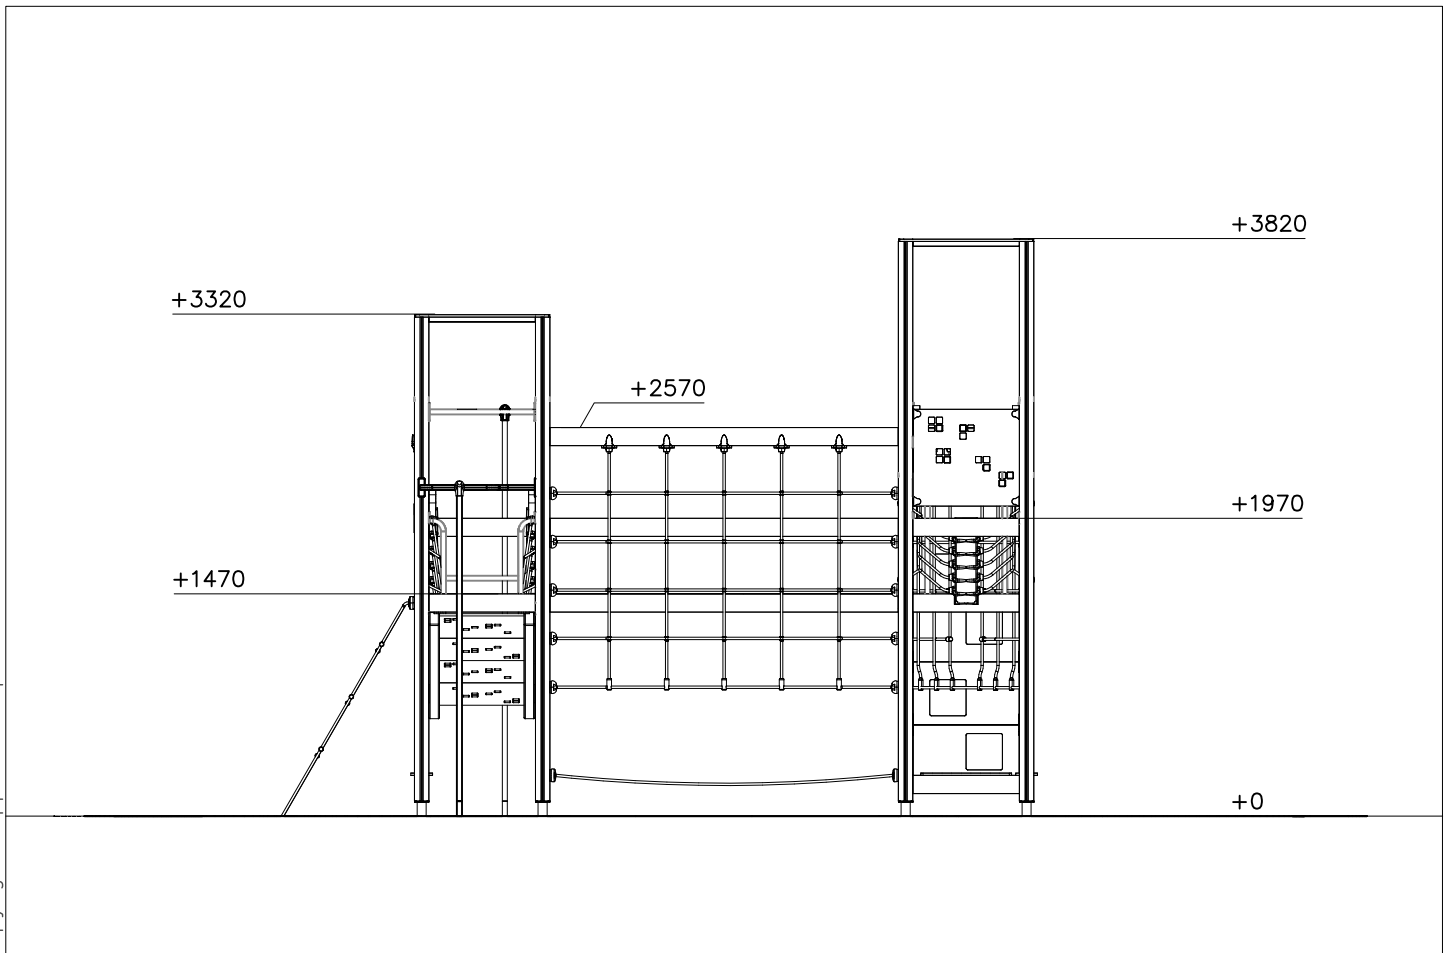

LAPPSET®

FINNO

ASENNUSOHJE
MONTERINGSANSVISNING
INSTALLATION INSTRUCTION
AUFBAUANLEITUNG
NOTICE D'INSTALLATION

DATE: 10.6.2020

137300M

- EN/AS Impact Area 84.2 m²
- - - Falling Space 85.6 m²
Max Falling Height 2570 mm