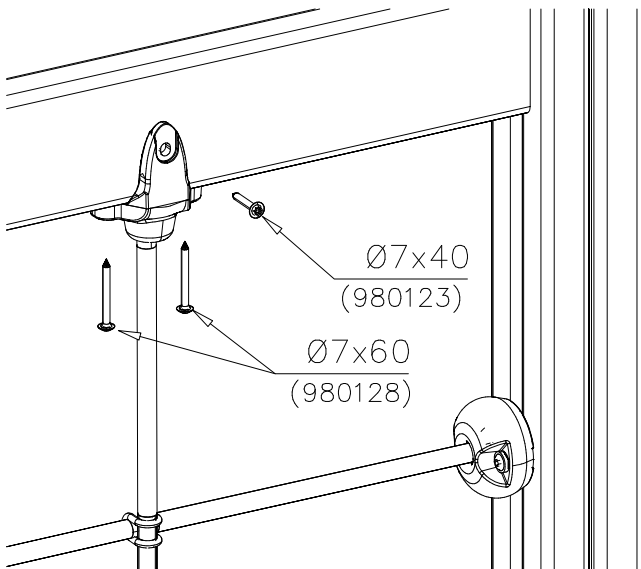

① 903093 Ø8x90	PCS 4	② 980128 Ø7x40	PCS 3
③ 980123 Ø7x60	PCS 6		PCS
	PCS		PCS
		○ 704917 2305x2000	PCS 1

ROPE COLOR OPTIONS

- -301 BLUE
- -302 RED
- -303 BEIGE
- -304 GREY
- -305 BLACK
- -306 YELLOW

DET 1