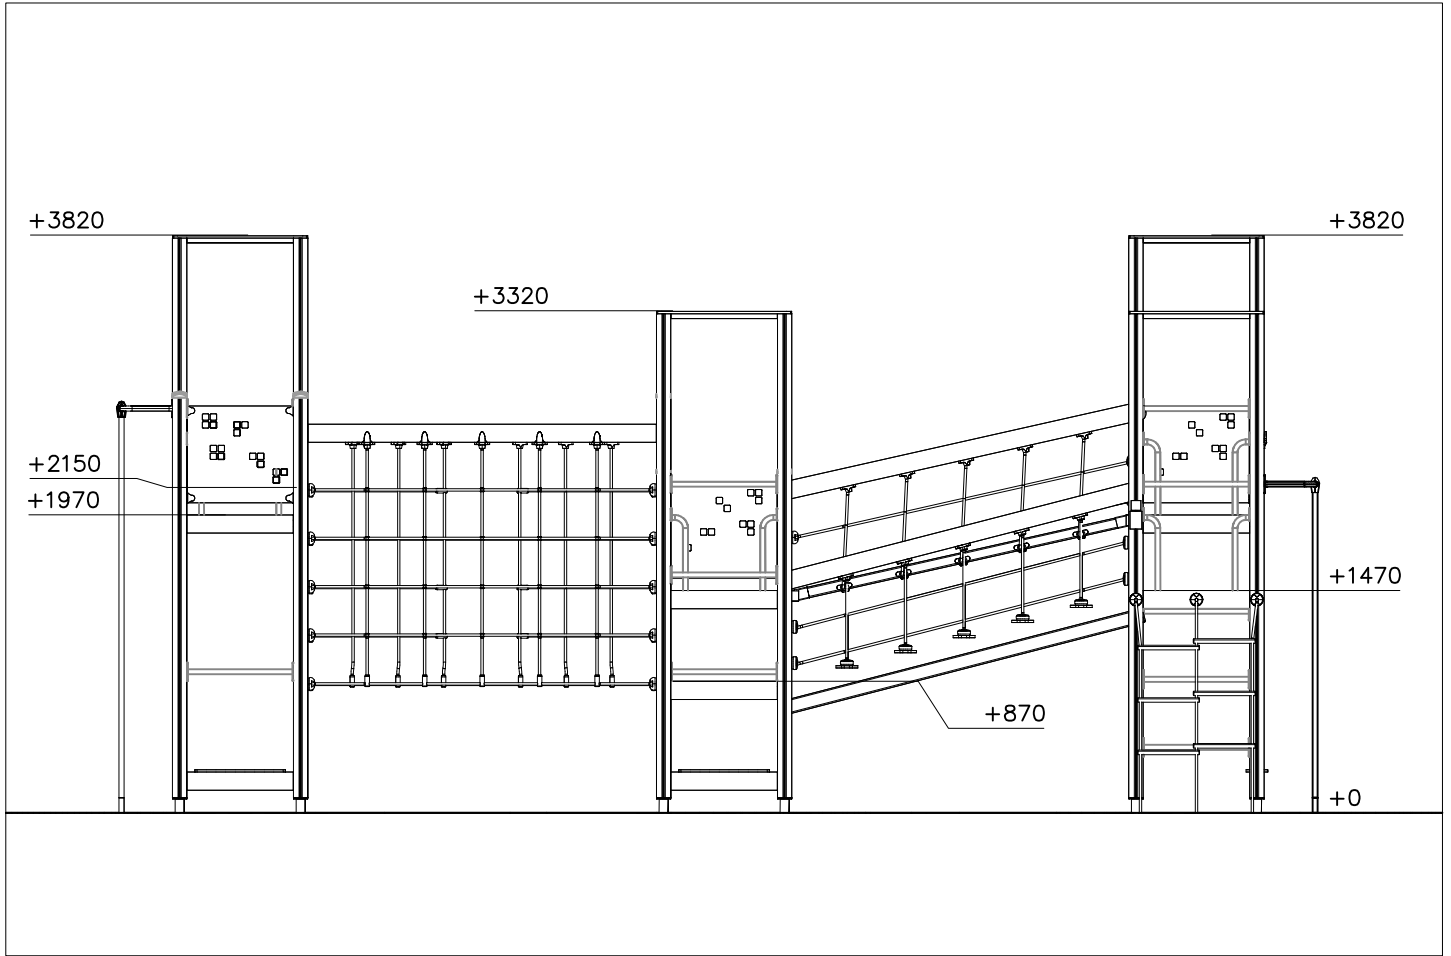

LAPPSET®

FINNO

ASENNUSOHJE
MONTERINGSANSVISNING
INSTALLATION INSTRUCTION
AUFBAUANLEITUNG
NOTICE D'INSTALLATION

DATE: 10.6.2020

137300M

- EN/AS Impact Area 84.2 m²
- - - Falling Space 85.6 m²
Max Falling Height 2570 mm