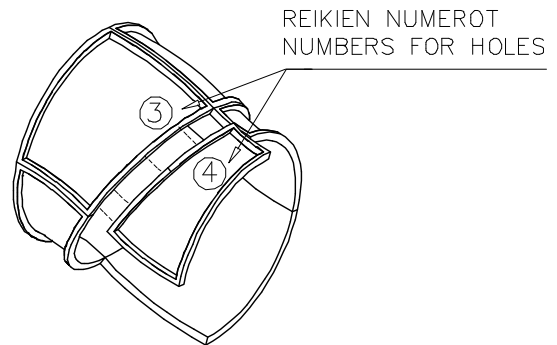

**Esimerkki putken kokoamisesta
Example of installation**

**LIUKUPINTAAN EI SAA TULLA
LÄPINÄKYVIÄ MODUULEJA!!**

**NO TRANSPARENT PIECES ON
SLIDING SURFACE!!**