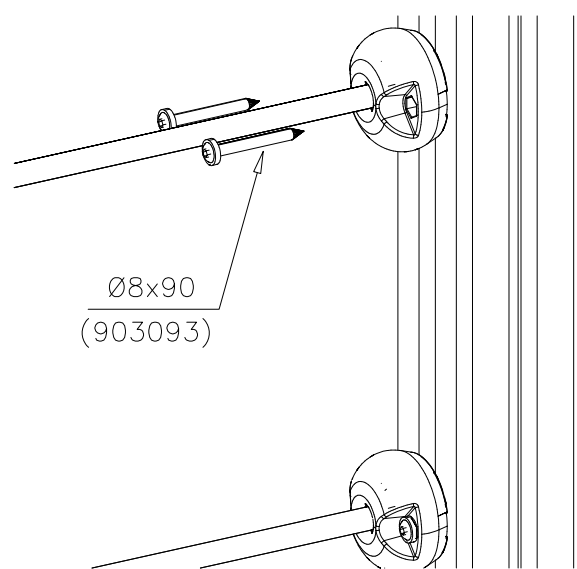

① 903093 Ø8x90	PCS 4	② 980128 Ø7x40	PCS 3
③ 980123 Ø7x60	PCS 6		PCS
	PCS		PCS
		○ 704917 2305x2000	PCS 1

ROPE COLOR OPTIONS

- -301 BLUE
- -302 RED
- -303 BEIGE
- -304 GREY
- -305 BLACK
- -306 YELLOW

DET 2