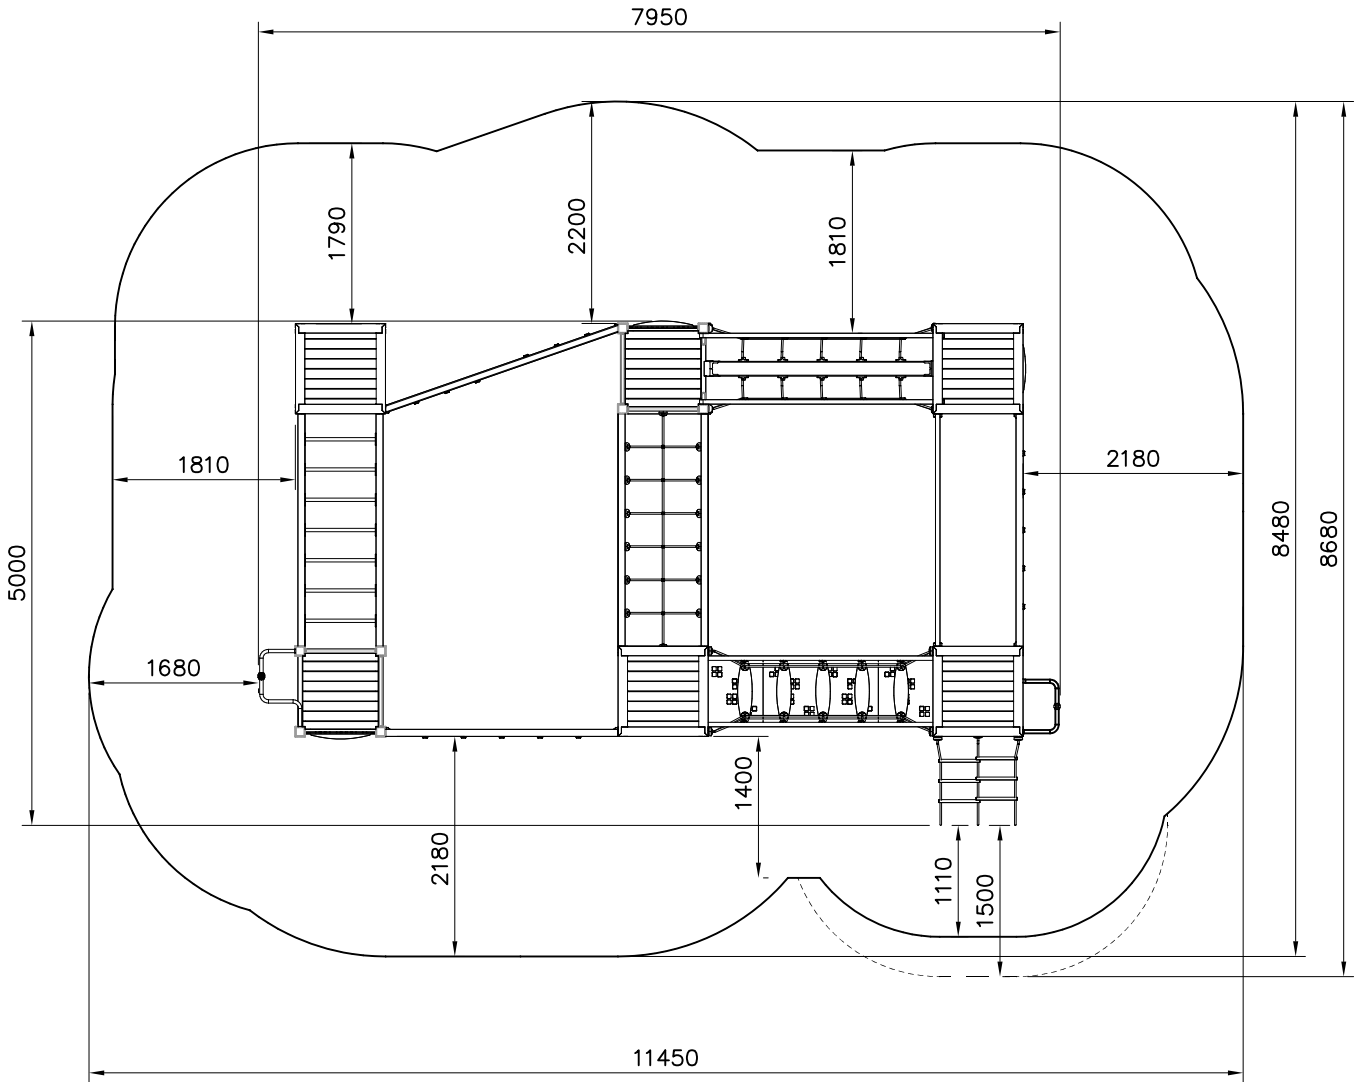

LAPPSET®

FINNO

ASENNUSOHJE
MONTERINGSANSVISNING
INSTALLATION INSTRUCTION
AUFBAUANLEITUNG
NOTICE D'INSTALLATION

DATE: 10.6.2020

137300M

- EN/AS Impact Area 84.2 m²
- - - Falling Space 85.6 m²
Max Falling Height 2570 mm