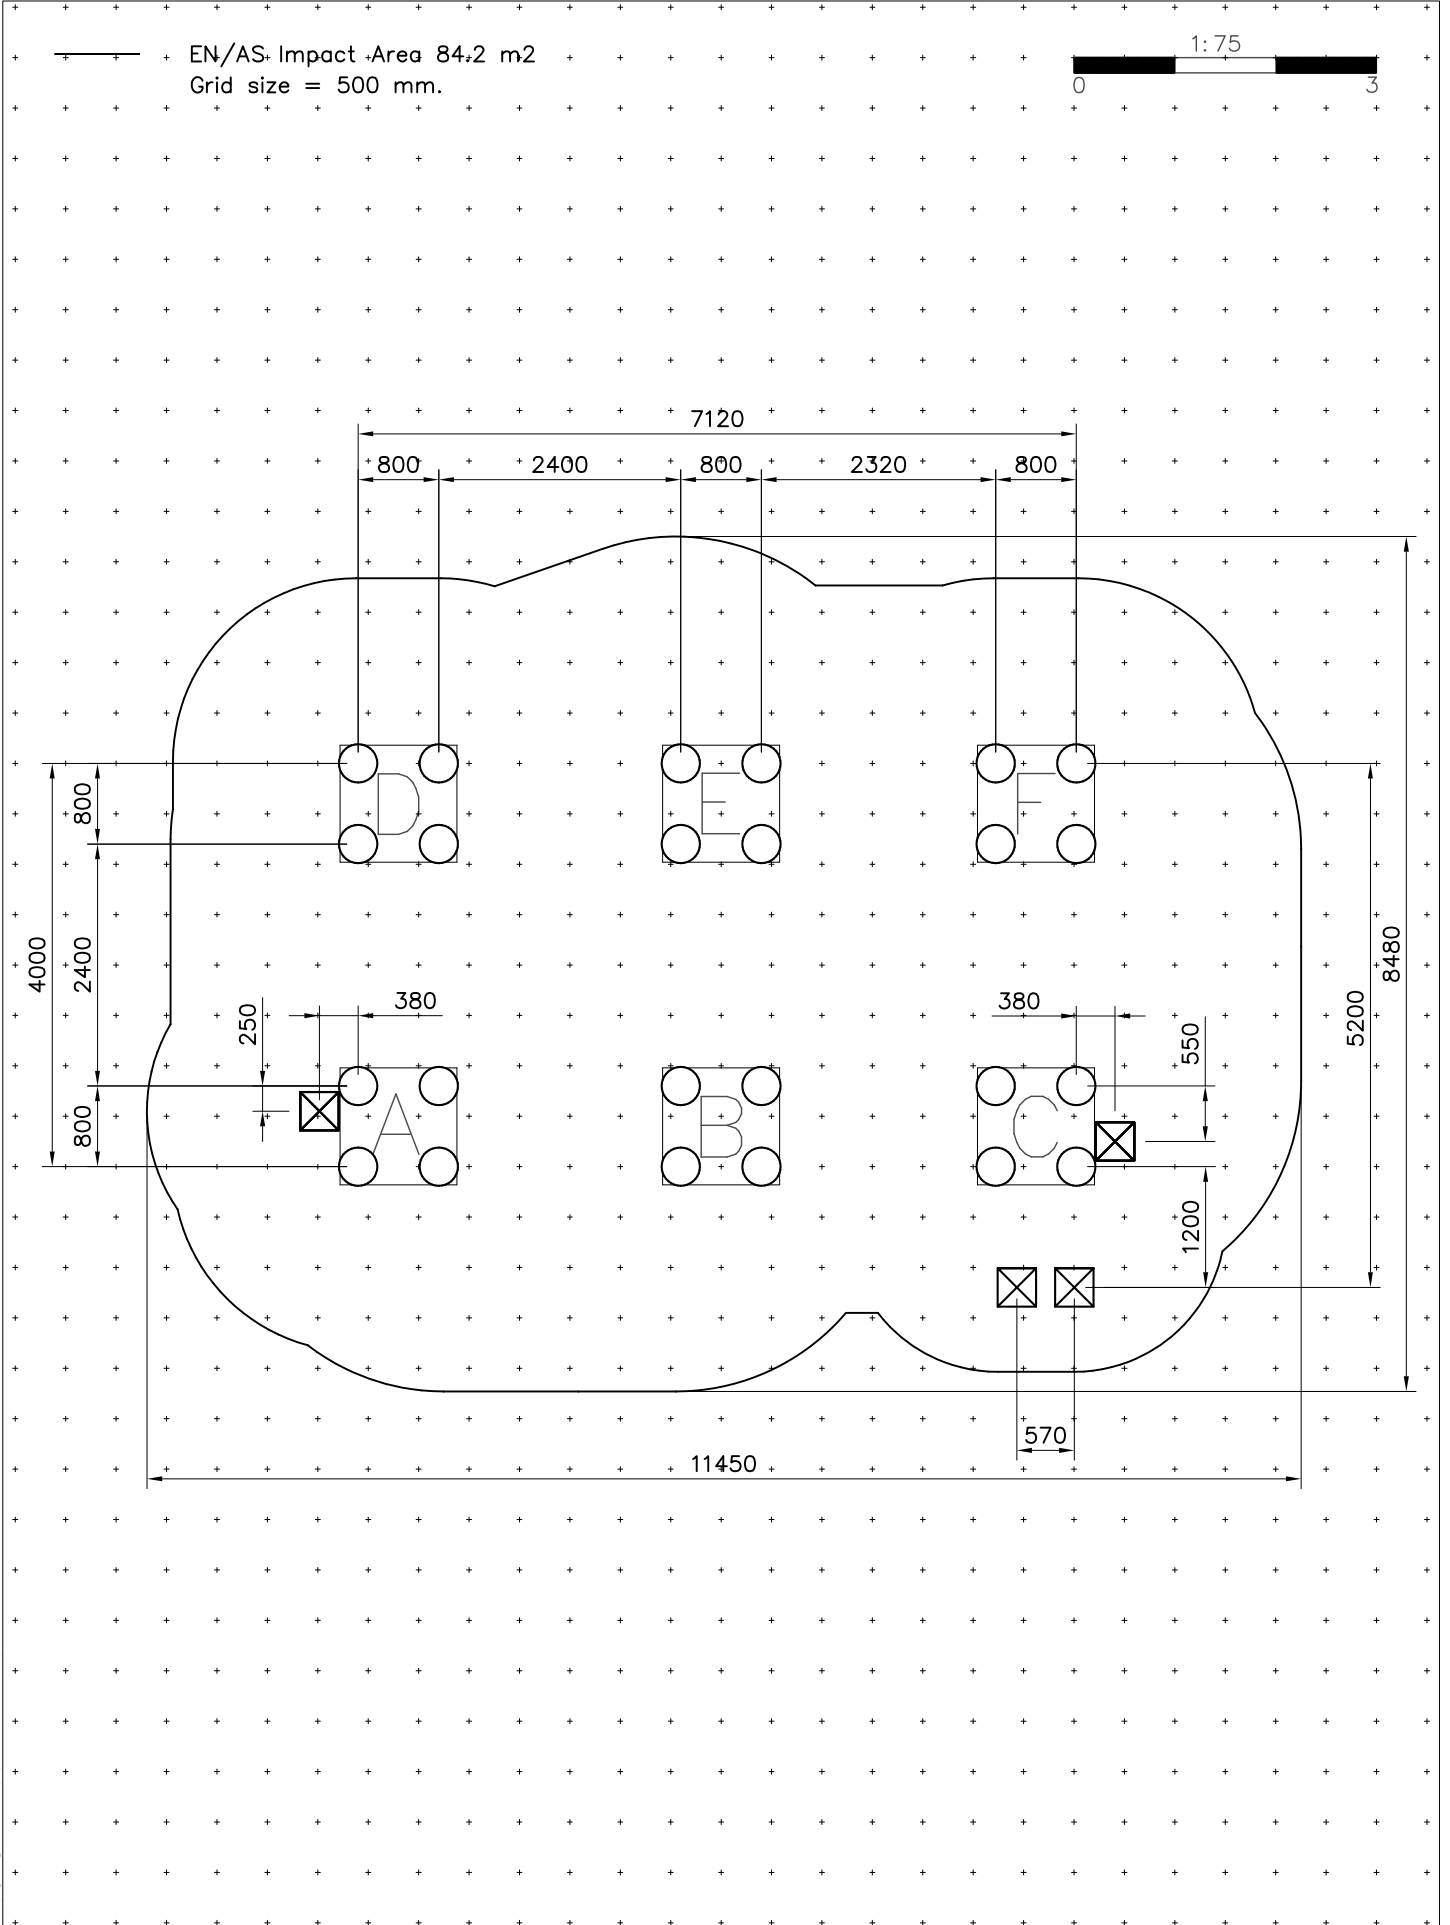

LAPPSET®

FINNO

ASENNUSOHJE
MONTERINGSANSVISNING
INSTALLATION INSTRUCTION
AUFBAUANLEITUNG
NOTICE D'INSTALLATION

DATE: 10.6.2020

137300M

- EN/AS Impact Area 84.2 m²
- - - Falling Space 85.6 m²
Max Falling Height 2570 mm