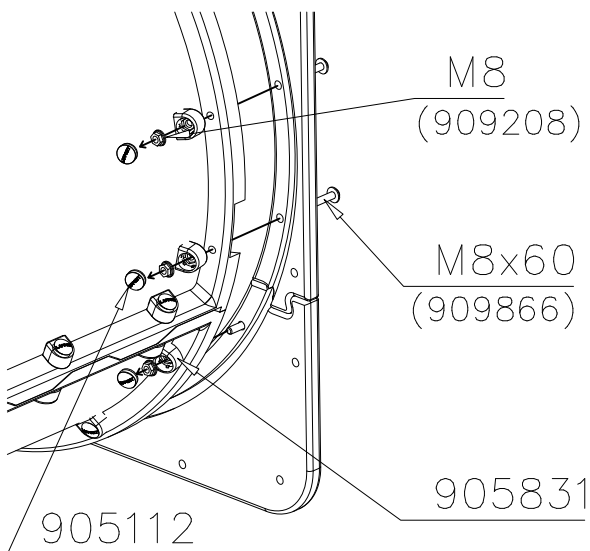

DET 7

DET 8

① 903176	PCS	② 909850	PCS
	4		4
		M8x25	
③ 909256	PCS	④ 909633	PCS
	8		4
Ø16/8.4x1.6		M8	
⑤ 980123	PCS		PCS
	4		
Ø7x60			
	PCS		PCS

DET 1

DET 2

Naulanauha kannatinlistan puolelle.
Nail list to the bottom.

707918-706	PCS 1	900240	PCS 14	903533	PCS 6	905086	PCS 4	905112	PCS 416	905801	PCS 4
											
		Ø8x70		SRL12		Ø44/13.5		BLACK Ø22		GREY	
905811	PCS 4	905821	PCS 8	905829	PCS 8	905831	PCS 352	905850	PCS 1	905859	PCS 2
											
GREY		GREY		TRANSPARENT		BLACK				6x80x850	
905860	PCS 2	909205	PCS 176	909248	PCS 4	909274	PCS 4	980150	PCS 180	980151	PCS 8
											
		8x60		M12		8x30		M8		Ø16/8.4	
	PCS		PCS		PCS		PCS		PCS		PCS
	PCS		PCS		PCS		PCS		PCS		PCS
	PCS		PCS		PCS		PCS		PCS		PCS

DET 1

DET 2

DET 3

DET 4

DET 5

DET 6

<p>905850</p>  <p>Access- and maintenance panel. Asennus- ja huolto luukku.</p>	<p>905850</p>  <p>10x30 909545 M12</p>	<p>905850</p>  <p>300 S</p>
<p>905850</p>  <p>DET 6 DET 5 905850</p>	<p>905850</p>  <p>905850 M12 Ø44/13.5</p>	<p>905850</p>  <p>8x30 905860 905859 Ø16/8.4 M8</p>

**Esimerkki putken kokoamisesta
Example of installation****LIUKUPINTAAN EI SAA TULLA
LÄPINÄKYVIÄ MODUULEJA!!****NO TRANSPARENT PIECES ON
SLIDING SURFACE!!**

Valmiiksi kasattujen osien osakokoonpanot ja vara-osa listat.